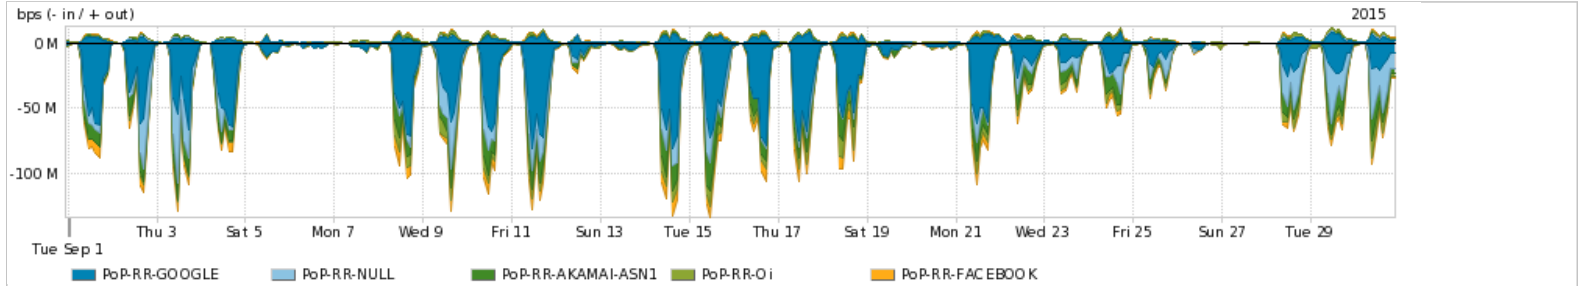

Os gráficos apresentados neste relatório de tráfego estão em formato stack, o que significa que seu valor é uma composição da soma dos componentes listados nas legendas localizadas logo abaixo dos gráficos. Os gráficos estão em "bps x tempo" e possuem dois eixos verticais, Out (positivo) e In (negativo).  
 A primeira coluna da tabela define o ponto de referência para entendimento dos valores de In e Out.  
 A contabilização do tráfego é sob o ponto de vista do AS da RNP, AS1916.

Utilização do serviço de Internet Commodity pelo PoP-RR

Average | Max | PCT95

PROFILE	PROFILE	IN	OUT	TOTAL	
<input checked="" type="checkbox"/>	PoP-RR	Internet Commodity	13.10 Mbps	1.16 Mbps	14.26 Mbps

Utilização das trocas de tráfego comerciais no Brasil pelo PoP-RR

Average | Max | PCT95

PROFILE	PROFILE	IN	OUT	TOTAL	
<input checked="" type="checkbox"/>	PoP-RR	Parceiros	30.28 Mbps	5.21 Mbps	35.49 Mbps

Utilização do serviço de Internet acadêmica internacional pelo PoP-RR

Average | Max | PCT95

PROFILE	PROFILE	IN	OUT	TOTAL	
<input checked="" type="checkbox"/>	PoP-RR	Internet Acadêmica	135.03 Kbps	42.52 Kbps	177.55 Kbps

Redes (AS's de origem) mais acessadas pelo PoP-RR

Average | Max | PCT95