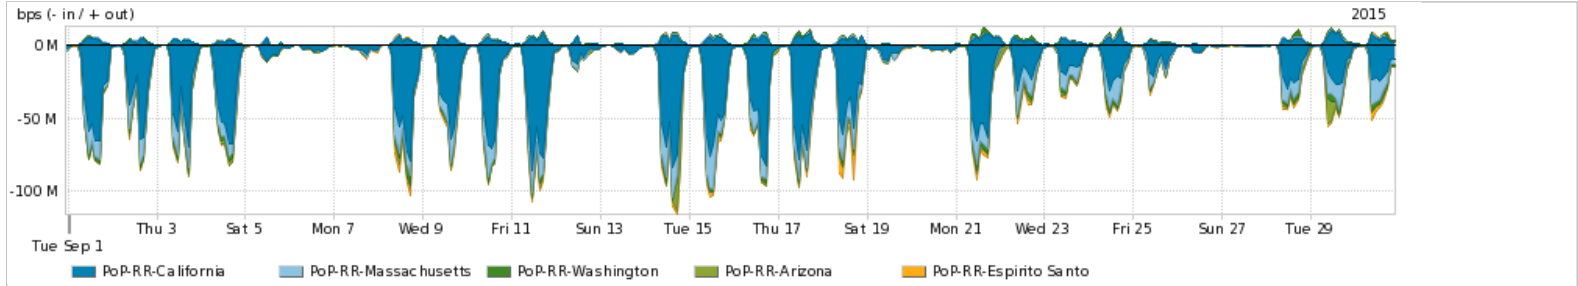

Distribuição do tráfego do PoP-RR por estado, província ou similar

Average | Max | PCT95

PROFILE	REGION	IN	OUT	TOTAL	
☒	PoP-RR	California	16.21 Mbps	1.87 Mbps	18.08 Mbps
☒	PoP-RR	Massachusetts	4.24 Mbps	208.08 Kbps	4.45 Mbps
☒	PoP-RR	Washington	895.85 Kbps	320.86 Kbps	1.22 Mbps
☒	PoP-RR	Arizona	949.63 Kbps	26.35 Kbps	975.98 Kbps
☒	PoP-RR	Espirito Santo	751.18 Kbps	33.91 Kbps	785.08 Kbps
☐	PoP-RR	Texas	616.27 Kbps	73.35 Kbps	689.61 Kbps
☐	PoP-RR	Florida	517.04 Kbps	30.71 Kbps	547.75 Kbps
☐	PoP-RR	Sao Paulo	273.42 Kbps	237.46 Kbps	510.87 Kbps
☐	PoP-RR	Virginia	367.46 Kbps	100.19 Kbps	467.66 Kbps
☐	PoP-RR	Delaware	437.39 Kbps	27.86 Kbps	465.25 Kbps
☐	PoP-RR	Colorado	449.95 Kbps	108.00 bps	450.06 Kbps
☐	PoP-RR	District of Columbia	382.19 Kbps	9.01 Kbps	391.20 Kbps
☐	PoP-RR	Oregon	351.46 Kbps	5.12 Kbps	356.58 Kbps
☐	PoP-RR	Amazonas	27.12 Kbps	259.38 Kbps	286.50 Kbps
☐	PoP-RR	Ceara	267.04 Kbps	4.22 Kbps	271.25 Kbps