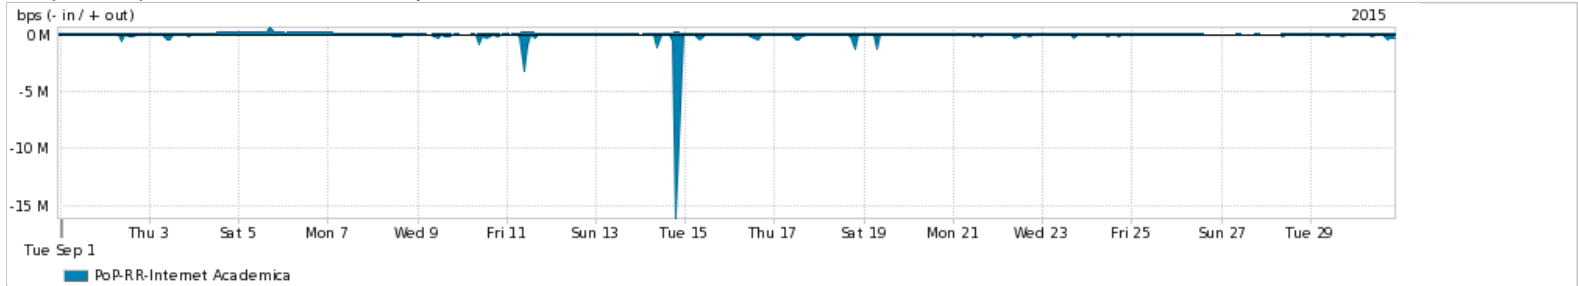

Utilização do serviço de Internet acadêmica internacional pelo PoP-RR

Average | Max | PCT95

PROFILE	PROFILE	IN	OUT	TOTAL	
☒	PoP-RR	Internet Acadêmica	135.03 Kbps	42.52 Kbps	177.55 Kbps