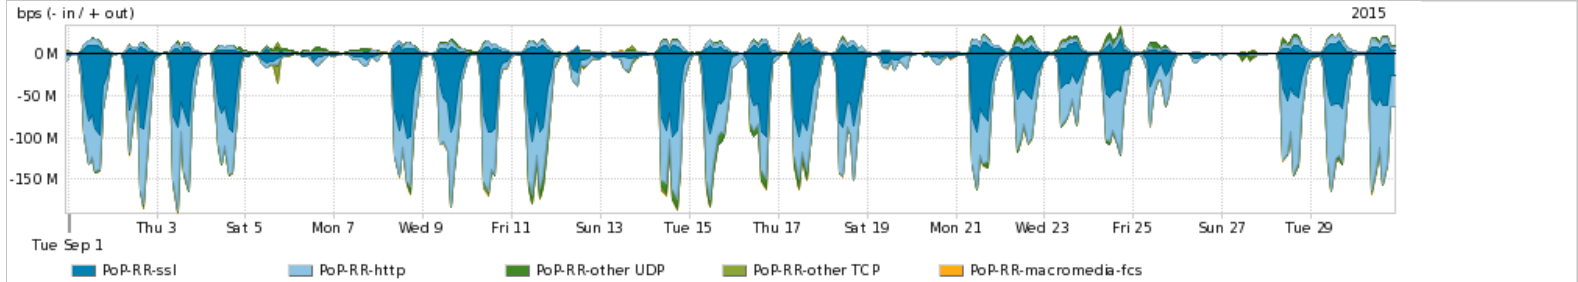

Distribuição do tráfego do PoP-RR por aplicação (análise em camada 3 e 4)

Average | Max | PCT95

PROFILE	APPLICATION	IN	OUT	TOTAL	
☒	PoP-RR	ssl	24.36 Mbps	2.67 Mbps	27.04 Mbps
☒	PoP-RR	http	21.63 Mbps	2.63 Mbps	24.26 Mbps
☒	PoP-RR	other UDP	1.20 Mbps	844.49 Kbps	2.05 Mbps
☒	PoP-RR	other TCP	295.37 Kbps	172.80 Kbps	468.17 Kbps
☒	PoP-RR	macromedia-fcs	240.82 Kbps	25.16 Kbps	265.97 Kbps