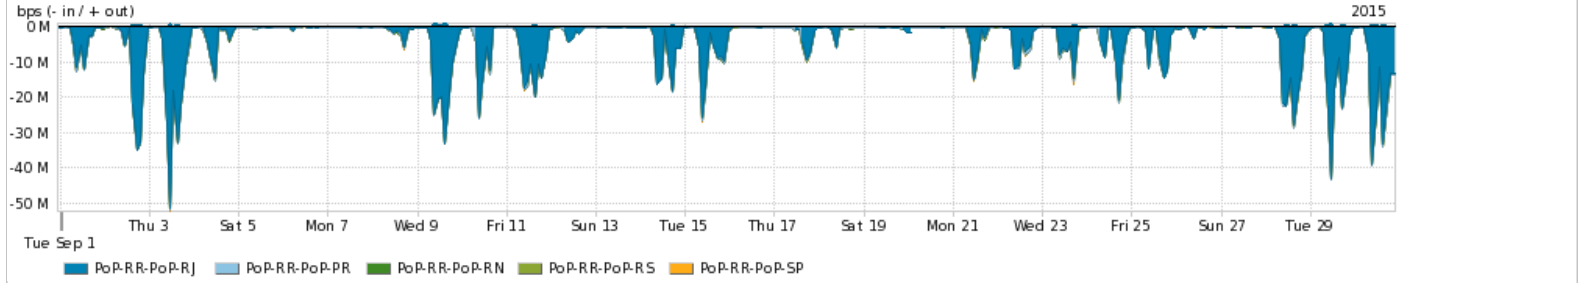

Interesse de tráfego do PoP-RR com os outros PoPs da RNP

Average | Max | PCT95

PROFILE	PROFILE	IN	OUT	TOTAL	
☒	PoP-RR	PoP-RJ	4.18 Mbps	89.87 Kbps	4.27 Mbps
☒	PoP-RR	PoP-PR	172.41 Kbps	0.00 bps	172.41 Kbps
☒	PoP-RR	PoP-RN	24.39 Kbps	0.00 bps	24.39 Kbps
☒	PoP-RR	PoP-RS	13.30 Kbps	0.00 bps	13.30 Kbps
☒	PoP-RR	PoP-SP	12.73 Kbps	45.00 bps	12.78 Kbps
☐	PoP-RR	PoP-BA	4.80 Kbps	0.00 bps	4.80 Kbps
☐	PoP-RR	PoP-DF	0.00 bps	1.76 Kbps	1.76 Kbps
☐	PoP-RR	PoP-SC	749.00 bps	0.00 bps	749.00 bps
☐	PoP-RR	PoP-AM	0.00 bps	0.00 bps	0.00 bps
☐	PoP-RR	PoP-RR	0.00 bps	0.00 bps	0.00 bps