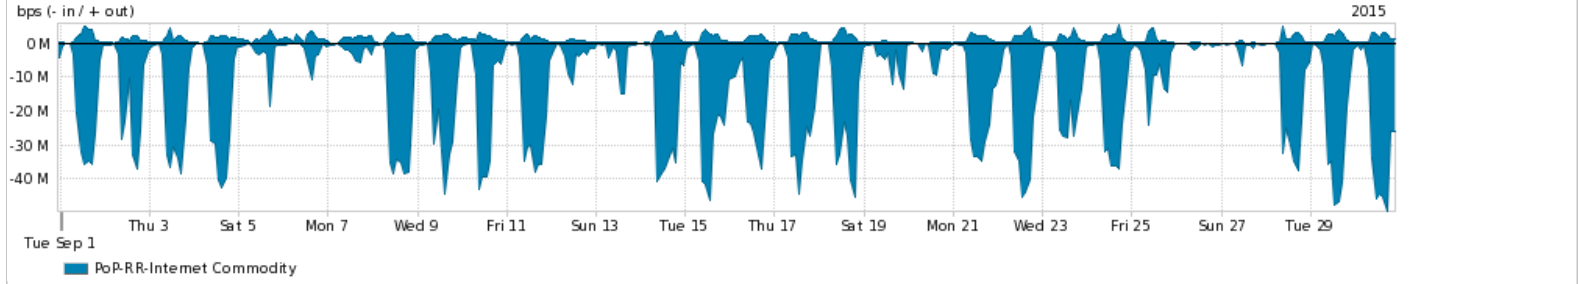

Os gráficos apresentados neste relatório de tráfego estão em formato stack, o que significa que seu valor é uma composição da soma dos componentes listados nas legendas localizadas logo abaixo dos gráficos. Os gráficos estão em "bps x tempo" e possuem dois eixos verticais, Out (positivo) e In (negativo).  
 A primeira coluna da tabela define o ponto de referência para entendimento dos valores de In e Out.  
 A contabilização do tráfego é sob o ponto de vista do AS da RNP, AS1916.

- Legenda:
- PoP - Ponto de presença da RNP
  - Parceiros - Provedores comerciais que a RNP mantém acordos de troca de tráfego
  - Internet Acadêmica - Acesso às redes acadêmicas internacionais, serviço atualmente provido pela RedClara
  - Internet commodity - Acesso pago à Internet global que é oferecido pela RNP aos seus clientes
  - ASN - Número do sistema autônomo
  - Profile - Objeto gerenciável definido arbitrariamente no Peakflow através de diversos parâmetros (ex: bloco cidr, peer-as, as-path, bgp community, interface, etc)

Utilização do serviço de Internet Commodity pelo PoP-RR

Average | Max | PCT95

PROFILE	PROFILE	IN	OUT	TOTAL	
<input checked="" type="checkbox"/>	PoP-RR	Internet Commodity	13.10 Mbps	1.16 Mbps	14.26 Mbps

Utilização das trocas de tráfego comerciais no Brasil pelo PoP-RR