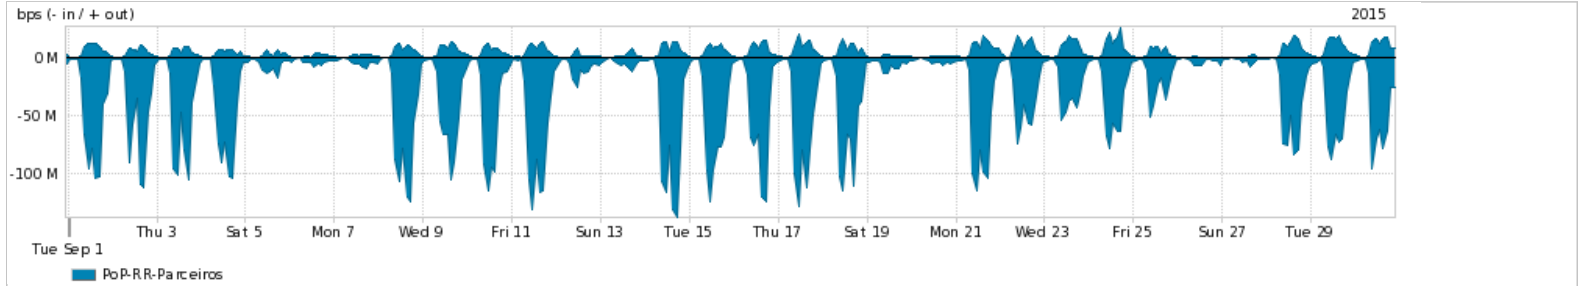

Os gráficos apresentados neste relatório de tráfego estão em formato stack, o que significa que seu valor é uma composição da soma dos componentes listados nas legendas localizadas logo abaixo dos gráficos. Os gráficos estão em "bps x tempo" e possuem dois eixos verticais, Out (positivo) e In (negativo).  
 A primeira coluna da tabela define o ponto de referência para entendimento dos valores de In e Out.  
 A contabilização do tráfego é sob o ponto de vista do AS da RNP, AS1916.

- Legenda:
- PoP - Ponto de presença da RNP
  - Parceiros - Provedores comerciais que a RNP mantém acordos de troca de tráfego
  - Internet Acadêmica - Acesso às redes acadêmicas internacionais, serviço atualmente provido pela RedClara
  - Internet commodity - Acesso pago à Internet global que é oferecido pela RNP aos seus clientes
  - ASN - Número do sistema autônomo
  - Profile - Objeto gerenciável definido arbitrariamente no Peakflow através de diversos parâmetros (ex: bloco cidr, peer-as, as-path, bgp community, interface, etc)

Utilização do serviço de Internet Commodity pelo PoP-RR

Average | Max | PCT95

PROFILE	PROFILE	IN	OUT	TOTAL	
<input checked="" type="checkbox"/>	PoP-RR	Internet Commodity	13.10 Mbps	1.16 Mbps	14.26 Mbps

Utilização das trocas de tráfego comerciais no Brasil pelo PoP-RR