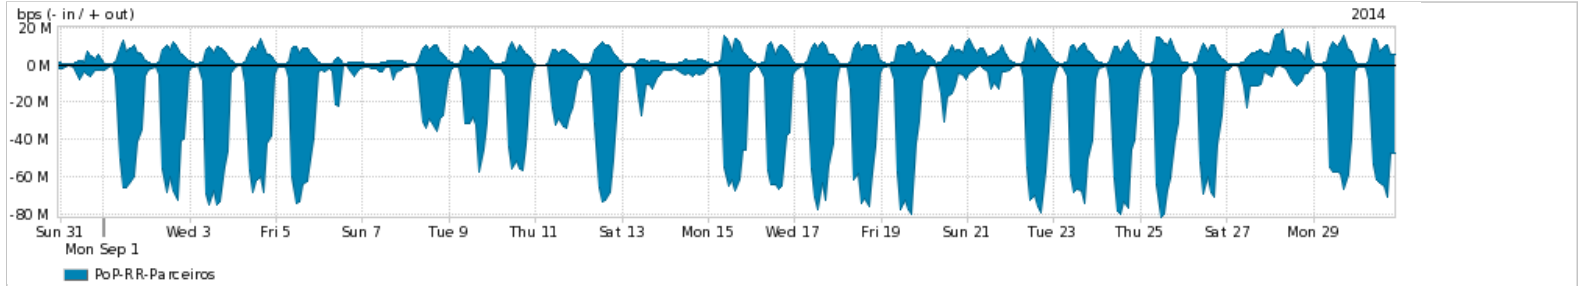

Os gráficos apresentados neste relatório de tráfego estão em formato *stack*, o que significa que seu valor é uma composição da soma dos componentes listados nas legendas localizadas logo abaixo dos gráficos. Os gráficos estão em "bps x tempo" e possuem dois eixos verticais, Out (positivo) e In (negativo).

ASN - Número do sistema autônomo

Profile - Objeto gerenciável definido arbitrariamente no Peakflow através de diversos parâmetros (ex: bloco cidr, peer-as, as-path, bgp community, interface, etc)

Utilização do serviço de Internet Commodity pelo PoP-RR

PROFILE	PROFILE	IN	OUT	TOTAL	
<input checked="" type="checkbox"/>	PoP-RR	Internet Commodity	7.98 Mbps	1.21 Mbps	9.19 Mbps

Utilização das trocas de tráfego comerciais no Brasil pelo PoP-RR

PROFILE	PROFILE	IN	OUT	TOTAL	
<input checked="" type="checkbox"/>	PoP-RR	Parceiros	25.44 Mbps	5.14 Mbps	30.58 Mbps