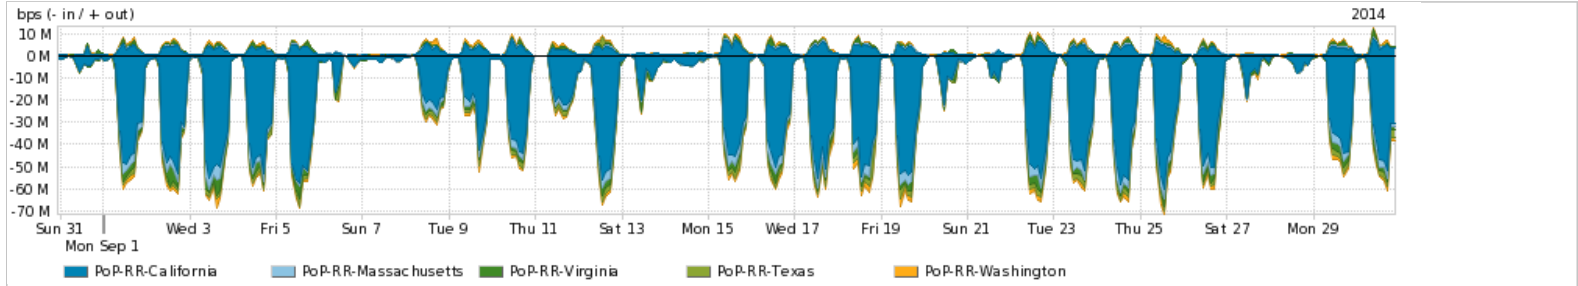

Distribuição do tráfego do PoP-RR por estado, província ou similar

Average | Max | PCT95

PROFILE	REGION	IN	OUT	TOTAL	
☒	PoP-RR	California	17.74 Mbps	1.69 Mbps	19.42 Mbps
☒	PoP-RR	Massachusetts	1.36 Mbps	131.67 Kbps	1.49 Mbps
☒	PoP-RR	Virginia	1.09 Mbps	333.42 Kbps	1.42 Mbps
☒	PoP-RR	Texas	945.66 Kbps	126.57 Kbps	1.07 Mbps
☐	PoP-RR	Arizona	927.06 Kbps	27.52 Kbps	954.58 Kbps
☒	PoP-RR	Washington	608.20 Kbps	323.79 Kbps	932.00 Kbps
☐	PoP-RR	Sao Paulo	300.85 Kbps	351.67 Kbps	652.52 Kbps
☐	PoP-RR	Florida	505.15 Kbps	26.61 Kbps	531.76 Kbps
☐	PoP-RR	Amazonas	45.05 Kbps	402.01 Kbps	447.06 Kbps
☐	PoP-RR	Quebec	313.45 Kbps	12.49 Kbps	325.95 Kbps
☐	PoP-RR	District of Columbia	269.54 Kbps	16.08 Kbps	285.61 Kbps
☐	PoP-RR	Distrito Federal	160.05 Kbps	55.74 Kbps	215.78 Kbps
☐	PoP-RR	Rio de Janeiro	52.74 Kbps	137.01 Kbps	189.75 Kbps
☐	PoP-RR	Utah	170.43 Kbps	17.40 Kbps	187.82 Kbps
☐	PoP-RR	Delaware	183.96 Kbps	2.91 Kbps	186.86 Kbps