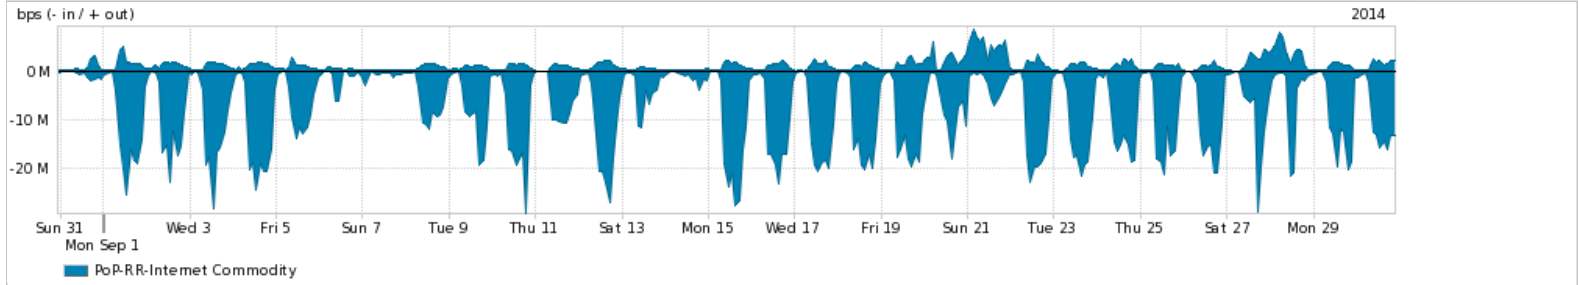

Os gráficos apresentados neste relatório de tráfego estão em formato *stack*, o que significa que seu valor é uma composição da soma dos componentes listados nas legendas localizadas logo abaixo dos gráficos. Os gráficos estão em "bps x tempo" e possuem dois eixos verticais, Out (positivo) e In (negativo).

A primeira coluna da tabela define o ponto de referência para entendimento dos valores de In e Out.

A contabilização do tráfego é sob o ponto de vista do AS da RNP, AS1916.

Legenda:

PoP - Ponto de presença da RNP

ASN - Número do sistema autônomo

Profile - Objeto gerenciável definido arbitrariamente no Peakflow através de diversos parâmetros (ex: bloco cidr, peer-as, as-path, bgp community, interface, etc)

Utilização do serviço de Internet Commodity pelo PoP-RR