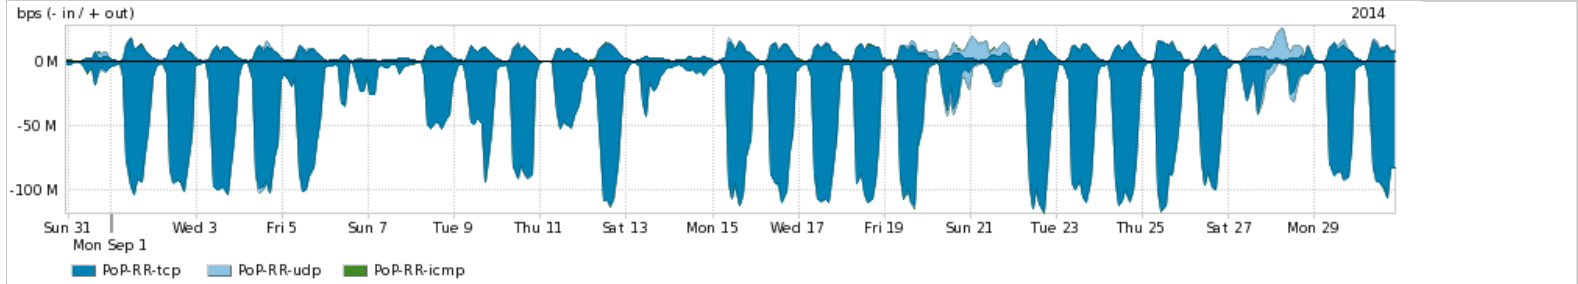

PROFILE	APPLICATION	IN	OUT	TOTAL	
☒	PoP-RR	macromedia-fcs	133.19 Kbps	3.73 Kbps	136.92 Kbps
☐	PoP-RR	ssh	14.89 Kbps	88.39 Kbps	103.27 Kbps
☐	PoP-RR	dns	48.71 Kbps	20.86 Kbps	69.57 Kbps
☐	PoP-RR	postgresql	17.34 Kbps	3.11 Kbps	20.45 Kbps
☐	PoP-RR	rdp	1.17 Kbps	18.56 Kbps	19.73 Kbps

Distribuição do tráfego do PoP-RR por protocolo

Average | Max | PCT95

PROFILE	PROTOCOL	IN	OUT	TOTAL	
☒	PoP-RR	tcp	38.94 Mbps	5.55 Mbps	44.48 Mbps
☒	PoP-RR	udp	574.97 Kbps	1.18 Mbps	1.75 Mbps
☒	PoP-RR	icmp	45.78 Kbps	47.08 Kbps	92.87 Kbps
☐	PoP-RR	esp	19.00 bps	0.00 bps	19.00 bps
☐	PoP-RR	ipv6	11.00 bps	1.00 bps	12.00 bps
☐	PoP-RR	222	0.00 bps	0.00 bps	0.00 bps

For assistance with this product, please contact support@arbornetworks.com.