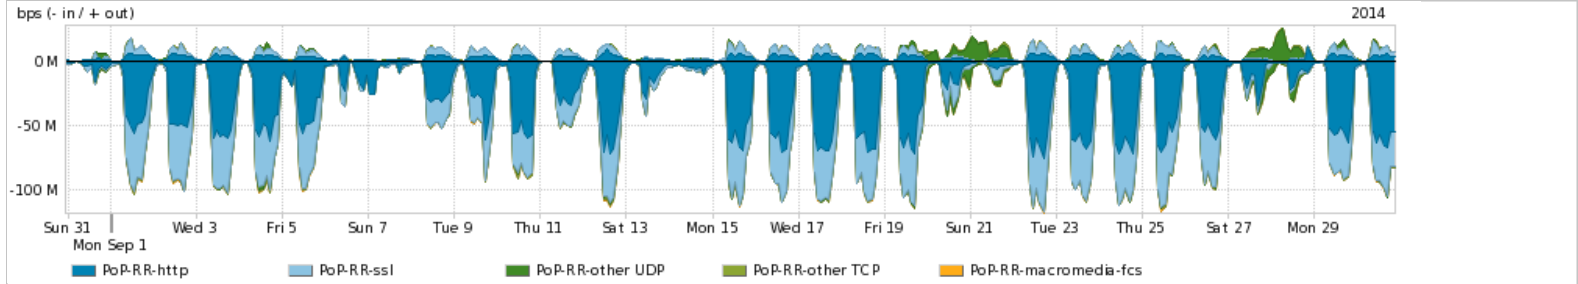

Distribuição do tráfego do PoP-RR por aplicação (análise em camada 3 e 4)

Average | Max | PCT95

PROFILE	APPLICATION	IN	OUT	TOTAL	
☒	PoP-RR	http	24.00 Mbps	2.77 Mbps	26.77 Mbps
☒	PoP-RR	ssl	14.42 Mbps	2.39 Mbps	16.81 Mbps
☒	PoP-RR	other UDP	521.20 Kbps	1.15 Mbps	1.67 Mbps
☒	PoP-RR	other TCP	265.88 Kbps	186.84 Kbps	452.72 Kbps
☐	PoP-RR	smtp	62.56 Kbps	77.88 Kbps	140.43 Kbps