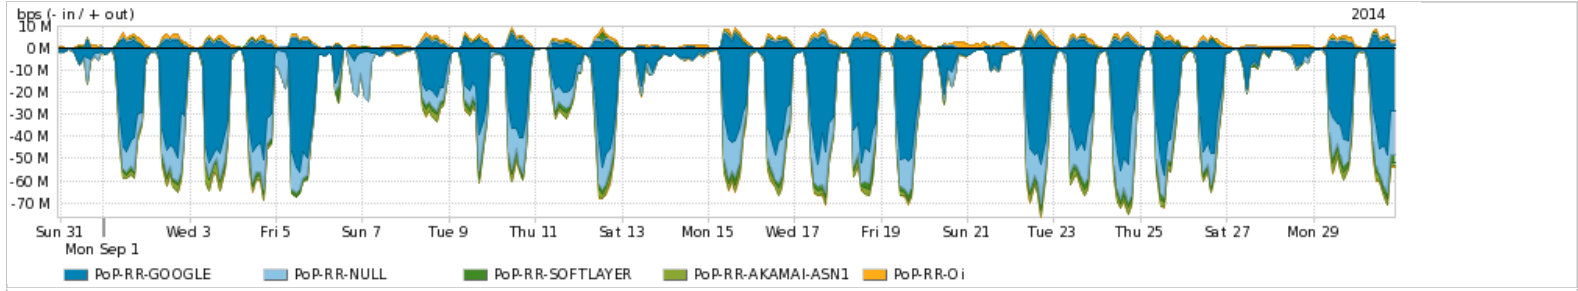

ASN - Número do sistema autônomo

Profile - Objeto gerenciável definido arbitrariamente no Peakflow através de diversos parâmetros (ex: bloco cidr, peer-as, as-path, bgp community, interface, etc)

Utilização do serviço de Internet Commodity pelo PoP-RR

PROFILE	PROFILE	IN	OUT	TOTAL	
<input checked="" type="checkbox"/>	PoP-RR	Internet Commodity	7.98 Mbps	1.21 Mbps	9.19 Mbps

Utilização das trocas de tráfego comerciais no Brasil pelo PoP-RR

PROFILE	PROFILE	IN	OUT	TOTAL	
<input checked="" type="checkbox"/>	PoP-RR	Parceiros	25.44 Mbps	5.14 Mbps	30.58 Mbps

Utilização do serviço de Internet acadêmica internacional pelo PoP-RR

PROFILE	PROFILE	IN	OUT	TOTAL	
<input checked="" type="checkbox"/>	PoP-RR	Internet Acadêmica	106.83 Kbps	16.19 Kbps	123.02 Kbps

Redes (AS's de origem) mais acessadas pelo PoP-RR