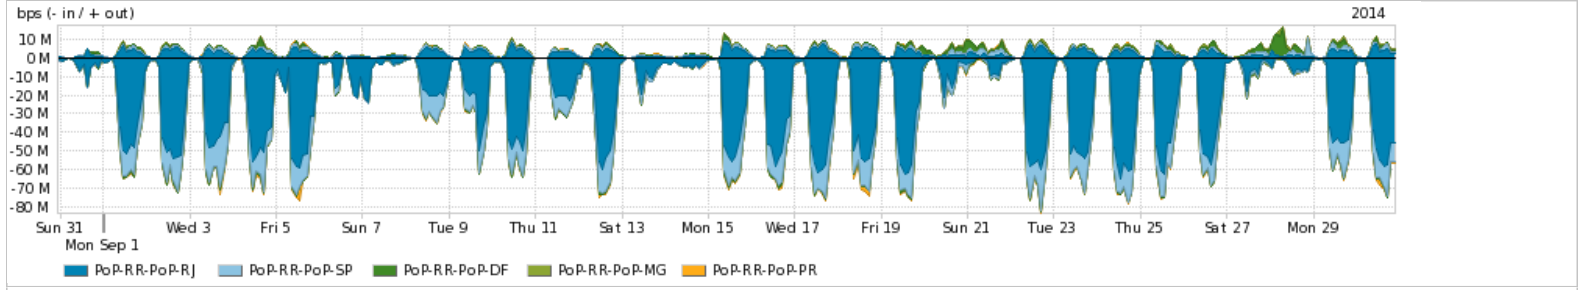

Interesse de tráfego do PoP-RR com os outros PoPs da RNP

Average | Max | PCT95

PROFILE	PROFILE	IN	OUT	TOTAL	
☒	PoP-RR	PoP-RJ	20.12 Mbps	2.13 Mbps	22.24 Mbps
☒	PoP-RR	PoP-SP	5.43 Mbps	750.61 Kbps	6.18 Mbps
☒	PoP-RR	PoP-DF	370.86 Kbps	762.71 Kbps	1.13 Mbps
☒	PoP-RR	PoP-MG	44.34 Kbps	307.75 Kbps	352.09 Kbps
☒	PoP-RR	PoP-PR	272.33 Kbps	16.27 Kbps	288.60 Kbps
☐	PoP-RR	PoP-RS	69.77 Kbps	26.45 Kbps	96.22 Kbps
☐	PoP-RR	PoP-SC	37.39 Kbps	7.81 Kbps	45.20 Kbps
☐	PoP-RR	PoP-RN	21.99 Kbps	18.81 Kbps	40.80 Kbps
☐	PoP-RR	PoP-CE	19.13 Kbps	18.93 Kbps	38.06 Kbps
☐	PoP-RR	PoP-PA	14.70 Kbps	13.33 Kbps	28.03 Kbps