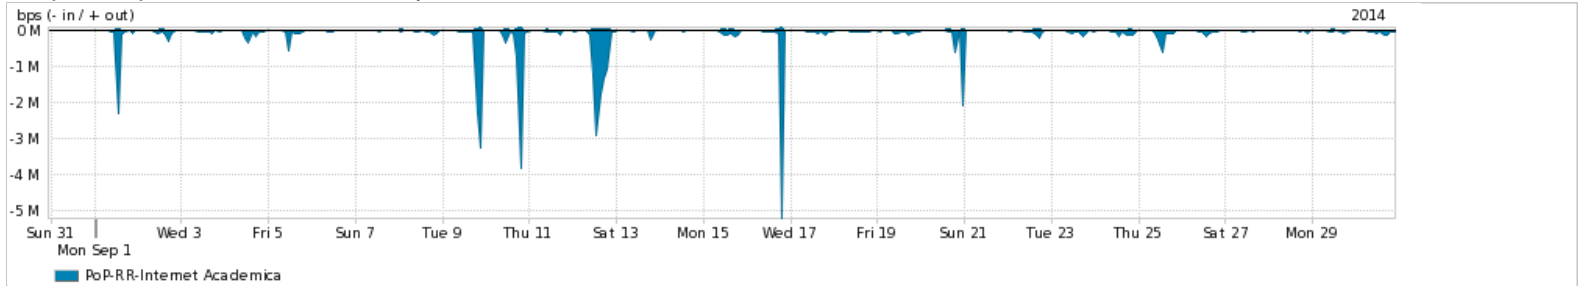

Utilização do serviço de Internet acadêmica internacional pelo PoP-RR

PROFILE	PROFILE	IN	OUT	TOTAL	
☒	PoP-RR	Internet Acadêmica	106.83 Kbps	16.19 Kbps	123.02 Kbps