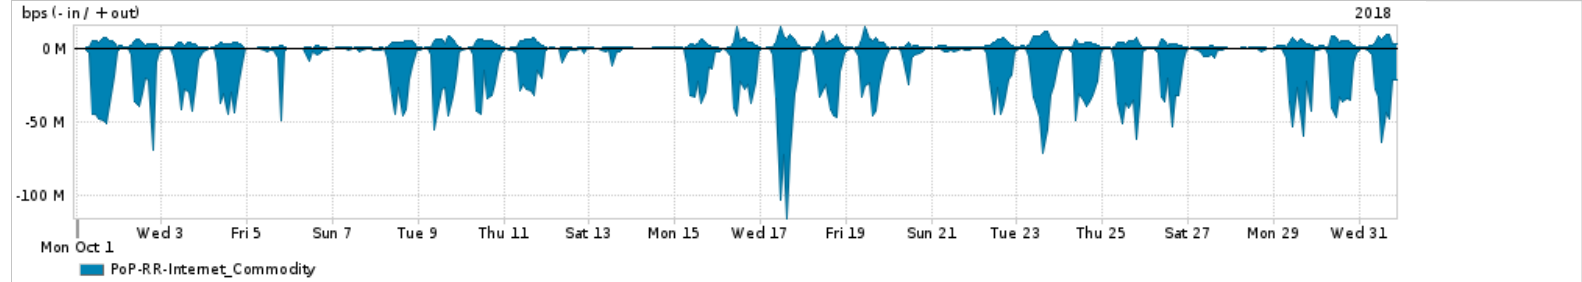

Os gráficos apresentados neste relatório de tráfego estão em formato stack, o que significa que seu valor é uma composição da soma dos componentes listados nas legendas localizadas logo abaixo dos gráficos. Os gráficos estão em "bps x tempo" e possuem dois eixos verticais, Out (positivo) e In (negativo).

A primeira coluna da tabela define o ponto de referência para entendimento dos valores de In e Out.

A contabilização do tráfego é sob o ponto de vista do AS da RNP, AS1916.

Legenda:

PoP - Ponto de presença da RNP

ASN - Número do sistema autônomo

Profile - Objeto gerenciável definido arbitrariamente no Peakflow através de diversos parâmetros (ex: bloco cidr, peer-as, as-path, bgp community, interface, etc)

Utilização do serviço de Internet Commodity pelo PoP-RR