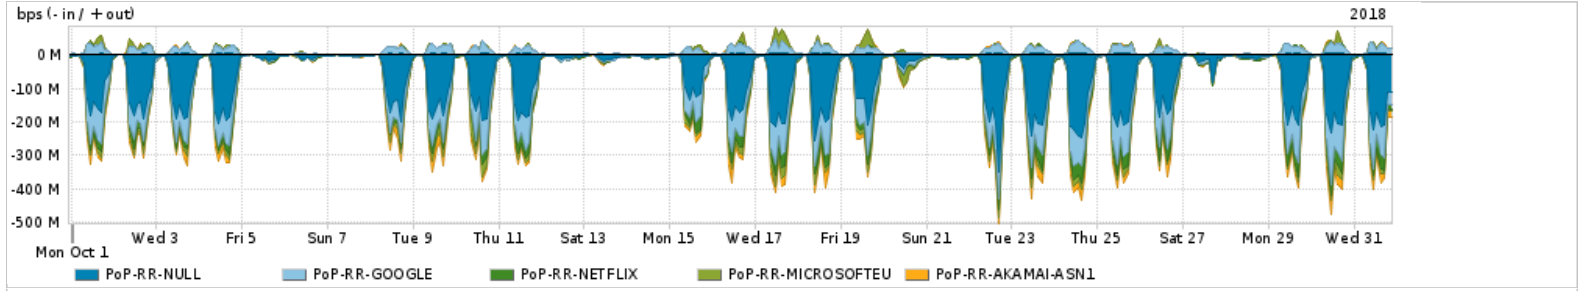

Os gráficos apresentados neste relatório de tráfego estão em formato stack, o que significa que seu valor é uma composição da soma dos componentes listados nas legendas localizadas logo abaixo dos gráficos. Os gráficos estão em "bps x tempo" e possuem dois eixos verticais, Out (positivo) e In (negativo).

ASN - Número do sistema autônomo

Profile - Objeto gerenciável definido arbitrariamente no Peakflow através de diversos parâmetros (ex: bloco cidr, peer-as, as-path, bgp community, interface, etc)

Utilização do serviço de Internet Commodity pelo PoP-RR

PROFILE	PROFILE	IN	OUT	TOTAL
<input checked="" type="checkbox"/> PoP-RR	Internet_Commodity	15.06 Mbps	2.31 Mbps	17.36 Mbps

Utilização das trocas de tráfego comerciais no Brasil pelo PoP-RR

PROFILE	PROFILE	IN	OUT	TOTAL
<input checked="" type="checkbox"/> PoP-RR	Parceiros	83.44 Mbps	20.74 Mbps	104.17 Mbps

Utilização do serviço de Internet acadêmica internacional pelo PoP-RR

PROFILE	PROFILE	IN	OUT	TOTAL
<input checked="" type="checkbox"/> PoP-RR	Internet_Academica	242.70 Kbps	30.98 Kbps	273.67 Kbps

Redes (AS's de origem) mais acessadas pelo PoP-RR