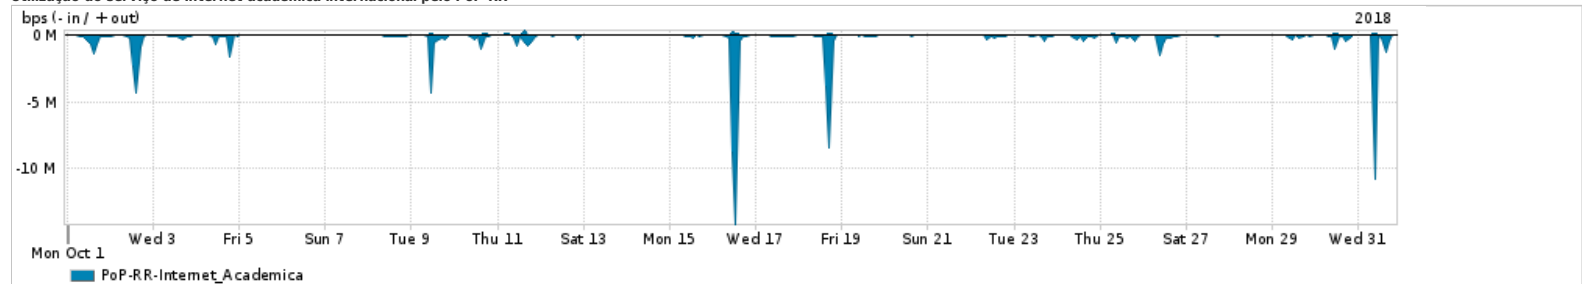

Utilização do serviço de Internet acadêmica internacional pelo PoP-RR

PROFILE	PROFILE	IN	OUT	TOTAL
☒ PoP-RR	Internet_Academica	242.70 Kbps	30.98 Kbps	273.67 Kbps