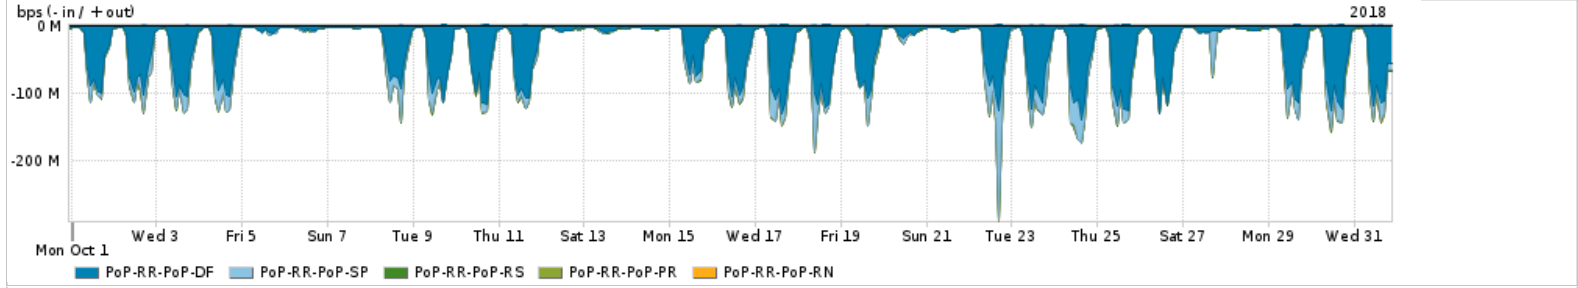

Interesse de tráfego do PoP-RR com os outros PoPs da RNP

Average | Max | PCT95

	PROFILE	PROFILE	IN	OUT	TOTAL
☒	PoP-RR	PoP-DF	33.62 Mbps	600.67 Kbps	34.22 Mbps
☒	PoP-RR	PoP-SP	7.39 Mbps	133.23 Kbps	7.52 Mbps
☒	PoP-RR	PoP-RS	593.27 Kbps	23.00 bps	593.29 Kbps
☒	PoP-RR	PoP-PR	407.47 Kbps	0.00 bps	407.47 Kbps
☒	PoP-RR	PoP-RN	9.82 Kbps	0.00 bps	9.82 Kbps
☐	PoP-RR	PoP-RJ	8.75 Kbps	171.00 bps	8.92 Kbps
☐	PoP-RR	PoP-SC	563.00 bps	1.51 Kbps	2.07 Kbps