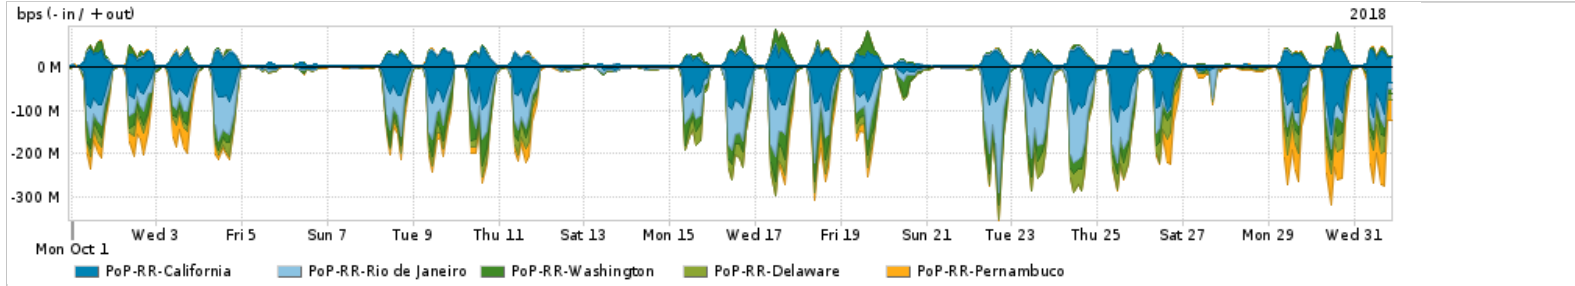

Distribuição do tráfego do PoP-RR por estado, província ou similar

Average | Max | PCT95

	PROFILE	REGION	IN	OUT	TOTAL
☒	PoP-RR	California	27.26 Mbps	11.96 Mbps	39.22 Mbps
☒	PoP-RR	Rio de Janeiro	22.85 Mbps	659.22 Kbps	23.51 Mbps
☒	PoP-RR	Washington	10.88 Mbps	2.30 Mbps	13.18 Mbps
☒	PoP-RR	Delaware	10.06 Mbps	199.74 Kbps	10.26 Mbps
☒	PoP-RR	Pernambuco	8.78 Mbps	278.89 Kbps	9.06 Mbps
☐	PoP-RR	Distrito Federal	5.91 Mbps	184.30 Kbps	6.09 Mbps
☐	PoP-RR	Massachusetts	4.25 Mbps	180.23 Kbps	4.43 Mbps
☐	PoP-RR	Virginia	2.48 Mbps	1.73 Mbps	4.21 Mbps
☐	PoP-RR	Sao Paulo	3.03 Mbps	553.30 Kbps	3.58 Mbps
☐	PoP-RR	Arizona	2.78 Mbps	52.73 Kbps	2.83 Mbps
☐	PoP-RR	Oregon	202.83 Kbps	751.57 Kbps	954.39 Kbps
☐	PoP-RR	Texas	752.26 Kbps	129.69 Kbps	881.95 Kbps
☐	PoP-RR	Amazonas	168.63 Kbps	656.06 Kbps	824.69 Kbps
☐	PoP-RR	Florida	759.03 Kbps	41.39 Kbps	800.41 Kbps
☐	PoP-RR	Rio Grande do Sul	654.80 Kbps	47.60 Kbps	702.40 Kbps