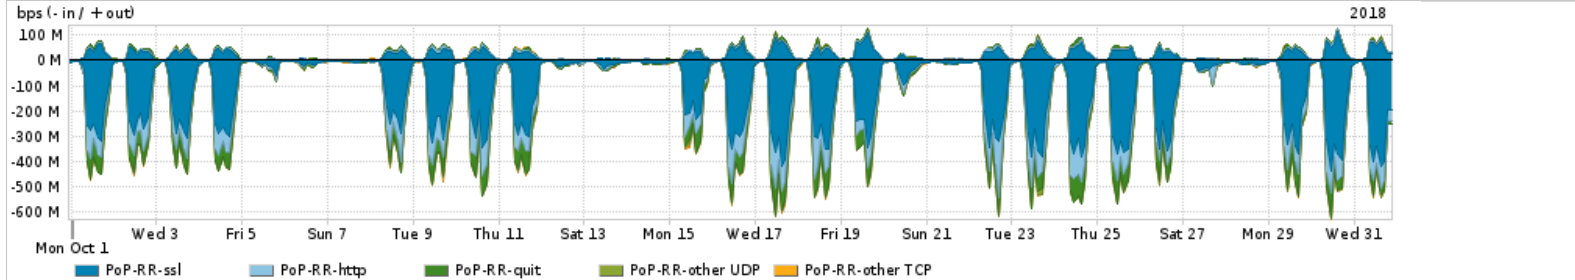

Distribuição do tráfego do PoP-RR por aplicação (análise em camada 3 e 4)

Average | Max | PCT95

	PROFILE	APPLICATION	IN	OUT	TOTAL
☒	PoP-RR	ssl	109.33 Mbps	17.70 Mbps	127.03 Mbps
☒	PoP-RR	http	29.94 Mbps	3.50 Mbps	33.45 Mbps
☒	PoP-RR	quit	21.50 Mbps	2.11 Mbps	23.61 Mbps
☒	PoP-RR	other UDP	2.04 Mbps	503.02 Kbps	2.54 Mbps