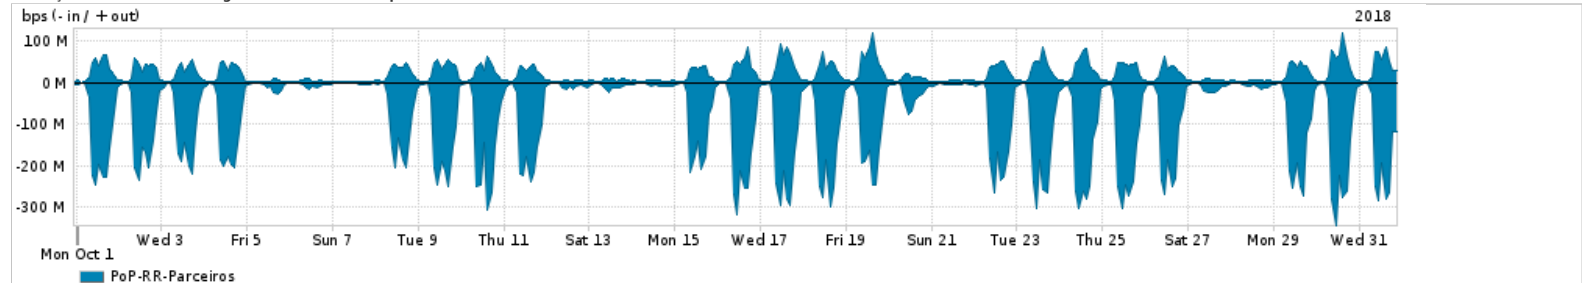

Os gráficos apresentados neste relatório de tráfego estão em formato stack, o que significa que seu valor é uma composição da soma dos componentes listados nas legendas localizadas logo abaixo dos gráficos. Os gráficos estão em "bps x tempo" e possuem dois eixos verticais, Out (positivo) e In (negativo).

ASN - Número do sistema autônomo

Profile - Objeto gerenciável definido arbitrariamente no Peakflow através de diversos parâmetros (ex: bloco cidr, peer-as, as-path, bgp community, interface, etc)

Utilização do serviço de Internet Commodity pelo PoP-RR

PROFILE	PROFILE	IN	OUT	TOTAL
<input checked="" type="checkbox"/> PoP-RR	Internet_Commodity	15.06 Mbps	2.31 Mbps	17.36 Mbps

Utilização das trocas de tráfego comerciais no Brasil pelo PoP-RR

PROFILE	PROFILE	IN	OUT	TOTAL
<input checked="" type="checkbox"/> PoP-RR	Parceiros	83.44 Mbps	20.74 Mbps	104.17 Mbps