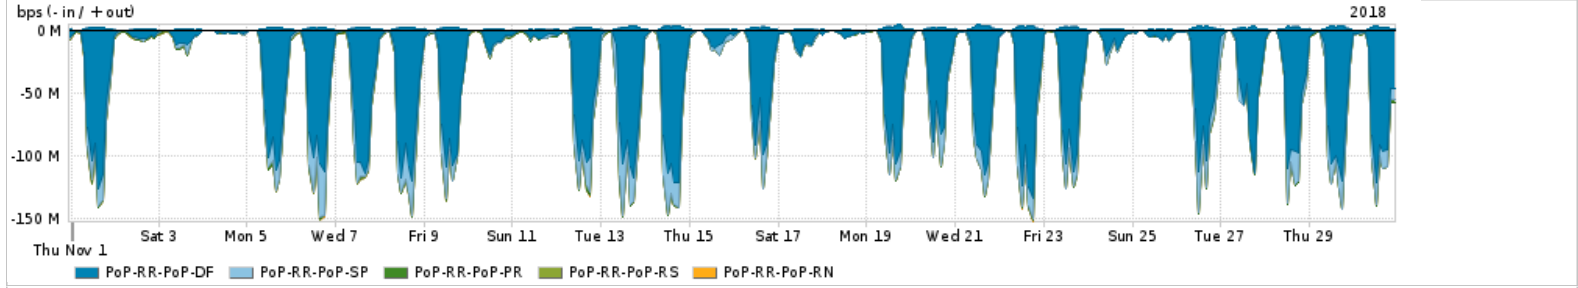

Interesse de tráfego do PoP-RR com os outros PoPs da RNP

Average | Max | PCT95

	PROFILE	PROFILE	IN	OUT	TOTAL
☒	PoP-RR	PoP-DF	33.58 Mbps	693.63 Kbps	34.28 Mbps
☒	PoP-RR	PoP-SP	6.26 Mbps	134.45 Kbps	6.40 Mbps
☒	PoP-RR	PoP-PR	543.97 Kbps	0.00 bps	543.97 Kbps
☒	PoP-RR	PoP-RS	130.51 Kbps	9.00 bps	130.52 Kbps
☒	PoP-RR	PoP-RN	15.28 Kbps	0.00 bps	15.28 Kbps
☐	PoP-RR	PoP-SC	233.00 bps	0.00 bps	233.00 bps
☐	PoP-RR	PoP-RJ	82.00 bps	1.00 bps	83.00 bps
☐	PoP-RR	PoP-MT	0.00 bps	0.00 bps	0.00 bps