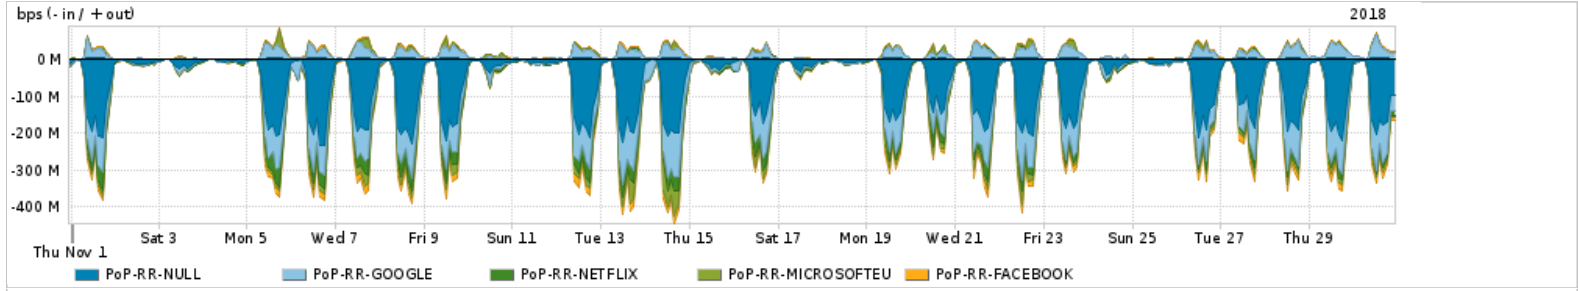

Os gráficos apresentados neste relatório de tráfego estão em formato stack, o que significa que seu valor é uma composição da soma dos componentes listados nas legendas localizadas logo abaixo dos gráficos. Os gráficos estão em "bps x tempo" e possuem dois eixos verticais, Out (positivo) e In (negativo).

Average | Max | PCT95

PROFILE	PROFILE	IN	OUT	TOTAL
<input checked="" type="checkbox"/> PoP-RR	Internet_Commodity	14.70 Mbps	2.50 Mbps	17.20 Mbps

Utilização das trocas de tráfego comerciais no Brasil pelo PoP-RR

Average | Max | PCT95

PROFILE	PROFILE	IN	OUT	TOTAL
<input checked="" type="checkbox"/> PoP-RR	Parceiros	85.51 Mbps	20.52 Mbps	106.03 Mbps

Utilização do serviço de Internet acadêmica internacional pelo PoP-RR

Average | Max | PCT95

PROFILE	PROFILE	IN	OUT	TOTAL
<input checked="" type="checkbox"/> PoP-RR	Internet_Academica	96.76 Kbps	29.12 Kbps	125.89 Kbps

Redes (AS's de origem) mais acessadas pelo PoP-RR

Average | Max | PCT95