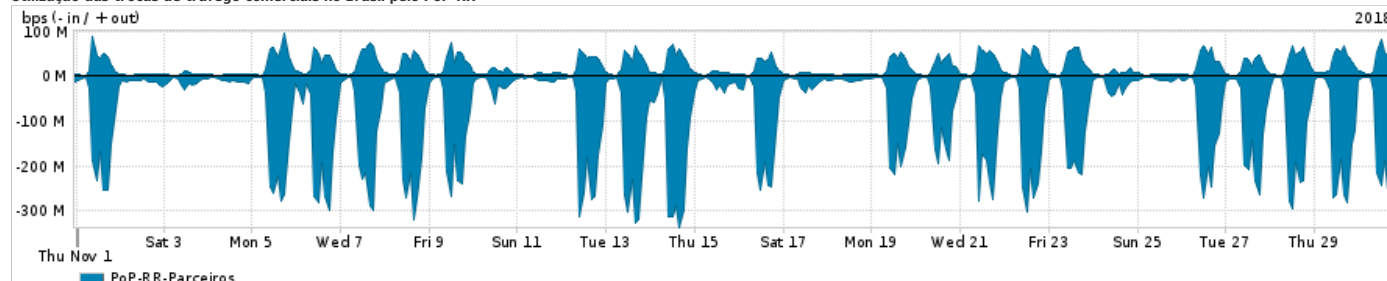

Os gráficos apresentados neste relatório de tráfego estão em formato stack, o que significa que seu valor é uma composição da soma dos componentes listados nas legendas localizadas logo abaixo dos gráficos. Os gráficos estão em "bps x tempo" e possuem dois eixos verticais, Out (positivo) e In (negativo).

A primeira coluna da tabela define o ponto de referência para entendimento dos valores de In e Out.

A contabilização do tráfego é sob o ponto de vista do AS da RNP, AS1916.

Legenda:

PoP - Ponto de presença da RNP

ASN - Número do sistema autônomo

Profile - Objeto gerenciável definido arbitrariamente no Peakflow através de diversos parâmetros (ex: bloco cidr, peer-as, as-path, bgp community, interface, etc)

Utilização do serviço de Internet Commodity pelo PoP-RR

Average | Max | PCT95

PROFILE	PROFILE	IN	OUT	TOTAL
<input checked="" type="checkbox"/> PoP-RR	Internet_Commodity	14.70 Mbps	2.50 Mbps	17.20 Mbps

Utilização das trocas de tráfego comerciais no Brasil pelo PoP-RR