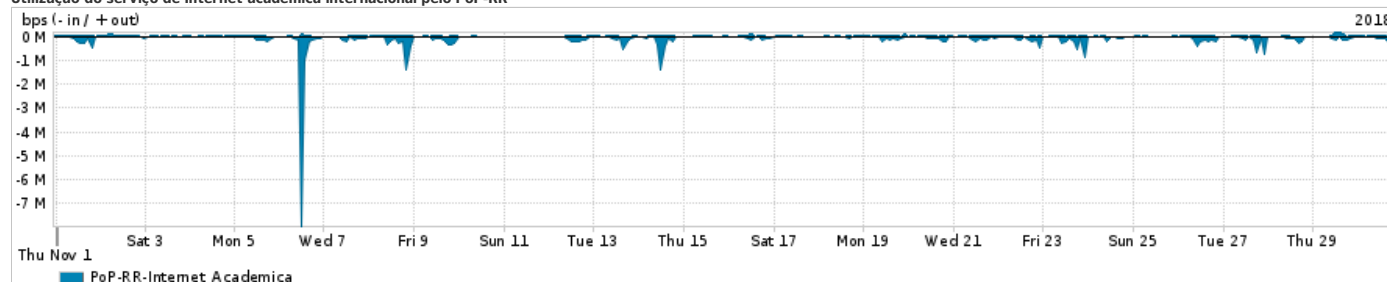

Os gráficos apresentados neste relatório de tráfego estão em formato stack, o que significa que seu valor é uma composição da soma dos componentes listados nas legendas localizadas logo abaixo dos gráficos. Os gráficos estão em "bps x tempo" e possuem dois eixos verticais, Out (positivo) e In (negativo).

Average | Max | PCT95

PROFILE	PROFILE	IN	OUT	TOTAL
<input checked="" type="checkbox"/> PoP-RR	Internet_Commodity	14.70 Mbps	2.50 Mbps	17.20 Mbps

Utilização das trocas de tráfego comerciais no Brasil pelo PoP-RR

Average | Max | PCT95

PROFILE	PROFILE	IN	OUT	TOTAL
<input checked="" type="checkbox"/> PoP-RR	Parceiros	85.51 Mbps	20.52 Mbps	106.03 Mbps

Utilização do serviço de Internet acadêmica internacional pelo PoP-RR