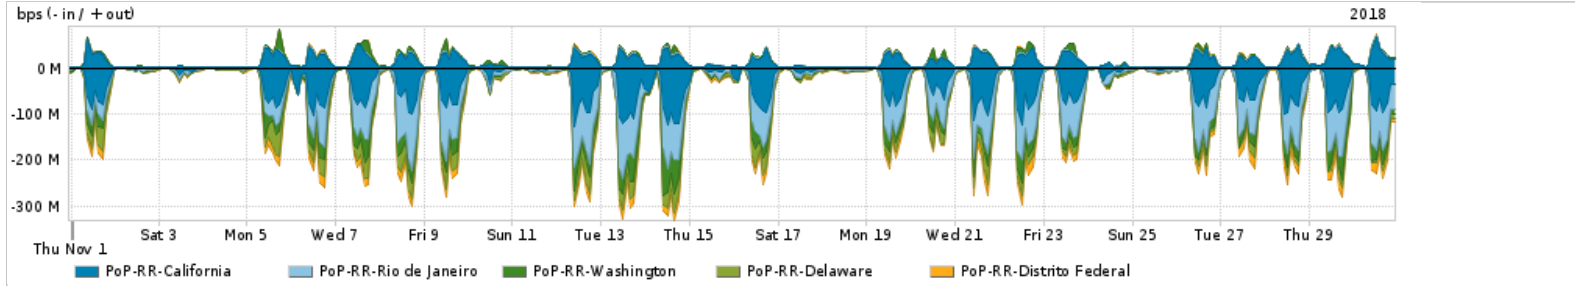

Distribuição do tráfego do PoP-RR por estado, província ou similar

Average | Max | PCT95

PROFILE	REGION	IN	OUT	TOTAL
☒ PoP-RR	California	28.74 Mbps	12.57 Mbps	41.31 Mbps
☒ PoP-RR	Rio de Janeiro	27.57 Mbps	857.41 Kbps	28.43 Mbps
☒ PoP-RR	Washington	10.10 Mbps	1.87 Mbps	11.97 Mbps
☒ PoP-RR	Delaware	9.39 Mbps	183.95 Kbps	9.57 Mbps
☒ PoP-RR	Distrito Federal	5.77 Mbps	206.03 Kbps	5.98 Mbps
☐ PoP-RR	Pernambuco	5.22 Mbps	141.82 Kbps	5.36 Mbps
☐ PoP-RR	Sao Paulo	4.12 Mbps	615.97 Kbps	4.74 Mbps
☐ PoP-RR	Virginia	2.63 Mbps	1.34 Mbps	3.97 Mbps
☐ PoP-RR	Massachusetts	2.94 Mbps	157.06 Kbps	3.10 Mbps
☐ PoP-RR	Arizona	2.26 Mbps	41.25 Kbps	2.31 Mbps
☐ PoP-RR	Texas	989.02 Kbps	90.21 Kbps	1.08 Mbps
☐ PoP-RR	Oregon	171.36 Kbps	889.62 Kbps	1.06 Mbps
☐ PoP-RR	Amazonas	65.97 Kbps	673.98 Kbps	739.95 Kbps
☐ PoP-RR	Florida	651.92 Kbps	45.38 Kbps	697.30 Kbps
☐ PoP-RR	New Jersey	467.00 Kbps	16.12 Kbps	483.12 Kbps