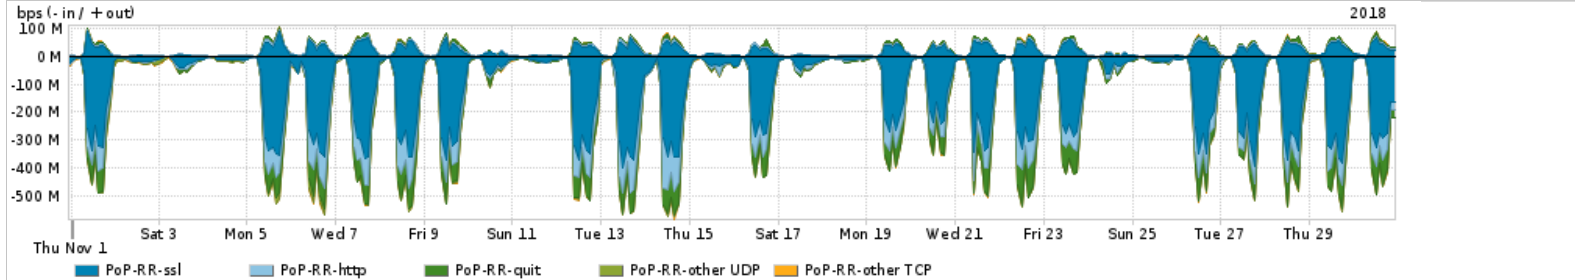

Distribuição do tráfego do PoP-RR por aplicação (análise em camada 3 e 4)

Average | Max | PCT95

PROFILE	APPLICATION	IN	OUT	TOTAL
☒ PoP-RR	ssl	110.45 Mbps	17.47 Mbps	127.92 Mbps
☒ PoP-RR	http	27.33 Mbps	3.79 Mbps	31.12 Mbps
☒ PoP-RR	quit	23.41 Mbps	2.29 Mbps	25.70 Mbps
☒ PoP-RR	other UDP	2.49 Mbps	439.76 Kbps	2.93 Mbps