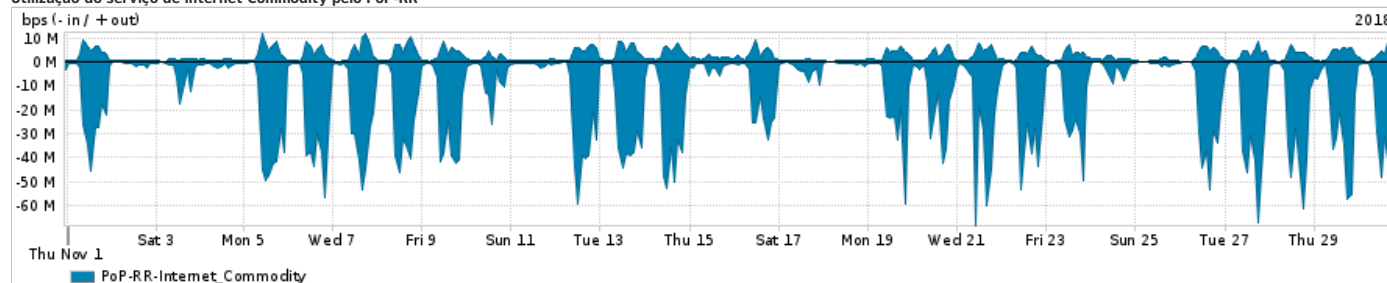

Os gráficos apresentados neste relatório de tráfego estão em formato stack, o que significa que seu valor é uma composição da soma dos componentes listados nas legendas localizadas logo abaixo dos gráficos. Os gráficos estão em "bps x tempo" e possuem dois eixos verticais, Out (positivo) e In (negativo).

A primeira coluna da tabela define o ponto de referência para entendimento dos valores de In e Out.

A contabilização do tráfego é sob o ponto de vista do AS da RNP, AS1916.

Legenda:

PoP - Ponto de presença da RNP

ASN - Número do sistema autônomo

Profile - Objeto gerenciável definido arbitrariamente no Peakflow através de diversos parâmetros (ex: bloco cidr, peer-as, as-path, bgp community, interface, etc)

Utilização do serviço de Internet Commodity pelo PoP-RR

Average | Max | PCT95

PROFILE	PROFILE	IN	OUT	TOTAL
<input checked="" type="checkbox"/> PoP-RR	Internet_Commodity	14.70 Mbps	2.50 Mbps	17.20 Mbps

Utilização das trocas de tráfego comerciais no Brasil pelo PoP-RR