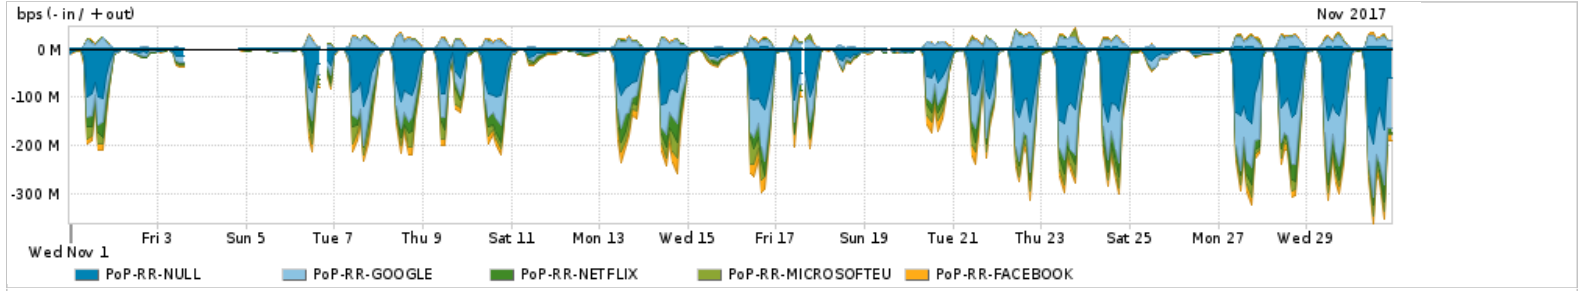

Os gráficos apresentados neste relatório de tráfego estão em formato stack, o que significa que seu valor é uma composição da soma dos componentes listados nas legendas localizadas logo abaixo dos gráficos. Os gráficos estão em "bps x tempo" e possuem dois eixos verticais, Out (positivo) e In (negativo).

ASN - Número do sistema autônomo

Profile - Objeto gerenciável definido arbitrariamente no Peakflow através de diversos parâmetros (ex: bloco cidr, peer-as, as-path, bgp community, interface, etc)

**Utilização do serviço de Internet Commodity pelo PoP-RR**

PROFILE	PROFILE	IN	OUT	TOTAL
<input checked="" type="checkbox"/> PoP-RR	Internet Commodity	12.19 Mbps	2.16 Mbps	14.34 Mbps

**Utilização das trocas de tráfego comerciais no Brasil pelo PoP-RR**

PROFILE	PROFILE	IN	OUT	TOTAL
<input checked="" type="checkbox"/> PoP-RR	Parceiros	61.99 Mbps	12.50 Mbps	74.49 Mbps

**Utilização do serviço de Internet acadêmica internacional pelo PoP-RR**

PROFILE	PROFILE	IN	OUT	TOTAL
<input checked="" type="checkbox"/> PoP-RR	Internet Academica	268.31 Kbps	25.55 Kbps	293.87 Kbps

Redes (AS's de origem) mais acessadas pelo PoP-RR