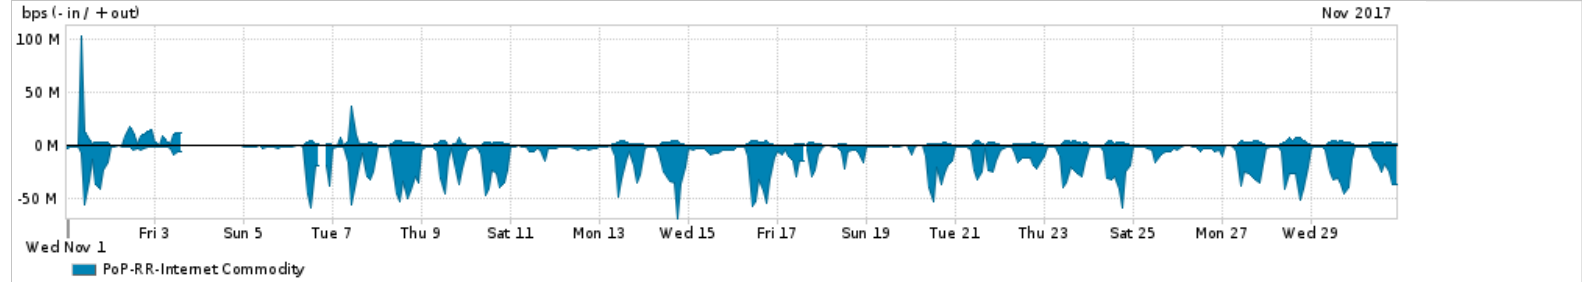

Os gráficos apresentados neste relatório de tráfego estão em formato stack, o que significa que seu valor é uma composição da soma dos componentes listados nas legendas localizadas logo abaixo dos gráficos. Os gráficos estão em "bps x tempo" e possuem dois eixos verticais, Out (positivo) e In (negativo).

A primeira coluna da tabela define o ponto de referência para entendimento dos valores de In e Out.  
A contabilização do tráfego é sob o ponto de vista do AS da RNP, AS1916.

**Legenda:**

PoP - Ponto de presença da RNP

Parceiros - Provedores comerciais que a RNP mantém acordos de troca de tráfego

Internet Acadêmica - Acesso às redes acadêmicas internacionais, serviço atualmente provido pela RedClara

Internet commodity - Acesso pago à Internet global que é oferecido pela RNP aos seus clientes

ASN - Número do sistema autônomo

Profile - Objeto gerenciável definido arbitrariamente no Peakflow através de diversos parâmetros (ex: bloco cidr, peer-as, as-path, bgp community, interface, etc)

**Utilização do serviço de Internet Commodity pelo PoP-RR**