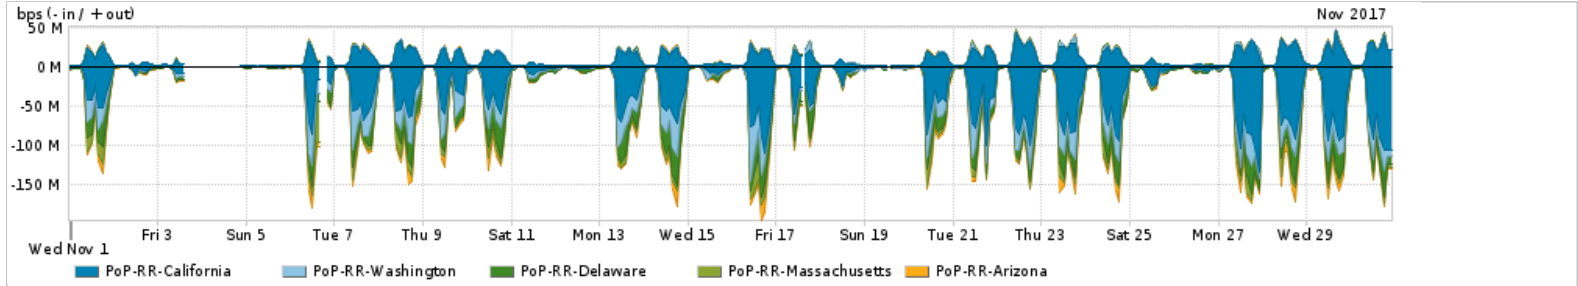

Distribuição do tráfego do PoP-RR por estado, província ou similar

Average | Max | PCT95

	PROFILE	REGION	IN	OUT	TOTAL
☒	PoP-RR	California	22.40 Mbps	8.12 Mbps	30.52 Mbps
☒	PoP-RR	Washington	7.90 Mbps	754.41 Kbps	8.65 Mbps
☒	PoP-RR	Delaware	7.26 Mbps	137.20 Kbps	7.39 Mbps
☒	PoP-RR	Massachusetts	3.04 Mbps	152.07 Kbps	3.19 Mbps
☒	PoP-RR	Arizona	2.43 Mbps	64.55 Kbps	2.50 Mbps
☐	PoP-RR	Virginia	1.19 Mbps	428.58 Kbps	1.62 Mbps
☐	PoP-RR	Rio de Janeiro	1.35 Mbps	123.99 Kbps	1.48 Mbps
☐	PoP-RR	Sao Paulo	1.07 Mbps	253.95 Kbps	1.32 Mbps
☐	PoP-RR	Noord-Holland	923.98 Kbps	40.58 Kbps	964.56 Kbps
☐	PoP-RR	Florida	817.36 Kbps	77.70 Kbps	895.06 Kbps
☐	PoP-RR	Ceara	846.65 Kbps	30.12 Kbps	876.77 Kbps
☐	PoP-RR	Distrito Federal	745.87 Kbps	58.14 Kbps	804.00 Kbps
☐	PoP-RR	Texas	524.39 Kbps	67.61 Kbps	592.00 Kbps
☐	PoP-RR	Amazonas	35.25 Kbps	419.59 Kbps	454.84 Kbps
☐	PoP-RR	New York	339.19 Kbps	46.70 Kbps	385.89 Kbps