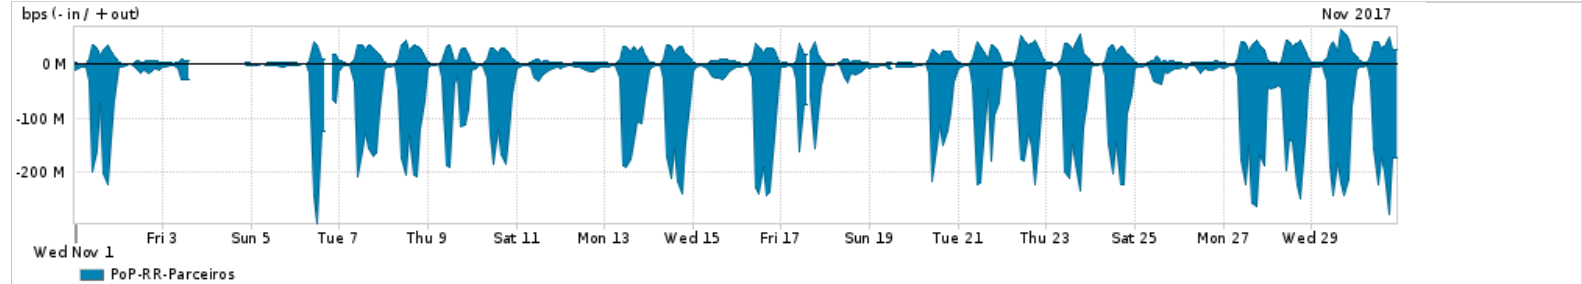

Os gráficos apresentados neste relatório de tráfego estão em formato stack, o que significa que seu valor é uma composição da soma dos componentes listados nas legendas localizadas logo abaixo dos gráficos. Os gráficos estão em "bps x tempo" e possuem dois eixos verticais, Out (positivo) e In (negativo).

ASN - Número do sistema autônomo

Profile - Objeto gerenciável definido arbitrariamente no Peakflow através de diversos parâmetros (ex: bloco cidr, peer-as, as-path, bgp community, interface, etc)

**Utilização do serviço de Internet Commodity pelo PoP-RR**

PROFILE	PROFILE	IN	OUT	TOTAL
<input checked="" type="checkbox"/> PoP-RR	Internet Commodity	12.19 Mbps	2.16 Mbps	14.34 Mbps

**Utilização das trocas de tráfego comerciais no Brasil pelo PoP-RR**

PROFILE	PROFILE	IN	OUT	TOTAL
<input checked="" type="checkbox"/> PoP-RR	Parceiros	61.99 Mbps	12.50 Mbps	74.49 Mbps

**Utilização do serviço de Internet acadêmica internacional pelo PoP-RR**

PROFILE	PROFILE	IN	OUT	TOTAL
<input checked="" type="checkbox"/> PoP-RR	Internet Academica	268.31 Kbps	25.55 Kbps	293.87 Kbps

Redes (AS's de origem) mais acessadas pelo PoP-RR