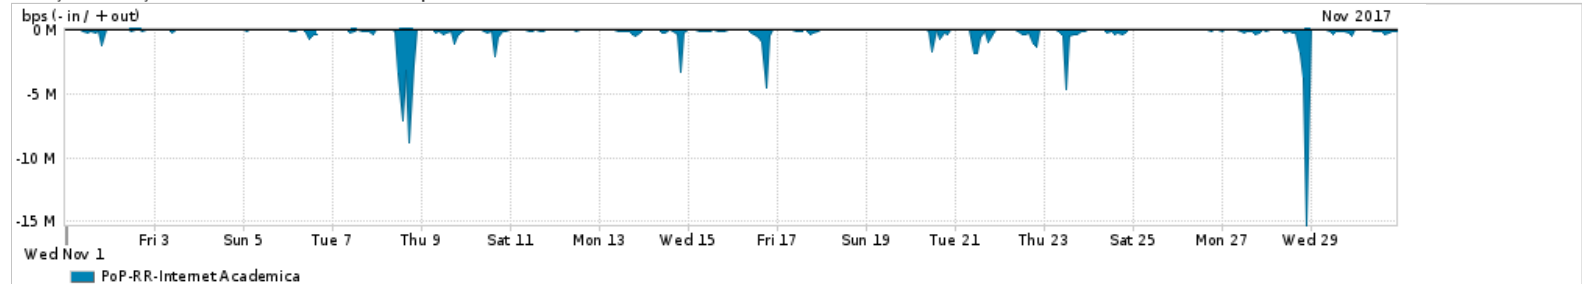

Utilização do serviço de Internet acadêmica internacional pelo PoP-RR

PROFILE	PROFILE	IN	OUT	TOTAL
☒ PoP-RR	Internet Academica	268.31 Kbps	25.55 Kbps	293.87 Kbps