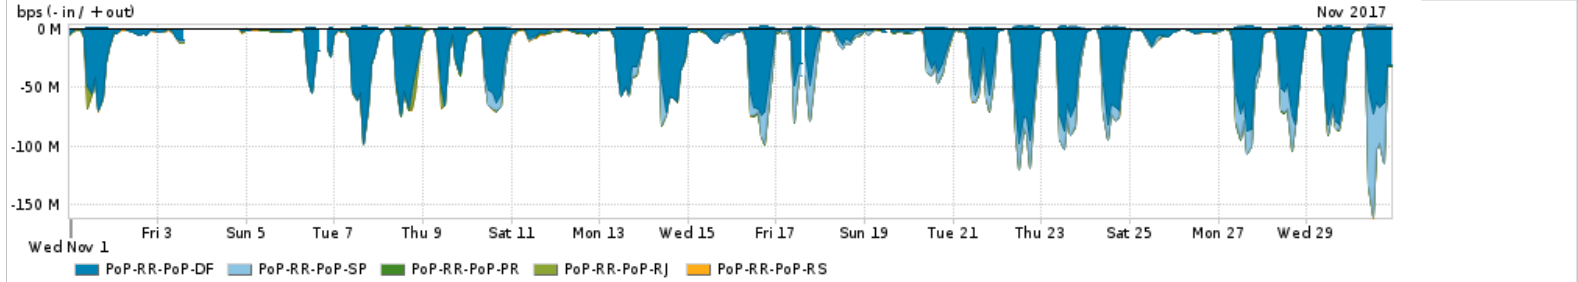

Interesse de tráfego do PoP-RR com os outros PoPs da RNP

Average | Max | PCT95

	PROFILE	PROFILE	IN	OUT	TOTAL
☒	PoP-RR	PoP-DF	19.36 Mbps	410.77 Kbps	19.77 Mbps
☒	PoP-RR	PoP-SP	3.98 Mbps	99.85 Kbps	4.08 Mbps
☒	PoP-RR	PoP-PR	394.82 Kbps	0.00 bps	394.82 Kbps
☒	PoP-RR	PoP-RJ	221.02 Kbps	4.84 Kbps	225.86 Kbps
☒	PoP-RR	PoP-RS	176.76 Kbps	5.00 bps	176.77 Kbps
☐	PoP-RR	PoP-SC	274.00 bps	0.00 bps	274.00 bps
☐	PoP-RR	PoP-RN	240.00 bps	0.00 bps	240.00 bps
☐	PoP-RR	PoP-CE	21.00 bps	0.00 bps	21.00 bps
☐	PoP-RR	PoP-MA	15.00 bps	0.00 bps	15.00 bps