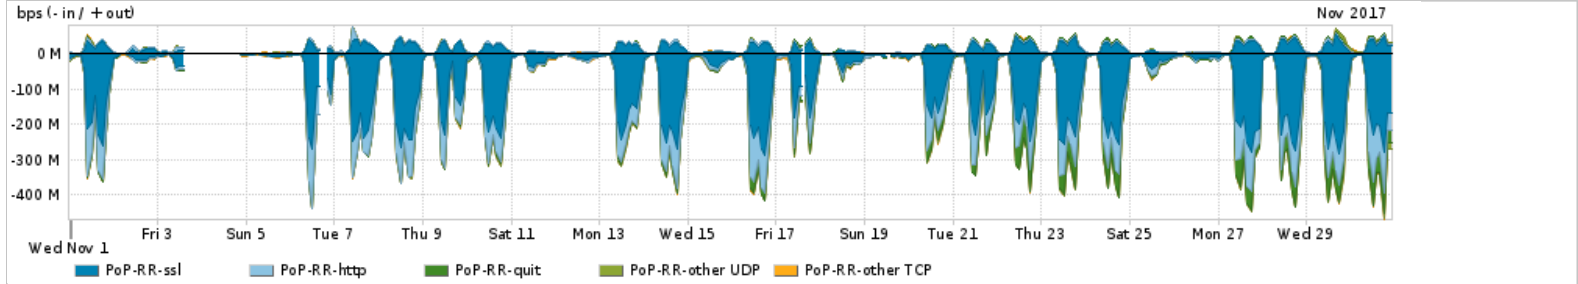

Distribuição do tráfego do PoP-RR por aplicação (análise em camada 3 e 4)

Average | Max | PCT95

	PROFILE	APPLICATION	IN	OUT	TOTAL
☒	PoP-RR	ssl	71.54 Mbps	11.01 Mbps	82.55 Mbps
☒	PoP-RR	http	27.25 Mbps	2.69 Mbps	29.94 Mbps
☒	PoP-RR	quit	8.47 Mbps	802.36 Kbps	9.27 Mbps
☒	PoP-RR	other UDP	981.80 Kbps	446.99 Kbps	1.43 Mbps