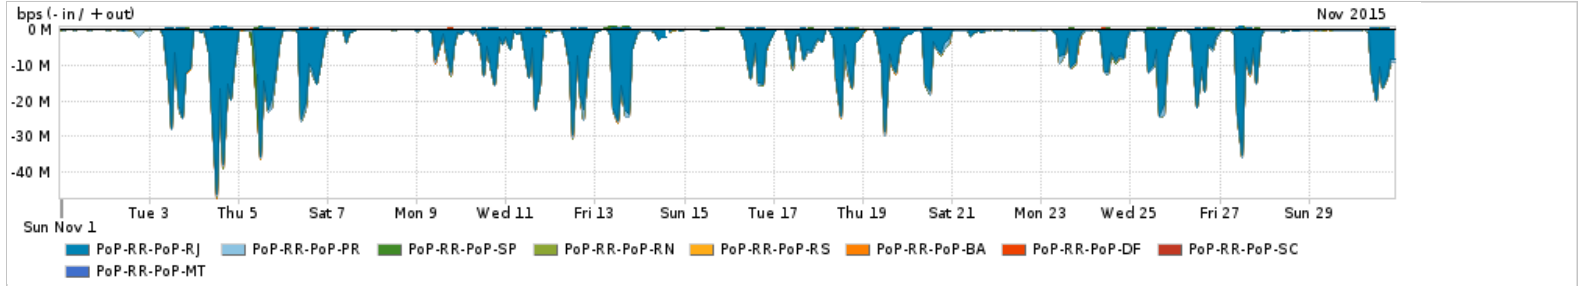

PROFILE	PROFILE	IN	OUT	TOTAL	
<input type="checkbox"/>	PoP-RR	Internet Acadêmica	157.22 Kbps	27.05 Kbps	184.27 Kbps

Redes (AS's de origem) mais acessadas pelo PoP-RR

Average | Max | PCT95

PROFILE	AS NAME	ASN	IN	OUT	TOTAL	
<input type="checkbox"/>	PoP-RR	GOOGLE	15169	7.57 Mbps	1.89 Mbps	9.46 Mbps
<input type="checkbox"/>	PoP-RR	NULL	0	5.08 Mbps	112.74 Kbps	5.19 Mbps
<input type="checkbox"/>	PoP-RR	AKAMAI-ASN1	20940	4.61 Mbps	205.11 Kbps	4.82 Mbps
<input type="checkbox"/>	PoP-RR	Oi	7738	1.92 Mbps	1.48 Mbps	3.40 Mbps
<input type="checkbox"/>	PoP-RR	DCLUX	24611	2.31 Mbps	0.00 bps	2.31 Mbps
<input type="checkbox"/>	PoP-RR	AMAZON-02	16509	1.43 Mbps	367.38 Kbps	1.80 Mbps
<input type="checkbox"/>	PoP-RR	FACEBOOK	32934	1.18 Mbps	229.71 Kbps	1.41 Mbps
<input type="checkbox"/>	PoP-RR	GCEPSABR	28604	1.15 Mbps	109.98 Kbps	1.26 Mbps
<input type="checkbox"/>	PoP-RR	VALVE-CORPORATION	32590	1.17 Mbps	24.65 Kbps	1.19 Mbps
<input type="checkbox"/>	PoP-RR	Microsoft-MSN-AS	8075	413.30 Kbps	545.32 Kbps	958.61 Kbps

Interesse de tráfego do PoP-RR com os outros PoPs da RNP

Average | Max | PCT95

PROFILE	PROFILE	IN	OUT	TOTAL	
<input type="checkbox"/>	PoP-RR	PoP-RJ	4.70 Mbps	106.26 Kbps	4.81 Mbps
<input type="checkbox"/>	PoP-RR	PoP-PR	311.04 Kbps	0.00 bps	311.04 Kbps
<input type="checkbox"/>	PoP-RR	PoP-SP	48.42 Kbps	44.48 Kbps	92.90 Kbps
<input type="checkbox"/>	PoP-RR	PoP-RN	29.14 Kbps	0.00 bps	29.14 Kbps
<input type="checkbox"/>	PoP-RR	PoP-RS	16.78 Kbps	0.00 bps	16.78 Kbps
<input type="checkbox"/>	PoP-RR	PoP-BA	6.56 Kbps	0.00 bps	6.56 Kbps
<input type="checkbox"/>	PoP-RR	PoP-DF	0.00 bps	2.78 Kbps	2.78 Kbps
<input type="checkbox"/>	PoP-RR	PoP-SC	626.00 bps	0.00 bps	626.00 bps
<input type="checkbox"/>	PoP-RR	PoP-MT	0.00 bps	0.00 bps	0.00 bps