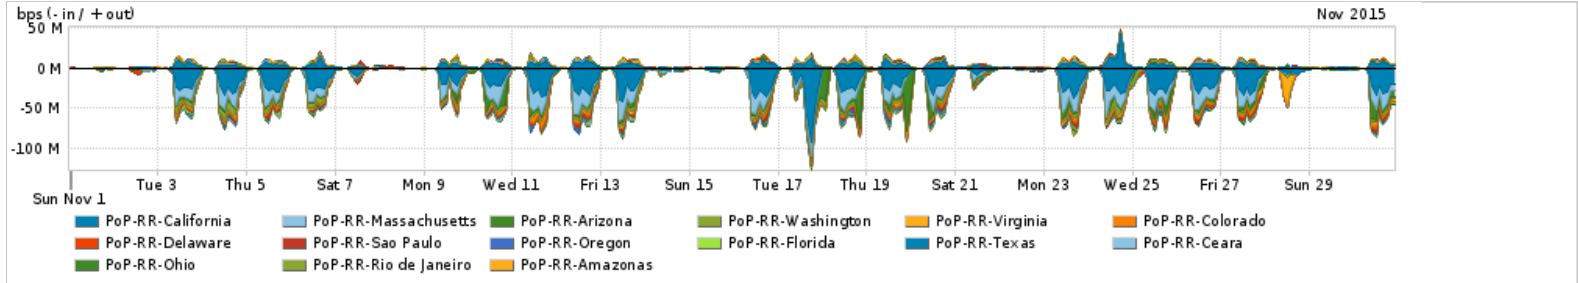

Distribuição do tráfego do PoP-RR por estado, província ou similar

Average | Max | PCT95

PROFILE	REGION	IN	OUT	TOTAL	
☐	PoP-RR	California	10.28 Mbps	2.42 Mbps	12.70 Mbps
☐	PoP-RR	Massachusetts	5.21 Mbps	251.07 Kbps	5.46 Mbps
☐	PoP-RR	Arizona	2.55 Mbps	65.51 Kbps	2.61 Mbps
☐	PoP-RR	Washington	1.63 Mbps	429.68 Kbps	2.06 Mbps
☐	PoP-RR	Virginia	1.04 Mbps	325.95 Kbps	1.36 Mbps
☐	PoP-RR	Colorado	833.79 Kbps	37.89 Kbps	871.67 Kbps
☐	PoP-RR	Delaware	745.67 Kbps	42.41 Kbps	788.07 Kbps
☐	PoP-RR	Sao Paulo	297.94 Kbps	362.78 Kbps	660.72 Kbps
☐	PoP-RR	Oregon	379.05 Kbps	92.78 Kbps	471.84 Kbps
☐	PoP-RR	Florida	421.44 Kbps	24.54 Kbps	445.97 Kbps
☐	PoP-RR	Texas	400.00 Kbps	41.52 Kbps	441.52 Kbps
☐	PoP-RR	Ceara	432.61 Kbps	5.83 Kbps	438.44 Kbps
☐	PoP-RR	Ohio	244.17 Kbps	148.65 Kbps	392.81 Kbps
☐	PoP-RR	Rio de Janeiro	217.41 Kbps	159.12 Kbps	376.53 Kbps
☐	PoP-RR	Amazonas	28.19 Kbps	285.10 Kbps	313.29 Kbps