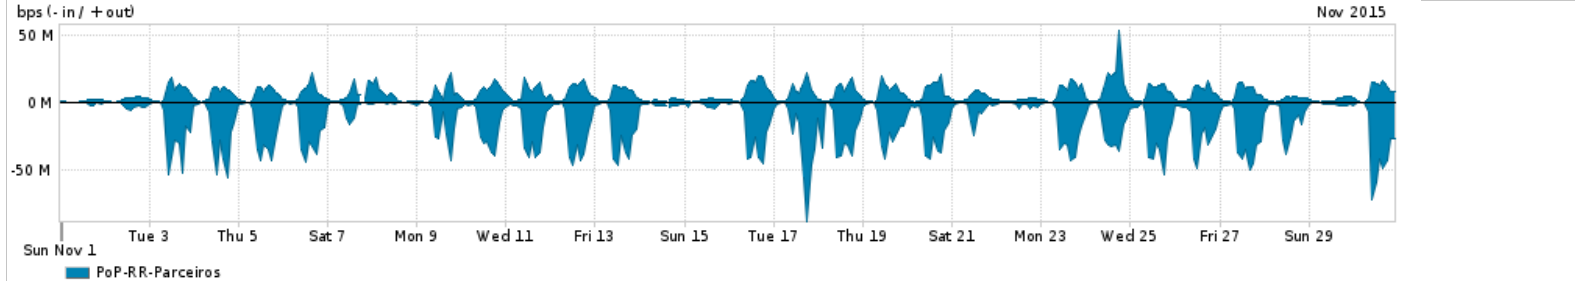

Peakflow SP was unable to complete your query. Your deployment may be at or above the recommended capacity levels.

Os gráficos apresentados neste relatório de tráfego estão em formato stack, o que significa que seu valor é uma composição da soma dos componentes listados nas legendas localizadas logo abaixo dos gráficos. Os gráficos estão em "bps x tempo" e possuem dois eixos verticais, Out (positivo) e In (negativo).
 A primeira coluna da tabela define o ponto de referência para entendimento dos valores de In e Out.
 A contabilização do tráfego é sob o ponto de vista do AS da RNP, AS1916.

- Legenda:
- PoP - Ponto de presença da RNP
 - Parceiros - Provedores comerciais que a RNP mantém acordos de troca de tráfego
 - Internet Acadêmica - Acesso às redes acadêmicas internacionais, serviço atualmente provido pela RedClara
 - Internet commodity - Acesso pago à Internet global que é oferecido pela RNP aos seus clientes
 - ASN - Número do sistema autônomo
 - Perfil - Objeto gerenciável definido arbitrariamente no Peakflow através de diversos parâmetros (ex: bloco cidr, peer-as, as-path, bgp community, interface, etc)

Utilização do serviço de Internet Commodity pelo PoP-RR

Average | Max | PCT95

PROFILE	PROFILE	IN	OUT	TOTAL	
<input type="checkbox"/>	PoP-RR	Internet Commodity	16.13 Mbps	1.79 Mbps	17.93 Mbps

Utilização das trocas de tráfego comerciais no Brasil pelo PoP-RR