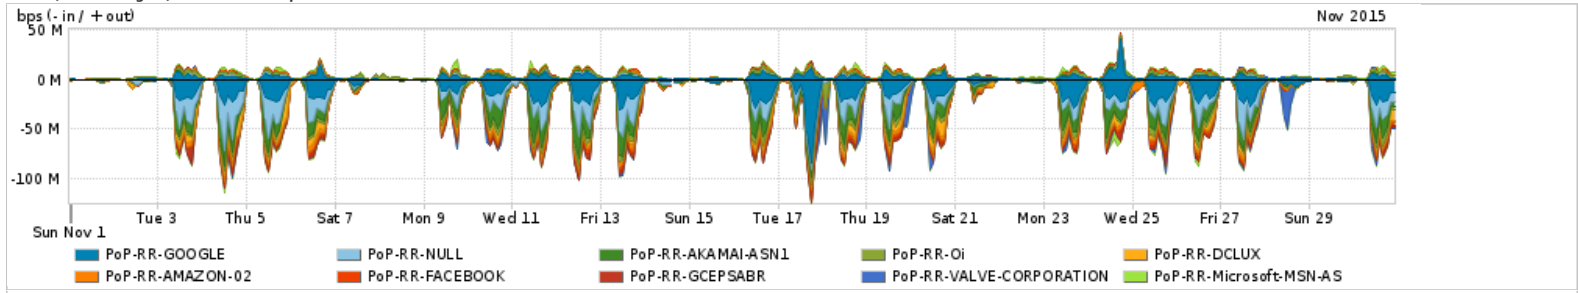

Peakflow SP was unable to complete your query. Your deployment may be at or above the recommended capacity levels.

Os gráficos apresentados neste relatório de tráfego estão em formato stack, o que significa que seu valor é uma composição da soma dos componentes listados nas legendas localizadas logo abaixo dos gráficos. Os gráficos estão em "bps x tempo" e possuem dois eixos verticais, Out (positivo) e In (negativo).
 A primeira coluna da tabela define o ponto de referência para entendimento dos valores de In e Out.
 A contabilização do tráfego é sob o ponto de vista do AS da RNP, AS1916.

Average | Max | PCT95

PROFILE	PROFILE	IN	OUT	TOTAL	
<input type="checkbox"/>	PoP-RR	Parceiros	14.34 Mbps	5.88 Mbps	20.22 Mbps

Utilização do serviço de Internet acadêmica internacional pelo PoP-RR

Average | Max | PCT95

PROFILE	PROFILE	IN	OUT	TOTAL	
<input type="checkbox"/>	PoP-RR	Internet Acadêmica	157.22 Kbps	27.05 Kbps	184.27 Kbps

Redes (AS's de origem) mais acessadas pelo PoP-RR

Average | Max | PCT95

PROFILE	AS NAME	ASN	IN	OUT	TOTAL	
<input type="checkbox"/>	PoP-RR	GOOGLE	15169	7.57 Mbps	1.89 Mbps	9.46 Mbps
<input type="checkbox"/>	PoP-RR	NULL	0	5.08 Mbps	112.74 Kbps	5.19 Mbps
<input type="checkbox"/>	PoP-RR	AKAMAI-ASN1	20940	4.61 Mbps	205.11 Kbps	4.82 Mbps
<input type="checkbox"/>	PoP-RR	Oi	7738	1.92 Mbps	1.48 Mbps	3.40 Mbps
<input type="checkbox"/>	PoP-RR	DCLUX	24611	2.31 Mbps	0.00 bps	2.31 Mbps
<input type="checkbox"/>	PoP-RR	AMAZON-02	16509	1.43 Mbps	367.38 Kbps	1.80 Mbps
<input type="checkbox"/>	PoP-RR	FACEBOOK	32934	1.18 Mbps	229.71 Kbps	1.41 Mbps
<input type="checkbox"/>	PoP-RR	GCEPSABR	28604	1.15 Mbps	109.98 Kbps	1.26 Mbps
<input type="checkbox"/>	PoP-RR	VALVE-CORPORATION	32590	1.17 Mbps	24.65 Kbps	1.19 Mbps
<input type="checkbox"/>	PoP-RR	Microsoft-MSN-AS	8075	413.30 Kbps	545.32 Kbps	958.61 Kbps