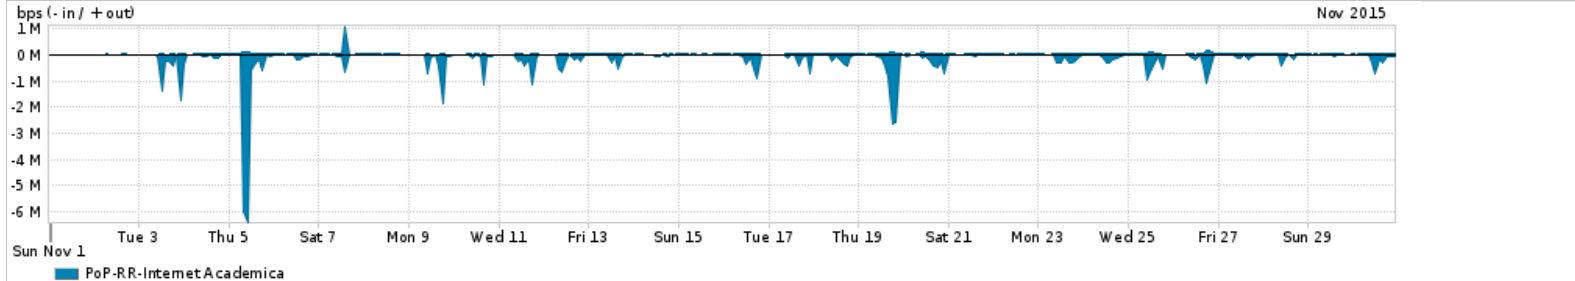

Peakflow SP was unable to complete your query. Your deployment may be at or above the recommended capacity levels.

Os gráficos apresentados neste relatório de tráfego estão em formato stack, o que significa que seu valor é uma composição da soma dos componentes listados nas legendas localizadas logo abaixo dos gráficos. Os gráficos estão em "bps x tempo" e possuem dois eixos verticais, Out (positivo) e In (negativo).
 A primeira coluna da tabela define o ponto de referência para entendimento dos valores de In e Out.
 A contabilização do tráfego é sob o ponto de vista do AS da RNP, AS1916.

Utilização do serviço de Internet Commodity pelo PoP-RR

Average | Max | PCT95

PROFILE	PROFILE	IN	OUT	TOTAL	
<input type="checkbox"/>	PoP-RR	Internet Commodity	16.13 Mbps	1.79 Mbps	17.93 Mbps

Utilização das trocas de tráfego comerciais no Brasil pelo PoP-RR

Average | Max | PCT95

PROFILE	PROFILE	IN	OUT	TOTAL	
<input type="checkbox"/>	PoP-RR	Parceiros	14.34 Mbps	5.88 Mbps	20.22 Mbps

Utilização do serviço de Internet acadêmica internacional pelo PoP-RR

Average | Max | PCT95