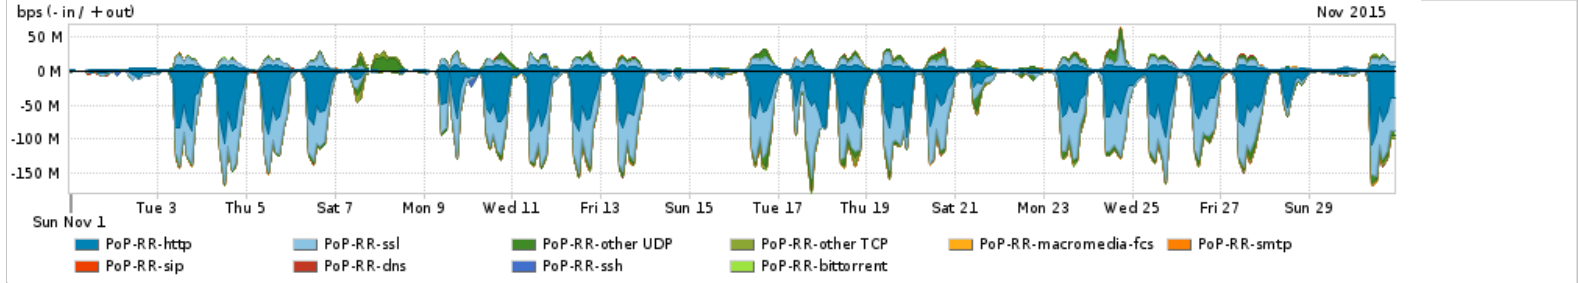

Distribuição do tráfego do PoP-RR por aplicação (análise em camada 3 e 4)

Average | Max | PCT95

PROFILE	APPLICATION	IN	OUT	TOTAL	
☐	PoP-RR	http	24.67 Mbps	3.47 Mbps	28.14 Mbps
☐	PoP-RR	ssl	20.05 Mbps	3.36 Mbps	23.40 Mbps
☐	PoP-RR	other UDP	1.80 Mbps	1.88 Mbps	3.68 Mbps
☐	PoP-RR	other TCP	878.72 Kbps	520.06 Kbps	1.40 Mbps