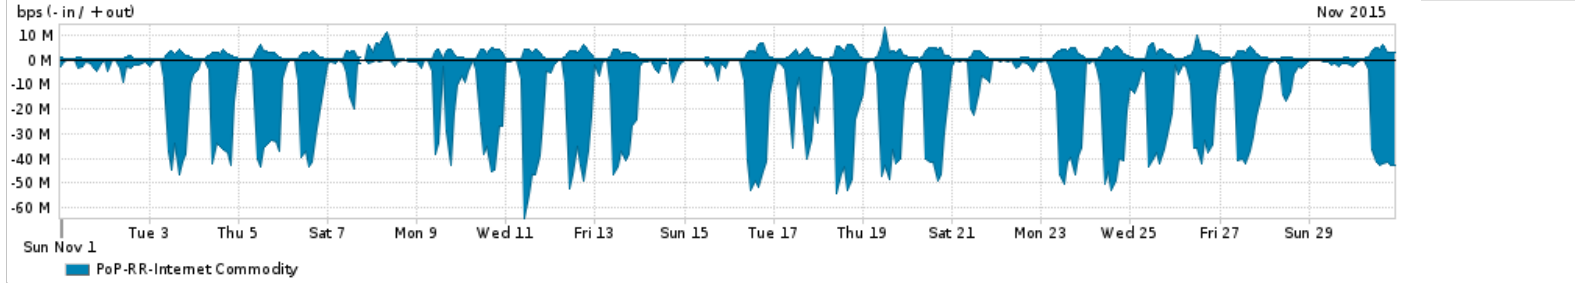

Peakflow SP was unable to complete your query. Your deployment may be at or above the recommended capacity levels.

Os gráficos apresentados neste relatório de tráfego estão em formato stack, o que significa que seu valor é uma composição da soma dos componentes listados nas legendas localizadas logo abaixo dos gráficos. Os gráficos estão em "bps x tempo" e possuem dois eixos verticais, Out (positivo) e In (negativo).
 A primeira coluna da tabela define o ponto de referência para entendimento dos valores de In e Out.
 A contabilização do tráfego é sob o ponto de vista do AS da RNP, AS1916.

- Legenda:
- PoP - Ponto de presença da RNP
 - Parceiros - Provedores comerciais que a RNP mantém acordos de troca de tráfego
 - Internet Acadêmica - Acesso às redes acadêmicas internacionais, serviço atualmente provido pela RedClara
 - Internet commodity - Acesso pago à Internet global que é oferecido pela RNP aos seus clientes
 - ASN - Número do sistema autônomo
 - Perfil - Objeto gerenciável definido arbitrariamente no Peakflow através de diversos parâmetros (ex: bloco cidr, peer-as, as-path, bgp community, interface, etc)

Utilização do serviço de Internet Commodity pelo PoP-RR

Average | Max | PCT95

PROFILE	PROFILE	IN	OUT	TOTAL	
<input type="checkbox"/>	PoP-RR	Internet Commodity	16.13 Mbps	1.79 Mbps	17.93 Mbps

Utilização das trocas de tráfego comerciais no Brasil pelo PoP-RR