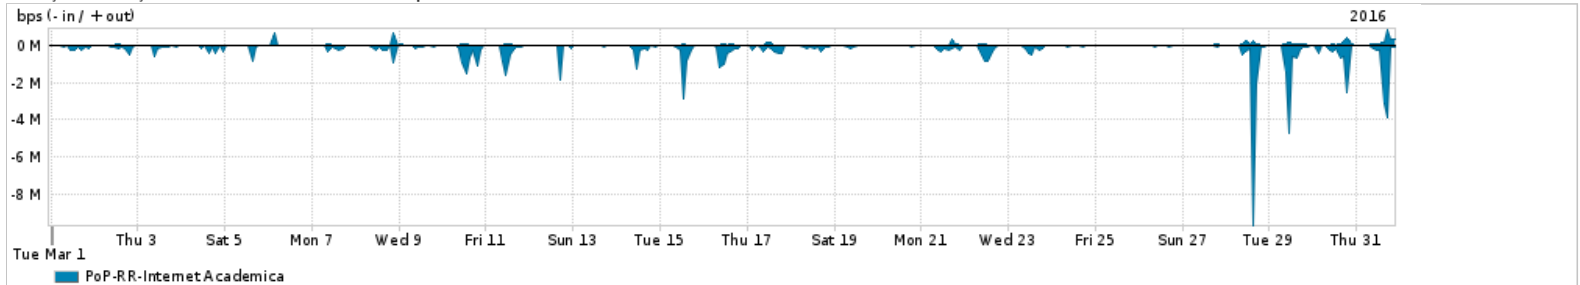

Os gráficos apresentados neste relatório de tráfego estão em formato stack, o que significa que seu valor é uma composição da soma dos componentes listados nas legendas localizadas logo abaixo dos gráficos. Os gráficos estão em "bps x tempo" e possuem dois eixos verticais, Out (positivo) e In (negativo).
 A primeira coluna da tabela define o ponto de referência para entendimento dos valores de In e Out.
 A contabilização do tráfego é sob o ponto de vista do AS da RNP, AS1916.

Utilização do serviço de Internet Commodity pelo PoP-RR

Average | Max | PCT95

PROFILE	PROFILE	IN	OUT	TOTAL	
<input type="checkbox"/>	PoP-RR	Internet Commodity	17.78 Mbps	2.68 Mbps	20.46 Mbps

Utilização das trocas de tráfego comerciais no Brasil pelo PoP-RR

Average | Max | PCT95

PROFILE	PROFILE	IN	OUT	TOTAL	
<input type="checkbox"/>	PoP-RR	Parceiros	30.06 Mbps	7.73 Mbps	37.80 Mbps

Utilização do serviço de Internet acadêmica internacional pelo PoP-RR

Average | Max | PCT95