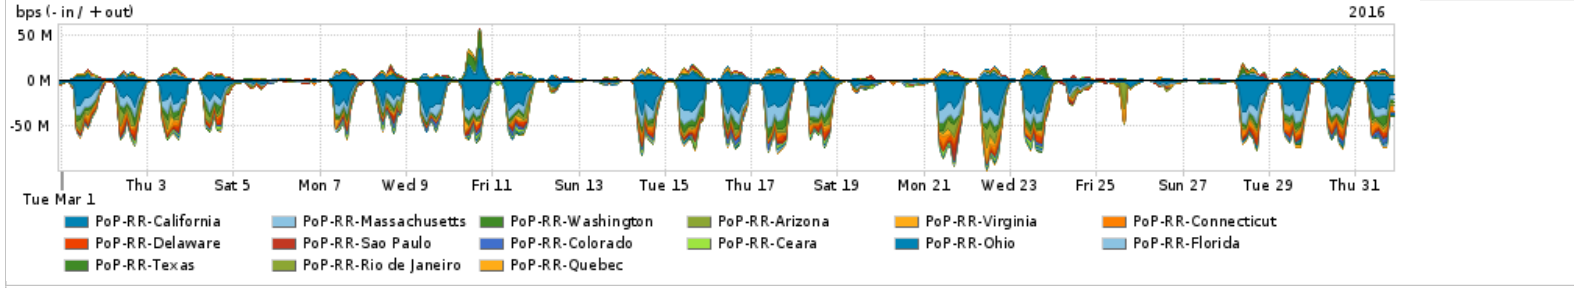

PROFILE	PROFILE	IN	OUT	TOTAL
☐	PoP-RR	PoP-CE	0.00 bps	0.00 bps

Distribuição do tráfego do PoP-RR por estado, província ou similar

Average | Max | PCT95

PROFILE	REGION	IN	OUT	TOTAL	
☐	PoP-RR	California	10.50 Mbps	2.10 Mbps	12.60 Mbps
☐	PoP-RR	Massachusetts	3.82 Mbps	202.30 Kbps	4.02 Mbps
☐	PoP-RR	Washington	1.88 Mbps	574.89 Kbps	2.46 Mbps
☐	PoP-RR	Arizona	1.77 Mbps	62.21 Kbps	1.83 Mbps
☐	PoP-RR	Virginia	946.90 Kbps	590.80 Kbps	1.54 Mbps
☐	PoP-RR	Connecticut	1.21 Mbps	23.44 Kbps	1.24 Mbps
☐	PoP-RR	Delaware	1.06 Mbps	50.82 Kbps	1.11 Mbps
☐	PoP-RR	Sao Paulo	542.99 Kbps	434.01 Kbps	977.00 Kbps
☐	PoP-RR	Colorado	639.87 Kbps	66.00 bps	639.94 Kbps
☐	PoP-RR	Ceara	525.90 Kbps	13.96 Kbps	539.86 Kbps
☐	PoP-RR	Ohio	311.01 Kbps	177.15 Kbps	488.16 Kbps
☐	PoP-RR	Florida	366.51 Kbps	35.24 Kbps	401.75 Kbps
☐	PoP-RR	Texas	345.93 Kbps	39.90 Kbps	385.83 Kbps
☐	PoP-RR	Rio de Janeiro	218.28 Kbps	131.44 Kbps	349.72 Kbps
☐	PoP-RR	Quebec	298.53 Kbps	34.39 Kbps	332.92 Kbps