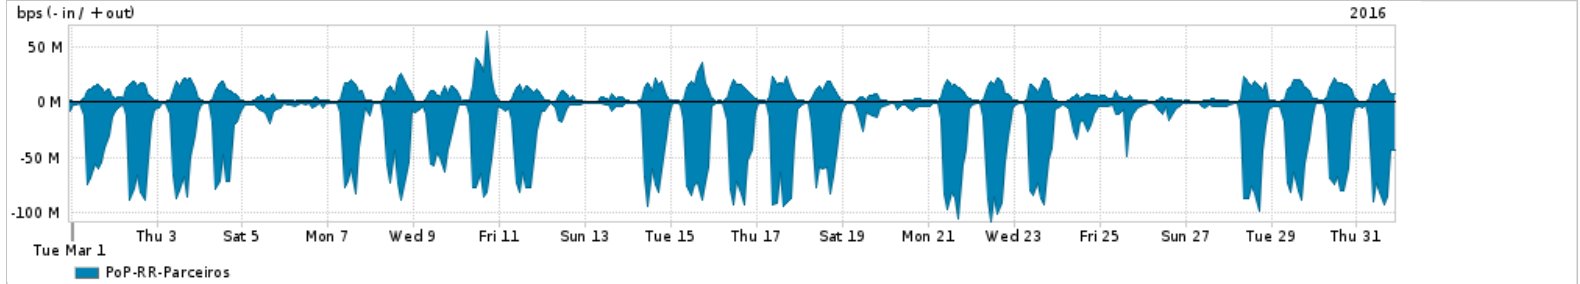

Os gráficos apresentados neste relatório de tráfego estão em formato stack, o que significa que seu valor é uma composição da soma dos componentes listados nas legendas localizadas logo abaixo dos gráficos. Os gráficos estão em "bps x tempo" e possuem dois eixos verticais, Out (positivo) e In (negativo).
 A primeira coluna da tabela define o ponto de referência para entendimento dos valores de In e Out.
 A contabilização do tráfego é sob o ponto de vista do AS da RNP, AS1916.

Legenda:
 PoP - Ponto de presença da RNP
 Parceiros - Provedores comerciais que a RNP mantém acordos de troca de tráfego
 Internet Acadêmica - Acesso às redes acadêmicas internacionais, serviço atualmente provido pela RedClara
 Internet commodity - Acesso pago à Internet global que é oferecido pela RNP aos seus clientes
 ASN - Número do sistema autônomo
 Profile - Objeto gerenciável definido arbitrariamente no Peakflow através de diversos parâmetros (ex: bloco cidr, peer-as, as-path, bgp community, interface, etc)

Utilização do serviço de Internet Commodity pelo PoP-RR

Average | Max | PCT95

PROFILE	PROFILE	IN	OUT	TOTAL	
<input type="checkbox"/>	PoP-RR	Internet Commodity	17.78 Mbps	2.68 Mbps	20.46 Mbps

Utilização das trocas de tráfego comerciais no Brasil pelo PoP-RR