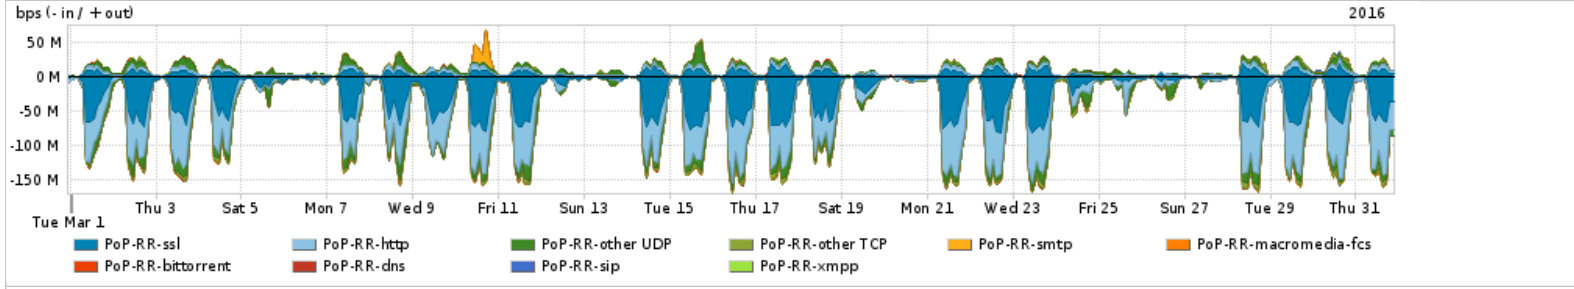

Distribuição do tráfego do PoP-RR por aplicação (análise em camada 3 e 4)

Average | Max | PCT95

PROFILE	APPLICATION	IN	OUT	TOTAL	
☐	PoP-RR	ssl	23.79 Mbps	3.41 Mbps	27.20 Mbps
☐	PoP-RR	http	22.46 Mbps	3.12 Mbps	25.57 Mbps