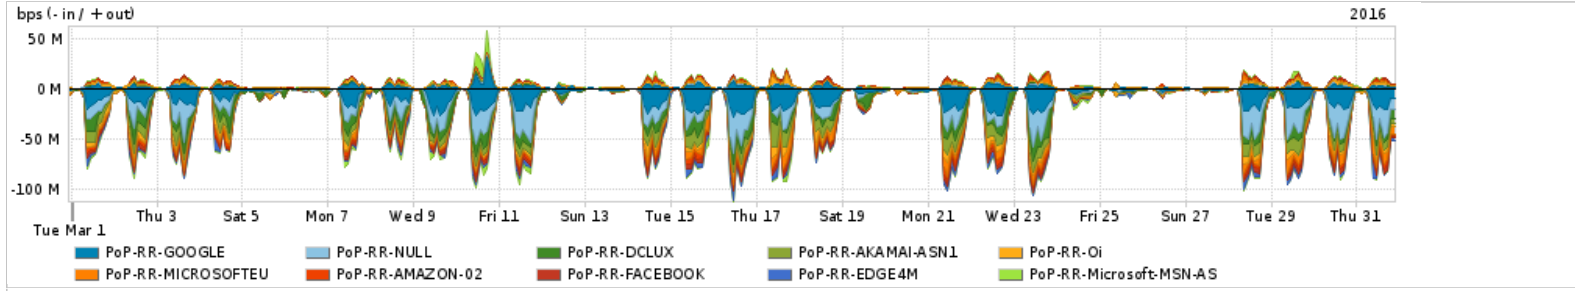

Os gráficos apresentados neste relatório de tráfego estão em formato stack, o que significa que seu valor é uma composição da soma dos componentes listados nas legendas localizadas logo abaixo dos gráficos. Os gráficos estão em "bps x tempo" e possuem dois eixos verticais, Out (positivo) e In (negativo).
 A primeira coluna da tabela define o ponto de referência para entendimento dos valores de In e Out.
 A contabilização do tráfego é sob o ponto de vista do AS da RNP, AS1916.

Utilização do serviço de Internet Commodity pelo PoP-RR

Average | Max | PCT95

PROFILE	PROFILE	IN	OUT	TOTAL	
<input type="checkbox"/>	PoP-RR	Internet Commodity	17.78 Mbps	2.68 Mbps	20.46 Mbps

Utilização das trocas de tráfego comerciais no Brasil pelo PoP-RR

Average | Max | PCT95

PROFILE	PROFILE	IN	OUT	TOTAL	
<input type="checkbox"/>	PoP-RR	Parceiros	30.06 Mbps	7.73 Mbps	37.80 Mbps

Utilização do serviço de Internet acadêmica internacional pelo PoP-RR

Average | Max | PCT95

PROFILE	PROFILE	IN	OUT	TOTAL	
<input type="checkbox"/>	PoP-RR	Internet Acadêmica	203.18 Kbps	22.20 Kbps	225.38 Kbps

Redes (AS's de origem) mais acessadas pelo PoP-RR

Average | Max | PCT95

PROFILE	AS NAME	ASN	IN	OUT	TOTAL	
<input type="checkbox"/>	PoP-RR	GOOGLE	15169	6.92 Mbps	1.57 Mbps	8.49 Mbps
<input type="checkbox"/>	PoP-RR	NULL	0	5.61 Mbps	139.30 Kbps	5.74 Mbps
<input type="checkbox"/>	PoP-RR	DCLUX	24611	3.68 Mbps	99.29 Kbps	3.78 Mbps
<input type="checkbox"/>	PoP-RR	AKAMAI-ASN1	20940	3.42 Mbps	169.59 Kbps	3.59 Mbps
<input type="checkbox"/>	PoP-RR	Oi	7738	1.83 Mbps	1.20 Mbps	3.03 Mbps
<input type="checkbox"/>	PoP-RR	MICROSOFTEU	8068	2.00 Mbps	218.87 Kbps	2.22 Mbps
<input type="checkbox"/>	PoP-RR	AMAZON-02	16509	1.26 Mbps	572.42 Kbps	1.83 Mbps
<input type="checkbox"/>	PoP-RR	FACEBOOK	32934	1.37 Mbps	251.30 Kbps	1.62 Mbps
<input type="checkbox"/>	PoP-RR	EDGE4M	61813	1.55 Mbps	441.00 bps	1.55 Mbps
<input type="checkbox"/>	PoP-RR	Microsoft-MSN-AS	8075	732.83 Kbps	559.32 Kbps	1.29 Mbps