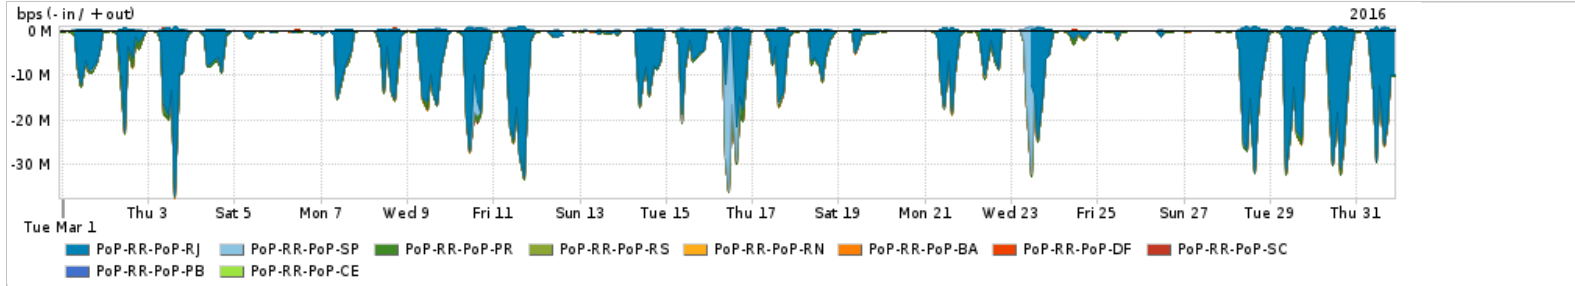

PROFILE	PROFILE	IN	OUT	TOTAL	
<input type="checkbox"/>	PoP-RR	Internet Acadêmica	203.18 Kbps	22.20 Kbps	225.38 Kbps

Redes (AS's de origem) mais acessadas pelo PoP-RR

Average | Max | PCT95

PROFILE	AS NAME	ASN	IN	OUT	TOTAL	
<input type="checkbox"/>	PoP-RR	GOOGLE	15169	6.92 Mbps	1.57 Mbps	8.49 Mbps
<input type="checkbox"/>	PoP-RR	NULL	0	5.61 Mbps	139.30 Kbps	5.74 Mbps
<input type="checkbox"/>	PoP-RR	DCLUX	24611	3.68 Mbps	99.29 Kbps	3.78 Mbps
<input type="checkbox"/>	PoP-RR	AKAMAI-ASN1	20940	3.42 Mbps	169.59 Kbps	3.59 Mbps
<input type="checkbox"/>	PoP-RR	Oi	7738	1.83 Mbps	1.20 Mbps	3.03 Mbps
<input type="checkbox"/>	PoP-RR	MICROSOFTEU	8068	2.00 Mbps	218.87 Kbps	2.22 Mbps
<input type="checkbox"/>	PoP-RR	AMAZON-02	16509	1.26 Mbps	572.42 Kbps	1.83 Mbps
<input type="checkbox"/>	PoP-RR	FACEBOOK	32934	1.37 Mbps	251.30 Kbps	1.62 Mbps
<input type="checkbox"/>	PoP-RR	EDGE4M	61813	1.55 Mbps	441.00 bps	1.55 Mbps
<input type="checkbox"/>	PoP-RR	Microsoft-MSN-AS	8075	732.83 Kbps	559.32 Kbps	1.29 Mbps

Interesse de tráfego do PoP-RR com os outros PoPs da RNP

Average | Max | PCT95

PROFILE	PROFILE	IN	OUT	TOTAL	
<input type="checkbox"/>	PoP-RR	PoP-RJ	4.63 Mbps	120.65 Kbps	4.75 Mbps
<input type="checkbox"/>	PoP-RR	PoP-SP	355.69 Kbps	57.15 Kbps	412.84 Kbps
<input type="checkbox"/>	PoP-RR	PoP-PR	360.97 Kbps	0.00 bps	360.97 Kbps
<input type="checkbox"/>	PoP-RR	PoP-RS	20.03 Kbps	0.00 bps	20.03 Kbps
<input type="checkbox"/>	PoP-RR	PoP-RN	10.01 Kbps	0.00 bps	10.01 Kbps
<input type="checkbox"/>	PoP-RR	PoP-BA	6.83 Kbps	0.00 bps	6.83 Kbps
<input type="checkbox"/>	PoP-RR	PoP-DF	0.00 bps	2.41 Kbps	2.41 Kbps
<input type="checkbox"/>	PoP-RR	PoP-SC	435.00 bps	0.00 bps	435.00 bps
<input type="checkbox"/>	PoP-RR	PoP-PB	4.00 bps	0.00 bps	4.00 bps