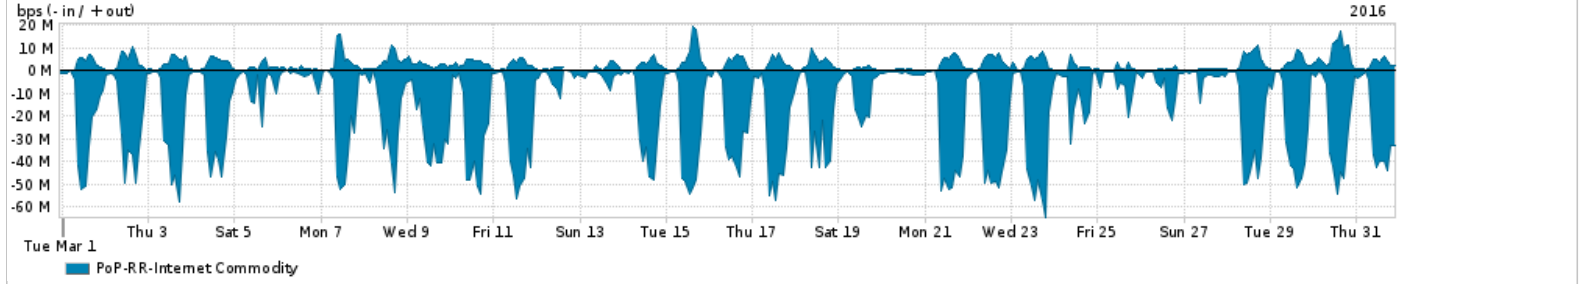

Os gráficos apresentados neste relatório de tráfego estão em formato stack, o que significa que seu valor é uma composição da soma dos componentes listados nas legendas localizadas logo abaixo dos gráficos. Os gráficos estão em "bps x tempo" e possuem dois eixos verticais, Out (positivo) e In (negativo).
 A primeira coluna da tabela define o ponto de referência para entendimento dos valores de In e Out.
 A contabilização do tráfego é sob o ponto de vista do AS da RNP, AS1916.

Legenda:
 PoP - Ponto de presença da RNP
 Parceiros - Provedores comerciais que a RNP mantém acordos de troca de tráfego
 Internet Acadêmica - Acesso às redes acadêmicas internacionais, serviço atualmente provido pela RedClara
 Internet commodity - Acesso pago à Internet global que é oferecido pela RNP aos seus clientes
 ASN - Número do sistema autônomo
 Profile - Objeto gerenciável definido arbitrariamente no Peakflow através de diversos parâmetros (ex: bloco cidr, peer-as, as-path, bgp community, interface, etc)

Utilização do serviço de Internet Commodity pelo PoP-RR

Average | Max | PCT95

PROFILE	PROFILE	IN	OUT	TOTAL	
<input type="checkbox"/>	PoP-RR	Internet Commodity	17.78 Mbps	2.68 Mbps	20.46 Mbps

Utilização das trocas de tráfego comerciais no Brasil pelo PoP-RR