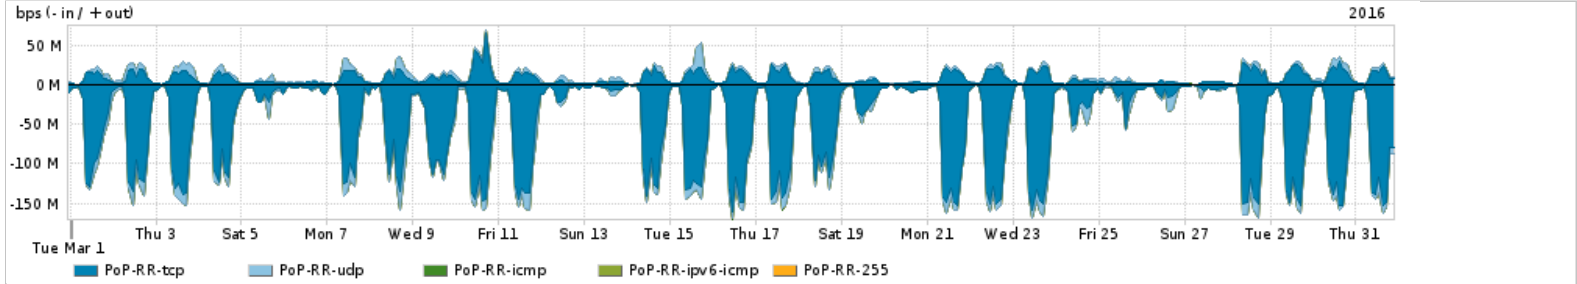

PROFILE	APPLICATION	IN	OUT	TOTAL	
☐	PoP-RR	other UDP	4.64 Mbps	2.63 Mbps	7.27 Mbps
☐	PoP-RR	other TCP	1.97 Mbps	862.27 Kbps	2.83 Mbps
☐	PoP-RR	smtp	81.46 Kbps	386.45 Kbps	467.90 Kbps
☐	PoP-RR	macromedia-fcs	166.91 Kbps	7.00 Kbps	173.91 Kbps
☐	PoP-RR	bittorrent	86.13 Kbps	69.31 Kbps	155.44 Kbps
☐	PoP-RR	dns	79.73 Kbps	46.28 Kbps	126.02 Kbps
☐	PoP-RR	sip	26.84 Kbps	29.16 Kbps	55.99 Kbps
☐	PoP-RR	xmpp	31.93 Kbps	17.77 Kbps	49.70 Kbps

Distribuição do tráfego do PoP-RR por protocolo

Average | Max | PCT95

PROFILE	PROTOCOL	IN	OUT	TOTAL	
☐	PoP-RR	tcp	48.68 Mbps	7.90 Mbps	56.58 Mbps
☐	PoP-RR	udp	4.74 Mbps	2.71 Mbps	7.45 Mbps
☐	PoP-RR	icmp	11.81 Kbps	8.34 Kbps	20.16 Kbps
☐	PoP-RR	255	0.00 bps	0.00 bps	0.00 bps
☐	PoP-RR	ipv6-icmp	0.00 bps	0.00 bps	0.00 bps

For assistance with this product, please contact support@arbornetworks.com.