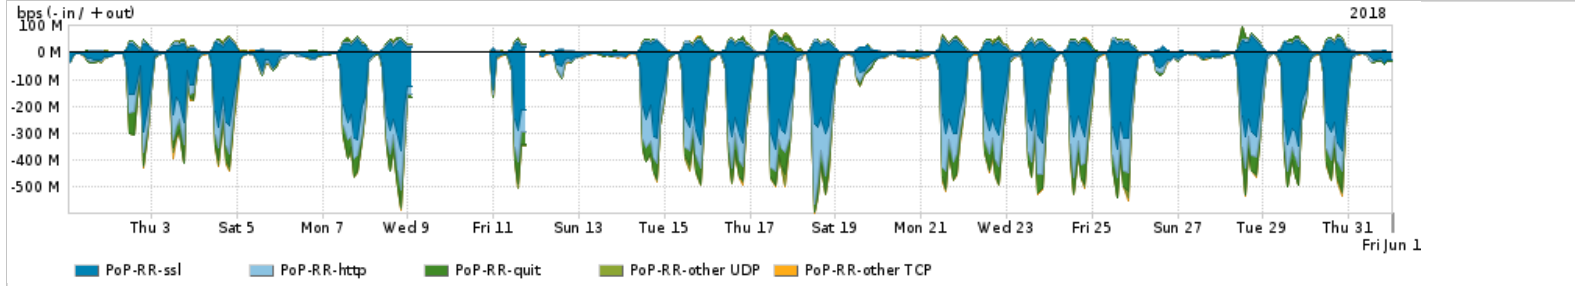

Distribuição do tráfego do PoP-RR por aplicação (análise em camada 3 e 4)

Average | Max | PCT95

	PROFILE	APPLICATION	IN	OUT	TOTAL
☒	PoP-RR	ssl	91.98 Mbps	12.49 Mbps	104.48 Mbps
☒	PoP-RR	http	32.04 Mbps	2.87 Mbps	34.91 Mbps
☒	PoP-RR	quit	16.45 Mbps	2.07 Mbps	18.52 Mbps
☒	PoP-RR	other UDP	1.78 Mbps	773.55 Kbps	2.55 Mbps