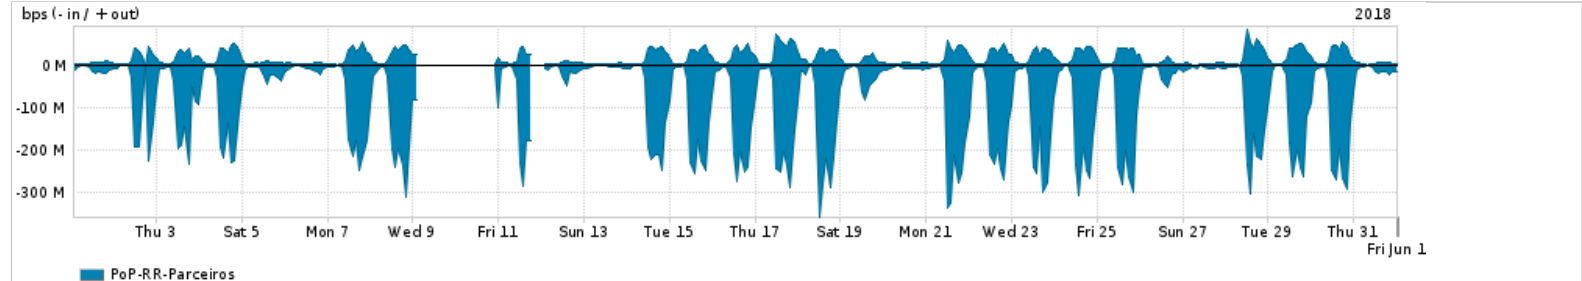

Os gráficos apresentados neste relatório de tráfego estão em formato stack, o que significa que seu valor é uma composição da soma dos componentes listados nas legendas localizadas logo abaixo dos gráficos. Os gráficos estão em "bps x tempo" e possuem dois eixos verticais, Out (positivo) e In (negativo).

ASN - Número do sistema autônomo

Profile - Objeto gerenciável definido arbitrariamente no Peakflow através de diversos parâmetros (ex: bloco cidr, peer-as, as-path, bgp community, interface, etc)

**Utilização do serviço de Internet Commodity pelo PoP-RR**

PROFILE	PROFILE	IN	OUT	TOTAL
<input checked="" type="checkbox"/> PoP-RR	Internet Commodity	13.35 Mbps	1.81 Mbps	15.16 Mbps

**Utilização das trocas de tráfego comerciais no Brasil pelo PoP-RR**

PROFILE	PROFILE	IN	OUT	TOTAL
<input checked="" type="checkbox"/> PoP-RR	Parceiros	75.65 Mbps	15.45 Mbps	91.11 Mbps

**Utilização do serviço de Internet acadêmica internacional pelo PoP-RR**

PROFILE	PROFILE	IN	OUT	TOTAL
<input checked="" type="checkbox"/> PoP-RR	Internet Acadêmica	226.14 Kbps	26.01 Kbps	252.15 Kbps

Redes (AS's de origem) mais acessadas pelo PoP-RR