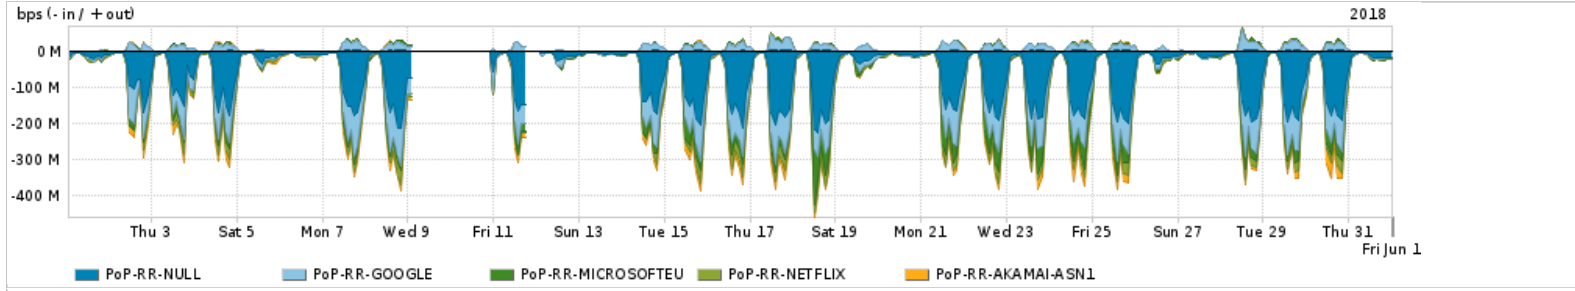

Os gráficos apresentados neste relatório de tráfego estão em formato stack, o que significa que seu valor é uma composição da soma dos componentes listados nas legendas localizadas logo abaixo dos gráficos. Os gráficos estão em "bps x tempo" e possuem dois eixos verticais, Out (positivo) e In (negativo).

ASN - Número do sistema autônomo

Profile - Objeto gerenciável definido arbitrariamente no Peakflow através de diversos parâmetros (ex: bloco cidr, peer-as, as-path, bgp community, interface, etc)

**Utilização do serviço de Internet Commodity pelo PoP-RR**

PROFILE	PROFILE	IN	OUT	TOTAL
<input checked="" type="checkbox"/> PoP-RR	Internet Commodity	13.35 Mbps	1.81 Mbps	15.16 Mbps

**Utilização das trocas de tráfego comerciais no Brasil pelo PoP-RR**

PROFILE	PROFILE	IN	OUT	TOTAL
<input checked="" type="checkbox"/> PoP-RR	Parceiros	75.65 Mbps	15.45 Mbps	91.11 Mbps

**Utilização do serviço de Internet acadêmica internacional pelo PoP-RR**

PROFILE	PROFILE	IN	OUT	TOTAL
<input checked="" type="checkbox"/> PoP-RR	Internet Acadêmica	226.14 Kbps	26.01 Kbps	252.15 Kbps

Redes (AS's de origem) mais acessadas pelo PoP-RR