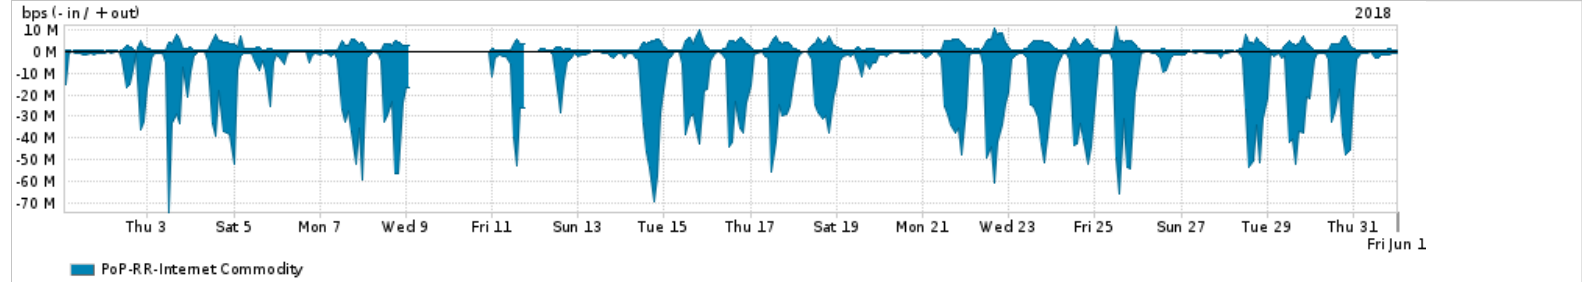

Os gráficos apresentados neste relatório de tráfego estão em formato stack, o que significa que seu valor é uma composição da soma dos componentes listados nas legendas localizadas logo abaixo dos gráficos. Os gráficos estão em "bps x tempo" e possuem dois eixos verticais, Out (positivo) e In (negativo).

A primeira coluna da tabela define o ponto de referência para entendimento dos valores de In e Out.  
A contabilização do tráfego é sob o ponto de vista do AS da RNP, AS1916.

**Legenda:**

PoP - Ponto de presença da RNP

ASN - Número do sistema autônomo

Profile - Objeto gerenciável definido arbitrariamente no Peakflow através de diversos parâmetros (ex: bloco cidr, peer-as, as-path, bgp community, interface, etc)

**Utilização do serviço de Internet Commodity pelo PoP-RR**