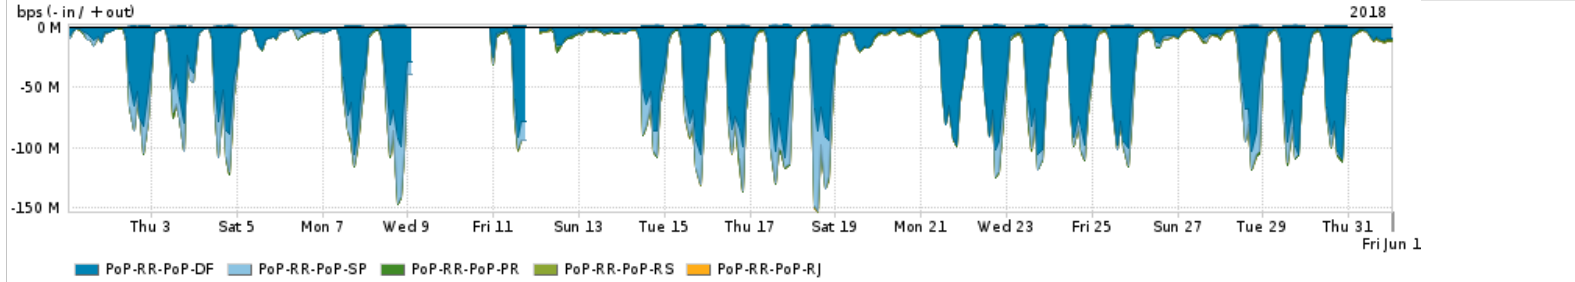

Interesse de tráfego do PoP-RR com os outros PoPs da RNP

Average | Max | PCT95

	PROFILE	PROFILE	IN	OUT	TOTAL
☒	PoP-RR	PoP-DF	26.38 Mbps	499.72 Kbps	26.88 Mbps
☒	PoP-RR	PoP-SP	5.73 Mbps	121.94 Kbps	5.86 Mbps
☒	PoP-RR	PoP-PR	863.19 Kbps	0.00 bps	863.19 Kbps
☒	PoP-RR	PoP-RS	436.42 Kbps	9.00 bps	436.43 Kbps
☒	PoP-RR	PoP-RJ	2.62 Kbps	47.00 bps	2.66 Kbps
☐	PoP-RR	PoP-CE	2.22 Kbps	33.00 bps	2.26 Kbps
☐	PoP-RR	PoP-SC	447.00 bps	0.00 bps	447.00 bps
☐	PoP-RR	PoP-PA	98.00 bps	0.00 bps	98.00 bps