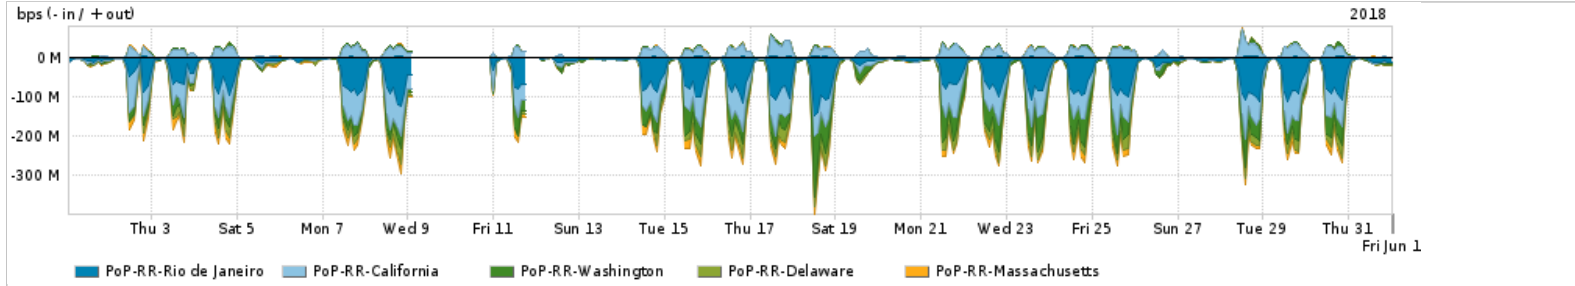

Distribuição do tráfego do PoP-RR por estado, província ou similar

Average | Max | PCT95

	PROFILE	REGION	IN	OUT	TOTAL
☒	PoP-RR	Rio de Janeiro	28.44 Mbps	1.07 Mbps	29.51 Mbps
☒	PoP-RR	California	19.83 Mbps	9.09 Mbps	28.91 Mbps
☒	PoP-RR	Washington	13.62 Mbps	998.89 Kbps	14.62 Mbps
☒	PoP-RR	Delaware	7.48 Mbps	163.25 Kbps	7.64 Mbps
☒	PoP-RR	Massachusetts	4.64 Mbps	198.49 Kbps	4.84 Mbps
☐	PoP-RR	Distrito Federal	3.29 Mbps	119.49 Kbps	3.41 Mbps
☐	PoP-RR	Virginia	2.32 Mbps	841.41 Kbps	3.16 Mbps
☐	PoP-RR	Sao Paulo	2.50 Mbps	572.12 Kbps	3.07 Mbps
☐	PoP-RR	Arizona	1.75 Mbps	41.39 Kbps	1.79 Mbps
☐	PoP-RR	Quebec	754.93 Kbps	20.74 Kbps	775.67 Kbps
☐	PoP-RR	Texas	609.50 Kbps	114.08 Kbps	723.58 Kbps
☐	PoP-RR	Oregon	203.36 Kbps	496.34 Kbps	699.70 Kbps
☐	PoP-RR	Amazonas	125.27 Kbps	450.21 Kbps	575.48 Kbps
☐	PoP-RR	Rio Grande do Sul	460.33 Kbps	48.02 Kbps	508.35 Kbps
☐	PoP-RR	Illinois	444.13 Kbps	35.01 Kbps	479.14 Kbps