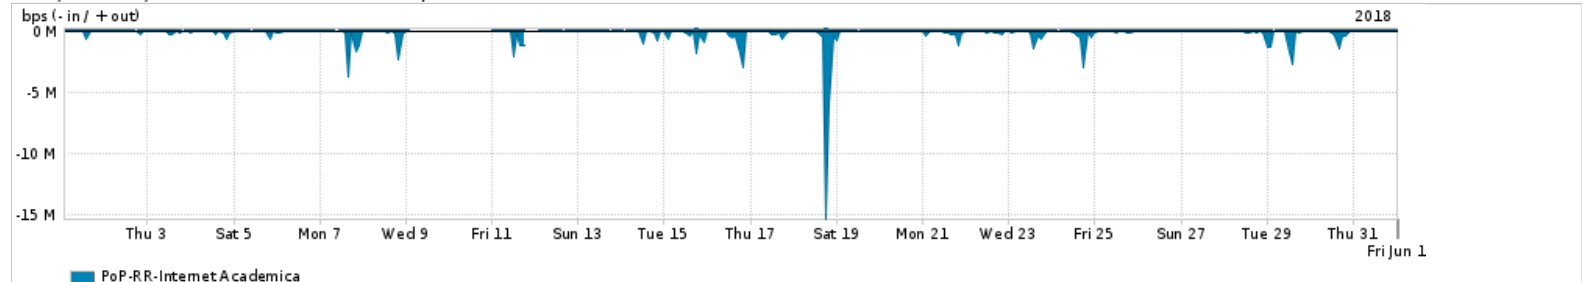

Os gráficos apresentados neste relatório de tráfego estão em formato stack, o que significa que seu valor é uma composição da soma dos componentes listados nas legendas localizadas logo abaixo dos gráficos. Os gráficos estão em "bps x tempo" e possuem dois eixos verticais, Out (positivo) e In (negativo).

ASN - Número do sistema autônomo

Profile - Objeto gerenciável definido arbitrariamente no Peakflow através de diversos parâmetros (ex: bloco cidr, peer-as, as-path, bgp community, interface, etc)

**Utilização do serviço de Internet Commodity pelo PoP-RR**

PROFILE	PROFILE	IN	OUT	TOTAL
<input checked="" type="checkbox"/> PoP-RR	Internet Commodity	13.35 Mbps	1.81 Mbps	15.16 Mbps

**Utilização das trocas de tráfego comerciais no Brasil pelo PoP-RR**

PROFILE	PROFILE	IN	OUT	TOTAL
<input checked="" type="checkbox"/> PoP-RR	Parceiros	75.65 Mbps	15.45 Mbps	91.11 Mbps

**Utilização do serviço de Internet acadêmica internacional pelo PoP-RR**

PROFILE	PROFILE	IN	OUT	TOTAL
<input checked="" type="checkbox"/> PoP-RR	Internet Acadêmica	226.14 Kbps	26.01 Kbps	252.15 Kbps

Redes (AS's de origem) mais acessadas pelo PoP-RR