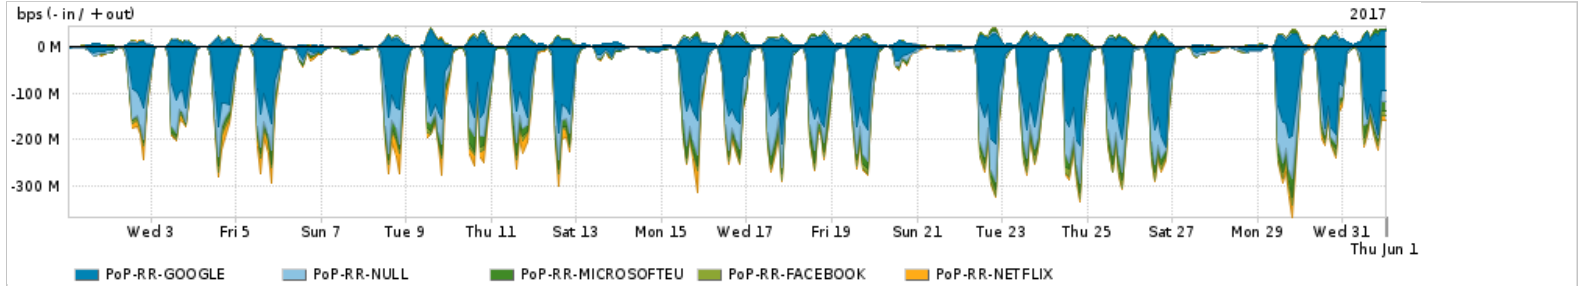

Os gráficos apresentados neste relatório de tráfego estão em formato stack, o que significa que seu valor é uma composição da soma dos componentes listados nas legendas localizadas logo abaixo dos gráficos. Os gráficos estão em "bps x tempo" e possuem dois eixos verticais, Out (positivo) e In (negativo).

Average | Max | PCT95

PROFILE	PROFILE	IN	OUT	TOTAL	
<input checked="" type="checkbox"/>	PoP-RR	Internet Commodity	30.59 Mbps	4.08 Mbps	34.68 Mbps

Utilização das trocas de tráfego comerciais no Brasil pelo PoP-RR

Average | Max | PCT95

PROFILE	PROFILE	IN	OUT	TOTAL	
<input checked="" type="checkbox"/>	PoP-RR	Parceiros	78.21 Mbps	10.86 Mbps	89.06 Mbps

Utilização do serviço de Internet acadêmica internacional pelo PoP-RR

Average | Max | PCT95

PROFILE	PROFILE	IN	OUT	TOTAL	
<input checked="" type="checkbox"/>	PoP-RR	Internet Acadêmica	140.15 Kbps	32.95 Kbps	173.11 Kbps

Redes (AS's de origem) mais acessadas pelo PoP-RR

Average | Max | PCT95