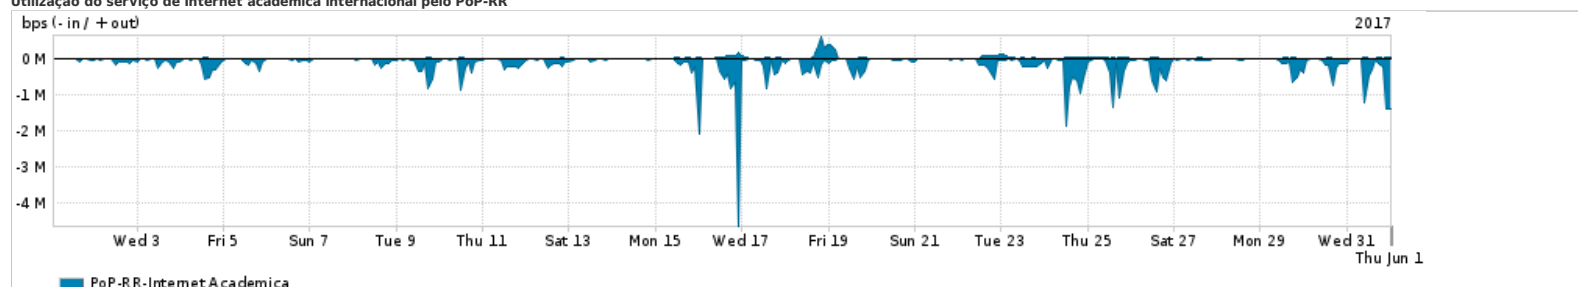

Average | Max | PCT95

PROFILE	PROFILE	IN	OUT	TOTAL	
<input checked="" type="checkbox"/>	PoP-RR	Internet Commodity	30.59 Mbps	4.08 Mbps	34.68 Mbps

Utilização das trocas de tráfego comerciais no Brasil pelo PoP-RR

Average | Max | PCT95

PROFILE	PROFILE	IN	OUT	TOTAL	
<input checked="" type="checkbox"/>	PoP-RR	Parceiros	78.21 Mbps	10.86 Mbps	89.06 Mbps

Utilização do serviço de Internet acadêmica internacional pelo PoP-RR