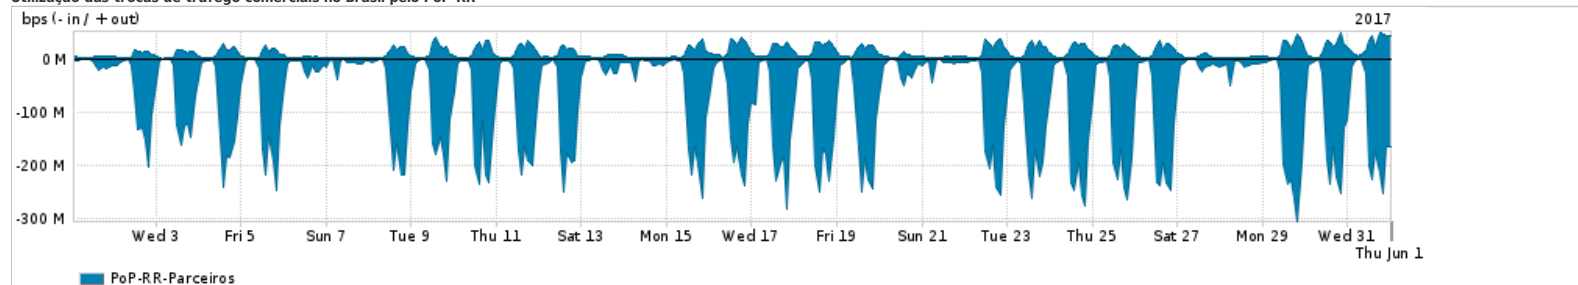

Os gráficos apresentados neste relatório de tráfego estão em formato stack, o que significa que seu valor é uma composição da soma dos componentes listados nas legendas localizadas logo abaixo dos gráficos. Os gráficos estão em "bps x tempo" e possuem dois eixos verticais, Out (positivo) e In (negativo).

ASN - Número do sistema autônomo

Profile - Objeto gerenciável definido arbitrariamente no Peakflow através de diversos parâmetros (ex: bloco cidr, peer-as, as-path, bgp community, interface, etc)

Utilização do serviço de Internet Commodity pelo PoP-RR

Average | Max | PCT95

PROFILE	PROFILE	IN	OUT	TOTAL	
<input checked="" type="checkbox"/>	PoP-RR	Internet Commodity	30.59 Mbps	4.08 Mbps	34.68 Mbps

Utilização das trocas de tráfego comerciais no Brasil pelo PoP-RR