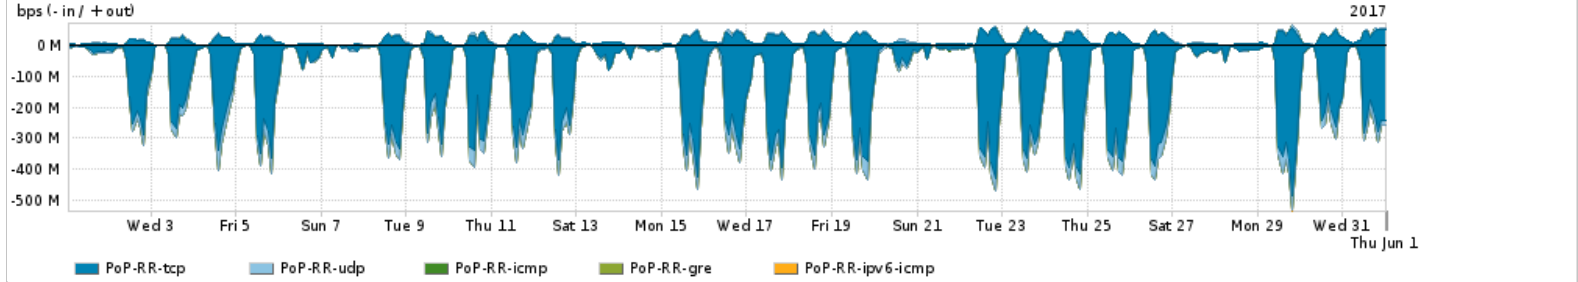

PROFILE	APPLICATION	IN	OUT	TOTAL
☒	PoP-RR	other TCP	674.47 Kbps	152.98 Kbps	827.46 Kbps
☐	PoP-RR	dns	348.67 Kbps	122.78 Kbps	471.45 Kbps
☐	PoP-RR	smtp	84.58 Kbps	68.24 Kbps	152.82 Kbps
☐	PoP-RR	stun	29.10 Kbps	48.80 Kbps	77.91 Kbps
☐	PoP-RR	macromedia-fcs	71.90 Kbps	4.49 Kbps	76.39 Kbps
☐	PoP-RR	xmpp	25.10 Kbps	17.94 Kbps	43.03 Kbps

Distribuição do tráfego do PoP-RR por protocolo

Average | Max | PCT95

	PROFILE	PROTOCOL	IN	OUT	TOTAL
☒	PoP-RR	tcp	115.37 Mbps	13.95 Mbps	129.31 Mbps
☒	PoP-RR	udp	14.94 Mbps	1.51 Mbps	16.45 Mbps
☒	PoP-RR	icmp	11.22 Kbps	14.82 Kbps	26.05 Kbps
☒	PoP-RR	gre	205.00 bps	0.00 bps	205.00 bps
☒	PoP-RR	ipv6-icmp	42.00 bps	107.00 bps	149.00 bps
☐	PoP-RR	ipv6	5.00 bps	5.00 bps	10.00 bps

For assistance with this product, please contact support@arbornetworks.com.