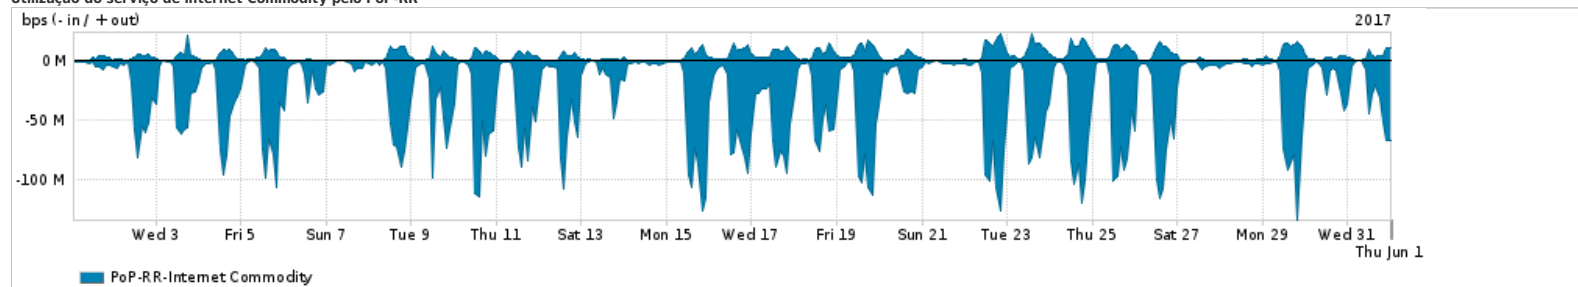

Os gráficos apresentados neste relatório de tráfego estão em formato stack, o que significa que seu valor é uma composição da soma dos componentes listados nas legendas localizadas logo abaixo dos gráficos. Os gráficos estão em "bps x tempo" e possuem dois eixos verticais, Out (positivo) e In (negativo).

A primeira coluna da tabela define o ponto de referência para entendimento dos valores de In e Out.

A contabilização do tráfego é sob o ponto de vista do AS da RNP, AS1916.

Legenda:

PoP - Ponto de presença da RNP

Parceiros - Provedores comerciais que a RNP mantém acordos de troca de tráfego

Internet Acadêmica - Acesso às redes acadêmicas internacionais, serviço atualmente provido pela RedClara

Internet commodity - Acesso pago à Internet global que é oferecido pela RNP aos seus clientes

ASN - Número do sistema autônomo

Profile - Objeto gerenciável definido arbitrariamente no Peakflow através de diversos parâmetros (ex: bloco cidr, peer-as, as-path, bgp community, interface, etc)

Utilização do serviço de Internet Commodity pelo PoP-RR