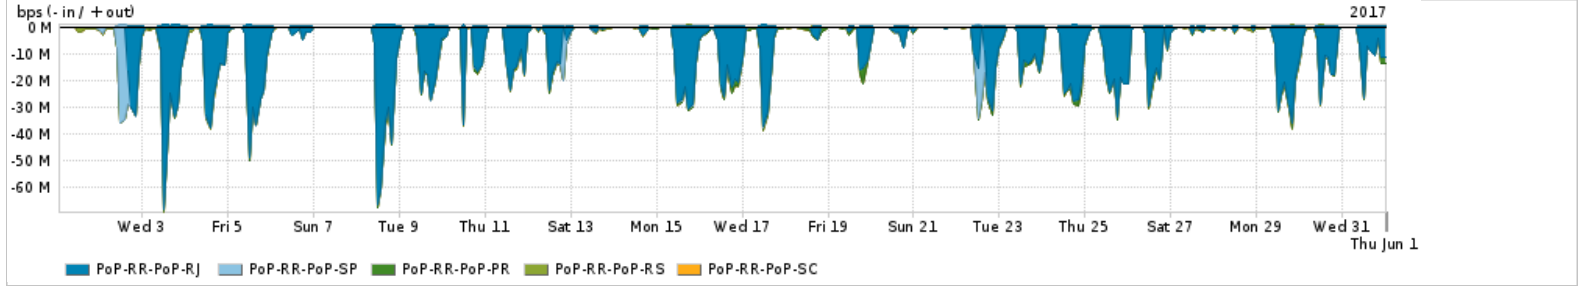

Interesse de tráfego do PoP-RR com os outros PoPs da RNP

Average | Max | PCT95

PROFILE	PROFILE	IN	OUT	TOTAL
☒	PoP-RR	PoP-RJ	7.64 Mbps	149.88 Kbps
☒	PoP-RR	PoP-SP	500.61 Kbps	8.59 Kbps
☒	PoP-RR	PoP-PR	330.37 Kbps	0.00 bps
☒	PoP-RR	PoP-RS	170.89 Kbps	666.00 bps
☒	PoP-RR	PoP-SC	71.00 bps	0.00 bps
☐	PoP-RR	PoP-AM	0.00 bps	1.00 bps
☐	PoP-RR	PoP-PI	0.00 bps	0.00 bps