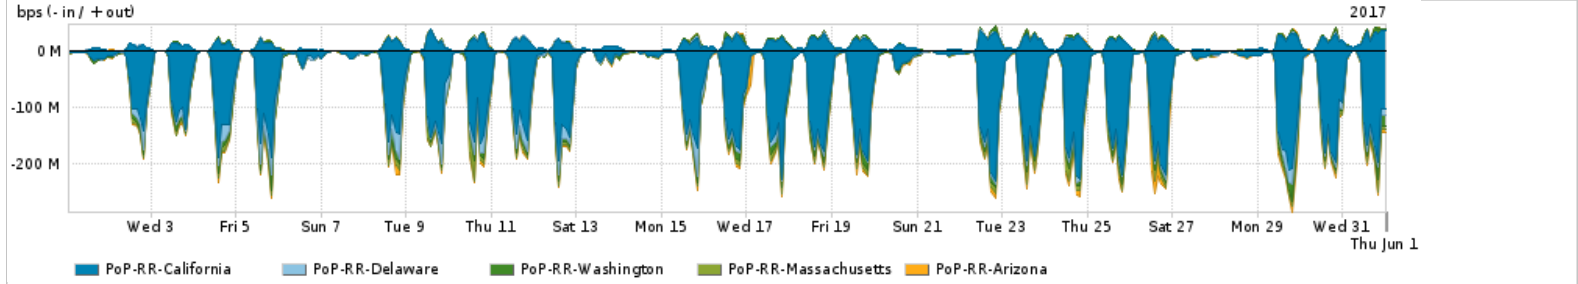

Distribuição do tráfego do PoP-RR por estado, província ou similar

Average | Max | PCT95

PROFILE	REGION	IN	OUT	TOTAL	
☒	PoP-RR	California	57.73 Mbps	8.66 Mbps	66.39 Mbps
☒	PoP-RR	Delaware	4.90 Mbps	197.73 Kbps	5.10 Mbps
☒	PoP-RR	Washington	3.65 Mbps	877.02 Kbps	4.53 Mbps
☒	PoP-RR	Massachusetts	3.47 Mbps	180.21 Kbps	3.65 Mbps
☒	PoP-RR	Arizona	2.48 Mbps	71.25 Kbps	2.55 Mbps
☐	PoP-RR	New York	1.90 Mbps	357.70 Kbps	2.26 Mbps
☐	PoP-RR	Texas	890.68 Kbps	374.66 Kbps	1.27 Mbps
☐	PoP-RR	Virginia	955.99 Kbps	207.80 Kbps	1.16 Mbps
☐	PoP-RR	Florida	1.10 Mbps	64.18 Kbps	1.16 Mbps
☐	PoP-RR	New Hampshire	783.48 Kbps	47.36 Kbps	830.83 Kbps
☐	PoP-RR	Noord-Holland	674.81 Kbps	37.63 Kbps	712.44 Kbps
☐	PoP-RR	Dolj	575.31 Kbps	15.12 Kbps	590.42 Kbps
☐	PoP-RR	Gelderland	342.66 Kbps	7.36 Kbps	350.02 Kbps
☐	PoP-RR	Sao Paulo	195.70 Kbps	105.78 Kbps	301.49 Kbps
☐	PoP-RR	Illinois	248.91 Kbps	8.85 Kbps	257.76 Kbps