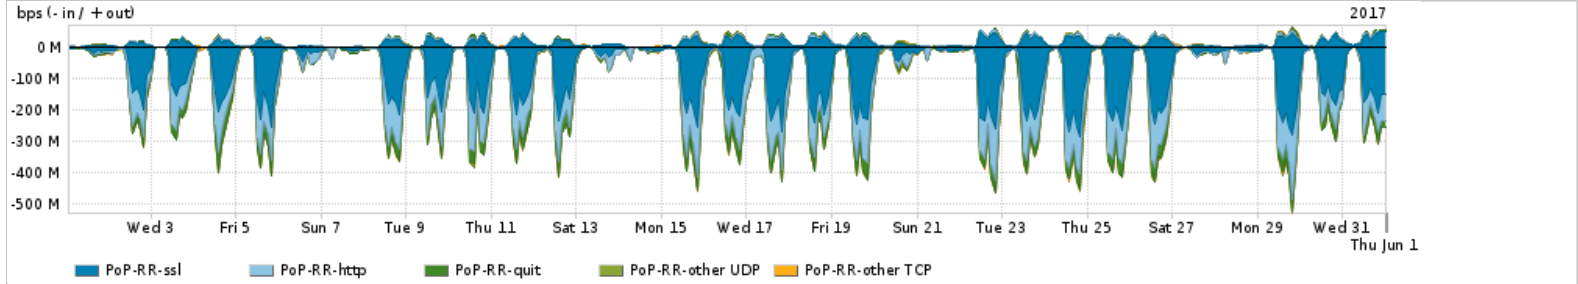

Distribuição do tráfego do PoP-RR por aplicação (análise em camada 3 e 4)

Average | Max | PCT95

PROFILE	APPLICATION	IN	OUT	TOTAL	
☒	PoP-RR	ssl	73.26 Mbps	10.85 Mbps	84.11 Mbps
☒	PoP-RR	http	41.20 Mbps	2.82 Mbps	44.02 Mbps
☒	PoP-RR	quit	13.29 Mbps	810.28 Kbps	14.10 Mbps
☒	PoP-RR	other UDP	1.27 Mbps	518.20 Kbps	1.79 Mbps