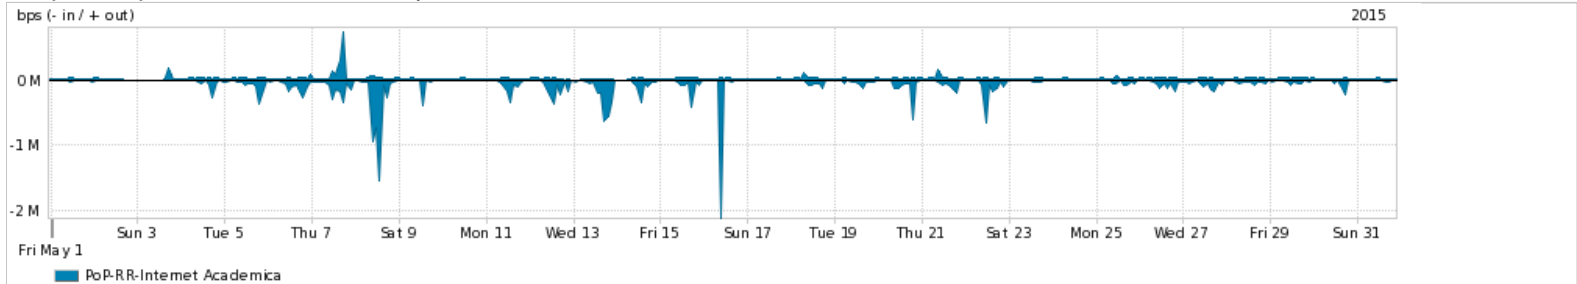

Utilização do serviço de Internet acadêmica internacional pelo PoP-RR

Average | Max | PCT95

PROFILE	PROFILE	IN	OUT	TOTAL	
☒	PoP-RR	Internet Academica	64.28 Kbps	26.27 Kbps	90.55 Kbps