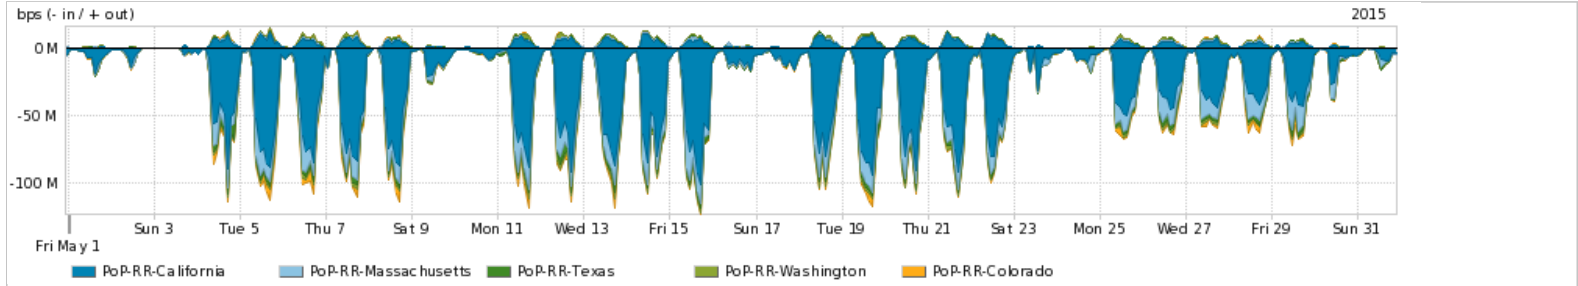

Distribuição do tráfego do PoP-RR por estado, província ou similar

Average | Max | PCT95

PROFILE	REGION	IN	OUT	TOTAL	
☒	PoP-RR	California	24.39 Mbps	2.28 Mbps	26.67 Mbps
☒	PoP-RR	Massachusetts	5.03 Mbps	265.78 Kbps	5.30 Mbps
☒	PoP-RR	Texas	1.40 Mbps	143.31 Kbps	1.55 Mbps
☒	PoP-RR	Washington	823.58 Kbps	504.99 Kbps	1.33 Mbps
☒	PoP-RR	Colorado	983.63 Kbps	46.35 Kbps	1.03 Mbps
☐	PoP-RR	Delaware	795.98 Kbps	34.07 Kbps	830.05 Kbps
☐	PoP-RR	Arizona	764.62 Kbps	23.00 Kbps	787.62 Kbps
☐	PoP-RR	Virginia	360.98 Kbps	176.76 Kbps	537.75 Kbps
☐	PoP-RR	Illinois	444.03 Kbps	27.12 Kbps	471.15 Kbps
☐	PoP-RR	Sao Paulo	230.82 Kbps	231.18 Kbps	462.00 Kbps
☐	PoP-RR	Amazonas	49.72 Kbps	295.45 Kbps	345.16 Kbps
☐	PoP-RR	Florida	301.49 Kbps	19.60 Kbps	321.08 Kbps
☐	PoP-RR	Distrito Federal	271.21 Kbps	14.74 Kbps	285.95 Kbps
☐	PoP-RR	North Carolina	227.97 Kbps	19.10 Kbps	247.07 Kbps
☐	PoP-RR	District of Columbia	228.89 Kbps	16.56 Kbps	245.45 Kbps