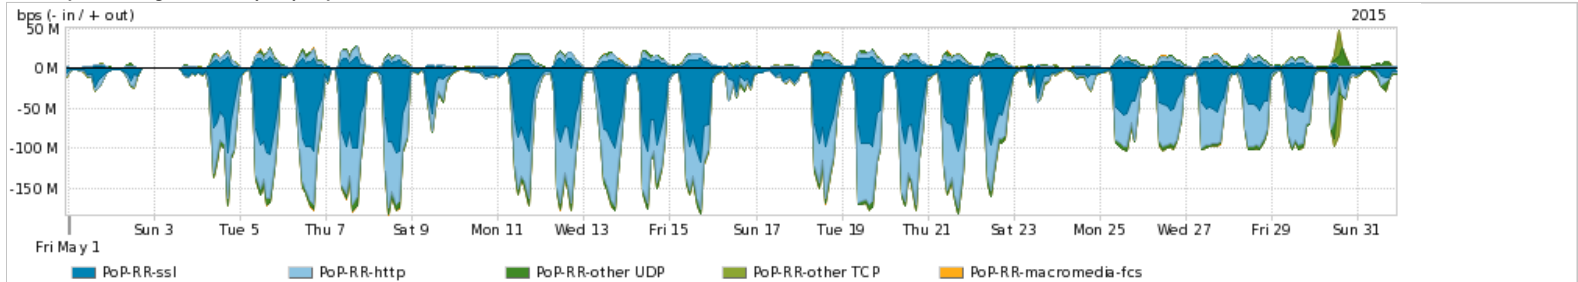

Distribuição do tráfego do PoP-RR por aplicação (análise em camada 3 e 4)

Average | Max | PCT95

PROFILE	APPLICATION	IN	OUT	TOTAL	
☒	PoP-RR	ssl	30.11 Mbps	3.51 Mbps	33.62 Mbps
☒	PoP-RR	http	22.04 Mbps	2.97 Mbps	25.01 Mbps
☒	PoP-RR	other UDP	2.01 Mbps	983.50 Kbps	2.99 Mbps
☒	PoP-RR	other TCP	647.08 Kbps	305.46 Kbps	952.54 Kbps
☒	PoP-RR	macromedia-fcs	117.51 Kbps	39.47 Kbps	156.98 Kbps