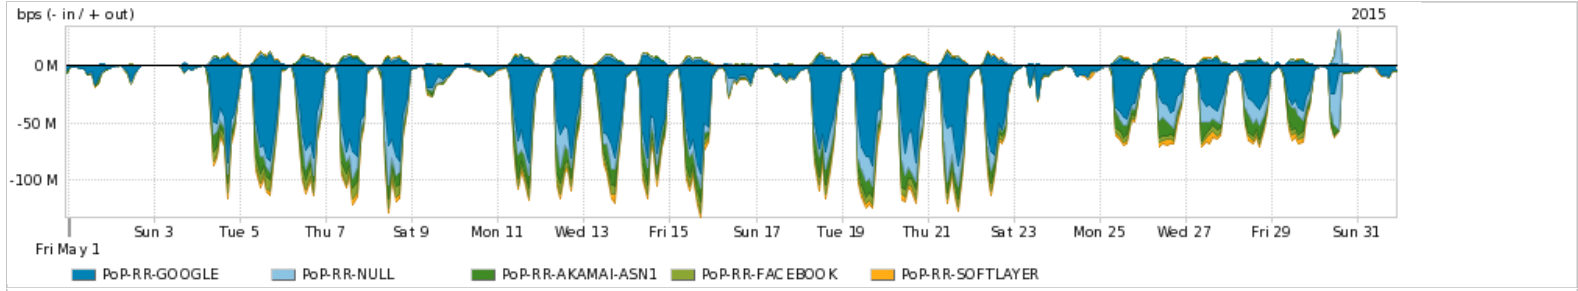

Os gráficos apresentados neste relatório de tráfego estão em formato stack, o que significa que seu valor é uma composição da soma dos componentes listados nas legendas localizadas logo abaixo dos gráficos. Os gráficos estão em "bps x tempo" e possuem dois eixos verticais, Out (positivo) e In (negativo).
 A primeira coluna da tabela define o ponto de referência para entendimento dos valores de In e Out.
 A contabilização do tráfego é sob o ponto de vista do AS da RNP, AS1916.

Utilização do serviço de Internet Commodity pelo PoP-RR

Average | Max | PCT95

PROFILE	PROFILE	IN	OUT	TOTAL	
<input checked="" type="checkbox"/>	PoP-RR	Internet Commodity	13.73 Mbps	1.63 Mbps	15.35 Mbps

Utilização das trocas de tráfego comerciais no Brasil pelo PoP-RR

Average | Max | PCT95

PROFILE	PROFILE	IN	OUT	TOTAL	
<input checked="" type="checkbox"/>	PoP-RR	Parceiros	35.41 Mbps	5.78 Mbps	41.19 Mbps

Utilização do serviço de Internet acadêmica internacional pelo PoP-RR

Average | Max | PCT95

PROFILE	PROFILE	IN	OUT	TOTAL	
<input checked="" type="checkbox"/>	PoP-RR	Internet Academica	64.28 Kbps	26.27 Kbps	90.55 Kbps

Redes (AS's de origem) mais acessadas pelo PoP-RR

Average | Max | PCT95