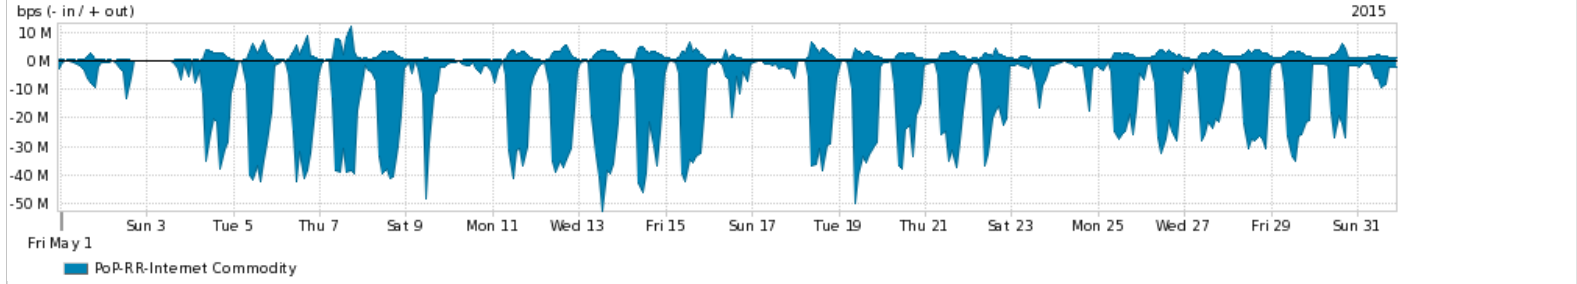

Os gráficos apresentados neste relatório de tráfego estão em formato stack, o que significa que seu valor é uma composição da soma dos componentes listados nas legendas localizadas logo abaixo dos gráficos. Os gráficos estão em "bps x tempo" e possuem dois eixos verticais, Out (positivo) e In (negativo).
 A primeira coluna da tabela define o ponto de referência para entendimento dos valores de In e Out.
 A contabilização do tráfego é sob o ponto de vista do AS da RNP, AS1916.

- Legenda:
- PoP - Ponto de presença da RNP
 - Parceiros - Provedores comerciais que a RNP mantém acordos de troca de tráfego
 - Internet Acadêmica - Acesso às redes acadêmicas internacionais, serviço atualmente provido pela RedClara
 - Internet commodity - Acesso pago à Internet global que é oferecido pela RNP aos seus clientes
 - ASN - Número do sistema autônomo
 - Profile - Objeto gerenciável definido arbitrariamente no Peakflow através de diversos parâmetros (ex: bloco cidr, peer-as, as-path, bgp community, interface, etc)

Utilização do serviço de Internet Commodity pelo PoP-RR

Average | Max | PCT95

PROFILE	PROFILE	IN	OUT	TOTAL	
<input checked="" type="checkbox"/>	PoP-RR	Internet Commodity	13.73 Mbps	1.63 Mbps	15.35 Mbps

Utilização das trocas de tráfego comerciais no Brasil pelo PoP-RR