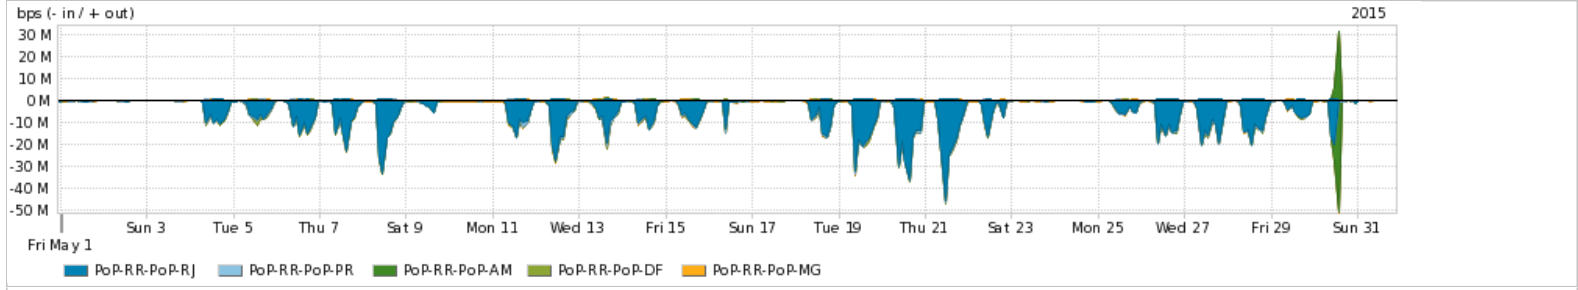

Interesse de tráfego do PoP-RR com os outros PoPs da RNP

Average | Max | PCT95

PROFILE	PROFILE	IN	OUT	TOTAL	
☒	PoP-RR	PoP-RJ	4.75 Mbps	126.62 Kbps	4.87 Mbps
☒	PoP-RR	PoP-PR	319.84 Kbps	15.72 Kbps	335.56 Kbps
☒	PoP-RR	PoP-AM	165.49 Kbps	104.69 Kbps	270.18 Kbps
☒	PoP-RR	PoP-DF	137.53 Kbps	40.48 Kbps	178.00 Kbps
☒	PoP-RR	PoP-MG	117.72 Kbps	33.36 Kbps	151.08 Kbps
☐	PoP-RR	PoP-SP	86.47 Kbps	63.62 Kbps	150.09 Kbps
☐	PoP-RR	PoP-RN	23.47 Kbps	108.18 Kbps	131.65 Kbps
☐	PoP-RR	PoP-GO	62.89 Kbps	9.32 Kbps	72.21 Kbps
☐	PoP-RR	PoP-RS	23.74 Kbps	5.32 Kbps	29.06 Kbps
☐	PoP-RR	PoP-SC	23.08 Kbps	4.57 Kbps	27.65 Kbps