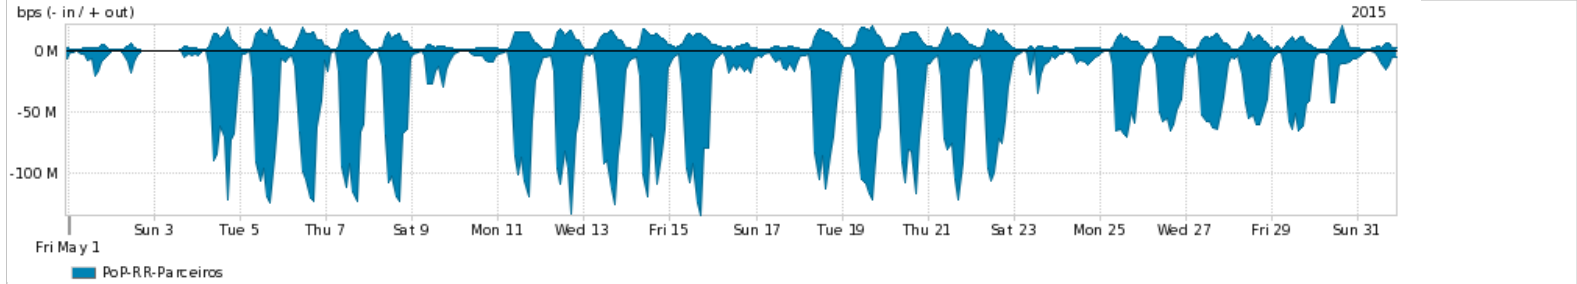

Os gráficos apresentados neste relatório de tráfego estão em formato stack, o que significa que seu valor é uma composição da soma dos componentes listados nas legendas localizadas logo abaixo dos gráficos. Os gráficos estão em "bps x tempo" e possuem dois eixos verticais, Out (positivo) e In (negativo).
 A primeira coluna da tabela define o ponto de referência para entendimento dos valores de In e Out.
 A contabilização do tráfego é sob o ponto de vista do AS da RNP, AS1916.

- Legenda:
- PoP - Ponto de presença da RNP
 - Parceiros - Provedores comerciais que a RNP mantém acordos de troca de tráfego
 - Internet Acadêmica - Acesso às redes acadêmicas internacionais, serviço atualmente provido pela RedClara
 - Internet commodity - Acesso pago à Internet global que é oferecido pela RNP aos seus clientes
 - ASN - Número do sistema autônomo
 - Profile - Objeto gerenciável definido arbitrariamente no Peakflow através de diversos parâmetros (ex: bloco cidr, peer-as, as-path, bgp community, interface, etc)

Utilização do serviço de Internet Commodity pelo PoP-RR

Average | Max | PCT95

PROFILE	PROFILE	IN	OUT	TOTAL	
<input checked="" type="checkbox"/>	PoP-RR	Internet Commodity	13.73 Mbps	1.63 Mbps	15.35 Mbps

Utilização das trocas de tráfego comerciais no Brasil pelo PoP-RR