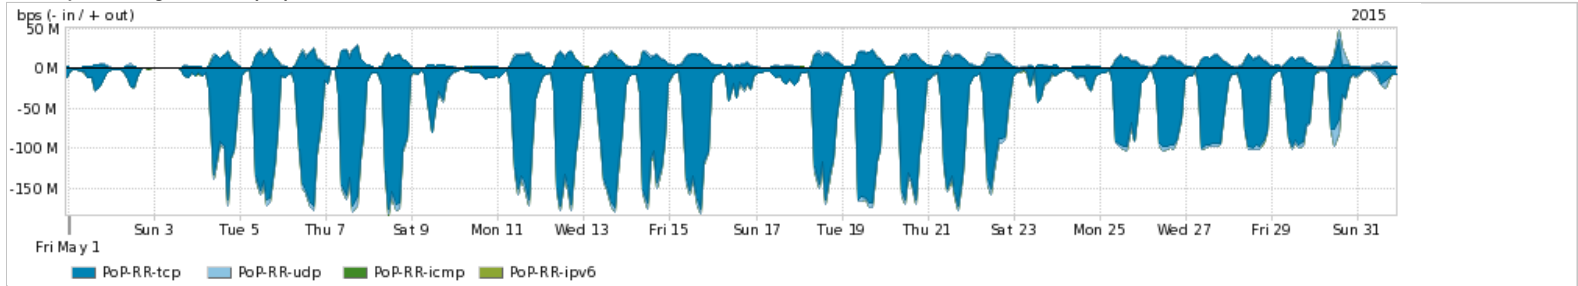

Distribuição do tráfego do PoP-RR por aplicação (análise em camada 3 e 4)

Average | Max | PCT95

PROFILE	APPLICATION	IN	OUT	TOTAL	
<input checked="" type="checkbox"/>	PoP-RR	ssl	30.11 Mbps	3.51 Mbps	33.62 Mbps
<input checked="" type="checkbox"/>	PoP-RR	http	22.04 Mbps	2.97 Mbps	25.01 Mbps
<input checked="" type="checkbox"/>	PoP-RR	other UDP	2.01 Mbps	983.50 Kbps	2.99 Mbps
<input checked="" type="checkbox"/>	PoP-RR	other TCP	647.08 Kbps	305.46 Kbps	952.54 Kbps
<input checked="" type="checkbox"/>	PoP-RR	macromedia-fcs	117.51 Kbps	39.47 Kbps	156.98 Kbps

PROFILE	APPLICATION	IN	OUT	TOTAL
<input type="checkbox"/>	PoP-RR	smtp	70.28 Kbps	120.81 Kbps
<input type="checkbox"/>	PoP-RR	dns	43.55 Kbps	87.31 Kbps
<input type="checkbox"/>	PoP-RR	sip	53.43 Kbps	67.18 Kbps
<input type="checkbox"/>	PoP-RR	xmpp	26.00 Kbps	38.02 Kbps
<input type="checkbox"/>	PoP-RR	ssh	15.52 Kbps	32.35 Kbps

Distribuição do tráfego do PoP-RR por protocolo

Average | Max | PCT95

PROFILE	PROTOCOL	IN	OUT	TOTAL
<input checked="" type="checkbox"/>	PoP-RR	tcp	52.84 Mbps	59.74 Mbps
<input checked="" type="checkbox"/>	PoP-RR	udp	2.09 Mbps	3.13 Mbps
<input checked="" type="checkbox"/>	PoP-RR	icmp	62.99 Kbps	129.65 Kbps
<input checked="" type="checkbox"/>	PoP-RR	ipv6	328.00 bps	784.00 bps