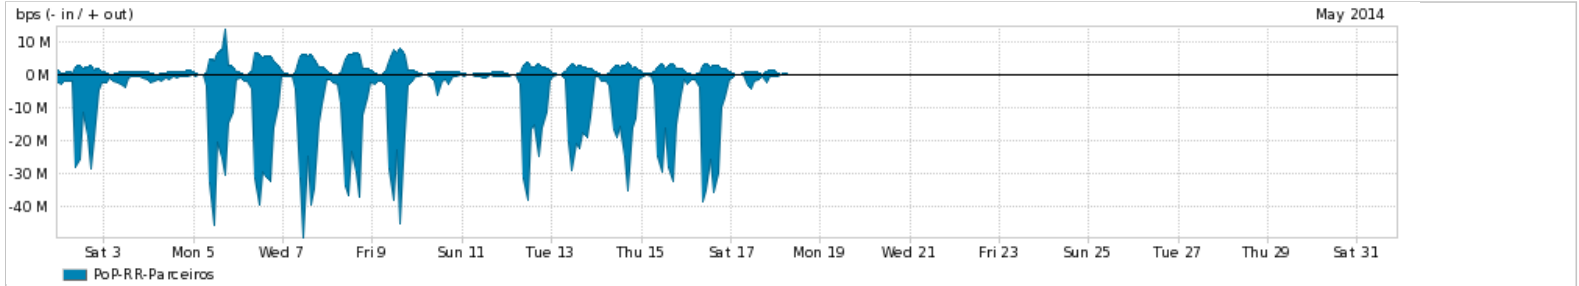

Os gráficos apresentados neste relatório de tráfego estão em formato *stack*, o que significa que seu valor é uma composição da soma dos componentes listados nas legendas localizadas logo abaixo dos gráficos. Os gráficos estão em "bps x tempo" e possuem dois eixos verticais, Out (positivo) e In (negativo).

ASN - Número do sistema autônomo

Profile - Objeto gerenciável definido arbitrariamente no Peakflow através de diversos parâmetros (ex: bloco cidr, peer-as, as-path, bgp community, interface, etc)

**Utilização do serviço de Internet Commodity pelo PoP-RR**

PROFILE	PROFILE	IN	OUT	TOTAL	
<input checked="" type="checkbox"/>	PoP-RR	Internet Commodity	7.73 Mbps	874.09 Kbps	8.60 Mbps

**Utilização das trocas de tráfego comerciais no Brasil pelo PoP-RR**

PROFILE	PROFILE	IN	OUT	TOTAL	
<input checked="" type="checkbox"/>	PoP-RR	Parceiros	5.51 Mbps	997.02 Kbps	6.51 Mbps

**Utilização do serviço de Internet acadêmica internacional pelo PoP-RR**

PROFILE	PROFILE	IN	OUT	TOTAL	
<input checked="" type="checkbox"/>	PoP-RR	Internet Acadêmica	0.00 bps	10.82 Kbps	10.82 Kbps

Redes (AS's de origem) mais acessadas pelo PoP-RR