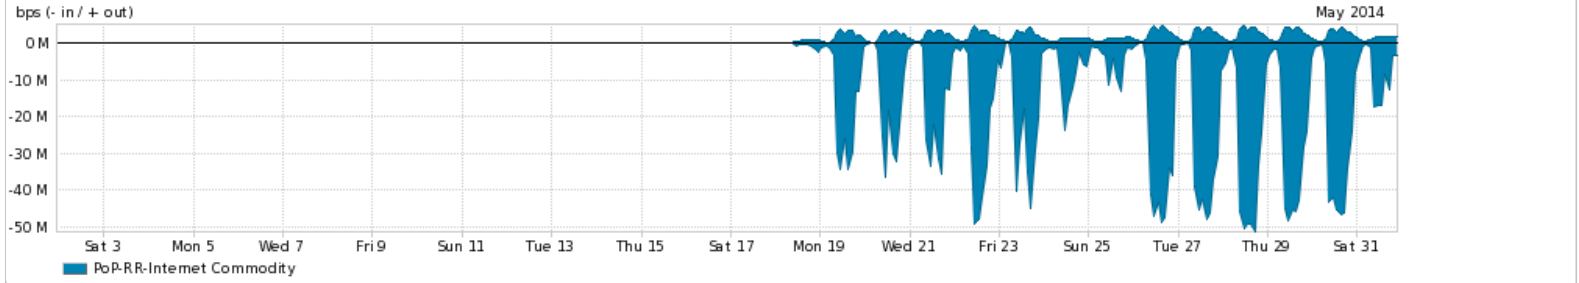

Os gráficos apresentados neste relatório de tráfego estão em formato *stack*, o que significa que seu valor é uma composição da soma dos componentes listados nas legendas localizadas logo abaixo dos gráficos. Os gráficos estão em "bps x tempo" e possuem dois eixos verticais, Out (positivo) e In (negativo).

A primeira coluna da tabela define o ponto de referência para entendimento dos valores de In e Out.

A contabilização do tráfego é sob o ponto de vista do AS da RNP, AS1916.

**Legenda:**

PoP - Ponto de presença da RNP

ASN - Número do sistema autônomo

Profile - Objeto gerenciável definido arbitrariamente no Peakflow através de diversos parâmetros (ex: bloco cidr, peer-as, as-path, bgp community, interface, etc)

**Utilização do serviço de Internet Commodity pelo PoP-RR**

PROFILE	PROFILE	IN	OUT	TOTAL	
<input checked="" type="checkbox"/>	PoP-RR	Internet Commodity	7.73 Mbps	874.09 Kbps	8.60 Mbps

**Utilização das trocas de tráfego comerciais no Brasil pelo PoP-RR**

PROFILE	PROFILE	IN	OUT	TOTAL	
<input checked="" type="checkbox"/>	PoP-RR	Parceiros	5.51 Mbps	997.02 Kbps	6.51 Mbps