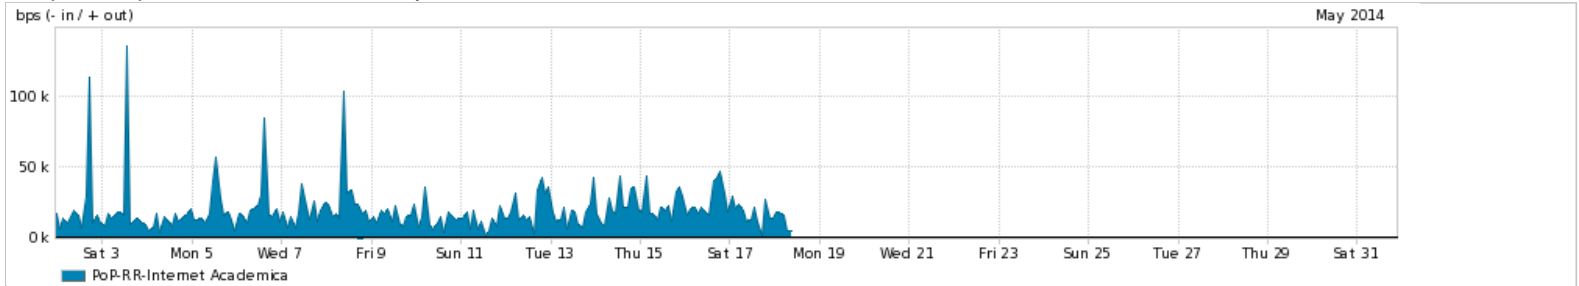

Utilização do serviço de Internet acadêmica internacional pelo PoP-RR

PROFILE	PROFILE	IN	OUT	TOTAL	
☒	PoP-RR	Internet Acadêmica	0.00 bps	10.82 Kbps	10.82 Kbps