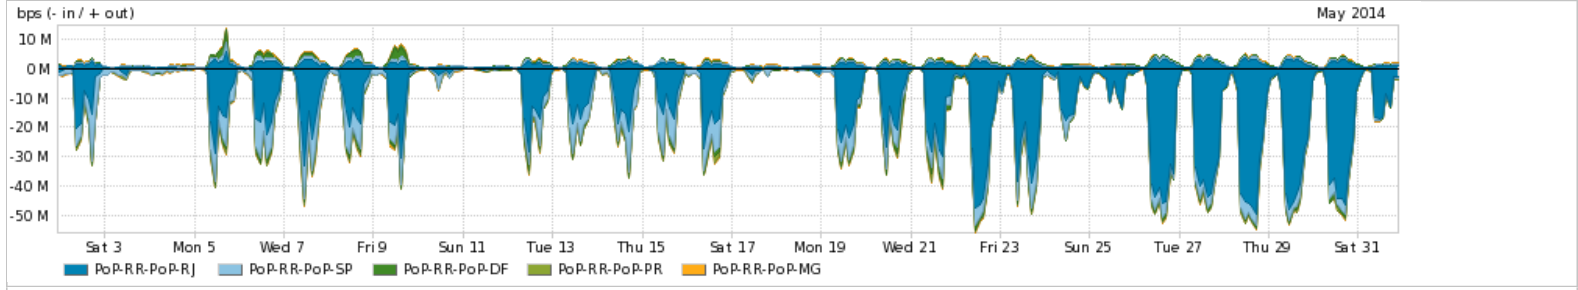

PROFILE	PROFILE	IN	OUT	TOTAL	
<input checked="" type="checkbox"/>	PoP-RR	Internet Commodity	7.73 Mbps	874.09 Kbps	8.60 Mbps

**Utilização das trocas de tráfego comerciais no Brasil pelo PoP-RR**

PROFILE	PROFILE	IN	OUT	TOTAL	
<input checked="" type="checkbox"/>	PoP-RR	Parceiros	5.51 Mbps	997.02 Kbps	6.51 Mbps

**Utilização do serviço de Internet acadêmica internacional pelo PoP-RR**

PROFILE	PROFILE	IN	OUT	TOTAL	
<input checked="" type="checkbox"/>	PoP-RR	Internet Acadêmica	0.00 bps	10.82 Kbps	10.82 Kbps

Redes (AS's de origem) mais acessadas pelo PoP-RR

Interesse de tráfego do PoP-RR com os outros PoPs da RNP

Average | Max | PCT95

PROFILE	PROFILE	IN	OUT	TOTAL	
<input checked="" type="checkbox"/>	PoP-RR	PoP-RJ	10.26 Mbps	949.94 Kbps	11.21 Mbps
<input checked="" type="checkbox"/>	PoP-RR	PoP-SP	2.60 Mbps	429.46 Kbps	3.03 Mbps
<input type="checkbox"/>	PoP-RR	PoP-CE	796.38 Kbps	36.84 Kbps	833.22 Kbps
<input checked="" type="checkbox"/>	PoP-RR	PoP-DF	419.07 Kbps	369.92 Kbps	788.99 Kbps
<input checked="" type="checkbox"/>	PoP-RR	PoP-PR	321.98 Kbps	29.91 Kbps	351.89 Kbps
<input checked="" type="checkbox"/>	PoP-RR	PoP-MG	190.86 Kbps	159.08 Kbps	349.94 Kbps
<input type="checkbox"/>	PoP-RR	PoP-RS	69.68 Kbps	12.42 Kbps	82.10 Kbps
<input type="checkbox"/>	PoP-RR	PoP-SC	46.52 Kbps	17.77 Kbps	64.29 Kbps
<input type="checkbox"/>	PoP-RR	PoP-BA	3.67 Kbps	48.33 Kbps	52.00 Kbps
<input type="checkbox"/>	PoP-RR	PoP-GO	40.26 Kbps	4.64 Kbps	44.90 Kbps