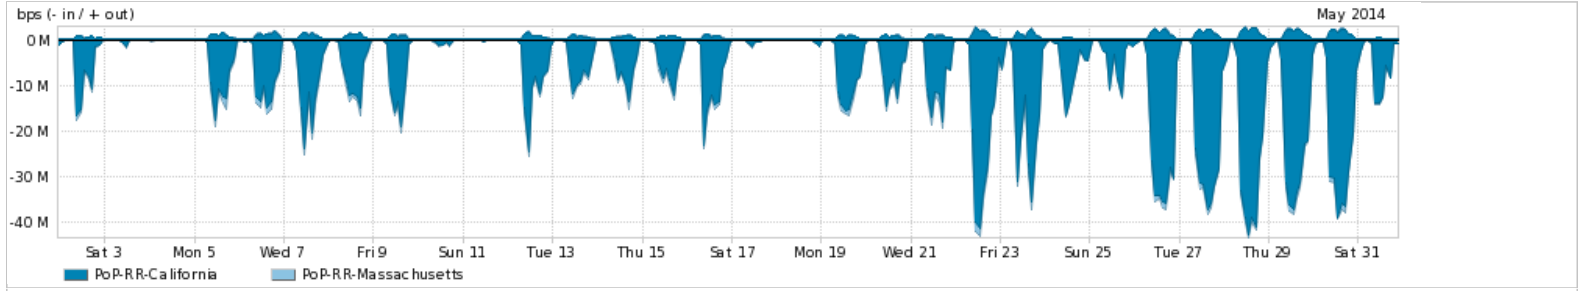

Distribuição do tráfego do PoP-RR por estado, província ou similar

Average | Max | PCT95

PROFILE	REGION	IN	OUT	TOTAL	
☒	PoP-RR	California	7.75 Mbps	470.79 Kbps	8.22 Mbps
☒	PoP-RR	Massachusetts	379.96 Kbps	56.86 Kbps	436.82 Kbps
☐	PoP-RR	Sao Paulo	141.75 Kbps	169.23 Kbps	310.98 Kbps
☐	PoP-RR	Distrito Federal	131.10 Kbps	22.33 Kbps	153.43 Kbps
☐	PoP-RR	New Jersey	111.05 Kbps	35.28 Kbps	146.32 Kbps
☐	PoP-RR	Rio de Janeiro	110.04 Kbps	33.49 Kbps	143.52 Kbps
☐	PoP-RR	Pernambuco	13.01 Kbps	39.73 Kbps	52.74 Kbps
☐	PoP-RR	Goias	38.54 Kbps	4.38 Kbps	42.92 Kbps
☐	PoP-RR	Espirito Santo	15.62 Kbps	25.33 Kbps	40.95 Kbps
☐	PoP-RR	Santa Catarina	26.56 Kbps	13.65 Kbps	40.21 Kbps
☐	PoP-RR	Minas Gerais	21.90 Kbps	17.56 Kbps	39.46 Kbps
☐	PoP-RR	Rio Grande do Sul	18.48 Kbps	10.56 Kbps	29.04 Kbps
☐	PoP-RR	Maranhao	2.95 Kbps	16.67 Kbps	19.62 Kbps
☐	PoP-RR	Parana	7.40 Kbps	6.57 Kbps	13.96 Kbps
☐	PoP-RR	Mato Grosso do Sul	11.89 Kbps	1.16 Kbps	13.06 Kbps