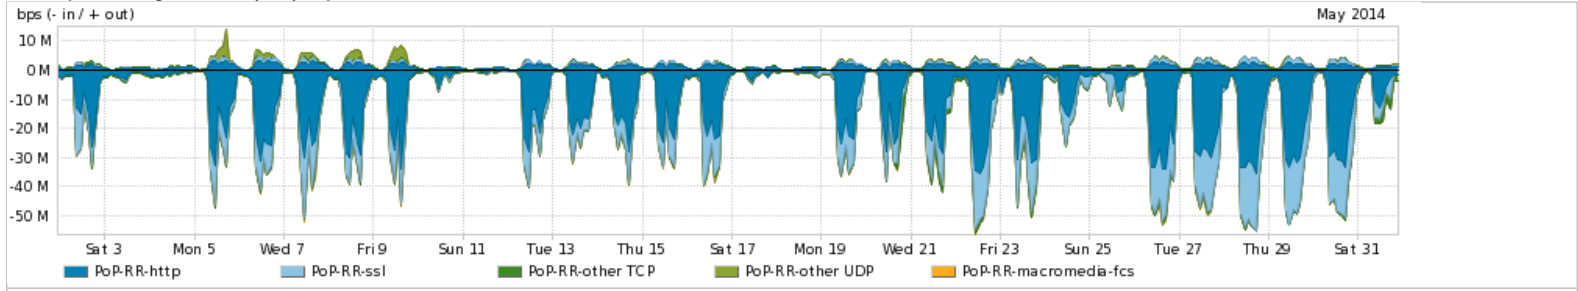

Distribuição do tráfego do PoP-RR por aplicação (análise em camada 3 e 4)

Average | Max | PCT95

PROFILE	APPLICATION	IN	OUT	TOTAL	
☒	PoP-RR	http	9.59 Mbps	1.09 Mbps	10.68 Mbps
☒	PoP-RR	ssl	4.43 Mbps	428.34 Kbps	4.86 Mbps
☒	PoP-RR	other TCP	579.82 Kbps	208.58 Kbps	788.40 Kbps
☒	PoP-RR	other UDP	107.93 Kbps	249.55 Kbps	357.48 Kbps
☐	PoP-RR	ssh	33.77 Kbps	85.28 Kbps	119.05 Kbps