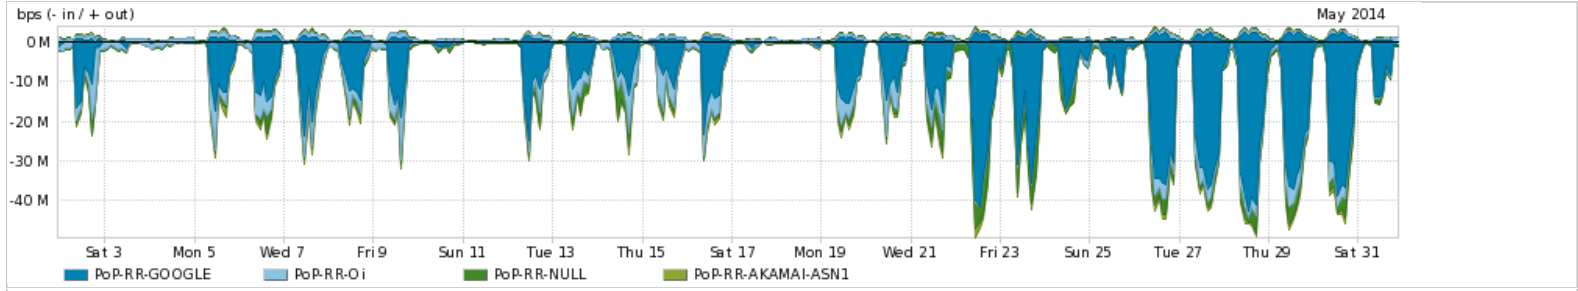

PROFILE	PROFILE	IN	OUT	TOTAL	
<input checked="" type="checkbox"/>	PoP-RR	Internet Commodity	7.73 Mbps	874.09 Kbps	8.60 Mbps

**Utilização das trocas de tráfego comerciais no Brasil pelo PoP-RR**

PROFILE	PROFILE	IN	OUT	TOTAL	
<input checked="" type="checkbox"/>	PoP-RR	Parceiros	5.51 Mbps	997.02 Kbps	6.51 Mbps

**Utilização do serviço de Internet acadêmica internacional pelo PoP-RR**

PROFILE	PROFILE	IN	OUT	TOTAL	
<input checked="" type="checkbox"/>	PoP-RR	Internet Acadêmica	0.00 bps	10.82 Kbps	10.82 Kbps

Redes (AS's de origem) mais acessadas pelo PoP-RR