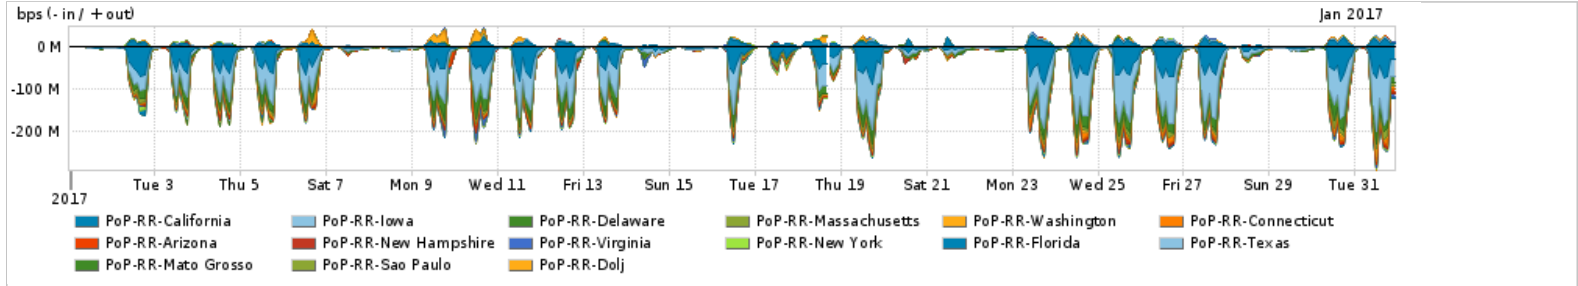

Distribuição do tráfego do PoP-RR por estado, província ou similar

Average | Max | PCT95

PROFILE	REGION	IN	OUT	TOTAL	
☐	PoP-RR	California	17.89 Mbps	3.98 Mbps	21.87 Mbps
☐	PoP-RR	Iowa	21.37 Mbps	445.31 Kbps	21.82 Mbps
☐	PoP-RR	Delaware	7.47 Mbps	230.76 Kbps	7.70 Mbps
☐	PoP-RR	Massachusetts	2.65 Mbps	130.53 Kbps	2.78 Mbps
☐	PoP-RR	Washington	1.15 Mbps	1.08 Mbps	2.23 Mbps
☐	PoP-RR	Connecticut	1.91 Mbps	56.36 Kbps	1.97 Mbps
☐	PoP-RR	Arizona	1.41 Mbps	25.83 Kbps	1.43 Mbps
☐	PoP-RR	New Hampshire	989.76 Kbps	32.52 Kbps	1.02 Mbps
☐	PoP-RR	Virginia	857.72 Kbps	136.13 Kbps	993.85 Kbps
☐	PoP-RR	New York	845.85 Kbps	139.55 Kbps	985.40 Kbps
☐	PoP-RR	Florida	568.45 Kbps	24.37 Kbps	592.82 Kbps
☐	PoP-RR	Texas	319.46 Kbps	96.80 Kbps	416.25 Kbps
☐	PoP-RR	Mato Grosso	268.08 Kbps	16.18 Kbps	284.26 Kbps
☐	PoP-RR	Sao Paulo	169.25 Kbps	101.92 Kbps	271.16 Kbps
☐	PoP-RR	Dolj	250.27 Kbps	4.60 Kbps	254.87 Kbps