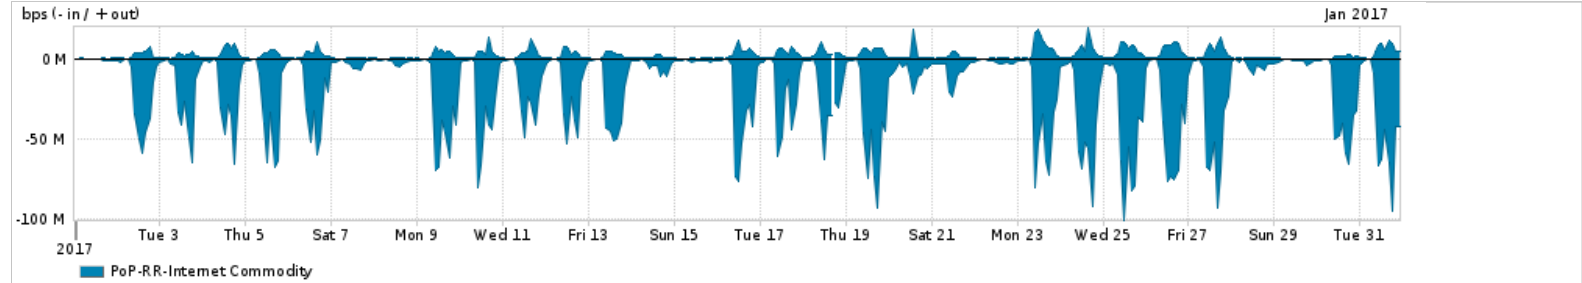

Os gráficos apresentados neste relatório de tráfego estão em formato stack, o que significa que seu valor é uma composição da soma dos componentes listados nas legendas localizadas logo abaixo dos gráficos. Os gráficos estão em "bps x tempo" e possuem dois eixos verticais, Out (positivo) e In (negativo).
 A primeira coluna da tabela define o ponto de referência para entendimento dos valores de In e Out.
 A contabilização do tráfego é sob o ponto de vista do AS da RNP, AS1916.

Legenda:
 PoP - Ponto de presença da RNP
 Parceiros - Provedores comerciais que a RNP mantém acordos de troca de tráfego
 Internet Acadêmica - Acesso às redes acadêmicas internacionais, serviço atualmente provido pela RedClara
 Internet commodity - Acesso pago à Internet global que é oferecido pela RNP aos seus clientes
 ASN - Número do sistema autônomo
 Profile - Objeto gerenciável definido arbitrariamente no Peakflow através de diversos parâmetros (ex: bloco cidr, peer-as, as-path, bgp community, interface, etc)

Utilização do serviço de Internet Commodity pelo PoP-RR

Average | Max | PCT95

PROFILE	PROFILE	IN	OUT	TOTAL	
<input type="checkbox"/>	PoP-RR	Internet Commodity	19.08 Mbps	2.42 Mbps	21.50 Mbps

Utilização das trocas de tráfego comerciais no Brasil pelo PoP-RR