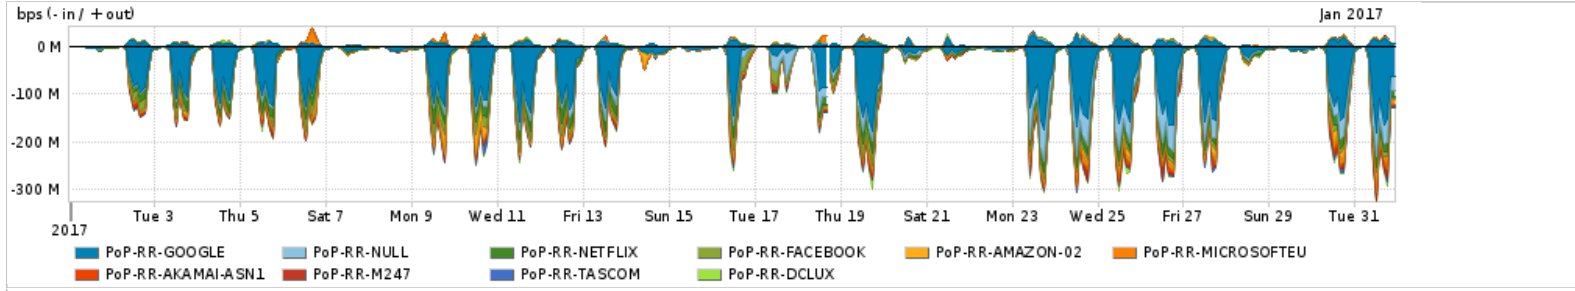

Os gráficos apresentados neste relatório de tráfego estão em formato stack, o que significa que seu valor é uma composição da soma dos componentes listados nas legendas localizadas logo abaixo dos gráficos. Os gráficos estão em "bps x tempo" e possuem dois eixos verticais, Out (positivo) e In (negativo).
 A primeira coluna da tabela define o ponto de referência para entendimento dos valores de In e Out.
 A contabilização do tráfego é sob o ponto de vista do AS da RNP, AS1916.

Utilização do serviço de Internet Commodity pelo PoP-RR

Average | Max | PCT95

PROFILE	PROFILE	IN	OUT	TOTAL	
<input type="checkbox"/>	PoP-RR	Internet Commodity	19.08 Mbps	2.42 Mbps	21.50 Mbps

Utilização das trocas de tráfego comerciais no Brasil pelo PoP-RR

Average | Max | PCT95

PROFILE	PROFILE	IN	OUT	TOTAL	
<input type="checkbox"/>	PoP-RR	Parceiros	55.91 Mbps	7.74 Mbps	63.65 Mbps

Utilização do serviço de Internet acadêmica internacional pelo PoP-RR

Average | Max | PCT95

PROFILE	PROFILE	IN	OUT	TOTAL	
<input type="checkbox"/>	PoP-RR	Internet Acadêmica	89.47 Kbps	26.14 Kbps	115.62 Kbps

Redes (AS's de origem) mais acessadas pelo PoP-RR

Average | Max | PCT95

PROFILE	AS NAME	ASN	IN	OUT	TOTAL	
<input type="checkbox"/>	PoP-RR	GOOGLE	15169	35.30 Mbps	3.26 Mbps	38.56 Mbps
<input type="checkbox"/>	PoP-RR	NULL	0	8.56 Mbps	218.02 Kbps	8.78 Mbps
<input type="checkbox"/>	PoP-RR	NETFLIX	2906	5.87 Mbps	82.69 Kbps	5.96 Mbps
<input type="checkbox"/>	PoP-RR	FACEBOOK	32934	5.02 Mbps	554.60 Kbps	5.57 Mbps
<input type="checkbox"/>	PoP-RR	AMAZON-02	16509	2.89 Mbps	245.13 Kbps	3.14 Mbps
<input type="checkbox"/>	PoP-RR	MICROSOFTEU	8068	2.24 Mbps	602.47 Kbps	2.84 Mbps
<input type="checkbox"/>	PoP-RR	AKAMAI-ASN1	20940	1.75 Mbps	61.09 Kbps	1.81 Mbps
<input type="checkbox"/>	PoP-RR	M247	9009	1.45 Mbps	25.62 Kbps	1.48 Mbps
<input type="checkbox"/>	PoP-RR	TASCOM	52871	1.22 Mbps	49.83 Kbps	1.27 Mbps
<input type="checkbox"/>	PoP-RR	DCLUX	24611	959.60 Kbps	99.54 Kbps	1.06 Mbps