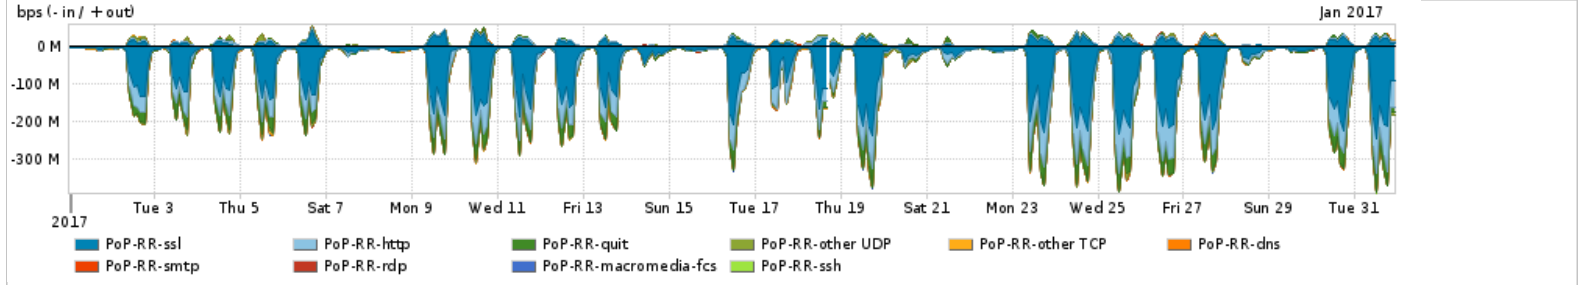

Distribuição do tráfego do PoP-RR por aplicação (análise em camada 3 e 4)

Average | Max | PCT95

PROFILE	APPLICATION	IN	OUT	TOTAL	
☐	PoP-RR	ssl	50.90 Mbps	6.26 Mbps	57.15 Mbps
☐	PoP-RR	http	21.26 Mbps	2.37 Mbps	23.62 Mbps
☐	PoP-RR	quit	10.27 Mbps	666.76 Kbps	10.93 Mbps
☐	PoP-RR	other UDP	1.08 Mbps	750.63 Kbps	1.83 Mbps