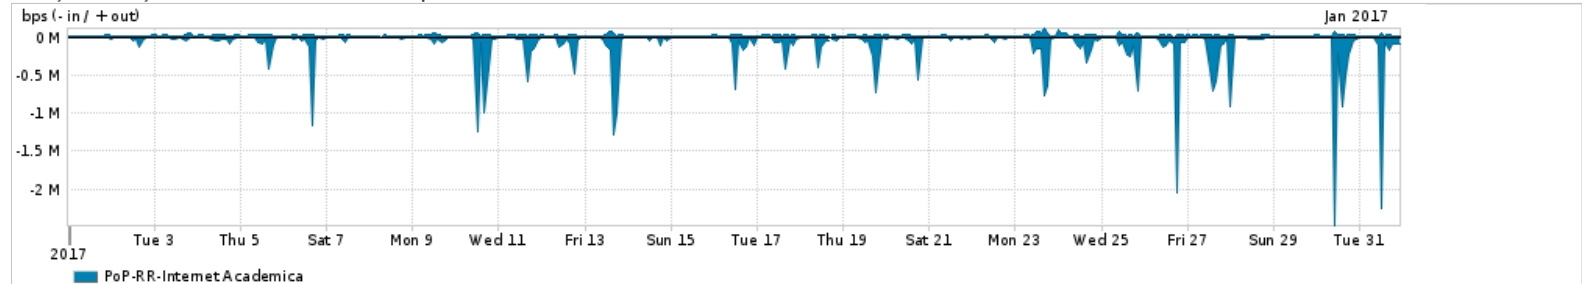

Os gráficos apresentados neste relatório de tráfego estão em formato stack, o que significa que seu valor é uma composição da soma dos componentes listados nas legendas localizadas logo abaixo dos gráficos. Os gráficos estão em "bps x tempo" e possuem dois eixos verticais, Out (positivo) e In (negativo).
 A primeira coluna da tabela define o ponto de referência para entendimento dos valores de In e Out.
 A contabilização do tráfego é sob o ponto de vista do AS da RNP, AS1916.

Utilização do serviço de Internet Commodity pelo PoP-RR

Average | Max | PCT95

PROFILE	PROFILE	IN	OUT	TOTAL	
<input type="checkbox"/>	PoP-RR	Internet Commodity	19.08 Mbps	2.42 Mbps	21.50 Mbps

Utilização das trocas de tráfego comerciais no Brasil pelo PoP-RR

Average | Max | PCT95

PROFILE	PROFILE	IN	OUT	TOTAL	
<input type="checkbox"/>	PoP-RR	Parceiros	55.91 Mbps	7.74 Mbps	63.65 Mbps

Utilização do serviço de Internet acadêmica internacional pelo PoP-RR

Average | Max | PCT95