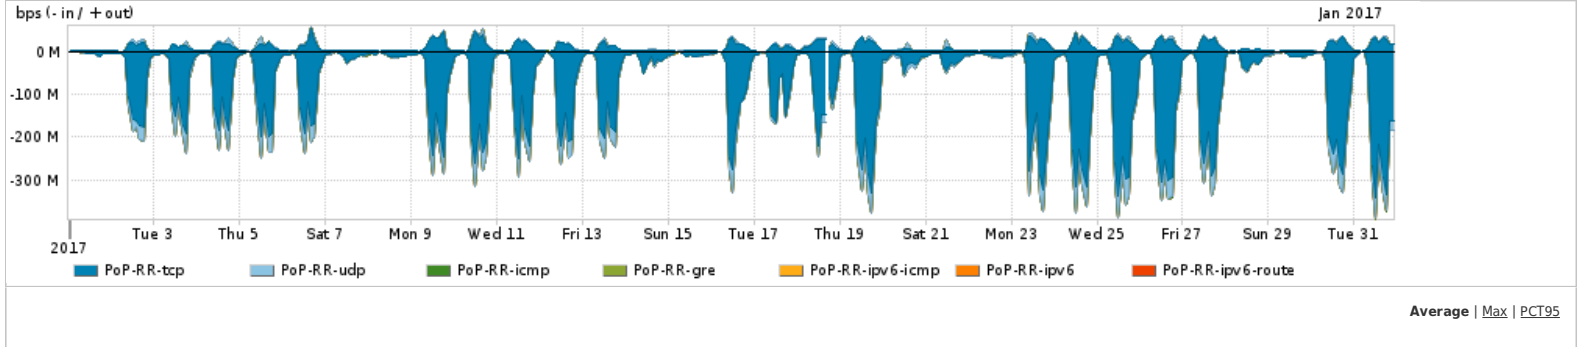

PROFILE	APPLICATION	IN	OUT	TOTAL	
☐	PoP-RR		other TCP	817.64 Kbps	128.71 Kbps	946.34 Kbps
☐	PoP-RR		dns	198.26 Kbps	61.12 Kbps	259.38 Kbps
☐	PoP-RR		smtp	60.54 Kbps	36.89 Kbps	97.44 Kbps
☐	PoP-RR		rdp	5.16 Kbps	65.70 Kbps	70.85 Kbps
☐	PoP-RR		macromedia-fcs	65.09 Kbps	1.51 Kbps	66.60 Kbps
☐	PoP-RR		ssh	12.35 Kbps	17.34 Kbps	29.69 Kbps

Distribuição do tráfego do PoP-RR por protocolo

	PROFILE	PROTOCOL	IN	OUT	TOTAL	
☐	PoP-RR		tcp	73.19 Mbps	8.91 Mbps	82.10 Mbps
☐	PoP-RR		udp	11.54 Mbps	1.49 Mbps	13.03 Mbps
☐	PoP-RR		icmp	7.75 Kbps	12.22 Kbps	19.98 Kbps
☐	PoP-RR		gre	1.68 Kbps	0.00 bps	1.68 Kbps
☐	PoP-RR		ipv6-icmp	34.00 bps	19.00 bps	53.00 bps
☐	PoP-RR		ipv6-route	0.00 bps	0.00 bps	0.00 bps
☐	PoP-RR		ipv6	0.00 bps	0.00 bps	0.00 bps

For assistance with this product, please contact support@arbornetworks.com.