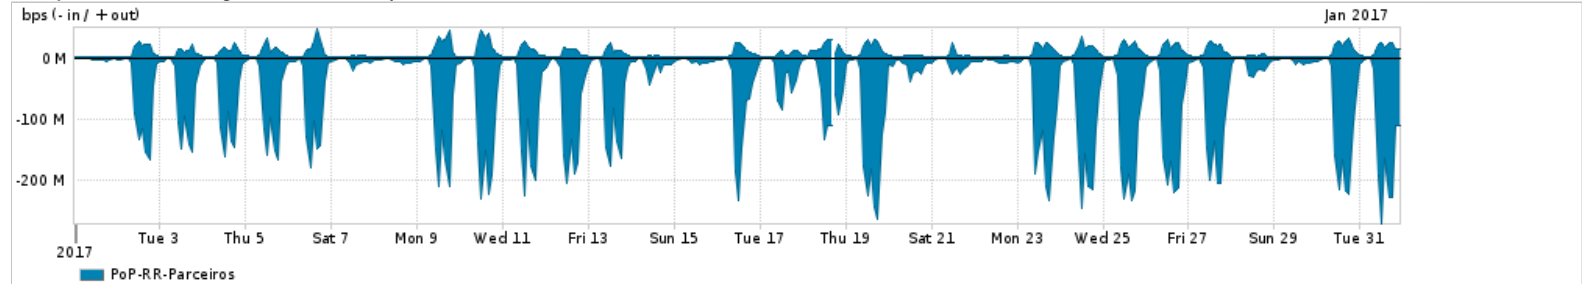

Os gráficos apresentados neste relatório de tráfego estão em formato stack, o que significa que seu valor é uma composição da soma dos componentes listados nas legendas localizadas logo abaixo dos gráficos. Os gráficos estão em "bps x tempo" e possuem dois eixos verticais, Out (positivo) e In (negativo).
 A primeira coluna da tabela define o ponto de referência para entendimento dos valores de In e Out.
 A contabilização do tráfego é sob o ponto de vista do AS da RNP, AS1916.

Legenda:
 PoP - Ponto de presença da RNP
 Parceiros - Provedores comerciais que a RNP mantém acordos de troca de tráfego
 Internet Acadêmica - Acesso às redes acadêmicas internacionais, serviço atualmente provido pela RedClara
 Internet commodity - Acesso pago à Internet global que é oferecido pela RNP aos seus clientes
 ASN - Número do sistema autônomo
 Profile - Objeto gerenciável definido arbitrariamente no Peakflow através de diversos parâmetros (ex: bloco cidr, peer-as, as-path, bgp community, interface, etc)

Utilização do serviço de Internet Commodity pelo PoP-RR

Average | Max | PCT95

PROFILE	PROFILE	IN	OUT	TOTAL	
<input type="checkbox"/>	PoP-RR	Internet Commodity	19.08 Mbps	2.42 Mbps	21.50 Mbps

Utilização das trocas de tráfego comerciais no Brasil pelo PoP-RR