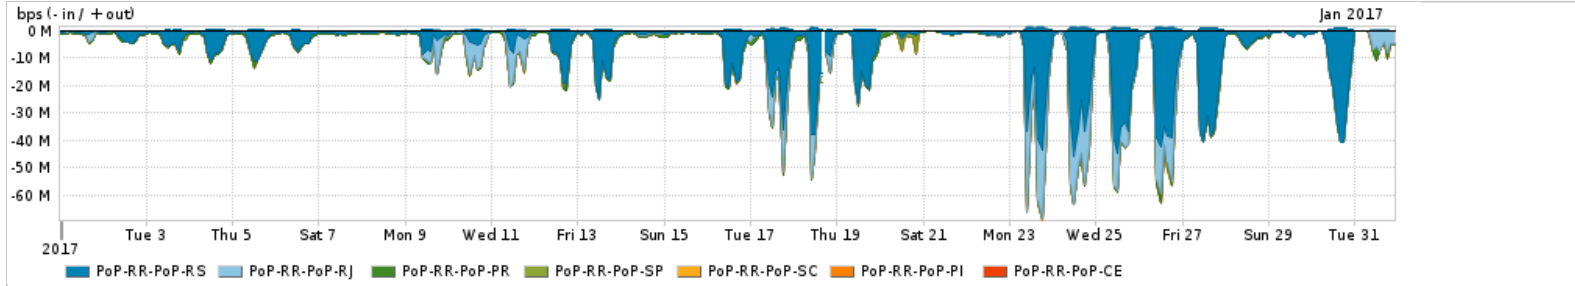

PROFILE	PROFILE	IN	OUT	TOTAL	
<input type="checkbox"/>	PoP-RR	Internet Acadêmica	89.47 Kbps	26.14 Kbps	115.62 Kbps

Redes (AS's de origem) mais acessadas pelo PoP-RR

Average | Max | PCT95

PROFILE	AS NAME	ASN	IN	OUT	TOTAL	
<input type="checkbox"/>	PoP-RR	GOOGLE	15169	35.30 Mbps	3.26 Mbps	38.56 Mbps
<input type="checkbox"/>	PoP-RR	NULL	0	8.56 Mbps	218.02 Kbps	8.78 Mbps
<input type="checkbox"/>	PoP-RR	NETFLIX	2906	5.87 Mbps	82.69 Kbps	5.96 Mbps
<input type="checkbox"/>	PoP-RR	FACEBOOK	32934	5.02 Mbps	554.60 Kbps	5.57 Mbps
<input type="checkbox"/>	PoP-RR	AMAZON-02	16509	2.89 Mbps	245.13 Kbps	3.14 Mbps
<input type="checkbox"/>	PoP-RR	MICROSOFTEU	8068	2.24 Mbps	602.47 Kbps	2.84 Mbps
<input type="checkbox"/>	PoP-RR	AKAMAI-ASN1	20940	1.75 Mbps	61.09 Kbps	1.81 Mbps
<input type="checkbox"/>	PoP-RR	M247	9009	1.45 Mbps	25.62 Kbps	1.48 Mbps
<input type="checkbox"/>	PoP-RR	TASCOM	52871	1.22 Mbps	49.83 Kbps	1.27 Mbps
<input type="checkbox"/>	PoP-RR	DCLUX	24611	959.60 Kbps	99.54 Kbps	1.06 Mbps

Interesse de tráfego do PoP-RR com os outros PoPs da RNP

Average | Max | PCT95

PROFILE	PROFILE	IN	OUT	TOTAL	
<input type="checkbox"/>	PoP-RR	PoP-RS	6.42 Mbps	156.67 Kbps	6.58 Mbps
<input type="checkbox"/>	PoP-RR	PoP-RJ	1.76 Mbps	44.27 Kbps	1.81 Mbps
<input type="checkbox"/>	PoP-RR	PoP-PR	491.43 Kbps	0.00 bps	491.43 Kbps
<input type="checkbox"/>	PoP-RR	PoP-SP	81.09 Kbps	895.00 bps	81.99 Kbps
<input type="checkbox"/>	PoP-RR	PoP-SC	95.00 bps	0.00 bps	95.00 bps
<input type="checkbox"/>	PoP-RR	PoP-CE	0.00 bps	2.00 bps	2.00 bps
<input type="checkbox"/>	PoP-RR	PoP-PI	2.00 bps	0.00 bps	2.00 bps