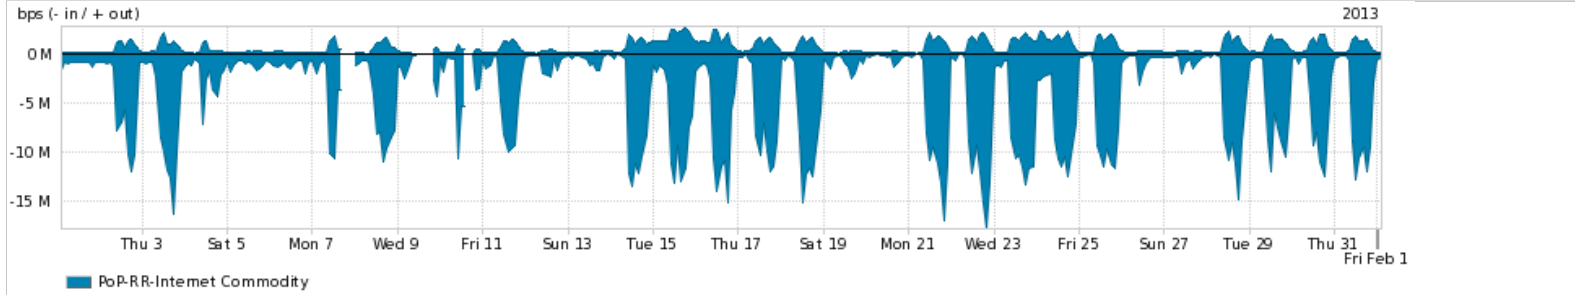

Peakflow SP: Estatísticas de trafego do PoP-RR e clientes Completed Report (15:31, Mar 22)

Os gráficos apresentados neste relatório de trafego estão em formato stack, o que significa que seu valor é uma composição da soma dos componentes listados nas legendas localizadas logo abaixo dos gráficos. Os gráficos estão em "bps x tempo" e possuem dois eixos verticais, Out (positivo) e In (negativo).
 A primeira coluna da tabela define o ponto de referência para entendimento dos valores de In e Out.
 A contabilização do tráfego é sob o ponto de vista do AS da RNP, AS1916.

- Legenda:
- PoP - Ponto de presença da RNP
 - Parceiros - Provedores comerciais que a RNP mantém acordos de troca de tráfego
 - Internet Acadêmica - Acesso às redes acadêmicas internacionais, serviço atualmente provido pela RedClara
 - Internet commodity - Acesso pago à Internet global que é oferecido gratuitamente pela RNP aos seus clientes
 - ASN - Número do sistema autônomo
 - Profile - Objeto gerenciável definido arbitrariamente no Peakflow através de diversos parâmetros (ex: bloco cidr, peer-as, as-path, bgp community, interface, etc)

Utilização do serviço de Internet Commodity pelo PoP-RR

Average | Max | PCT95

PROFILE	PROFILE	IN	OUT	TOTAL	
<input checked="" type="checkbox"/>	PoP-RR	Internet Commodity	3.97 Mbps	705.53 Kbps	4.68 Mbps

Utilização das trocas de tráfego comerciais no Brasil pelo PoP-RR