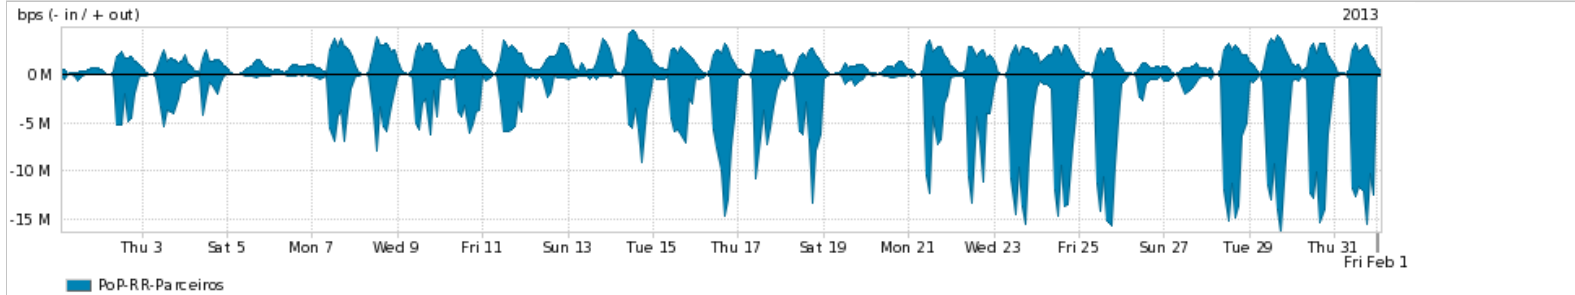

Peakflow SP: Estatísticas de trafego do PoP-RR e clientes Completed Report (15:31, Mar 22)

Os gráficos apresentados neste relatório de trafego estão em formato stack, o que significa que seu valor é uma composição da soma dos componentes listados nas legendas localizadas logo abaixo dos gráficos. Os gráficos estão em "bps x tempo" e possuem dois eixos verticais, Out (positivo) e In (negativo).
 A primeira coluna da tabela define o ponto de referência para entendimento dos valores de In e Out.
 A contabilização do tráfego é sob o ponto de vista do AS da RNP, AS1916.

- Legenda:
- PoP - Ponto de presença da RNP
 - Parceiros - Provedores comerciais que a RNP mantém acordos de troca de tráfego
 - Internet Acadêmica - Acesso às redes acadêmicas internacionais, serviço atualmente provido pela RedClara
 - Internet commodity - Acesso pago à Internet global que é oferecido gratuitamente pela RNP aos seus clientes
 - ASN - Número do sistema autônomo
 - Profile - Objeto gerenciável definido arbitrariamente no Peakflow através de diversos parâmetros (ex: bloco cidr, peer-as, as-path, bgp community, interface, etc)

Utilização do serviço de Internet Commodity pelo PoP-RR

Average | Max | PCT95

PROFILE	PROFILE	IN	OUT	TOTAL	
<input checked="" type="checkbox"/>	PoP-RR	Internet Commodity	3.97 Mbps	705.53 Kbps	4.68 Mbps

Utilização das trocas de tráfego comerciais no Brasil pelo PoP-RR