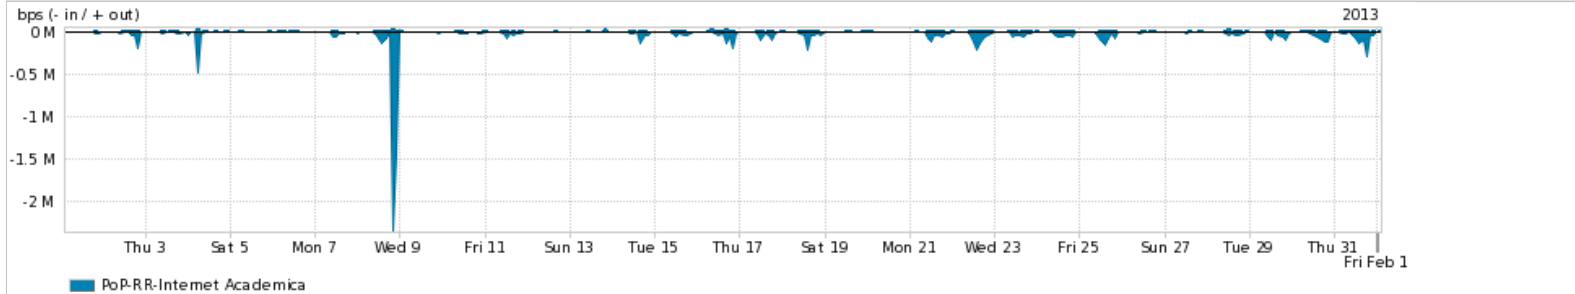

Utilização do serviço de Internet acadêmica internacional pelo PoP-RR

Average | Max | PCT95

PROFILE	PROFILE	IN	OUT	TOTAL	
☒	PoP-RR	Internet Academica	31.76 Kbps	6.59 Kbps	38.35 Kbps