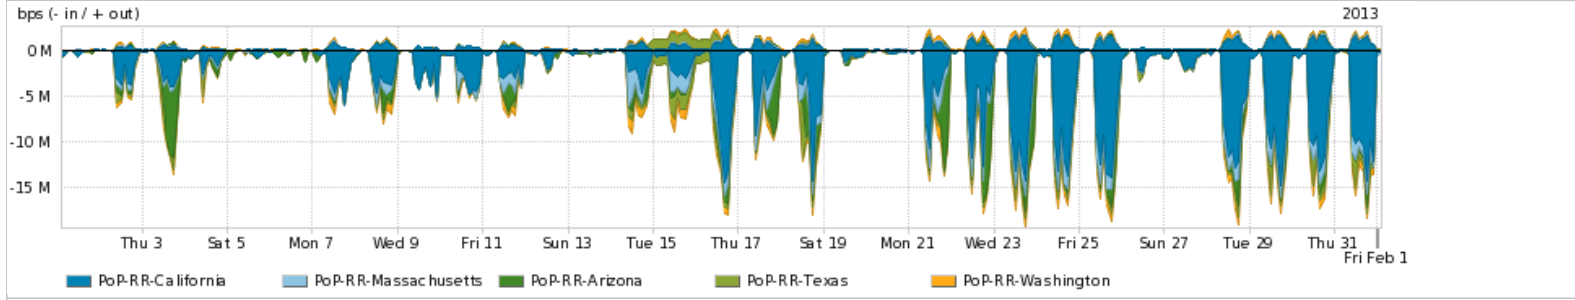

Distribuição do tráfego do PoP-RR por estado, província ou similar

Average | Max | PCT95

PROFILE	REGION	IN	OUT	TOTAL
☒ PoP-RR	California	2.52 Mbps	400.18 Kbps	2.92 Mbps
☒ PoP-RR	Massachusetts	476.30 Kbps	32.96 Kbps	509.26 Kbps
☒ PoP-RR	Arizona	483.08 Kbps	15.36 Kbps	498.44 Kbps
☒ PoP-RR	Texas	288.82 Kbps	69.69 Kbps	358.52 Kbps
☒ PoP-RR	Washington	242.94 Kbps	86.09 Kbps	329.03 Kbps
☐ PoP-RR	Sao Paulo	226.70 Kbps	95.07 Kbps	321.77 Kbps
☐ PoP-RR	Colorado	131.21 Kbps	12.02 Kbps	143.23 Kbps
☐ PoP-RR	Pernambuco	7.51 Kbps	102.06 Kbps	109.57 Kbps
☐ PoP-RR	Wisconsin	98.65 Kbps	2.46 Kbps	101.11 Kbps
☐ PoP-RR	Florida	83.82 Kbps	5.09 Kbps	88.91 Kbps
☐ PoP-RR	Lima	55.95 Kbps	5.57 Kbps	61.52 Kbps
☐ PoP-RR	Espirito Santo	9.95 Kbps	49.79 Kbps	59.74 Kbps
☐ PoP-RR	Illinois	46.44 Kbps	3.24 Kbps	49.68 Kbps
☐ PoP-RR	Noord-Holland	42.16 Kbps	2.10 Kbps	44.27 Kbps
☐ PoP-RR	District of Columbia	38.82 Kbps	3.88 Kbps	42.70 Kbps