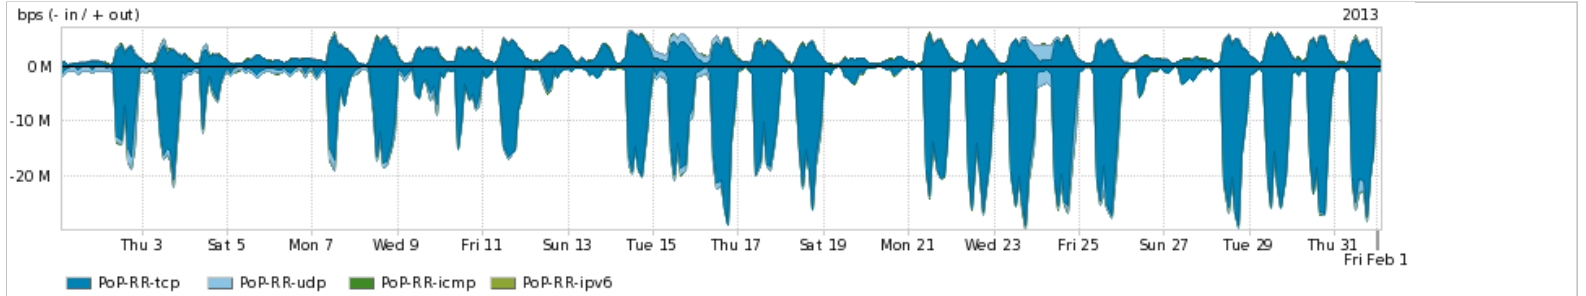

PROFILE	APPLICATION	IN	OUT	TOTAL
☐	PoP-RR	ssh	26.82 Kbps	43.30 Kbps	70.12 Kbps
☐	PoP-RR	dns	42.90 Kbps	15.53 Kbps	58.43 Kbps
☐	PoP-RR	ftp	19.32 Kbps	18.82 Kbps	38.15 Kbps
☐	PoP-RR	smtp	19.69 Kbps	13.57 Kbps	33.26 Kbps
☐	PoP-RR	bittorrent	6.37 Kbps	2.38 Kbps	8.75 Kbps

Distribuição do tráfego do PoP-RR por protocolo

Average | Max | PCT95

	PROFILE	PROTOCOL	IN	OUT	TOTAL
☒	PoP-RR	tcp	6.89 Mbps	2.09 Mbps	8.99 Mbps
☒	PoP-RR	udp	561.65 Kbps	225.46 Kbps	787.11 Kbps
☒	PoP-RR	icmp	48.78 Kbps	54.44 Kbps	103.22 Kbps
☒	PoP-RR	ipv6	1.00 bps	1.00 bps	2.00 bps