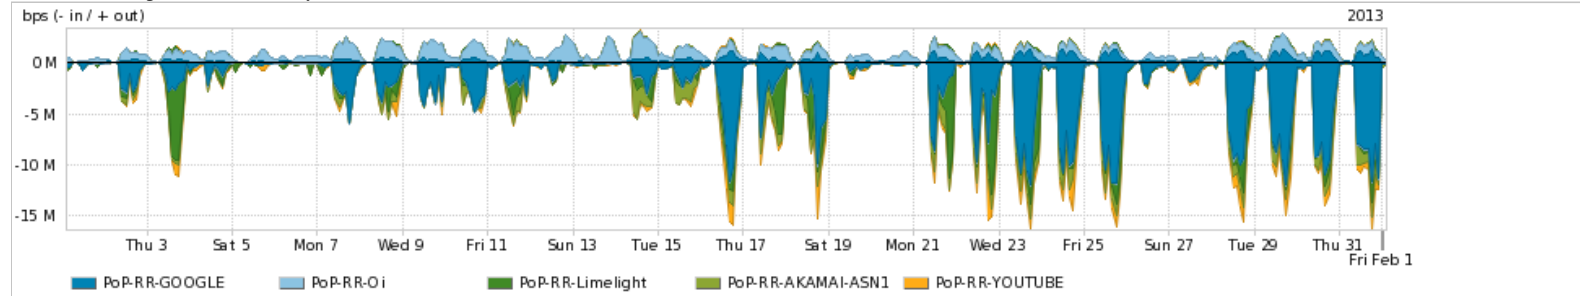

Peakflow SP: Estatísticas de trafego do PoP-RR e clientes Completed Report (15:31, Mar 22)

Os gráficos apresentados neste relatório de trafego estão em formato stack, o que significa que seu valor é uma composição da soma dos componentes listados nas legendas localizadas logo abaixo dos gráficos. Os gráficos estão em "bps x tempo" e possuem dois eixos verticais, Out (positivo) e In (negativo).
 A primeira coluna da tabela define o ponto de referência para entendimento dos valores de In e Out.
 A contabilização do tráfego é sob o ponto de vista do AS da RNP, AS1916.

Utilização do serviço de Internet Commodity pelo PoP-RR

Average | Max | PCT95

PROFILE	PROFILE	IN	OUT	TOTAL	
<input checked="" type="checkbox"/>	PoP-RR	Internet Commodity	3.97 Mbps	705.53 Kbps	4.68 Mbps

Utilização das trocas de tráfego comerciais no Brasil pelo PoP-RR

Average | Max | PCT95

PROFILE	PROFILE	IN	OUT	TOTAL	
<input checked="" type="checkbox"/>	PoP-RR	Parceiros	3.11 Mbps	1.42 Mbps	4.53 Mbps

Utilização do serviço de Internet acadêmica internacional pelo PoP-RR

Average | Max | PCT95

PROFILE	PROFILE	IN	OUT	TOTAL	
<input checked="" type="checkbox"/>	PoP-RR	Internet Academica	31.76 Kbps	6.59 Kbps	38.35 Kbps

Redes (AS's de origem) mais acessadas pelo PoP-RR

Average | Max | PCT95