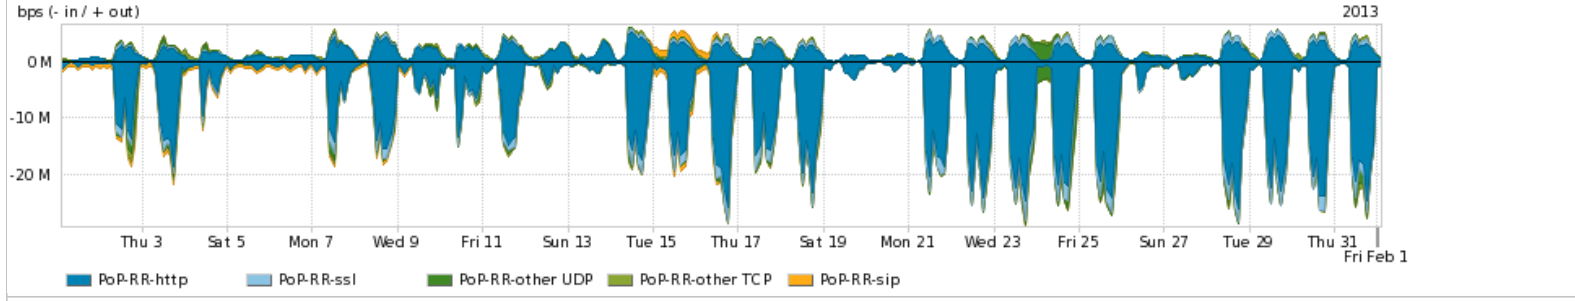

Distribuição do tráfego do PoP-RR por aplicação (análise em camada 3 e 4)

Average | Max | PCT95

PROFILE	APPLICATION	IN	OUT	TOTAL
☒ PoP-RR	http	6.02 Mbps	1.64 Mbps	7.66 Mbps
☒ PoP-RR	ssl	652.17 Kbps	226.74 Kbps	878.91 Kbps
☒ PoP-RR	other UDP	308.83 Kbps	150.22 Kbps	459.05 Kbps
☒ PoP-RR	other TCP	134.41 Kbps	147.15 Kbps	281.56 Kbps
☒ PoP-RR	sip	209.51 Kbps	59.36 Kbps	268.87 Kbps