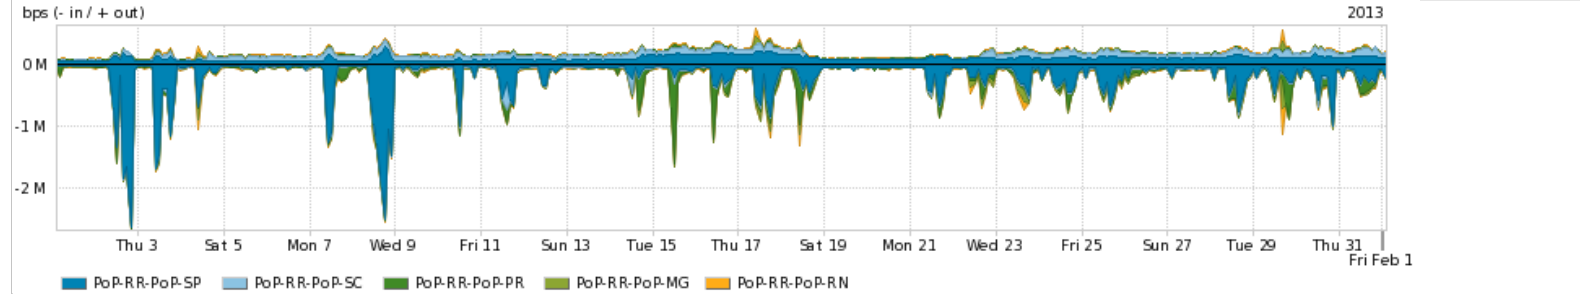

Interesse de tráfego do PoP-RR com os outros PoPs da RNP

Average | Max | PCT95

PROFILE	PROFILE	IN	OUT	TOTAL	
☒	PoP-RR	PoP-SP	202.98 Kbps	85.95 Kbps	288.93 Kbps
☒	PoP-RR	PoP-SC	13.91 Kbps	62.34 Kbps	76.25 Kbps
☒	PoP-RR	PoP-PR	42.81 Kbps	6.77 Kbps	49.58 Kbps
☒	PoP-RR	PoP-MG	21.64 Kbps	10.55 Kbps	32.19 Kbps
☒	PoP-RR	PoP-RN	11.30 Kbps	10.33 Kbps	21.63 Kbps
☐	PoP-RR	PoP-RS	11.34 Kbps	6.48 Kbps	17.81 Kbps
☐	PoP-RR	PoP-RJ	14.32 Kbps	1.85 Kbps	16.16 Kbps
☐	PoP-RR	PoP-GO	8.40 Kbps	6.01 Kbps	14.41 Kbps
☐	PoP-RR	PoP-BA	7.30 Kbps	5.68 Kbps	12.99 Kbps
☐	PoP-RR	PoP-CE	7.15 Kbps	5.66 Kbps	12.81 Kbps