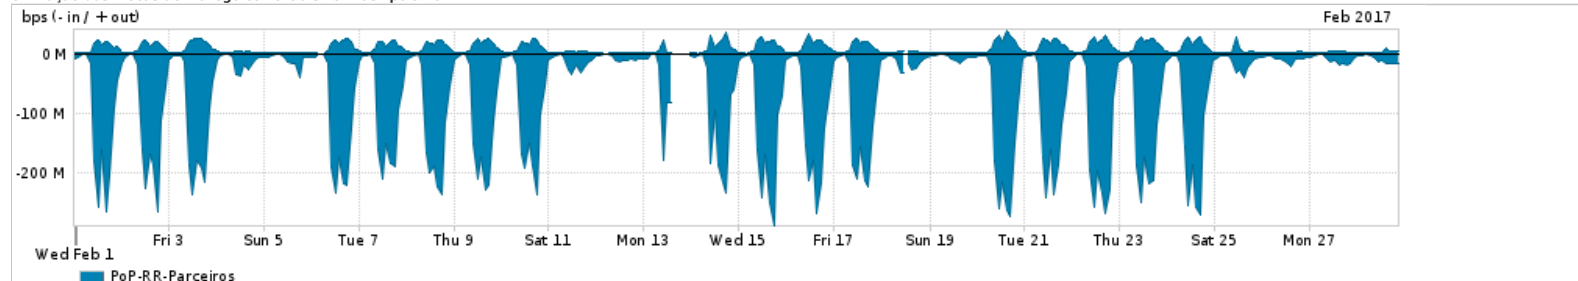

Os gráficos apresentados neste relatório de tráfego estão em formato stack, o que significa que seu valor é uma composição da soma dos componentes listados nas legendas localizadas logo abaixo dos gráficos. Os gráficos estão em "bps x tempo" e possuem dois eixos verticais, Out (positivo) e In (negativo).
 A primeira coluna da tabela define o ponto de referência para entendimento dos valores de In e Out.
 A contabilização do tráfego é sob o ponto de vista do AS da RNP, AS1916.

Legenda:
 PoP - Ponto de presença da RNP
 Parceiros - Provedores comerciais que a RNP mantém acordos de troca de tráfego
 Internet Acadêmica - Acesso às redes acadêmicas internacionais, serviço atualmente provido pela RedClara
 Internet commodity - Acesso pago à Internet global que é oferecido pela RNP aos seus clientes
 ASN - Número do sistema autônomo
 Profile - Objeto gerenciável definido arbitrariamente no Peakflow através de diversos parâmetros (ex: bloco cidr, peer-as, as-path, bgp community, interface, etc)

Utilização do serviço de Internet Commodity pelo PoP-RR

Average | Max | PCT95

PROFILE	PROFILE	IN	OUT	TOTAL	
<input checked="" type="checkbox"/>	PoP-RR	Internet Commodity	23.51 Mbps	2.93 Mbps	26.44 Mbps

Utilização das trocas de tráfego comerciais no Brasil pelo PoP-RR