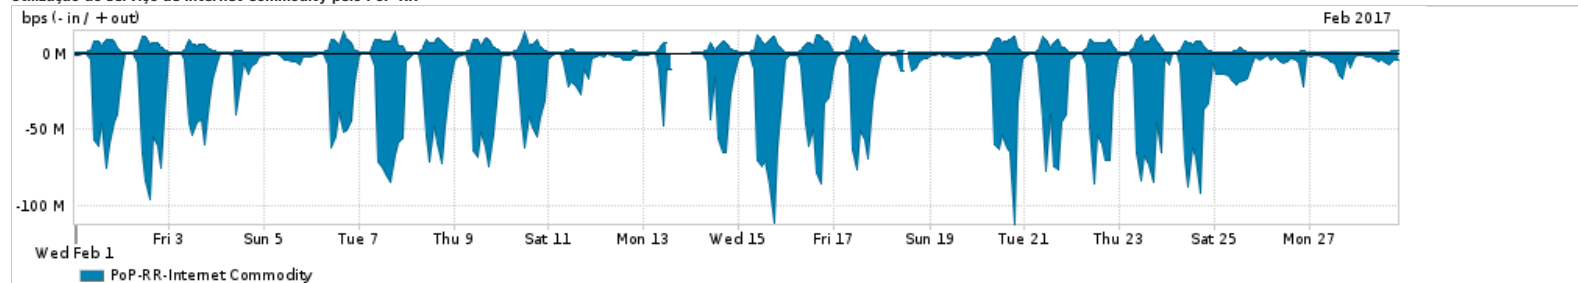

Os gráficos apresentados neste relatório de tráfego estão em formato stack, o que significa que seu valor é uma composição da soma dos componentes listados nas legendas localizadas logo abaixo dos gráficos. Os gráficos estão em "bps x tempo" e possuem dois eixos verticais, Out (positivo) e In (negativo).
 A primeira coluna da tabela define o ponto de referência para entendimento dos valores de In e Out.
 A contabilização do tráfego é sob o ponto de vista do AS da RNP, AS1916.

Legenda:
 PoP - Ponto de presença da RNP
 Parceiros - Provedores comerciais que a RNP mantém acordos de troca de tráfego
 Internet Acadêmica - Acesso às redes acadêmicas internacionais, serviço atualmente provido pela RedClara
 Internet commodity - Acesso pago à Internet global que é oferecido pela RNP aos seus clientes
 ASN - Número do sistema autônomo
 Profile - Objeto gerenciável definido arbitrariamente no Peakflow através de diversos parâmetros (ex: bloco cidr, peer-as, as-path, bgp community, interface, etc)

Utilização do serviço de Internet Commodity pelo PoP-RR

Average | Max | PCT95

PROFILE	PROFILE	IN	OUT	TOTAL	
<input checked="" type="checkbox"/>	PoP-RR	Internet Commodity	23.51 Mbps	2.93 Mbps	26.44 Mbps

Utilização das trocas de tráfego comerciais no Brasil pelo PoP-RR