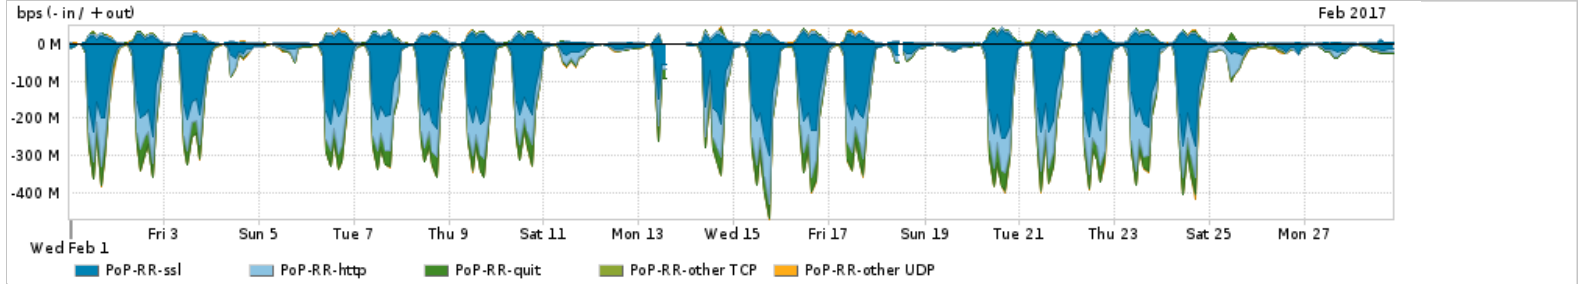

Distribuição do tráfego do PoP-RR por aplicação (análise em camada 3 e 4)

Average | Max | PCT95

PROFILE	APPLICATION	IN	OUT	TOTAL	
☒	PoP-RR	ssl	65.40 Mbps	7.61 Mbps	73.01 Mbps
☒	PoP-RR	http	29.62 Mbps	2.86 Mbps	32.48 Mbps
☒	PoP-RR	quit	11.72 Mbps	723.30 Kbps	12.45 Mbps
☒	PoP-RR	other TCP	1.07 Mbps	129.13 Kbps	1.20 Mbps