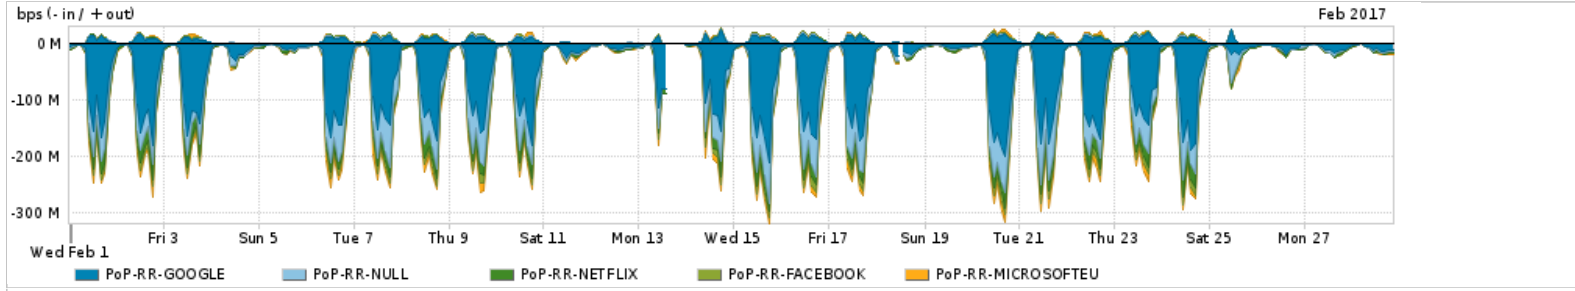

Os gráficos apresentados neste relatório de tráfego estão em formato stack, o que significa que seu valor é uma composição da soma dos componentes listados nas legendas localizadas logo abaixo dos gráficos. Os gráficos estão em "bps x tempo" e possuem dois eixos verticais, Out (positivo) e In (negativo).
 A primeira coluna da tabela define o ponto de referência para entendimento dos valores de In e Out.
 A contabilização do tráfego é sob o ponto de vista do AS da RNP, AS1916.

Utilização do serviço de Internet Commodity pelo PoP-RR

Average | Max | PCT95

PROFILE	PROFILE	IN	OUT	TOTAL	
<input checked="" type="checkbox"/>	PoP-RR	Internet Commodity	23.51 Mbps	2.93 Mbps	26.44 Mbps

Utilização das trocas de tráfego comerciais no Brasil pelo PoP-RR

Average | Max | PCT95

PROFILE	PROFILE	IN	OUT	TOTAL	
<input checked="" type="checkbox"/>	PoP-RR	Parceiros	67.71 Mbps	8.52 Mbps	76.24 Mbps

Utilização do serviço de Internet acadêmica internacional pelo PoP-RR

Average | Max | PCT95

PROFILE	PROFILE	IN	OUT	TOTAL	
<input checked="" type="checkbox"/>	PoP-RR	Internet Acadêmica	134.70 Kbps	24.63 Kbps	159.32 Kbps

Redes (AS's de origem) mais acessadas pelo PoP-RR

Average | Max | PCT95