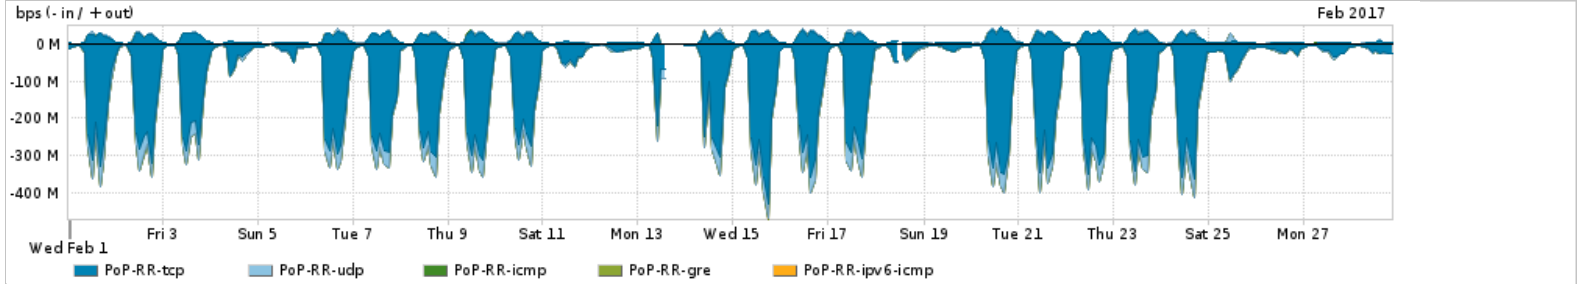

PROFILE	APPLICATION	IN	OUT	TOTAL
☒	PoP-RR	other UDP	684.86 Kbps	317.56 Kbps	1.00 Mbps
☐	PoP-RR	dns	240.21 Kbps	72.29 Kbps	312.50 Kbps
☐	PoP-RR	smtp	81.92 Kbps	52.46 Kbps	134.38 Kbps
☐	PoP-RR	rdp	7.61 Kbps	80.36 Kbps	87.97 Kbps
☐	PoP-RR	macromedia-fcs	81.83 Kbps	3.50 Kbps	85.34 Kbps
☐	PoP-RR	xmpp	25.13 Kbps	15.56 Kbps	40.69 Kbps

Distribuição do tráfego do PoP-RR por protocolo

Average | Max | PCT95

	PROFILE	PROTOCOL	IN	OUT	TOTAL
☒	PoP-RR	tcp	96.35 Mbps	10.78 Mbps	107.13 Mbps
☒	PoP-RR	udp	12.65 Mbps	1.12 Mbps	13.77 Mbps
☒	PoP-RR	icmp	8.62 Kbps	11.66 Kbps	20.28 Kbps
☒	PoP-RR	gre	666.00 bps	0.00 bps	666.00 bps
☒	PoP-RR	ipv6-icmp	22.00 bps	7.00 bps	29.00 bps
☐	PoP-RR	ipv6	0.00 bps	0.00 bps	0.00 bps
☐	PoP-RR	esp	0.00 bps	0.00 bps	0.00 bps
☐	PoP-RR	sctp	0.00 bps	0.00 bps	0.00 bps

For assistance with this product, please contact support@arbornetworks.com.