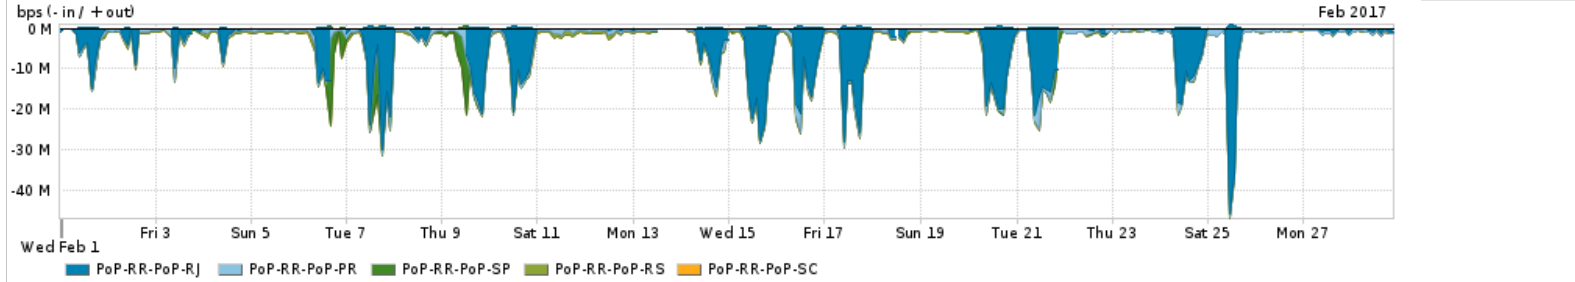

Interesse de tráfego do PoP-RR com os outros PoPs da RNP

Average | Max | PCT95

	PROFILE	PROFILE	IN	OUT	TOTAL
☒	PoP-RR	PoP-RJ	3.65 Mbps	85.51 Kbps	3.73 Mbps
☒	PoP-RR	PoP-PR	715.86 Kbps	0.00 bps	715.86 Kbps
☒	PoP-RR	PoP-SP	305.13 Kbps	6.85 Kbps	311.97 Kbps
☒	PoP-RR	PoP-RS	304.94 Kbps	197.00 bps	305.14 Kbps
☒	PoP-RR	PoP-SC	99.00 bps	0.00 bps	99.00 bps
☐	PoP-RR	PoP-CE	0.00 bps	15.00 bps	15.00 bps
☐	PoP-RR	PoP-BA	0.00 bps	0.00 bps	0.00 bps