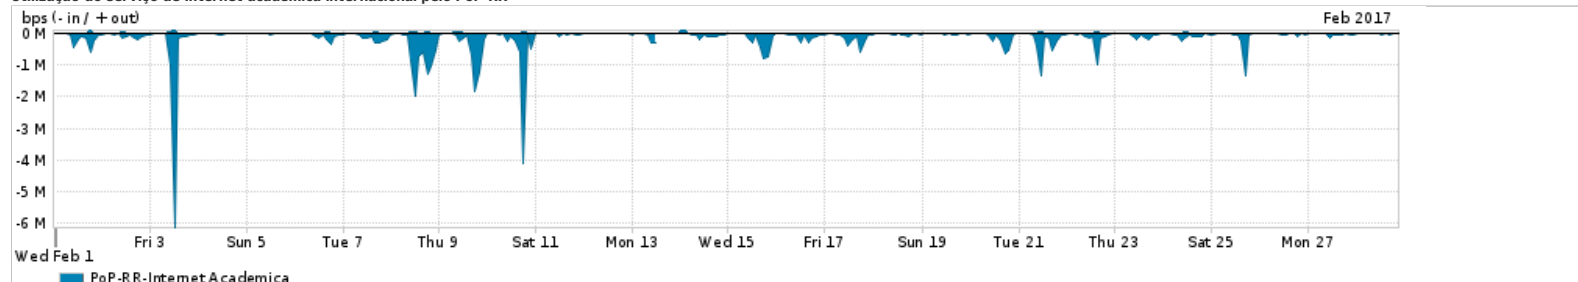

Utilização do serviço de Internet acadêmica internacional pelo PoP-RR

Average | Max | PCT95

PROFILE	PROFILE	IN	OUT	TOTAL	
☒	PoP-RR	Internet Acadêmica	134.70 Kbps	24.63 Kbps	159.32 Kbps