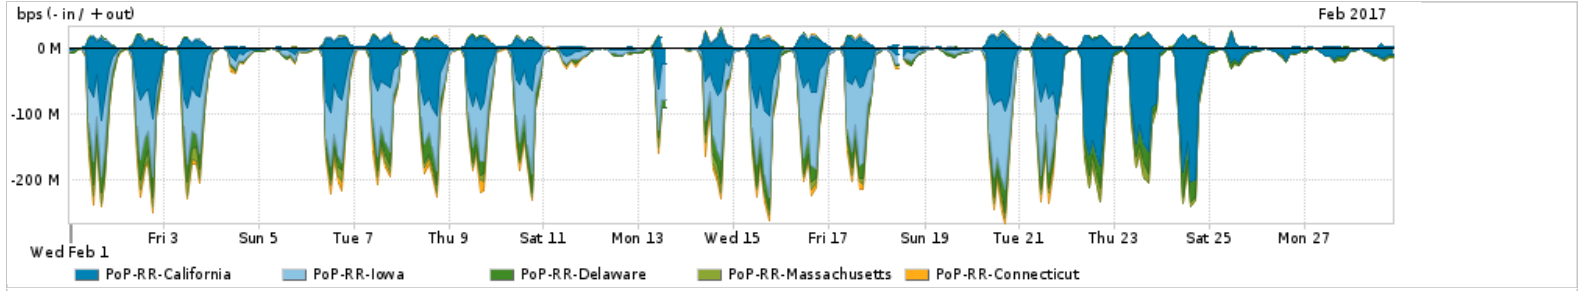

Distribuição do tráfego do PoP-RR por estado, província ou similar

Average | Max | PCT95

PROFILE	REGION	IN	OUT	TOTAL	
☒	PoP-RR	California	27.91 Mbps	5.36 Mbps	33.27 Mbps
☒	PoP-RR	Iowa	21.55 Mbps	453.32 Kbps	22.00 Mbps
☒	PoP-RR	Delaware	7.89 Mbps	241.81 Kbps	8.13 Mbps
☒	PoP-RR	Massachusetts	3.33 Mbps	167.82 Kbps	3.49 Mbps
☒	PoP-RR	Connecticut	2.56 Mbps	81.88 Kbps	2.65 Mbps
☐	PoP-RR	Washington	1.88 Mbps	588.40 Kbps	2.47 Mbps
☐	PoP-RR	Arizona	2.15 Mbps	44.42 Kbps	2.19 Mbps
☐	PoP-RR	Virginia	1.01 Mbps	182.38 Kbps	1.19 Mbps
☐	PoP-RR	New York	1.00 Mbps	171.77 Kbps	1.18 Mbps
☐	PoP-RR	New Hampshire	1.03 Mbps	39.50 Kbps	1.07 Mbps
☐	PoP-RR	Texas	703.37 Kbps	141.85 Kbps	845.22 Kbps
☐	PoP-RR	Florida	795.61 Kbps	37.74 Kbps	833.35 Kbps
☐	PoP-RR	Noord-Holland	352.75 Kbps	13.78 Kbps	366.53 Kbps
☐	PoP-RR	Gelderland	351.51 Kbps	5.29 Kbps	356.81 Kbps
☐	PoP-RR	Quebec	237.00 Kbps	10.10 Kbps	247.10 Kbps