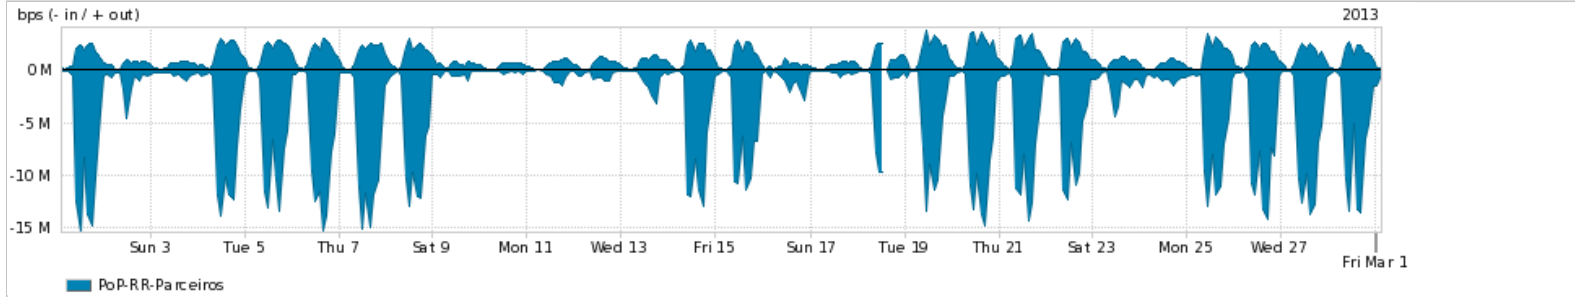

Peakflow SP: Estatísticas de tráfego do PoP-RR e clientes Completed Report (15:33, Mar 22)

Os gráficos apresentados neste relatório de tráfego estão em formato stack, o que significa que seu valor é uma composição da soma dos componentes listados nas legendas localizadas logo abaixo dos gráficos. Os gráficos estão em "bps x tempo" e possuem dois eixos verticais, Out (positivo) e In (negativo).
 A primeira coluna da tabela define o ponto de referência para entendimento dos valores de In e Out.
 A contabilização do tráfego é sob o ponto de vista do AS da RNP, AS1916.

- Legenda:
- PoP - Ponto de presença da RNP
 - Parceiros - Provedores comerciais que a RNP mantém acordos de troca de tráfego
 - Internet Acadêmica - Acesso às redes acadêmicas internacionais, serviço atualmente provido pela RedClara
 - Internet commodity - Acesso pago à Internet global que é oferecido gratuitamente pela RNP aos seus clientes
 - ASN - Número do sistema autônomo
 - Profile - Objeto gerenciável definido arbitrariamente no Peakflow através de diversos parâmetros (ex: bloco cidr, peer-as, as-path, bgp community, interface, etc)

Utilização do serviço de Internet Commodity pelo PoP-RR

Average | Max | PCT95

PROFILE	PROFILE	IN	OUT	TOTAL	
<input checked="" type="checkbox"/>	PoP-RR	Internet Commodity	4.76 Mbps	912.14 Kbps	5.68 Mbps

Utilização das trocas de tráfego comerciais no Brasil pelo PoP-RR