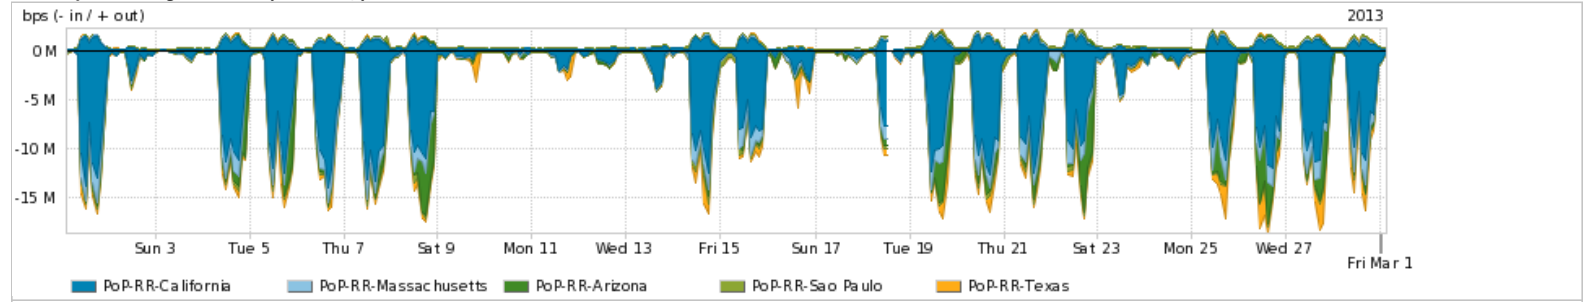

Distribuição do tráfego do PoP-RR por estado, província ou similar

Average | Max | PCT95

PROFILE	REGION	IN	OUT	TOTAL
☒ PoP-RR	California	3.25 Mbps	447.56 Kbps	3.70 Mbps
☒ PoP-RR	Massachusetts	554.42 Kbps	40.20 Kbps	594.62 Kbps
☒ PoP-RR	Arizona	499.41 Kbps	16.11 Kbps	515.52 Kbps
☒ PoP-RR	Sao Paulo	217.96 Kbps	154.44 Kbps	372.39 Kbps
☒ PoP-RR	Texas	315.94 Kbps	15.63 Kbps	331.58 Kbps
☐ PoP-RR	Washington	236.38 Kbps	86.45 Kbps	322.83 Kbps
☐ PoP-RR	Colorado	182.56 Kbps	13.01 Kbps	195.57 Kbps
☐ PoP-RR	Florida	148.68 Kbps	6.20 Kbps	154.88 Kbps
☐ PoP-RR	New Jersey	99.11 Kbps	7.29 Kbps	106.39 Kbps
☐ PoP-RR	Virginia	80.95 Kbps	10.89 Kbps	91.84 Kbps
☐ PoP-RR	Vasterbottens Lan	88.74 Kbps	2.47 Kbps	91.21 Kbps
☐ PoP-RR	Illinois	83.58 Kbps	4.34 Kbps	87.92 Kbps
☐ PoP-RR	Pernambuco	6.55 Kbps	60.42 Kbps	66.97 Kbps
☐ PoP-RR	Lima	59.88 Kbps	5.80 Kbps	65.67 Kbps
☐ PoP-RR	Beijing	45.59 Kbps	7.33 Kbps	52.91 Kbps