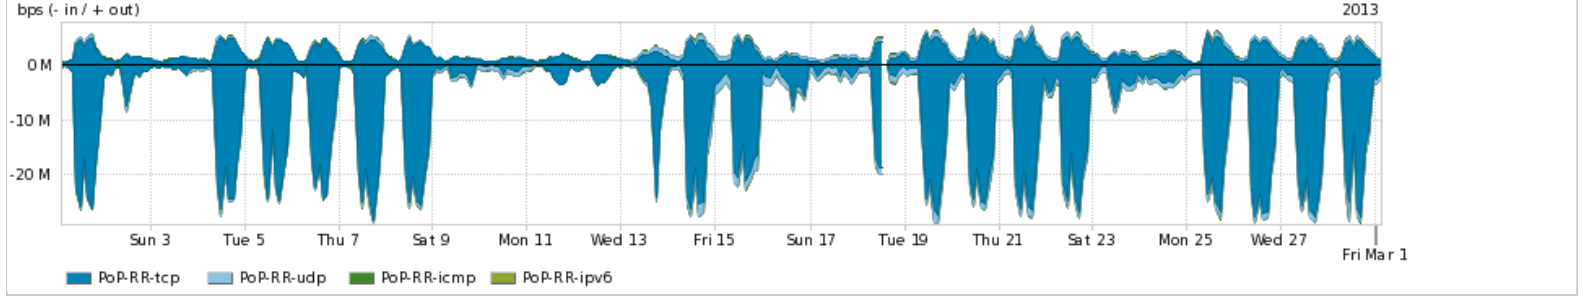

PROFILE	APPLICATION	IN	OUT	TOTAL
☐	PoP-RR	ssh	56.81 Kbps	87.34 Kbps	144.15 Kbps
☐	PoP-RR	ftp	41.32 Kbps	40.73 Kbps	82.05 Kbps
☐	PoP-RR	dns	47.44 Kbps	17.08 Kbps	64.52 Kbps
☐	PoP-RR	smtp	22.39 Kbps	15.93 Kbps	38.32 Kbps
☐	PoP-RR	macromedia-fcs	11.11 Kbps	319.00 bps	11.42 Kbps

Distribuição do tráfego do PoP-RR por protocolo

Average | Max | PCT95

	PROFILE	PROTOCOL	IN	OUT	TOTAL
☒	PoP-RR	tcp	8.20 Mbps	1.96 Mbps	10.16 Mbps
☒	PoP-RR	udp	862.31 Kbps	389.27 Kbps	1.25 Mbps
☒	PoP-RR	icmp	49.67 Kbps	58.21 Kbps	107.88 Kbps
☒	PoP-RR	ipv6	0.00 bps	0.00 bps	0.00 bps