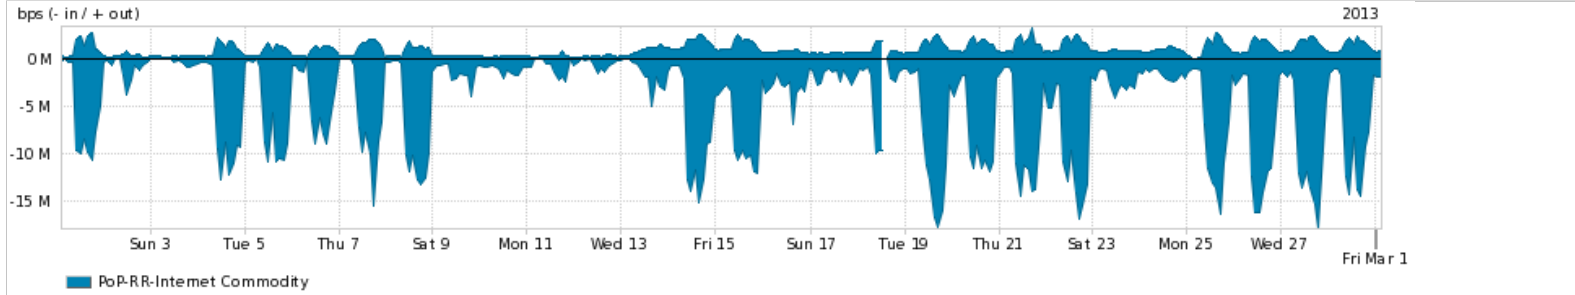

Peakflow SP: Estatísticas de tráfego do PoP-RR e clientes Completed Report (15:33, Mar 22)

Os gráficos apresentados neste relatório de tráfego estão em formato stack, o que significa que seu valor é uma composição da soma dos componentes listados nas legendas localizadas logo abaixo dos gráficos. Os gráficos estão em "bps x tempo" e possuem dois eixos verticais, Out (positivo) e In (negativo).
 A primeira coluna da tabela define o ponto de referência para entendimento dos valores de In e Out.
 A contabilização do tráfego é sob o ponto de vista do AS da RNP, AS1916.

- Legenda:
- PoP - Ponto de presença da RNP
 - Parceiros - Provedores comerciais que a RNP mantém acordos de troca de tráfego
 - Internet Acadêmica - Acesso às redes acadêmicas internacionais, serviço atualmente provido pela RedClara
 - Internet commodity - Acesso pago à Internet global que é oferecido gratuitamente pela RNP aos seus clientes
 - ASN - Número do sistema autônomo
 - Profile - Objeto gerenciável definido arbitrariamente no Peakflow através de diversos parâmetros (ex: bloco cidr, peer-as, as-path, bgp community, interface, etc)

Utilização do serviço de Internet Commodity pelo PoP-RR

Average | Max | PCT95

PROFILE	PROFILE	IN	OUT	TOTAL	
<input checked="" type="checkbox"/>	PoP-RR	Internet Commodity	4.76 Mbps	912.14 Kbps	5.68 Mbps

Utilização das trocas de tráfego comerciais no Brasil pelo PoP-RR