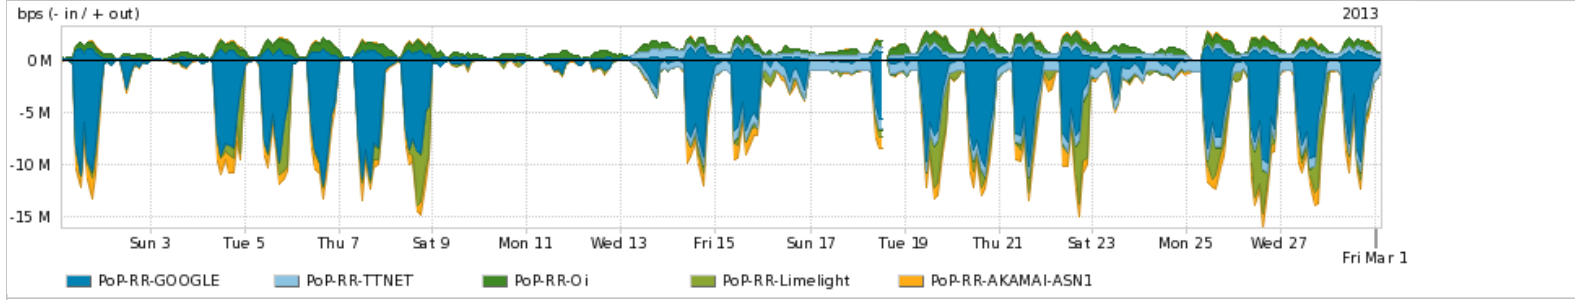

Peakflow SP: Estatísticas de tráfego do PoP-RR e clientes Completed Report (15:33, Mar 22)

Os gráficos apresentados neste relatório de tráfego estão em formato stack, o que significa que seu valor é uma composição da soma dos componentes listados nas legendas localizadas logo abaixo dos gráficos. Os gráficos estão em "bps x tempo" e possuem dois eixos verticais, Out (positivo) e In (negativo).
 A primeira coluna da tabela define o ponto de referência para entendimento dos valores de In e Out.
 A contabilização do tráfego é sob o ponto de vista do AS da RNP, AS1916.

Utilização do serviço de Internet Commodity pelo PoP-RR

Average | Max | PCT95

PROFILE	PROFILE	IN	OUT	TOTAL	
<input checked="" type="checkbox"/>	PoP-RR	Internet Commodity	4.76 Mbps	912.14 Kbps	5.68 Mbps

Utilização das trocas de tráfego comerciais no Brasil pelo PoP-RR

Average | Max | PCT95

PROFILE	PROFILE	IN	OUT	TOTAL	
<input checked="" type="checkbox"/>	PoP-RR	Parceiros	3.73 Mbps	1.16 Mbps	4.89 Mbps

Utilização do serviço de Internet acadêmica internacional pelo PoP-RR

Average | Max | PCT95

PROFILE	PROFILE	IN	OUT	TOTAL	
<input checked="" type="checkbox"/>	PoP-RR	Internet Acadêmica	137.25 Kbps	10.09 Kbps	147.33 Kbps

Redes (AS's de origem) mais acessadas pelo PoP-RR

Average | Max | PCT95