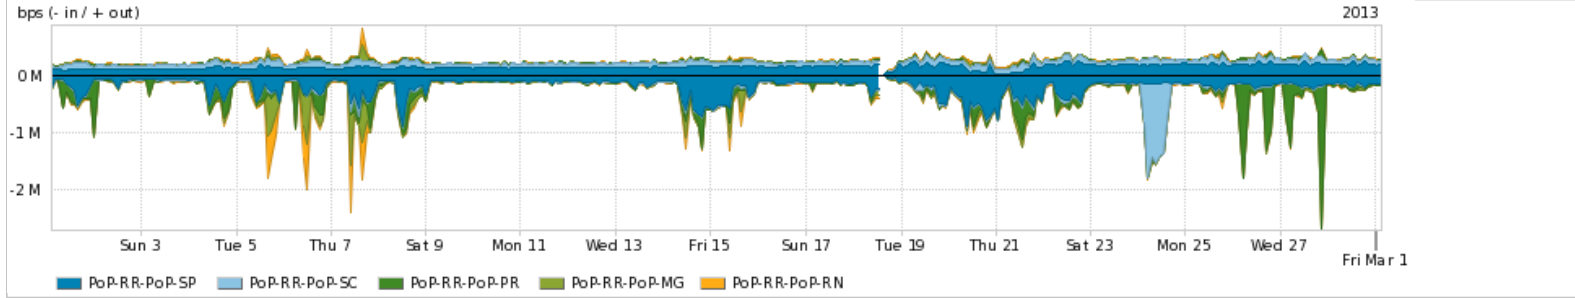

Interesse de tráfego do PoP-RR com os outros PoPs da RNP

Average | Max | PCT95

	PROFILE	PROFILE	IN	OUT	TOTAL
☒	PoP-RR	PoP-SP	206.74 Kbps	139.10 Kbps	345.83 Kbps
☒	PoP-RR	PoP-SC	39.45 Kbps	79.25 Kbps	118.70 Kbps
☒	PoP-RR	PoP-PR	82.21 Kbps	9.30 Kbps	91.51 Kbps
☒	PoP-RR	PoP-MG	38.32 Kbps	12.58 Kbps	50.90 Kbps
☒	PoP-RR	PoP-RN	25.91 Kbps	12.15 Kbps	38.05 Kbps
☐	PoP-RR	PoP-RS	12.78 Kbps	7.20 Kbps	19.97 Kbps
☐	PoP-RR	PoP-GO	9.64 Kbps	6.74 Kbps	16.38 Kbps
☐	PoP-RR	PoP-RJ	11.96 Kbps	2.63 Kbps	14.59 Kbps
☐	PoP-RR	PoP-ES	8.13 Kbps	5.92 Kbps	14.05 Kbps
☐	PoP-RR	PoP-PE	6.85 Kbps	6.88 Kbps	13.73 Kbps