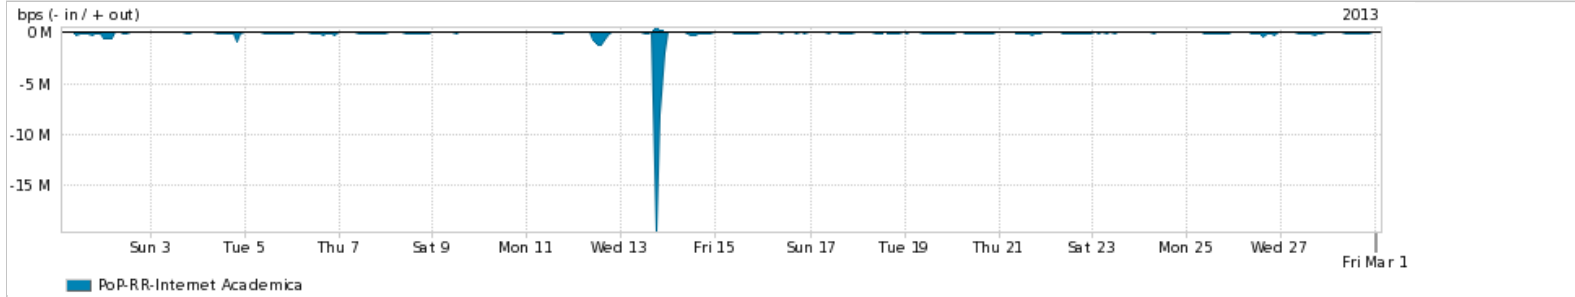

Utilização do serviço de Internet acadêmica internacional pelo PoP-RR

Average | Max | PCT95

PROFILE	PROFILE	IN	OUT	TOTAL	
☒	PoP-RR	Internet Acadêmica	137.25 Kbps	10.09 Kbps	147.33 Kbps