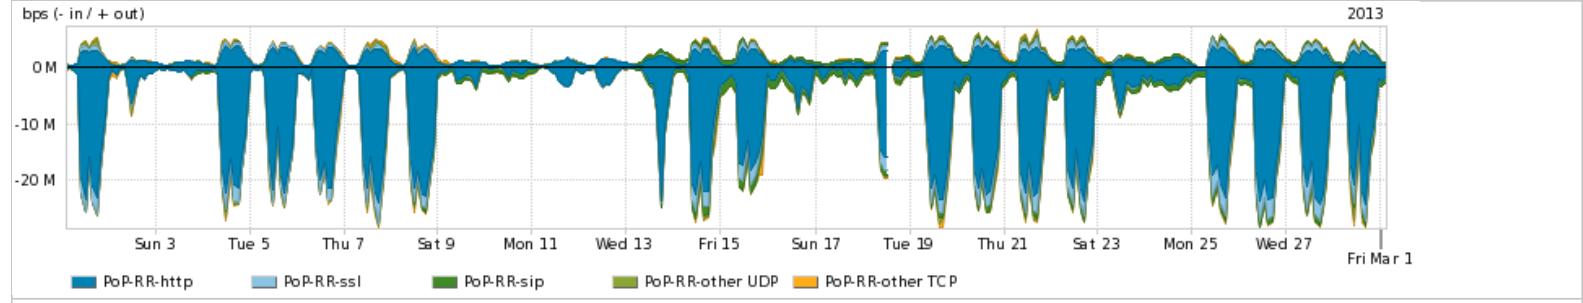

Distribuição do tráfego do PoP-RR por aplicação (análise em camada 3 e 4)

Average | Max | PCT95

PROFILE	APPLICATION	IN	OUT	TOTAL
☒ PoP-RR	http	7.16 Mbps	1.47 Mbps	8.63 Mbps
☒ PoP-RR	ssl	760.52 Kbps	244.91 Kbps	1.01 Mbps
☒ PoP-RR	sip	643.31 Kbps	256.97 Kbps	900.27 Kbps
☒ PoP-RR	other UDP	171.46 Kbps	114.91 Kbps	286.37 Kbps
☒ PoP-RR	other TCP	138.07 Kbps	94.75 Kbps	232.82 Kbps