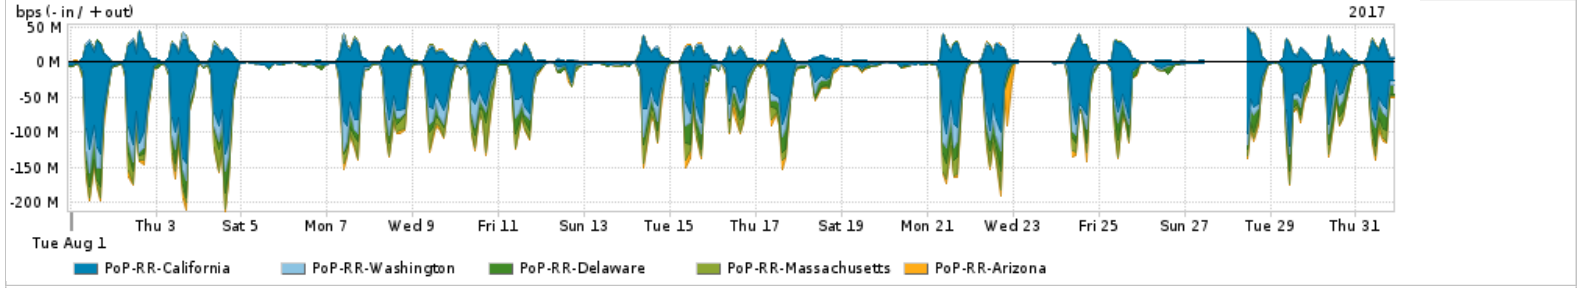

PROFILE	PROFILE	IN	OUT	TOTAL
☐	PoP-RR	PoP-PI	0.00 bps	0.00 bps

Distribuição do tráfego do PoP-RR por estado, província ou similar

Average | Max | PCT95

PROFILE	REGION	IN	OUT	TOTAL	
☒	PoP-RR	California	24.82 Mbps	8.12 Mbps	32.94 Mbps
☒	PoP-RR	Washington	5.93 Mbps	602.18 Kbps	6.53 Mbps
☒	PoP-RR	Delaware	5.69 Mbps	101.20 Kbps	5.79 Mbps
☒	PoP-RR	Massachusetts	4.77 Mbps	177.16 Kbps	4.95 Mbps
☒	PoP-RR	Arizona	1.92 Mbps	47.79 Kbps	1.96 Mbps
☐	PoP-RR	Distrito Federal	1.86 Mbps	104.89 Kbps	1.96 Mbps
☐	PoP-RR	Rio de Janeiro	1.50 Mbps	99.64 Kbps	1.60 Mbps
☐	PoP-RR	Sao Paulo	1.05 Mbps	208.64 Kbps	1.26 Mbps
☐	PoP-RR	Virginia	877.03 Kbps	373.58 Kbps	1.25 Mbps
☐	PoP-RR	Florida	556.74 Kbps	36.12 Kbps	592.87 Kbps
☐	PoP-RR	Noord-Holland	538.39 Kbps	28.74 Kbps	567.13 Kbps
☐	PoP-RR	Texas	409.27 Kbps	67.00 Kbps	476.27 Kbps
☐	PoP-RR	New York	331.68 Kbps	49.71 Kbps	381.39 Kbps
☐	PoP-RR	Parana	275.88 Kbps	25.24 Kbps	301.11 Kbps
☐	PoP-RR	Quebec	287.66 Kbps	9.61 Kbps	297.27 Kbps