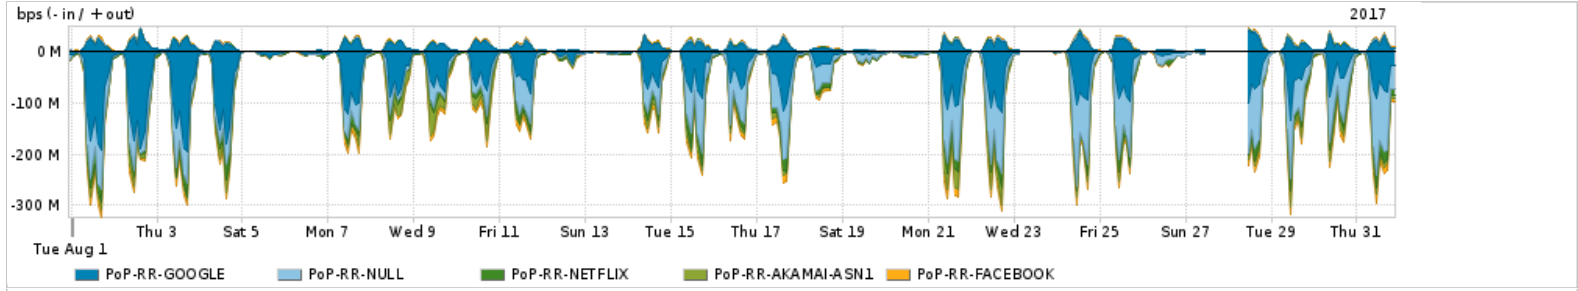

Os gráficos apresentados neste relatório de tráfego estão em formato stack, o que significa que seu valor é uma composição da soma dos componentes listados nas legendas localizadas logo abaixo dos gráficos. Os gráficos estão em "bps x tempo" e possuem dois eixos verticais, Out (positivo) e In (negativo).

PROFILE	PROFILE	IN	OUT	TOTAL	
X	PoP-RR	Internet Commodity	14.72 Mbps	1.56 Mbps	16.29 Mbps

Utilização das trocas de tráfego comerciais no Brasil pelo PoP-RR

PROFILE	PROFILE	IN	OUT	TOTAL	
X	PoP-RR	Parceiros	61.74 Mbps	11.51 Mbps	73.25 Mbps

Utilização do serviço de Internet acadêmica internacional pelo PoP-RR

PROFILE	PROFILE	IN	OUT	TOTAL	
X	PoP-RR	Internet Academica	150.13 Kbps	21.76 Kbps	171.89 Kbps

Redes (AS's de origem) mais acessadas pelo PoP-RR