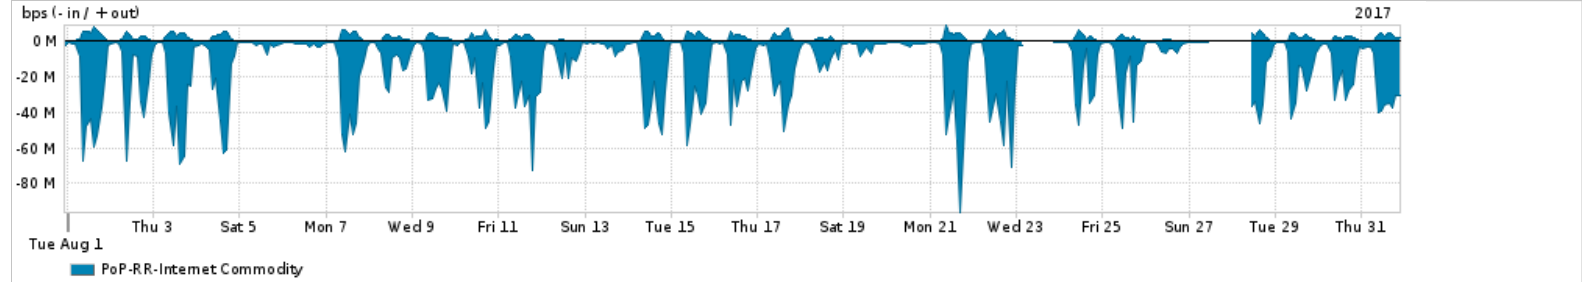

Os gráficos apresentados neste relatório de tráfego estão em formato stack, o que significa que seu valor é uma composição da soma dos componentes listados nas legendas localizadas logo abaixo dos gráficos. Os gráficos estão em "bps x tempo" e possuem dois eixos verticais, Out (positivo) e In (negativo).

A primeira coluna da tabela define o ponto de referência para entendimento dos valores de In e Out.
A contabilização do tráfego é sob o ponto de vista do AS da RNP, AS1916.

Legenda:

PoP - Ponto de presença da RNP

Parceiros - Provedores comerciais que a RNP mantém acordos de troca de tráfego

Internet Acadêmica - Acesso às redes acadêmicas internacionais, serviço atualmente provido pela RedClara

Internet commodity - Acesso pago à Internet global que é oferecido pela RNP aos seus clientes

ASN - Número do sistema autônomo

Profile - Objeto gerenciável definido arbitrariamente no Peakflow através de diversos parâmetros (ex: bloco cidr, peer-as, as-path, bgp community, interface, etc)

Utilização do serviço de Internet Commodity pelo PoP-RR