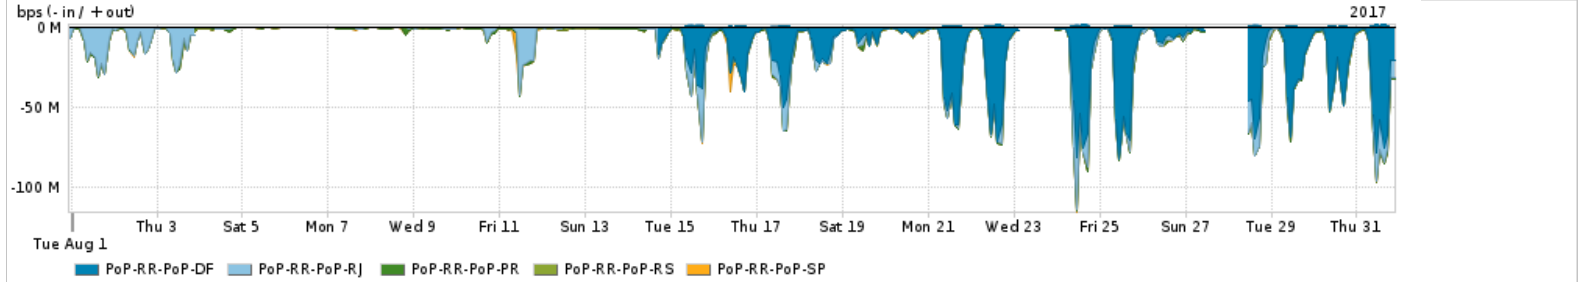

Interesse de tráfego do PoP-RR com os outros PoPs da RNP

Average | Max | PCT95

PROFILE	PROFILE	IN	OUT	TOTAL	
☒	PoP-RR	PoP-DF	8.84 Mbps	233.77 Kbps	9.07 Mbps
☒	PoP-RR	PoP-RJ	2.78 Mbps	61.31 Kbps	2.84 Mbps
☒	PoP-RR	PoP-PR	365.89 Kbps	0.00 bps	365.89 Kbps
☒	PoP-RR	PoP-RS	220.08 Kbps	69.00 bps	220.15 Kbps
☒	PoP-RR	PoP-SP	119.14 Kbps	2.06 Kbps	121.19 Kbps
☐	PoP-RR	PoP-SC	47.00 bps	0.00 bps	47.00 bps
☐	PoP-RR	PoP-CE	18.00 bps	13.00 bps	31.00 bps
☐	PoP-RR	PoP-MG	0.00 bps	0.00 bps	0.00 bps
☐	PoP-RR	PoP-RR	0.00 bps	0.00 bps	0.00 bps