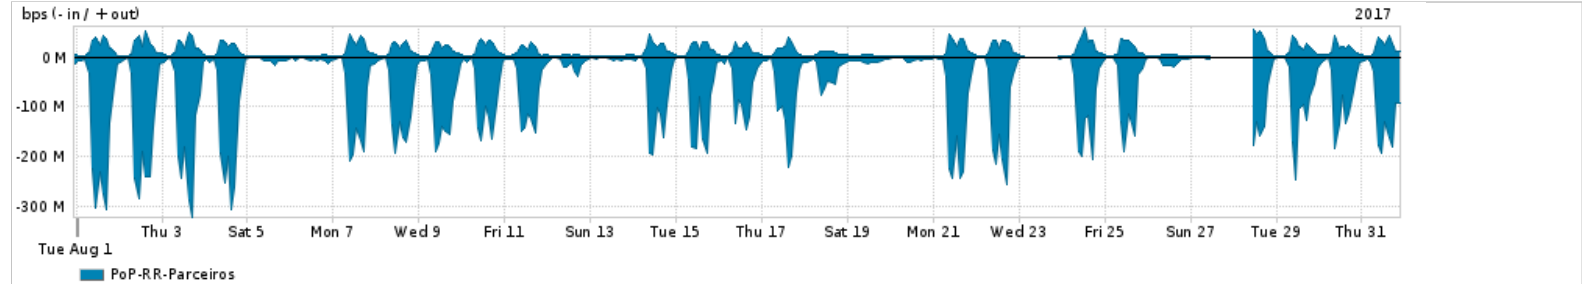

Os gráficos apresentados neste relatório de tráfego estão em formato stack, o que significa que seu valor é uma composição da soma dos componentes listados nas legendas localizadas logo abaixo dos gráficos. Os gráficos estão em "bps x tempo" e possuem dois eixos verticais, Out (positivo) e In (negativo).

ASN - Número do sistema autônomo

Profile - Objeto gerenciável definido arbitrariamente no Peakflow através de diversos parâmetros (ex: bloco cidr, peer-as, as-path, bgp community, interface, etc)

Utilização do serviço de Internet Commodity pelo PoP-RR

PROFILE	PROFILE	IN	OUT	TOTAL	
X	PoP-RR	Internet Commodity	14.72 Mbps	1.56 Mbps	16.29 Mbps

Utilização das trocas de tráfego comerciais no Brasil pelo PoP-RR

PROFILE	PROFILE	IN	OUT	TOTAL	
X	PoP-RR	Parceiros	61.74 Mbps	11.51 Mbps	73.25 Mbps