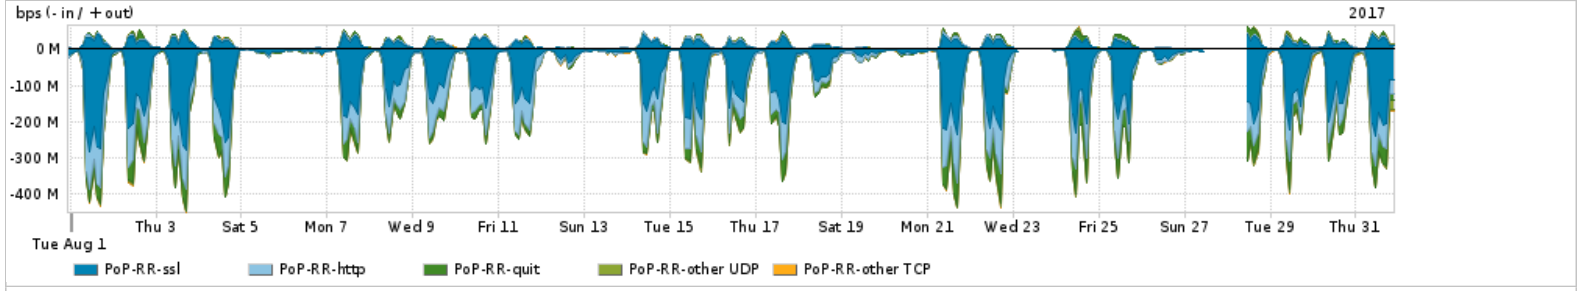

Distribuição do tráfego do PoP-RR por aplicação (análise em camada 3 e 4)

Average | Max | PCT95

PROFILE	APPLICATION	IN	OUT	TOTAL	
☒	PoP-RR	ssl	59.69 Mbps	9.64 Mbps	69.33 Mbps
☒	PoP-RR	http	26.85 Mbps	2.03 Mbps	28.88 Mbps