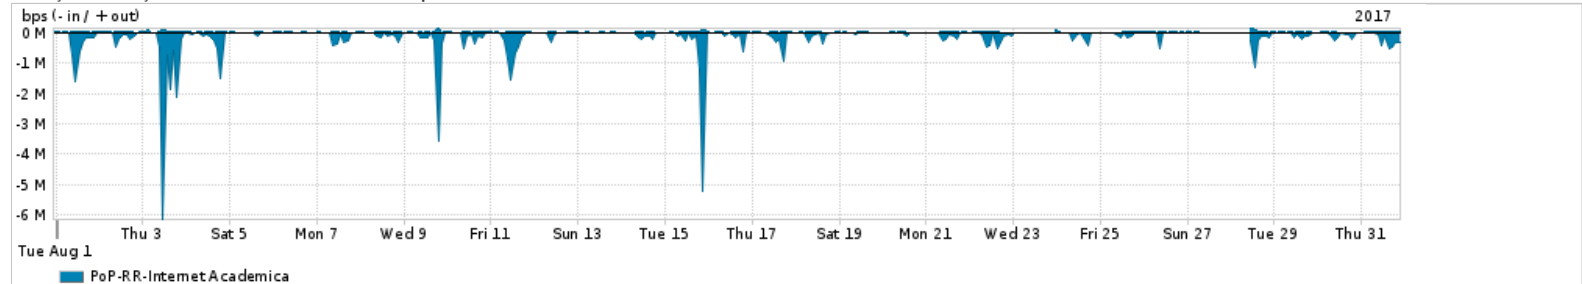

Utilização do serviço de Internet acadêmica internacional pelo PoP-RR

PROFILE	PROFILE	IN	OUT	TOTAL	
X	PoP-RR	Internet Academica	150.13 Kbps	21.76 Kbps	171.89 Kbps