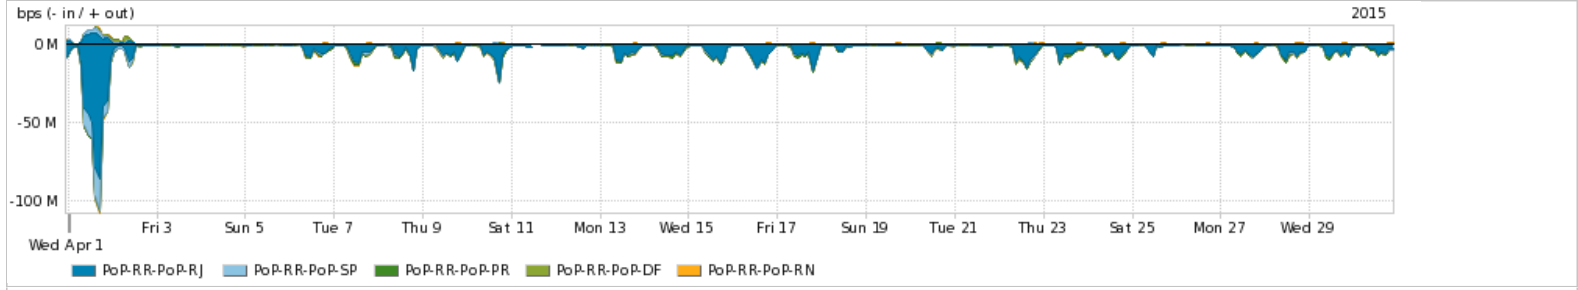

Interesse de tráfego do PoP-RR com os outros PoPs da RNP

Average | Max | PCT95

PROFILE	PROFILE	IN	OUT	TOTAL	
☒	PoP-RR	PoP-RJ	3.68 Mbps	240.39 Kbps	3.92 Mbps
☒	PoP-RR	PoP-SP	383.56 Kbps	139.89 Kbps	523.44 Kbps
☒	PoP-RR	PoP-PR	329.99 Kbps	18.38 Kbps	348.37 Kbps
☒	PoP-RR	PoP-DF	171.84 Kbps	89.69 Kbps	261.52 Kbps
☒	PoP-RR	PoP-RN	25.97 Kbps	108.65 Kbps	134.63 Kbps
☐	PoP-RR	PoP-MG	72.67 Kbps	35.34 Kbps	108.01 Kbps
☐	PoP-RR	PoP-GO	64.73 Kbps	10.16 Kbps	74.89 Kbps
☐	PoP-RR	PoP-SC	21.48 Kbps	7.51 Kbps	28.99 Kbps
☐	PoP-RR	PoP-RS	15.96 Kbps	5.52 Kbps	21.48 Kbps
☐	PoP-RR	PoP-AM	11.86 Kbps	7.13 Kbps	18.99 Kbps