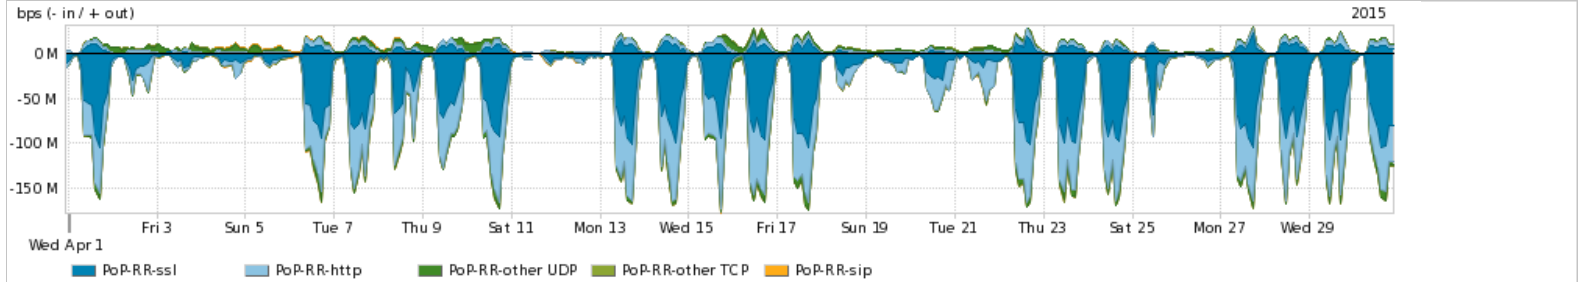

Distribuição do tráfego do PoP-RR por aplicação (análise em camada 3 e 4)

Average | Max | PCT95

PROFILE	APPLICATION	IN	OUT	TOTAL	
☒	PoP-RR	ssl	27.89 Mbps	3.21 Mbps	31.10 Mbps
☒	PoP-RR	http	19.93 Mbps	2.71 Mbps	22.65 Mbps
☒	PoP-RR	other UDP	1.77 Mbps	2.06 Mbps	3.83 Mbps
☒	PoP-RR	other TCP	526.66 Kbps	399.84 Kbps	926.50 Kbps
☒	PoP-RR	sip	140.94 Kbps	125.10 Kbps	266.04 Kbps