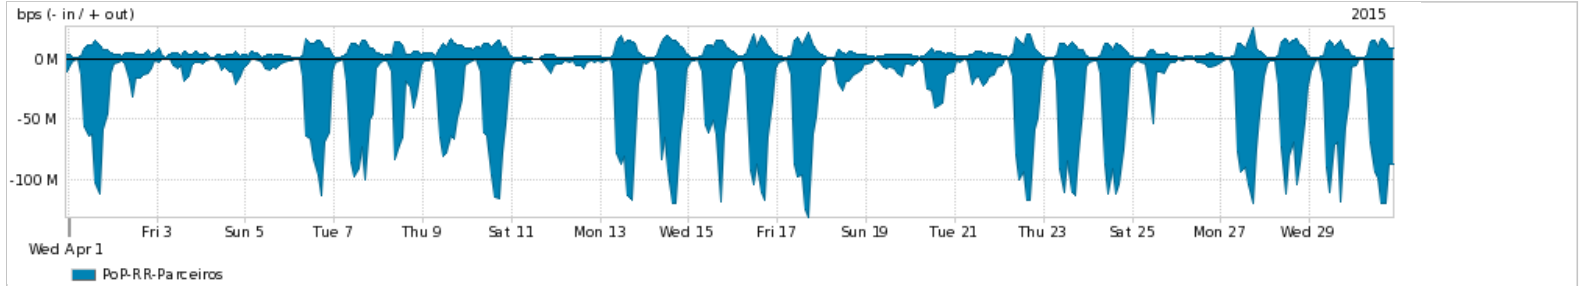

Os gráficos apresentados neste relatório de tráfego estão em formato stack, o que significa que seu valor é uma composição da soma dos componentes listados nas legendas localizadas logo abaixo dos gráficos. Os gráficos estão em "bps x tempo" e possuem dois eixos verticais, Out (positivo) e In (negativo).
 A primeira coluna da tabela define o ponto de referência para entendimento dos valores de In e Out.
 A contabilização do tráfego é sob o ponto de vista do AS da RNP, AS1916.

Legenda:
 PoP - Ponto de presença da RNP
 Parceiros - Provedores comerciais que a RNP mantém acordos de troca de tráfego
 Internet Acadêmica - Acesso às redes acadêmicas internacionais, serviço atualmente provido pela RedClara
 Internet commodity - Acesso pago à Internet global que é oferecido gratuitamente pela RNP aos seus clientes
 ASN - Número do sistema autônomo
 Profile - Objeto gerenciável definido arbitrariamente no Peakflow através de diversos parâmetros (ex: bloco cidr, peer-as, as-path, bgp community, interface, etc)

Utilização do serviço de Internet Commodity pelo PoP-RR

Average | Max | PCT95

PROFILE	PROFILE	IN	OUT	TOTAL	
<input checked="" type="checkbox"/>	PoP-RR	Internet Commodity	14.35 Mbps	2.44 Mbps	16.79 Mbps

Utilização das trocas de tráfego comerciais no Brasil pelo PoP-RR