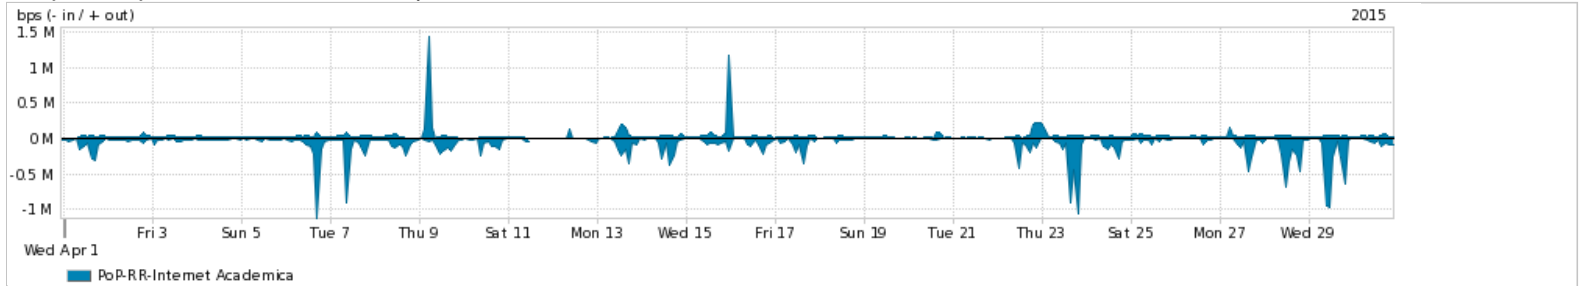

Utilização do serviço de Internet acadêmica internacional pelo PoP-RR

Average | Max | PCT95

PROFILE	PROFILE	IN	OUT	TOTAL	
☒	PoP-RR	Internet Acadêmica	72.77 Kbps	35.11 Kbps	107.88 Kbps