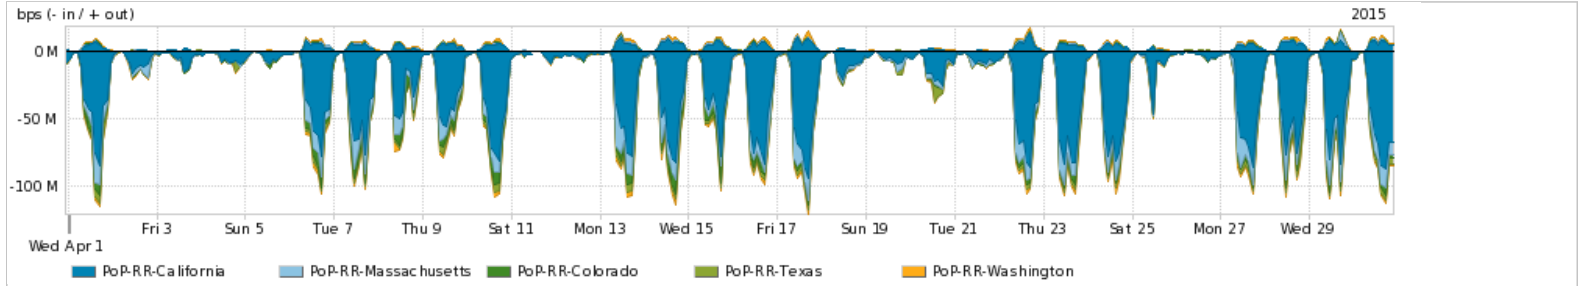

Distribuição do tráfego do PoP-RR por estado, província ou similar

Average | Max | PCT95

PROFILE	REGION	IN	OUT	TOTAL	
☒	PoP-RR	California	22.34 Mbps	2.13 Mbps	24.47 Mbps
☒	PoP-RR	Massachusetts	4.12 Mbps	245.39 Kbps	4.36 Mbps
☒	PoP-RR	Colorado	1.60 Mbps	70.69 Kbps	1.67 Mbps
☒	PoP-RR	Texas	1.51 Mbps	157.61 Kbps	1.66 Mbps
☒	PoP-RR	Washington	825.91 Kbps	459.09 Kbps	1.29 Mbps
☐	PoP-RR	Virginia	598.19 Kbps	184.68 Kbps	782.87 Kbps
☐	PoP-RR	Delaware	709.94 Kbps	31.77 Kbps	741.71 Kbps
☐	PoP-RR	Florida	626.21 Kbps	52.86 Kbps	679.07 Kbps
☐	PoP-RR	Sao Paulo	246.08 Kbps	364.62 Kbps	610.70 Kbps
☐	PoP-RR	Arizona	500.51 Kbps	19.53 Kbps	520.04 Kbps
☐	PoP-RR	Amazonas	51.57 Kbps	393.79 Kbps	445.35 Kbps
☐	PoP-RR	Illinois	411.44 Kbps	28.14 Kbps	439.58 Kbps
☐	PoP-RR	Noord-Holland	354.62 Kbps	7.94 Kbps	362.56 Kbps
☐	PoP-RR	North Carolina	301.25 Kbps	18.64 Kbps	319.89 Kbps
☐	PoP-RR	Rio de Janeiro	132.30 Kbps	139.47 Kbps	271.77 Kbps