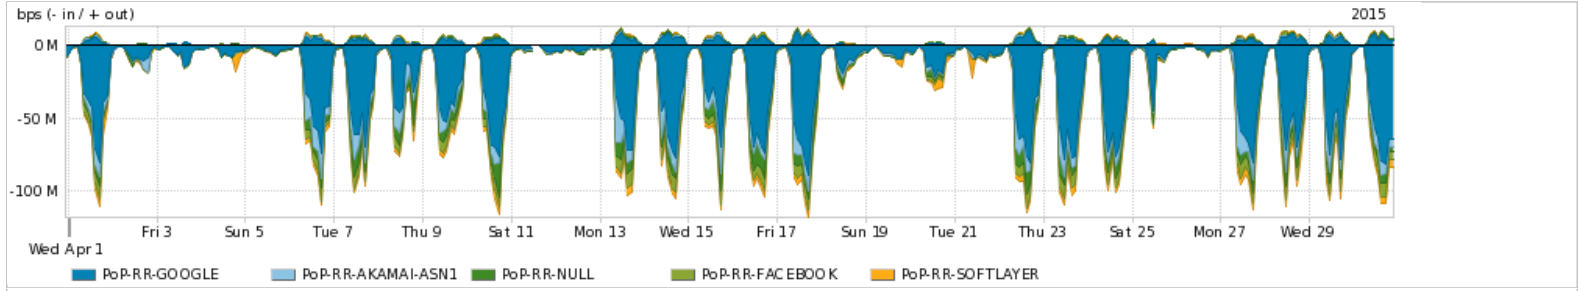

Os gráficos apresentados neste relatório de tráfego estão em formato stack, o que significa que seu valor é uma composição da soma dos componentes listados nas legendas localizadas logo abaixo dos gráficos. Os gráficos estão em "bps x tempo" e possuem dois eixos verticais, Out (positivo) e In (negativo).
 A primeira coluna da tabela define o ponto de referência para entendimento dos valores de In e Out.
 A contabilização do tráfego é sob o ponto de vista do AS da RNP, AS1916.

Utilização do serviço de Internet Commodity pelo PoP-RR

Average | Max | PCT95

PROFILE	PROFILE	IN	OUT	TOTAL	
<input checked="" type="checkbox"/>	PoP-RR	Internet Commodity	14.35 Mbps	2.44 Mbps	16.79 Mbps

Utilização das trocas de tráfego comerciais no Brasil pelo PoP-RR

Average | Max | PCT95

PROFILE	PROFILE	IN	OUT	TOTAL	
<input checked="" type="checkbox"/>	PoP-RR	Parceiros	32.71 Mbps	5.87 Mbps	38.58 Mbps

Utilização do serviço de Internet acadêmica internacional pelo PoP-RR

Average | Max | PCT95

PROFILE	PROFILE	IN	OUT	TOTAL	
<input checked="" type="checkbox"/>	PoP-RR	Internet Acadêmica	72.77 Kbps	35.11 Kbps	107.88 Kbps

Redes (AS's de origem) mais acessadas pelo PoP-RR

Average | Max | PCT95