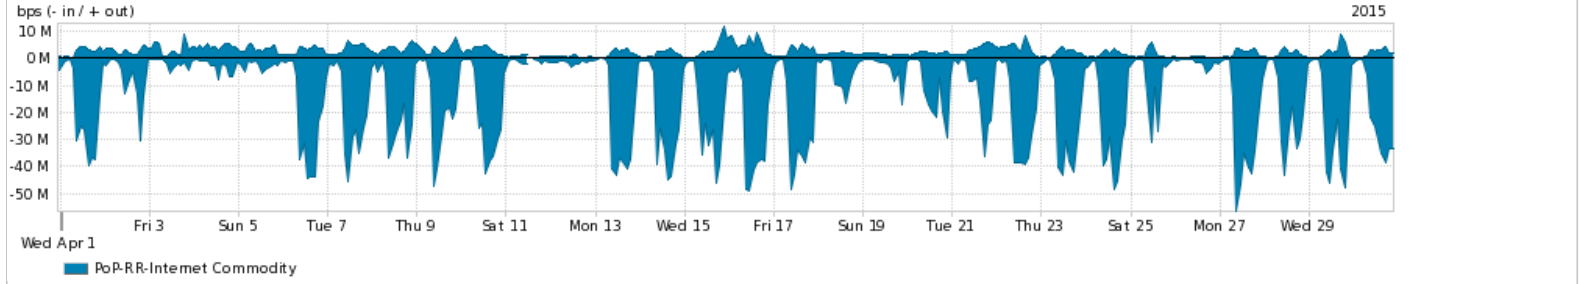

Os gráficos apresentados neste relatório de tráfego estão em formato stack, o que significa que seu valor é uma composição da soma dos componentes listados nas legendas localizadas logo abaixo dos gráficos. Os gráficos estão em "bps x tempo" e possuem dois eixos verticais, Out (positivo) e In (negativo).
 A primeira coluna da tabela define o ponto de referência para entendimento dos valores de In e Out.
 A contabilização do tráfego é sob o ponto de vista do AS da RNP, AS1916.

Legenda:
 PoP - Ponto de presença da RNP
 Parceiros - Provedores comerciais que a RNP mantém acordos de troca de tráfego
 Internet Acadêmica - Acesso às redes acadêmicas internacionais, serviço atualmente provido pela RedClara
 Internet commodity - Acesso pago à Internet global que é oferecido gratuitamente pela RNP aos seus clientes
 ASN - Número do sistema autônomo
 Profile - Objeto gerenciável definido arbitrariamente no Peakflow através de diversos parâmetros (ex: bloco cidr, peer-as, as-path, bgp community, interface, etc)

Utilização do serviço de Internet Commodity pelo PoP-RR

Average | Max | PCT95

PROFILE	PROFILE	IN	OUT	TOTAL	
<input checked="" type="checkbox"/>	PoP-RR	Internet Commodity	14.35 Mbps	2.44 Mbps	16.79 Mbps

Utilização das trocas de tráfego comerciais no Brasil pelo PoP-RR