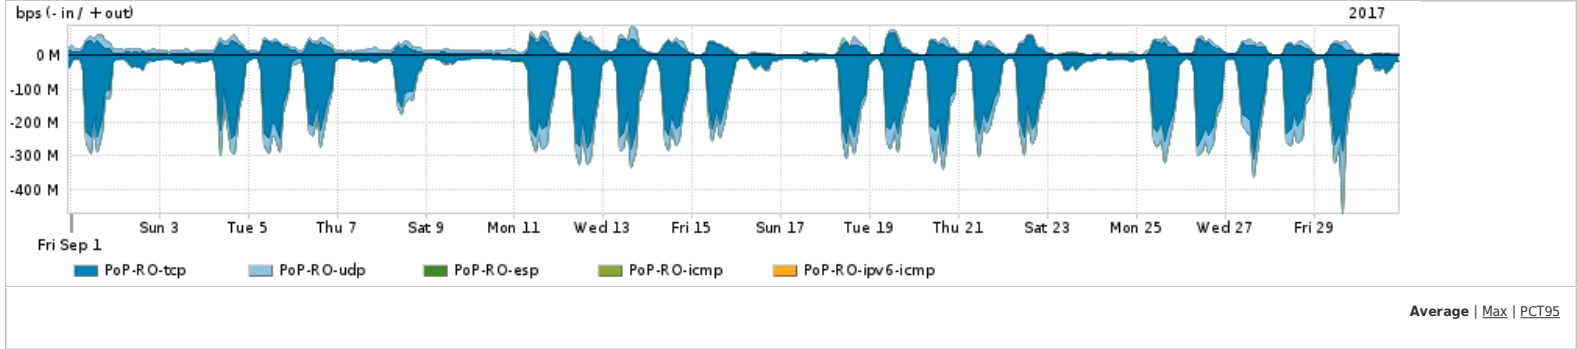

PROFILE	APPLICATION	IN	OUT	TOTAL
☒	PoP-RO	other TCP	5.38 Mbps	542.39 Kbps	5.92 Mbps
☐	PoP-RO	dns	340.04 Kbps	210.51 Kbps	550.55 Kbps
☐	PoP-RO	macromedia-fcs	99.17 Kbps	17.13 Kbps	116.30 Kbps
☐	PoP-RO	xmpp	54.64 Kbps	44.65 Kbps	99.30 Kbps
☐	PoP-RO	ssh	53.23 Kbps	35.52 Kbps	88.76 Kbps
☐	PoP-RO	sip	61.38 Kbps	704.00 bps	62.08 Kbps

Distribuição do tráfego do PoP-RO por protocolo

	PROFILE	PROTOCOL	IN	OUT	TOTAL
☒	PoP-RO	tcp	81.34 Mbps	15.88 Mbps	97.22 Mbps
☒	PoP-RO	udp	16.98 Mbps	7.27 Mbps	24.25 Mbps
☒	PoP-RO	esp	119.21 Kbps	33.96 Kbps	153.17 Kbps
☒	PoP-RO	icmp	12.41 Kbps	20.01 Kbps	32.42 Kbps
☒	PoP-RO	ipv6-icmp	26.00 bps	59.00 bps	85.00 bps
☐	PoP-RO	gre	9.00 bps	0.00 bps	9.00 bps
☐	PoP-RO	ipv6-nonxt	0.00 bps	0.00 bps	0.00 bps
☐	PoP-RO	sctp	0.00 bps	0.00 bps	0.00 bps

For assistance with this product, please contact support at <https://support.arbornetworks.com>