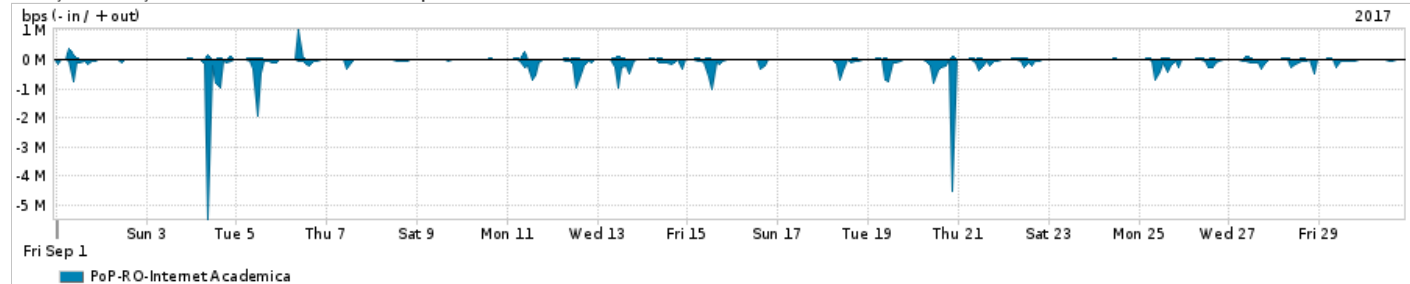

Os gráficos apresentados neste relatório de tráfego estão em formato stack, o que significa que seu valor é uma composição da soma dos componentes listados nas legendas localizadas logo abaixo dos gráficos. Os gráficos estão em "bps x tempo" e possuem dois eixos verticais, Out (positivo) e In (negativo).

Average | Max | PCT95

PROFILE	PROFILE	IN	OUT	TOTAL	
X	PoP-RO	Internet Commodity	11.73 Mbps	4.21 Mbps	15.94 Mbps

**Utilização das trocas de tráfego comerciais no Brasil pelo PoP-RO**

Average | Max | PCT95

PROFILE	PROFILE	IN	OUT	TOTAL	
X	PoP-RO	Parceiros	50.48 Mbps	18.24 Mbps	68.71 Mbps

**Utilização do serviço de Internet acadêmica internacional pelo PoP-RO**

Average | Max | PCT95

PROFILE	PROFILE	IN	OUT	TOTAL	
X	PoP-RO	Internet Acadêmica	117.25 Kbps	15.41 Kbps	132.66 Kbps