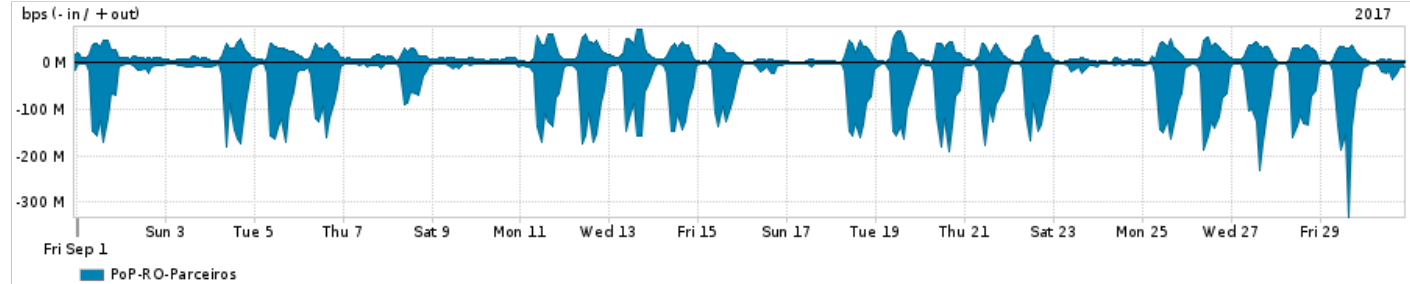

Os gráficos apresentados neste relatório de tráfego estão em formato stack, o que significa que seu valor é uma composição da soma dos componentes listados nas legendas localizadas logo abaixo dos gráficos. Os gráficos estão em "bps x tempo" e possuem dois eixos verticais, Out (positivo) e In (negativo).

ASN - Número do sistema autônomo

Profile - Objeto gerenciável definido arbitrariamente no Peakflow através de diversos parâmetros (ex: bloco cidr, peer-as, as-path, bgp community, interface, etc)

**Utilização do serviço de Internet Commodity pelo PoP-RO**

Average | Max | PCT95

PROFILE	PROFILE	IN	OUT	TOTAL	
X	PoP-RO	Internet Commodity	11.73 Mbps	4.21 Mbps	15.94 Mbps

**Utilização das trocas de tráfego comerciais no Brasil pelo PoP-RO**

Average | Max | PCT95