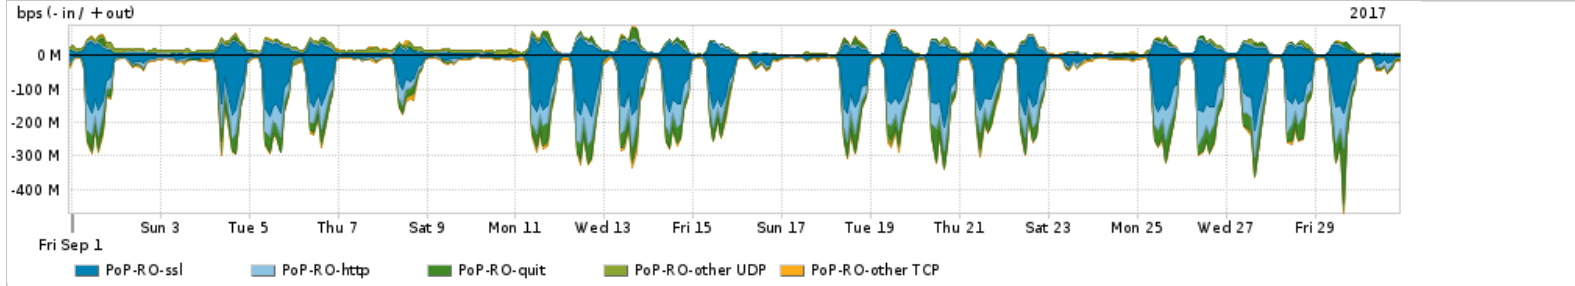

Distribuição do tráfego do PoP-RO por aplicação (análise em camada 3 e 4)

Average | Max | PCT95

PROFILE	APPLICATION	IN	OUT	TOTAL	
☒	PoP-RO	ssl	53.26 Mbps	12.36 Mbps	65.62 Mbps
☒	PoP-RO	http	22.34 Mbps	2.83 Mbps	25.17 Mbps
☒	PoP-RO	quit	15.13 Mbps	2.21 Mbps	17.34 Mbps
☒	PoP-RO	other UDP	1.49 Mbps	4.81 Mbps	6.30 Mbps