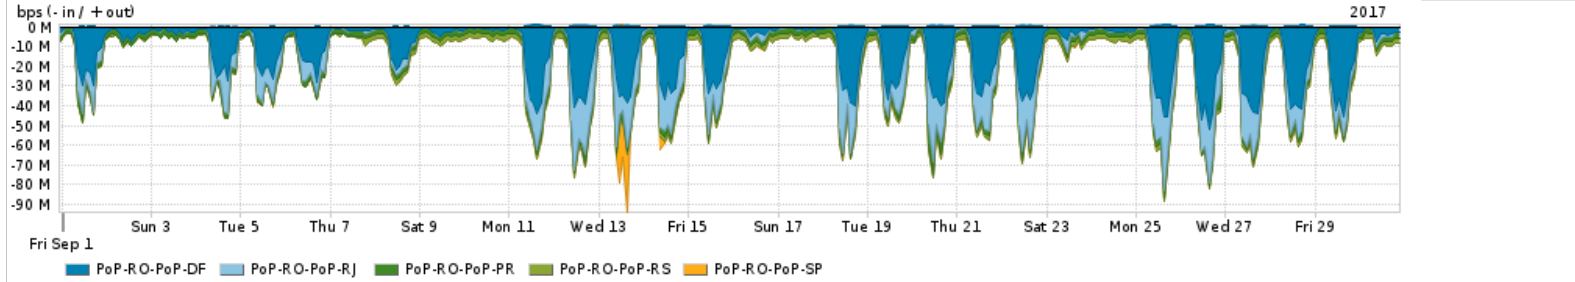

Interesse de tráfego do PoP-RO com os outros PoPs da RNP

Average | Max | PCT95

PROFILE	PROFILE	IN	OUT	TOTAL	
☒	PoP-RO	PoP-DF	11.79 Mbps	262.56 Kbps	12.05 Mbps
☒	PoP-RO	PoP-RJ	5.81 Mbps	45.56 Kbps	5.86 Mbps
☒	PoP-RO	PoP-PR	2.57 Mbps	0.00 bps	2.57 Mbps
☒	PoP-RO	PoP-RS	1.84 Mbps	29.00 bps	1.84 Mbps
☒	PoP-RO	PoP-SP	271.69 Kbps	4.63 Kbps	276.32 Kbps
☐	PoP-RO	PoP-SC	300.00 bps	20.00 bps	320.00 bps
☐	PoP-RO	PoP-MA	23.00 bps	0.00 bps	23.00 bps
☐	PoP-RO	PoP-PI	0.00 bps	0.00 bps	0.00 bps
☐	PoP-RO	PoP-RO	0.00 bps	0.00 bps	0.00 bps