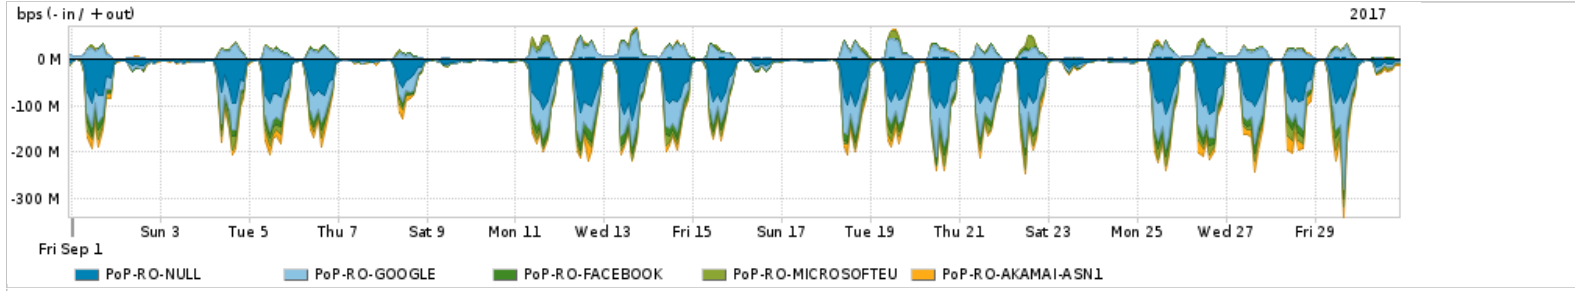

Redes (AS's de origem) mais acessadas pelo PoP-RO

Average | Max | PCT95

PROFILE	AS NAME	ASN	IN	OUT	TOTAL	
☒	PoP-RO	NULL	0	31.59 Mbps	672.21 Kbps	32.27 Mbps
☒	PoP-RO	GOOGLE	15169	19.18 Mbps	8.56 Mbps	27.74 Mbps
☒	PoP-RO	FACEBOOK	32934	5.73 Mbps	839.66 Kbps	6.57 Mbps
☒	PoP-RO	MICROSOFTEU	8068	4.46 Mbps	1.11 Mbps	5.57 Mbps
☒	PoP-RO	AKAMAI-ASN1	20940	4.53 Mbps	133.75 Kbps	4.67 Mbps
☐	PoP-RO	NETFLIX	2906	3.90 Mbps	63.72 Kbps	3.96 Mbps
☐	PoP-RO	FUNPAR	10881	2.56 Mbps	0.00 bps	2.56 Mbps
☐	PoP-RO	AMAZON-02	16509	2.00 Mbps	465.98 Kbps	2.46 Mbps
☐	PoP-RO	AMAZON-AES	14618	296.88 Kbps	1.55 Mbps	1.85 Mbps
☐	PoP-RO	UFDRGDS-BR	2716	1.83 Mbps	0.00 bps	1.83 Mbps