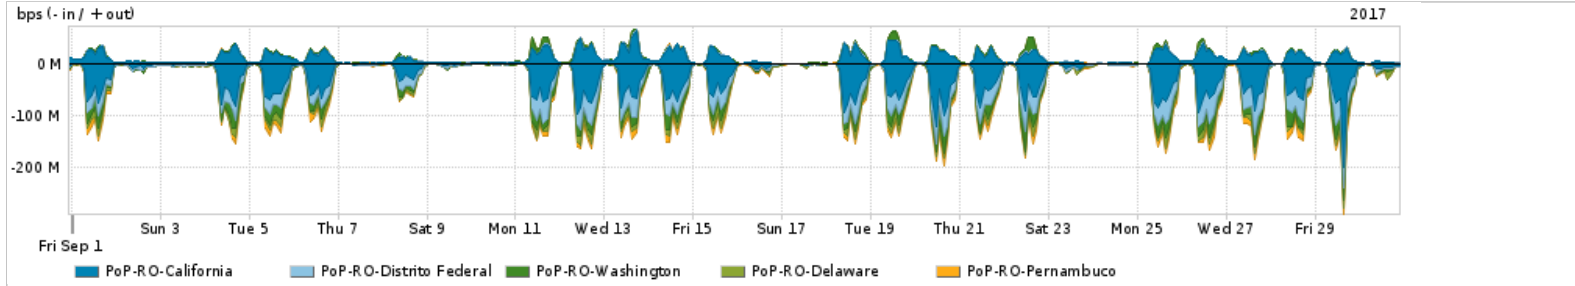

Distribuição do tráfego do PoP-RO por estado, província ou similar

Average | Max | PCT95

PROFILE	REGION	IN	OUT	TOTAL	
☒	PoP-RO	California	23.15 Mbps	10.19 Mbps	33.33 Mbps
☒	PoP-RO	Distrito Federal	11.50 Mbps	401.60 Kbps	11.90 Mbps
☒	PoP-RO	Washington	6.21 Mbps	1.43 Mbps	7.63 Mbps
☒	PoP-RO	Delaware	3.89 Mbps	67.88 Kbps	3.96 Mbps
☒	PoP-RO	Pernambuco	3.46 Mbps	20.92 Kbps	3.48 Mbps
☐	PoP-RO	Sao Paulo	1.96 Mbps	950.17 Kbps	2.91 Mbps
☐	PoP-RO	Massachusetts	2.75 Mbps	142.84 Kbps	2.89 Mbps
☐	PoP-RO	Virginia	771.60 Kbps	1.77 Mbps	2.55 Mbps
☐	PoP-RO	Rio de Janeiro	1.80 Mbps	376.98 Kbps	2.18 Mbps
☐	PoP-RO	Arizona	1.18 Mbps	67.25 Kbps	1.25 Mbps
☐	PoP-RO	Texas	453.69 Kbps	236.30 Kbps	689.99 Kbps
☐	PoP-RO	Noord-Holland	543.79 Kbps	23.08 Kbps	566.87 Kbps
☐	PoP-RO	Florida	333.38 Kbps	139.74 Kbps	473.12 Kbps
☐	PoP-RO	Parana	285.07 Kbps	139.85 Kbps	424.92 Kbps
☐	PoP-RO	Oregon	109.21 Kbps	223.54 Kbps	332.75 Kbps