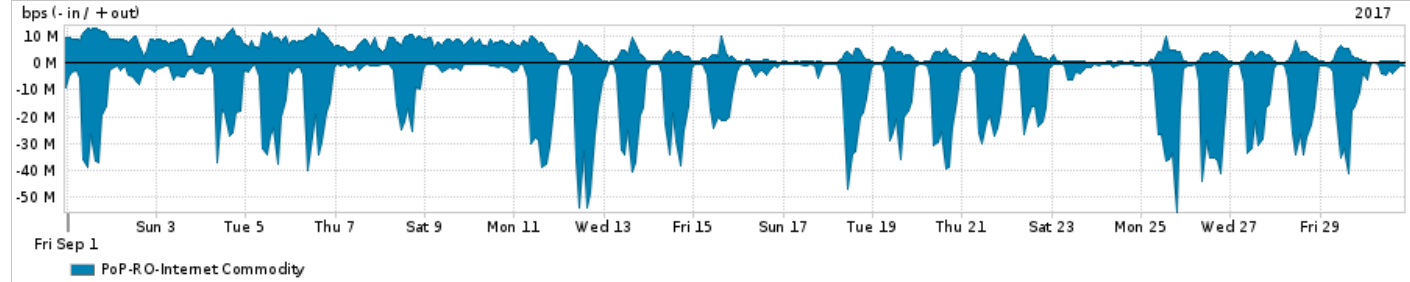

Os gráficos apresentados neste relatório de tráfego estão em formato stack, o que significa que seu valor é uma composição da soma dos componentes listados nas legendas localizadas logo abaixo dos gráficos. Os gráficos estão em "bps x tempo" e possuem dois eixos verticais, Out (positivo) e In (negativo).

A primeira coluna da tabela define o ponto de referência para entendimento dos valores de In e Out.  
A contabilização do tráfego é sob o ponto de vista do AS da RNP, AS1916.

**Legenda:**

PoP - Ponto de presença da RNP

ASN - Número do sistema autônomo

Profile - Objeto gerenciável definido arbitrariamente no Peakflow através de diversos parâmetros (ex: bloco cidr, peer-as, as-path, bgp community, interface, etc)

**Utilização do serviço de Internet Commodity pelo PoP-RO**