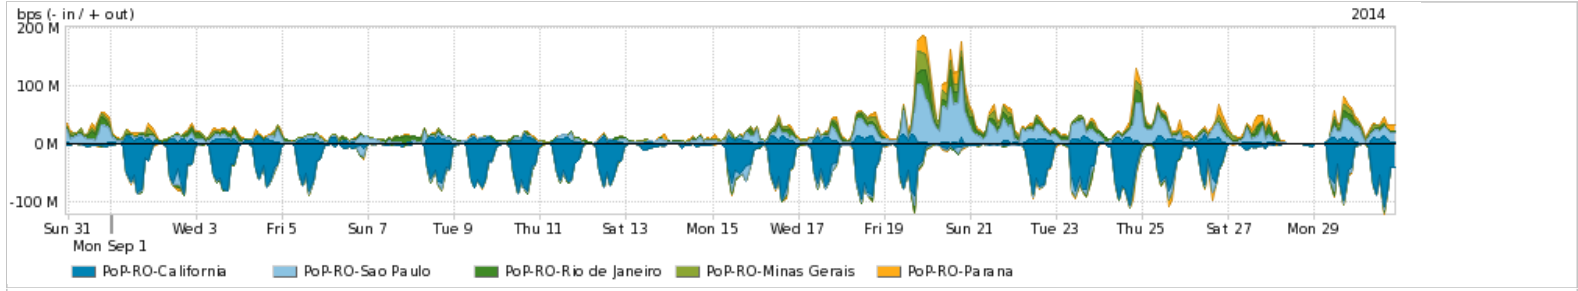

Distribuição do tráfego do PoP-RO por estado, província ou similar

Average | Max | PCT95

PROFILE	REGION	IN	OUT	TOTAL	
☒	PoP-RO	California	25.57 Mbps	3.64 Mbps	29.21 Mbps
☒	PoP-RO	Sao Paulo	1.96 Mbps	10.86 Mbps	12.82 Mbps
☒	PoP-RO	Rio de Janeiro	521.63 Kbps	4.12 Mbps	4.64 Mbps
☐	PoP-RO	Massachusetts	4.15 Mbps	322.47 Kbps	4.47 Mbps
☒	PoP-RO	Minas Gerais	360.99 Kbps	3.44 Mbps	3.81 Mbps
☒	PoP-RO	Parana	559.58 Kbps	3.02 Mbps	3.58 Mbps
☐	PoP-RO	Rio Grande do Sul	272.93 Kbps	3.17 Mbps	3.44 Mbps
☐	PoP-RO	Distrito Federal	536.81 Kbps	2.01 Mbps	2.55 Mbps
☐	PoP-RO	Virginia	1.62 Mbps	862.84 Kbps	2.49 Mbps
☐	PoP-RO	Texas	1.86 Mbps	261.28 Kbps	2.13 Mbps
☐	PoP-RO	Arizona	1.82 Mbps	74.44 Kbps	1.89 Mbps
☐	PoP-RO	Santa Catarina	231.93 Kbps	1.43 Mbps	1.66 Mbps
☐	PoP-RO	Washington	1.01 Mbps	571.18 Kbps	1.58 Mbps
☐	PoP-RO	Bahia	179.05 Kbps	1.16 Mbps	1.34 Mbps
☐	PoP-RO	Espirito Santo	195.30 Kbps	1.05 Mbps	1.24 Mbps