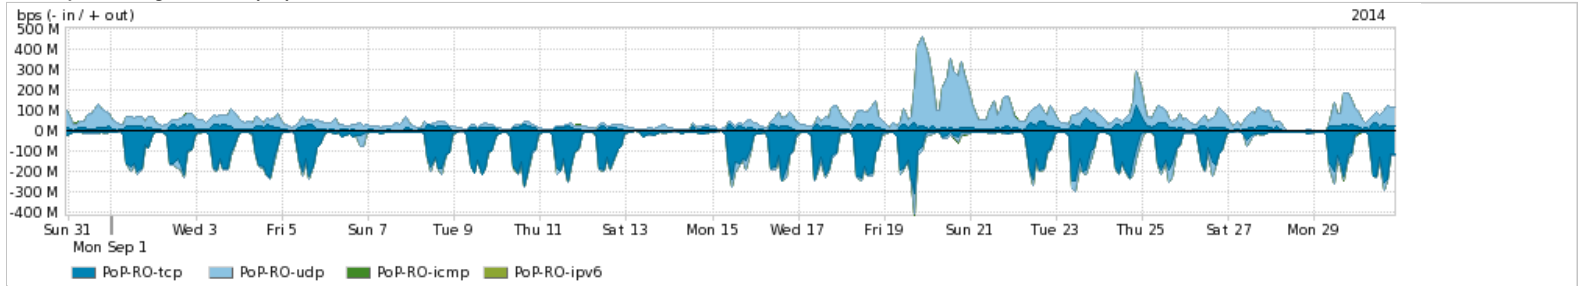

PROFILE	APPLICATION	IN	OUT	TOTAL	
☐	PoP-RO	netflow	85.91 Kbps	126.13 Kbps	212.04 Kbps
☐	PoP-RO	dns	96.98 Kbps	35.12 Kbps	132.10 Kbps
☐	PoP-RO	bittorrent	23.00 Kbps	69.77 Kbps	92.77 Kbps
☐	PoP-RO	ssh	16.94 Kbps	53.50 Kbps	70.44 Kbps
☐	PoP-RO	rdp	3.30 Kbps	47.97 Kbps	51.27 Kbps

Distribuição do tráfego do PoP-RO por protocolo

Average | Max | PCT95

PROFILE	PROTOCOL	IN	OUT	TOTAL	
☒	PoP-RO	tcp	70.47 Mbps	16.27 Mbps	86.74 Mbps
☒	PoP-RO	udp	7.67 Mbps	49.41 Mbps	57.08 Mbps
☒	PoP-RO	icmp	130.47 Kbps	122.30 Kbps	252.77 Kbps
☐	PoP-RO	ipv6-frag	3.00 bps	0.00 bps	3.00 bps
☐	PoP-RO	ipv6-icmp	0.00 bps	1.00 bps	1.00 bps
☐	PoP-RO	255	0.00 bps	0.00 bps	0.00 bps
☒	PoP-RO	ipv6	0.00 bps	0.00 bps	0.00 bps

For assistance with this product, please contact support@arbornetworks.com.