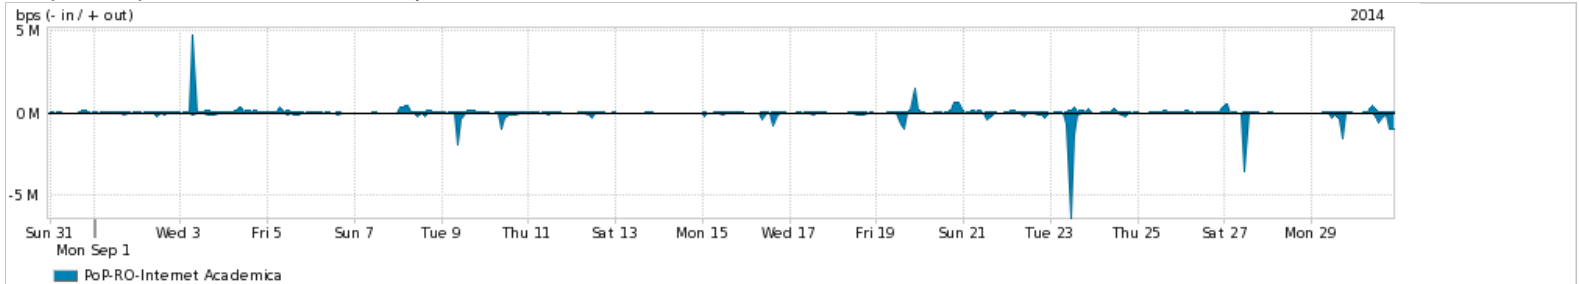

Utilização do serviço de Internet acadêmica internacional pelo PoP-RO

Average | Max | PCT95

PROFILE	PROFILE	IN	OUT	TOTAL	
☒	PoP-RO	Internet Acadêmica	91.30 Kbps	48.70 Kbps	140.00 Kbps