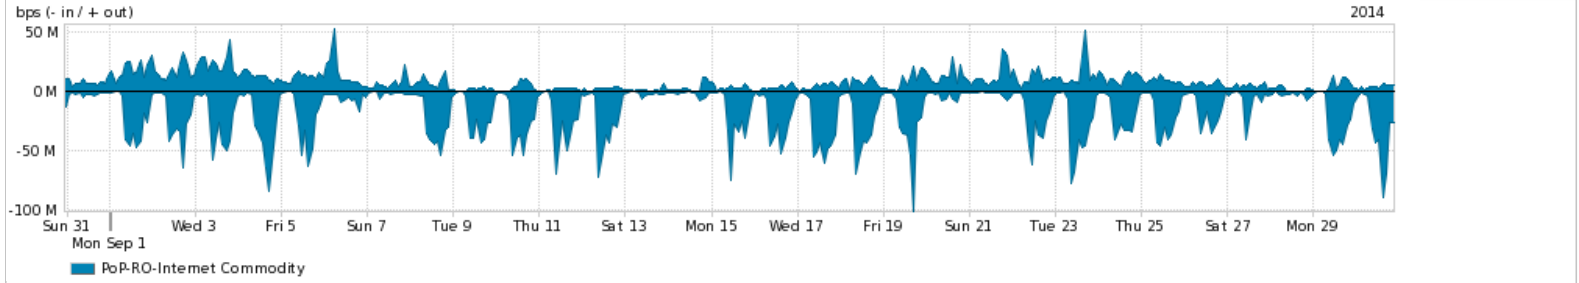

Os gráficos apresentados neste relatório de tráfego estão em formato *stack*, o que significa que seu valor é uma composição da soma dos componentes listados nas legendas localizadas logo abaixo dos gráficos. Os gráficos estão em "bps x tempo" e possuem dois eixos verticais, Out (positivo) e In (negativo).

A primeira coluna da tabela define o ponto de referência para entendimento dos valores de In e Out.

A contabilização do tráfego é sob o ponto de vista do AS da RNP, AS1916.

Legenda:

PoP - Ponto de presença da RNP

Parceiros - Provedores comerciais que a RNP mantém acordos de troca de tráfego

Internet Acadêmica - Acesso às redes acadêmicas internacionais, serviço atualmente provido pela RedClara

Internet commodity - Acesso pago à Internet global que é oferecido gratuitamente pela RNP aos seus clientes

ASN - Número do sistema autônomo

Profile - Objeto gerenciável definido arbitrariamente no Peakflow através de diversos parâmetros (ex: bloco cidr, peer-as, as-path, bgp community, interface, etc)

Utilização do serviço de Internet Commodity pelo PoP-RO