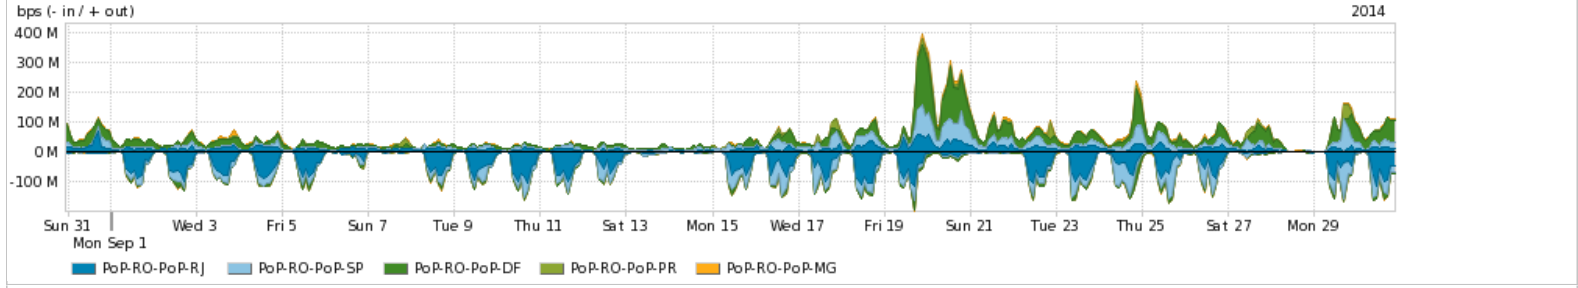

Average | Max | PCT95

PROFILE	PROFILE	IN	OUT	TOTAL	
<input checked="" type="checkbox"/>	PoP-RO	Internet Acadêmica	91.30 Kbps	48.70 Kbps	140.00 Kbps

Redes (AS's de origem) mais acessadas pelo PoP-RO

Average | Max | PCT95

PROFILE	AS NAME	ASN	IN	OUT	TOTAL	
<input checked="" type="checkbox"/>	PoP-RO	GOOGLE	15169	22.53 Mbps	2.68 Mbps	25.22 Mbps
<input checked="" type="checkbox"/>	PoP-RO	NET	28573	1.21 Mbps	14.25 Mbps	15.46 Mbps
<input checked="" type="checkbox"/>	PoP-RO	GVT	18881	1.37 Mbps	11.45 Mbps	12.82 Mbps
<input type="checkbox"/>	PoP-RO	NULL	0	9.82 Mbps	614.53 Kbps	10.43 Mbps
<input type="checkbox"/>	PoP-RO	FACEBOOK	32934	5.76 Mbps	604.13 Kbps	6.36 Mbps
<input type="checkbox"/>	PoP-RO	Oi	7738	287.68 Kbps	5.50 Mbps	5.79 Mbps
<input checked="" type="checkbox"/>	PoP-RO	TELESP	27699	995.99 Kbps	4.44 Mbps	5.44 Mbps
<input type="checkbox"/>	PoP-RO	QWEST-US	209	3.40 Mbps	91.76 Kbps	3.50 Mbps
<input type="checkbox"/>	PoP-RO	AKAMAI-ASN1	20940	2.88 Mbps	219.47 Kbps	3.10 Mbps
<input checked="" type="checkbox"/>	PoP-RO	BTSAFDF	8167	271.41 Kbps	2.71 Mbps	2.99 Mbps

Interesse de tráfego do PoP-RO com os outros PoPs da RNP

Average | Max | PCT95

PROFILE	PROFILE	IN	OUT	TOTAL	
<input checked="" type="checkbox"/>	PoP-RO	PoP-RJ	28.70 Mbps	9.13 Mbps	37.83 Mbps
<input checked="" type="checkbox"/>	PoP-RO	PoP-SP	13.99 Mbps	13.05 Mbps	27.04 Mbps
<input checked="" type="checkbox"/>	PoP-RO	PoP-DF	3.59 Mbps	22.87 Mbps	26.46 Mbps
<input checked="" type="checkbox"/>	PoP-RO	PoP-PR	627.01 Kbps	2.29 Mbps	2.91 Mbps
<input checked="" type="checkbox"/>	PoP-RO	PoP-MG	296.87 Kbps	2.25 Mbps	2.54 Mbps
<input type="checkbox"/>	PoP-RO	PoP-CE	106.57 Kbps	1.79 Mbps	1.89 Mbps
<input type="checkbox"/>	PoP-RO	PoP-RS	153.54 Kbps	748.76 Kbps	902.30 Kbps
<input type="checkbox"/>	PoP-RO	PoP-RN	39.59 Kbps	463.41 Kbps	503.00 Kbps
<input type="checkbox"/>	PoP-RO	PoP-SC	81.00 Kbps	403.35 Kbps	484.36 Kbps
<input type="checkbox"/>	PoP-RO	PoP-BA	89.08 Kbps	359.25 Kbps	448.33 Kbps