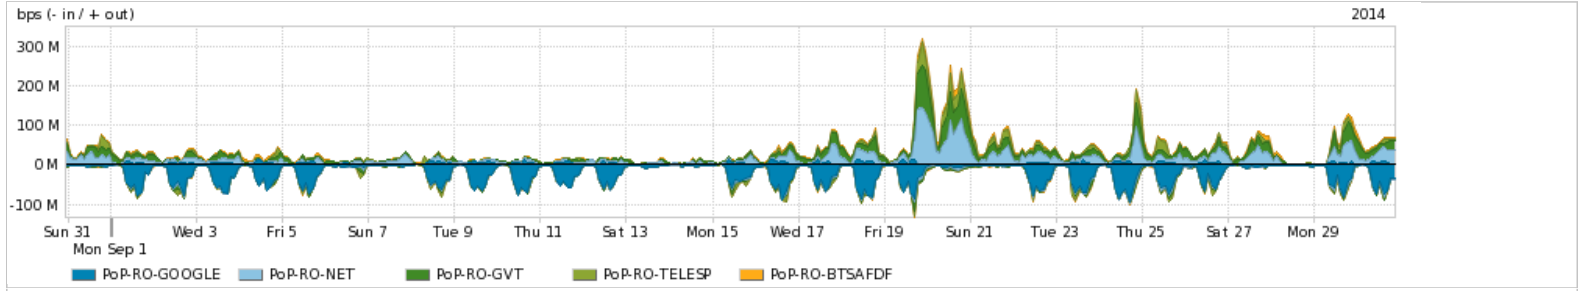

Average | Max | PCT95

PROFILE	PROFILE	IN	OUT	TOTAL	
<input checked="" type="checkbox"/>	PoP-RO	Internet Commodity	17.92 Mbps	8.23 Mbps	26.14 Mbps

Utilização das trocas de tráfego comerciais no Brasil pelo PoP-RO

Average | Max | PCT95

PROFILE	PROFILE	IN	OUT	TOTAL	
<input checked="" type="checkbox"/>	PoP-RO	Parceiros	49.64 Mbps	56.53 Mbps	106.17 Mbps

Utilização do serviço de Internet acadêmica internacional pelo PoP-RO

Average | Max | PCT95

PROFILE	PROFILE	IN	OUT	TOTAL	
<input checked="" type="checkbox"/>	PoP-RO	Internet Acadêmica	91.30 Kbps	48.70 Kbps	140.00 Kbps

Redes (AS's de origem) mais acessadas pelo PoP-RO

Average | Max | PCT95