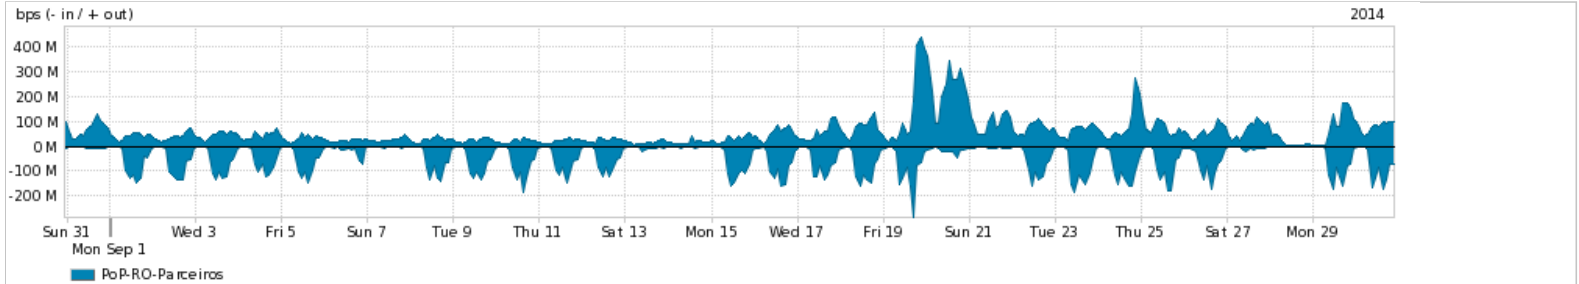

Os gráficos apresentados neste relatório de tráfego estão em formato *stack*, o que significa que seu valor é uma composição da soma dos componentes listados nas legendas localizadas logo abaixo dos gráficos. Os gráficos estão em "bps x tempo" e possuem dois eixos verticais, Out (positivo) e In (negativo).

ASN - Número do sistema autônomo

Profile - Objeto gerenciável definido arbitrariamente no Peakflow através de diversos parâmetros (ex: bloco cidr, peer-as, as-path, bgp community, interface, etc)

Utilização do serviço de Internet Commodity pelo PoP-RO

Average | Max | PCT95

PROFILE	PROFILE	IN	OUT	TOTAL	
<input checked="" type="checkbox"/>	PoP-RO	Internet Commodity	17.92 Mbps	8.23 Mbps	26.14 Mbps

Utilização das trocas de tráfego comerciais no Brasil pelo PoP-RO