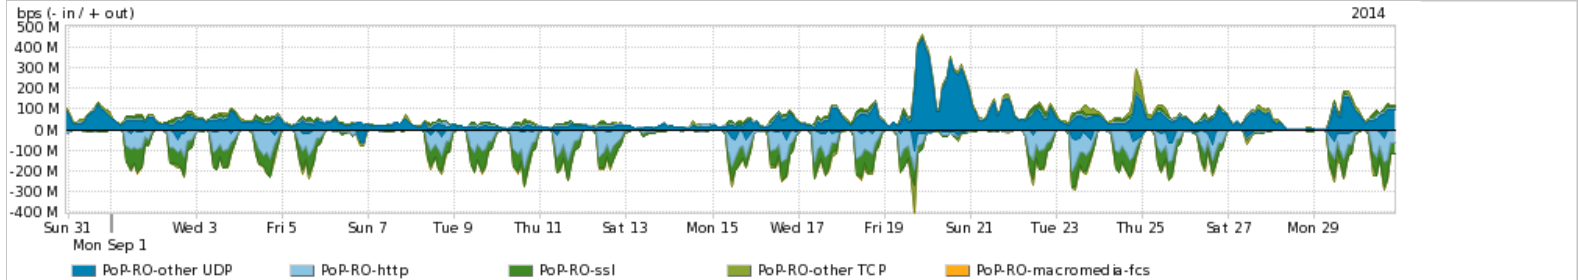

Distribuição do tráfego do PoP-RO por aplicação (análise em camada 3 e 4)

Average | Max | PCT95

PROFILE	APPLICATION	IN	OUT	TOTAL	
☒	PoP-RO	other UDP	7.47 Mbps	49.17 Mbps	56.65 Mbps
☒	PoP-RO	http	36.78 Mbps	3.45 Mbps	40.22 Mbps
☒	PoP-RO	ssl	29.88 Mbps	5.17 Mbps	35.05 Mbps
☒	PoP-RO	other TCP	3.38 Mbps	7.44 Mbps	10.81 Mbps
☒	PoP-RO	macromedia-fcs	357.03 Kbps	10.06 Kbps	367.09 Kbps