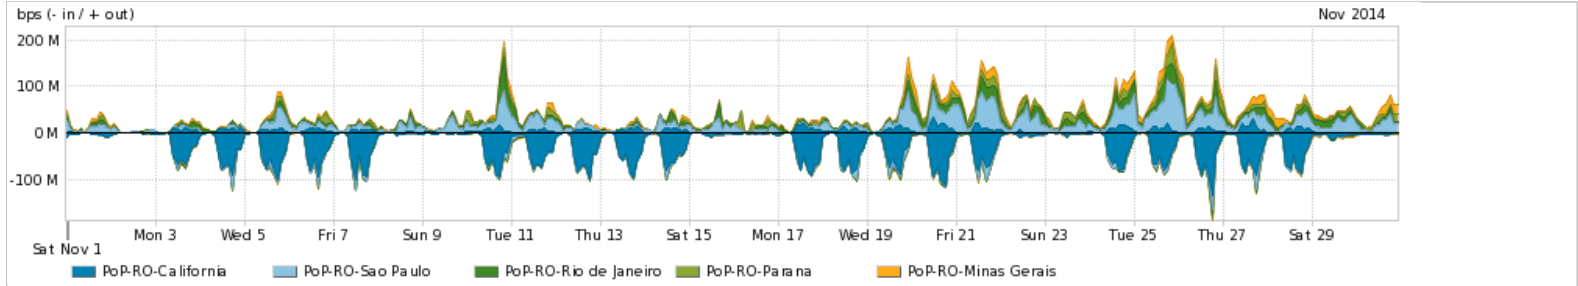

Distribuição do tráfego do PoP-RO por estado, província ou similar

Average | Max | PCT95

PROFILE	REGION	IN	OUT	TOTAL	
☒	PoP-RO	California	26.53 Mbps	4.03 Mbps	30.56 Mbps
☒	PoP-RO	Sao Paulo	2.47 Mbps	16.75 Mbps	19.22 Mbps
☒	PoP-RO	Rio de Janeiro	539.46 Kbps	7.28 Mbps	7.82 Mbps
☐	PoP-RO	Massachusetts	5.37 Mbps	369.27 Kbps	5.74 Mbps
☒	PoP-RO	Parana	338.20 Kbps	5.27 Mbps	5.60 Mbps
☒	PoP-RO	Minas Gerais	428.70 Kbps	4.96 Mbps	5.39 Mbps
☐	PoP-RO	Distrito Federal	685.27 Kbps	4.45 Mbps	5.13 Mbps
☐	PoP-RO	Santa Catarina	230.15 Kbps	4.14 Mbps	4.37 Mbps
☐	PoP-RO	Rio Grande do Sul	159.79 Kbps	3.22 Mbps	3.38 Mbps
☐	PoP-RO	Espirito Santo	157.36 Kbps	2.49 Mbps	2.65 Mbps
☐	PoP-RO	Goiias	165.56 Kbps	2.45 Mbps	2.62 Mbps
☐	PoP-RO	Bahia	193.93 Kbps	2.36 Mbps	2.56 Mbps
☐	PoP-RO	Texas	1.89 Mbps	264.42 Kbps	2.16 Mbps
☐	PoP-RO	Ceara	113.59 Kbps	1.81 Mbps	1.93 Mbps
☐	PoP-RO	Arizona	1.48 Mbps	23.32 Kbps	1.50 Mbps