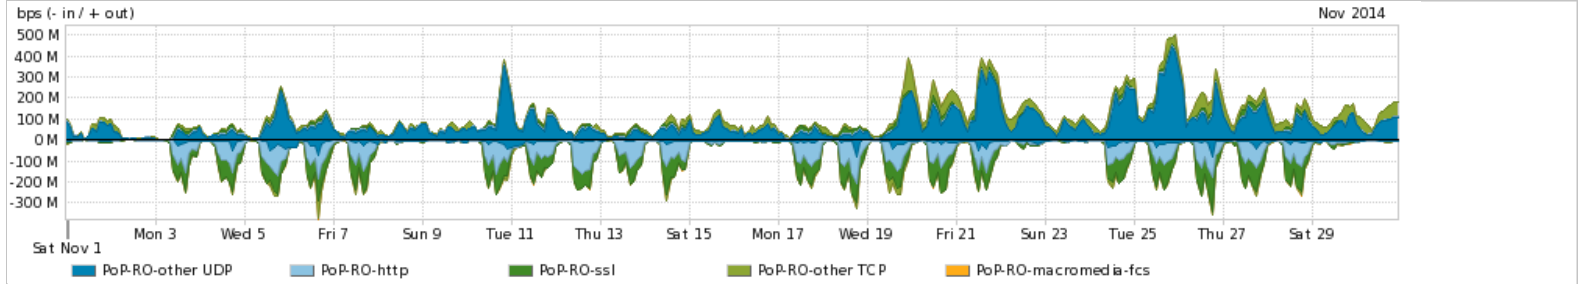

Distribuição do tráfego do PoP-RO por aplicação (análise em camada 3 e 4)

Average | Max | PCT95

PROFILE	APPLICATION	IN	OUT	TOTAL	
☒	PoP-RO	other UDP	7.36 Mbps	73.73 Mbps	81.09 Mbps
☒	PoP-RO	http	35.43 Mbps	3.62 Mbps	39.04 Mbps
☒	PoP-RO	ssl	32.84 Mbps	5.87 Mbps	38.71 Mbps
☒	PoP-RO	other TCP	3.07 Mbps	21.50 Mbps	24.57 Mbps
☒	PoP-RO	macromedia-fcs	275.38 Kbps	29.00 Kbps	304.38 Kbps