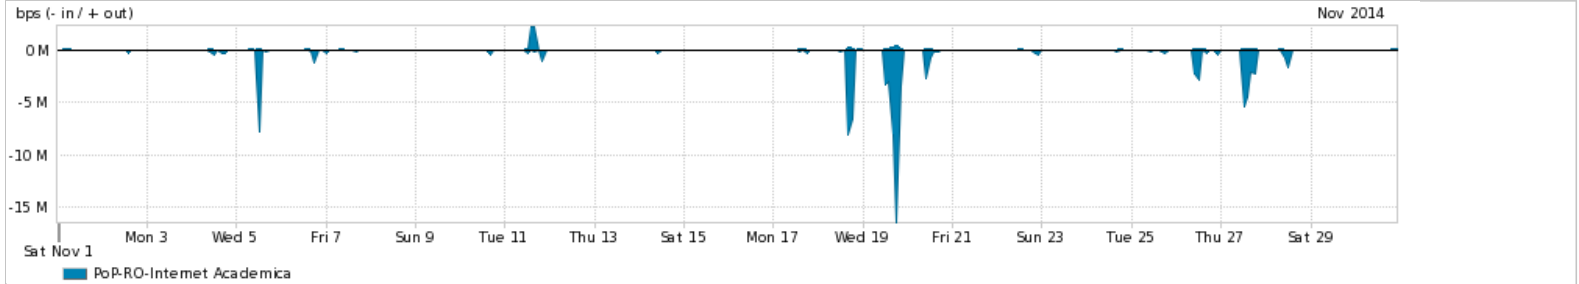

Os gráficos apresentados neste relatório de tráfego estão em formato stack, o que significa que seu valor é uma composição da soma dos componentes listados nas legendas localizadas logo abaixo dos gráficos. Os gráficos estão em "bps x tempo" e possuem dois eixos verticais, Out (positivo) e In (negativo).

ASN - Número do sistema autônomo

Profile - Objeto gerenciável definido arbitrariamente no Peakflow através de diversos parâmetros (ex: bloco cidr, peer-as, as-path, bgp community, interface, etc)

Utilização do serviço de Internet Commodity pelo PoP-RO

Average | Max | PCT95

PROFILE	PROFILE	IN	OUT	TOTAL	
<input checked="" type="checkbox"/>	PoP-RO	Internet Commodity	18.36 Mbps	7.07 Mbps	25.42 Mbps

Utilização das trocas de tráfego comerciais no Brasil pelo PoP-RO

Average | Max | PCT95

PROFILE	PROFILE	IN	OUT	TOTAL	
<input checked="" type="checkbox"/>	PoP-RO	Parceiros	48.94 Mbps	96.83 Mbps	145.78 Mbps

Utilização do serviço de Internet acadêmica internacional pelo PoP-RO