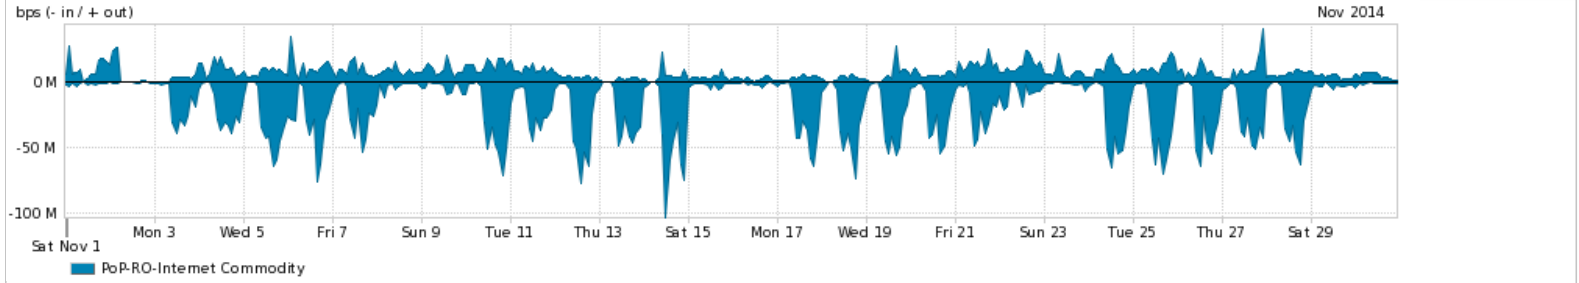

Os gráficos apresentados neste relatório de tráfego estão em formato stack, o que significa que seu valor é uma composição da soma dos componentes listados nas legendas localizadas logo abaixo dos gráficos. Os gráficos estão em "bps x tempo" e possuem dois eixos verticais, Out (positivo) e In (negativo).

A primeira coluna da tabela define o ponto de referência para entendimento dos valores de In e Out.

A contabilização do tráfego é sob o ponto de vista do AS da RNP, AS1916.

Legenda:

PoP - Ponto de presença da RNP

Parceiros - Provedores comerciais que a RNP mantém acordos de troca de tráfego

Internet Acadêmica - Acesso às redes acadêmicas internacionais, serviço atualmente provido pela RedClara

Internet commodity - Acesso pago à Internet global que é oferecido gratuitamente pela RNP aos seus clientes

ASN - Número do sistema autônomo

Profile - Objeto gerenciável definido arbitrariamente no Peakflow através de diversos parâmetros (ex: bloco cidr, peer-as, as-path, bgp community, interface, etc)

Utilização do serviço de Internet Commodity pelo PoP-RO