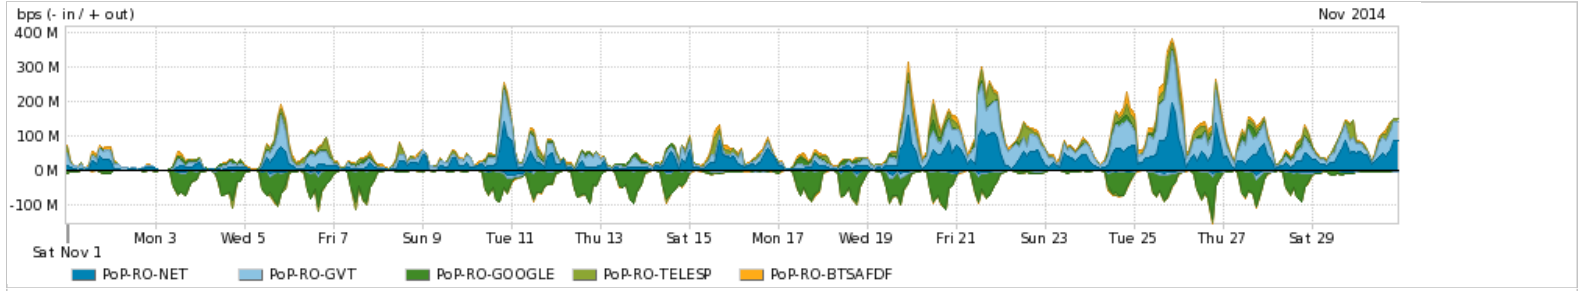

Os gráficos apresentados neste relatório de tráfego estão em formato stack, o que significa que seu valor é uma composição da soma dos componentes listados nas legendas localizadas logo abaixo dos gráficos. Os gráficos estão em "bps x tempo" e possuem dois eixos verticais, Out (positivo) e In (negativo).

Average | Max | PCT95

PROFILE	PROFILE	IN	OUT	TOTAL	
<input checked="" type="checkbox"/>	PoP-RO	Internet Commodity	18.36 Mbps	7.07 Mbps	25.42 Mbps

Utilização das trocas de tráfego comerciais no Brasil pelo PoP-RO

Average | Max | PCT95

PROFILE	PROFILE	IN	OUT	TOTAL	
<input checked="" type="checkbox"/>	PoP-RO	Parceiros	48.94 Mbps	96.83 Mbps	145.78 Mbps

Utilização do serviço de Internet acadêmica internacional pelo PoP-RO

Average | Max | PCT95

PROFILE	PROFILE	IN	OUT	TOTAL	
<input checked="" type="checkbox"/>	PoP-RO	Internet Acadêmica	270.38 Kbps	23.91 Kbps	294.29 Kbps

Redes (AS's de origem) mais acessadas pelo PoP-RO

Average | Max | PCT95