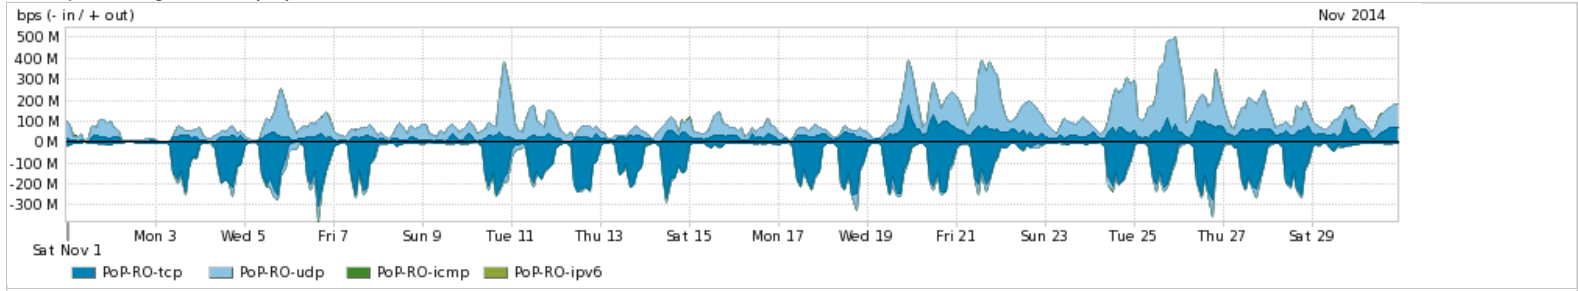

PROFILE	APPLICATION	IN	OUT	TOTAL	
☐	PoP-RO	dns	90.36 Kbps	33.21 Kbps	123.57 Kbps
☐	PoP-RO	bittorrent	23.86 Kbps	93.47 Kbps	117.33 Kbps
☐	PoP-RO	ssh	32.15 Kbps	50.84 Kbps	83.00 Kbps
☐	PoP-RO	xmpp	31.27 Kbps	16.91 Kbps	48.17 Kbps
☐	PoP-RO	rdp	2.33 Kbps	41.23 Kbps	43.57 Kbps

Distribuição do tráfego do PoP-RO por protocolo

Average | Max | PCT95

PROFILE	PROTOCOL	IN	OUT	TOTAL	
☒	PoP-RO	tcp	71.68 Mbps	31.22 Mbps	102.91 Mbps
☒	PoP-RO	udp	7.49 Mbps	73.82 Mbps	81.30 Mbps
☒	PoP-RO	icmp	133.90 Kbps	129.70 Kbps	263.60 Kbps
☒	PoP-RO	ipv6	0.00 bps	0.00 bps	0.00 bps

For assistance with this product, please contact support@arbornetworks.com.