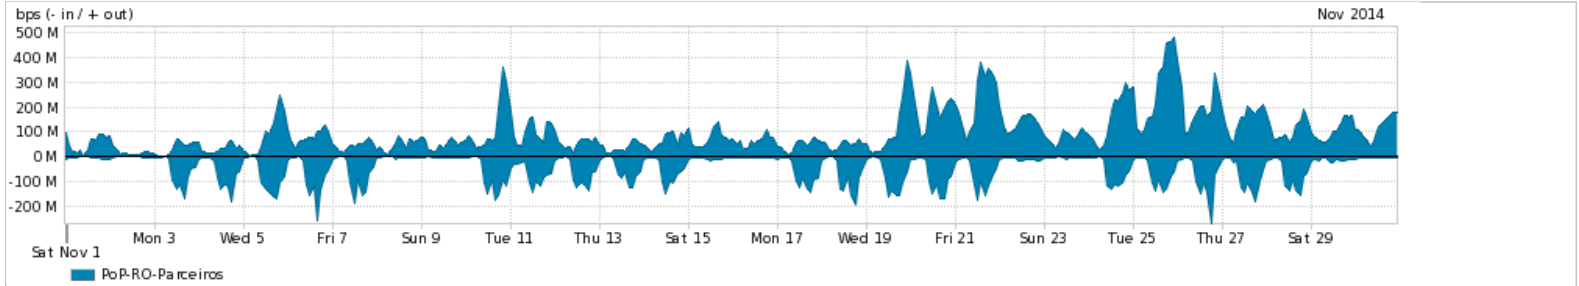

Os gráficos apresentados neste relatório de tráfego estão em formato stack, o que significa que seu valor é uma composição da soma dos componentes listados nas legendas localizadas logo abaixo dos gráficos. Os gráficos estão em "bps x tempo" e possuem dois eixos verticais, Out (positivo) e In (negativo).

A primeira coluna da tabela define o ponto de referência para entendimento dos valores de In e Out.

A contabilização do tráfego é sob o ponto de vista do AS da RNP, AS1916.

Legenda:

PoP - Ponto de presença da RNP

ASN - Número do sistema autônomo

Profile - Objeto gerenciável definido arbitrariamente no Peakflow através de diversos parâmetros (ex: bloco cidr, peer-as, as-path, bgp community, interface, etc)

Utilização do serviço de Internet Commodity pelo PoP-RO

Average | Max | PCT95

PROFILE	PROFILE	IN	OUT	TOTAL	
<input checked="" type="checkbox"/>	PoP-RO	Internet Commodity	18.36 Mbps	7.07 Mbps	25.42 Mbps

Utilização das trocas de tráfego comerciais no Brasil pelo PoP-RO