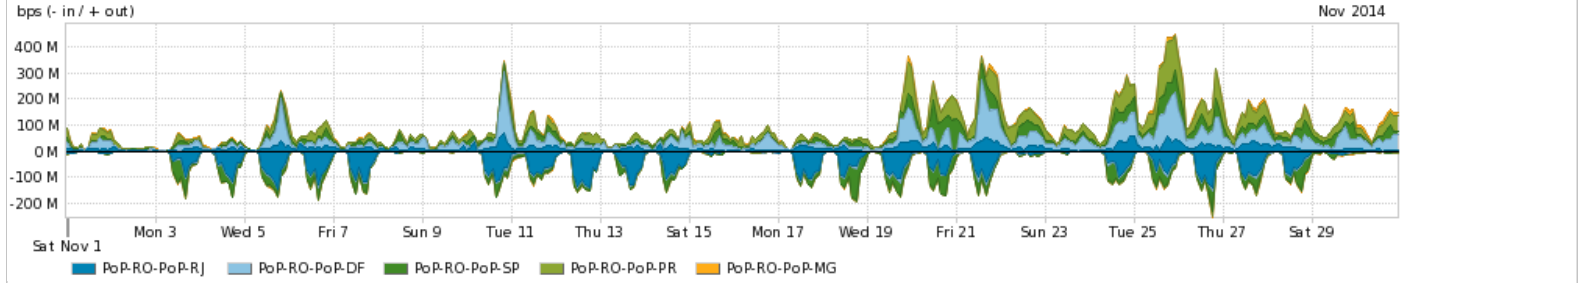

Interesse de tráfego do PoP-RO com os outros PoPs da RNP

Average | Max | PCT95

PROFILE	PROFILE	IN	OUT	TOTAL	
☒	PoP-RO	PoP-RJ	31.67 Mbps	11.22 Mbps	42.89 Mbps
☒	PoP-RO	PoP-DF	2.39 Mbps	31.29 Mbps	33.69 Mbps
☒	PoP-RO	PoP-SP	13.68 Mbps	18.22 Mbps	31.91 Mbps
☒	PoP-RO	PoP-PR	1.79 Mbps	27.28 Mbps	29.07 Mbps
☒	PoP-RO	PoP-MG	380.28 Kbps	2.83 Mbps	3.21 Mbps
☐	PoP-RO	PoP-RS	109.59 Kbps	788.42 Kbps	898.01 Kbps
☐	PoP-RO	PoP-BA	76.49 Kbps	683.39 Kbps	759.88 Kbps
☐	PoP-RO	PoP-SC	98.35 Kbps	640.66 Kbps	739.01 Kbps
☐	PoP-RO	PoP-ES	68.75 Kbps	599.20 Kbps	667.96 Kbps
☐	PoP-RO	PoP-PE	23.35 Kbps	563.12 Kbps	586.46 Kbps