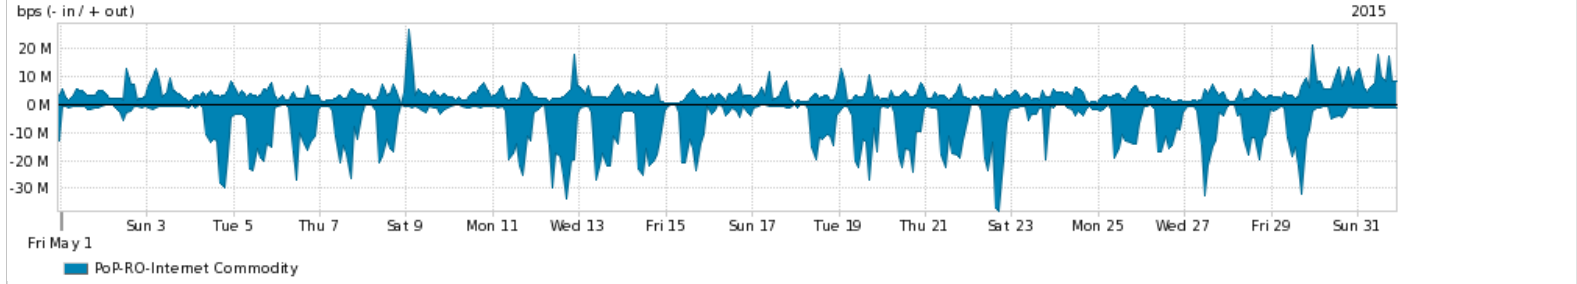

Os gráficos apresentados neste relatório de tráfego estão em formato stack, o que significa que seu valor é uma composição da soma dos componentes listados nas legendas localizadas logo abaixo dos gráficos. Os gráficos estão em "bps x tempo" e possuem dois eixos verticais, Out (positivo) e In (negativo).
 A primeira coluna da tabela define o ponto de referência para entendimento dos valores de In e Out.
 A contabilização do tráfego é sob o ponto de vista do AS da RNP, AS1916.

- Legenda:
- PoP - Ponto de presença da RNP
 - Parceiros - Provedores comerciais que a RNP mantém acordos de troca de tráfego
 - Internet Acadêmica - Acesso às redes acadêmicas internacionais, serviço atualmente provido pela RedClara
 - Internet commodity - Acesso pago à Internet global que é oferecido pela RNP aos seus clientes
 - ASN - Número do sistema autônomo
 - Profile - Objeto gerenciável definido arbitrariamente no Peakflow através de diversos parâmetros (ex: bloco cidr, peer-as, as-path, bgp community, interface, etc)

Utilização do serviço de Internet Commodity pelo PoP-RO

Average | Max | PCT95

PROFILE	PROFILE	IN	OUT	TOTAL	
<input checked="" type="checkbox"/>	PoP-RO	Internet Commodity	7.42 Mbps	3.98 Mbps	11.39 Mbps

Utilização das trocas de tráfego comerciais no Brasil pelo PoP-RO