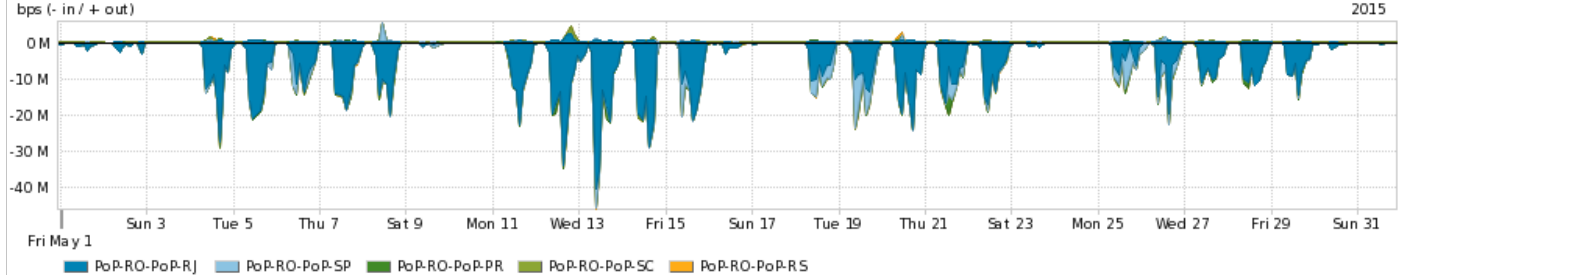

Interesse de tráfego do PoP-RO com os outros PoPs da RNP

Average | Max | PCT95

PROFILE	PROFILE	IN	OUT	TOTAL	
☒	PoP-RO	PoP-RJ	4.57 Mbps	140.22 Kbps	4.71 Mbps
☒	PoP-RO	PoP-SP	510.50 Kbps	44.67 Kbps	555.16 Kbps
☒	PoP-RO	PoP-PR	134.88 Kbps	8.06 Kbps	142.94 Kbps
☒	PoP-RO	PoP-SC	23.09 Kbps	62.16 Kbps	85.26 Kbps
☒	PoP-RO	PoP-RS	12.41 Kbps	8.07 Kbps	20.47 Kbps
☐	PoP-RO	PoP-DF	929.00 bps	16.38 Kbps	17.31 Kbps
☐	PoP-RO	PoP-BA	10.58 Kbps	3.78 Kbps	14.36 Kbps
☐	PoP-RO	PoP-ES	0.00 bps	10.68 Kbps	10.68 Kbps
☐	PoP-RO	PoP-RN	1.89 Kbps	754.00 bps	2.64 Kbps
☐	PoP-RO	PoP-MG	225.00 bps	0.00 bps	225.00 bps