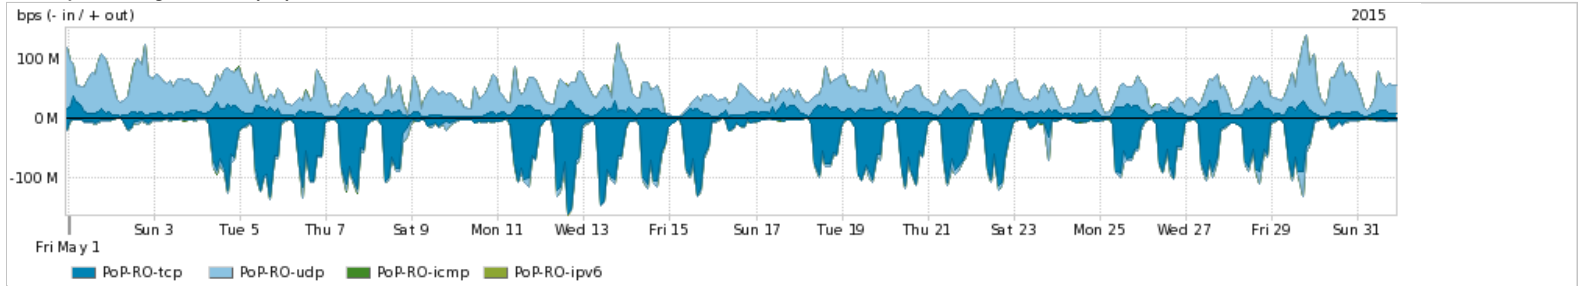

PROFILE	APPLICATION	IN	OUT	TOTAL	
☐	PoP-RO		ssh	35.01 Kbps	51.28 Kbps	86.29 Kbps
☐	PoP-RO		bittorrent	9.56 Kbps	72.42 Kbps	81.97 Kbps
☐	PoP-RO		dns	51.45 Kbps	18.80 Kbps	70.25 Kbps
☐	PoP-RO		xmpp	20.68 Kbps	10.39 Kbps	31.07 Kbps
☐	PoP-RO		rdp	1.36 Kbps	21.73 Kbps	23.09 Kbps

Distribuição do tráfego do PoP-RO por protocolo

Average | Max | PCT95

	PROFILE	PROTOCOL	IN	OUT	TOTAL	
☒	PoP-RO		tcp	34.64 Mbps	10.48 Mbps	45.12 Mbps
☒	PoP-RO		udp	3.14 Mbps	36.21 Mbps	39.36 Mbps
☒	PoP-RO		icmp	71.88 Kbps	60.16 Kbps	132.04 Kbps
☒	PoP-RO		ipv6	340.00 bps	1.17 Kbps	1.51 Kbps

For assistance with this product, please contact support@arbornetworks.com.