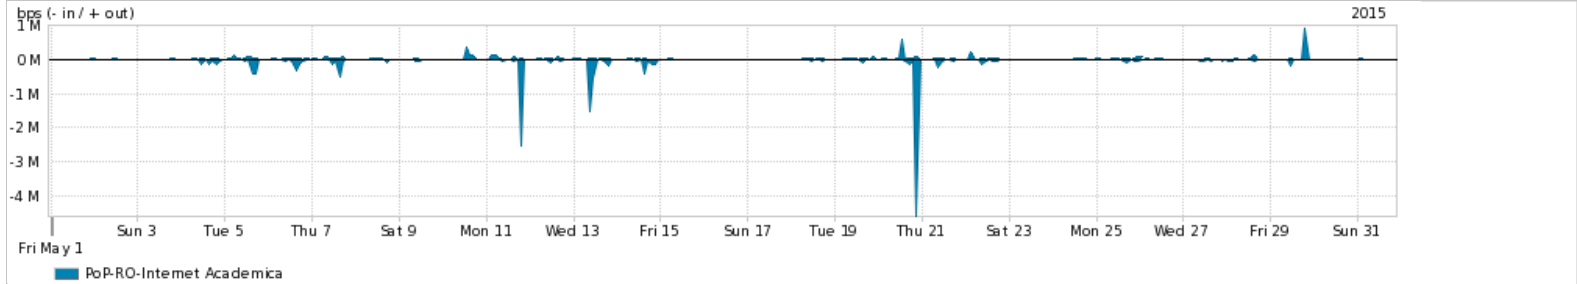

Utilização do serviço de Internet acadêmica internacional pelo PoP-RO

Average | Max | PCT95

PROFILE	PROFILE	IN	OUT	TOTAL	
☒	PoP-RO	Internet Acadêmica	47.31 Kbps	12.95 Kbps	60.25 Kbps