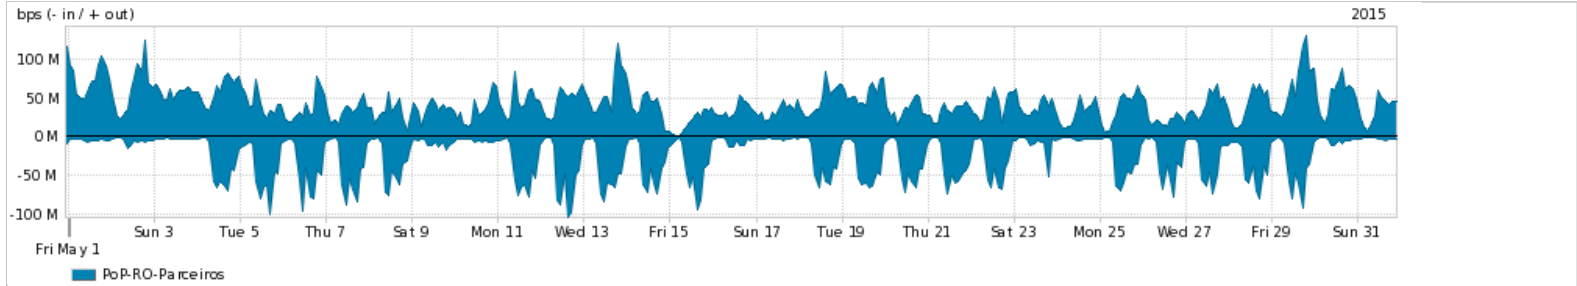

Os gráficos apresentados neste relatório de tráfego estão em formato stack, o que significa que seu valor é uma composição da soma dos componentes listados nas legendas localizadas logo abaixo dos gráficos. Os gráficos estão em "bps x tempo" e possuem dois eixos verticais, Out (positivo) e In (negativo).
 A primeira coluna da tabela define o ponto de referência para entendimento dos valores de In e Out.
 A contabilização do tráfego é sob o ponto de vista do AS da RNP, AS1916.

- Legenda:
- PoP - Ponto de presença da RNP
 - Parceiros - Provedores comerciais que a RNP mantém acordos de troca de tráfego
 - Internet Acadêmica - Acesso às redes acadêmicas internacionais, serviço atualmente provido pela RedClara
 - Internet commodity - Acesso pago à Internet global que é oferecido pela RNP aos seus clientes
 - ASN - Número do sistema autônomo
 - Profile - Objeto gerenciável definido arbitrariamente no Peakflow através de diversos parâmetros (ex: bloco cidr, peer-as, as-path, bgp community, interface, etc)

Utilização do serviço de Internet Commodity pelo PoP-RO

Average | Max | PCT95

PROFILE	PROFILE	IN	OUT	TOTAL	
<input checked="" type="checkbox"/>	PoP-RO	Internet Commodity	7.42 Mbps	3.98 Mbps	11.39 Mbps

Utilização das trocas de tráfego comerciais no Brasil pelo PoP-RO