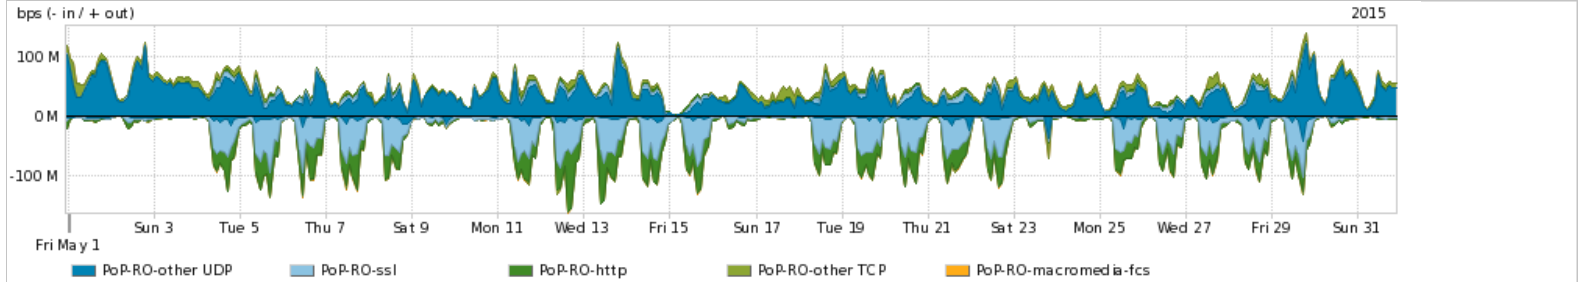

Distribuição do tráfego do PoP-RO por aplicação (análise em camada 3 e 4)

Average | Max | PCT95

PROFILE	APPLICATION	IN	OUT	TOTAL	
☒	PoP-RO	other UDP	3.07 Mbps	36.19 Mbps	39.26 Mbps
☒	PoP-RO	ssl	20.56 Mbps	2.58 Mbps	23.15 Mbps
☒	PoP-RO	http	13.25 Mbps	1.99 Mbps	15.24 Mbps
☒	PoP-RO	other TCP	616.57 Kbps	5.74 Mbps	6.35 Mbps
☒	PoP-RO	macromedia-fcs	121.64 Kbps	6.42 Kbps	128.05 Kbps