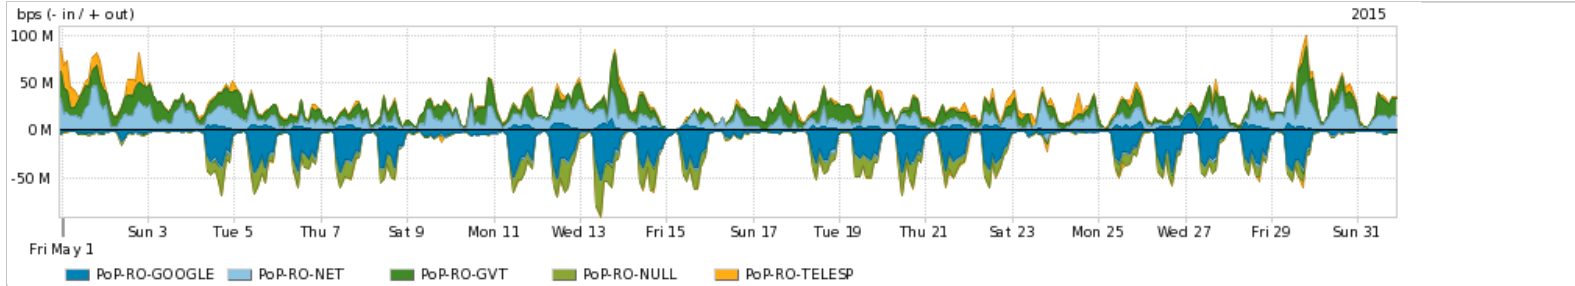

Os gráficos apresentados neste relatório de tráfego estão em formato stack, o que significa que seu valor é uma composição da soma dos componentes listados nas legendas localizadas logo abaixo dos gráficos. Os gráficos estão em "bps x tempo" e possuem dois eixos verticais, Out (positivo) e In (negativo).
 A primeira coluna da tabela define o ponto de referência para entendimento dos valores de In e Out.
 A contabilização do tráfego é sob o ponto de vista do AS da RNP, AS1916.

Utilização do serviço de Internet Commodity pelo PoP-RO

Average | Max | PCT95

PROFILE	PROFILE	IN	OUT	TOTAL	
<input checked="" type="checkbox"/>	PoP-RO	Internet Commodity	7.42 Mbps	3.98 Mbps	11.39 Mbps

Utilização das trocas de tráfego comerciais no Brasil pelo PoP-RO

Average | Max | PCT95

PROFILE	PROFILE	IN	OUT	TOTAL	
<input checked="" type="checkbox"/>	PoP-RO	Parceiros	24.85 Mbps	42.26 Mbps	67.11 Mbps

Utilização do serviço de Internet acadêmica internacional pelo PoP-RO

Average | Max | PCT95

PROFILE	PROFILE	IN	OUT	TOTAL	
<input checked="" type="checkbox"/>	PoP-RO	Internet Acadêmica	47.31 Kbps	12.95 Kbps	60.25 Kbps

Redes (AS's de origem) mais acessadas pelo PoP-RO

Average | Max | PCT95