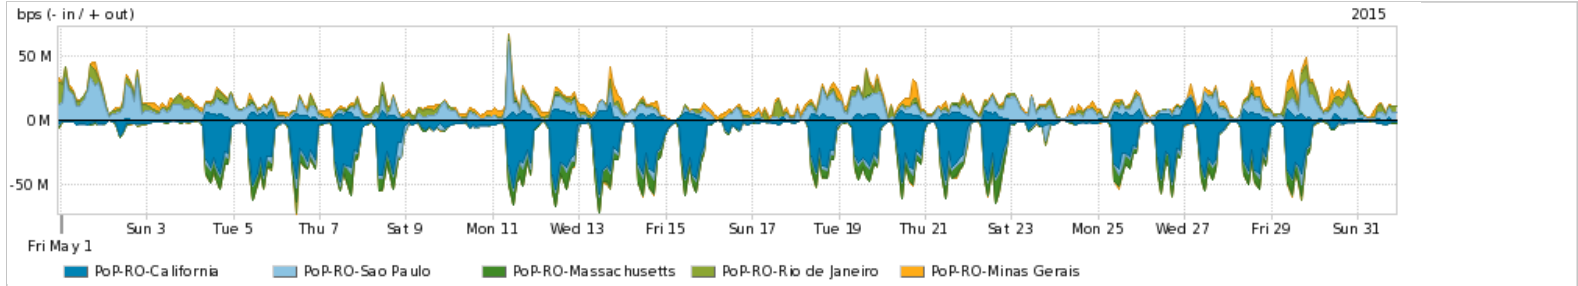

Distribuição do tráfego do PoP-RO por estado, província ou similar

Average | Max | PCT95

PROFILE	REGION	IN	OUT	TOTAL	
☒	PoP-RO	California	13.61 Mbps	2.24 Mbps	15.84 Mbps
☒	PoP-RO	Sao Paulo	1.21 Mbps	6.81 Mbps	8.02 Mbps
☒	PoP-RO	Massachusetts	3.11 Mbps	134.16 Kbps	3.24 Mbps
☒	PoP-RO	Rio de Janeiro	194.89 Kbps	2.47 Mbps	2.67 Mbps
☒	PoP-RO	Minas Gerais	109.91 Kbps	2.31 Mbps	2.42 Mbps
☐	PoP-RO	Parana	134.65 Kbps	2.27 Mbps	2.41 Mbps
☐	PoP-RO	Rio Grande do Sul	89.91 Kbps	1.61 Mbps	1.70 Mbps
☐	PoP-RO	Texas	1.09 Mbps	184.45 Kbps	1.27 Mbps
☐	PoP-RO	Distrito Federal	206.37 Kbps	994.77 Kbps	1.20 Mbps
☐	PoP-RO	Santa Catarina	63.98 Kbps	1.08 Mbps	1.15 Mbps
☐	PoP-RO	Pernambuco	37.47 Kbps	1.08 Mbps	1.12 Mbps
☐	PoP-RO	Goias	25.08 Kbps	973.54 Kbps	998.62 Kbps
☐	PoP-RO	Espirito Santo	41.25 Kbps	936.62 Kbps	977.86 Kbps
☐	PoP-RO	Washington	674.13 Kbps	236.03 Kbps	910.16 Kbps
☐	PoP-RO	Bahia	35.00 Kbps	820.79 Kbps	855.79 Kbps