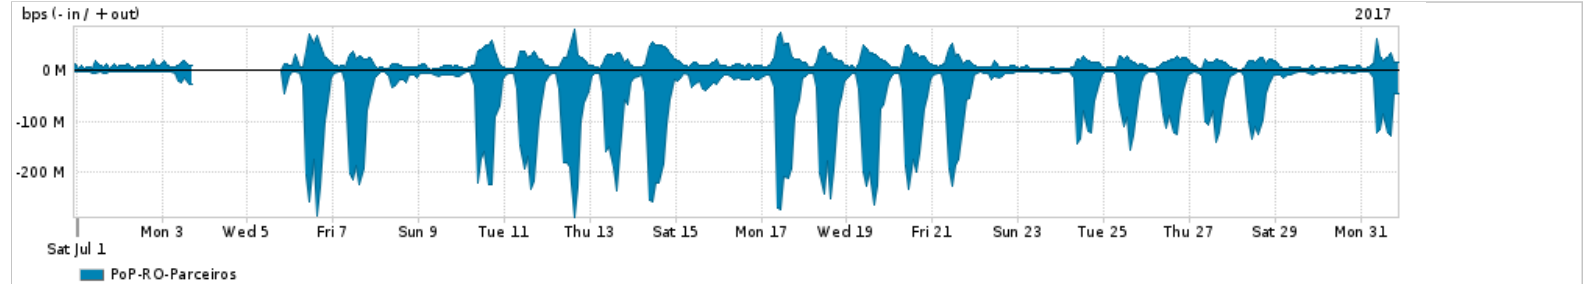

Os gráficos apresentados neste relatório de tráfego estão em formato stack, o que significa que seu valor é uma composição da soma dos componentes listados nas legendas localizadas logo abaixo dos gráficos. Os gráficos estão em "bps x tempo" e possuem dois eixos verticais, Out (positivo) e In (negativo).

ASN - Número do sistema autônomo

Profile - Objeto gerenciável definido arbitrariamente no Peakflow através de diversos parâmetros (ex: bloco cidr, peer-as, as-path, bgp community, interface, etc)

Utilização do serviço de Internet Commodity pelo PoP-RO

PROFILE	PROFILE	IN	OUT	TOTAL	
X	PoP-RO	Internet Commodity	10.21 Mbps	22.50 Mbps	32.72 Mbps

Utilização das trocas de tráfego comerciais no Brasil pelo PoP-RO

PROFILE	PROFILE	IN	OUT	TOTAL	
X	PoP-RO	Parceiros	54.60 Mbps	16.15 Mbps	70.74 Mbps