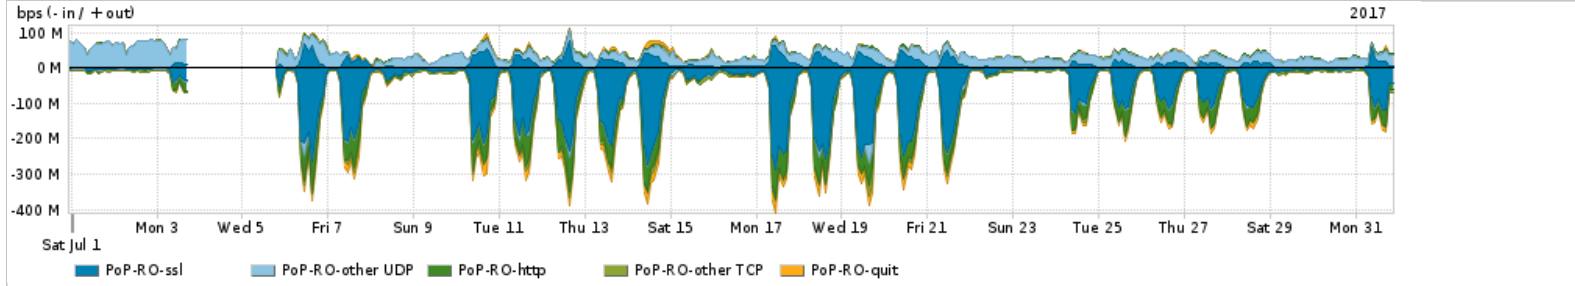

Distribuição do tráfego do PoP-RO por aplicação (análise em camada 3 e 4)

Average | Max | PCT95

PROFILE	APPLICATION	IN	OUT	TOTAL	
☒	PoP-RO	ssl	52.48 Mbps	9.80 Mbps	62.29 Mbps
☒	PoP-RO	other UDP	1.52 Mbps	25.65 Mbps	27.17 Mbps
☒	PoP-RO	http	16.82 Mbps	1.69 Mbps	18.52 Mbps
☒	PoP-RO	other TCP	5.46 Mbps	875.65 Kbps	6.34 Mbps