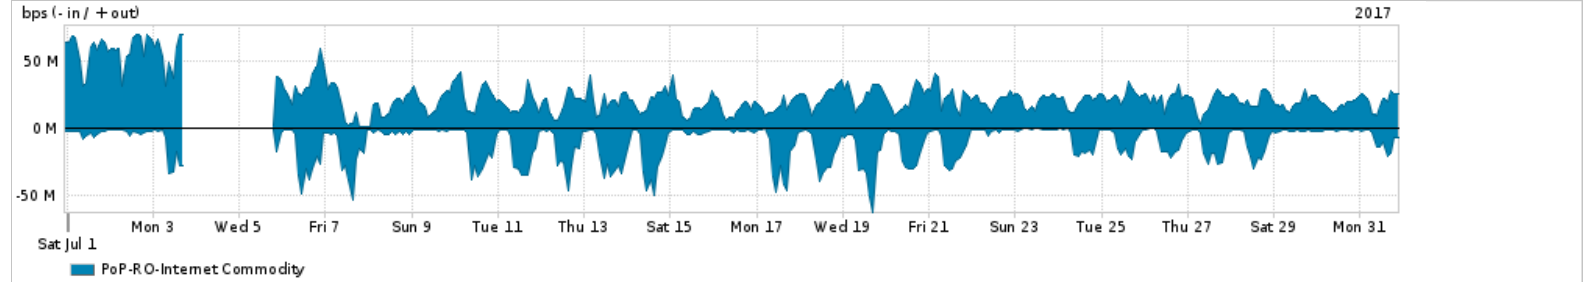

Os gráficos apresentados neste relatório de tráfego estão em formato stack, o que significa que seu valor é uma composição da soma dos componentes listados nas legendas localizadas logo abaixo dos gráficos. Os gráficos estão em "bps x tempo" e possuem dois eixos verticais, Out (positivo) e In (negativo).

A primeira coluna da tabela define o ponto de referência para entendimento dos valores de In e Out.

A contabilização do tráfego é sob o ponto de vista do AS da RNP, AS1916.

Legenda:

PoP - Ponto de presença da RNP

ASN - Número do sistema autônomo

Profile - Objeto gerenciável definido arbitrariamente no Peakflow através de diversos parâmetros (ex: bloco cidr, peer-as, as-path, bgp community, interface, etc)

Utilização do serviço de Internet Commodity pelo PoP-RO