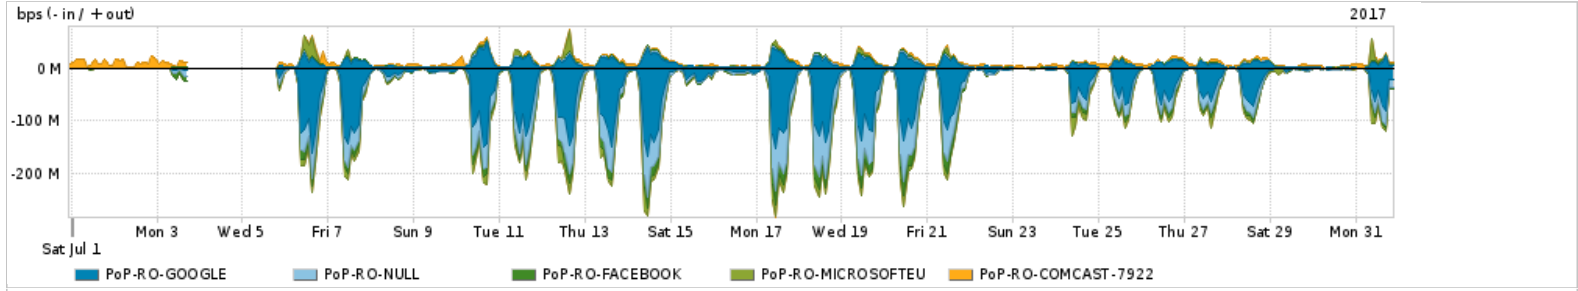

Os gráficos apresentados neste relatório de tráfego estão em formato stack, o que significa que seu valor é uma composição da soma dos componentes listados nas legendas localizadas logo abaixo dos gráficos. Os gráficos estão em "bps x tempo" e possuem dois eixos verticais, Out (positivo) e In (negativo).

PROFILE	PROFILE	IN	OUT	TOTAL	
X	PoP-RO	Internet Commodity	10.21 Mbps	22.50 Mbps	32.72 Mbps

Utilização das trocas de tráfego comerciais no Brasil pelo PoP-RO

PROFILE	PROFILE	IN	OUT	TOTAL	
X	PoP-RO	Parceiros	54.60 Mbps	16.15 Mbps	70.74 Mbps

Utilização do serviço de Internet acadêmica internacional pelo PoP-RO

PROFILE	PROFILE	IN	OUT	TOTAL	
X	PoP-RO	Internet Acadêmica	100.70 Kbps	283.42 Kbps	384.12 Kbps

Redes (AS's de origem) mais acessadas pelo PoP-RO