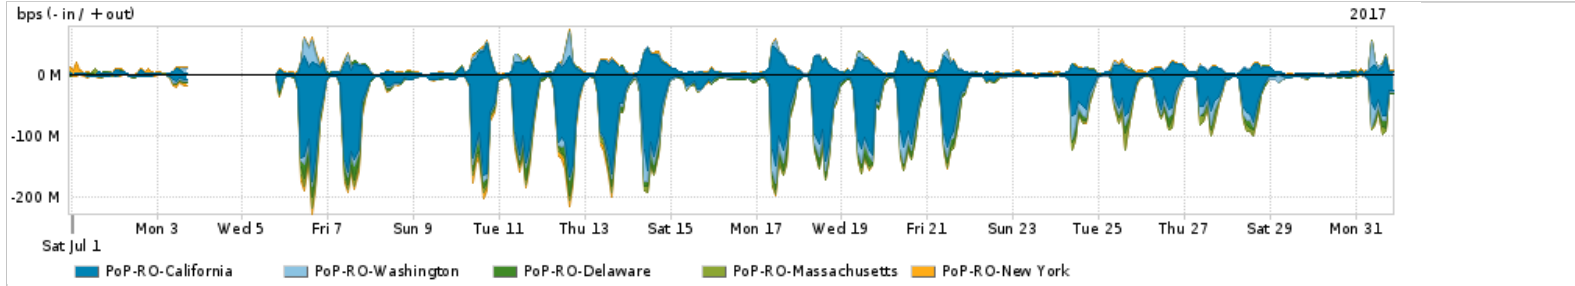

Distribuição do tráfego do PoP-RO por estado, província ou similar

Average | Max | PCT95

PROFILE	REGION	IN	OUT	TOTAL	
☒	PoP-RO	California	29.68 Mbps	8.68 Mbps	38.36 Mbps
☒	PoP-RO	Washington	3.89 Mbps	1.34 Mbps	5.23 Mbps
☒	PoP-RO	Delaware	3.36 Mbps	170.22 Kbps	3.53 Mbps
☒	PoP-RO	Massachusetts	2.49 Mbps	325.16 Kbps	2.81 Mbps
☒	PoP-RO	New York	976.00 Kbps	956.20 Kbps	1.93 Mbps
☐	PoP-RO	Virginia	571.73 Kbps	1.14 Mbps	1.71 Mbps
☐	PoP-RO	Sao Paulo	1.17 Mbps	529.18 Kbps	1.70 Mbps
☐	PoP-RO	Texas	393.90 Kbps	1.07 Mbps	1.46 Mbps
☐	PoP-RO	Arizona	976.91 Kbps	331.54 Kbps	1.31 Mbps
☐	PoP-RO	Rio de Janeiro	1.16 Mbps	141.27 Kbps	1.30 Mbps
☐	PoP-RO	Florida	206.09 Kbps	949.87 Kbps	1.16 Mbps
☐	PoP-RO	New Jersey	83.12 Kbps	490.41 Kbps	573.53 Kbps
☐	PoP-RO	Illinois	32.13 Kbps	505.93 Kbps	538.06 Kbps
☐	PoP-RO	Georgia	54.70 Kbps	450.68 Kbps	505.38 Kbps
☐	PoP-RO	Ontario	65.20 Kbps	395.85 Kbps	461.06 Kbps