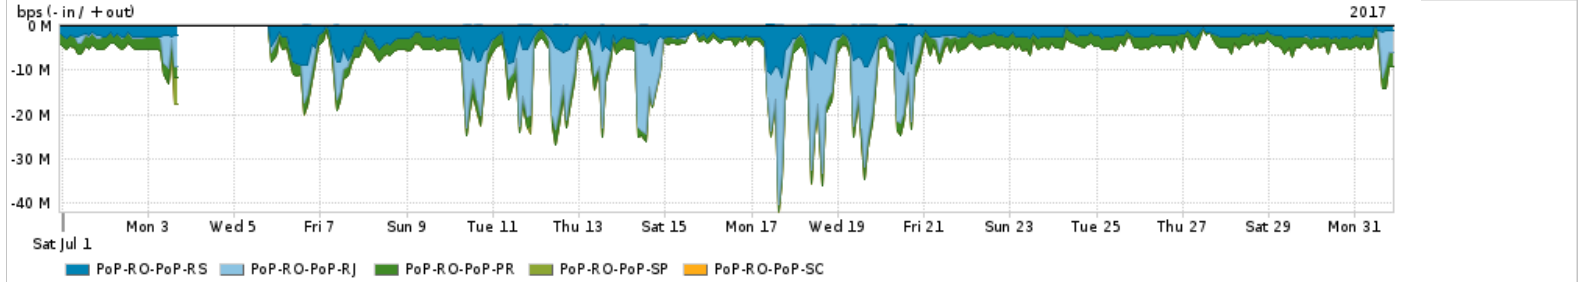

Interesse de tráfego do PoP-RO com os outros PoPs da RNP

Average | Max | PCT95

PROFILE	PROFILE	IN	OUT	TOTAL	
☒	PoP-RO	PoP-RS	2.96 Mbps	26.26 Kbps	2.99 Mbps
☒	PoP-RO	PoP-RJ	2.26 Mbps	22.96 Kbps	2.28 Mbps
☒	PoP-RO	PoP-PR	2.07 Mbps	0.00 bps	2.07 Mbps
☒	PoP-RO	PoP-SP	44.28 Kbps	360.00 bps	44.64 Kbps
☒	PoP-RO	PoP-SC	220.00 bps	18.00 bps	238.00 bps
☐	PoP-RO	PoP-PB	1.00 bps	0.00 bps	1.00 bps