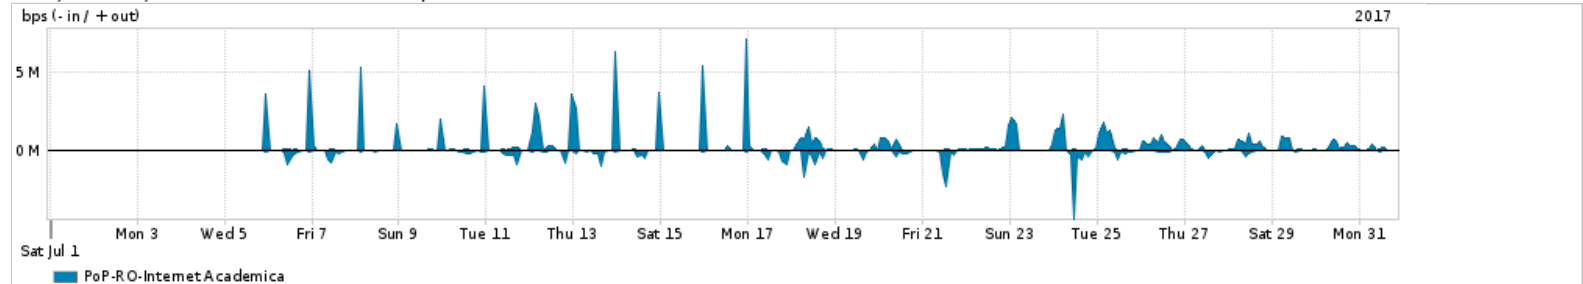

Utilização do serviço de Internet acadêmica internacional pelo PoP-RO

PROFILE	PROFILE	IN	OUT	TOTAL	
X	PoP-RO	Internet Acadêmica	100.70 Kbps	283.42 Kbps	384.12 Kbps