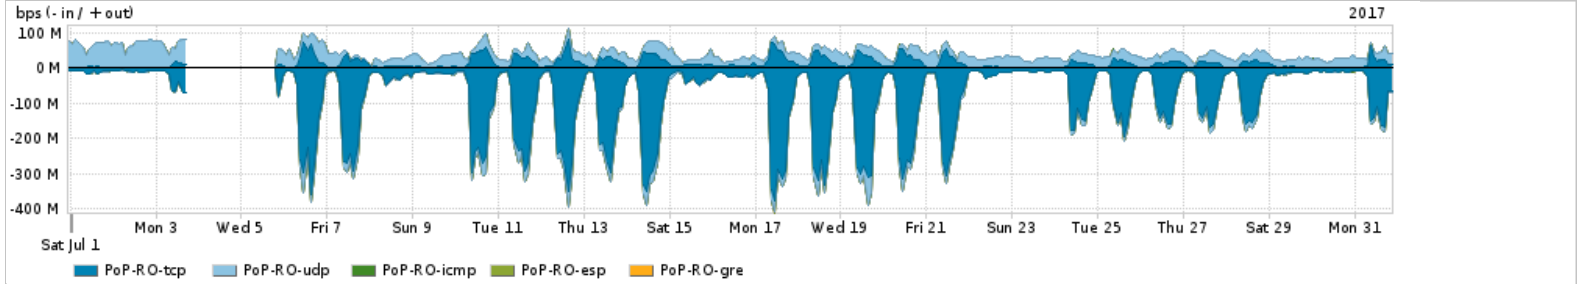

PROFILE	APPLICATION	IN	OUT	TOTAL
☒	PoP-RO	quit	5.13 Mbps	767.39 Kbps	5.90 Mbps
☐	PoP-RO	dns	395.24 Kbps	252.00 Kbps	647.24 Kbps
☐	PoP-RO	macromedia-fcs	118.35 Kbps	28.28 Kbps	146.62 Kbps
☐	PoP-RO	ssh	32.70 Kbps	52.38 Kbps	85.08 Kbps
☐	PoP-RO	xmpp	43.47 Kbps	34.26 Kbps	77.74 Kbps
☐	PoP-RO	sip	62.86 Kbps	9.57 Kbps	72.43 Kbps

Distribuição do tráfego do PoP-RO por protocolo

Average | Max | PCT95

	PROFILE	PROTOCOL	IN	OUT	TOTAL
☒	PoP-RO	tcp	75.09 Mbps	12.51 Mbps	87.60 Mbps
☒	PoP-RO	udp	7.08 Mbps	26.76 Mbps	33.84 Mbps
☒	PoP-RO	icmp	16.47 Kbps	21.10 Kbps	37.57 Kbps
☒	PoP-RO	esp	1.34 Kbps	5.56 Kbps	6.90 Kbps
☒	PoP-RO	gre	194.00 bps	3.00 bps	197.00 bps
☐	PoP-RO	ipv6-icmp	24.00 bps	26.00 bps	50.00 bps
☐	PoP-RO	ipv6	0.00 bps	1.00 bps	1.00 bps
☐	PoP-RO	sctp	0.00 bps	0.00 bps	0.00 bps

For assistance with this product, please contact support at <https://support.arbornetworks.com>