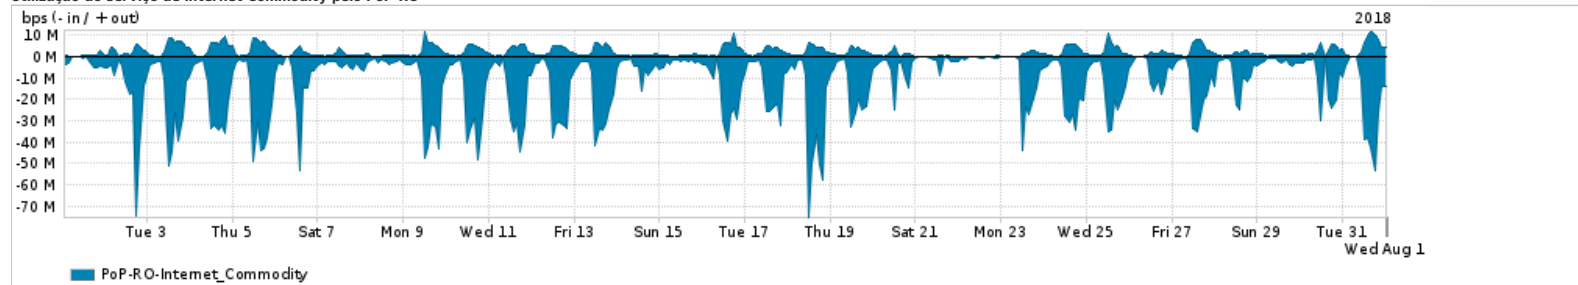

Os gráficos apresentados neste relatório de tráfego estão em formato stack, o que significa que seu valor é uma composição da soma dos componentes listados nas legendas localizadas logo abaixo dos gráficos. Os gráficos estão em "bps x tempo" e possuem dois eixos verticais, Out (positivo) e In (negativo).
 A primeira coluna da tabela define o ponto de referência para entendimento dos valores de In e Out.
 A contabilização do tráfego é sob o ponto de vista do AS da RNP, AS1916.

Legenda:

- PoP - Ponto de presença da RNP
- Parceiros - Provedores comerciais que a RNP mantém acordos de troca de tráfego
- Internet Acadêmica - Acesso às redes acadêmicas internacionais, serviço atualmente provido pela RedClara
- Internet commodity - Acesso pago à Internet global que é oferecido pela RNP aos seus clientes
- ASN - Número do sistema autônomo
- Profile - Objeto gerenciável definido arbitrariamente no Peakflow através de diversos parâmetros (ex: bloco cidr, peer-as, as-path, bgp community, interface, etc)

Utilização do serviço de Internet Commodity pelo PoP-RO

PROFILE	PROFILE	IN	OUT	TOTAL
<input checked="" type="checkbox"/> PoP-RO	Internet_Commodity	12.12 Mbps	2.14 Mbps	14.26 Mbps

Utilização das trocas de tráfego comerciais no Brasil pelo PoP-RO