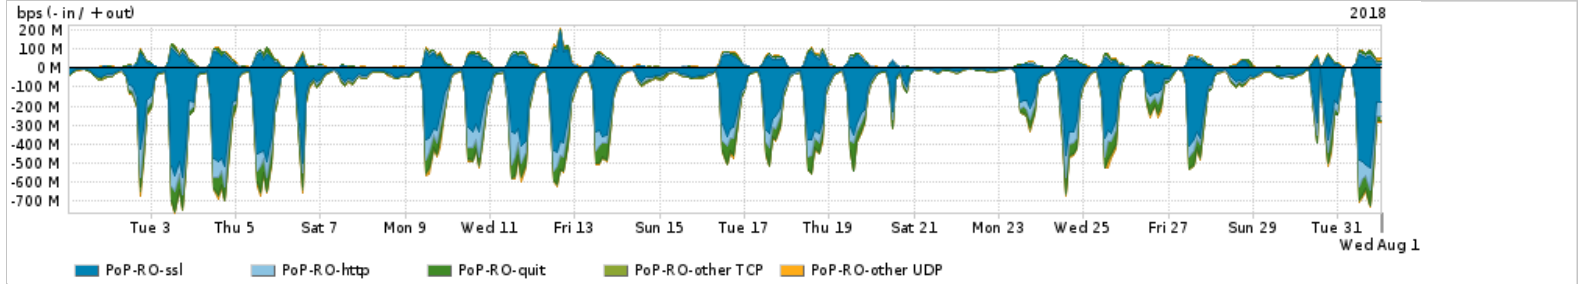

Distribuição do tráfego do PoP-RO por aplicação (análise em camada 3 e 4)

Average | Max | PCT95

	PROFILE	APPLICATION	IN	OUT	TOTAL
☒	PoP-RO	ssl	121.25 Mbps	19.39 Mbps	140.64 Mbps
☒	PoP-RO	http	23.87 Mbps	2.15 Mbps	26.01 Mbps
☒	PoP-RO	quit	20.81 Mbps	4.06 Mbps	24.87 Mbps
☒	PoP-RO	other TCP	5.56 Mbps	542.33 Kbps	6.10 Mbps