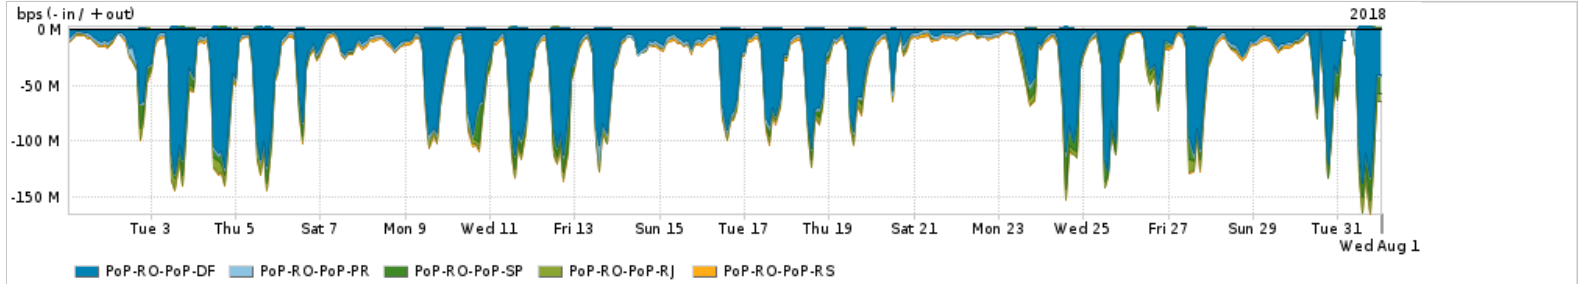

Interesse de tráfego do PoP-RO com os outros PoPs da RNP

Average | Max | PCT95

	PROFILE	PROFILE	IN	OUT	TOTAL
☒	PoP-RO	PoP-DF	29.73 Mbps	491.40 Kbps	30.22 Mbps
☒	PoP-RO	PoP-PR	2.30 Mbps	0.00 bps	2.30 Mbps
☒	PoP-RO	PoP-SP	2.19 Mbps	36.50 Kbps	2.23 Mbps
☒	PoP-RO	PoP-RJ	2.03 Mbps	42.31 Kbps	2.07 Mbps
☒	PoP-RO	PoP-RS	1.88 Mbps	12.00 bps	1.88 Mbps
☐	PoP-RO	PoP-SC	162.00 bps	0.00 bps	162.00 bps