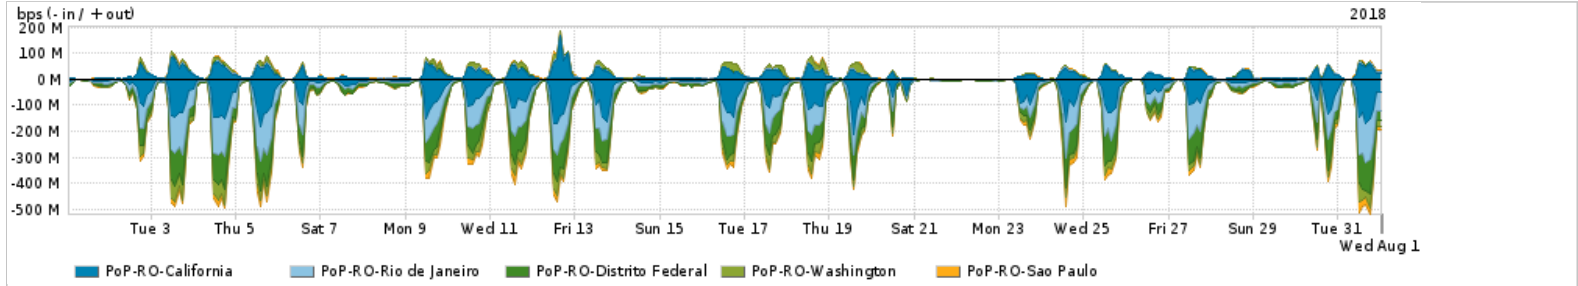

Distribuição do tráfego do PoP-RO por estado, província ou similar

Average | Max | PCT95

	PROFILE	REGION	IN	OUT	TOTAL
☒	PoP-RO	California	34.74 Mbps	14.69 Mbps	49.42 Mbps
☒	PoP-RO	Rio de Janeiro	33.50 Mbps	1.17 Mbps	34.67 Mbps
☒	PoP-RO	Distrito Federal	29.70 Mbps	576.56 Kbps	30.28 Mbps
☒	PoP-RO	Washington	10.78 Mbps	3.61 Mbps	14.39 Mbps
☒	PoP-RO	Sao Paulo	5.93 Mbps	890.07 Kbps	6.82 Mbps
☐	PoP-RO	Delaware	6.50 Mbps	151.15 Kbps	6.65 Mbps
☐	PoP-RO	Massachusetts	3.68 Mbps	194.50 Kbps	3.87 Mbps
☐	PoP-RO	Virginia	2.11 Mbps	775.96 Kbps	2.89 Mbps
☐	PoP-RO	Pernambuco	2.10 Mbps	60.38 Kbps	2.17 Mbps
☐	PoP-RO	Rio Grande do Sul	1.96 Mbps	80.51 Kbps	2.04 Mbps
☐	PoP-RO	Arizona	1.33 Mbps	36.57 Kbps	1.37 Mbps
☐	PoP-RO	Oregon	340.81 Kbps	889.97 Kbps	1.23 Mbps
☐	PoP-RO	Florida	778.49 Kbps	50.58 Kbps	829.07 Kbps
☐	PoP-RO	Rondonia	306.93 Kbps	385.17 Kbps	692.09 Kbps
☐	PoP-RO	Texas	538.34 Kbps	112.73 Kbps	651.08 Kbps