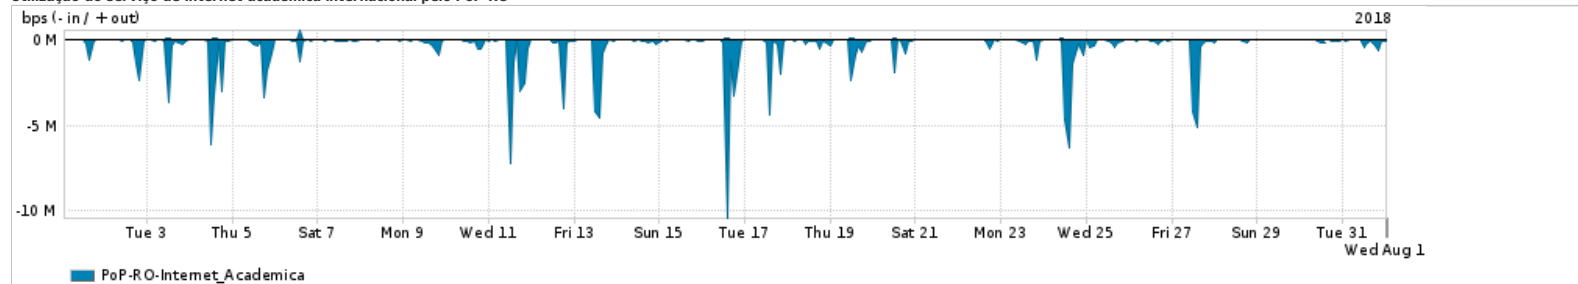

Os gráficos apresentados neste relatório de tráfego estão em formato stack, o que significa que seu valor é uma composição da soma dos componentes listados nas legendas localizadas logo abaixo dos gráficos. Os gráficos estão em "bps x tempo" e possuem dois eixos verticais, Out (positivo) e In (negativo).
 A primeira coluna da tabela define o ponto de referência para entendimento dos valores de In e Out.
 A contabilização do tráfego é sob o ponto de vista do AS da RNP, AS1916.

Legenda:

- PoP - Ponto de presença da RNP
- Parceiros - Provedores comerciais que a RNP mantém acordos de troca de tráfego
- Internet Acadêmica - Acesso às redes acadêmicas internacionais, serviço atualmente provido pela RedClara
- Internet commodity - Acesso pago à Internet global que é oferecido pela RNP aos seus clientes
- ASN - Número do sistema autônomo
- Profile - Objeto gerenciável definido arbitrariamente no Peakflow através de diversos parâmetros (ex: bloco cidr, peer-as, as-path, bgp community, interface, etc)

Utilização do serviço de Internet Commodity pelo PoP-RO

PROFILE	PROFILE	IN	OUT	TOTAL
<input checked="" type="checkbox"/> PoP-RO	Internet_Commodity	12.12 Mbps	2.14 Mbps	14.26 Mbps

Utilização das trocas de tráfego comerciais no Brasil pelo PoP-RO

PROFILE	PROFILE	IN	OUT	TOTAL
<input checked="" type="checkbox"/> PoP-RO	Parceiros	93.69 Mbps	24.88 Mbps	118.57 Mbps

Utilização do serviço de Internet acadêmica internacional pelo PoP-RO

PROFILE	PROFILE	IN	OUT	TOTAL
<input checked="" type="checkbox"/> PoP-RO	Internet_Academica	350.49 Kbps	9.33 Kbps	359.82 Kbps