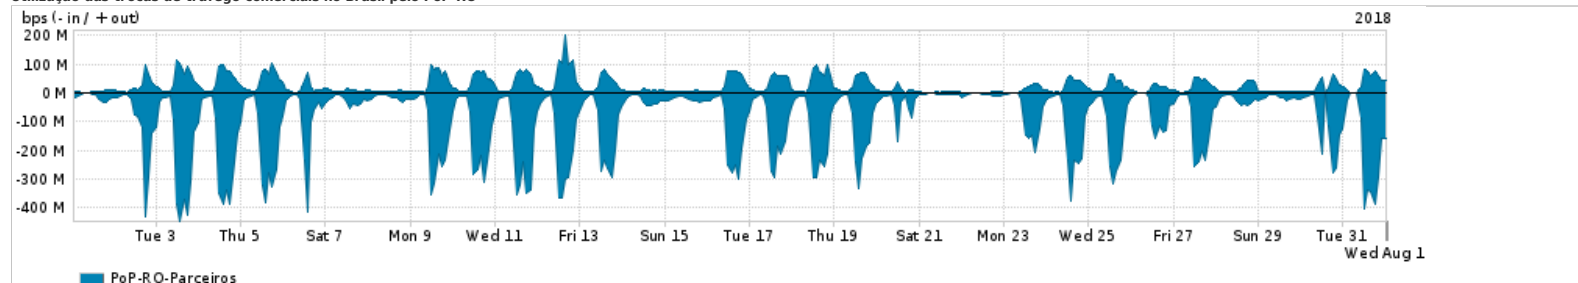

Os gráficos apresentados neste relatório de tráfego estão em formato stack, o que significa que seu valor é uma composição da soma dos componentes listados nas legendas localizadas logo abaixo dos gráficos. Os gráficos estão em "bps x tempo" e possuem dois eixos verticais, Out (positivo) e In (negativo).
 A primeira coluna da tabela define o ponto de referência para entendimento dos valores de In e Out.
 A contabilização do tráfego é sob o ponto de vista do AS da RNP, AS1916.

Legenda:

- PoP - Ponto de presença da RNP
- Parceiros - Provedores comerciais que a RNP mantém acordos de troca de tráfego
- Internet Acadêmica - Acesso às redes acadêmicas internacionais, serviço atualmente provido pela RedClara
- Internet commodity - Acesso pago à Internet global que é oferecido pela RNP aos seus clientes
- ASN - Número do sistema autônomo
- Profile - Objeto gerenciável definido arbitrariamente no Peakflow através de diversos parâmetros (ex: bloco cidr, peer-as, as-path, bgp community, interface, etc)

Utilização do serviço de Internet Commodity pelo PoP-RO

PROFILE	PROFILE	IN	OUT	TOTAL
<input checked="" type="checkbox"/> PoP-RO	Internet_Commodity	12.12 Mbps	2.14 Mbps	14.26 Mbps

Utilização das trocas de tráfego comerciais no Brasil pelo PoP-RO