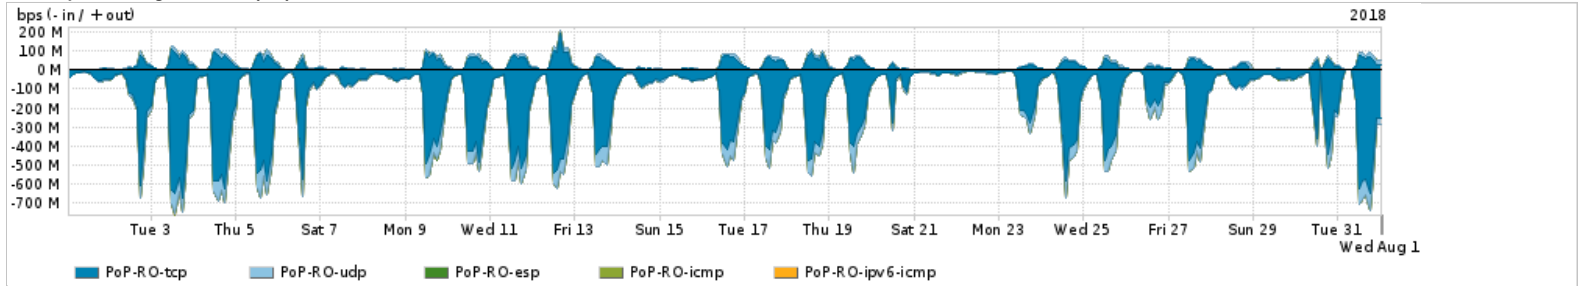

Distribuição do tráfego do PoP-RO por aplicação (análise em camada 3 e 4)

Average | Max | PCT95

	PROFILE	APPLICATION	IN	OUT	TOTAL
<input checked="" type="checkbox"/>	PoP-RO	ssl	121.25 Mbps	19.39 Mbps	140.64 Mbps
<input checked="" type="checkbox"/>	PoP-RO	http	23.87 Mbps	2.15 Mbps	26.01 Mbps
<input checked="" type="checkbox"/>	PoP-RO	quit	20.81 Mbps	4.06 Mbps	24.87 Mbps
<input checked="" type="checkbox"/>	PoP-RO	other TCP	5.56 Mbps	542.33 Kbps	6.10 Mbps

	PROFILE	APPLICATION	IN	OUT	TOTAL
<input checked="" type="checkbox"/>	PoP-RO	other UDP	2.55 Mbps	1.64 Mbps	4.19 Mbps
<input type="checkbox"/>	PoP-RO	dns	398.67 Kbps	387.26 Kbps	785.92 Kbps
<input type="checkbox"/>	PoP-RO	macromedia-fcs	283.64 Kbps	4.81 Kbps	288.45 Kbps
<input type="checkbox"/>	PoP-RO	xmpp	121.57 Kbps	82.11 Kbps	203.68 Kbps
<input type="checkbox"/>	PoP-RO	stun	80.20 Kbps	77.23 Kbps	157.42 Kbps
<input type="checkbox"/>	PoP-RO	ssh	56.87 Kbps	80.86 Kbps	137.73 Kbps

Distribuição do tráfego do PoP-RO por protocolo

Average | Max | PCT95

	PROFILE	PROTOCOL	IN	OUT	TOTAL
<input checked="" type="checkbox"/>	PoP-RO	tcp	151.31 Mbps	22.30 Mbps	173.60 Mbps
<input checked="" type="checkbox"/>	PoP-RO	udp	23.84 Mbps	6.17 Mbps	30.01 Mbps
<input checked="" type="checkbox"/>	PoP-RO	esp	38.25 Kbps	8.89 Kbps	47.14 Kbps
<input checked="" type="checkbox"/>	PoP-RO	icmp	18.23 Kbps	24.58 Kbps	42.80 Kbps
<input checked="" type="checkbox"/>	PoP-RO	ipv6-icmp	1.00 bps	3.00 bps	4.00 bps
<input type="checkbox"/>	PoP-RO	sctp	1.00 bps	0.00 bps	1.00 bps
<input type="checkbox"/>	PoP-RO	ipv6	0.00 bps	0.00 bps	0.00 bps
<input type="checkbox"/>	PoP-RO	gre	0.00 bps	0.00 bps	0.00 bps