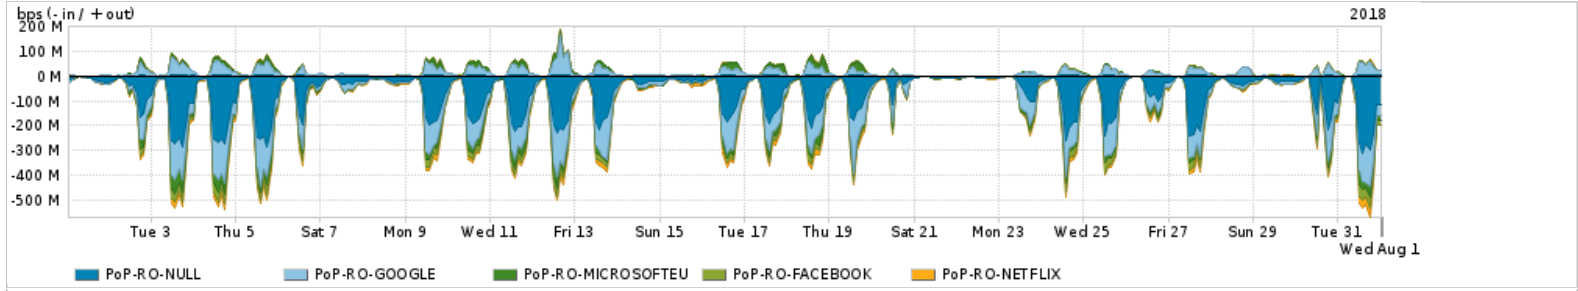

Redes (AS's de origem) mais acessadas pelo PoP-RO

Average | Max | PCT95

	PROFILE	AS NAME	ASN	IN	OUT	TOTAL
☒	PoP-RO	NULL	0	64.83 Mbps	1.47 Mbps	66.30 Mbps
☒	PoP-RO	GOOGLE	15169	34.99 Mbps	12.74 Mbps	47.73 Mbps
☒	PoP-RO	MICROSOFTUE	8068	7.70 Mbps	3.36 Mbps	11.06 Mbps
☒	PoP-RO	FACEBOOK	32934	8.80 Mbps	1.39 Mbps	10.20 Mbps
☒	PoP-RO	NETFLIX	2906	6.18 Mbps	141.06 Kbps	6.32 Mbps
☐	PoP-RO	AMAZON-02	16509	3.94 Mbps	1.33 Mbps	5.27 Mbps
☐	PoP-RO	GCEPSA-BR	28604	4.77 Mbps	185.87 Kbps	4.95 Mbps
☐	PoP-RO	CLARO	4230	4.25 Mbps	374.44 Kbps	4.63 Mbps
☐	PoP-RO	AKAMAI-ASN1	20940	3.47 Mbps	171.96 Kbps	3.64 Mbps
☐	PoP-RO	EDGECAST	15133	3.18 Mbps	73.44 Kbps	3.25 Mbps