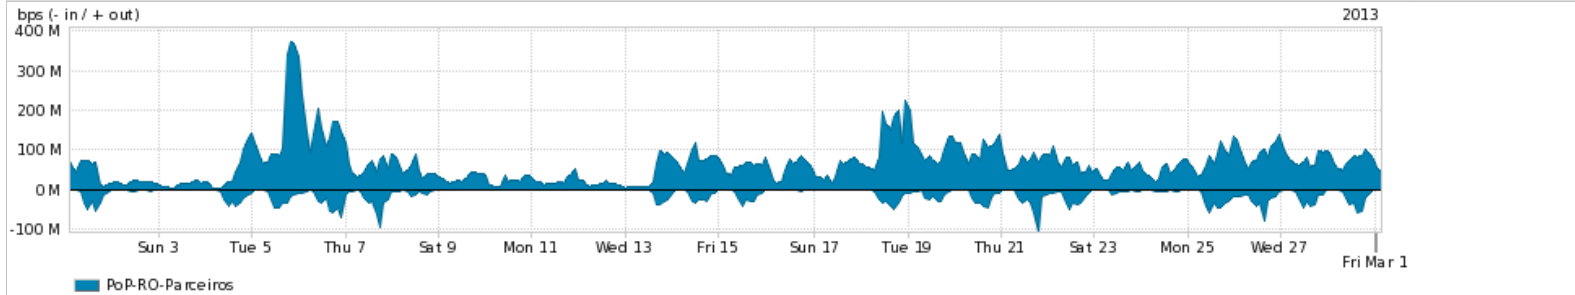

Peakflow SP: Estatísticas de tráfego do PoP-RO e clientes Completed Report (16:16, Mar 22)

Os gráficos apresentados neste relatório de tráfego estão em formato stack, o que significa que seu valor é uma composição da soma dos componentes listados nas legendas localizadas logo abaixo dos gráficos. Os gráficos estão em "bps x tempo" e possuem dois eixos verticais, Out (positivo) e In (negativo).
 A primeira coluna da tabela define o ponto de referência para entendimento dos valores de In e Out.
 A contabilização do tráfego é sob o ponto de vista do AS da RNP, AS1916.

- Legenda:
- PoP - Ponto de presença da RNP
 - Parceiros - Provedores comerciais que a RNP mantém acordos de troca de tráfego
 - Internet Acadêmica - Acesso às redes acadêmicas internacionais, serviço atualmente provido pela RedClara
 - Internet commodity - Acesso pago à Internet global que é oferecido gratuitamente pela RNP aos seus clientes
 - ASN - Número do sistema autônomo
 - Profile - Objeto gerenciável definido arbitrariamente no Peakflow através de diversos parâmetros (ex: bloco cidr, peer-as, as-path, bgp community, interface, etc)

Utilização do serviço de Internet Commodity pelo PoP-RO

Average | Max | PCT95

PROFILE	PROFILE	IN	OUT	TOTAL	
<input checked="" type="checkbox"/>	PoP-RO	Internet Commodity	10.87 Mbps	14.10 Mbps	24.97 Mbps

Utilização das trocas de tráfego comerciais no Brasil pelo PoP-RO

Average | Max | PCT95

PROFILE	PROFILE	IN	OUT	TOTAL	
<input checked="" type="checkbox"/>	PoP-RO	Parceiros	13.75 Mbps	64.63 Mbps	78.38 Mbps