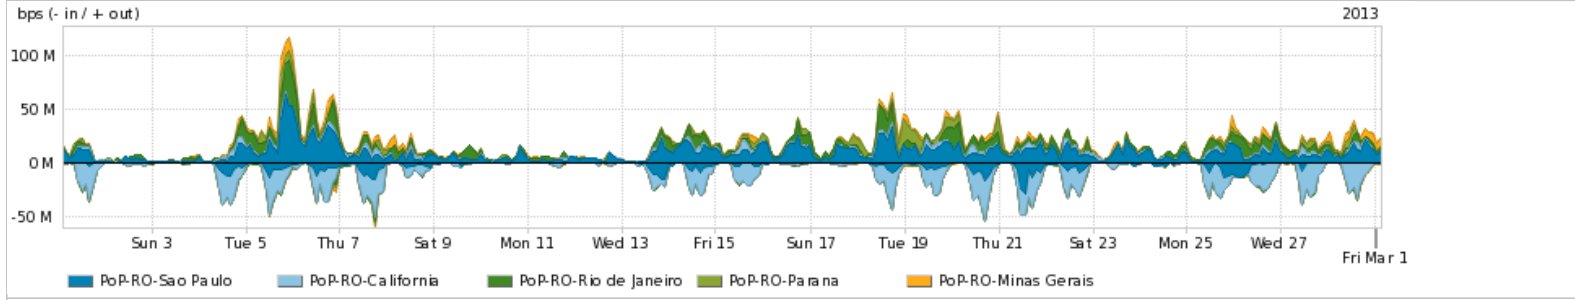

Distribuição do tráfego do PoP-RO por estado, província ou similar

Average | Max | PCT95

PROFILE	REGION	IN	OUT	TOTAL
☒ PoP-RO	Sao Paulo	2.67 Mbps	8.83 Mbps	11.50 Mbps
☒ PoP-RO	California	7.30 Mbps	1.40 Mbps	8.70 Mbps
☒ PoP-RO	Rio de Janeiro	187.51 Kbps	4.60 Mbps	4.79 Mbps
☒ PoP-RO	Parana	99.71 Kbps	1.99 Mbps	2.09 Mbps
☒ PoP-RO	Minas Gerais	107.63 Kbps	1.63 Mbps	1.73 Mbps
☐ PoP-RO	Espirito Santo	177.25 Kbps	1.40 Mbps	1.58 Mbps
☐ PoP-RO	Distrito Federal	160.22 Kbps	1.24 Mbps	1.40 Mbps
☐ PoP-RO	Rio Grande do Sul	37.80 Kbps	1.17 Mbps	1.21 Mbps
☐ PoP-RO	Pernambuco	33.73 Kbps	1.10 Mbps	1.13 Mbps
☐ PoP-RO	Bahia	35.02 Kbps	1.07 Mbps	1.11 Mbps
☐ PoP-RO	Wisconsin	1.01 Mbps	41.90 Kbps	1.05 Mbps
☐ PoP-RO	Santa Catarina	43.96 Kbps	931.88 Kbps	975.84 Kbps
☐ PoP-RO	Massachusetts	848.91 Kbps	87.67 Kbps	936.59 Kbps
☐ PoP-RO	Washington	574.71 Kbps	287.21 Kbps	861.92 Kbps
☐ PoP-RO	Ceara	27.50 Kbps	795.16 Kbps	822.66 Kbps