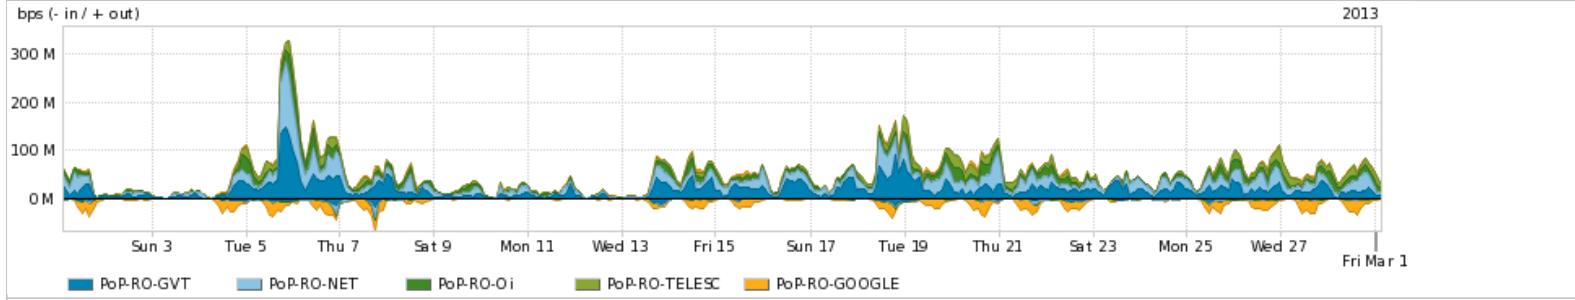

Redes (AS's de origem) mais acessadas pelo PoP-RO

Average | Max | PCT95

	PROFILE	AS NAME	ASN	IN	OUT	TOTAL
☒	PoP-RO	GVT	18881	1.01 Mbps	19.02 Mbps	20.03 Mbps
☒	PoP-RO	NET	28573	889.95 Kbps	16.17 Mbps	17.06 Mbps
☒	PoP-RO	Oi	7738	278.64 Kbps	8.11 Mbps	8.39 Mbps
☒	PoP-RO	TELESC	8167	270.64 Kbps	7.09 Mbps	7.36 Mbps
☒	PoP-RO	GOOGLE	15169	6.01 Mbps	951.02 Kbps	6.96 Mbps
☐	PoP-RO	TELESP	27699	664.18 Kbps	4.87 Mbps	5.53 Mbps
☐	PoP-RO	OVH	16276	1.16 Mbps	1.04 Mbps	2.20 Mbps
☐	PoP-RO	ANSP	1251	1.71 Mbps	80.40 Kbps	1.79 Mbps
☐	PoP-RO	IBTelecom	28346	1.11 Mbps	44.76 Kbps	1.15 Mbps
☐	PoP-RO	LEASEWEB-US	30633	1.04 Mbps	27.12 Kbps	1.07 Mbps