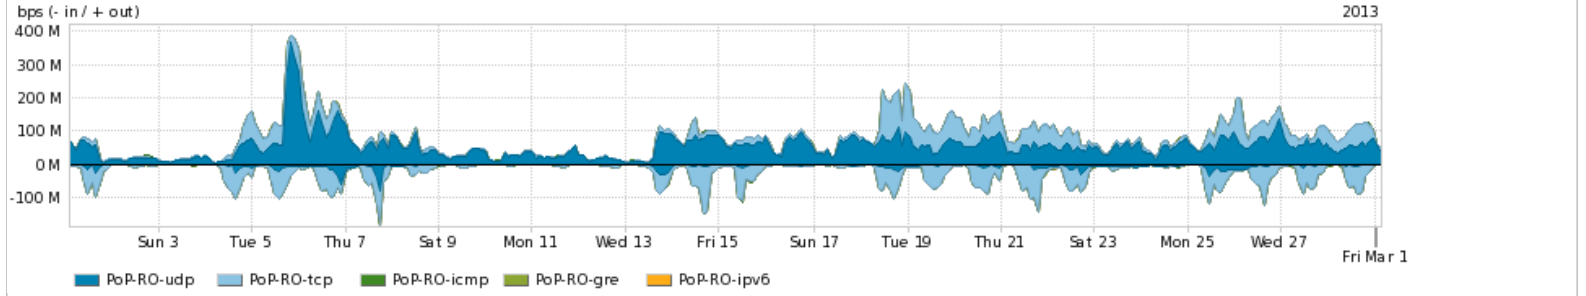

PROFILE	APPLICATION	IN	OUT	TOTAL
☐	PoP-RO	sip	142.44 Kbps	152.23 Kbps	294.67 Kbps
☐	PoP-RO	bittorrent	8.44 Kbps	182.73 Kbps	191.17 Kbps
☐	PoP-RO	macromedia-fcs	129.58 Kbps	4.21 Kbps	133.79 Kbps
☐	PoP-RO	rdp	2.13 Kbps	30.02 Kbps	32.15 Kbps
☐	PoP-RO	ssh	7.56 Kbps	15.74 Kbps	23.30 Kbps

Distribuição do tráfego do PoP-RO por protocolo

Average | Max | PCT95

	PROFILE	PROTOCOL	IN	OUT	TOTAL
☒	PoP-RO	udp	5.07 Mbps	54.53 Mbps	59.60 Mbps
☒	PoP-RO	tcp	22.23 Mbps	25.40 Mbps	47.63 Mbps
☒	PoP-RO	icmp	128.29 Kbps	121.92 Kbps	250.20 Kbps
☒	PoP-RO	gre	2.10 Kbps	47.84 Kbps	49.94 Kbps
☒	PoP-RO	ipv6	8.00 bps	1.00 bps	9.00 bps