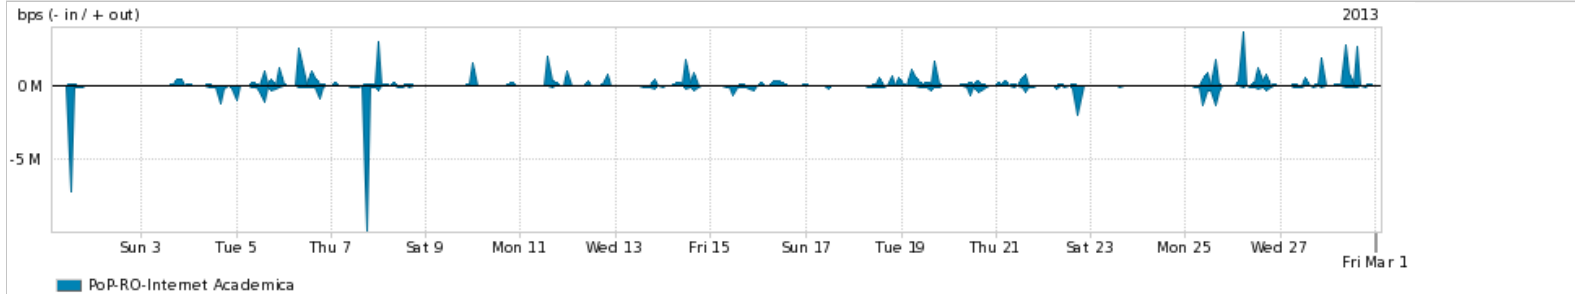

Utilização do serviço de Internet acadêmica internacional pelo PoP-RO

Average | Max | PCT95

PROFILE	PROFILE	IN	OUT	TOTAL	
☒	PoP-RO	Internet Acadêmica	121.62 Kbps	175.58 Kbps	297.20 Kbps