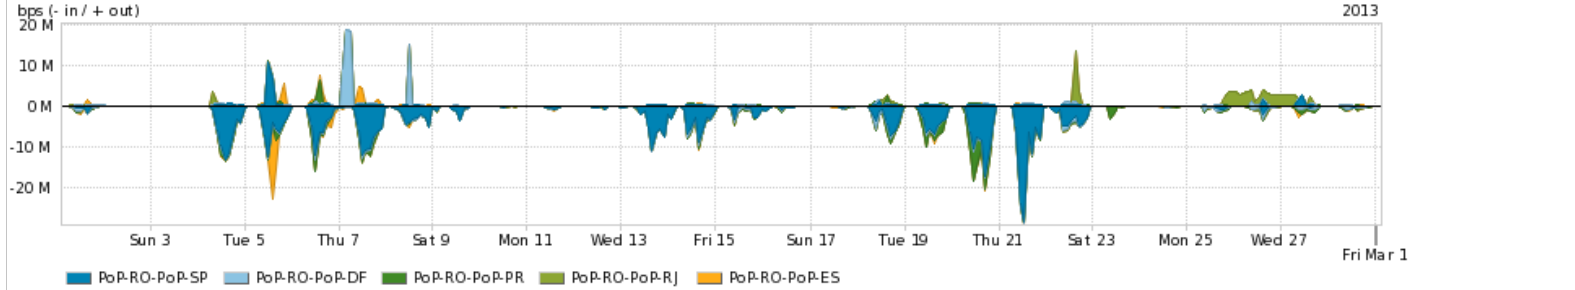

Peakflow SP: Estatísticas de tráfego do PoP-RO e clientes Completed Report (16:16, Mar 22)

Os gráficos apresentados neste relatório de tráfego estão em formato stack, o que significa que seu valor é uma composição da soma dos componentes listados nas legendas localizadas logo abaixo dos gráficos. Os gráficos estão em "bps x tempo" e possuem dois eixos verticais, Out (positivo) e In (negativo).
 A primeira coluna da tabela define o ponto de referência para entendimento dos valores de In e Out.
 A contabilização do tráfego é sob o ponto de vista do AS da RNP, AS1916.

Utilização das trocas de tráfego comerciais no Brasil pelo PoP-RO

Average | Max | PCT95

PROFILE	PROFILE	IN	OUT	TOTAL	
<input checked="" type="checkbox"/>	PoP-RO	Parceiros	13.75 Mbps	64.63 Mbps	78.38 Mbps

Utilização do serviço de Internet acadêmica internacional pelo PoP-RO

Average | Max | PCT95

PROFILE	PROFILE	IN	OUT	TOTAL	
<input checked="" type="checkbox"/>	PoP-RO	Internet Acadêmica	121.62 Kbps	175.58 Kbps	297.20 Kbps

Interesse de tráfego do PoP-RO com os outros PoPs da RNP

Average | Max | PCT95

	PROFILE	PROFILE	IN	OUT	TOTAL
<input checked="" type="checkbox"/>	PoP-RO	PoP-SP	1.77 Mbps	162.59 Kbps	1.93 Mbps
<input checked="" type="checkbox"/>	PoP-RO	PoP-DF	181.72 Kbps	265.09 Kbps	446.81 Kbps
<input checked="" type="checkbox"/>	PoP-RO	PoP-PR	261.09 Kbps	50.26 Kbps	311.35 Kbps
<input checked="" type="checkbox"/>	PoP-RO	PoP-RJ	33.74 Kbps	228.34 Kbps	262.08 Kbps
<input checked="" type="checkbox"/>	PoP-RO	PoP-ES	116.56 Kbps	73.14 Kbps	189.70 Kbps
<input type="checkbox"/>	PoP-RO	PoP-SC	51.63 Kbps	75.12 Kbps	126.75 Kbps
<input type="checkbox"/>	PoP-RO	PoP-MG	45.30 Kbps	57.89 Kbps	103.19 Kbps
<input type="checkbox"/>	PoP-RO	PoP-RN	24.75 Kbps	43.42 Kbps	68.17 Kbps
<input type="checkbox"/>	PoP-RO	PoP-CE	26.97 Kbps	31.08 Kbps	58.05 Kbps
<input type="checkbox"/>	PoP-RO	PoP-MA	15.84 Kbps	32.11 Kbps	47.95 Kbps