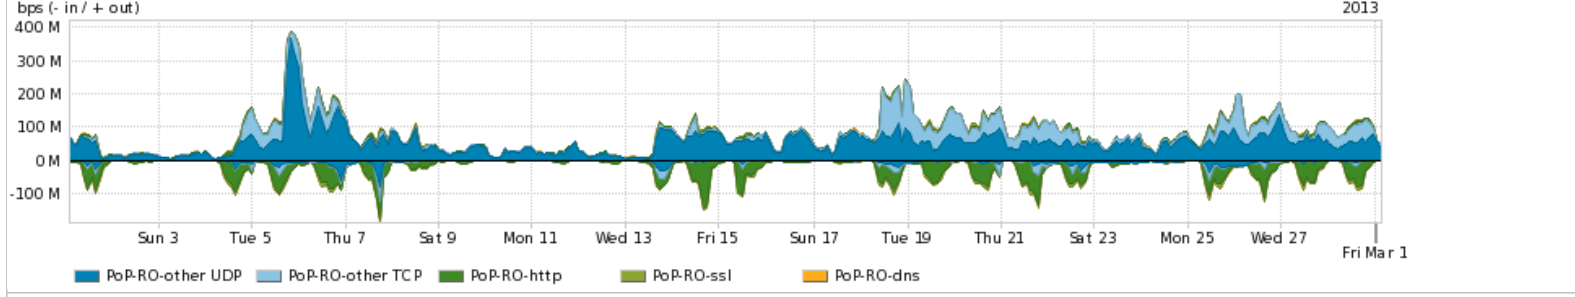

Distribuição do tráfego do PoP-RO por aplicação (análise em camada 3 e 4)

Average | Max | PCT95

PROFILE	APPLICATION	IN	OUT	TOTAL
☒ PoP-RO	other UDP	4.80 Mbps	54.04 Mbps	58.84 Mbps
☒ PoP-RO	other TCP	2.33 Mbps	21.35 Mbps	23.68 Mbps
☒ PoP-RO	http	17.17 Mbps	2.70 Mbps	19.87 Mbps
☒ PoP-RO	ssl	2.52 Mbps	1.10 Mbps	3.62 Mbps
☒ PoP-RO	dns	136.20 Kbps	310.15 Kbps	446.36 Kbps