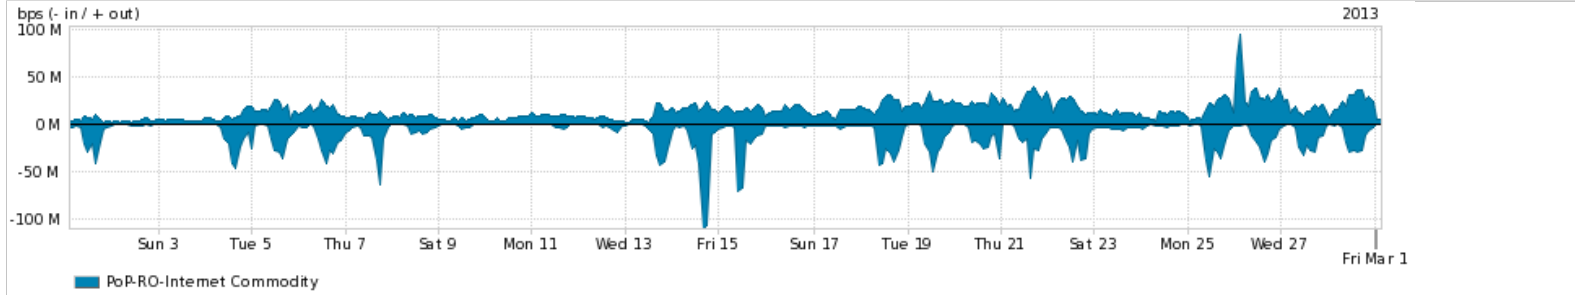

Peakflow SP: Estatísticas de tráfego do PoP-RO e clientes Completed Report (16:16, Mar 22)

Os gráficos apresentados neste relatório de tráfego estão em formato stack, o que significa que seu valor é uma composição da soma dos componentes listados nas legendas localizadas logo abaixo dos gráficos. Os gráficos estão em "bps x tempo" e possuem dois eixos verticais, Out (positivo) e In (negativo).
 A primeira coluna da tabela define o ponto de referência para entendimento dos valores de In e Out.
 A contabilização do tráfego é sob o ponto de vista do AS da RNP, AS1916.

- Legenda:
- PoP - Ponto de presença da RNP
 - Parceiros - Provedores comerciais que a RNP mantém acordos de troca de tráfego
 - Internet Acadêmica - Acesso às redes acadêmicas internacionais, serviço atualmente provido pela RedClara
 - Internet commodity - Acesso pago à Internet global que é oferecido gratuitamente pela RNP aos seus clientes
 - ASN - Número do sistema autônomo
 - Profile - Objeto gerenciável definido arbitrariamente no Peakflow através de diversos parâmetros (ex: bloco cidr, peer-as, as-path, bgp community, interface, etc)

Utilização do serviço de Internet Commodity pelo PoP-RO

Average | Max | PCT95

PROFILE	PROFILE	IN	OUT	TOTAL	
<input checked="" type="checkbox"/>	PoP-RO	Internet Commodity	10.87 Mbps	14.10 Mbps	24.97 Mbps