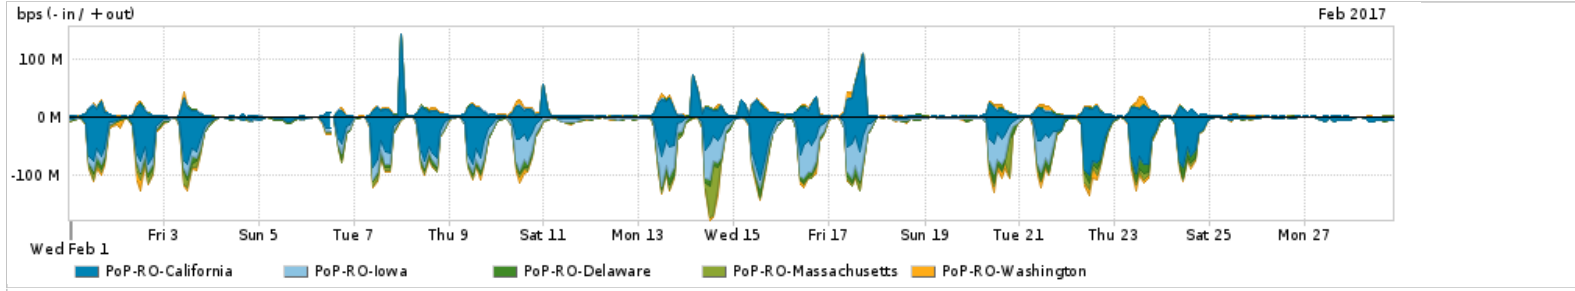

Distribuição do tráfego do PoP-RO por estado, província ou similar

Average | Max | PCT95

PROFILE	REGION	IN	OUT	TOTAL	
☒	PoP-RO	California	18.34 Mbps	7.02 Mbps	25.37 Mbps
☒	PoP-RO	Iowa	7.90 Mbps	197.92 Kbps	8.10 Mbps
☒	PoP-RO	Delaware	2.94 Mbps	173.84 Kbps	3.11 Mbps
☒	PoP-RO	Massachusetts	2.59 Mbps	127.76 Kbps	2.72 Mbps
☒	PoP-RO	Washington	1.50 Mbps	973.28 Kbps	2.47 Mbps
☐	PoP-RO	Connecticut	2.08 Mbps	76.29 Kbps	2.15 Mbps
☐	PoP-RO	Utah	19.00 bps	1.66 Mbps	1.66 Mbps
☐	PoP-RO	New York	1.24 Mbps	413.49 Kbps	1.65 Mbps
☐	PoP-RO	Sao Paulo	477.25 Kbps	1.10 Mbps	1.57 Mbps
☐	PoP-RO	Texas	286.06 Kbps	522.18 Kbps	808.24 Kbps
☐	PoP-RO	Virginia	508.20 Kbps	294.80 Kbps	802.99 Kbps
☐	PoP-RO	Arizona	670.54 Kbps	26.60 Kbps	697.14 Kbps
☐	PoP-RO	New Hampshire	608.69 Kbps	23.43 Kbps	632.11 Kbps
☐	PoP-RO	Noord-Holland	519.56 Kbps	67.20 Kbps	586.76 Kbps
☐	PoP-RO	Florida	183.33 Kbps	330.06 Kbps	513.39 Kbps