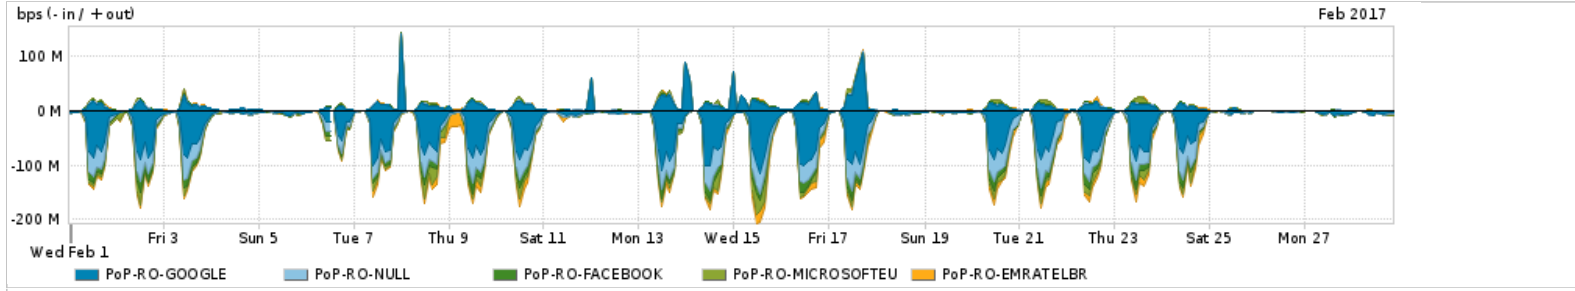

Redes (AS's de origem) mais acessadas pelo PoP-RO

Average | Max | PCT95

PROFILE	AS NAME	ASN	IN	OUT	TOTAL
☒	PoP-RO	GOOGLE	15169	24.12 Mbps	6.37 Mbps
☒	PoP-RO	NULL	0	10.79 Mbps	276.38 Kbps
☒	PoP-RO	FACEBOOK	32934	3.98 Mbps	495.96 Kbps
☒	PoP-RO	MICROSOFTU	8068	3.36 Mbps	656.73 Kbps
☒	PoP-RO	EMRATLBR	4230	3.01 Mbps	185.08 Kbps
☐	PoP-RO	NET	28573	432.26 Kbps	2.65 Mbps
☐	PoP-RO	FUNPAR	10881	2.42 Mbps	0.00 bps
☐	PoP-RO	GVTBR	18881	220.61 Kbps	2.02 Mbps
☐	PoP-RO	HURRICANE	6939	16.00 bps	2.23 Mbps
☐	PoP-RO	NETFLIX	2906	2.17 Mbps	31.99 Kbps