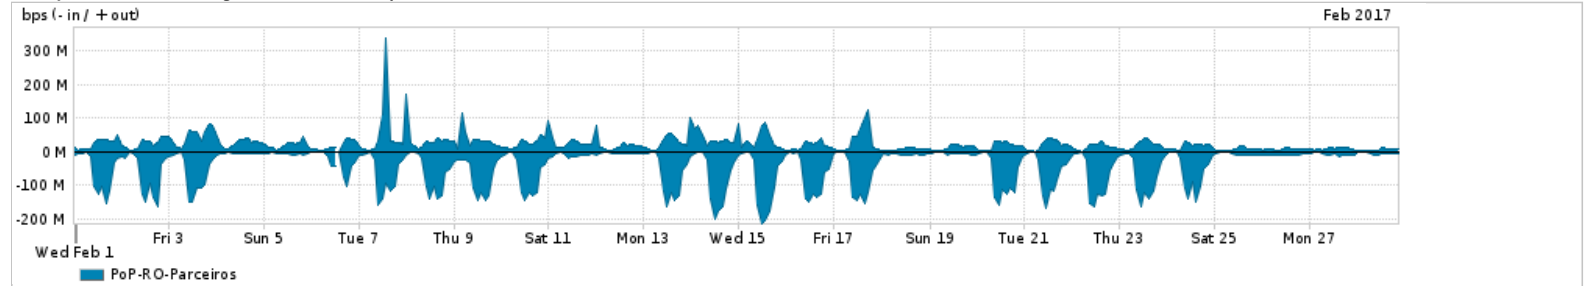

Os gráficos apresentados neste relatório de tráfego estão em formato stack, o que significa que seu valor é uma composição da soma dos componentes listados nas legendas localizadas logo abaixo dos gráficos. Os gráficos estão em "bps x tempo" e possuem dois eixos verticais, Out (positivo) e In (negativo).
 A primeira coluna da tabela define o ponto de referência para entendimento dos valores de In e Out.
 A contabilização do tráfego é sob o ponto de vista do AS da RNP, AS1916.

Legenda:
 PoP - Ponto de presença da RNP
 Parceiros - Provedores comerciais que a RNP mantém acordos de troca de tráfego
 Internet Acadêmica - Acesso às redes acadêmicas internacionais, serviço atualmente provido pela RedClara
 Internet commodity - Acesso pago à Internet global que é oferecido pela RNP aos seus clientes
 ASN - Número do sistema autônomo
 Profile - Objeto gerenciável definido arbitrariamente no Peakflow através de diversos parâmetros (ex: bloco cidr, peer-as, as-path, bgp community, interface, etc)

Utilização do serviço de Internet Commodity pelo PoP-RO

PROFILE	PROFILE	IN	OUT	TOTAL	
<input checked="" type="checkbox"/>	PoP-RO	Internet Commodity	12.31 Mbps	10.90 Mbps	23.22 Mbps

Utilização das trocas de tráfego comerciais no Brasil pelo PoP-RO