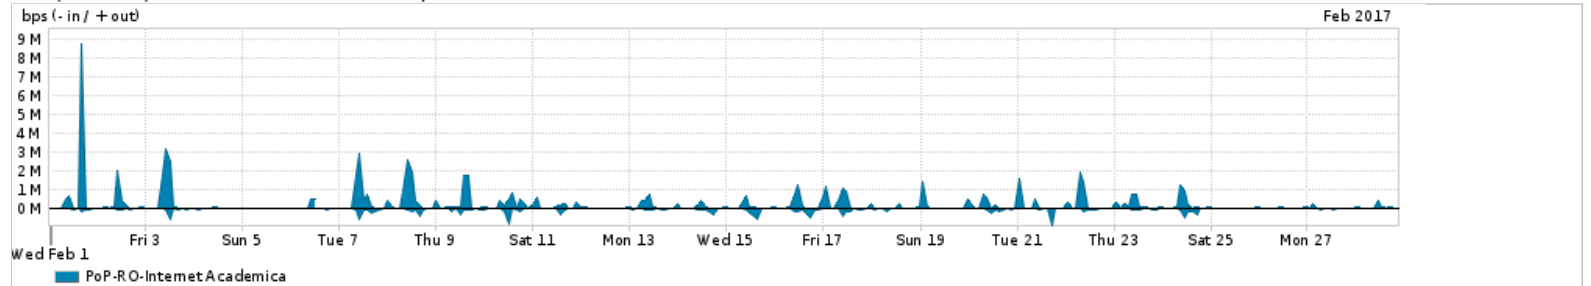

Os gráficos apresentados neste relatório de tráfego estão em formato stack, o que significa que seu valor é uma composição da soma dos componentes listados nas legendas localizadas logo abaixo dos gráficos. Os gráficos estão em "bps x tempo" e possuem dois eixos verticais, Out (positivo) e In (negativo).
 A primeira coluna da tabela define o ponto de referência para entendimento dos valores de In e Out.
 A contabilização do tráfego é sob o ponto de vista do AS da RNP, AS1916.

Utilização do serviço de Internet Commodity pelo PoP-RO

PROFILE	PROFILE	IN	OUT	TOTAL	
<input checked="" type="checkbox"/>	PoP-RO	Internet Commodity	12.31 Mbps	10.90 Mbps	23.22 Mbps

Utilização das trocas de tráfego comerciais no Brasil pelo PoP-RO

PROFILE	PROFILE	IN	OUT	TOTAL	
<input checked="" type="checkbox"/>	PoP-RO	Parceiros	44.26 Mbps	23.39 Mbps	67.66 Mbps

Utilização do serviço de Internet acadêmica internacional pelo PoP-RO

PROFILE	PROFILE	IN	OUT	TOTAL	
<input checked="" type="checkbox"/>	PoP-RO	Internet Acadêmica	50.22 Kbps	207.85 Kbps	258.06 Kbps