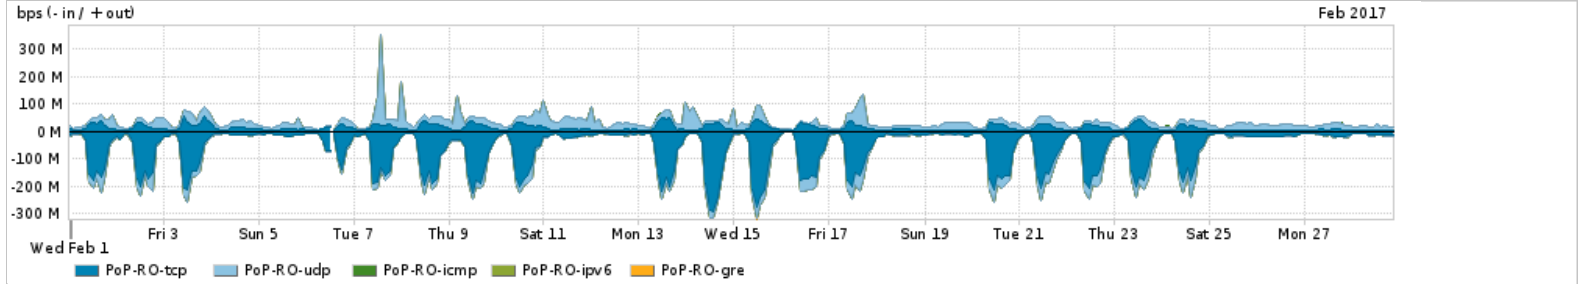

PROFILE	APPLICATION	IN	OUT	TOTAL	
☒	PoP-RO	other TCP		6.35 Mbps	1.58 Mbps	7.93 Mbps
☐	PoP-RO	bittorrent		111.81 Kbps	14.52 Kbps	126.33 Kbps
☐	PoP-RO	dns		79.42 Kbps	27.36 Kbps	106.77 Kbps
☐	PoP-RO	rdp		14.73 Kbps	73.73 Kbps	88.46 Kbps
☐	PoP-RO	telnet		26.05 Kbps	49.40 Kbps	75.45 Kbps
☐	PoP-RO	macromedia-fcs		30.19 Kbps	40.36 Kbps	70.55 Kbps

Distribuição do tráfego do PoP-RO por protocolo

Average | Max | PCT95

	PROFILE	PROTOCOL	IN	OUT	TOTAL	
☒	PoP-RO	tcp		61.51 Mbps	11.66 Mbps	73.16 Mbps
☒	PoP-RO	udp		10.45 Mbps	23.13 Mbps	33.58 Mbps
☒	PoP-RO	icmp		11.89 Kbps	8.28 Kbps	20.17 Kbps
☒	PoP-RO	ipv6		350.00 bps	4.45 Kbps	4.80 Kbps
☒	PoP-RO	gre		680.00 bps	5.00 bps	685.00 bps
☐	PoP-RO	esp		70.00 bps	163.00 bps	233.00 bps
☐	PoP-RO	ipv6-icmp		90.00 bps	3.00 bps	93.00 bps
☐	PoP-RO	sctp		0.00 bps	0.00 bps	0.00 bps

For assistance with this product, please contact support@arbornetworks.com.