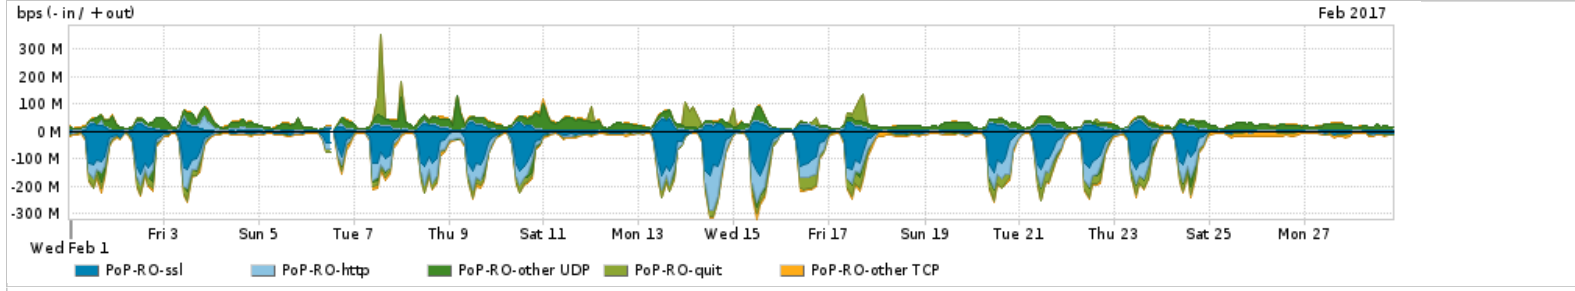

Distribuição do tráfego do PoP-RO por aplicação (análise em camada 3 e 4)

Average | Max | PCT95

PROFILE	APPLICATION	IN	OUT	TOTAL	
☒	PoP-RO	ssl	36.96 Mbps	6.66 Mbps	43.61 Mbps
☒	PoP-RO	http	17.87 Mbps	3.17 Mbps	21.04 Mbps
☒	PoP-RO	other UDP	1.76 Mbps	19.21 Mbps	20.98 Mbps
☒	PoP-RO	quit	8.60 Mbps	3.86 Mbps	12.46 Mbps