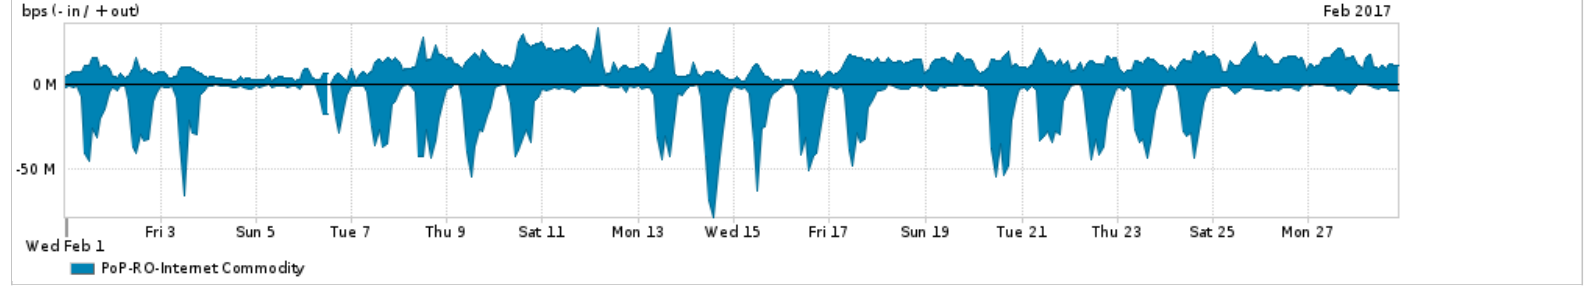

Os gráficos apresentados neste relatório de tráfego estão em formato stack, o que significa que seu valor é uma composição da soma dos componentes listados nas legendas localizadas logo abaixo dos gráficos. Os gráficos estão em "bps x tempo" e possuem dois eixos verticais, Out (positivo) e In (negativo).
 A primeira coluna da tabela define o ponto de referência para entendimento dos valores de In e Out.
 A contabilização do tráfego é sob o ponto de vista do AS da RNP, AS1916.

Legenda:
 PoP - Ponto de presença da RNP
 Parceiros - Provedores comerciais que a RNP mantém acordos de troca de tráfego
 Internet Acadêmica - Acesso às redes acadêmicas internacionais, serviço atualmente provido pela RedClara
 Internet commodity - Acesso pago à Internet global que é oferecido pela RNP aos seus clientes
 ASN - Número do sistema autônomo
 Profile - Objeto gerenciável definido arbitrariamente no Peakflow através de diversos parâmetros (ex: bloco cidr, peer-as, as-path, bgp community, interface, etc)

Utilização do serviço de Internet Commodity pelo PoP-RO

PROFILE	PROFILE	IN	OUT	TOTAL	
<input checked="" type="checkbox"/>	PoP-RO	Internet Commodity	12.31 Mbps	10.90 Mbps	23.22 Mbps

Utilização das trocas de tráfego comerciais no Brasil pelo PoP-RO