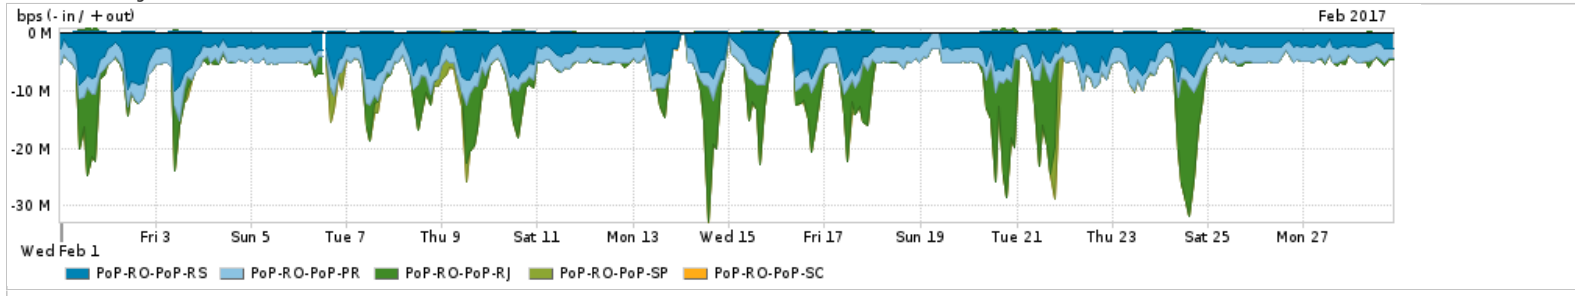

Interesse de tráfego do PoP-RO com os outros PoPs da RNP

Average | Max | PCT95

PROFILE	PROFILE	IN	OUT	TOTAL
☒	PoP-RO	PoP-RS	3.86 Mbps	48.66 Kbps
☒	PoP-RO	PoP-PR	2.42 Mbps	0.00 bps
☒	PoP-RO	PoP-RJ	1.94 Mbps	42.90 Kbps
☒	PoP-RO	PoP-SP	179.91 Kbps	3.79 Kbps
☒	PoP-RO	PoP-SC	93.00 bps	0.00 bps
☐	PoP-RO	PoP-CE	0.00 bps	8.00 bps
☐	PoP-RO	PoP-PI	0.00 bps	0.00 bps
☐	PoP-RO	PoP-RO	0.00 bps	0.00 bps