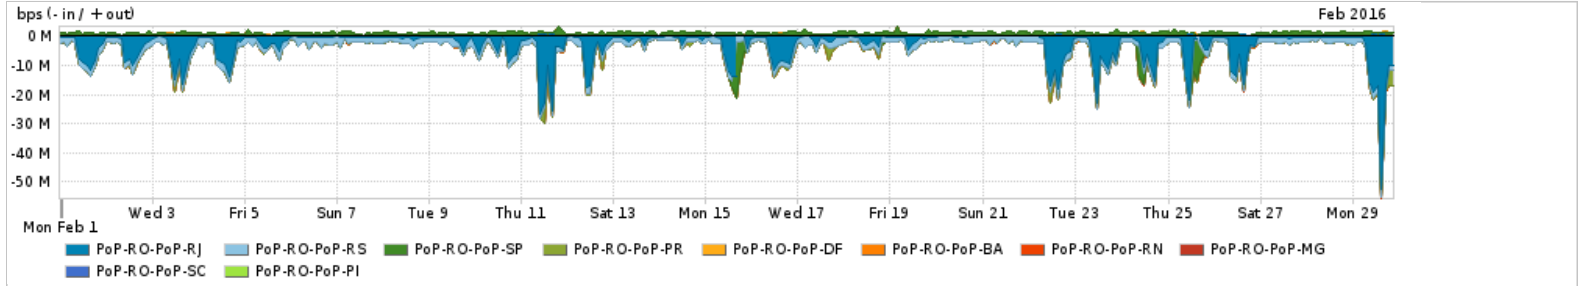

PROFILE	PROFILE	IN	OUT	TOTAL	
<input type="checkbox"/>	PoP-RO	Internet Acadêmica	233.75 Kbps	31.70 Kbps	265.45 Kbps

Redes (AS's de origem) mais acessadas pelo PoP-RO

Average | Max | PCT95

PROFILE	AS NAME	ASN	IN	OUT	TOTAL	
<input type="checkbox"/>	PoP-RO	GOOGLE	15169	16.23 Mbps	2.34 Mbps	18.58 Mbps
<input type="checkbox"/>	PoP-RO	NULL	0	3.67 Mbps	97.37 Kbps	3.77 Mbps
<input type="checkbox"/>	PoP-RO	FACEBOOK	32934	3.05 Mbps	344.68 Kbps	3.39 Mbps
<input type="checkbox"/>	PoP-RO	NET	28573	1.14 Mbps	2.02 Mbps	3.15 Mbps
<input type="checkbox"/>	PoP-RO	Microsoft-MSN-AS	8075	909.55 Kbps	1.40 Mbps	2.31 Mbps
<input type="checkbox"/>	PoP-RO	AKAMAI-ASN1	20940	1.93 Mbps	107.76 Kbps	2.04 Mbps
<input type="checkbox"/>	PoP-RO	RedeTche	2716	1.94 Mbps	0.00 bps	1.94 Mbps
<input type="checkbox"/>	PoP-RO	AMAZON-02	16509	1.20 Mbps	327.22 Kbps	1.53 Mbps
<input type="checkbox"/>	PoP-RO	EMRATELBR	4230	1.35 Mbps	155.65 Kbps	1.51 Mbps
<input type="checkbox"/>	PoP-RO	GVTBR	18881	200.09 Kbps	1.15 Mbps	1.35 Mbps

Interesse de tráfego do PoP-RO com os outros PoPs da RNP

Average | Max | PCT95

PROFILE	PROFILE	IN	OUT	TOTAL	
<input type="checkbox"/>	PoP-RO	PoP-RJ	3.07 Mbps	84.70 Kbps	3.16 Mbps
<input type="checkbox"/>	PoP-RO	PoP-RS	1.94 Mbps	0.00 bps	1.94 Mbps
<input type="checkbox"/>	PoP-RO	PoP-SP	240.52 Kbps	1.18 Mbps	1.42 Mbps
<input type="checkbox"/>	PoP-RO	PoP-PR	151.77 Kbps	0.00 bps	151.77 Kbps
<input type="checkbox"/>	PoP-RO	PoP-DF	0.00 bps	20.75 Kbps	20.75 Kbps
<input type="checkbox"/>	PoP-RO	PoP-BA	20.39 Kbps	0.00 bps	20.39 Kbps
<input type="checkbox"/>	PoP-RO	PoP-RN	1.95 Kbps	0.00 bps	1.95 Kbps
<input type="checkbox"/>	PoP-RO	PoP-MG	71.00 bps	0.00 bps	71.00 bps
<input type="checkbox"/>	PoP-RO	PoP-SC	19.00 bps	4.00 bps	23.00 bps