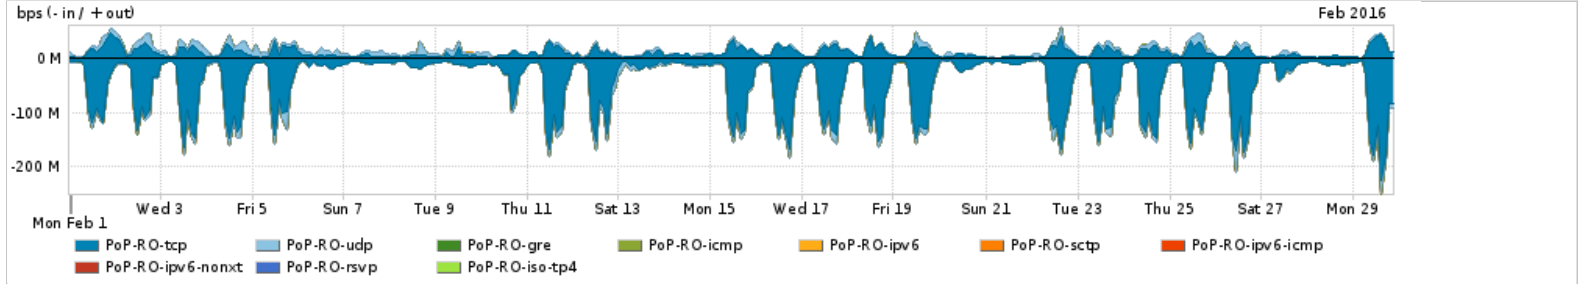

PROFILE	APPLICATION	IN	OUT	TOTAL	
☐	PoP-RO	other UDP	4.00 Mbps	4.49 Mbps	8.49 Mbps
☐	PoP-RO	other TCP	2.82 Mbps	3.03 Mbps	5.85 Mbps
☐	PoP-RO	macromedia-fcs	392.82 Kbps	6.11 Kbps	398.93 Kbps
☐	PoP-RO	ssh	184.74 Kbps	22.91 Kbps	207.65 Kbps
☐	PoP-RO	sip	72.30 Kbps	15.49 Kbps	87.78 Kbps
☐	PoP-RO	dns	61.00 Kbps	21.07 Kbps	82.08 Kbps
☐	PoP-RO	rdp	6.65 Kbps	40.70 Kbps	47.35 Kbps
☐	PoP-RO	yahoo	27.53 Kbps	12.09 Kbps	39.62 Kbps

Distribuição do tráfego do PoP-RO por protocolo

Average | Max | PCT95

PROFILE	PROTOCOL	IN	OUT	TOTAL	
☐	PoP-RO	tcp	44.68 Mbps	10.94 Mbps	55.62 Mbps
☐	PoP-RO	udp	4.09 Mbps	4.52 Mbps	8.60 Mbps
☐	PoP-RO	gre	26.39 Kbps	2.70 Kbps	29.09 Kbps
☐	PoP-RO	icmp	12.80 Kbps	8.95 Kbps	21.76 Kbps
☐	PoP-RO	ipv6	890.00 bps	12.73 Kbps	13.62 Kbps
☐	PoP-RO	iso-tp4	0.00 bps	0.00 bps	0.00 bps
☐	PoP-RO	rsvp	0.00 bps	0.00 bps	0.00 bps
☐	PoP-RO	ipv6-nonxt	0.00 bps	0.00 bps	0.00 bps
☐	PoP-RO	ipv6-icmp	0.00 bps	0.00 bps	0.00 bps
☐	PoP-RO	sctp	0.00 bps	0.00 bps	0.00 bps

For assistance with this product, please contact support@arbornetworks.com.