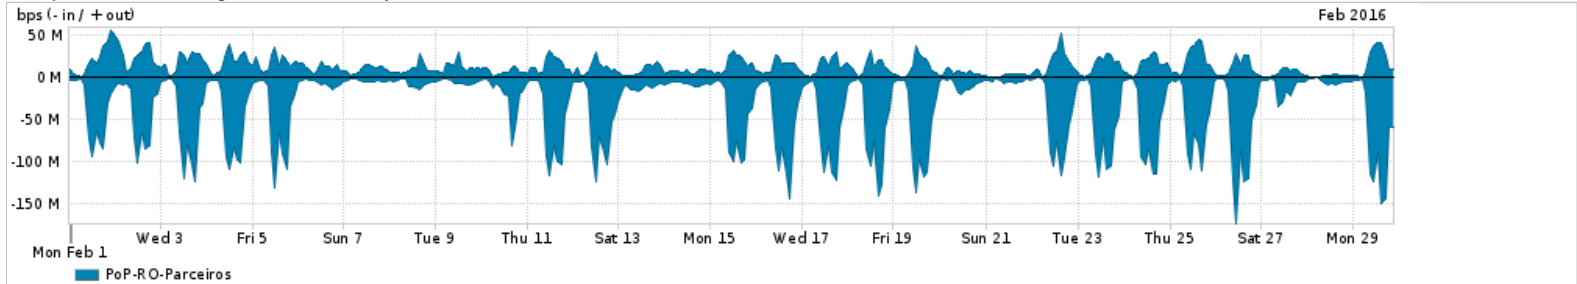

Os gráficos apresentados neste relatório de tráfego estão em formato stack, o que significa que seu valor é uma composição da soma dos componentes listados nas legendas localizadas logo abaixo dos gráficos. Os gráficos estão em "bps x tempo" e possuem dois eixos verticais, Out (positivo) e In (negativo).
 A primeira coluna da tabela define o ponto de referência para entendimento dos valores de In e Out.
 A contabilização do tráfego é sob o ponto de vista do AS da RNP, AS1916.

- Legenda:
- PoP - Ponto de presença da RNP
 - Parceiros - Provedores comerciais que a RNP mantém acordos de troca de tráfego
 - Internet Acadêmica - Acesso às redes acadêmicas internacionais, serviço atualmente provido pela RedClara
 - Internet commodity - Acesso pago à Internet global que é oferecido pela RNP aos seus clientes
 - ASN - Número do sistema autônomo
 - Profile - Objeto gerenciável definido arbitrariamente no Peakflow através de diversos parâmetros (ex: bloco cidr, peer-as, as-path, bgp community, interface, etc)

Utilização do serviço de Internet Commodity pelo PoP-RO

Average | Max | PCT95

PROFILE	PROFILE	IN	OUT	TOTAL	
<input type="checkbox"/>	PoP-RO	Internet Commodity	7.97 Mbps	1.67 Mbps	9.64 Mbps

Utilização das trocas de tráfego comerciais no Brasil pelo PoP-RO