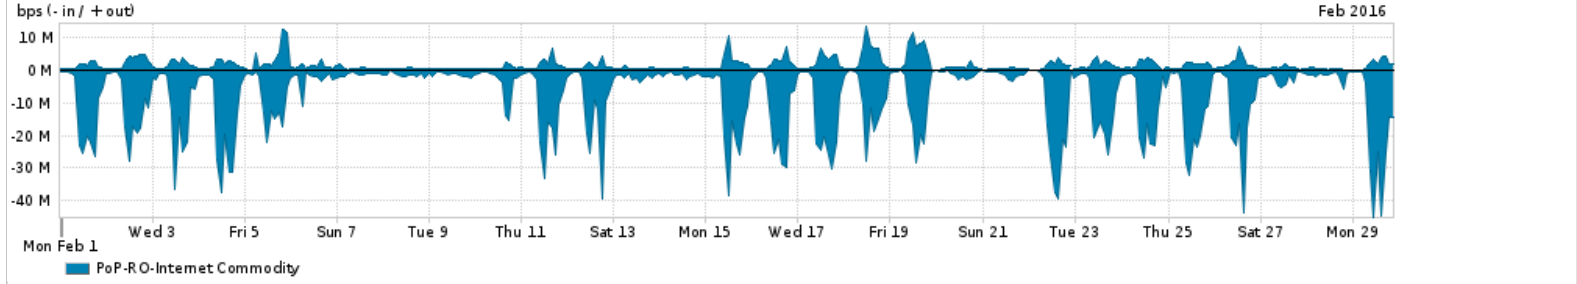

Os gráficos apresentados neste relatório de tráfego estão em formato stack, o que significa que seu valor é uma composição da soma dos componentes listados nas legendas localizadas logo abaixo dos gráficos. Os gráficos estão em "bps x tempo" e possuem dois eixos verticais, Out (positivo) e In (negativo).
 A primeira coluna da tabela define o ponto de referência para entendimento dos valores de In e Out.
 A contabilização do tráfego é sob o ponto de vista do AS da RNP, AS1916.

- Legenda:
- PoP - Ponto de presença da RNP
 - Parceiros - Provedores comerciais que a RNP mantém acordos de troca de tráfego
 - Internet Acadêmica - Acesso às redes acadêmicas internacionais, serviço atualmente provido pela RedClara
 - Internet commodity - Acesso pago à Internet global que é oferecido pela RNP aos seus clientes
 - ASN - Número do sistema autônomo
 - Profile - Objeto gerenciável definido arbitrariamente no Peakflow através de diversos parâmetros (ex: bloco cidr, peer-as, as-path, bgp community, interface, etc)

Utilização do serviço de Internet Commodity pelo PoP-RO

Average | Max | PCT95

PROFILE	PROFILE	IN	OUT	TOTAL	
<input type="checkbox"/>	PoP-RO	Internet Commodity	7.97 Mbps	1.67 Mbps	9.64 Mbps

Utilização das trocas de tráfego comerciais no Brasil pelo PoP-RO