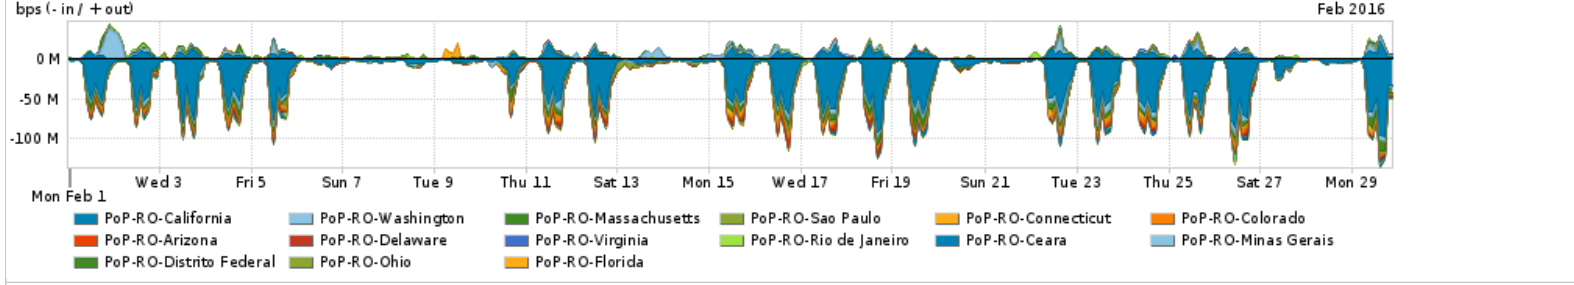

PROFILE	PROFILE	IN	OUT	TOTAL
☐	PoP-RO	PoP-PI	0.00 bps	0.00 bps

Distribuição do tráfego do PoP-RO por estado, província ou similar

Average | Max | PCT95

PROFILE	REGION	IN	OUT	TOTAL	
☐	PoP-RO	California	18.43 Mbps	2.76 Mbps	21.19 Mbps
☐	PoP-RO	Washington	1.96 Mbps	1.24 Mbps	3.21 Mbps
☐	PoP-RO	Massachusetts	2.27 Mbps	143.44 Kbps	2.41 Mbps
☐	PoP-RO	Sao Paulo	804.74 Kbps	611.20 Kbps	1.42 Mbps
☐	PoP-RO	Connecticut	1.24 Mbps	25.35 Kbps	1.26 Mbps
☐	PoP-RO	Colorado	893.11 Kbps	24.98 Kbps	918.09 Kbps
☐	PoP-RO	Arizona	848.85 Kbps	19.98 Kbps	868.84 Kbps
☐	PoP-RO	Delaware	640.55 Kbps	29.78 Kbps	670.33 Kbps
☐	PoP-RO	Virginia	333.95 Kbps	261.21 Kbps	595.17 Kbps
☐	PoP-RO	Rio de Janeiro	219.27 Kbps	361.55 Kbps	580.82 Kbps
☐	PoP-RO	Ceara	455.83 Kbps	22.11 Kbps	477.94 Kbps
☐	PoP-RO	Minas Gerais	42.59 Kbps	430.12 Kbps	472.71 Kbps
☐	PoP-RO	Distrito Federal	190.01 Kbps	212.48 Kbps	402.49 Kbps
☐	PoP-RO	Ohio	242.63 Kbps	126.58 Kbps	369.21 Kbps
☐	PoP-RO	Florida	191.83 Kbps	145.40 Kbps	337.22 Kbps