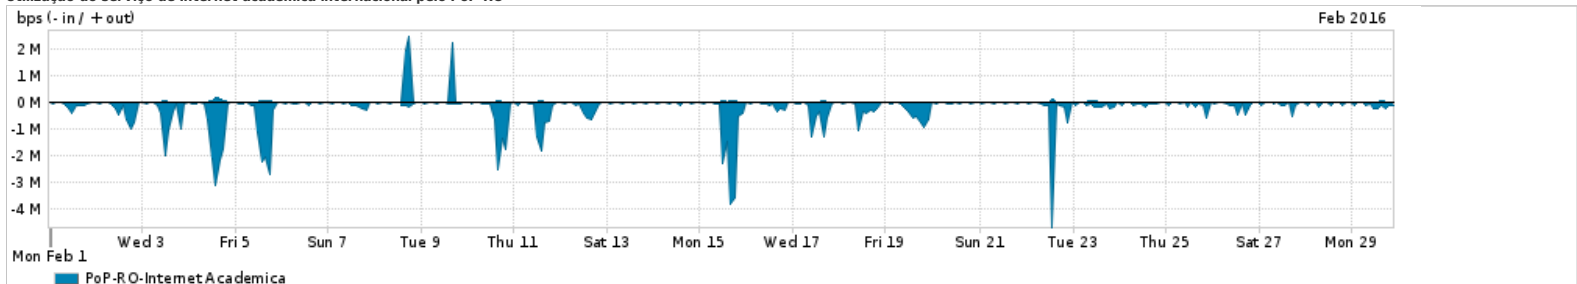

Os gráficos apresentados neste relatório de tráfego estão em formato stack, o que significa que seu valor é uma composição da soma dos componentes listados nas legendas localizadas logo abaixo dos gráficos. Os gráficos estão em "bps x tempo" e possuem dois eixos verticais, Out (positivo) e In (negativo).
 A primeira coluna da tabela define o ponto de referência para entendimento dos valores de In e Out.
 A contabilização do tráfego é sob o ponto de vista do AS da RNP, AS1916.

- Legenda:
- PoP - Ponto de presença da RNP
 - Parceiros - Provedores comerciais que a RNP mantém acordos de troca de tráfego
 - Internet Acadêmica - Acesso às redes acadêmicas internacionais, serviço atualmente provido pela RedClara
 - Internet commodity - Acesso pago à Internet global que é oferecido pela RNP aos seus clientes
 - ASN - Número do sistema autônomo
 - Profile - Objeto gerenciável definido arbitrariamente no Peakflow através de diversos parâmetros (ex: bloco cidr, peer-as, as-path, bgp community, interface, etc)

Utilização do serviço de Internet Commodity pelo PoP-RO

Average | Max | PCT95

PROFILE	PROFILE	IN	OUT	TOTAL	
<input type="checkbox"/>	PoP-RO	Internet Commodity	7.97 Mbps	1.67 Mbps	9.64 Mbps

Utilização das trocas de tráfego comerciais no Brasil pelo PoP-RO

Average | Max | PCT95

PROFILE	PROFILE	IN	OUT	TOTAL	
<input type="checkbox"/>	PoP-RO	Parceiros	35.17 Mbps	12.49 Mbps	47.66 Mbps

Utilização do serviço de Internet acadêmica internacional pelo PoP-RO

Average | Max | PCT95