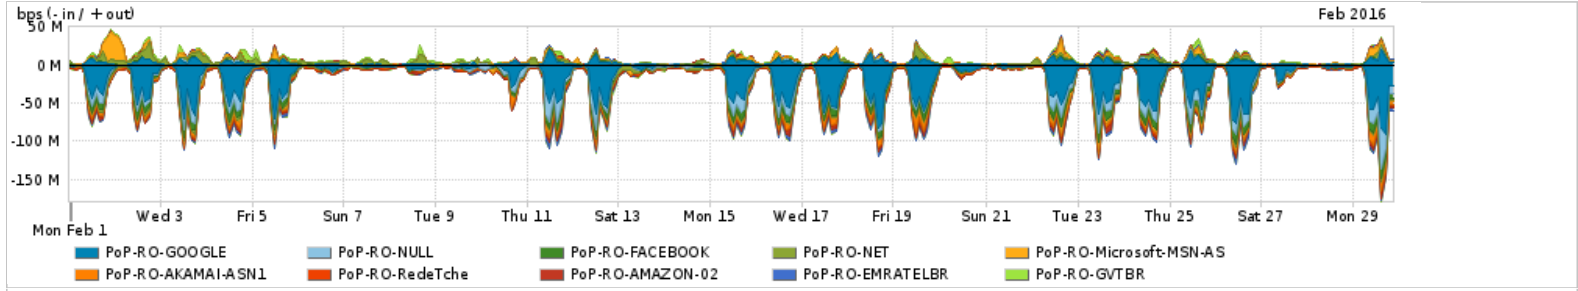

Os gráficos apresentados neste relatório de tráfego estão em formato stack, o que significa que seu valor é uma composição da soma dos componentes listados nas legendas localizadas logo abaixo dos gráficos. Os gráficos estão em "bps x tempo" e possuem dois eixos verticais, Out (positivo) e In (negativo).
 A primeira coluna da tabela define o ponto de referência para entendimento dos valores de In e Out.
 A contabilização do tráfego é sob o ponto de vista do AS da RNP, AS1916.

Utilização do serviço de Internet Commodity pelo PoP-RO

Average | Max | PCT95

PROFILE	PROFILE	IN	OUT	TOTAL	
<input type="checkbox"/>	PoP-RO	Internet Commodity	7.97 Mbps	1.67 Mbps	9.64 Mbps

Utilização das trocas de tráfego comerciais no Brasil pelo PoP-RO

Average | Max | PCT95

PROFILE	PROFILE	IN	OUT	TOTAL	
<input type="checkbox"/>	PoP-RO	Parceiros	35.17 Mbps	12.49 Mbps	47.66 Mbps

Utilização do serviço de Internet acadêmica internacional pelo PoP-RO

Average | Max | PCT95

PROFILE	PROFILE	IN	OUT	TOTAL	
<input type="checkbox"/>	PoP-RO	Internet Acadêmica	233.75 Kbps	31.70 Kbps	265.45 Kbps

Redes (AS's de origem) mais acessadas pelo PoP-RO

Average | Max | PCT95

PROFILE	AS NAME	ASN	IN	OUT	TOTAL	
<input type="checkbox"/>	PoP-RO	GOOGLE	15169	16.23 Mbps	2.34 Mbps	18.58 Mbps
<input type="checkbox"/>	PoP-RO	NULL	0	3.67 Mbps	97.37 Kbps	3.77 Mbps
<input type="checkbox"/>	PoP-RO	FACEBOOK	32934	3.05 Mbps	344.68 Kbps	3.39 Mbps
<input type="checkbox"/>	PoP-RO	NET	28573	1.14 Mbps	2.02 Mbps	3.15 Mbps
<input type="checkbox"/>	PoP-RO	Microsoft-MSN-AS	8075	909.55 Kbps	1.40 Mbps	2.31 Mbps
<input type="checkbox"/>	PoP-RO	AKAMAI-ASN1	20940	1.93 Mbps	107.76 Kbps	2.04 Mbps
<input type="checkbox"/>	PoP-RO	RedeTche	2716	1.94 Mbps	0.00 bps	1.94 Mbps
<input type="checkbox"/>	PoP-RO	AMAZON-02	16509	1.20 Mbps	327.22 Kbps	1.53 Mbps
<input type="checkbox"/>	PoP-RO	EMRATELBR	4230	1.35 Mbps	155.65 Kbps	1.51 Mbps
<input type="checkbox"/>	PoP-RO	GVTBR	18881	200.09 Kbps	1.15 Mbps	1.35 Mbps