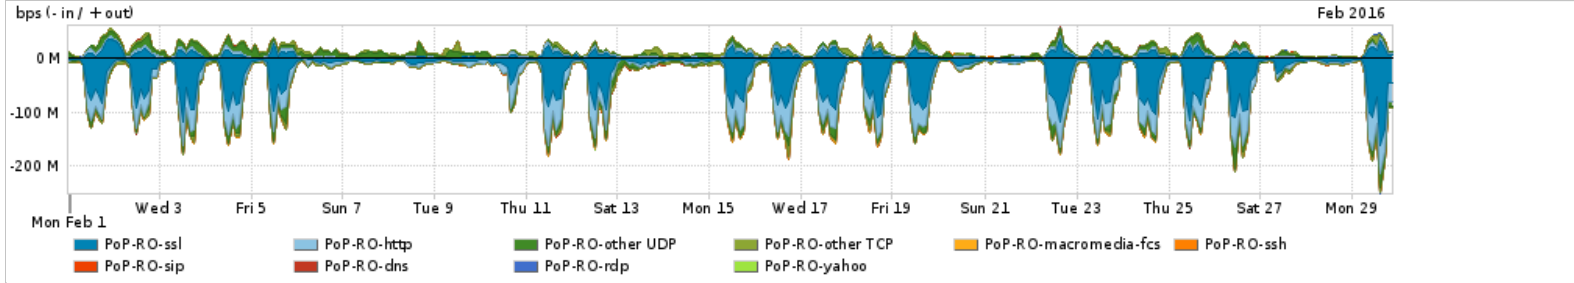

Distribuição do tráfego do PoP-RO por aplicação (análise em camada 3 e 4)

Average | Max | PCT95

PROFILE	APPLICATION	IN	OUT	TOTAL	
☐	PoP-RO	ssl	27.09 Mbps	5.00 Mbps	32.09 Mbps
☐	PoP-RO	http	14.06 Mbps	2.79 Mbps	16.86 Mbps