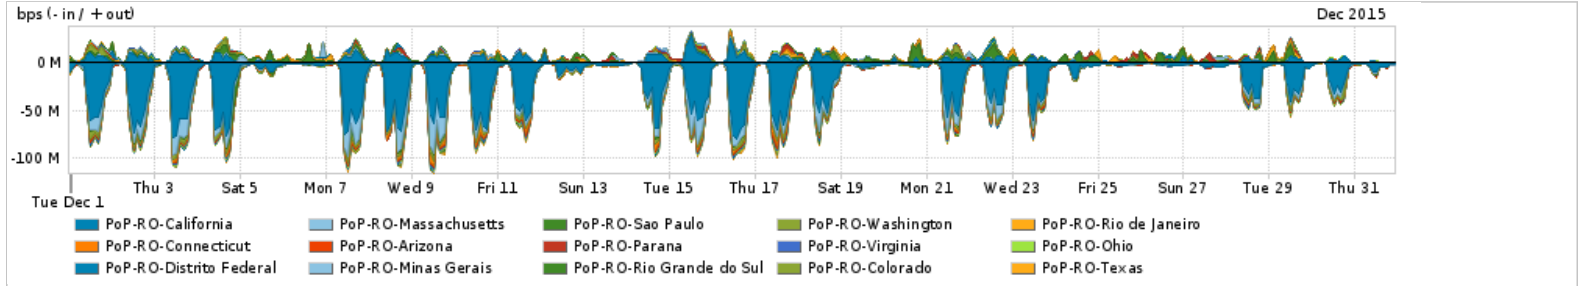

Distribuição do tráfego do PoP-RO por estado, província ou similar

Average | Max | PCT95

PROFILE	REGION	IN	OUT	TOTAL	
☐	PoP-RO	California	17.41 Mbps	2.58 Mbps	20.00 Mbps
☐	PoP-RO	Massachusetts	3.37 Mbps	194.73 Kbps	3.57 Mbps
☐	PoP-RO	Sao Paulo	416.56 Kbps	1.75 Mbps	2.16 Mbps
☐	PoP-RO	Washington	1.20 Mbps	575.76 Kbps	1.78 Mbps
☐	PoP-RO	Rio de Janeiro	174.16 Kbps	564.67 Kbps	738.83 Kbps
☐	PoP-RO	Connecticut	573.76 Kbps	12.74 Kbps	586.50 Kbps
☐	PoP-RO	Arizona	519.22 Kbps	20.93 Kbps	540.15 Kbps
☐	PoP-RO	Parana	57.65 Kbps	478.74 Kbps	536.39 Kbps
☐	PoP-RO	Virginia	323.11 Kbps	154.53 Kbps	477.63 Kbps
☐	PoP-RO	Ohio	308.51 Kbps	164.52 Kbps	473.03 Kbps
☐	PoP-RO	Distrito Federal	180.06 Kbps	275.59 Kbps	455.65 Kbps
☐	PoP-RO	Minas Gerais	36.39 Kbps	382.47 Kbps	418.86 Kbps
☐	PoP-RO	Rio Grande do Sul	101.02 Kbps	296.88 Kbps	397.90 Kbps
☐	PoP-RO	Colorado	298.77 Kbps	7.14 Kbps	305.91 Kbps
☐	PoP-RO	Texas	220.22 Kbps	78.80 Kbps	299.02 Kbps