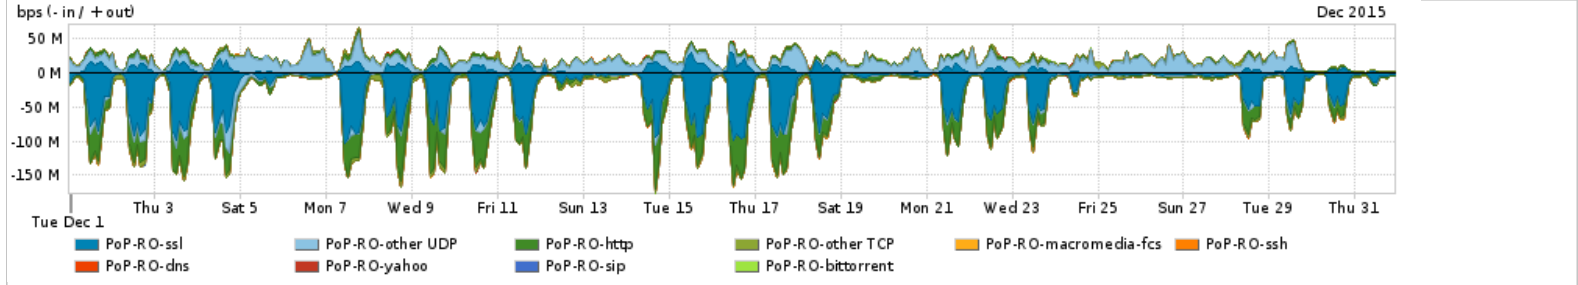

Distribuição do tráfego do PoP-RO por aplicação (análise em camada 3 e 4)

Average | Max | PCT95

PROFILE	APPLICATION	IN	OUT	TOTAL	
☐	PoP-RO	ssl	23.39 Mbps	3.66 Mbps	27.05 Mbps
☐	PoP-RO	other UDP	1.83 Mbps	12.90 Mbps	14.73 Mbps
☐	PoP-RO	http	11.99 Mbps	1.95 Mbps	13.94 Mbps
☐	PoP-RO	other TCP	2.79 Mbps	1.70 Mbps	4.49 Mbps