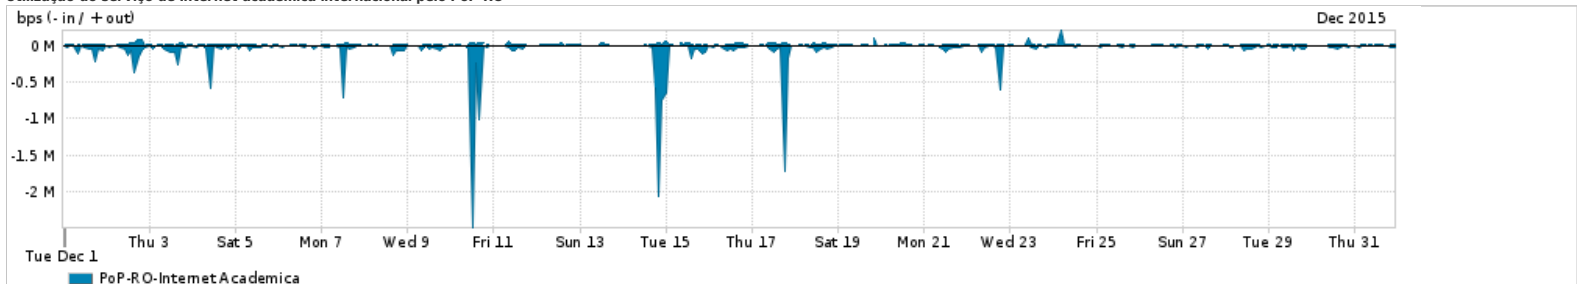

Os gráficos apresentados neste relatório de tráfego estão em formato stack, o que significa que seu valor é uma composição da soma dos componentes listados nas legendas localizadas logo abaixo dos gráficos. Os gráficos estão em "bps x tempo" e possuem dois eixos verticais, Out (positivo) e In (negativo).  
 A primeira coluna da tabela define o ponto de referência para entendimento dos valores de In e Out.  
 A contabilização do tráfego é sob o ponto de vista do AS da RNP, AS1916.

Utilização do serviço de Internet Commodity pelo PoP-RO

Average | Max | PCT95

PROFILE	PROFILE	IN	OUT	TOTAL	
<input type="checkbox"/>	PoP-RO	Internet Commodity	6.65 Mbps	3.69 Mbps	10.34 Mbps

Utilização das trocas de tráfego comerciais no Brasil pelo PoP-RO

Average | Max | PCT95

PROFILE	PROFILE	IN	OUT	TOTAL	
<input type="checkbox"/>	PoP-RO	Parceiros	29.56 Mbps	15.63 Mbps	45.19 Mbps

Utilização do serviço de Internet acadêmica internacional pelo PoP-RO

Average | Max | PCT95