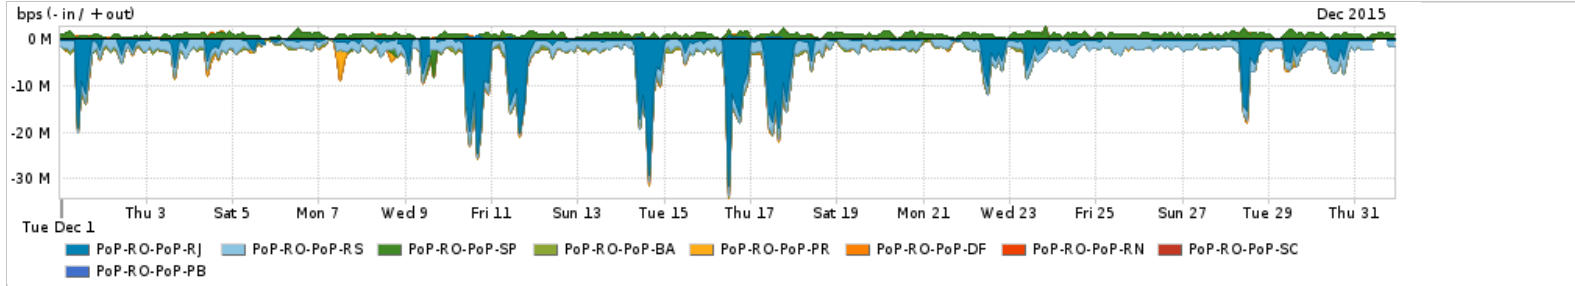

PROFILE	PROFILE	IN	OUT	TOTAL	
<input type="checkbox"/>	PoP-RO	Internet Academica	52.06 Kbps	6.57 Kbps	58.64 Kbps

Redes (AS's de origem) mais acessadas pelo PoP-RO

Average | Max | PCT95

PROFILE	AS NAME	ASN	IN	OUT	TOTAL
<input type="checkbox"/>	PoP-RO	GOOGLE	15169	15.93 Mbps	2.21 Mbps 18.14 Mbps
<input type="checkbox"/>	PoP-RO	NET	28573	779.81 Kbps	3.37 Mbps 4.15 Mbps
<input type="checkbox"/>	PoP-RO	AKAMAI-ASN1	20940	2.99 Mbps	125.71 Kbps 3.11 Mbps
<input type="checkbox"/>	PoP-RO	GVTBR	18881	242.61 Kbps	2.85 Mbps 3.09 Mbps
<input type="checkbox"/>	PoP-RO	FACEBOOK	32934	2.03 Mbps	280.15 Kbps 2.31 Mbps
<input type="checkbox"/>	PoP-RO	NULL	0	2.24 Mbps	54.88 Kbps 2.30 Mbps
<input type="checkbox"/>	PoP-RO	RedeTche	2716	1.77 Mbps	0.00 bps 1.77 Mbps
<input type="checkbox"/>	PoP-RO	TELESP	27699	336.79 Kbps	1.42 Mbps 1.76 Mbps
<input type="checkbox"/>	PoP-RO	Microsoft-MSN-AS	8075	605.46 Kbps	682.26 Kbps 1.29 Mbps
<input type="checkbox"/>	PoP-RO	AMAZON-02	16509	916.66 Kbps	182.44 Kbps 1.10 Mbps

Interesse de tráfego do PoP-RO com os outros PoPs da RNP

Average | Max | PCT95

PROFILE	PROFILE	IN	OUT	TOTAL
<input type="checkbox"/>	PoP-RO	PoP-RJ	2.06 Mbps	51.01 Kbps 2.11 Mbps
<input type="checkbox"/>	PoP-RO	PoP-RS	1.78 Mbps	0.00 bps 1.78 Mbps
<input type="checkbox"/>	PoP-RO	PoP-SP	37.48 Kbps	972.53 Kbps 1.01 Mbps
<input type="checkbox"/>	PoP-RO	PoP-BA	156.20 Kbps	0.00 bps 156.20 Kbps
<input type="checkbox"/>	PoP-RO	PoP-PR	95.82 Kbps	1.00 bps 95.82 Kbps
<input type="checkbox"/>	PoP-RO	PoP-DF	0.00 bps	13.85 Kbps 13.85 Kbps
<input type="checkbox"/>	PoP-RO	PoP-RN	917.00 bps	0.00 bps 917.00 bps
<input type="checkbox"/>	PoP-RO	PoP-SC	532.00 bps	1.00 bps 533.00 bps
<input type="checkbox"/>	PoP-RO	PoP-PB	1.00 bps	0.00 bps 1.00 bps