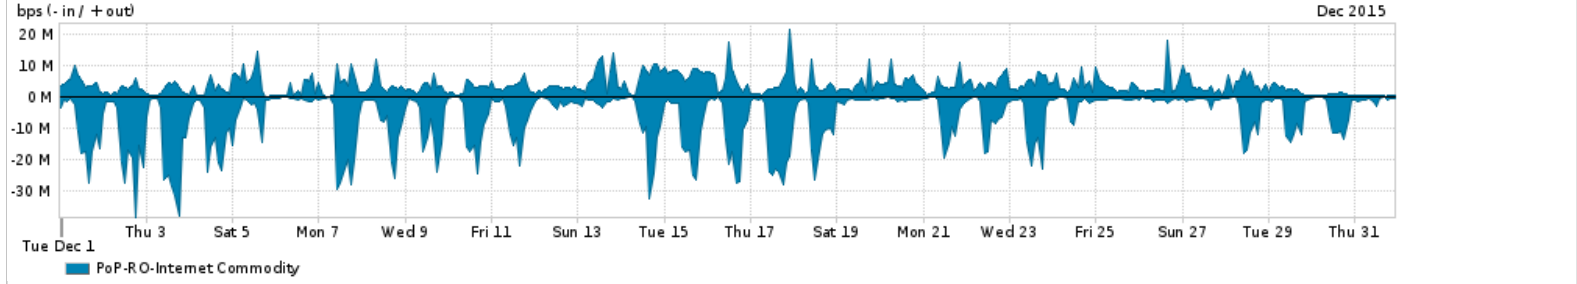

Os gráficos apresentados neste relatório de tráfego estão em formato stack, o que significa que seu valor é uma composição da soma dos componentes listados nas legendas localizadas logo abaixo dos gráficos. Os gráficos estão em "bps x tempo" e possuem dois eixos verticais, Out (positivo) e In (negativo).  
 A primeira coluna da tabela define o ponto de referência para entendimento dos valores de In e Out.  
 A contabilização do tráfego é sob o ponto de vista do AS da RNP, AS1916.

- Legenda:
- PoP - Ponto de presença da RNP
  - Parceiros - Provedores comerciais que a RNP mantém acordos de troca de tráfego
  - Internet Acadêmica - Acesso às redes acadêmicas internacionais, serviço atualmente provido pela RedClara
  - Internet commodity - Acesso pago à Internet global que é oferecido pela RNP aos seus clientes
  - ASN - Número do sistema autônomo
  - Profile - Objeto gerenciável definido arbitrariamente no Peakflow através de diversos parâmetros (ex: bloco cidr, peer-as, as-path, bgp community, interface, etc)

Utilização do serviço de Internet Commodity pelo PoP-RO

Average | Max | PCT95

PROFILE	PROFILE	IN	OUT	TOTAL	
<input type="checkbox"/>	PoP-RO	Internet Commodity	6.65 Mbps	3.69 Mbps	10.34 Mbps

Utilização das trocas de tráfego comerciais no Brasil pelo PoP-RO