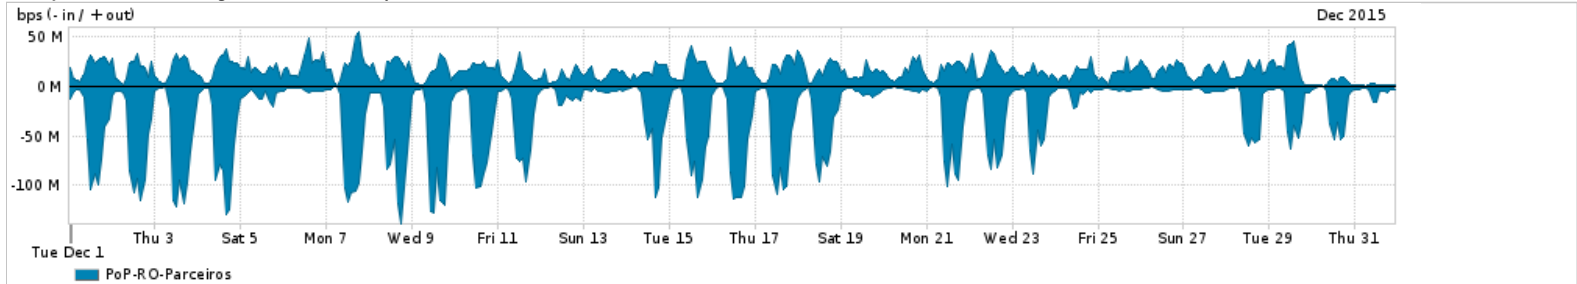

Os gráficos apresentados neste relatório de tráfego estão em formato stack, o que significa que seu valor é uma composição da soma dos componentes listados nas legendas localizadas logo abaixo dos gráficos. Os gráficos estão em "bps x tempo" e possuem dois eixos verticais, Out (positivo) e In (negativo).  
 A primeira coluna da tabela define o ponto de referência para entendimento dos valores de In e Out.  
 A contabilização do tráfego é sob o ponto de vista do AS da RNP, AS1916.

- Legenda:
- PoP - Ponto de presença da RNP
  - Parceiros - Provedores comerciais que a RNP mantém acordos de troca de tráfego
  - Internet Acadêmica - Acesso às redes acadêmicas internacionais, serviço atualmente provido pela RedClara
  - Internet commodity - Acesso pago à Internet global que é oferecido pela RNP aos seus clientes
  - ASN - Número do sistema autônomo
  - Profile - Objeto gerenciável definido arbitrariamente no Peakflow através de diversos parâmetros (ex: bloco cidr, peer-as, as-path, bgp community, interface, etc)

Utilização do serviço de Internet Commodity pelo PoP-RO

Average | Max | PCT95

PROFILE	PROFILE	IN	OUT	TOTAL	
<input type="checkbox"/>	PoP-RO	Internet Commodity	6.65 Mbps	3.69 Mbps	10.34 Mbps

Utilização das trocas de tráfego comerciais no Brasil pelo PoP-RO