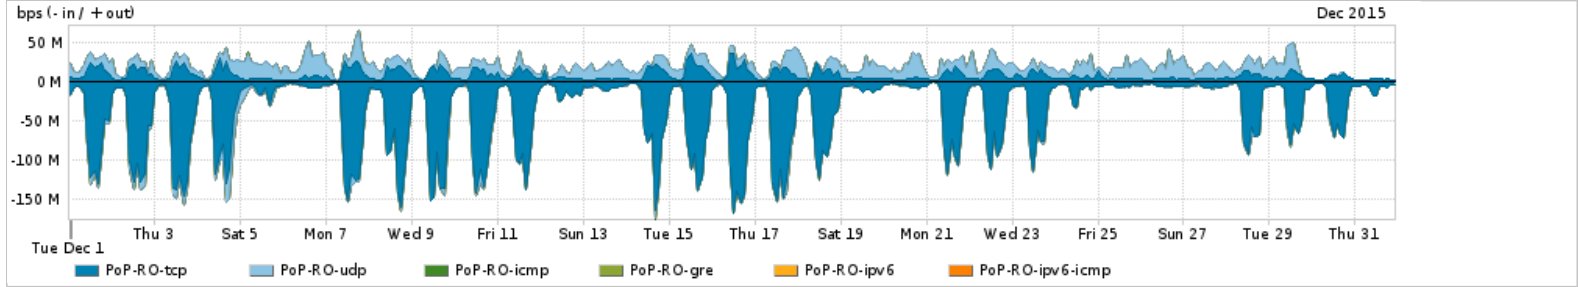

PROFILE	APPLICATION	IN	OUT	TOTAL	
☐	PoP-RO	macromedia-fcs	96.37 Kbps	1.82 Kbps	98.19 Kbps
☐	PoP-RO	ssh	54.54 Kbps	24.85 Kbps	79.39 Kbps
☐	PoP-RO	dns	50.89 Kbps	18.08 Kbps	68.97 Kbps
☐	PoP-RO	yahoo	31.88 Kbps	12.81 Kbps	44.69 Kbps
☐	PoP-RO	sip	28.70 Kbps	15.03 Kbps	43.73 Kbps
☐	PoP-RO	bittorrent	13.31 Kbps	23.55 Kbps	36.85 Kbps

Distribuição do tráfego do PoP-RO por protocolo

PROFILE	PROTOCOL	IN	OUT	TOTAL	
☐	PoP-RO	tcp	38.48 Mbps	7.42 Mbps	45.90 Mbps
☐	PoP-RO	udp	1.89 Mbps	12.93 Mbps	14.82 Mbps
☐	PoP-RO	icmp	13.24 Kbps	6.59 Kbps	19.83 Kbps
☐	PoP-RO	gre	12.42 Kbps	1.98 Kbps	14.41 Kbps
☐	PoP-RO	ipv6	24.00 bps	40.00 bps	64.00 bps
☐	PoP-RO	ipv6-icmp	2.00 bps	0.00 bps	2.00 bps

For assistance with this product, please contact support@arbornetworks.com.