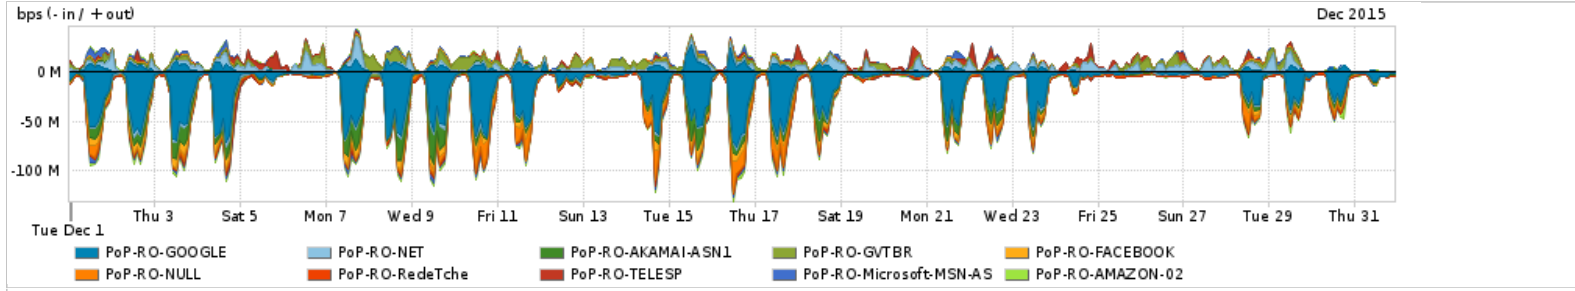

Os gráficos apresentados neste relatório de tráfego estão em formato stack, o que significa que seu valor é uma composição da soma dos componentes listados nas legendas localizadas logo abaixo dos gráficos. Os gráficos estão em "bps x tempo" e possuem dois eixos verticais, Out (positivo) e In (negativo).  
 A primeira coluna da tabela define o ponto de referência para entendimento dos valores de In e Out.  
 A contabilização do tráfego é sob o ponto de vista do AS da RNP, AS1916.

Utilização do serviço de Internet Commodity pelo PoP-RO

Average | Max | PCT95

PROFILE	PROFILE	IN	OUT	TOTAL	
<input type="checkbox"/>	PoP-RO	Internet Commodity	6.65 Mbps	3.69 Mbps	10.34 Mbps

Utilização das trocas de tráfego comerciais no Brasil pelo PoP-RO

Average | Max | PCT95

PROFILE	PROFILE	IN	OUT	TOTAL	
<input type="checkbox"/>	PoP-RO	Parceiros	29.56 Mbps	15.63 Mbps	45.19 Mbps

Utilização do serviço de Internet acadêmica internacional pelo PoP-RO

Average | Max | PCT95

PROFILE	PROFILE	IN	OUT	TOTAL	
<input type="checkbox"/>	PoP-RO	Internet Academica	52.06 Kbps	6.57 Kbps	58.64 Kbps

Redes (AS's de origem) mais acessadas pelo PoP-RO

Average | Max | PCT95

PROFILE	AS NAME	ASN	IN	OUT	TOTAL
<input type="checkbox"/>	PoP-RO	GOOGLE	15169	15.93 Mbps	2.21 Mbps 18.14 Mbps
<input type="checkbox"/>	PoP-RO	NET	28573	779.81 Kbps	3.37 Mbps 4.15 Mbps
<input type="checkbox"/>	PoP-RO	AKAMAI-ASN1	20940	2.99 Mbps	125.71 Kbps 3.11 Mbps
<input type="checkbox"/>	PoP-RO	GVTBR	18881	242.61 Kbps	2.85 Mbps 3.09 Mbps
<input type="checkbox"/>	PoP-RO	FACEBOOK	32934	2.03 Mbps	280.15 Kbps 2.31 Mbps
<input type="checkbox"/>	PoP-RO	NULL	0	2.24 Mbps	54.88 Kbps 2.30 Mbps
<input type="checkbox"/>	PoP-RO	RedeTche	2716	1.77 Mbps	0.00 bps 1.77 Mbps
<input type="checkbox"/>	PoP-RO	TELESP	27699	336.79 Kbps	1.42 Mbps 1.76 Mbps
<input type="checkbox"/>	PoP-RO	Microsoft-MSN-AS	8075	605.46 Kbps	682.26 Kbps 1.29 Mbps
<input type="checkbox"/>	PoP-RO	AMAZON-02	16509	916.66 Kbps	182.44 Kbps 1.10 Mbps