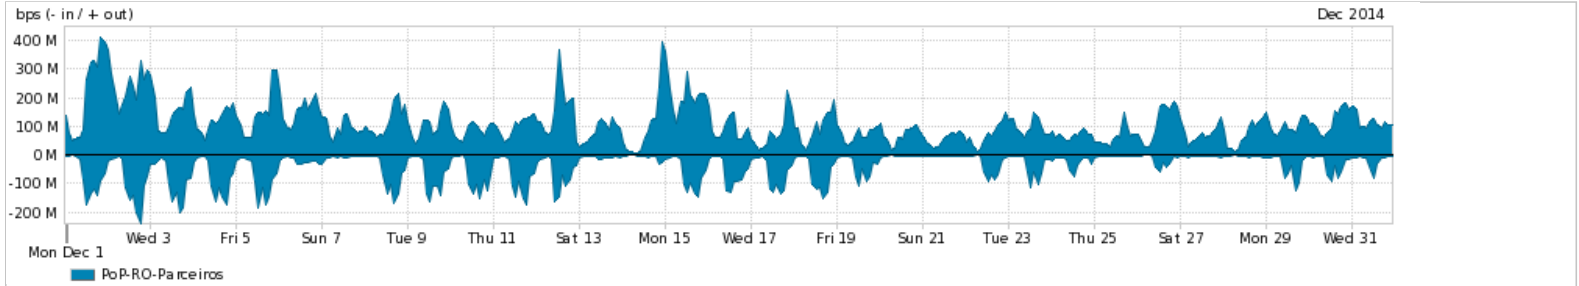

Os gráficos apresentados neste relatório de tráfego estão em formato stack, o que significa que seu valor é uma composição da soma dos componentes listados nas legendas localizadas logo abaixo dos gráficos. Os gráficos estão em "bps x tempo" e possuem dois eixos verticais, Out (positivo) e In (negativo).

ASN - Número do sistema autônomo

Profile - Objeto gerenciável definido arbitrariamente no Peakflow através de diversos parâmetros (ex: bloco cidr, peer-as, as-path, bgp community, interface, etc)

Utilização do serviço de Internet Commodity pelo PoP-RO

Average | Max | PCT95

PROFILE	PROFILE	IN	OUT	TOTAL	
<input checked="" type="checkbox"/>	PoP-RO	Internet Commodity	13.65 Mbps	4.78 Mbps	18.43 Mbps

Utilização das trocas de tráfego comerciais no Brasil pelo PoP-RO