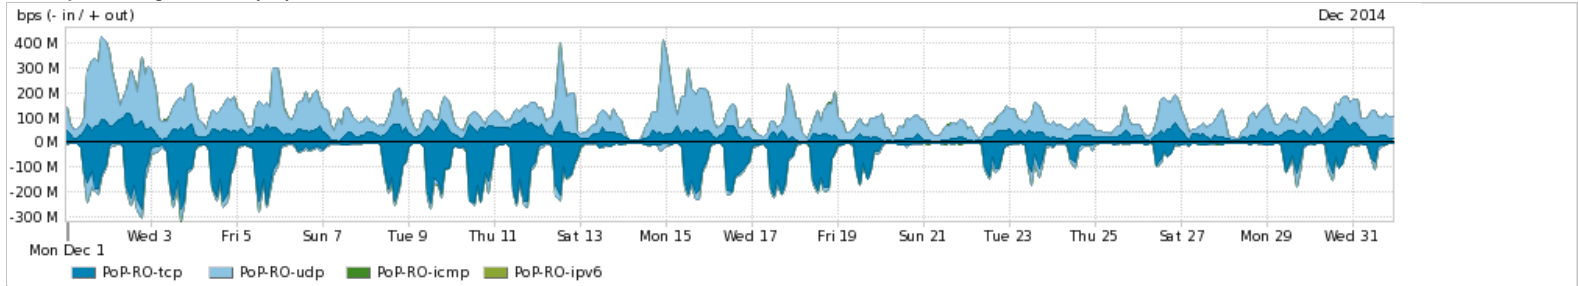

PROFILE	APPLICATION	IN	OUT	TOTAL	
☐	PoP-RO		dns	79.48 Kbps	29.69 Kbps	109.16 Kbps
☐	PoP-RO		ssh	29.01 Kbps	45.80 Kbps	74.81 Kbps
☐	PoP-RO		bittorrent	11.02 Kbps	34.61 Kbps	45.64 Kbps
☐	PoP-RO		xmpp	24.99 Kbps	13.41 Kbps	38.41 Kbps
☐	PoP-RO		smtp	17.68 Kbps	8.32 Kbps	26.00 Kbps

Distribuição do tráfego do PoP-RO por protocolo

Average | Max | PCT95

	PROFILE	PROTOCOL	IN	OUT	TOTAL	
☒	PoP-RO		tcp	56.04 Mbps	36.06 Mbps	92.10 Mbps
☒	PoP-RO		udp	8.49 Mbps	80.72 Mbps	89.21 Mbps
☒	PoP-RO		icmp	128.95 Kbps	122.36 Kbps	251.32 Kbps
☒	PoP-RO		ipv6	0.00 bps	0.00 bps	0.00 bps
☐	PoP-RO		sctp	0.00 bps	0.00 bps	0.00 bps

For assistance with this product, please contact support@arbornetworks.com.