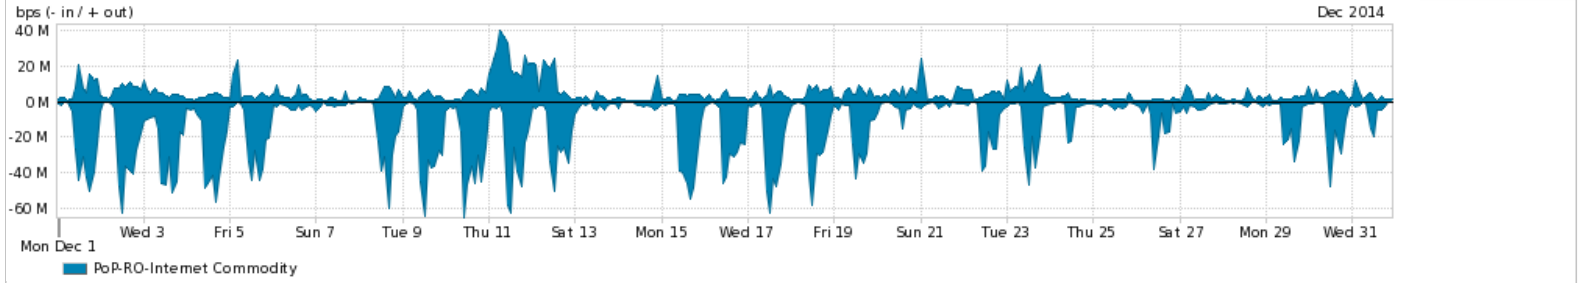

Os gráficos apresentados neste relatório de tráfego estão em formato stack, o que significa que seu valor é uma composição da soma dos componentes listados nas legendas localizadas logo abaixo dos gráficos. Os gráficos estão em "bps x tempo" e possuem dois eixos verticais, Out (positivo) e In (negativo).

A primeira coluna da tabela define o ponto de referência para entendimento dos valores de In e Out.

A contabilização do tráfego é sob o ponto de vista do AS da RNP, AS1916.

Legenda:

PoP - Ponto de presença da RNP

Parceiros - Provedores comerciais que a RNP mantém acordos de troca de tráfego

Internet Acadêmica - Acesso às redes acadêmicas internacionais, serviço atualmente provido pela RedClara

Internet commodity - Acesso pago à Internet global que é oferecido gratuitamente pela RNP aos seus clientes

ASN - Número do sistema autônomo

Profile - Objeto gerenciável definido arbitrariamente no Peakflow através de diversos parâmetros (ex: bloco cidr, peer-as, as-path, bgp community, interface, etc)

Utilização do serviço de Internet Commodity pelo PoP-RO