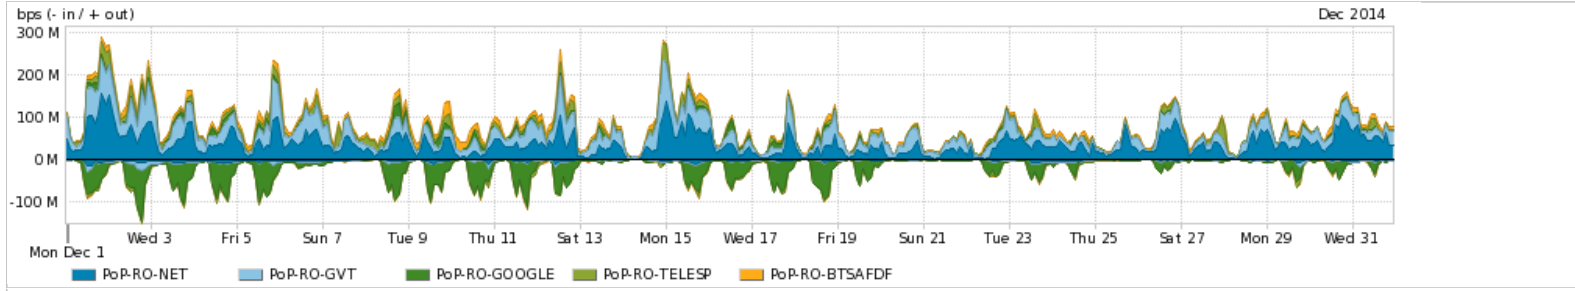

Os gráficos apresentados neste relatório de tráfego estão em formato stack, o que significa que seu valor é uma composição da soma dos componentes listados nas legendas localizadas logo abaixo dos gráficos. Os gráficos estão em "bps x tempo" e possuem dois eixos verticais, Out (positivo) e In (negativo).

Average | Max | PCT95

PROFILE	PROFILE	IN	OUT	TOTAL	
<input checked="" type="checkbox"/>	PoP-RO	Internet Commodity	13.65 Mbps	4.78 Mbps	18.43 Mbps

Utilização das trocas de tráfego comerciais no Brasil pelo PoP-RO

Average | Max | PCT95

PROFILE	PROFILE	IN	OUT	TOTAL	
<input checked="" type="checkbox"/>	PoP-RO	Parceiros	41.96 Mbps	111.15 Mbps	153.11 Mbps

Utilização do serviço de Internet acadêmica internacional pelo PoP-RO

Average | Max | PCT95

PROFILE	PROFILE	IN	OUT	TOTAL	
<input checked="" type="checkbox"/>	PoP-RO	Internet Academica	150.00 Kbps	24.78 Kbps	174.77 Kbps

Redes (AS's de origem) mais acessadas pelo PoP-RO

Average | Max | PCT95