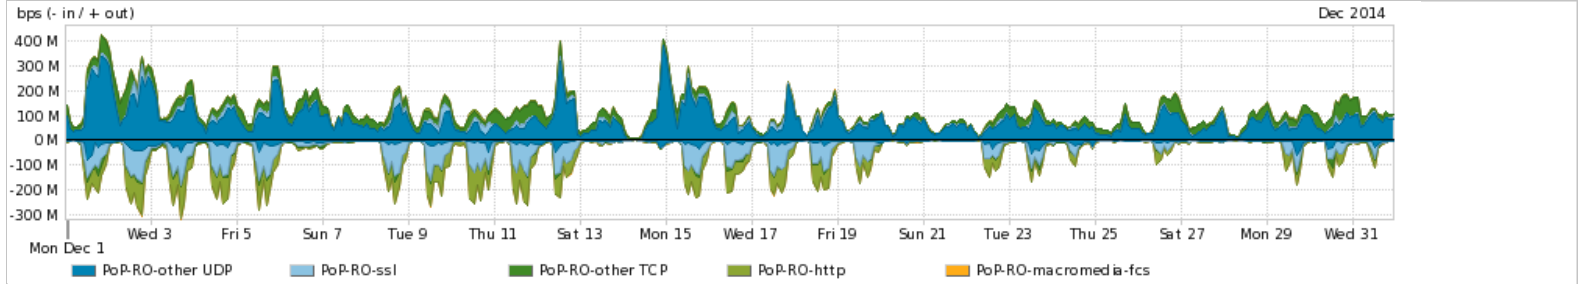

Distribuição do tráfego do PoP-RO por aplicação (análise em camada 3 e 4)

Average | Max | PCT95

PROFILE	APPLICATION	IN	OUT	TOTAL	
☒	PoP-RO	other UDP	8.39 Mbps	80.67 Mbps	89.06 Mbps
☒	PoP-RO	ssl	28.40 Mbps	5.69 Mbps	34.09 Mbps
☒	PoP-RO	other TCP	3.04 Mbps	27.08 Mbps	30.13 Mbps
☒	PoP-RO	http	24.32 Mbps	3.12 Mbps	27.44 Mbps
☒	PoP-RO	macromedia-fcs	225.84 Kbps	48.24 Kbps	274.07 Kbps