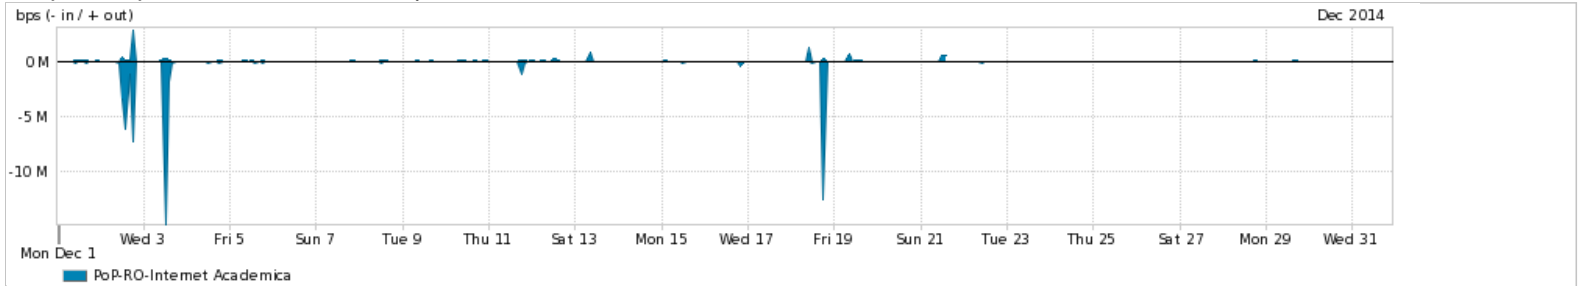

Os gráficos apresentados neste relatório de tráfego estão em formato stack, o que significa que seu valor é uma composição da soma dos componentes listados nas legendas localizadas logo abaixo dos gráficos. Os gráficos estão em "bps x tempo" e possuem dois eixos verticais, Out (positivo) e In (negativo).

Average | Max | PCT95

PROFILE	PROFILE	IN	OUT	TOTAL	
<input checked="" type="checkbox"/>	PoP-RO	Internet Commodity	13.65 Mbps	4.78 Mbps	18.43 Mbps

Utilização das trocas de tráfego comerciais no Brasil pelo PoP-RO

Average | Max | PCT95

PROFILE	PROFILE	IN	OUT	TOTAL	
<input checked="" type="checkbox"/>	PoP-RO	Parceiros	41.96 Mbps	111.15 Mbps	153.11 Mbps

Utilização do serviço de Internet acadêmica internacional pelo PoP-RO