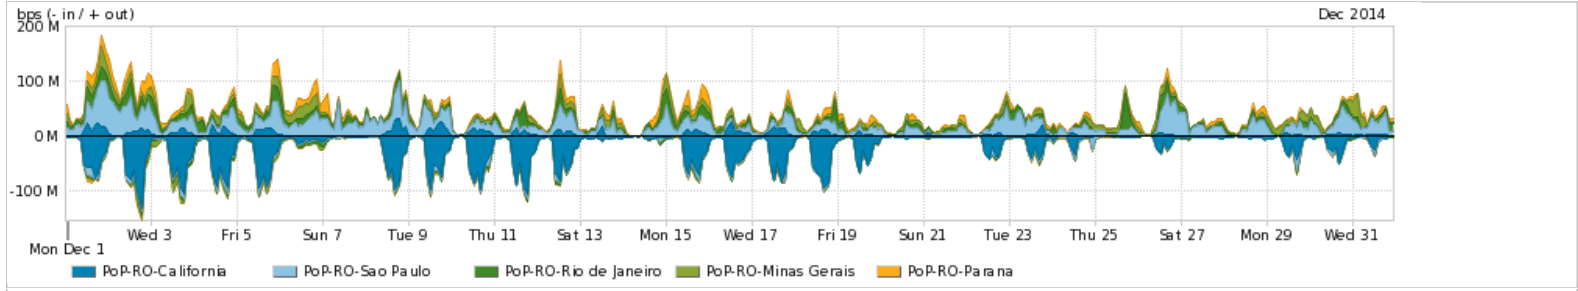

Distribuição do tráfego do PoP-RO por estado, província ou similar

Average | Max | PCT95

PROFILE	REGION	IN	OUT	TOTAL	
☒	PoP-RO	California	20.21 Mbps	3.82 Mbps	24.03 Mbps
☒	PoP-RO	Sao Paulo	2.29 Mbps	18.75 Mbps	21.04 Mbps
☒	PoP-RO	Rio de Janeiro	811.88 Kbps	7.21 Mbps	8.02 Mbps
☒	PoP-RO	Minas Gerais	931.03 Kbps	6.81 Mbps	7.74 Mbps
☐	PoP-RO	Rio Grande do Sul	341.34 Kbps	7.37 Mbps	7.71 Mbps
☒	PoP-RO	Parana	426.68 Kbps	5.53 Mbps	5.96 Mbps
☐	PoP-RO	Santa Catarina	250.94 Kbps	4.30 Mbps	4.55 Mbps
☐	PoP-RO	Massachusetts	4.14 Mbps	255.64 Kbps	4.39 Mbps
☐	PoP-RO	Distrito Federal	466.12 Kbps	3.50 Mbps	3.96 Mbps
☐	PoP-RO	Goiias	128.04 Kbps	3.41 Mbps	3.54 Mbps
☐	PoP-RO	Espirito Santo	125.26 Kbps	2.29 Mbps	2.41 Mbps
☐	PoP-RO	Bahia	180.05 Kbps	2.10 Mbps	2.28 Mbps
☐	PoP-RO	Ceara	108.96 Kbps	1.58 Mbps	1.69 Mbps
☐	PoP-RO	Texas	1.24 Mbps	149.63 Kbps	1.39 Mbps
☐	PoP-RO	Arizona	1.30 Mbps	19.45 Kbps	1.32 Mbps