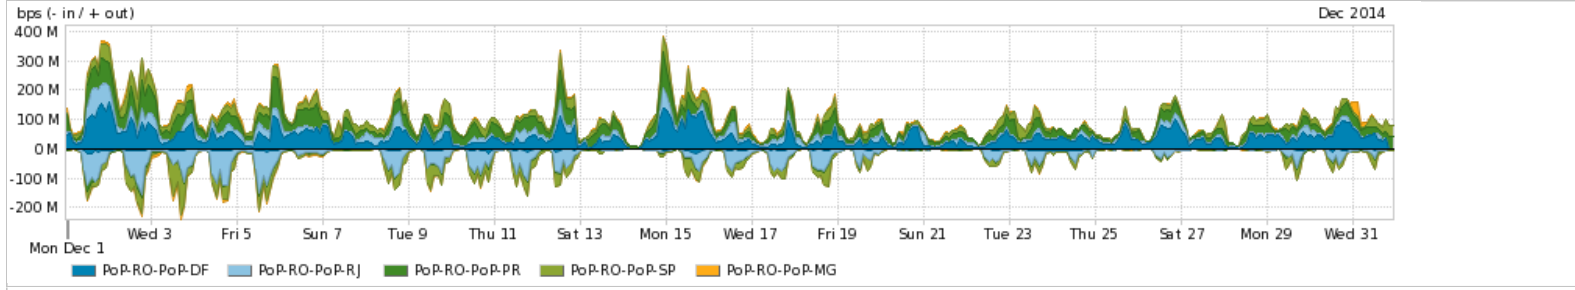

Interesse de tráfego do PoP-RO com os outros PoPs da RNP

Average | Max | PCT95

PROFILE	PROFILE	IN	OUT	TOTAL	
☒	PoP-RO	PoP-DF	2.39 Mbps	39.78 Mbps	42.17 Mbps
☒	PoP-RO	PoP-RJ	20.05 Mbps	13.48 Mbps	33.52 Mbps
☒	PoP-RO	PoP-PR	1.90 Mbps	30.03 Mbps	31.93 Mbps
☒	PoP-RO	PoP-SP	12.07 Mbps	17.93 Mbps	30.00 Mbps
☒	PoP-RO	PoP-MG	837.33 Kbps	2.98 Mbps	3.82 Mbps
☐	PoP-RO	PoP-RS	103.40 Kbps	1.16 Mbps	1.27 Mbps
☐	PoP-RO	PoP-SC	99.88 Kbps	845.03 Kbps	944.91 Kbps
☐	PoP-RO	PoP-ES	64.02 Kbps	771.79 Kbps	835.81 Kbps
☐	PoP-RO	PoP-RN	39.00 Kbps	720.86 Kbps	759.87 Kbps
☐	PoP-RO	PoP-BA	50.46 Kbps	486.80 Kbps	537.26 Kbps