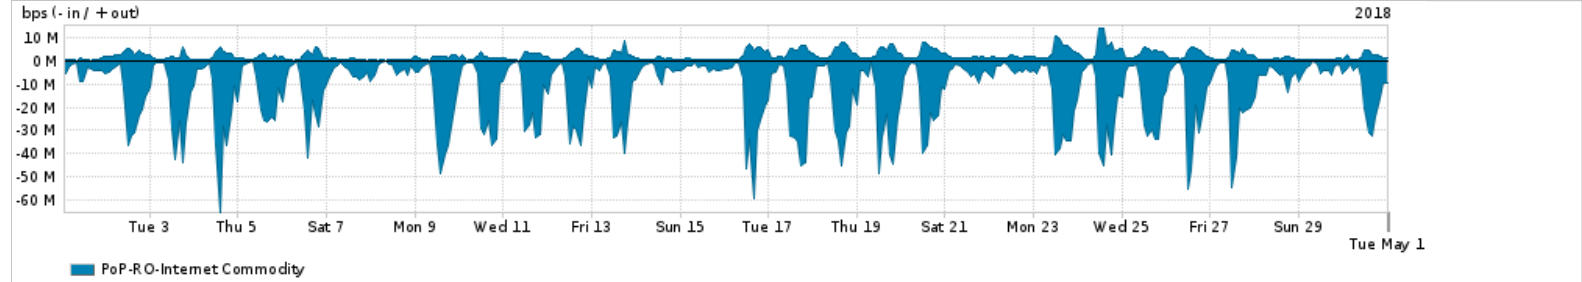

Os gráficos apresentados neste relatório de tráfego estão em formato stack, o que significa que seu valor é uma composição da soma dos componentes listados nas legendas localizadas logo abaixo dos gráficos. Os gráficos estão em "bps x tempo" e possuem dois eixos verticais, Out (positivo) e In (negativo).

A primeira coluna da tabela define o ponto de referência para entendimento dos valores de In e Out.  
A contabilização do tráfego é sob o ponto de vista do AS da RNP, AS1916.

**Legenda:**

PoP - Ponto de presença da RNP

ASN - Número do sistema autônomo

Profile - Objeto gerenciável definido arbitrariamente no Peakflow através de diversos parâmetros (ex: bloco cidr, peer-as, as-path, bgp community, interface, etc)

**Utilização do serviço de Internet Commodity pelo PoP-RO**