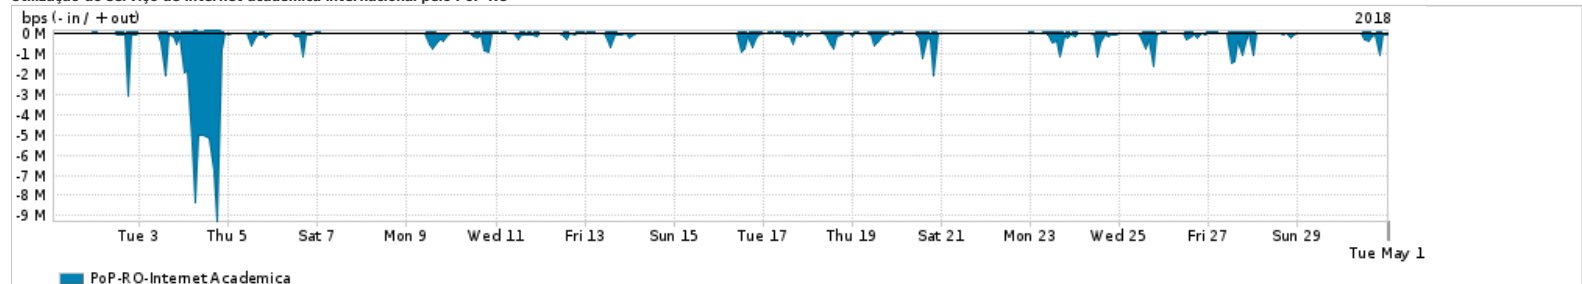

Os gráficos apresentados neste relatório de tráfego estão em formato stack, o que significa que seu valor é uma composição da soma dos componentes listados nas legendas localizadas logo abaixo dos gráficos. Os gráficos estão em "bps x tempo" e possuem dois eixos verticais, Out (positivo) e In (negativo).

ASN - Número do sistema autônomo

Profile - Objeto gerenciável definido arbitrariamente no Peakflow através de diversos parâmetros (ex: bloco cidr, peer-as, as-path, bgp community, interface, etc)

**Utilização do serviço de Internet Commodity pelo PoP-RO**

PROFILE	PROFILE	IN	OUT	TOTAL
<input checked="" type="checkbox"/> PoP-RO	Internet Commodity	13.35 Mbps	2.18 Mbps	15.53 Mbps

**Utilização das trocas de tráfego comerciais no Brasil pelo PoP-RO**

PROFILE	PROFILE	IN	OUT	TOTAL
<input checked="" type="checkbox"/> PoP-RO	Parceiros	105.71 Mbps	26.79 Mbps	132.50 Mbps

**Utilização do serviço de Internet acadêmica internacional pelo PoP-RO**

PROFILE	PROFILE	IN	OUT	TOTAL
<input checked="" type="checkbox"/> PoP-RO	Internet Academica	299.30 Kbps	12.85 Kbps	312.15 Kbps

Redes (AS's de origem) mais acessadas pelo PoP-RO