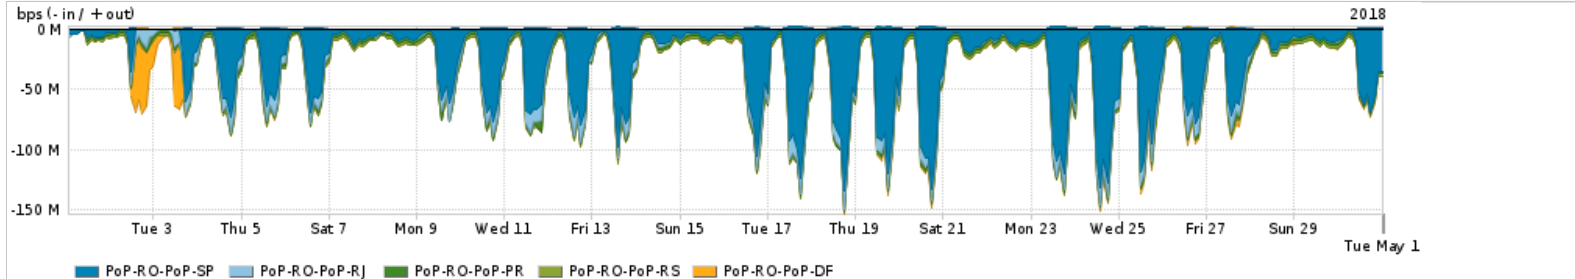

Interesse de tráfego do PoP-RO com os outros PoPs da RNP

Average | Max | PCT95

	PROFILE	PROFILE	IN	OUT	TOTAL
☒	PoP-RO	PoP-SP	28.35 Mbps	530.92 Kbps	28.88 Mbps
☒	PoP-RO	PoP-RJ	3.95 Mbps	80.36 Kbps	4.03 Mbps
☒	PoP-RO	PoP-PR	2.36 Mbps	0.00 bps	2.36 Mbps
☒	PoP-RO	PoP-RS	2.08 Mbps	15.00 bps	2.08 Mbps
☒	PoP-RO	PoP-DF	1.42 Mbps	27.58 Kbps	1.45 Mbps
☐	PoP-RO	PoP-SC	1.04 Kbps	0.00 bps	1.04 Kbps
☐	PoP-RO	PoP-PA	245.00 bps	0.00 bps	245.00 bps