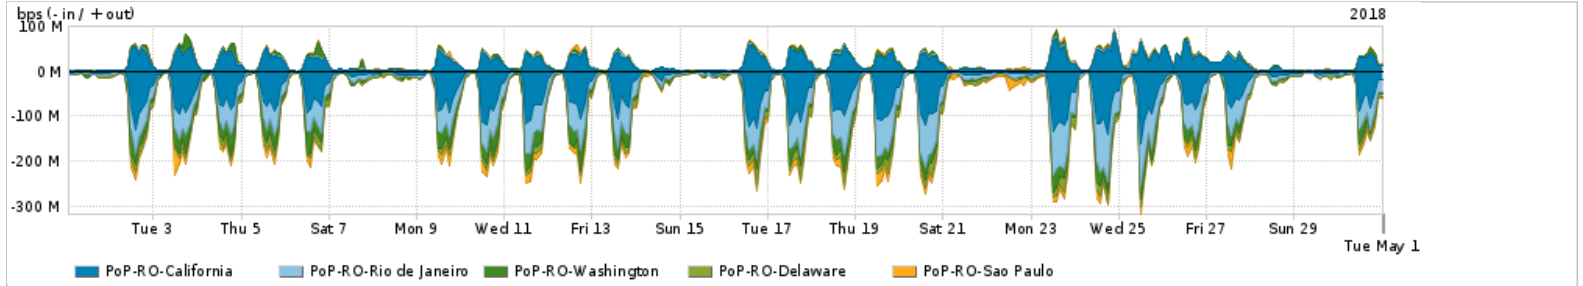

Distribuição do tráfego do PoP-RO por estado, província ou similar

Average | Max | PCT95

PROFILE	REGION	IN	OUT	TOTAL
☒ PoP-RO	California	32.45 Mbps	16.43 Mbps	48.88 Mbps
☒ PoP-RO	Rio de Janeiro	24.76 Mbps	1.00 Mbps	25.76 Mbps
☒ PoP-RO	Washington	10.71 Mbps	2.02 Mbps	12.73 Mbps
☒ PoP-RO	Delaware	7.18 Mbps	210.23 Kbps	7.39 Mbps
☒ PoP-RO	Sao Paulo	5.17 Mbps	1.01 Mbps	6.18 Mbps
☐ PoP-RO	Distrito Federal	5.08 Mbps	340.68 Kbps	5.42 Mbps
☐ PoP-RO	Massachusetts	4.66 Mbps	226.11 Kbps	4.88 Mbps
☐ PoP-RO	Pernambuco	4.54 Mbps	116.38 Kbps	4.66 Mbps
☐ PoP-RO	Virginia	2.70 Mbps	977.37 Kbps	3.68 Mbps
☐ PoP-RO	Arizona	1.54 Mbps	105.43 Kbps	1.64 Mbps
☐ PoP-RO	Rondonia	1.04 Mbps	342.39 Kbps	1.38 Mbps
☐ PoP-RO	Texas	1.17 Mbps	59.10 Kbps	1.22 Mbps
☐ PoP-RO	Oregon	314.05 Kbps	642.93 Kbps	956.98 Kbps
☐ PoP-RO	Quebec	747.19 Kbps	27.61 Kbps	774.80 Kbps
☐ PoP-RO	Parana	566.14 Kbps	164.92 Kbps	731.06 Kbps