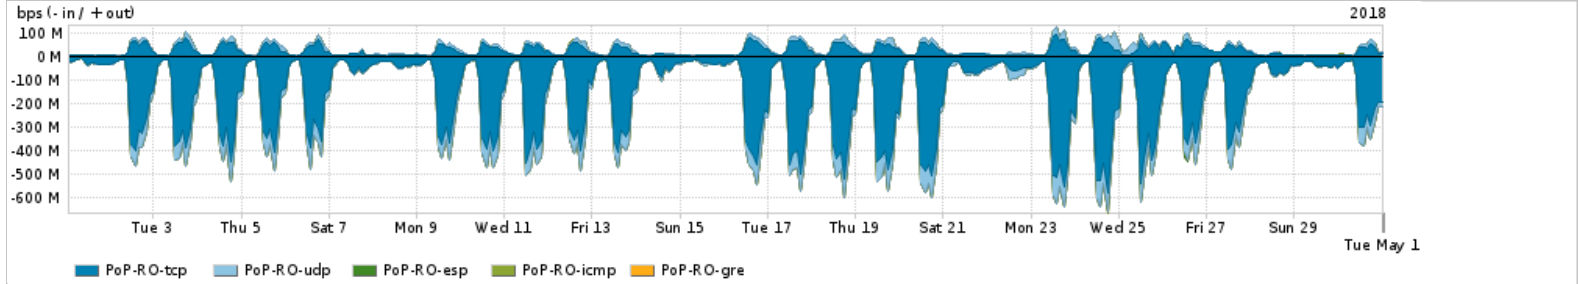

PROFILE	APPLICATION	IN	OUT	TOTAL
☒	PoP-RO	other UDP	3.46 Mbps	2.09 Mbps	5.55 Mbps
☐	PoP-RO	dns	489.69 Kbps	706.92 Kbps	1.20 Mbps
☐	PoP-RO	xmpp	114.77 Kbps	70.91 Kbps	185.68 Kbps
☐	PoP-RO	macromedia-fcs	142.41 Kbps	2.62 Kbps	145.03 Kbps
☐	PoP-RO	bittorrent	135.38 Kbps	6.87 Kbps	142.26 Kbps
☐	PoP-RO	ssh	83.83 Kbps	38.10 Kbps	121.93 Kbps

Distribuição do tráfego do PoP-RO por protocolo

Average | Max | PCT95

	PROFILE	PROTOCOL	IN	OUT	TOTAL
☒	PoP-RO	tcp	154.24 Mbps	22.42 Mbps	176.66 Mbps
☒	PoP-RO	udp	26.09 Mbps	7.89 Mbps	33.98 Mbps
☒	PoP-RO	esp	99.23 Kbps	29.20 Kbps	128.44 Kbps
☒	PoP-RO	icmp	12.79 Kbps	27.39 Kbps	40.17 Kbps
☒	PoP-RO	gre	5.03 Kbps	269.00 bps	5.30 Kbps
☐	PoP-RO	ipv6-icmp	7.00 bps	4.00 bps	11.00 bps
☐	PoP-RO	sctp	10.00 bps	0.00 bps	10.00 bps

For assistance with this product, please contact support at <https://support.arbornetworks.com>