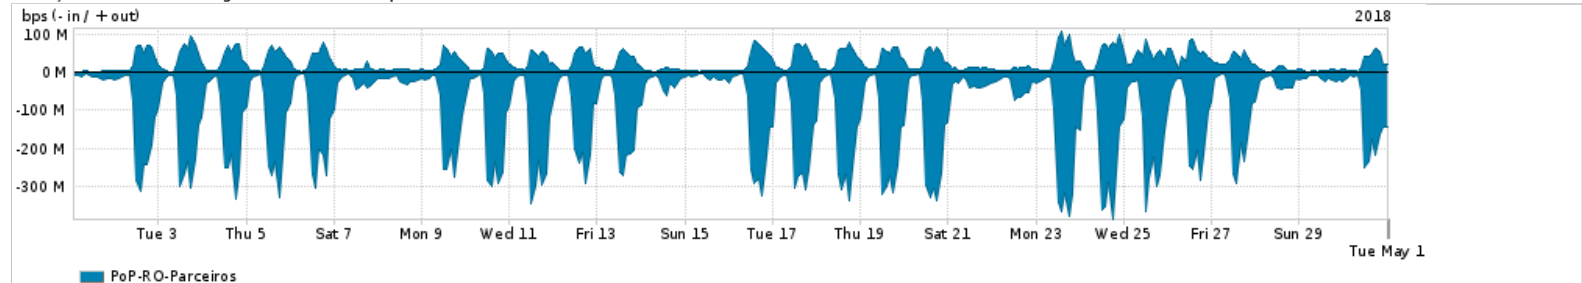

Os gráficos apresentados neste relatório de tráfego estão em formato stack, o que significa que seu valor é uma composição da soma dos componentes listados nas legendas localizadas logo abaixo dos gráficos. Os gráficos estão em "bps x tempo" e possuem dois eixos verticais, Out (positivo) e In (negativo).

ASN - Número do sistema autônomo

Profile - Objeto gerenciável definido arbitrariamente no Peakflow através de diversos parâmetros (ex: bloco cidr, peer-as, as-path, bgp community, interface, etc)

**Utilização do serviço de Internet Commodity pelo PoP-RO**

PROFILE	PROFILE	IN	OUT	TOTAL
<input checked="" type="checkbox"/> PoP-RO	Internet Commodity	13.35 Mbps	2.18 Mbps	15.53 Mbps

**Utilização das trocas de tráfego comerciais no Brasil pelo PoP-RO**

PROFILE	PROFILE	IN	OUT	TOTAL
<input checked="" type="checkbox"/> PoP-RO	Parceiros	105.71 Mbps	26.79 Mbps	132.50 Mbps

**Utilização do serviço de Internet acadêmica internacional pelo PoP-RO**

PROFILE	PROFILE	IN	OUT	TOTAL
<input checked="" type="checkbox"/> PoP-RO	Internet Academica	299.30 Kbps	12.85 Kbps	312.15 Kbps

Redes (AS's de origem) mais acessadas pelo PoP-RO