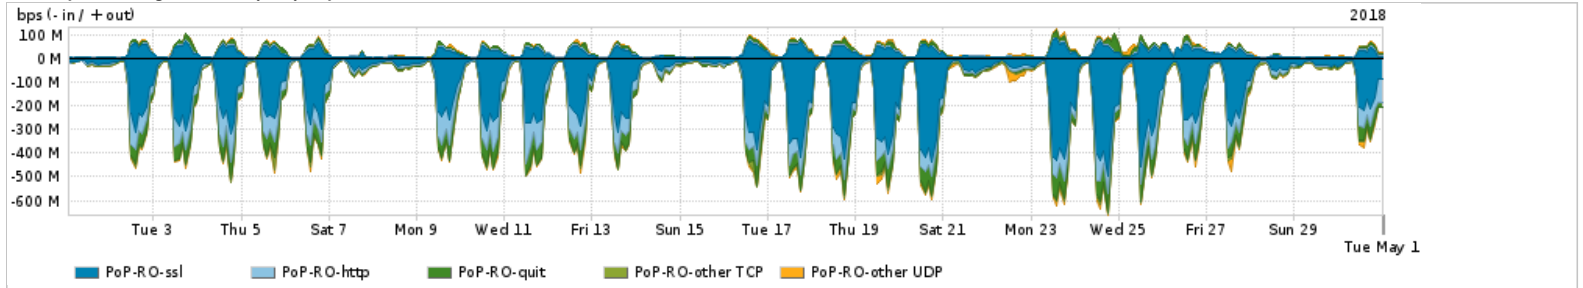

Distribuição do tráfego do PoP-RO por aplicação (análise em camada 3 e 4)

Average | Max | PCT95

PROFILE	APPLICATION	IN	OUT	TOTAL
☒ PoP-RO	ssl	115.26 Mbps	18.68 Mbps	133.94 Mbps
☒ PoP-RO	http	32.24 Mbps	3.04 Mbps	35.28 Mbps
☒ PoP-RO	quit	22.08 Mbps	5.04 Mbps	27.11 Mbps
☒ PoP-RO	other TCP	6.10 Mbps	546.38 Kbps	6.64 Mbps