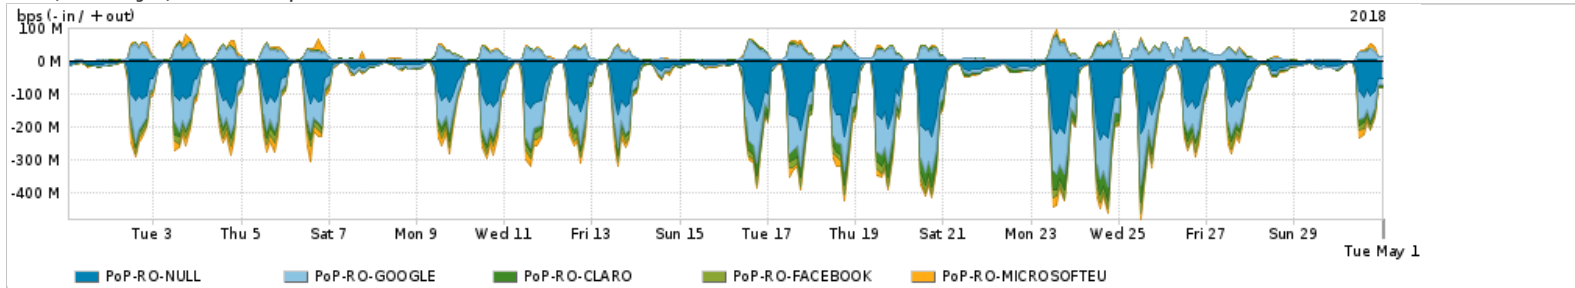

Os gráficos apresentados neste relatório de tráfego estão em formato stack, o que significa que seu valor é uma composição da soma dos componentes listados nas legendas localizadas logo abaixo dos gráficos. Os gráficos estão em "bps x tempo" e possuem dois eixos verticais, Out (positivo) e In (negativo).

ASN - Número do sistema autônomo

Profile - Objeto gerenciável definido arbitrariamente no Peakflow através de diversos parâmetros (ex: bloco cidr, peer-as, as-path, bgp community, interface, etc)

**Utilização do serviço de Internet Commodity pelo PoP-RO**

PROFILE	PROFILE	IN	OUT	TOTAL
<input checked="" type="checkbox"/> PoP-RO	Internet Commodity	13.35 Mbps	2.18 Mbps	15.53 Mbps

**Utilização das trocas de tráfego comerciais no Brasil pelo PoP-RO**

PROFILE	PROFILE	IN	OUT	TOTAL
<input checked="" type="checkbox"/> PoP-RO	Parceiros	105.71 Mbps	26.79 Mbps	132.50 Mbps

**Utilização do serviço de Internet acadêmica internacional pelo PoP-RO**

PROFILE	PROFILE	IN	OUT	TOTAL
<input checked="" type="checkbox"/> PoP-RO	Internet Academica	299.30 Kbps	12.85 Kbps	312.15 Kbps

Redes (AS's de origem) mais acessadas pelo PoP-RO