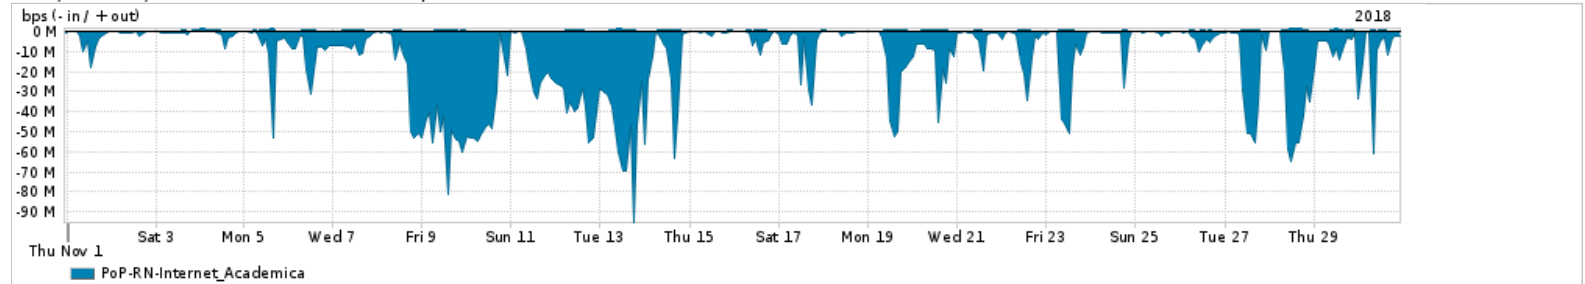

Os gráficos apresentados neste relatório de tráfego estão em formato stack, o que significa que seu valor é uma composição da soma dos componentes listados nas legendas localizadas logo abaixo dos gráficos. Os gráficos estão em "bps x tempo" e possuem dois eixos verticais, Out (positivo) e In (negativo).

A primeira coluna da tabela define o ponto de referência para entendimento dos valores de In e Out.
A contabilização do tráfego é sob o ponto de vista do AS da RNP, AS1916.

Legenda:
 PoP - Ponto de presença da RNP
 Parceiros - Provedores comerciais que a RNP mantém acordos de troca de tráfego
 Internet Acadêmica - Acesso às redes acadêmicas internacionais, serviço atualmente provido pela RedClara
 Internet commodity - Acesso pago à Internet global que é oferecido pela RNP aos seus clientes
 ASN - Número do sistema autônomo
 Profile - Objeto gerenciável definido arbitrariamente no Peakflow através de diversos parâmetros (ex: bloco cidr, peer-as, as-path, bgp community, interface, etc)

Utilização do serviço de Internet Commodity pelo PoP-RN

PROFILE	PROFILE	IN	OUT	TOTAL
<input checked="" type="checkbox"/> PoP-RN	Internet_Commodity	102.65 Mbps	27.31 Mbps	129.96 Mbps

Utilização das trocas de tráfego comerciais no Brasil pelo PoP-RN

PROFILE	PROFILE	IN	OUT	TOTAL
<input checked="" type="checkbox"/> PoP-RN	Parceiros	706.05 Mbps	217.18 Mbps	923.23 Mbps

Utilização do serviço de Internet acadêmica internacional pelo PoP-RN

PROFILE	PROFILE	IN	OUT	TOTAL
<input checked="" type="checkbox"/> PoP-RN	Internet_Academica	13.64 Mbps	360.36 Kbps	14.00 Mbps