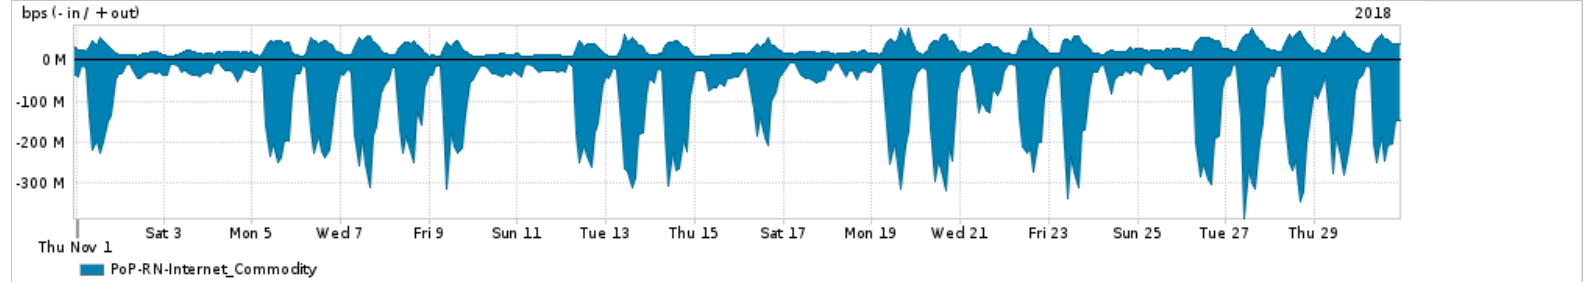

Os gráficos apresentados neste relatório de tráfego estão em formato stack, o que significa que seu valor é uma composição da soma dos componentes listados nas legendas localizadas logo abaixo dos gráficos. Os gráficos estão em "bps x tempo" e possuem dois eixos verticais, Out (positivo) e In (negativo).

A primeira coluna da tabela define o ponto de referência para entendimento dos valores de In e Out.
A contabilização do tráfego é sob o ponto de vista do AS da RNP, AS1916.

Legenda:
 PoP - Ponto de presença da RNP
 Parceiros - Provedores comerciais que a RNP mantém acordos de troca de tráfego
 Internet Acadêmica - Acesso às redes acadêmicas internacionais, serviço atualmente provido pela RedClara
 Internet commodity - Acesso pago à Internet global que é oferecido pela RNP aos seus clientes
 ASN - Número do sistema autônomo
 Profile - Objeto gerenciável definido arbitrariamente no Peakflow através de diversos parâmetros (ex: bloco cidr, peer-as, as-path, bgp community, interface, etc)

Utilização do serviço de Internet Commodity pelo PoP-RN

PROFILE	PROFILE	IN	OUT	TOTAL
<input checked="" type="checkbox"/> PoP-RN	Internet_Commodity	102.65 Mbps	27.31 Mbps	129.96 Mbps

Utilização das trocas de tráfego comerciais no Brasil pelo PoP-RN