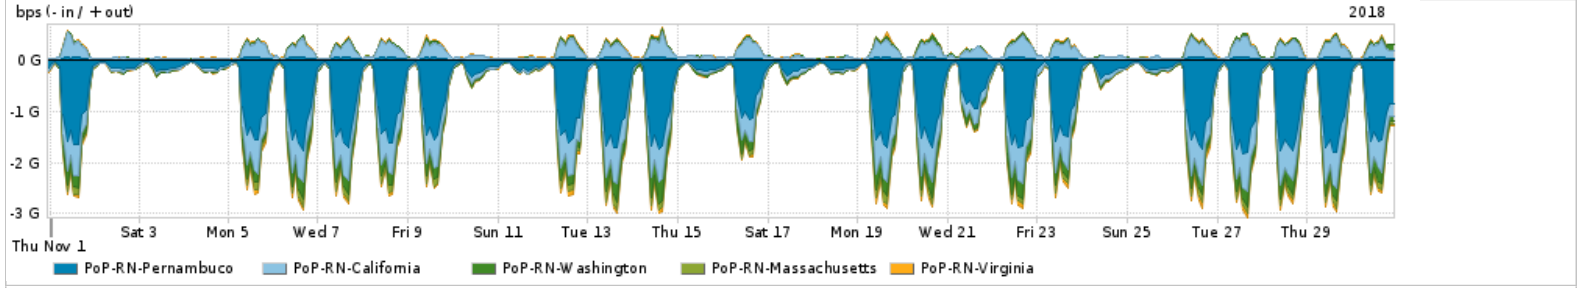

PROFILE	PROFILE	IN	OUT	TOTAL
☐	PoP-RN	PoP-CE	0.00 bps	94.74 Kbps	94.74 Kbps

Distribuição do tráfego do PoP-RN por estado, província ou similar

Average | Max | PCT95

	PROFILE	REGION	IN	OUT	TOTAL
☒	PoP-RN	Pernambuco	599.48 Mbps	21.17 Mbps	620.65 Mbps
☒	PoP-RN	California	218.26 Mbps	127.41 Mbps	345.67 Mbps
☒	PoP-RN	Washington	91.10 Mbps	14.16 Mbps	105.27 Mbps
☒	PoP-RN	Massachusetts	45.22 Mbps	1.85 Mbps	47.07 Mbps
☒	PoP-RN	Virginia	27.37 Mbps	9.22 Mbps	36.59 Mbps
☐	PoP-RN	Sao Paulo	18.88 Mbps	6.03 Mbps	24.90 Mbps
☐	PoP-RN	Rio de Janeiro	16.84 Mbps	3.53 Mbps	20.37 Mbps
☐	PoP-RN	Rio Grande do Norte	3.20 Mbps	12.66 Mbps	15.86 Mbps
☐	PoP-RN	Arizona	14.96 Mbps	365.99 Kbps	15.33 Mbps
☐	PoP-RN	Delaware	9.66 Mbps	418.58 Kbps	10.08 Mbps
☐	PoP-RN	Paraiba	4.64 Mbps	2.40 Mbps	7.03 Mbps
☐	PoP-RN	Florida	5.82 Mbps	686.92 Kbps	6.50 Mbps
☐	PoP-RN	Texas	4.26 Mbps	1.21 Mbps	5.46 Mbps
☐	PoP-RN	Oregon	1.23 Mbps	3.94 Mbps	5.17 Mbps
☐	PoP-RN	Maryland	4.72 Mbps	110.34 Kbps	4.83 Mbps