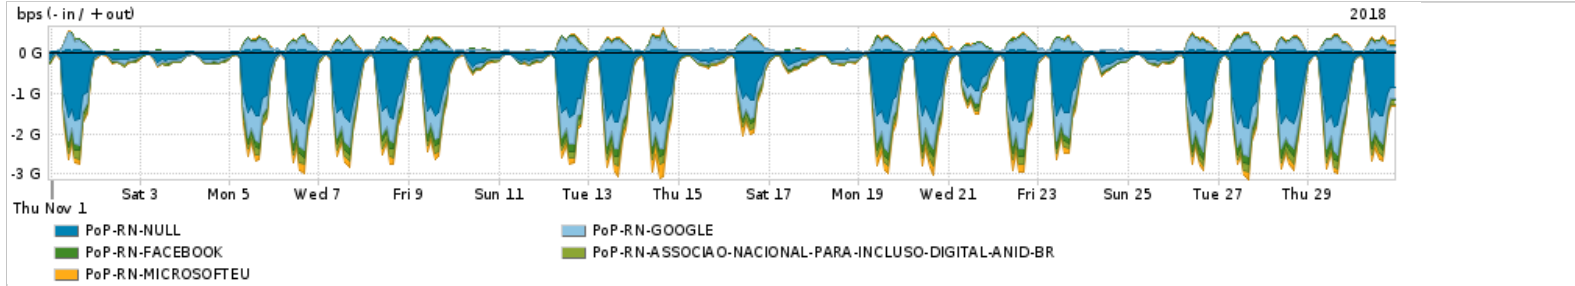

Redes (AS's de origem) mais acessadas pelo PoP-RN

Average | Max | PCT95

	PROFILE	AS NAME	ASN	IN	OUT	TOTAL
☒	PoP-RN	NULL	0	601.35 Mbps	23.13 Mbps	624.48 Mbps
☒	PoP-RN	GOOGLE	15169	218.26 Mbps	110.05 Mbps	328.30 Mbps
☒	PoP-RN	FACEBOOK	32934	59.82 Mbps	14.74 Mbps	74.56 Mbps
☒	PoP-RN	ASSOCIAO-NACIONAL-PARA-INCLUSO-DIGITAL-ANI D-BR	28135	72.75 Mbps	1.13 Mbps	73.88 Mbps
☒	PoP-RN	MICROSOFTEU	8068	62.09 Mbps	10.12 Mbps	72.20 Mbps
☐	PoP-RN	AKAMAI-ASN1	20940	45.27 Mbps	1.60 Mbps	46.87 Mbps
☐	PoP-RN	AMAZON-02	16509	34.04 Mbps	9.33 Mbps	43.37 Mbps
☐	PoP-RN	EDGECAST	15133	31.30 Mbps	566.30 Kbps	31.87 Mbps
☐	PoP-RN	MICROSOFT-CORP-MSN-AS-BLOCK	8075	11.84 Mbps	8.92 Mbps	20.76 Mbps
☐	PoP-RN	LEVEL3-AS3549	3549	17.22 Mbps	287.91 Kbps	17.51 Mbps