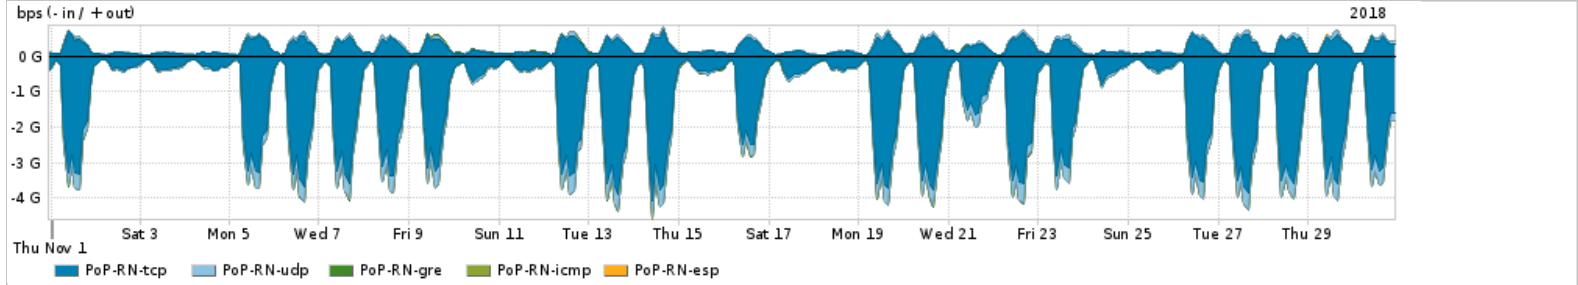

PROFILE	APPLICATION	IN	OUT	TOTAL
☒	PoP-RN	quit	149.92 Mbps	20.67 Mbps	170.60 Mbps
☒	PoP-RN	other TCP	16.46 Mbps	3.11 Mbps	19.57 Mbps
☒	PoP-RN	other UDP	8.00 Mbps	9.52 Mbps	17.52 Mbps
☐	PoP-RN	ssh	4.34 Mbps	805.59 Kbps	5.15 Mbps
☐	PoP-RN	ldap	259.10 Kbps	4.40 Mbps	4.66 Mbps
☐	PoP-RN	smtp	716.78 Kbps	1.97 Mbps	2.69 Mbps
☐	PoP-RN	dns	1.36 Mbps	426.44 Kbps	1.79 Mbps
☐	PoP-RN	macromedia-fcs	333.76 Kbps	1.23 Mbps	1.56 Mbps

Distribuição do tráfego do PoP-RN por protocolo

Average | Max | PCT95

	PROFILE	PROTOCOL	IN	OUT	TOTAL
☒	PoP-RN	tcp	1.26 Gbps	232.24 Mbps	1.50 Gbps
☒	PoP-RN	udp	160.30 Mbps	35.80 Mbps	196.10 Mbps
☒	PoP-RN	gre	5.67 Mbps	1.52 Mbps	7.19 Mbps
☒	PoP-RN	icmp	75.31 Kbps	264.75 Kbps	340.06 Kbps
☒	PoP-RN	esp	119.29 Kbps	78.28 Kbps	197.57 Kbps
☐	PoP-RN	ipv6	4.21 Kbps	1.04 Kbps	5.26 Kbps
☐	PoP-RN	ipv6-icmp	1.01 Kbps	505.00 bps	1.51 Kbps
☐	PoP-RN	xtp	0.00 bps	0.00 bps	0.00 bps
☐	PoP-RN	227	0.00 bps	0.00 bps	0.00 bps

For assistance with this product, please contact support at <https://support.arbornetworks.com>