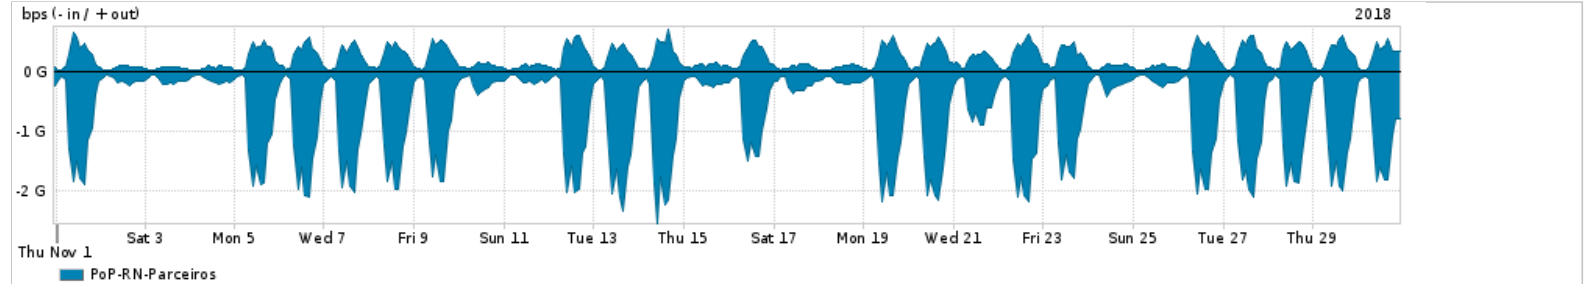

Os gráficos apresentados neste relatório de tráfego estão em formato stack, o que significa que seu valor é uma composição da soma dos componentes listados nas legendas localizadas logo abaixo dos gráficos. Os gráficos estão em "bps x tempo" e possuem dois eixos verticais, Out (positivo) e In (negativo).

A primeira coluna da tabela define o ponto de referência para entendimento dos valores de In e Out.
A contabilização do tráfego é sob o ponto de vista do AS da RNP, AS1916.

Legenda:
 PoP - Ponto de presença da RNP
 Parceiros - Provedores comerciais que a RNP mantém acordos de troca de tráfego
 Internet Acadêmica - Acesso às redes acadêmicas internacionais, serviço atualmente provido pela RedClara
 Internet commodity - Acesso pago à Internet global que é oferecido pela RNP aos seus clientes
 ASN - Número do sistema autônomo
 Profile - Objeto gerenciável definido arbitrariamente no Peakflow através de diversos parâmetros (ex: bloco cidr, peer-as, as-path, bgp community, interface, etc)

Utilização do serviço de Internet Commodity pelo PoP-RN

PROFILE	PROFILE	IN	OUT	TOTAL
<input checked="" type="checkbox"/> PoP-RN	Internet_Commodity	102.65 Mbps	27.31 Mbps	129.96 Mbps

Utilização das trocas de tráfego comerciais no Brasil pelo PoP-RN