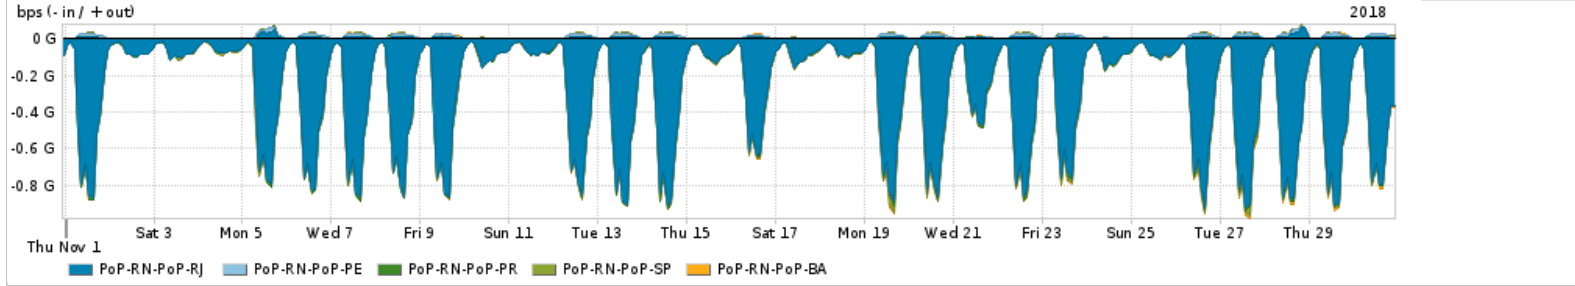

Interesse de tráfego do PoP-RN com os outros PoPs da RNP

Average | Max | PCT95

	PROFILE	PROFILE	IN	OUT	TOTAL
☒	PoP-RN	PoP-RJ	289.27 Mbps	5.41 Mbps	294.68 Mbps
☒	PoP-RN	PoP-PE	454.00 bps	6.31 Mbps	6.31 Mbps
☒	PoP-RN	PoP-PR	6.09 Mbps	128.12 Kbps	6.22 Mbps
☒	PoP-RN	PoP-SP	3.53 Mbps	860.66 Kbps	4.39 Mbps
☒	PoP-RN	PoP-BA	2.46 Mbps	282.43 Kbps	2.74 Mbps
☐	PoP-RN	PoP-RS	239.88 Kbps	114.14 Kbps	354.02 Kbps
☐	PoP-RN	PoP-DF	1.60 Kbps	229.11 Kbps	230.71 Kbps
☐	PoP-RN	PoP-MG	0.00 bps	183.55 Kbps	183.55 Kbps
☐	PoP-RN	PoP-PA	0.00 bps	102.61 Kbps	102.61 Kbps