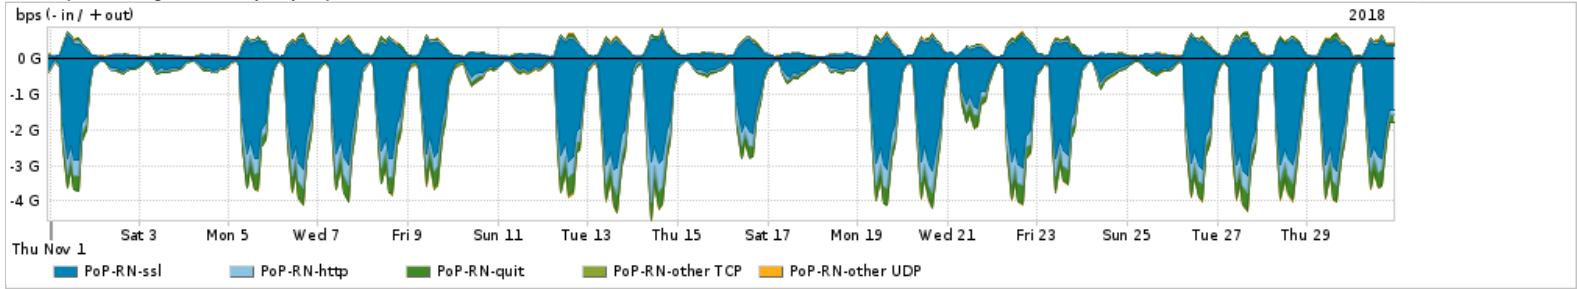

Distribuição do tráfego do PoP-RN por aplicação (análise em camada 3 e 4)

Average | Max | PCT95

	PROFILE	APPLICATION	IN	OUT	TOTAL
☒	PoP-RN	ssl	1.06 Gbps	200.71 Mbps	1.26 Gbps
☒	PoP-RN	http	184.98 Mbps	22.39 Mbps	207.38 Mbps