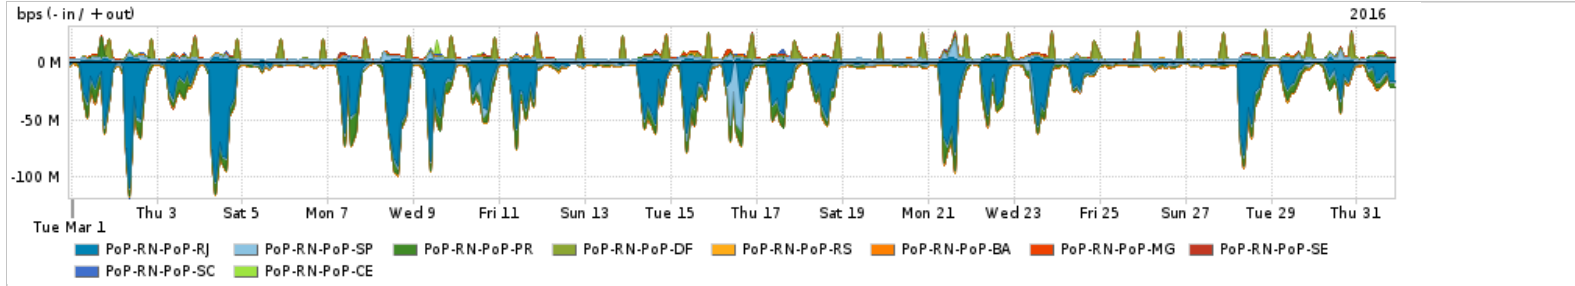

PROFILE	PROFILE	IN	OUT	TOTAL	
<input type="checkbox"/>	PoP-RN	Internet Academica	2.74 Mbps	90.28 Kbps	2.83 Mbps

Redes (AS's de origem) mais acessadas pelo PoP-RN

Average | Max | PCT95

PROFILE	AS NAME	ASN	IN	OUT	TOTAL	
<input type="checkbox"/>	PoP-RN	GOOGLE	15169	279.12 Mbps	16.43 Mbps	295.55 Mbps
<input type="checkbox"/>	PoP-RN	FACEBOOK	32934	59.33 Mbps	3.84 Mbps	63.17 Mbps
<input type="checkbox"/>	PoP-RN	AKAMAI-ASN1	20940	45.73 Mbps	1.14 Mbps	46.88 Mbps
<input type="checkbox"/>	PoP-RN	DCLUX	24611	24.80 Mbps	472.75 Kbps	25.27 Mbps
<input type="checkbox"/>	PoP-RN	ASSOCIAO-NACIONAL-PARA-INCLUSO-DIGITAL-ANIDBR	28135	20.74 Mbps	4.53 Mbps	25.27 Mbps
<input type="checkbox"/>	PoP-RN	AMAZON-02	16509	21.02 Mbps	2.52 Mbps	23.54 Mbps
<input type="checkbox"/>	PoP-RN	NULL	0	17.99 Mbps	4.31 Mbps	22.30 Mbps
<input type="checkbox"/>	PoP-RN	MICROSOFTEU	8068	18.69 Mbps	2.31 Mbps	21.00 Mbps
<input type="checkbox"/>	PoP-RN	Microsoft-MSN-AS	8075	11.75 Mbps	5.95 Mbps	17.70 Mbps
<input type="checkbox"/>	PoP-RN	GCEPSABR	28604	17.03 Mbps	500.59 Kbps	17.53 Mbps

Interesse de tráfego do PoP-RN com os outros PoPs da RNP

Average | Max | PCT95

PROFILE	PROFILE	IN	OUT	TOTAL	
<input type="checkbox"/>	PoP-RN	PoP-RJ	13.20 Mbps	527.96 Kbps	13.72 Mbps
<input type="checkbox"/>	PoP-RN	PoP-SP	2.23 Mbps	2.08 Mbps	4.31 Mbps
<input type="checkbox"/>	PoP-RN	PoP-PR	3.14 Mbps	173.49 Kbps	3.31 Mbps
<input type="checkbox"/>	PoP-RN	PoP-DF	29.00 bps	2.16 Mbps	2.16 Mbps
<input type="checkbox"/>	PoP-RN	PoP-RS	1.13 Mbps	79.72 Kbps	1.21 Mbps
<input type="checkbox"/>	PoP-RN	PoP-BA	223.81 Kbps	105.79 Kbps	329.60 Kbps
<input type="checkbox"/>	PoP-RN	PoP-MG	63.00 bps	256.70 Kbps	256.76 Kbps
<input type="checkbox"/>	PoP-RN	PoP-SE	4.00 bps	171.71 Kbps	171.71 Kbps
<input type="checkbox"/>	PoP-RN	PoP-SC	9.88 Kbps	117.55 Kbps	127.43 Kbps