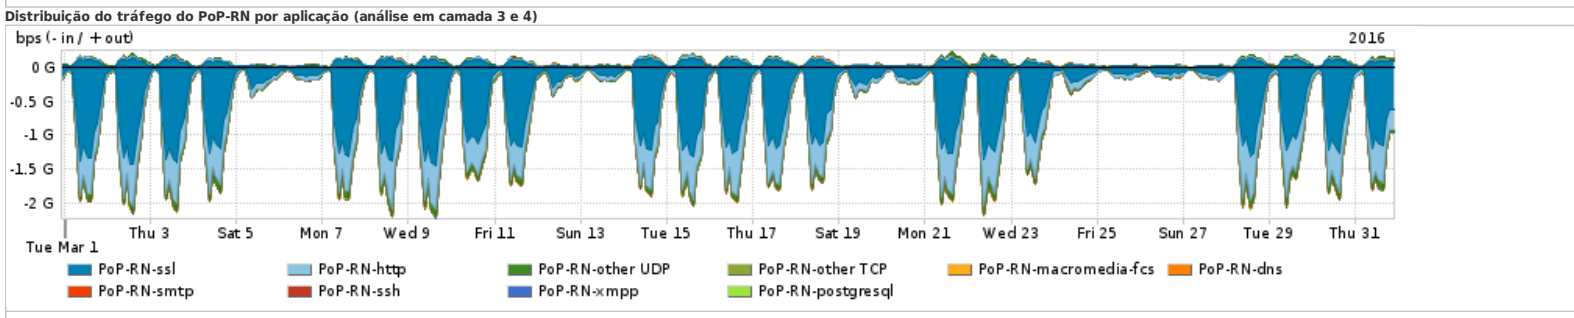

Interesse de tráfego do PoP-RN com os outros PoPs da RNP

Average | Max | PCT95

PROFILE	PROFILE	IN	OUT	TOTAL	
<input type="checkbox"/>	PoP-RN	PoP-RJ	13.20 Mbps	527.96 Kbps	13.72 Mbps
<input type="checkbox"/>	PoP-RN	PoP-SP	2.23 Mbps	2.08 Mbps	4.31 Mbps
<input type="checkbox"/>	PoP-RN	PoP-PR	3.14 Mbps	173.49 Kbps	3.31 Mbps
<input type="checkbox"/>	PoP-RN	PoP-DF	29.00 bps	2.16 Mbps	2.16 Mbps
<input type="checkbox"/>	PoP-RN	PoP-RS	1.13 Mbps	79.72 Kbps	1.21 Mbps
<input type="checkbox"/>	PoP-RN	PoP-BA	223.81 Kbps	105.79 Kbps	329.60 Kbps
<input type="checkbox"/>	PoP-RN	PoP-MG	63.00 bps	256.70 Kbps	256.76 Kbps
<input type="checkbox"/>	PoP-RN	PoP-SE	4.00 bps	171.71 Kbps	171.71 Kbps
<input type="checkbox"/>	PoP-RN	PoP-SC	9.88 Kbps	117.55 Kbps	127.43 Kbps

Average | Max | PCT95

PROFILE	REGION	IN	OUT	TOTAL	
<input type="checkbox"/>	PoP-RN	California	330.47 Mbps	19.61 Mbps	350.09 Mbps
<input type="checkbox"/>	PoP-RN	Massachusetts	53.96 Mbps	1.45 Mbps	55.41 Mbps
<input type="checkbox"/>	PoP-RN	Washington	21.10 Mbps	4.00 Mbps	25.10 Mbps
<input type="checkbox"/>	PoP-RN	Connecticut	12.87 Mbps	100.65 Kbps	12.97 Mbps
<input type="checkbox"/>	PoP-RN	Delaware	11.24 Mbps	347.16 Kbps	11.59 Mbps
<input type="checkbox"/>	PoP-RN	Virginia	8.87 Mbps	2.72 Mbps	11.58 Mbps
<input type="checkbox"/>	PoP-RN	Arizona	10.35 Mbps	98.71 Kbps	10.45 Mbps
<input type="checkbox"/>	PoP-RN	Ceara	7.19 Mbps	196.28 Kbps	7.38 Mbps
<input type="checkbox"/>	PoP-RN	Sao Paulo	4.48 Mbps	1.56 Mbps	6.04 Mbps
<input type="checkbox"/>	PoP-RN	Colorado	5.50 Mbps	269.00 bps	5.50 Mbps
<input type="checkbox"/>	PoP-RN	Florida	5.26 Mbps	86.64 Kbps	5.34 Mbps
<input type="checkbox"/>	PoP-RN	District of Columbia	4.82 Mbps	49.01 Kbps	4.87 Mbps
<input type="checkbox"/>	PoP-RN	Texas	4.53 Mbps	280.01 Kbps	4.81 Mbps
<input type="checkbox"/>	PoP-RN	Noord-Holland	3.02 Mbps	90.85 Kbps	3.12 Mbps
<input type="checkbox"/>	PoP-RN	Quebec	2.48 Mbps	76.74 Kbps	2.55 Mbps