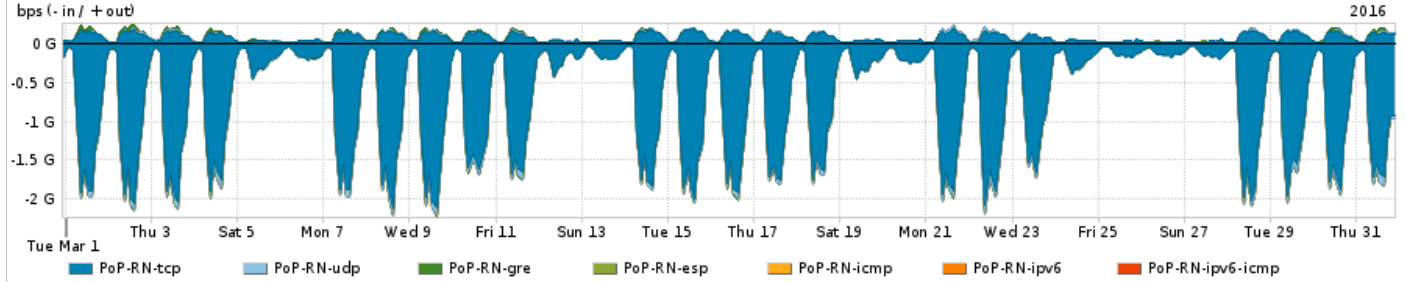

PROFILE	APPLICATION	IN	OUT	TOTAL	
☐	PoP-RN		other UDP	29.49 Mbps	7.03 Mbps	36.52 Mbps
☐	PoP-RN		other TCP	10.11 Mbps	5.11 Mbps	15.22 Mbps
☐	PoP-RN		macromedia-fcs	2.17 Mbps	44.79 Kbps	2.21 Mbps
☐	PoP-RN		dns	1.48 Mbps	472.51 Kbps	1.95 Mbps
☐	PoP-RN		smtp	756.30 Kbps	217.66 Kbps	973.96 Kbps
☐	PoP-RN		ssh	249.20 Kbps	145.20 Kbps	394.40 Kbps
☐	PoP-RN		xmpp	277.18 Kbps	106.85 Kbps	384.03 Kbps
☐	PoP-RN		postgresql	84.50 Kbps	75.35 Kbps	159.85 Kbps

Distribuição do tráfego do PoP-RN por protocolo

Average | Max | PCT95

	PROFILE	PROTOCOL	IN	OUT	TOTAL	
☐	PoP-RN		tcp	705.32 Mbps	65.64 Mbps	770.97 Mbps
☐	PoP-RN		udp	30.88 Mbps	7.56 Mbps	38.44 Mbps
☐	PoP-RN		gre	1.29 Mbps	4.47 Mbps	5.76 Mbps
☐	PoP-RN		esp	133.23 Kbps	476.53 Kbps	609.76 Kbps
☐	PoP-RN		icmp	43.94 Kbps	40.12 Kbps	84.06 Kbps
☐	PoP-RN		ipv6	332.00 bps	36.00 bps	368.00 bps
☐	PoP-RN		ipv6-icmp	1.00 bps	32.00 bps	33.00 bps

For assistance with this product, please contact support@arbornetworks.com.