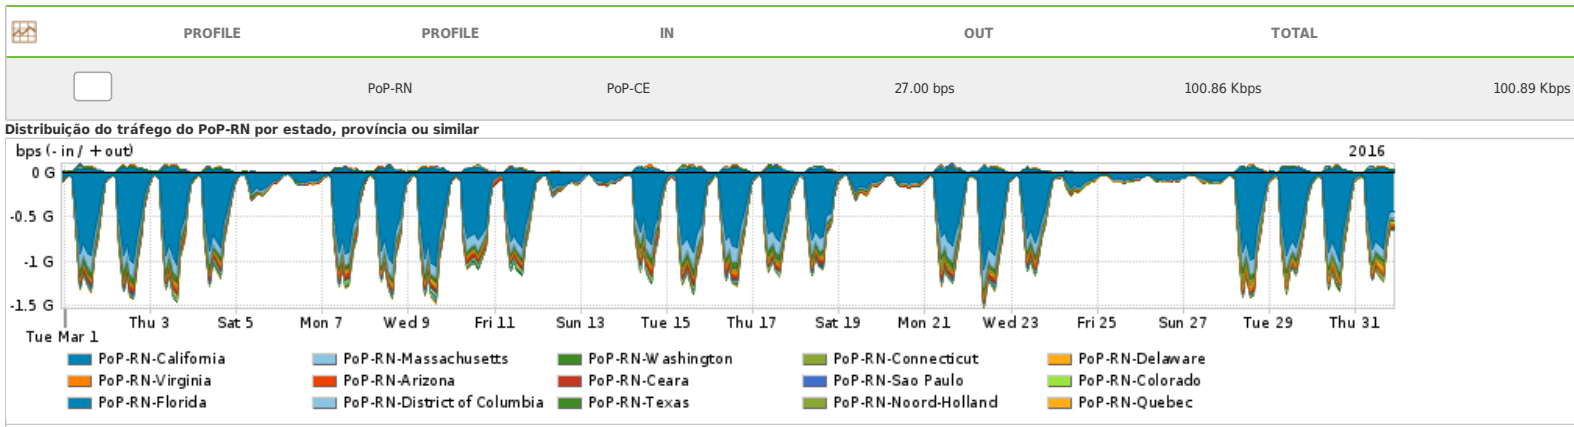

PROFILE	PROFILE	IN	OUT	TOTAL	
<input type="checkbox"/>	PoP-RN	Internet Academica	2.74 Mbps	90.28 Kbps	2.83 Mbps

Redes (AS's de origem) mais acessadas pelo PoP-RN

Average | Max | PCT95

PROFILE	AS NAME	ASN	IN	OUT	TOTAL	
<input type="checkbox"/>	PoP-RN	GOOGLE	15169	279.12 Mbps	16.43 Mbps	295.55 Mbps
<input type="checkbox"/>	PoP-RN	FACEBOOK	32934	59.33 Mbps	3.84 Mbps	63.17 Mbps
<input type="checkbox"/>	PoP-RN	AKAMAI-ASN1	20940	45.73 Mbps	1.14 Mbps	46.88 Mbps
<input type="checkbox"/>	PoP-RN	DCLUX	24611	24.80 Mbps	472.75 Kbps	25.27 Mbps
<input type="checkbox"/>	PoP-RN	ASSOCIAO-NACIONAL-PARA-INCLUSO-DIGITAL-ANIDBR	28135	20.74 Mbps	4.53 Mbps	25.27 Mbps
<input type="checkbox"/>	PoP-RN	AMAZON-02	16509	21.02 Mbps	2.52 Mbps	23.54 Mbps
<input type="checkbox"/>	PoP-RN	NULL	0	17.99 Mbps	4.31 Mbps	22.30 Mbps
<input type="checkbox"/>	PoP-RN	MICROSOFTEU	8068	18.69 Mbps	2.31 Mbps	21.00 Mbps
<input type="checkbox"/>	PoP-RN	Microsoft-MSN-AS	8075	11.75 Mbps	5.95 Mbps	17.70 Mbps
<input type="checkbox"/>	PoP-RN	GCEPSABR	28604	17.03 Mbps	500.59 Kbps	17.53 Mbps

Interesse de tráfego do PoP-RN com os outros PoPs da RNP

Average | Max | PCT95

PROFILE	PROFILE	IN	OUT	TOTAL	
<input type="checkbox"/>	PoP-RN	PoP-RJ	13.20 Mbps	527.96 Kbps	13.72 Mbps
<input type="checkbox"/>	PoP-RN	PoP-SP	2.23 Mbps	2.08 Mbps	4.31 Mbps
<input type="checkbox"/>	PoP-RN	PoP-PR	3.14 Mbps	173.49 Kbps	3.31 Mbps
<input type="checkbox"/>	PoP-RN	PoP-DF	29.00 bps	2.16 Mbps	2.16 Mbps
<input type="checkbox"/>	PoP-RN	PoP-RS	1.13 Mbps	79.72 Kbps	1.21 Mbps
<input type="checkbox"/>	PoP-RN	PoP-BA	223.81 Kbps	105.79 Kbps	329.60 Kbps
<input type="checkbox"/>	PoP-RN	PoP-MG	63.00 bps	256.70 Kbps	256.76 Kbps
<input type="checkbox"/>	PoP-RN	PoP-SE	4.00 bps	171.71 Kbps	171.71 Kbps
<input type="checkbox"/>	PoP-RN	PoP-SC	9.88 Kbps	117.55 Kbps	127.43 Kbps