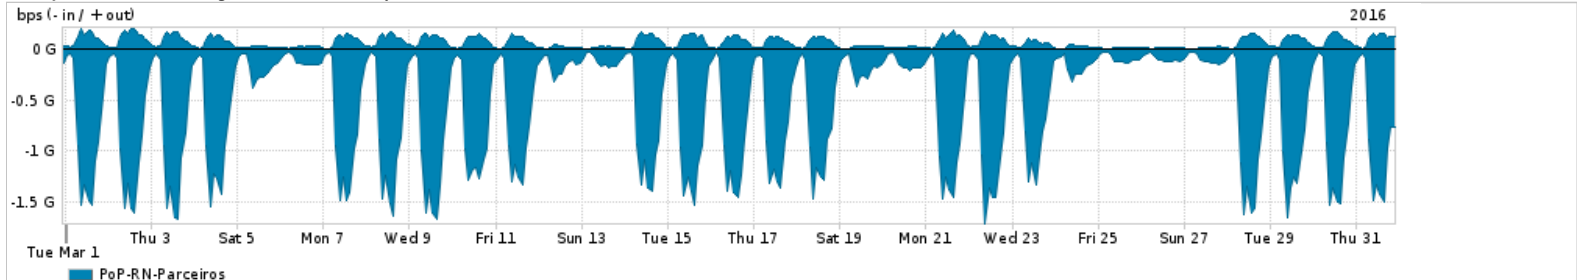

Os gráficos apresentados neste relatório de tráfego estão em formato stack, o que significa que seu valor é uma composição da soma dos componentes listados nas legendas localizadas logo abaixo dos gráficos. Os gráficos estão em "bps x tempo" e possuem dois eixos verticais, Out (positivo) e In (negativo).
 A primeira coluna da tabela define o ponto de referência para entendimento dos valores de In e Out.
 A contabilização do tráfego é sob o ponto de vista do AS da RNP, AS1916.

- Legenda:
- PoP - Ponto de presença da RNP
 - Parceiros - Provedores comerciais que a RNP mantém acordos de troca de tráfego
 - Internet Acadêmica - Acesso às redes acadêmicas internacionais, serviço atualmente provido pela RedClara
 - Internet commodity - Acesso pago à Internet global que é oferecido pela RNP aos seus clientes
 - ASN - Número do sistema autônomo
 - Profile - Objeto gerenciável definido arbitrariamente no Peakflow através de diversos parâmetros (ex: bloco cidr, peer-as, as-path, bgp community, interface, etc)

Utilização do serviço de Internet Commodity pelo PoP-RN

Average | Max | PCT95

PROFILE	PROFILE	IN	OUT	TOTAL	
<input type="checkbox"/>	PoP-RN	Internet Commodity	150.34 Mbps	8.92 Mbps	159.26 Mbps

Utilização das trocas de tráfego comerciais no Brasil pelo PoP-RN