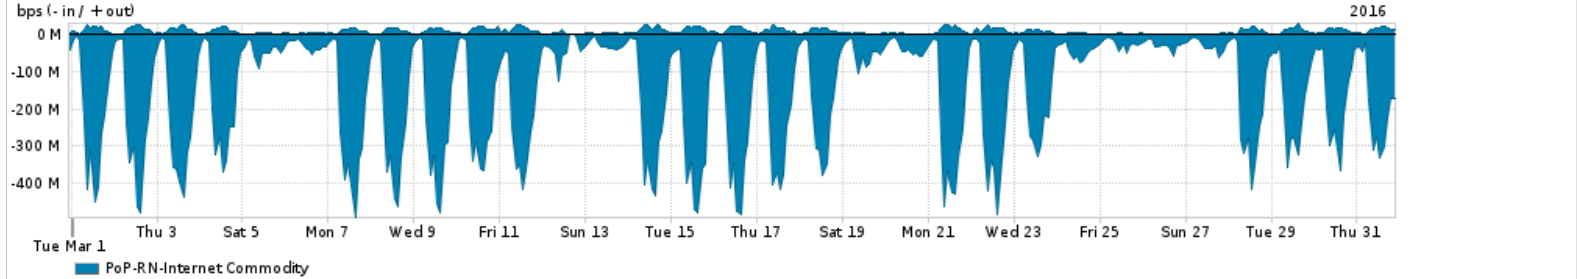

Os gráficos apresentados neste relatório de tráfego estão em formato stack, o que significa que seu valor é uma composição da soma dos componentes listados nas legendas localizadas logo abaixo dos gráficos. Os gráficos estão em "bps x tempo" e possuem dois eixos verticais, Out (positivo) e In (negativo).
 A primeira coluna da tabela define o ponto de referência para entendimento dos valores de In e Out.
 A contabilização do tráfego é sob o ponto de vista do AS da RNP, AS1916.

- Legenda:
- PoP - Ponto de presença da RNP
 - Parceiros - Provedores comerciais que a RNP mantém acordos de troca de tráfego
 - Internet Acadêmica - Acesso às redes acadêmicas internacionais, serviço atualmente provido pela RedClara
 - Internet commodity - Acesso pago à Internet global que é oferecido pela RNP aos seus clientes
 - ASN - Número do sistema autônomo
 - Profile - Objeto gerenciável definido arbitrariamente no Peakflow através de diversos parâmetros (ex: bloco cidr, peer-as, as-path, bgp community, interface, etc)

Utilização do serviço de Internet Commodity pelo PoP-RN

Average | Max | PCT95

PROFILE	PROFILE	IN	OUT	TOTAL	
<input type="checkbox"/>	PoP-RN	Internet Commodity	150.34 Mbps	8.92 Mbps	159.26 Mbps

Utilização das trocas de tráfego comerciais no Brasil pelo PoP-RN