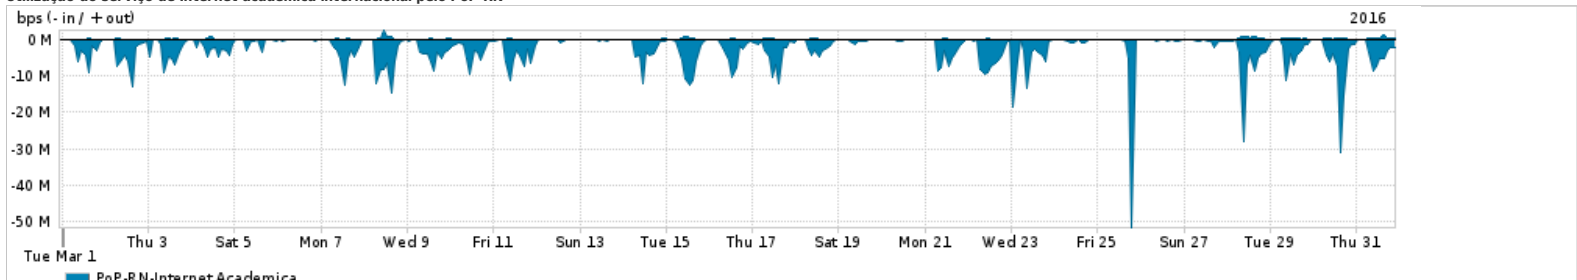

Os gráficos apresentados neste relatório de tráfego estão em formato stack, o que significa que seu valor é uma composição da soma dos componentes listados nas legendas localizadas logo abaixo dos gráficos. Os gráficos estão em "bps x tempo" e possuem dois eixos verticais, Out (positivo) e In (negativo).
 A primeira coluna da tabela define o ponto de referência para entendimento dos valores de In e Out.
 A contabilização do tráfego é sob o ponto de vista do AS da RNP, AS1916.

Utilização do serviço de Internet Commodity pelo PoP-RN

Average | Max | PCT95

PROFILE	PROFILE	IN	OUT	TOTAL	
<input type="checkbox"/>	PoP-RN	Internet Commodity	150.34 Mbps	8.92 Mbps	159.26 Mbps

Utilização das trocas de tráfego comerciais no Brasil pelo PoP-RN

Average | Max | PCT95

PROFILE	PROFILE	IN	OUT	TOTAL	
<input type="checkbox"/>	PoP-RN	Parceiros	564.65 Mbps	61.92 Mbps	626.57 Mbps

Utilização do serviço de Internet acadêmica internacional pelo PoP-RN

Average | Max | PCT95