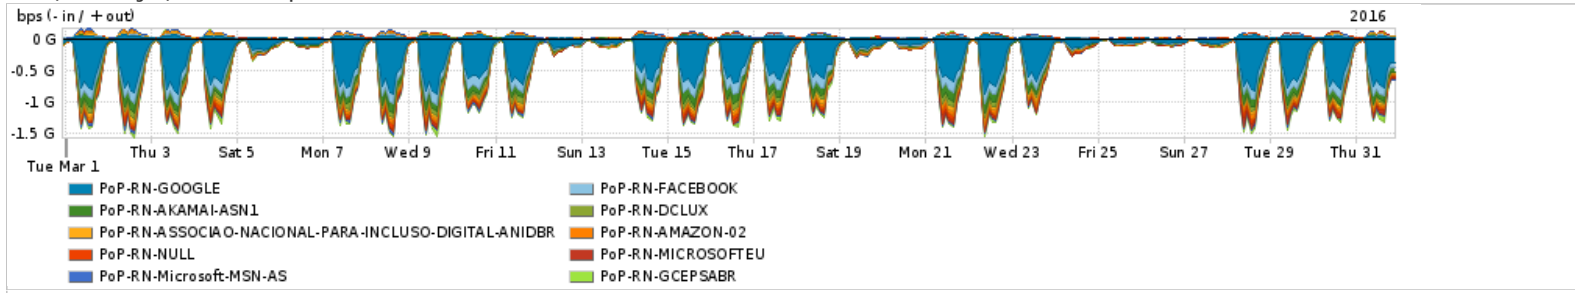

Os gráficos apresentados neste relatório de tráfego estão em formato stack, o que significa que seu valor é uma composição da soma dos componentes listados nas legendas localizadas logo abaixo dos gráficos. Os gráficos estão em "bps x tempo" e possuem dois eixos verticais, Out (positivo) e In (negativo).
 A primeira coluna da tabela define o ponto de referência para entendimento dos valores de In e Out.
 A contabilização do tráfego é sob o ponto de vista do AS da RNP, AS1916.

Average | Max | PCT95

PROFILE	PROFILE	IN	OUT	TOTAL	
<input type="checkbox"/>	PoP-RN	Parceiros	564.65 Mbps	61.92 Mbps	626.57 Mbps

Utilização do serviço de Internet acadêmica internacional pelo PoP-RN

Average | Max | PCT95

PROFILE	PROFILE	IN	OUT	TOTAL	
<input type="checkbox"/>	PoP-RN	Internet Academica	2.74 Mbps	90.28 Kbps	2.83 Mbps

Redes (AS's de origem) mais acessadas pelo PoP-RN

Average | Max | PCT95

PROFILE	AS NAME	ASN	IN	OUT	TOTAL	
<input type="checkbox"/>	PoP-RN	GOOGLE	15169	279.12 Mbps	16.43 Mbps	295.55 Mbps
<input type="checkbox"/>	PoP-RN	FACEBOOK	32934	59.33 Mbps	3.84 Mbps	63.17 Mbps
<input type="checkbox"/>	PoP-RN	AKAMAI-ASN1	20940	45.73 Mbps	1.14 Mbps	46.88 Mbps
<input type="checkbox"/>	PoP-RN	DCLUX	24611	24.80 Mbps	472.75 Kbps	25.27 Mbps
<input type="checkbox"/>	PoP-RN	ASSOCIAO-NACIONAL-PARA-INCLUSO-DIGITAL-ANIDBR	28135	20.74 Mbps	4.53 Mbps	25.27 Mbps
<input type="checkbox"/>	PoP-RN	AMAZON-02	16509	21.02 Mbps	2.52 Mbps	23.54 Mbps
<input type="checkbox"/>	PoP-RN	NULL	0	17.99 Mbps	4.31 Mbps	22.30 Mbps
<input type="checkbox"/>	PoP-RN	MICROSOFTEU	8068	18.69 Mbps	2.31 Mbps	21.00 Mbps
<input type="checkbox"/>	PoP-RN	Microsoft-MSN-AS	8075	11.75 Mbps	5.95 Mbps	17.70 Mbps
<input type="checkbox"/>	PoP-RN	GCEPSABR	28604	17.03 Mbps	500.59 Kbps	17.53 Mbps