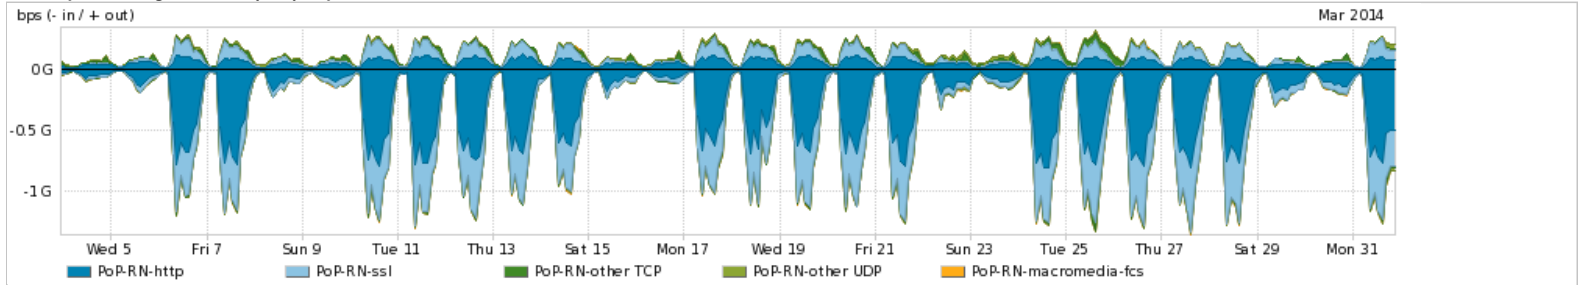

Distribuição do tráfego do PoP-RN por aplicação (análise em camada 3 e 4)

Average | Max | PCT95

PROFILE	APPLICATION	IN	OUT	TOTAL	
☒	PoP-RN	http	267.44 Mbps	50.25 Mbps	317.69 Mbps
☒	PoP-RN	ssl	149.87 Mbps	45.71 Mbps	195.58 Mbps
☐	PoP-RN	ntp	109.96 Kbps	42.37 Mbps	42.48 Mbps
☒	PoP-RN	other TCP	4.38 Mbps	14.62 Mbps	19.00 Mbps
☒	PoP-RN	other UDP	4.85 Mbps	10.79 Mbps	15.64 Mbps