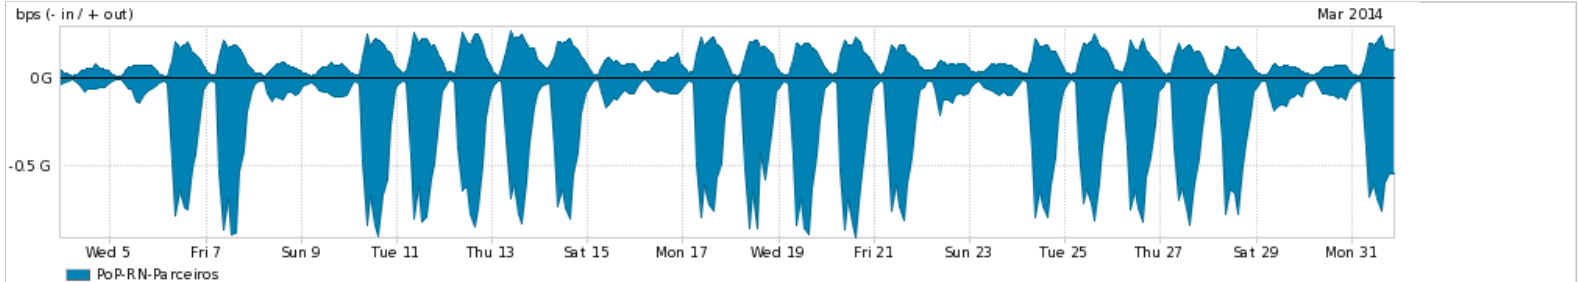

Os gráficos apresentados neste relatório de tráfego estão em formato *stack*, o que significa que seu valor é uma composição da soma dos componentes listados nas legendas localizadas logo abaixo dos gráficos. Os gráficos estão em "bps x tempo" e possuem dois eixos verticais, Out (positivo) e In (negativo).

ASN - Número do sistema autônomo

Profile - Objeto gerenciável definido arbitrariamente no Peakflow através de diversos parâmetros (ex: bloco cidr, peer-as, as-path, bgp community, interface, etc)

Utilização do serviço de Internet Commodity pelo PoP-RN

PROFILE	PROFILE	IN	OUT	TOTAL	
<input checked="" type="checkbox"/>	PoP-RN	Internet Commodity	109.69 Mbps	57.77 Mbps	167.46 Mbps

Utilização das trocas de tráfego comerciais no Brasil pelo PoP-RN

PROFILE	PROFILE	IN	OUT	TOTAL	
<input checked="" type="checkbox"/>	PoP-RN	Parceiros	285.22 Mbps	101.53 Mbps	386.75 Mbps