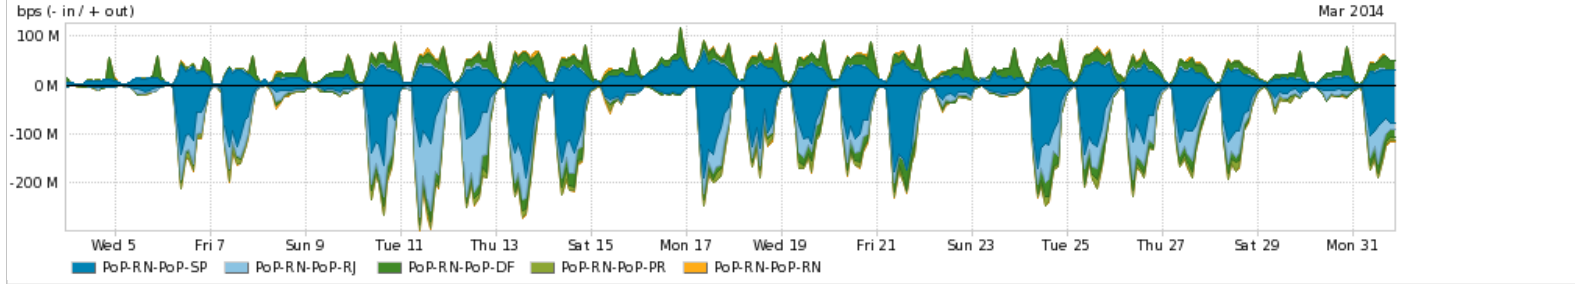

Interesse de tráfego do PoP-RN com os outros PoPs da RNP

Average | Max | PCT95

PROFILE	PROFILE	IN	OUT	TOTAL	
☒	PoP-RN	PoP-SP	44.46 Mbps	20.16 Mbps	64.62 Mbps
☒	PoP-RN	PoP-RJ	20.20 Mbps	866.82 Kbps	21.07 Mbps
☒	PoP-RN	PoP-DF	6.66 Mbps	12.88 Mbps	19.53 Mbps
☐	PoP-RN	PoP-CE	7.47 Mbps	11.85 Mbps	19.32 Mbps
☐	PoP-RN	PoP-SC	2.22 Mbps	6.05 Mbps	8.27 Mbps
☒	PoP-RN	PoP-PR	4.47 Mbps	1.03 Mbps	5.49 Mbps
☐	PoP-RN	PoP-RS	1.81 Mbps	534.62 Kbps	2.35 Mbps
☒	PoP-RN	PoP-RN	666.20 Kbps	666.20 Kbps	1.33 Mbps
☐	PoP-RN	PoP-MG	461.43 Kbps	582.33 Kbps	1.04 Mbps
☐	PoP-RN	PoP-PA	162.03 Kbps	229.86 Kbps	391.89 Kbps