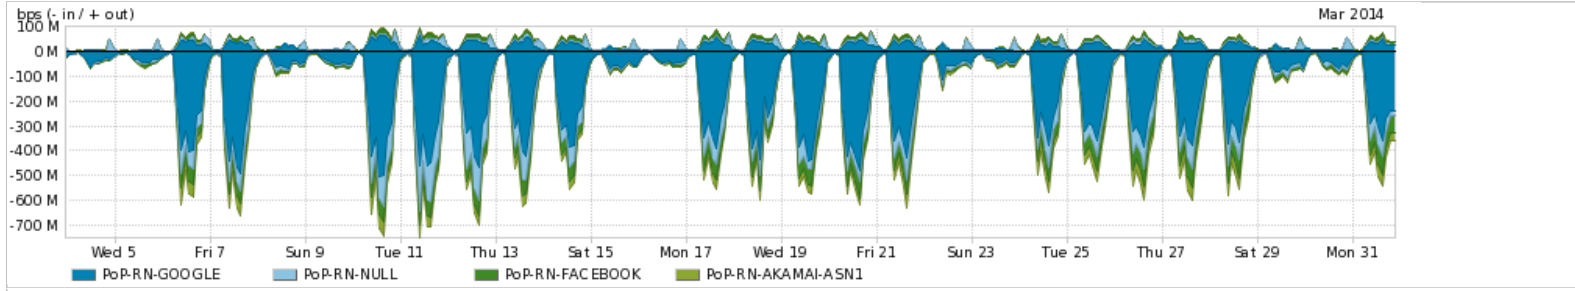

Os gráficos apresentados neste relatório de tráfego estão em formato *stack*, o que significa que seu valor é uma composição da soma dos componentes listados nas legendas localizadas logo abaixo dos gráficos. Os gráficos estão em "bps x tempo" e possuem dois eixos verticais, Out (positivo) e In (negativo).

ASN - Número do sistema autônomo

Profile - Objeto gerenciável definido arbitrariamente no Peakflow através de diversos parâmetros (ex: bloco cidr, peer-as, as-path, bgp community, interface, etc)

Utilização do serviço de Internet Commodity pelo PoP-RN

PROFILE	PROFILE	IN	OUT	TOTAL	
<input checked="" type="checkbox"/>	PoP-RN	Internet Commodity	109.69 Mbps	57.77 Mbps	167.46 Mbps

Utilização das trocas de tráfego comerciais no Brasil pelo PoP-RN

PROFILE	PROFILE	IN	OUT	TOTAL	
<input checked="" type="checkbox"/>	PoP-RN	Parceiros	285.22 Mbps	101.53 Mbps	386.75 Mbps

Utilização do serviço de Internet acadêmica internacional pelo PoP-RN

PROFILE	PROFILE	IN	OUT	TOTAL	
<input checked="" type="checkbox"/>	PoP-RN	Internet Acadêmica	2.50 Mbps	2.04 Mbps	4.54 Mbps

Redes (AS's de origem) mais acessadas pelo PoP-RN