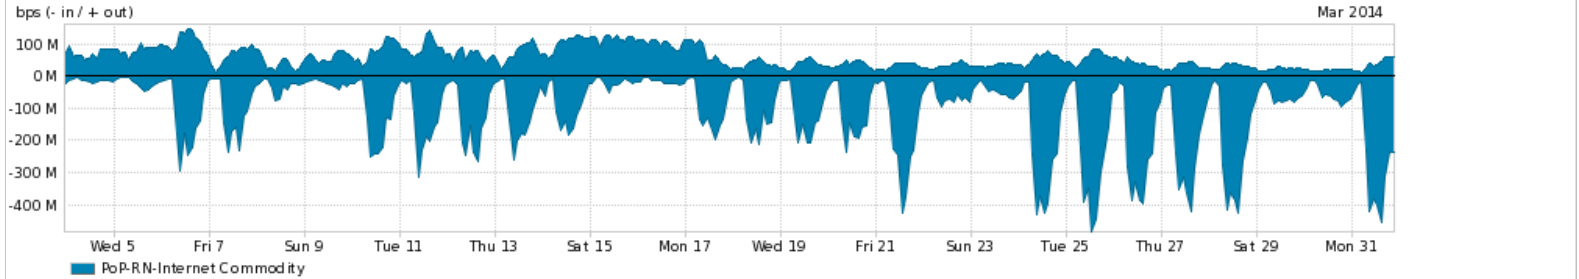

Os gráficos apresentados neste relatório de tráfego estão em formato *stack*, o que significa que seu valor é uma composição da soma dos componentes listados nas legendas localizadas logo abaixo dos gráficos. Os gráficos estão em "bps x tempo" e possuem dois eixos verticais, Out (positivo) e In (negativo).

A primeira coluna da tabela define o ponto de referência para entendimento dos valores de In e Out.

A contabilização do tráfego é sob o ponto de vista do AS da RNP, AS1916.

Legenda:

PoP - Ponto de presença da RNP

Parceiros - Provedores comerciais que a RNP mantém acordos de troca de tráfego

Internet Acadêmica - Acesso às redes acadêmicas internacionais, serviço atualmente provido pela RedClara

Internet commodity - Acesso pago à Internet global que é oferecido gratuitamente pela RNP aos seus clientes

ASN - Número do sistema autônomo

Profile - Objeto gerenciável definido arbitrariamente no Peakflow através de diversos parâmetros (ex: bloco cidr, peer-as, as-path, bgp community, interface, etc)

Utilização do serviço de Internet Commodity pelo PoP-RN