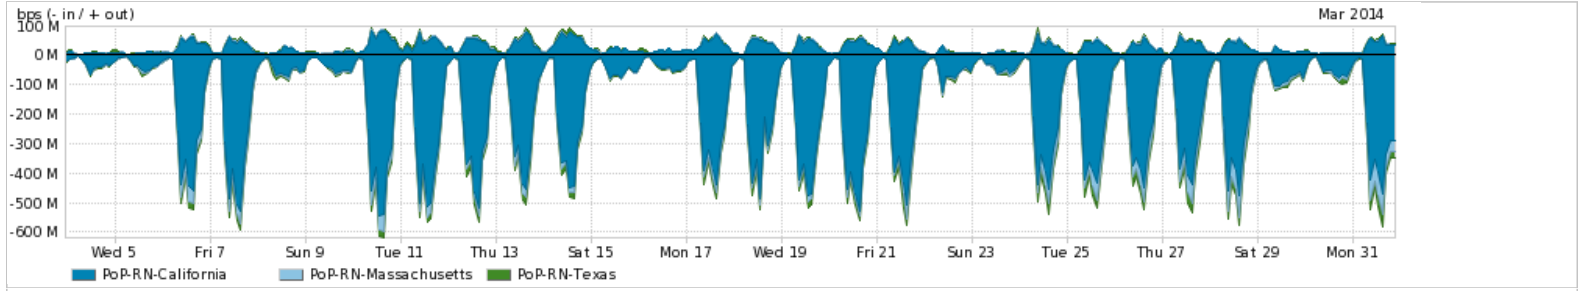

Distribuição do tráfego do PoP-RN por estado, província ou similar

Average | Max | PCT95

PROFILE	REGION	IN	OUT	TOTAL	
☒	PoP-RN	California	158.80 Mbps	24.55 Mbps	183.35 Mbps
☐	PoP-RN	Washington	17.17 Mbps	10.42 Mbps	27.59 Mbps
☐	PoP-RN	New Jersey	12.10 Mbps	4.28 Mbps	16.38 Mbps
☒	PoP-RN	Massachusetts	13.92 Mbps	1.70 Mbps	15.62 Mbps
☒	PoP-RN	Texas	9.45 Mbps	2.40 Mbps	11.84 Mbps
☐	PoP-RN	Santa Catarina	368.75 Kbps	5.92 Mbps	6.29 Mbps
☐	PoP-RN	Arizona	5.53 Mbps	343.58 Kbps	5.87 Mbps
☐	PoP-RN	Sao Paulo	2.18 Mbps	3.13 Mbps	5.31 Mbps
☐	PoP-RN	Florida	4.24 Mbps	921.65 Kbps	5.16 Mbps
☐	PoP-RN	Rio Grande do Norte	3.10 Mbps	1.92 Mbps	5.02 Mbps
☐	PoP-RN	Colorado	3.96 Mbps	394.48 Kbps	4.35 Mbps
☐	PoP-RN	New York	2.93 Mbps	1.04 Mbps	3.97 Mbps
☐	PoP-RN	District of Columbia	2.95 Mbps	770.24 Kbps	3.72 Mbps
☐	PoP-RN	Illinois	2.79 Mbps	852.26 Kbps	3.64 Mbps
☐	PoP-RN	Wisconsin	2.90 Mbps	142.93 Kbps	3.04 Mbps