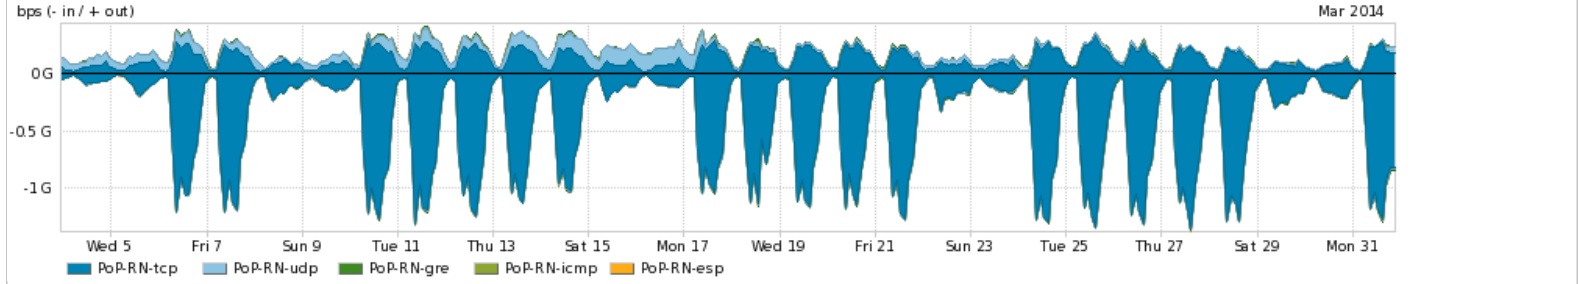

PROFILE	APPLICATION	IN	OUT	TOTAL	
☐	PoP-RN	rsync	113.20 Kbps	5.62 Mbps	5.74 Mbps
☐	PoP-RN	smtp	1.17 Mbps	2.08 Mbps	3.25 Mbps
☐	PoP-RN	dns	710.79 Kbps	1.72 Mbps	2.43 Mbps
☒	PoP-RN	macromedia-fcs	1.62 Mbps	200.07 Kbps	1.82 Mbps
☐	PoP-RN	ssh	485.54 Kbps	248.46 Kbps	734.00 Kbps

Distribuição do tráfego do PoP-RN por protocolo

Average | Max | PCT95

PROFILE	PROTOCOL	IN	OUT	TOTAL	
☒	PoP-RN	tcp	426.20 Mbps	120.45 Mbps	546.64 Mbps
☒	PoP-RN	udp	5.65 Mbps	54.19 Mbps	59.84 Mbps
☒	PoP-RN	gre	2.21 Mbps	3.07 Mbps	5.28 Mbps
☒	PoP-RN	icmp	162.56 Kbps	181.95 Kbps	344.51 Kbps
☒	PoP-RN	esp	14.63 Kbps	4.07 Kbps	18.71 Kbps
☐	PoP-RN	ipv6	862.00 bps	3.80 Kbps	4.66 Kbps
☐	PoP-RN	ipv6-icmp	0.00 bps	2.22 Kbps	2.22 Kbps
☐	PoP-RN	ipv6-frag	0.00 bps	2.00 bps	2.00 bps
☐	PoP-RN	rsvp	1.00 bps	0.00 bps	1.00 bps
☐	PoP-RN	255	0.00 bps	0.00 bps	0.00 bps

For assistance with this product, please contact support@arbornetworks.com.