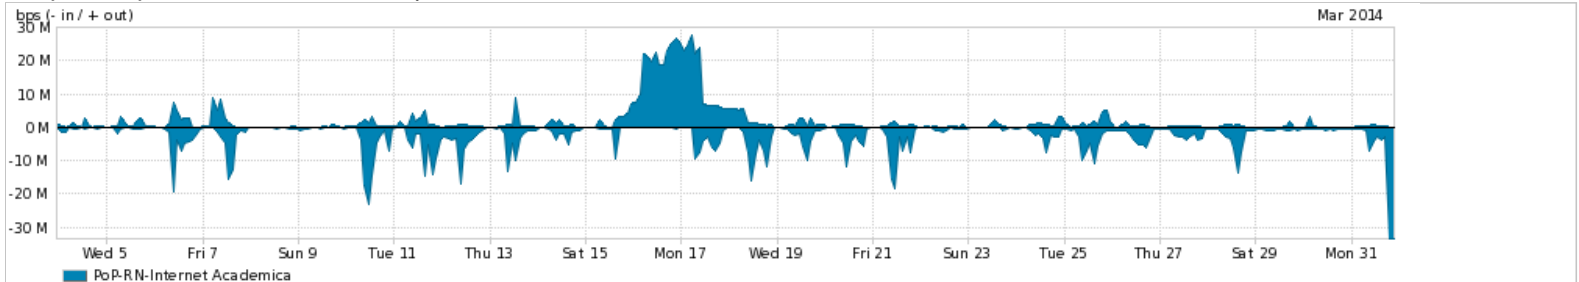

Utilização do serviço de Internet acadêmica internacional pelo PoP-RN

PROFILE	PROFILE	IN	OUT	TOTAL	
☒	PoP-RN	Internet Acadêmica	2.50 Mbps	2.04 Mbps	4.54 Mbps