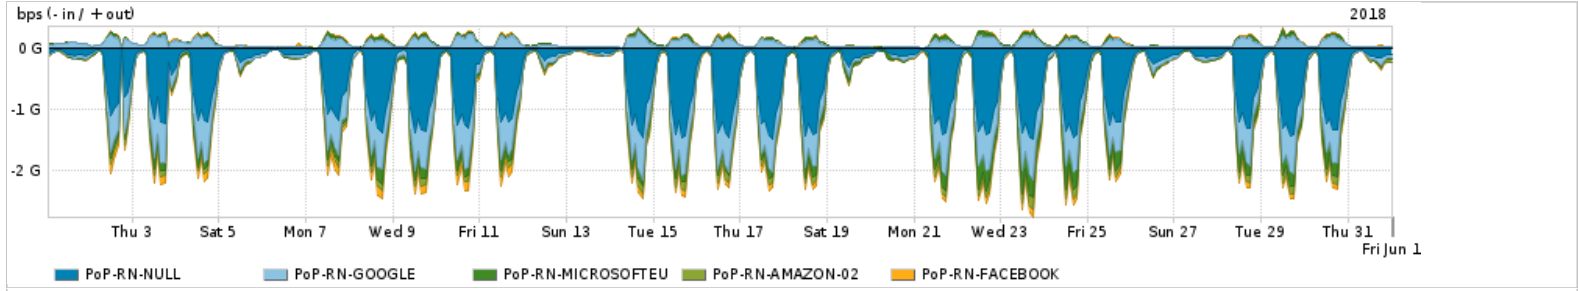

Os gráficos apresentados neste relatório de tráfego estão em formato stack, o que significa que seu valor é uma composição da soma dos componentes listados nas legendas localizadas logo abaixo dos gráficos. Os gráficos estão em "bps x tempo" e possuem dois eixos verticais, Out (positivo) e In (negativo).

ASN - Número do sistema autônomo

Profile - Objeto gerenciável definido arbitrariamente no Peakflow através de diversos parâmetros (ex: bloco cidr, peer-as, as-path, bgp community, interface, etc)

Utilização do serviço de Internet Commodity pelo PoP-RN

PROFILE	PROFILE	IN	OUT	TOTAL
<input checked="" type="checkbox"/> PoP-RN	Internet Commodity	78.60 Mbps	99.02 Mbps	177.63 Mbps

Utilização das trocas de tráfego comerciais no Brasil pelo PoP-RN

PROFILE	PROFILE	IN	OUT	TOTAL
<input checked="" type="checkbox"/> PoP-RN	Parceiros	655.05 Mbps	206.65 Mbps	861.70 Mbps

Utilização do serviço de Internet acadêmica internacional pelo PoP-RN

PROFILE	PROFILE	IN	OUT	TOTAL
<input checked="" type="checkbox"/> PoP-RN	Internet Acadêmica	5.71 Mbps	775.26 Kbps	6.49 Mbps

Redes (AS's de origem) mais acessadas pelo PoP-RN