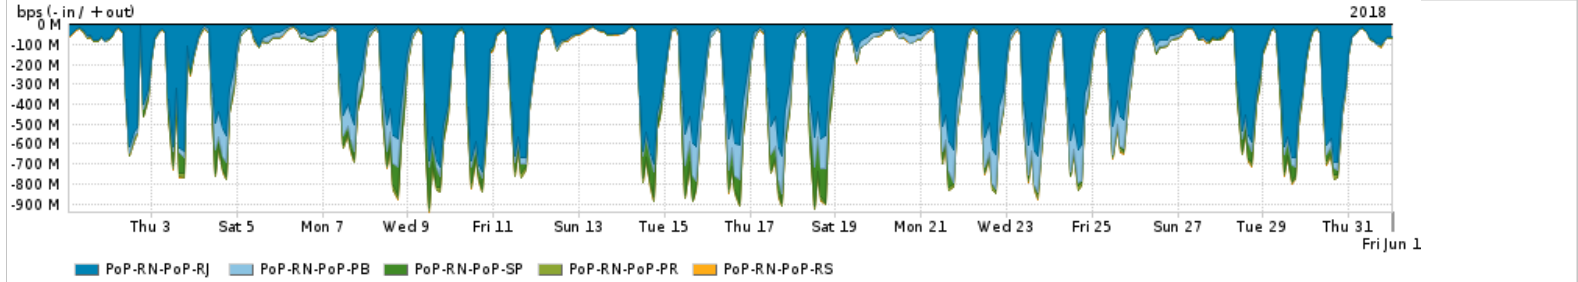

Interesse de tráfego do PoP-RN com os outros PoPs da RNP

Average | Max | PCT95

	PROFILE	PROFILE	IN	OUT	TOTAL
☒	PoP-RN	PoP-RJ	214.54 Mbps	7.80 Kbps	214.55 Mbps
☒	PoP-RN	PoP-PB	38.24 Mbps	3.00 bps	38.24 Mbps
☒	PoP-RN	PoP-SP	20.71 Mbps	367.74 Kbps	21.08 Mbps
☒	PoP-RN	PoP-PR	7.20 Mbps	0.00 bps	7.20 Mbps
☒	PoP-RN	PoP-RS	2.58 Mbps	99.00 bps	2.58 Mbps
☐	PoP-RN	PoP-BA	123.17 Kbps	2.94 Kbps	126.10 Kbps
☐	PoP-RN	PoP-SC	3.47 Kbps	0.00 bps	3.47 Kbps
☐	PoP-RN	PoP-DF	2.46 Kbps	3.00 bps	2.46 Kbps
☐	PoP-RN	PoP-PA	970.00 bps	0.00 bps	970.00 bps