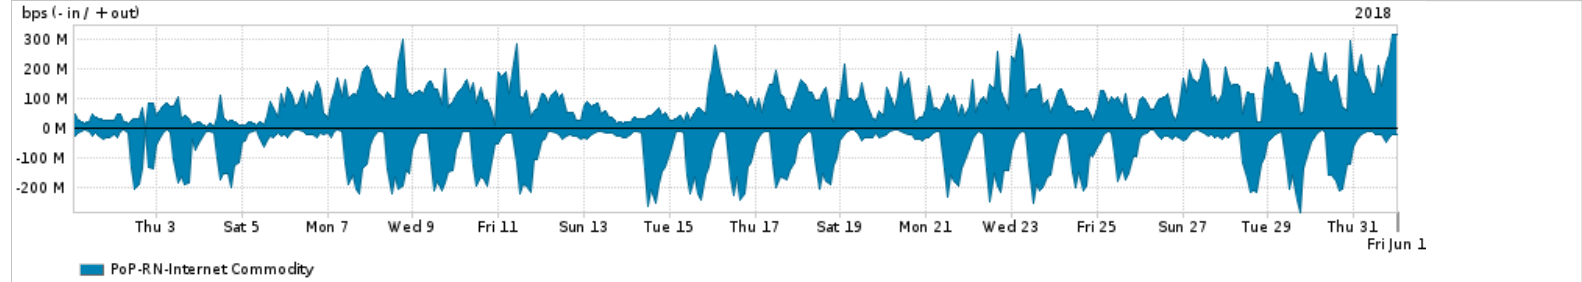

Os gráficos apresentados neste relatório de tráfego estão em formato stack, o que significa que seu valor é uma composição da soma dos componentes listados nas legendas localizadas logo abaixo dos gráficos. Os gráficos estão em "bps x tempo" e possuem dois eixos verticais, Out (positivo) e In (negativo).

A primeira coluna da tabela define o ponto de referência para entendimento dos valores de In e Out.
A contabilização do tráfego é sob o ponto de vista do AS da RNP, AS1916.

Legenda:

PoP - Ponto de presença da RNP

Parceiros - Provedores comerciais que a RNP mantém acordos de troca de tráfego

Internet Acadêmica - Acesso às redes acadêmicas internacionais, serviço atualmente provido pela RedClara

Internet commodity - Acesso pago à Internet global que é oferecido pela RNP aos seus clientes

ASN - Número do sistema autônomo

Profile - Objeto gerenciável definido arbitrariamente no Peakflow através de diversos parâmetros (ex: bloco cidr, peer-as, as-path, bgp community, interface, etc)

Utilização do serviço de Internet Commodity pelo PoP-RN