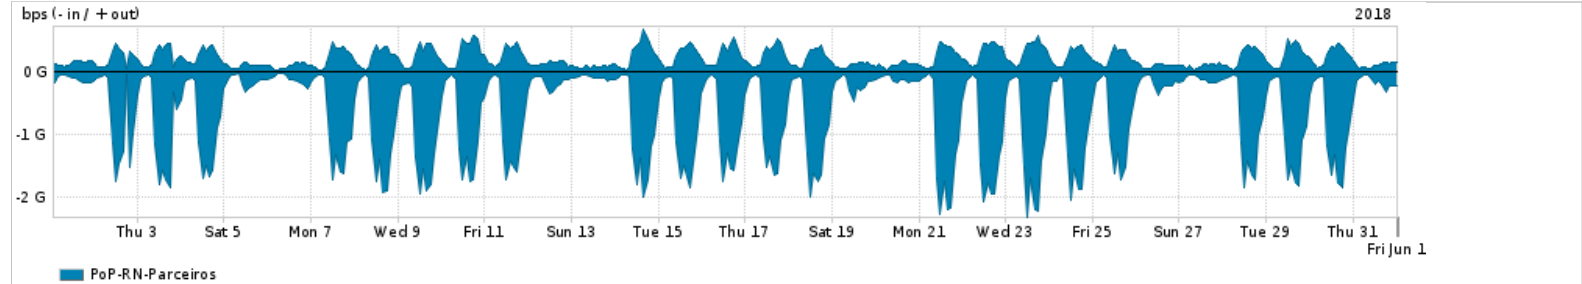

Os gráficos apresentados neste relatório de tráfego estão em formato stack, o que significa que seu valor é uma composição da soma dos componentes listados nas legendas localizadas logo abaixo dos gráficos. Os gráficos estão em "bps x tempo" e possuem dois eixos verticais, Out (positivo) e In (negativo).

A primeira coluna da tabela define o ponto de referência para entendimento dos valores de In e Out.
A contabilização do tráfego é sob o ponto de vista do AS da RNP, AS1916.

Legenda:

PoP - Ponto de presença da RNP

ASN - Número do sistema autônomo

Profile - Objeto gerenciável definido arbitrariamente no Peakflow através de diversos parâmetros (ex: bloco cidr, peer-as, as-path, bgp community, interface, etc)

Utilização do serviço de Internet Commodity pelo PoP-RN

PROFILE	PROFILE	IN	OUT	TOTAL
<input checked="" type="checkbox"/> PoP-RN	Internet Commodity	78.60 Mbps	99.02 Mbps	177.63 Mbps

Utilização das trocas de tráfego comerciais no Brasil pelo PoP-RN

PROFILE	PROFILE	IN	OUT	TOTAL
<input checked="" type="checkbox"/> PoP-RN	Parceiros	655.05 Mbps	206.65 Mbps	861.70 Mbps