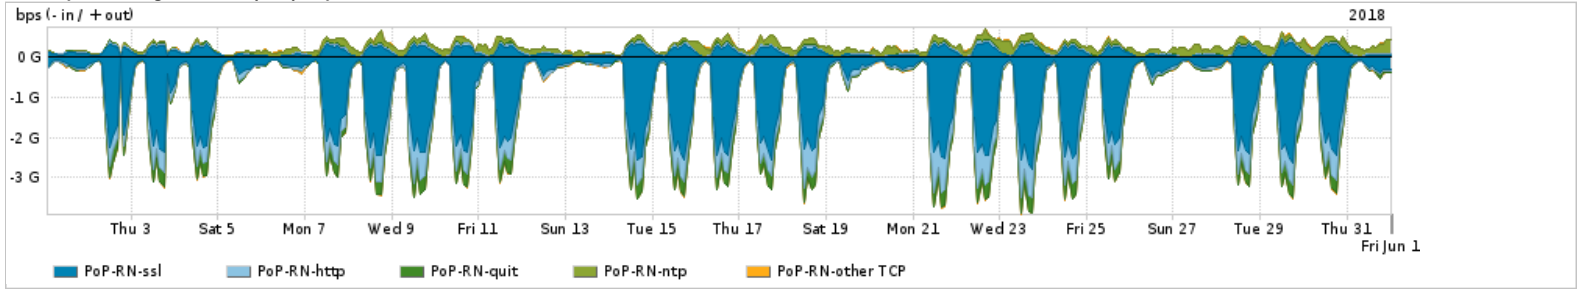

Distribuição do tráfego do PoP-RN por aplicação (análise em camada 3 e 4)

Average | Max | PCT95

	PROFILE	APPLICATION	IN	OUT	TOTAL
☒	PoP-RN	ssl	870.90 Mbps	130.76 Mbps	1.00 Gbps
☒	PoP-RN	http	220.17 Mbps	26.05 Mbps	246.22 Mbps