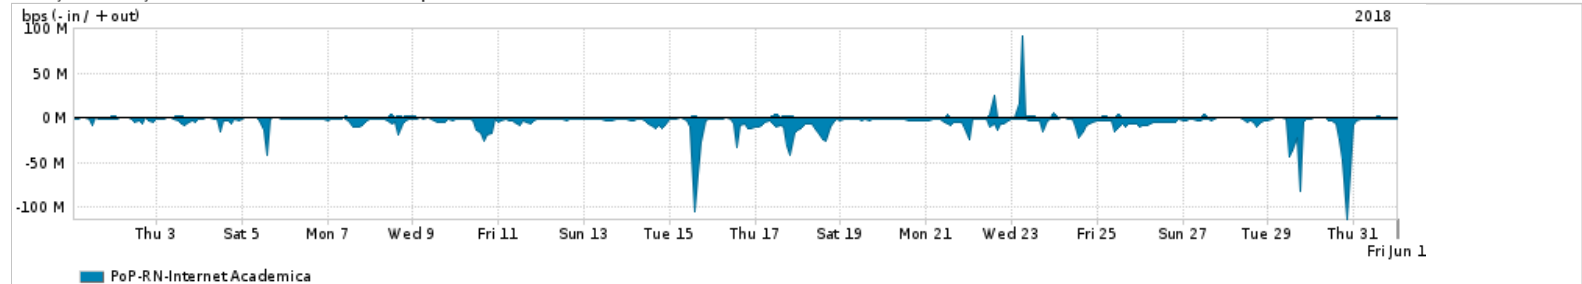

Utilização do serviço de Internet acadêmica internacional pelo PoP-RN

PROFILE	PROFILE	IN	OUT	TOTAL
☒ PoP-RN	Internet Acadêmica	5.71 Mbps	775.26 Kbps	6.49 Mbps