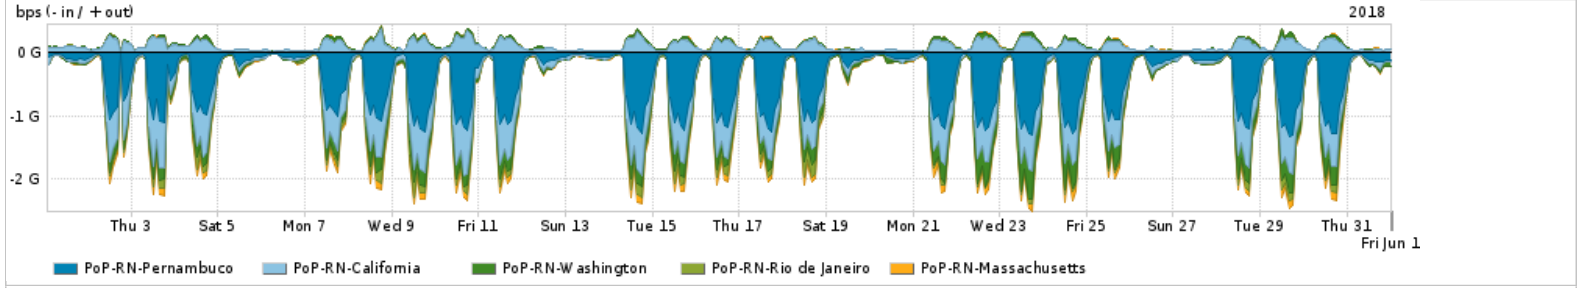

PROFILE	PROFILE	IN	OUT	TOTAL
☐	PoP-RN	PoP-RN	284.00 bps	284.00 bps	568.00 bps

Distribuição do tráfego do PoP-RN por estado, província ou similar

Average | Max | PCT95

	PROFILE	REGION	IN	OUT	TOTAL
☒	PoP-RN	Pernambuco	420.95 Mbps	1.47 Mbps	422.42 Mbps
☒	PoP-RN	California	199.73 Mbps	94.04 Mbps	293.78 Mbps
☒	PoP-RN	Washington	91.43 Mbps	16.30 Mbps	107.74 Mbps
☒	PoP-RN	Rio de Janeiro	38.41 Mbps	2.32 Mbps	40.74 Mbps
☒	PoP-RN	Massachusetts	35.40 Mbps	1.58 Mbps	36.98 Mbps
☐	PoP-RN	Virginia	26.41 Mbps	8.59 Mbps	35.00 Mbps
☐	PoP-RN	Rio Grande do Norte	7.15 Mbps	20.17 Mbps	27.32 Mbps
☐	PoP-RN	Sao Paulo	17.64 Mbps	6.13 Mbps	23.76 Mbps
☐	PoP-RN	Delaware	13.19 Mbps	181.92 Kbps	13.37 Mbps
☐	PoP-RN	Arizona	6.11 Mbps	567.15 Kbps	6.67 Mbps
☐	PoP-RN	Texas	4.46 Mbps	1.76 Mbps	6.21 Mbps
☐	PoP-RN	Florida	3.74 Mbps	1.76 Mbps	5.51 Mbps
☐	PoP-RN	New York	3.82 Mbps	1.67 Mbps	5.50 Mbps
☐	PoP-RN	Zhejiang	14.07 Kbps	5.24 Mbps	5.25 Mbps
☐	PoP-RN	Rio Grande do Sul	2.73 Mbps	2.12 Mbps	4.85 Mbps