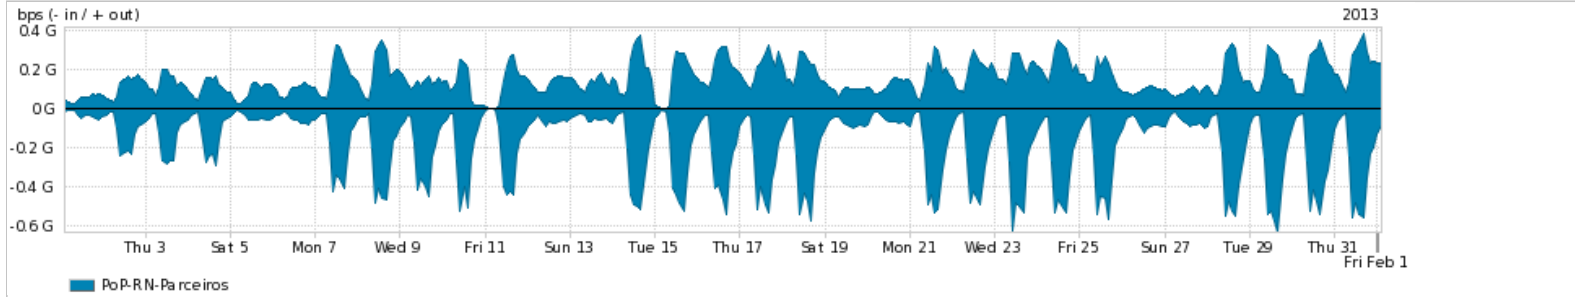

Utilização das trocas de tráfego comerciais no Brasil pelo PoP-RN

Average | Max | PCT95

PROFILE	PROFILE	IN	OUT	TOTAL	
☒	PoP-RN	Parceiros	181.31 Mbps	153.65 Mbps	334.96 Mbps