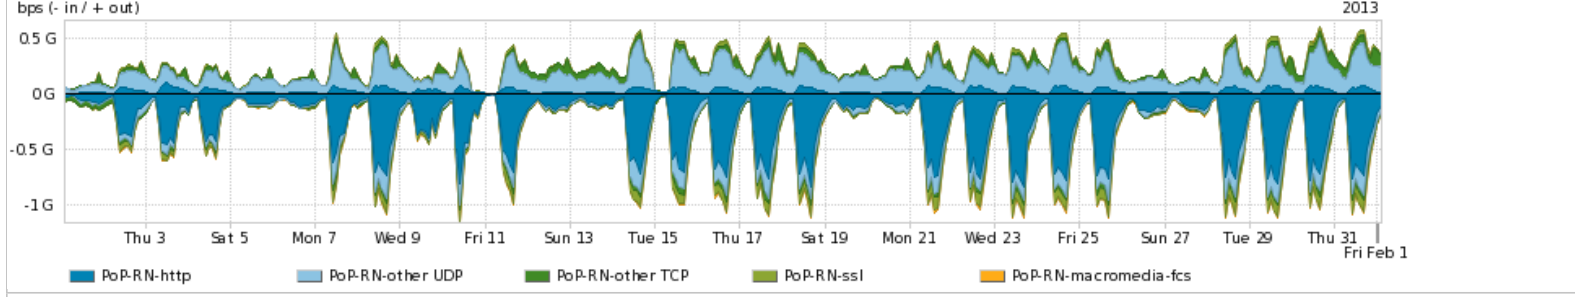

Distribuição do tráfego do PoP-RN por aplicação (análise em camada 3 e 4)

Average | Max | PCT95

PROFILE	APPLICATION	IN	OUT	TOTAL	
☒	PoP-RN	http	252.85 Mbps	30.70 Mbps	283.55 Mbps
☒	PoP-RN	other UDP	54.83 Mbps	165.62 Mbps	220.45 Mbps
☒	PoP-RN	other TCP	19.68 Mbps	36.34 Mbps	56.02 Mbps
☒	PoP-RN	ssl	31.88 Mbps	13.71 Mbps	45.59 Mbps
☒	PoP-RN	macromedia-fcs	4.77 Mbps	129.24 Kbps	4.90 Mbps