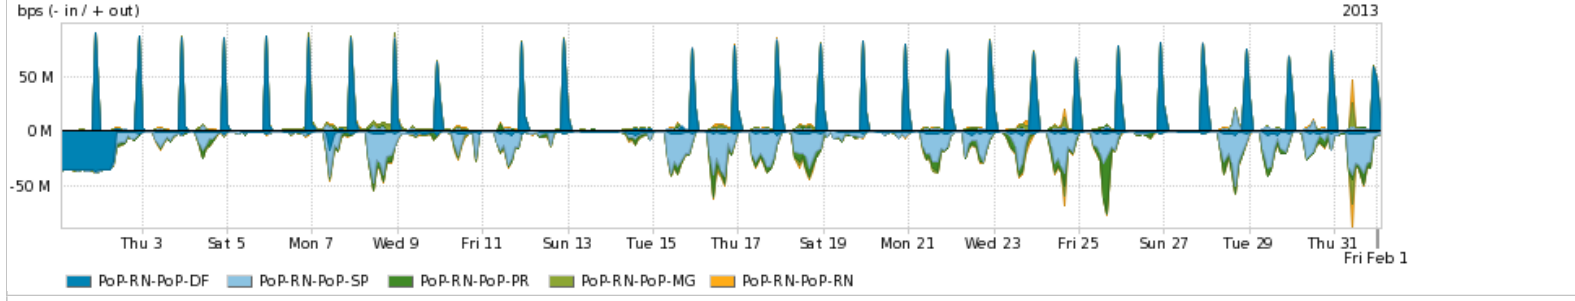

Interesse de tráfego do PoP-RN com os outros PoPs da RNP

Average | Max | PCT95

	PROFILE	PROFILE	IN	OUT	TOTAL
☒	PoP-RN	PoP-DF	2.38 Mbps	7.53 Mbps	9.91 Mbps
☒	PoP-RN	PoP-SP	7.49 Mbps	623.74 Kbps	8.12 Mbps
☒	PoP-RN	PoP-PR	1.77 Mbps	112.01 Kbps	1.88 Mbps
☒	PoP-RN	PoP-MG	510.01 Kbps	857.57 Kbps	1.37 Mbps
☒	PoP-RN	PoP-RN	377.28 Kbps	377.28 Kbps	754.55 Kbps
☐	PoP-RN	PoP-RJ	384.13 Kbps	332.31 Kbps	716.44 Kbps
☐	PoP-RN	PoP-SC	377.57 Kbps	91.28 Kbps	468.84 Kbps
☐	PoP-RN	PoP-PA	126.81 Kbps	230.81 Kbps	357.62 Kbps
☐	PoP-RN	PoP-PI	171.26 Kbps	129.98 Kbps	301.24 Kbps
☐	PoP-RN	PoP-PB	74.23 Kbps	162.06 Kbps	236.29 Kbps