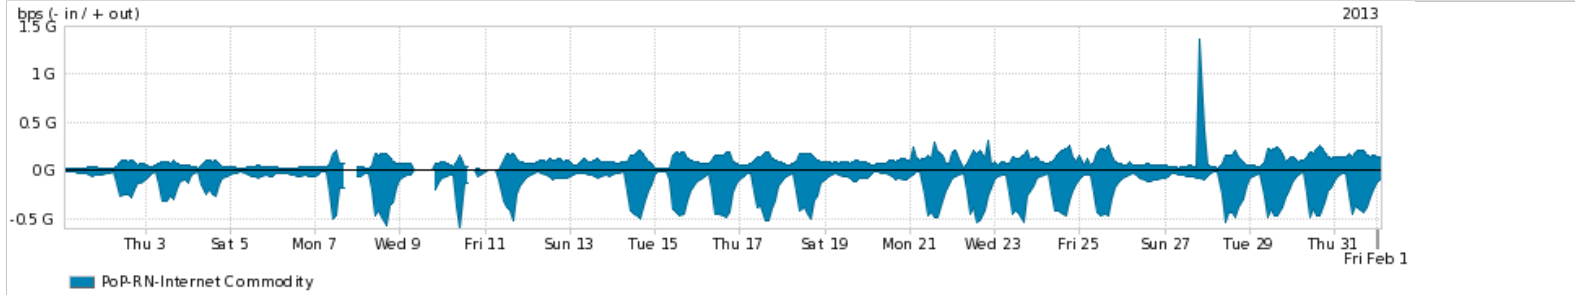

Peakflow SP: Estatísticas de trafego do PoP-RN e clientes Completed Report (16:49, Mar 22)

Os gráficos apresentados neste relatório de trafego estão em formato stack, o que significa que seu valor é uma composição da soma dos componentes listados nas legendas localizadas logo abaixo dos gráficos. Os gráficos estão em "bps x tempo" e possuem dois eixos verticais, Out (positivo) e In (negativo). A primeira coluna da tabela define o ponto de referência para entendimento dos valores de In e Out. A contabilização do tráfego é sob o ponto de vista do AS da RNP, AS1916.

- Legenda:
- PoP - Ponto de presença da RNP
 - Parceiros - Provedores comerciais que a RNP mantém acordos de troca de tráfego
 - Internet Acadêmica - Acesso às redes acadêmicas internacionais, serviço atualmente provido pela RedClara
 - Internet commodity - Acesso pago à Internet global que é oferecido gratuitamente pela RNP aos seus clientes
 - ASN - Número do sistema autônomo
 - Profile - Objeto gerenciável definido arbitrariamente no Peakflow através de diversos parâmetros (ex: bloco cidr, peer-as, as-path, bgp community, interface, etc)

Utilização do serviço de Internet Commodity pelo PoP-RN

Average | Max | PCT95

PROFILE	PROFILE	IN	OUT	TOTAL	
<input checked="" type="checkbox"/>	PoP-RN	Internet Commodity	170.55 Mbps	94.66 Mbps	265.20 Mbps