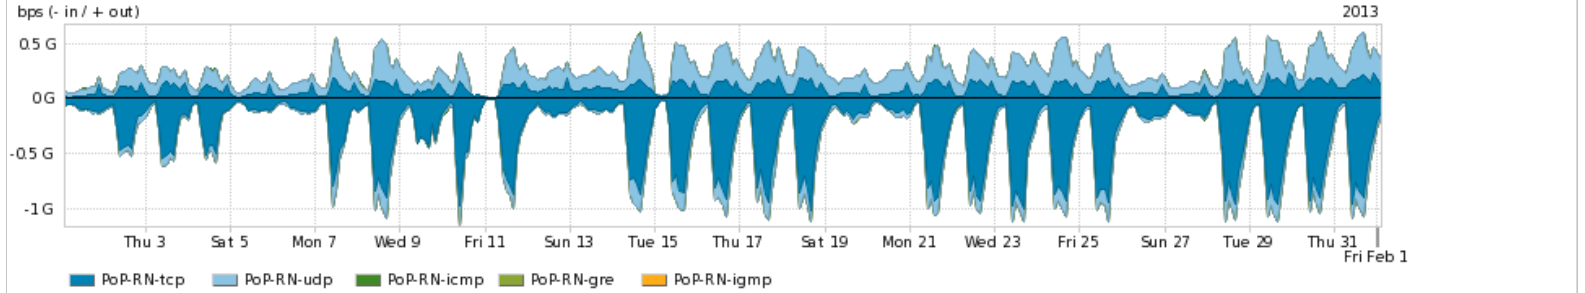

PROFILE	APPLICATION	IN	OUT	TOTAL
☐	PoP-RN	smtp	1.28 Mbps	1.31 Mbps	2.59 Mbps
☐	PoP-RN	dns	442.97 Kbps	645.47 Kbps	1.09 Mbps
☐	PoP-RN	ssh	293.26 Kbps	167.73 Kbps	460.99 Kbps
☐	PoP-RN	mysql	374.65 Kbps	35.05 Kbps	409.70 Kbps
☐	PoP-RN	pop	38.92 Kbps	360.61 Kbps	399.53 Kbps

Distribuição do tráfego do PoP-RN por protocolo

Average | Max | PCT95

	PROFILE	PROTOCOL	IN	OUT	TOTAL
☒	PoP-RN	tcp	312.37 Mbps	83.43 Mbps	395.80 Mbps
☒	PoP-RN	udp	55.53 Mbps	166.38 Mbps	221.92 Mbps
☒	PoP-RN	icmp	245.70 Kbps	316.18 Kbps	561.88 Kbps
☒	PoP-RN	gre	38.29 Kbps	70.62 Kbps	108.91 Kbps
☒	PoP-RN	igmp	0.00 bps	44.88 Kbps	44.88 Kbps
☐	PoP-RN	ipv6	115.00 bps	44.47 Kbps	44.59 Kbps
☐	PoP-RN	eigrp	0.00 bps	44.57 Kbps	44.57 Kbps
☐	PoP-RN	ah	0.00 bps	44.45 Kbps	44.45 Kbps
☐	PoP-RN	pim	0.00 bps	43.91 Kbps	43.91 Kbps
☐	PoP-RN	esp	0.00 bps	43.73 Kbps	43.73 Kbps