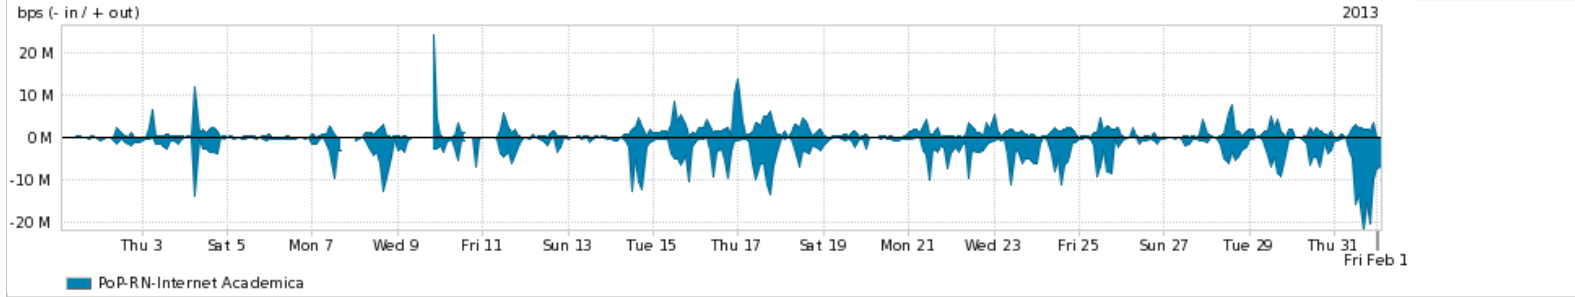

Utilização do serviço de Internet acadêmica internacional pelo PoP-RN

Average | Max | PCT95

PROFILE	PROFILE	IN	OUT	TOTAL	
☒	PoP-RN	Internet Acadêmica	2.38 Mbps	1.24 Mbps	3.63 Mbps