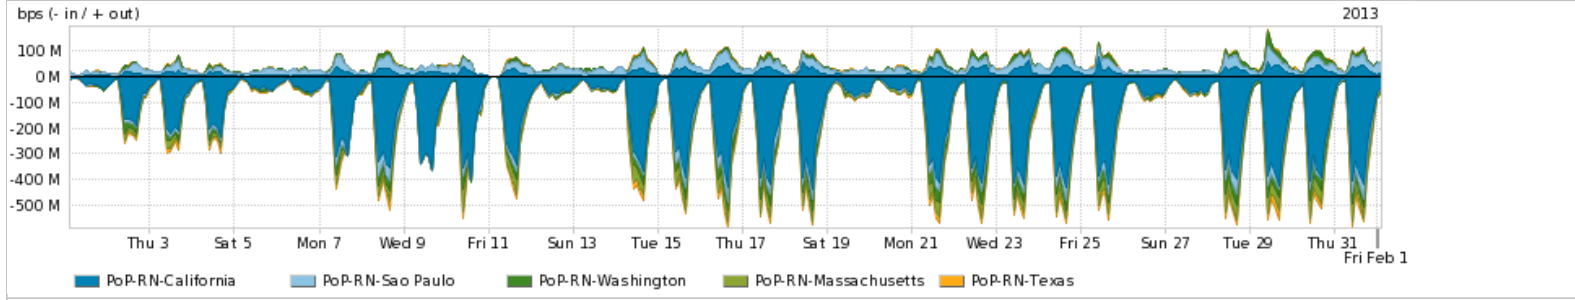

Distribuição do tráfego do PoP-RN por estado, província ou similar

Average | Max | PCT95

PROFILE	REGION	IN	OUT	TOTAL	
☒	PoP-RN	California	132.76 Mbps	13.78 Mbps	146.54 Mbps
☒	PoP-RN	Sao Paulo	11.51 Mbps	22.82 Mbps	34.34 Mbps
☒	PoP-RN	Washington	12.30 Mbps	5.05 Mbps	17.35 Mbps
☒	PoP-RN	Massachusetts	15.53 Mbps	1.25 Mbps	16.79 Mbps
☒	PoP-RN	Texas	7.52 Mbps	1.21 Mbps	8.73 Mbps
☐	PoP-RN	Rio de Janeiro	1.50 Mbps	6.96 Mbps	8.45 Mbps
☐	PoP-RN	Arizona	6.88 Mbps	382.99 Kbps	7.26 Mbps
☐	PoP-RN	Colorado	5.31 Mbps	653.80 Kbps	5.97 Mbps
☐	PoP-RN	Florida	4.17 Mbps	1.39 Mbps	5.56 Mbps
☐	PoP-RN	Minas Gerais	797.10 Kbps	4.15 Mbps	4.94 Mbps
☐	PoP-RN	Rio Grande do Norte	947.08 Kbps	3.78 Mbps	4.73 Mbps
☐	PoP-RN	Noord-Holland	3.93 Mbps	483.62 Kbps	4.41 Mbps
☐	PoP-RN	Parana	944.21 Kbps	3.41 Mbps	4.36 Mbps
☐	PoP-RN	Illinois	3.59 Mbps	728.01 Kbps	4.32 Mbps
☐	PoP-RN	Distrito Federal	2.74 Mbps	1.46 Mbps	4.20 Mbps