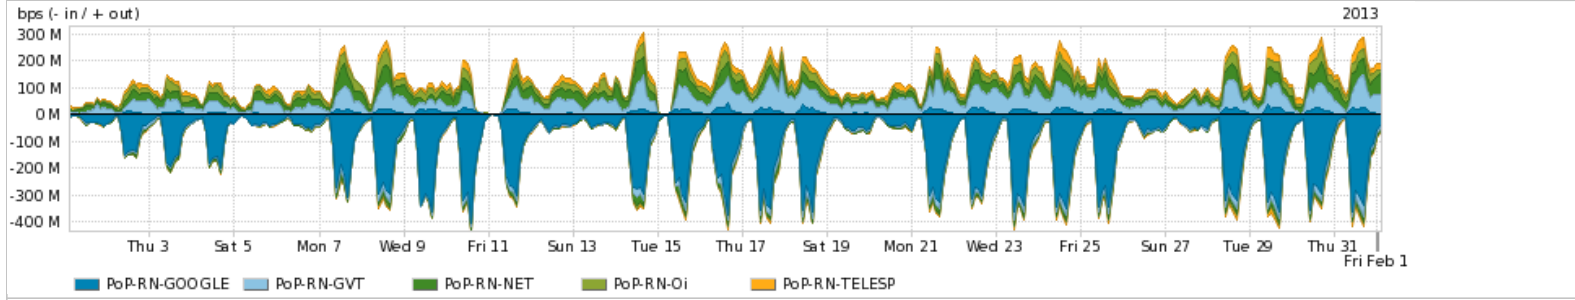

Redes (AS's de origem) mais acessadas pelo PoP-RN

Average | Max | PCT95

	PROFILE	AS NAME	ASN	IN	OUT	TOTAL
☒	PoP-RN	GOOGLE	15169	110.77 Mbps	8.33 Mbps	119.10 Mbps
☒	PoP-RN	GVT	18881	8.96 Mbps	45.29 Mbps	54.26 Mbps
☒	PoP-RN	NET	28573	6.35 Mbps	30.09 Mbps	36.43 Mbps
☒	PoP-RN	Oi	7738	2.70 Mbps	21.04 Mbps	23.74 Mbps
☒	PoP-RN	TELESP	27699	2.87 Mbps	15.10 Mbps	17.97 Mbps
☐	PoP-RN	AKAMAI-ASN1	20940	15.43 Mbps	634.06 Kbps	16.06 Mbps
☐	PoP-RN	NULL	0	3.40 Mbps	9.19 Mbps	12.59 Mbps
☐	PoP-RN	YOUTUBE	43515	8.99 Mbps	135.44 Kbps	9.13 Mbps
☐	PoP-RN	FACEBOOK	32934	6.02 Mbps	2.82 Mbps	8.83 Mbps
☐	PoP-RN	VZGNI-TRANSIT	19262	2.11 Mbps	6.42 Mbps	8.53 Mbps