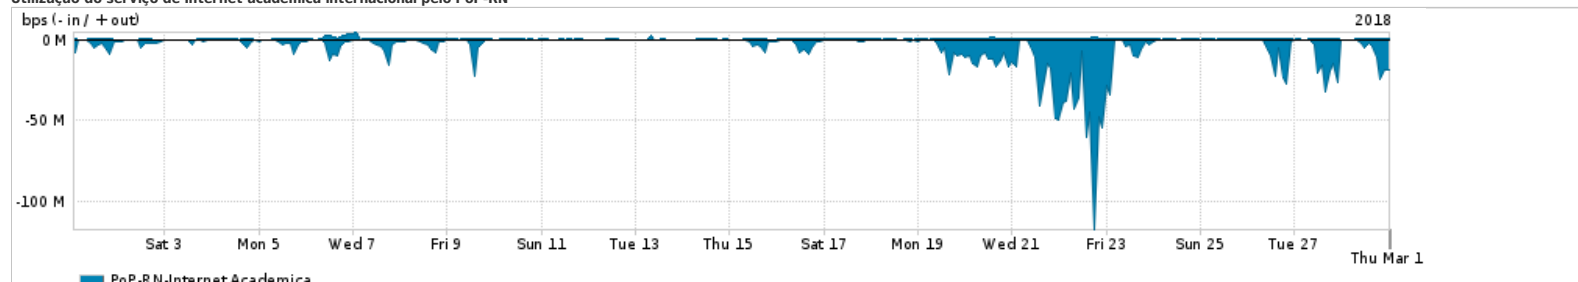

Os gráficos apresentados neste relatório de tráfego estão em formato stack, o que significa que seu valor é uma composição da soma dos componentes listados nas legendas localizadas logo abaixo dos gráficos. Os gráficos estão em "bps x tempo" e possuem dois eixos verticais, Out (positivo) e In (negativo).
 A primeira coluna da tabela define o ponto de referência para entendimento dos valores de In e Out.
 A contabilização do tráfego é sob o ponto de vista do AS da RNP, AS1916.

Utilização do serviço de Internet Commodity pelo PoP-RN

PROFILE	PROFILE	IN	OUT	TOTAL
<input checked="" type="checkbox"/> PoP-RN	Internet Commodity	73.51 Mbps	21.24 Mbps	94.75 Mbps

Utilização das trocas de tráfego comerciais no Brasil pelo PoP-RN

PROFILE	PROFILE	IN	OUT	TOTAL
<input checked="" type="checkbox"/> PoP-RN	Parceiros	485.95 Mbps	175.15 Mbps	661.10 Mbps

Utilização do serviço de Internet acadêmica internacional pelo PoP-RN

PROFILE	PROFILE	IN	OUT	TOTAL
<input checked="" type="checkbox"/> PoP-RN	Internet Acadêmica	5.22 Mbps	399.09 Kbps	5.62 Mbps