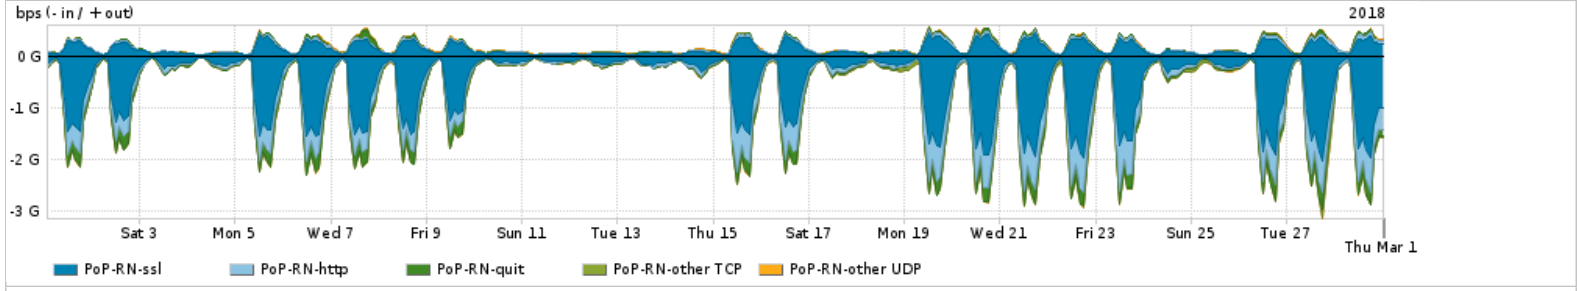

Distribuição do tráfego do PoP-RN por aplicação (análise em camada 3 e 4)

Average | Max | PCT95

	PROFILE	APPLICATION	IN	OUT	TOTAL
☒	PoP-RN	ssl	538.08 Mbps	124.88 Mbps	662.96 Mbps
☒	PoP-RN	http	178.44 Mbps	23.84 Mbps	202.28 Mbps