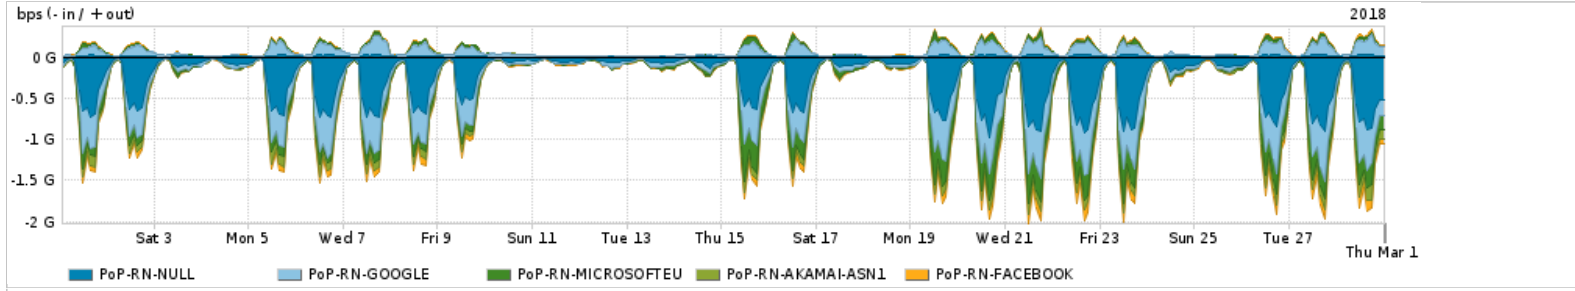

Redes (AS's de origem) mais acessadas pelo PoP-RN

Average | Max | PCT95

	PROFILE	AS NAME	ASN	IN	OUT	TOTAL
☒	PoP-RN	NULL	0	253.60 Mbps	7.57 Mbps	261.17 Mbps
☒	PoP-RN	GOOGLE	15169	141.82 Mbps	56.15 Mbps	197.98 Mbps
☒	PoP-RN	MICROSOFTEU	8068	73.71 Mbps	10.80 Mbps	84.51 Mbps
☒	PoP-RN	AKAMAI-ASN1	20940	35.24 Mbps	1.25 Mbps	36.50 Mbps
☒	PoP-RN	FACEBOOK	32934	29.62 Mbps	5.63 Mbps	35.24 Mbps
☐	PoP-RN	AMAZON-02	16509	25.78 Mbps	5.57 Mbps	31.35 Mbps
☐	PoP-RN	ASSOCIAO-NACIONAL-PARA-INCLUSO-DIGITAL-ANID-BR	28135	4.07 Mbps	22.96 Mbps	27.03 Mbps
☐	PoP-RN	NETFLIX	2906	23.77 Mbps	366.20 Kbps	24.14 Mbps
☐	PoP-RN	EDGECAST	15133	21.48 Mbps	458.66 Kbps	21.94 Mbps
☐	PoP-RN	GCEPSA-BR	28604	20.67 Mbps	714.93 Kbps	21.38 Mbps