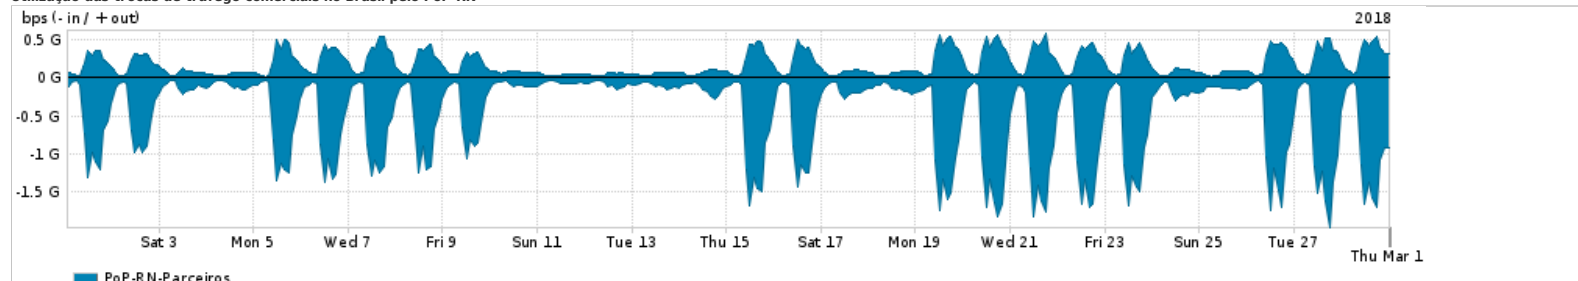

Os gráficos apresentados neste relatório de tráfego estão em formato stack, o que significa que seu valor é uma composição da soma dos componentes listados nas legendas localizadas logo abaixo dos gráficos. Os gráficos estão em "bps x tempo" e possuem dois eixos verticais, Out (positivo) e In (negativo).
 A primeira coluna da tabela define o ponto de referência para entendimento dos valores de In e Out.
 A contabilização do tráfego é sob o ponto de vista do AS da RNP, AS1916.

Legenda:
 PoP - Ponto de presença da RNP
 Parceiros - Provedores comerciais que a RNP mantém acordos de troca de tráfego
 Internet Acadêmica - Acesso às redes acadêmicas internacionais, serviço atualmente provido pela RedClara
 Internet commodity - Acesso pago à Internet global que é oferecido pela RNP aos seus clientes
 ASN - Número do sistema autônomo
 Profile - Objeto gerenciável definido arbitrariamente no Peakflow através de diversos parâmetros (ex: bloco cidr, peer-as, as-path, bgp community, interface, etc)

Utilização do serviço de Internet Commodity pelo PoP-RN

PROFILE	PROFILE	IN	OUT	TOTAL
<input checked="" type="checkbox"/> PoP-RN	Internet Commodity	73.51 Mbps	21.24 Mbps	94.75 Mbps

Utilização das trocas de tráfego comerciais no Brasil pelo PoP-RN