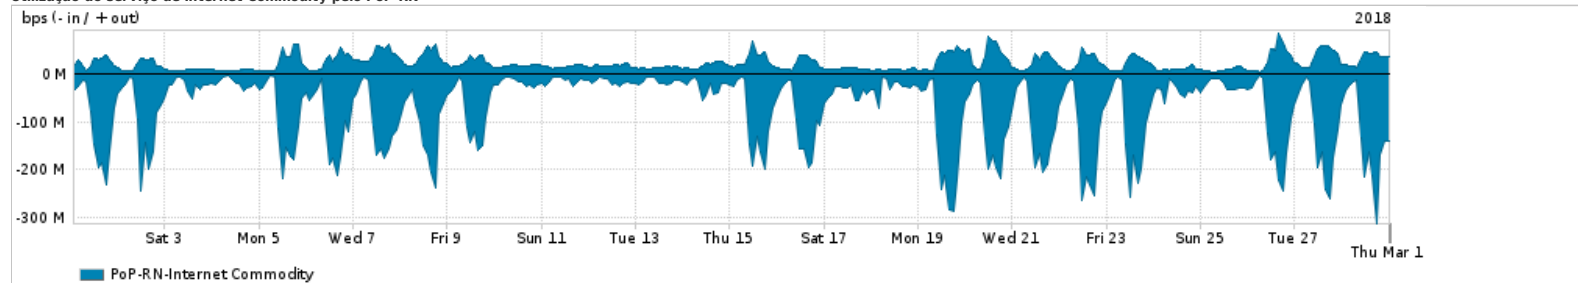

Os gráficos apresentados neste relatório de tráfego estão em formato stack, o que significa que seu valor é uma composição da soma dos componentes listados nas legendas localizadas logo abaixo dos gráficos. Os gráficos estão em "bps x tempo" e possuem dois eixos verticais, Out (positivo) e In (negativo).
 A primeira coluna da tabela define o ponto de referência para entendimento dos valores de In e Out.
 A contabilização do tráfego é sob o ponto de vista do AS da RNP, AS1916.

Legenda:
 PoP - Ponto de presença da RNP
 Parceiros - Provedores comerciais que a RNP mantém acordos de troca de tráfego
 Internet Acadêmica - Acesso às redes acadêmicas internacionais, serviço atualmente provido pela RedClara
 Internet commodity - Acesso pago à Internet global que é oferecido pela RNP aos seus clientes
 ASN - Número do sistema autônomo
 Profile - Objeto gerenciável definido arbitrariamente no Peakflow através de diversos parâmetros (ex: bloco cidr, peer-as, as-path, bgp community, interface, etc)

Utilização do serviço de Internet Commodity pelo PoP-RN

PROFILE	PROFILE	IN	OUT	TOTAL
<input checked="" type="checkbox"/> PoP-RN	Internet Commodity	73.51 Mbps	21.24 Mbps	94.75 Mbps

Utilização das trocas de tráfego comerciais no Brasil pelo PoP-RN