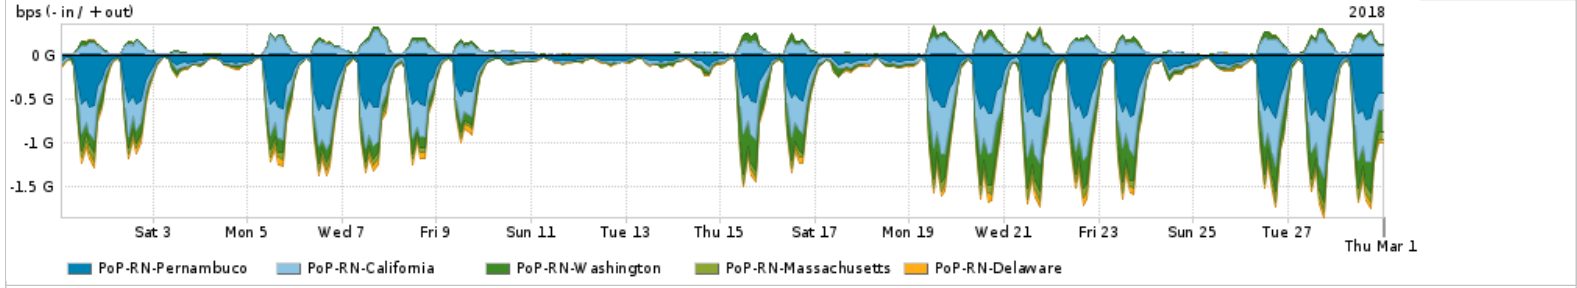

PROFILE	PROFILE	IN	OUT	TOTAL
☐	PoP-RN	PoP-PA	296.00 bps	0.00 bps	296.00 bps

Distribuição do tráfego do PoP-RN por estado, província ou similar

Average | Max | PCT95

	PROFILE	REGION	IN	OUT	TOTAL
☒	PoP-RN	Pernambuco	206.44 Mbps	6.95 Mbps	213.38 Mbps
☒	PoP-RN	California	139.28 Mbps	57.28 Mbps	196.56 Mbps
☒	PoP-RN	Washington	84.26 Mbps	13.93 Mbps	98.19 Mbps
☒	PoP-RN	Massachusetts	28.48 Mbps	1.17 Mbps	29.65 Mbps
☒	PoP-RN	Delaware	24.60 Mbps	389.70 Kbps	24.99 Mbps
☐	PoP-RN	Virginia	16.25 Mbps	6.54 Mbps	22.80 Mbps
☐	PoP-RN	Rio Grande do Norte	1.74 Mbps	18.72 Mbps	20.46 Mbps
☐	PoP-RN	Rio de Janeiro	18.30 Mbps	1.57 Mbps	19.87 Mbps
☐	PoP-RN	Sao Paulo	3.96 Mbps	4.78 Mbps	8.74 Mbps
☐	PoP-RN	Arizona	5.09 Mbps	194.92 Kbps	5.29 Mbps
☐	PoP-RN	Texas	4.46 Mbps	698.43 Kbps	5.16 Mbps
☐	PoP-RN	New York	3.18 Mbps	858.31 Kbps	4.04 Mbps
☐	PoP-RN	Parana	3.08 Mbps	938.42 Kbps	4.02 Mbps
☐	PoP-RN	Ceara	437.91 Kbps	2.65 Mbps	3.08 Mbps
☐	PoP-RN	Quebec	2.89 Mbps	114.52 Kbps	3.00 Mbps