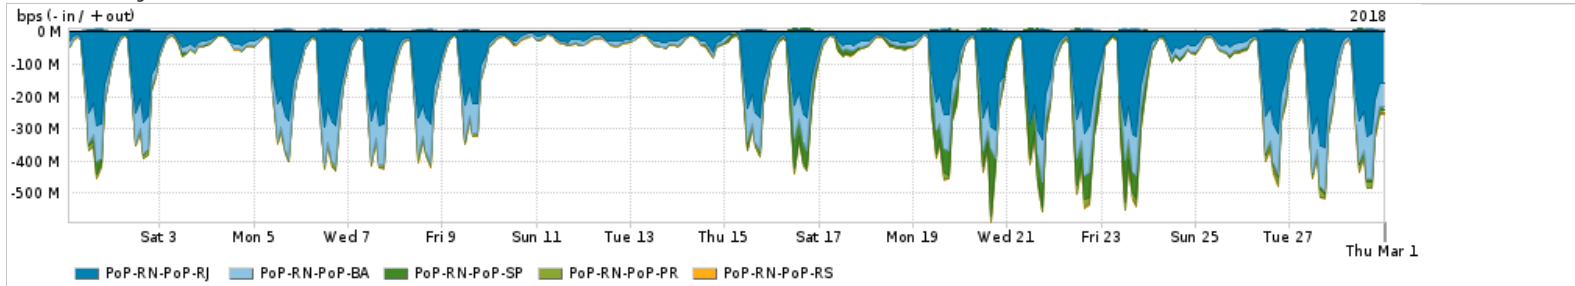

Interesse de tráfego do PoP-RN com os outros PoPs da RNP

Average | Max | PCT95

	PROFILE	PROFILE	IN	OUT	TOTAL
☒	PoP-RN	PoP-RJ	93.02 Mbps	2.16 Mbps	95.18 Mbps
☒	PoP-RN	PoP-BA	35.45 Mbps	793.78 Kbps	36.24 Mbps
☒	PoP-RN	PoP-SP	10.24 Mbps	190.90 Kbps	10.44 Mbps
☒	PoP-RN	PoP-PR	5.87 Mbps	1.44 Kbps	5.87 Mbps
☒	PoP-RN	PoP-RS	2.02 Mbps	55.00 bps	2.02 Mbps
☐	PoP-RN	PoP-PB	1.88 Mbps	43.16 Kbps	1.92 Mbps
☐	PoP-RN	PoP-DF	1.73 Kbps	19.00 bps	1.75 Kbps
☐	PoP-RN	PoP-SC	906.00 bps	38.00 bps	944.00 bps
☐	PoP-RN	PoP-RN	301.00 bps	301.00 bps	602.00 bps