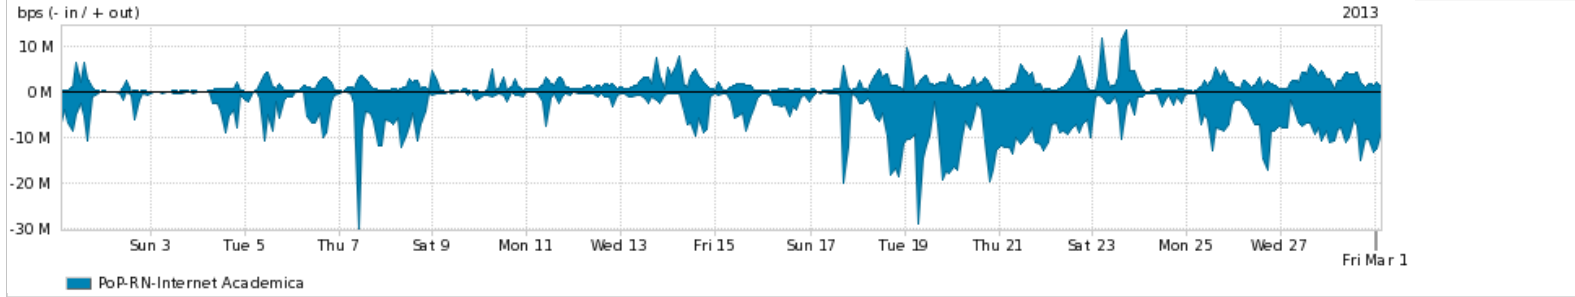

Utilização do serviço de Internet acadêmica internacional pelo PoP-RN

Average | Max | PCT95

PROFILE	PROFILE	IN	OUT	TOTAL	
☒	PoP-RN	Internet Acadêmica	4.82 Mbps	1.64 Mbps	6.46 Mbps