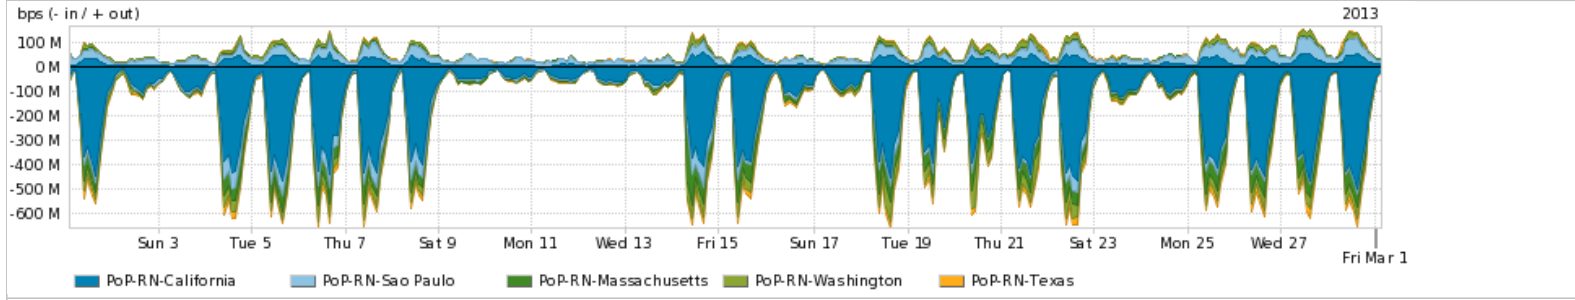

Distribuição do tráfego do PoP-RN por estado, província ou similar

Average | Max | PCT95

PROFILE	REGION	IN	OUT	TOTAL	
☒	PoP-RN	California	150.41 Mbps	17.76 Mbps	168.16 Mbps
☒	PoP-RN	Sao Paulo	15.62 Mbps	26.44 Mbps	42.06 Mbps
☒	PoP-RN	Massachusetts	24.31 Mbps	1.79 Mbps	26.10 Mbps
☒	PoP-RN	Washington	18.00 Mbps	8.02 Mbps	26.03 Mbps
☒	PoP-RN	Texas	10.42 Mbps	1.95 Mbps	12.37 Mbps
☐	PoP-RN	Colorado	9.95 Mbps	896.96 Kbps	10.85 Mbps
☐	PoP-RN	Rio de Janeiro	1.66 Mbps	8.37 Mbps	10.02 Mbps
☐	PoP-RN	Arizona	8.23 Mbps	531.92 Kbps	8.76 Mbps
☐	PoP-RN	Florida	6.31 Mbps	1.61 Mbps	7.93 Mbps
☐	PoP-RN	Rio Grande do Norte	1.62 Mbps	5.57 Mbps	7.19 Mbps
☐	PoP-RN	Illinois	5.59 Mbps	967.01 Kbps	6.56 Mbps
☐	PoP-RN	Minas Gerais	1.00 Mbps	4.35 Mbps	5.35 Mbps
☐	PoP-RN	Noord-Holland	4.72 Mbps	578.20 Kbps	5.29 Mbps
☐	PoP-RN	Parana	1.06 Mbps	3.79 Mbps	4.85 Mbps
☐	PoP-RN	Tokyo	906.02 Kbps	2.97 Mbps	3.88 Mbps