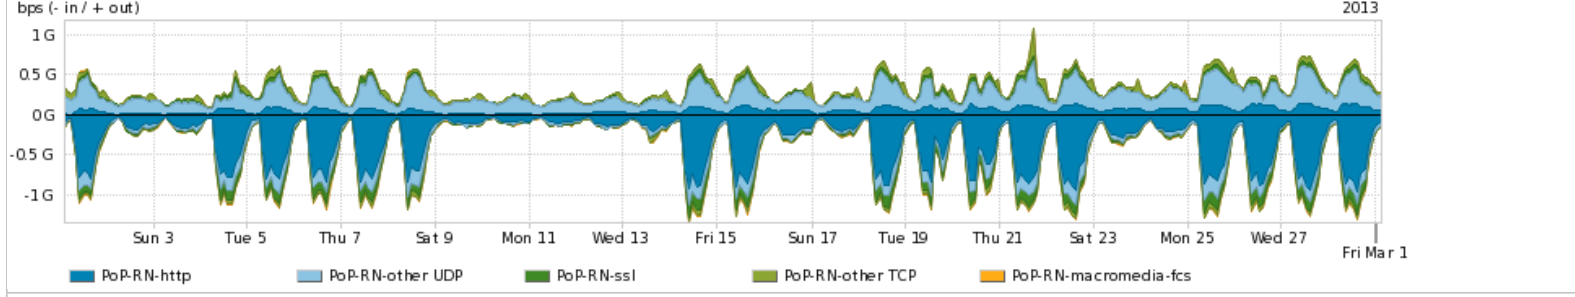

Distribuição do tráfego do PoP-RN por aplicação (análise em camada 3 e 4)

Average | Max | PCT95

PROFILE	APPLICATION	IN	OUT	TOTAL	
☒	PoP-RN	http	324.35 Mbps	55.82 Mbps	380.18 Mbps
☒	PoP-RN	other UDP	71.11 Mbps	208.28 Mbps	279.39 Mbps
☒	PoP-RN	ssl	44.95 Mbps	22.94 Mbps	67.89 Mbps
☒	PoP-RN	other TCP	22.29 Mbps	41.73 Mbps	64.02 Mbps
☒	PoP-RN	macromedia-fcs	6.25 Mbps	154.04 Kbps	6.40 Mbps