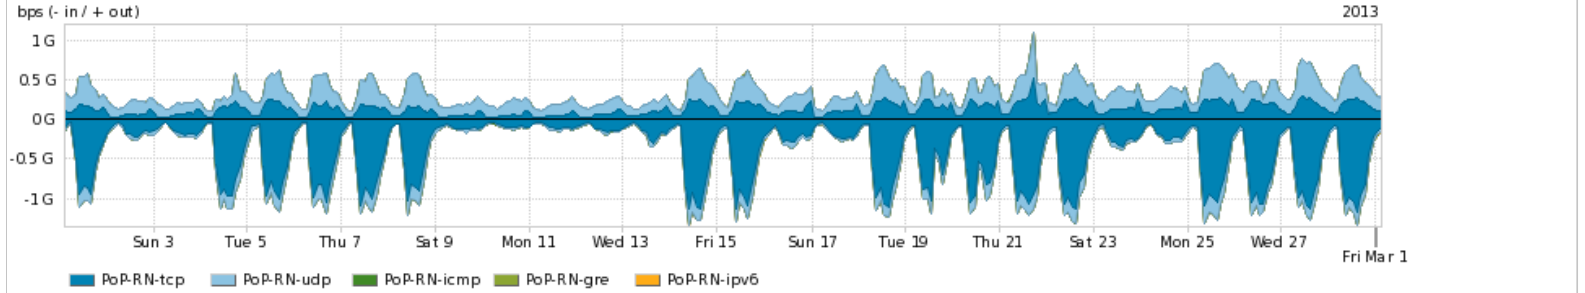

PROFILE	APPLICATION	IN	OUT	TOTAL
☐	PoP-RN	smtp	1.44 Mbps	1.36 Mbps	2.80 Mbps
☐	PoP-RN	dns	614.40 Kbps	600.07 Kbps	1.21 Mbps
☐	PoP-RN	sip	619.26 Kbps	469.31 Kbps	1.09 Mbps
☐	PoP-RN	pop	47.31 Kbps	665.33 Kbps	712.63 Kbps
☐	PoP-RN	rtsp	236.72 Kbps	254.21 Kbps	490.93 Kbps

Distribuição do tráfego do PoP-RN por protocolo

Average | Max | PCT95

	PROFILE	PROTOCOL	IN	OUT	TOTAL
☒	PoP-RN	tcp	400.82 Mbps	123.83 Mbps	524.65 Mbps
☒	PoP-RN	udp	72.48 Mbps	209.81 Mbps	282.29 Mbps
☒	PoP-RN	icmp	208.78 Kbps	320.63 Kbps	529.41 Kbps
☒	PoP-RN	gre	363.34 Kbps	128.81 Kbps	492.15 Kbps
☒	PoP-RN	ipv6	1.36 Kbps	1.19 Kbps	2.55 Kbps
☐	PoP-RN	rsvp	4.00 bps	1.00 bps	5.00 bps
☐	PoP-RN	esp	2.00 bps	0.00 bps	2.00 bps
☐	PoP-RN	61	0.00 bps	0.00 bps	0.00 bps
☐	PoP-RN	255	0.00 bps	0.00 bps	0.00 bps