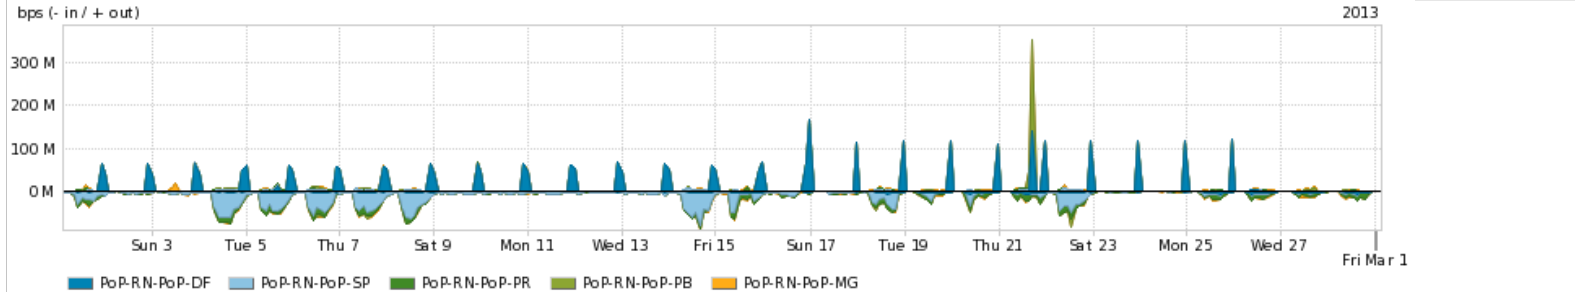

Interesse de tráfego do PoP-RN com os outros PoPs da RNP

Average | Max | PCT95

	PROFILE	PROFILE	IN	OUT	TOTAL
☒	PoP-RN	PoP-DF	1.53 Mbps	9.37 Mbps	10.90 Mbps
☒	PoP-RN	PoP-SP	9.87 Mbps	761.35 Kbps	10.63 Mbps
☒	PoP-RN	PoP-PR	3.32 Mbps	257.51 Kbps	3.58 Mbps
☒	PoP-RN	PoP-PB	232.72 Kbps	1.02 Mbps	1.26 Mbps
☒	PoP-RN	PoP-MG	584.30 Kbps	537.48 Kbps	1.12 Mbps
☐	PoP-RN	PoP-RJ	450.19 Kbps	452.73 Kbps	902.93 Kbps
☐	PoP-RN	PoP-SC	429.84 Kbps	259.39 Kbps	689.23 Kbps
☐	PoP-RN	PoP-RN	304.33 Kbps	304.33 Kbps	608.66 Kbps
☐	PoP-RN	PoP-ES	236.76 Kbps	353.36 Kbps	590.12 Kbps
☐	PoP-RN	PoP-PA	114.05 Kbps	151.12 Kbps	265.17 Kbps