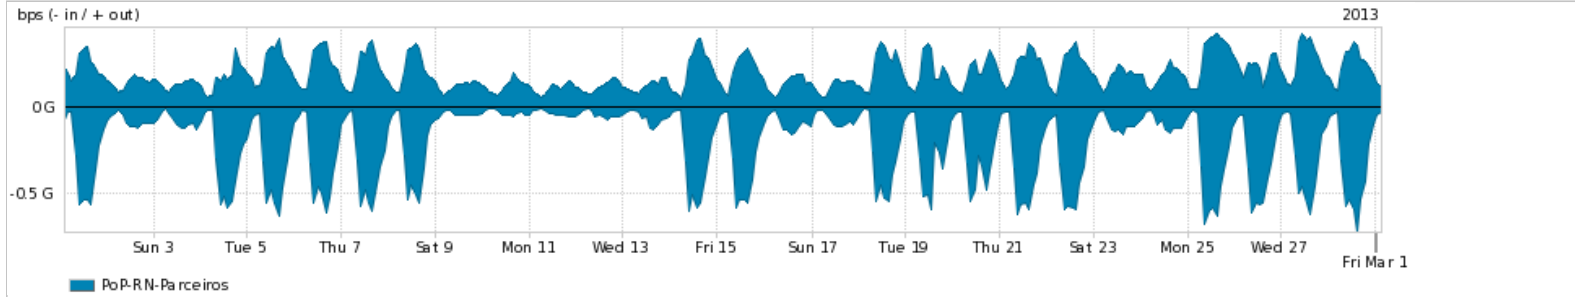

Utilização das trocas de tráfego comerciais no Brasil pelo PoP-RN

Average | Max | PCT95

PROFILE	PROFILE	IN	OUT	TOTAL	
☒	PoP-RN	Parceiros	215.45 Mbps	187.63 Mbps	403.07 Mbps