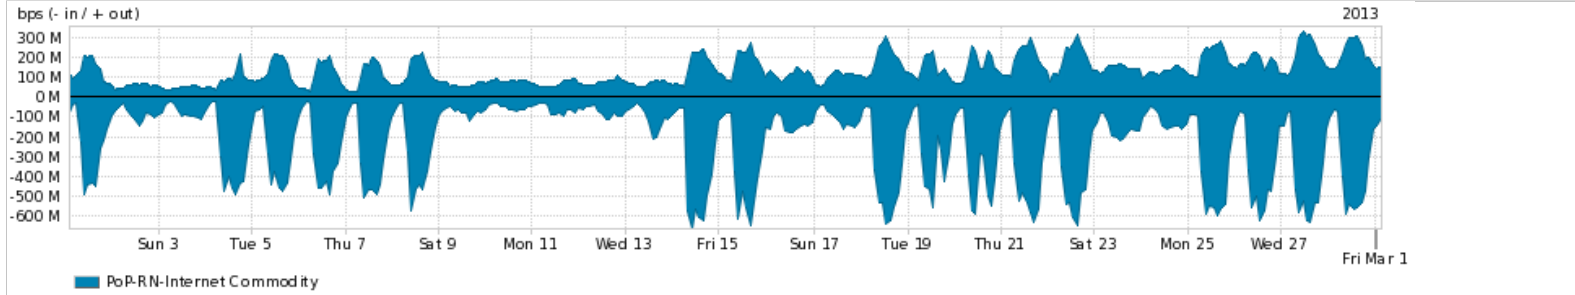

Peakflow SP: Estatísticas de tráfego do PoP-RN e clientes Completed Report (16:51, Mar 22)

Os gráficos apresentados neste relatório de tráfego estão em formato stack, o que significa que seu valor é uma composição da soma dos componentes listados nas legendas localizadas logo abaixo dos gráficos. Os gráficos estão em "bps x tempo" e possuem dois eixos verticais, Out (positivo) e In (negativo). A primeira coluna da tabela define o ponto de referência para entendimento dos valores de In e Out. A contabilização do tráfego é sob o ponto de vista do AS da RNP, AS1916.

- Legenda:
- PoP - Ponto de presença da RNP
 - Parceiros - Provedores comerciais que a RNP mantém acordos de troca de tráfego
 - Internet Acadêmica - Acesso às redes acadêmicas internacionais, serviço atualmente provido pela RedClara
 - Internet commodity - Acesso pago à Internet global que é oferecido gratuitamente pela RNP aos seus clientes
 - ASN - Número do sistema autônomo
 - Profile - Objeto gerenciável definido arbitrariamente no Peakflow através de diversos parâmetros (ex: bloco cidr, peer-as, as-path, bgp community, interface, etc)

Utilização do serviço de Internet Commodity pelo PoP-RN

Average | Max | PCT95

PROFILE	PROFILE	IN	OUT	TOTAL	
<input checked="" type="checkbox"/>	PoP-RN	Internet Commodity	236.00 Mbps	130.86 Mbps	366.85 Mbps