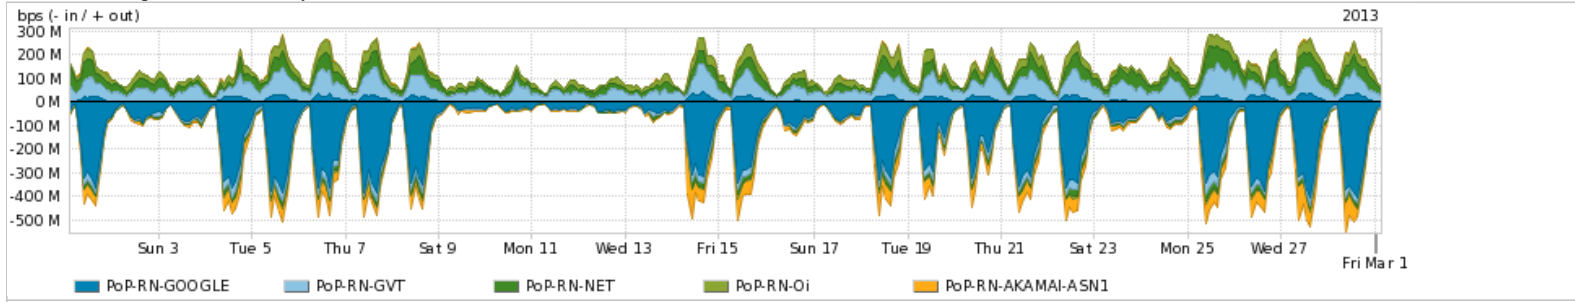

Redes (AS's de origem) mais acessadas pelo PoP-RN

Average | Max | PCT95

	PROFILE	AS NAME	ASN	IN	OUT	TOTAL
☒	PoP-RN	GOOGLE	15169	119.66 Mbps	10.26 Mbps	129.92 Mbps
☒	PoP-RN	GVT	18881	12.54 Mbps	54.74 Mbps	67.27 Mbps
☒	PoP-RN	NET	28573	8.72 Mbps	36.23 Mbps	44.95 Mbps
☒	PoP-RN	Oi	7738	3.52 Mbps	26.22 Mbps	29.74 Mbps
☒	PoP-RN	AKAMAI-ASN1	20940	24.58 Mbps	1.02 Mbps	25.60 Mbps
☐	PoP-RN	TELESP	27699	3.93 Mbps	17.25 Mbps	21.18 Mbps
☐	PoP-RN	NULL	0	2.89 Mbps	11.91 Mbps	14.80 Mbps
☐	PoP-RN	IBTelecom	28346	13.42 Mbps	562.48 Kbps	13.98 Mbps
☐	PoP-RN	YOUTUBE	43515	13.21 Mbps	204.94 Kbps	13.41 Mbps
☐	PoP-RN	FACEBOOK	32934	8.01 Mbps	3.66 Mbps	11.67 Mbps