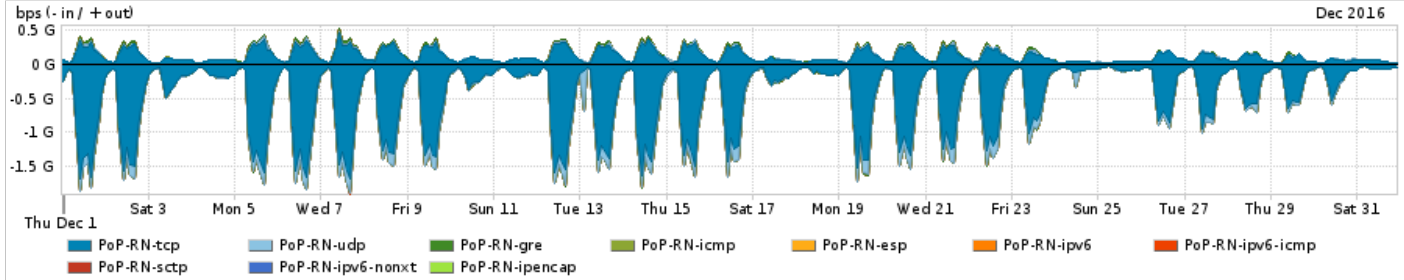

PROFILE	APPLICATION	IN	OUT	TOTAL	
☐	PoP-RN	quit	47.74 Mbps	4.20 Mbps	51.94 Mbps
☐	PoP-RN	other TCP	8.57 Mbps	7.36 Mbps	15.93 Mbps
☐	PoP-RN	other UDP	6.03 Mbps	2.97 Mbps	9.01 Mbps
☐	PoP-RN	smtp	698.04 Kbps	1.40 Mbps	2.10 Mbps
☐	PoP-RN	dns	1.58 Mbps	260.43 Kbps	1.84 Mbps
☐	PoP-RN	macromedia-fcs	885.38 Kbps	254.93 Kbps	1.14 Mbps
☐	PoP-RN	ssh	314.81 Kbps	258.82 Kbps	573.63 Kbps
☐	PoP-RN	stun	273.79 Kbps	256.28 Kbps	530.06 Kbps

Distribuição do tráfego do PoP-RN por protocolo

Average | Max | PCT95

PROFILE	PROTOCOL	IN	OUT	TOTAL	
☐	PoP-RN	tcp	462.34 Mbps	114.07 Mbps	576.40 Mbps
☐	PoP-RN	udp	55.66 Mbps	7.70 Mbps	63.36 Mbps
☐	PoP-RN	gre	1.77 Mbps	8.45 Mbps	10.22 Mbps
☐	PoP-RN	icmp	44.96 Kbps	101.79 Kbps	146.75 Kbps
☐	PoP-RN	esp	22.44 Kbps	18.15 Kbps	40.59 Kbps
☐	PoP-RN	ipv6	373.00 bps	973.00 bps	1.35 Kbps
☐	PoP-RN	ipv6-icmp	348.00 bps	532.00 bps	880.00 bps
☐	PoP-RN	sctp	9.00 bps	0.00 bps	9.00 bps
☐	PoP-RN	ipv6-nonxt	2.00 bps	0.00 bps	2.00 bps
☐	PoP-RN	ipencap	0.00 bps	0.00 bps	0.00 bps

For assistance with this product, please contact support@arbornetworks.com.