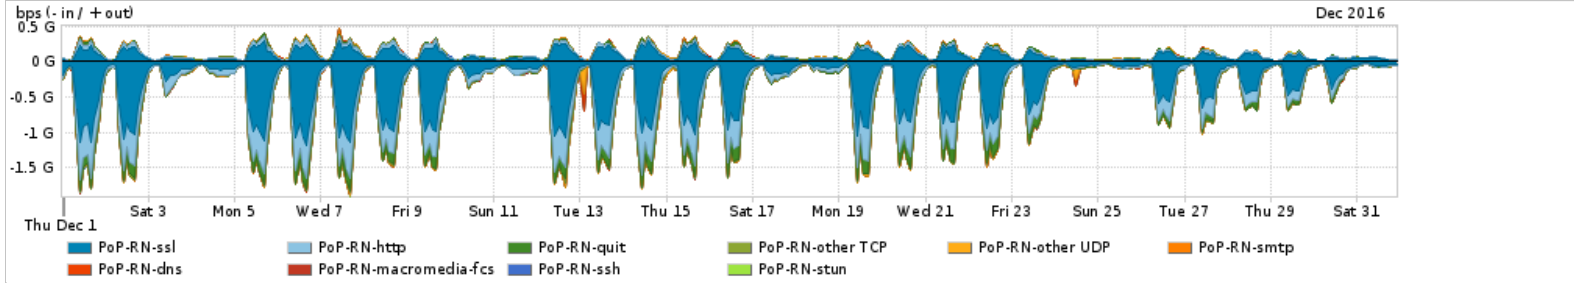

Distribuição do tráfego do PoP-RN por aplicação (análise em camada 3 e 4)

Average | Max | PCT95

PROFILE	APPLICATION	IN	OUT	TOTAL	
☐	PoP-RN	ssl	311.88 Mbps	81.31 Mbps	393.19 Mbps
☐	PoP-RN	http	139.09 Mbps	22.76 Mbps	161.84 Mbps