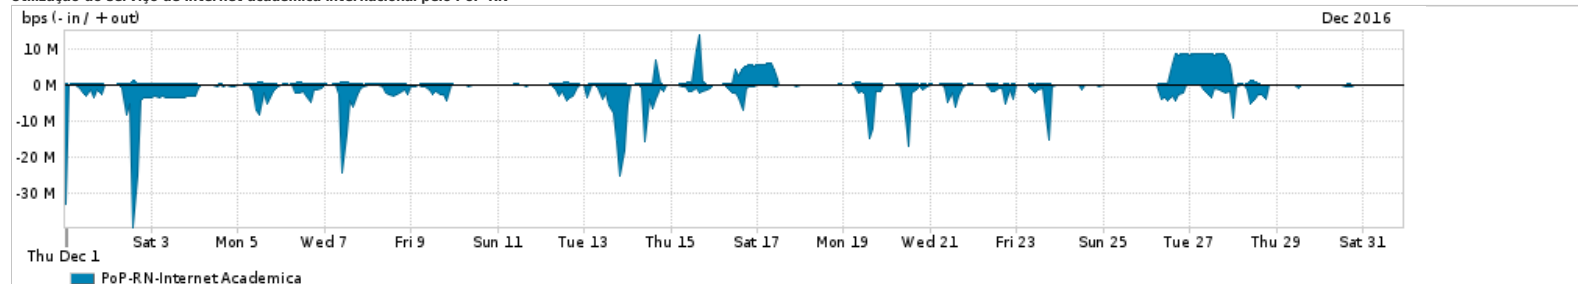

Utilização do serviço de Internet acadêmica internacional pelo PoP-RN

PROFILE	PROFILE	IN	OUT	TOTAL	
☐	PoP-RN	Internet Acadêmica	2.00 Mbps	715.29 Kbps	2.72 Mbps