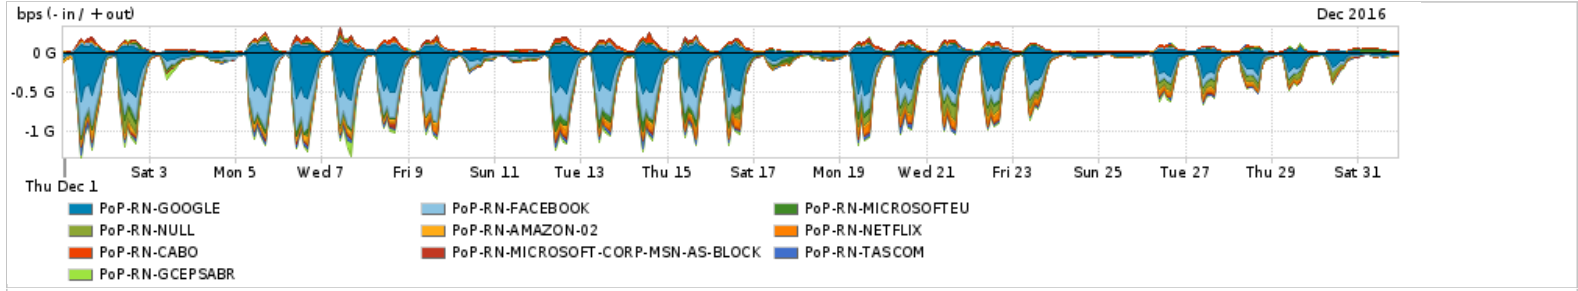

Os gráficos apresentados neste relatório de tráfego estão em formato stack, o que significa que seu valor é uma composição da soma dos componentes listados nas legendas localizadas logo abaixo dos gráficos. Os gráficos estão em "bps x tempo" e possuem dois eixos verticais, Out (positivo) e In (negativo).

ASN - Número do sistema autônomo

Profile - Objeto gerenciável definido arbitrariamente no Peakflow através de diversos parâmetros (ex: bloco cidr, peer-as, as-path, bgp community, interface, etc)

Utilização do serviço de Internet Commodity pelo PoP-RN

PROFILE	PROFILE	IN	OUT	TOTAL	
<input type="checkbox"/>	PoP-RN	Internet Commodity	105.62 Mbps	23.31 Mbps	128.93 Mbps

Utilização das trocas de tráfego comerciais no Brasil pelo PoP-RN

PROFILE	PROFILE	IN	OUT	TOTAL	
<input type="checkbox"/>	PoP-RN	Parceiros	384.17 Mbps	105.83 Mbps	490.00 Mbps

Utilização do serviço de Internet acadêmica internacional pelo PoP-RN

PROFILE	PROFILE	IN	OUT	TOTAL	
<input type="checkbox"/>	PoP-RN	Internet Acadêmica	2.00 Mbps	715.29 Kbps	2.72 Mbps

Redes (AS's de origem) mais acessadas pelo PoP-RN