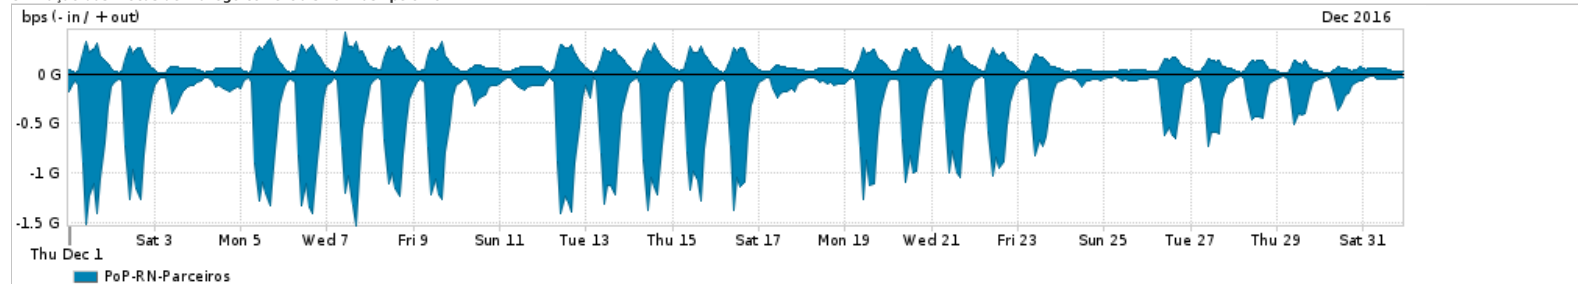

Os gráficos apresentados neste relatório de tráfego estão em formato stack, o que significa que seu valor é uma composição da soma dos componentes listados nas legendas localizadas logo abaixo dos gráficos. Os gráficos estão em "bps x tempo" e possuem dois eixos verticais, Out (positivo) e In (negativo).

A primeira coluna da tabela define o ponto de referência para entendimento dos valores de In e Out.

A contabilização do tráfego é sob o ponto de vista do AS da RNP, AS1916.

Legenda:

PoP - Ponto de presença da RNP

ASN - Número do sistema autônomo

Profile - Objeto gerenciável definido arbitrariamente no Peakflow através de diversos parâmetros (ex: bloco cidr, peer-as, as-path, bgp community, interface, etc)

Utilização do serviço de Internet Commodity pelo PoP-RN

PROFILE	PROFILE	IN	OUT	TOTAL	
<input type="checkbox"/>	PoP-RN	Internet Commodity	105.62 Mbps	23.31 Mbps	128.93 Mbps

Utilização das trocas de tráfego comerciais no Brasil pelo PoP-RN

PROFILE	PROFILE	IN	OUT	TOTAL	
<input type="checkbox"/>	PoP-RN	Parceiros	384.17 Mbps	105.83 Mbps	490.00 Mbps