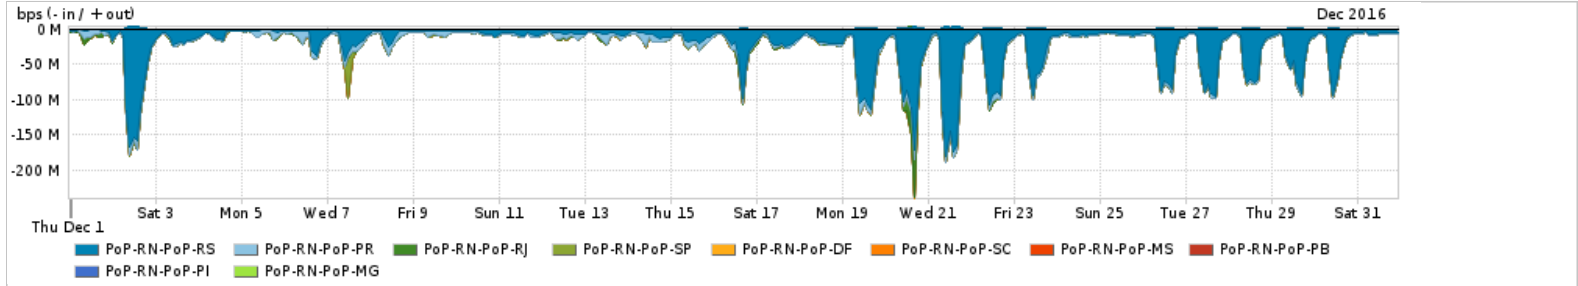

Interesse de tráfego do PoP-RN com os outros PoPs da RNP

Average | Max | PCT95

PROFILE	PROFILE	IN	OUT	TOTAL	
☐	PoP-RN	PoP-RS	22.71 Mbps	453.57 Kbps	23.16 Mbps
☐	PoP-RN	PoP-PR	4.31 Mbps	0.00 bps	4.31 Mbps
☐	PoP-RN	PoP-RJ	607.94 Kbps	10.53 Kbps	618.48 Kbps
☐	PoP-RN	PoP-SP	338.24 Kbps	272.00 bps	338.52 Kbps
☐	PoP-RN	PoP-DF	549.00 bps	0.00 bps	549.00 bps
☐	PoP-RN	PoP-SC	305.00 bps	0.00 bps	305.00 bps
☐	PoP-RN	PoP-MS	0.00 bps	28.00 bps	28.00 bps
☐	PoP-RN	PoP-PB	17.00 bps	0.00 bps	17.00 bps
☐	PoP-RN	PoP-PI	14.00 bps	0.00 bps	14.00 bps