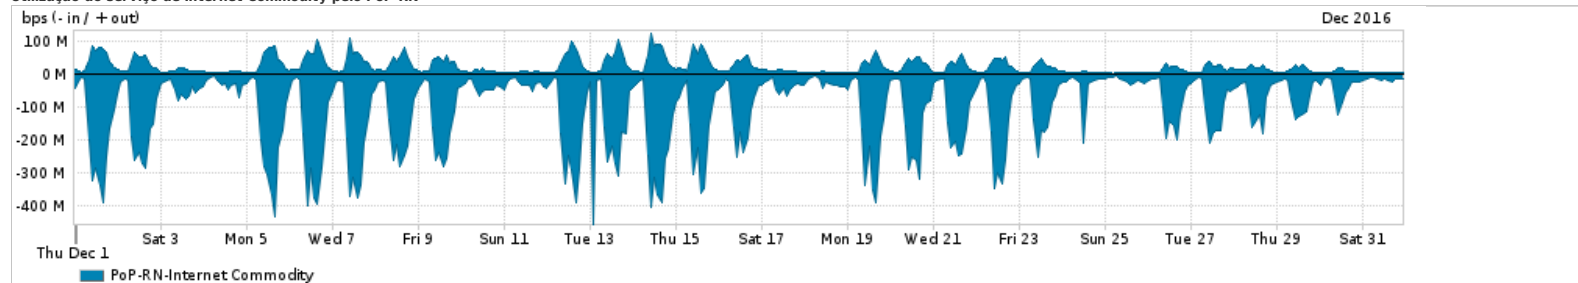

Os gráficos apresentados neste relatório de tráfego estão em formato stack, o que significa que seu valor é uma composição da soma dos componentes listados nas legendas localizadas logo abaixo dos gráficos. Os gráficos estão em "bps x tempo" e possuem dois eixos verticais, Out (positivo) e In (negativo).

A primeira coluna da tabela define o ponto de referência para entendimento dos valores de In e Out.

A contabilização do tráfego é sob o ponto de vista do AS da RNP, AS1916.

Legenda:

PoP - Ponto de presença da RNP

Parceiros - Provedores comerciais que a RNP mantém acordos de troca de tráfego

Internet Acadêmica - Acesso às redes acadêmicas internacionais, serviço atualmente provido pela RedClara

Internet commodity - Acesso pago à Internet global que é oferecido pela RNP aos seus clientes

ASN - Número do sistema autônomo

Profile - Objeto gerenciável definido arbitrariamente no Peakflow através de diversos parâmetros (ex: bloco cidr, peer-as, as-path, bgp community, interface, etc)

Utilização do serviço de Internet Commodity pelo PoP-RN