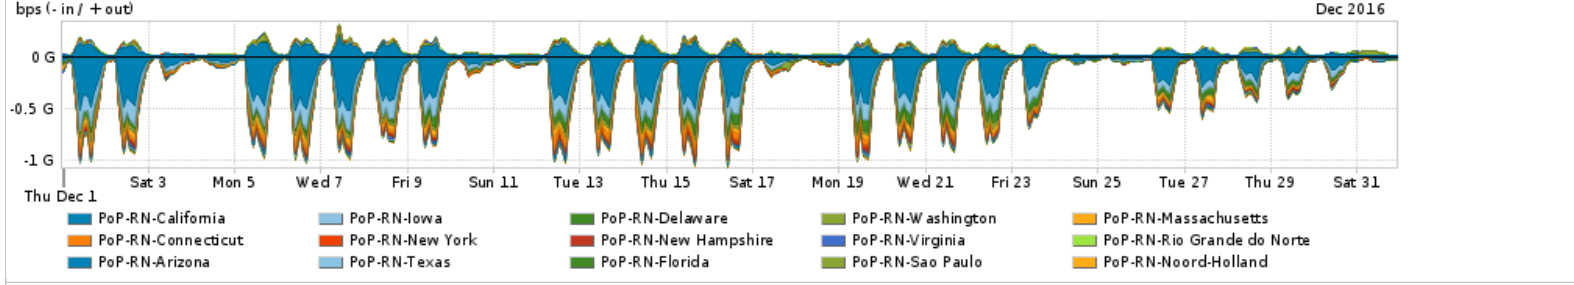

PROFILE	PROFILE	IN	OUT	TOTAL
☐	PoP-RN	PoP-MG	0.00 bps	0.00 bps

Distribuição do tráfego do PoP-RN por estado, província ou similar

Average | Max | PCT95

PROFILE	REGION	IN	OUT	TOTAL	
☐	PoP-RN	California	136.94 Mbps	36.12 Mbps	173.06 Mbps
☐	PoP-RN	Iowa	51.44 Mbps	1.04 Mbps	52.48 Mbps
☐	PoP-RN	Delaware	25.60 Mbps	1.81 Mbps	27.41 Mbps
☐	PoP-RN	Washington	12.93 Mbps	6.57 Mbps	19.51 Mbps
☐	PoP-RN	Massachusetts	18.56 Mbps	844.45 Kbps	19.41 Mbps
☐	PoP-RN	Connecticut	14.18 Mbps	482.00 Kbps	14.66 Mbps
☐	PoP-RN	New York	6.26 Mbps	931.62 Kbps	7.19 Mbps
☐	PoP-RN	New Hampshire	6.77 Mbps	222.10 Kbps	6.99 Mbps
☐	PoP-RN	Virginia	4.37 Mbps	1.93 Mbps	6.29 Mbps
☐	PoP-RN	Rio Grande do Norte	614.17 Kbps	5.44 Mbps	6.06 Mbps
☐	PoP-RN	Arizona	5.78 Mbps	60.17 Kbps	5.84 Mbps
☐	PoP-RN	Texas	3.20 Mbps	761.63 Kbps	3.96 Mbps
☐	PoP-RN	Florida	3.79 Mbps	145.15 Kbps	3.93 Mbps
☐	PoP-RN	Sao Paulo	1.61 Mbps	955.45 Kbps	2.56 Mbps
☐	PoP-RN	Noord-Holland	2.21 Mbps	312.82 Kbps	2.52 Mbps