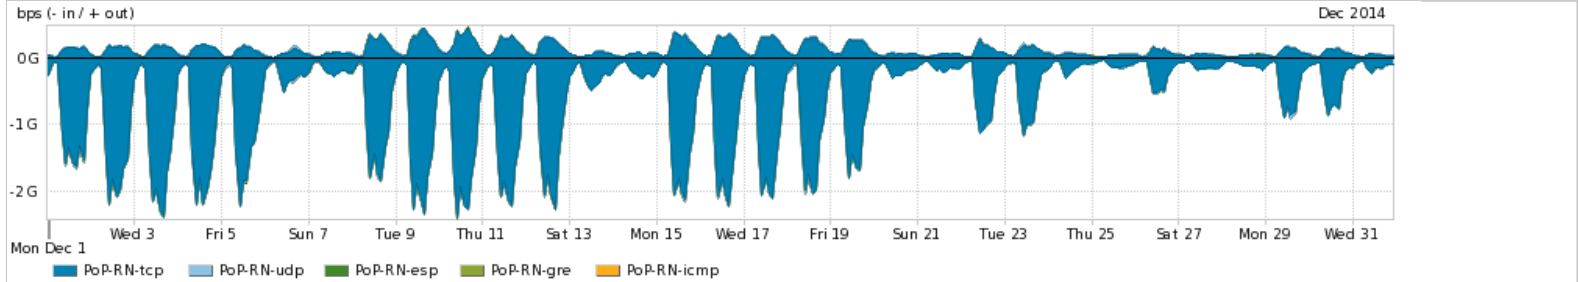

PROFILE	APPLICATION	IN	OUT	TOTAL	
☒	PoP-RN	macromedia-fcs		2.25 Mbps	179.71 Kbps	2.43 Mbps
☐	PoP-RN	ssh		957.07 Kbps	1.09 Mbps	2.05 Mbps
☐	PoP-RN	dns		833.29 Kbps	809.73 Kbps	1.64 Mbps
☐	PoP-RN	rsync		308.41 Kbps	636.37 Kbps	944.78 Kbps
☐	PoP-RN	rdp		66.87 Kbps	534.51 Kbps	601.38 Kbps

Distribuição do tráfego do PoP-RN por protocolo

Average | Max | PCT95

	PROFILE	PROTOCOL	IN	OUT	TOTAL	
☒	PoP-RN	tcp		648.14 Mbps	120.94 Mbps	769.08 Mbps
☒	PoP-RN	udp		12.73 Mbps	9.93 Mbps	22.66 Mbps
☒	PoP-RN	esp		291.70 Kbps	417.14 Kbps	708.84 Kbps
☒	PoP-RN	gre		427.06 Kbps	85.88 Kbps	512.94 Kbps
☒	PoP-RN	icmp		180.73 Kbps	217.65 Kbps	398.38 Kbps
☐	PoP-RN	ipv6		1.81 Kbps	28.84 Kbps	30.65 Kbps
☐	PoP-RN	sctp		11.00 bps	0.00 bps	11.00 bps
☐	PoP-RN	rsvp		2.00 bps	0.00 bps	2.00 bps

For assistance with this product, please contact support@arbornetworks.com.