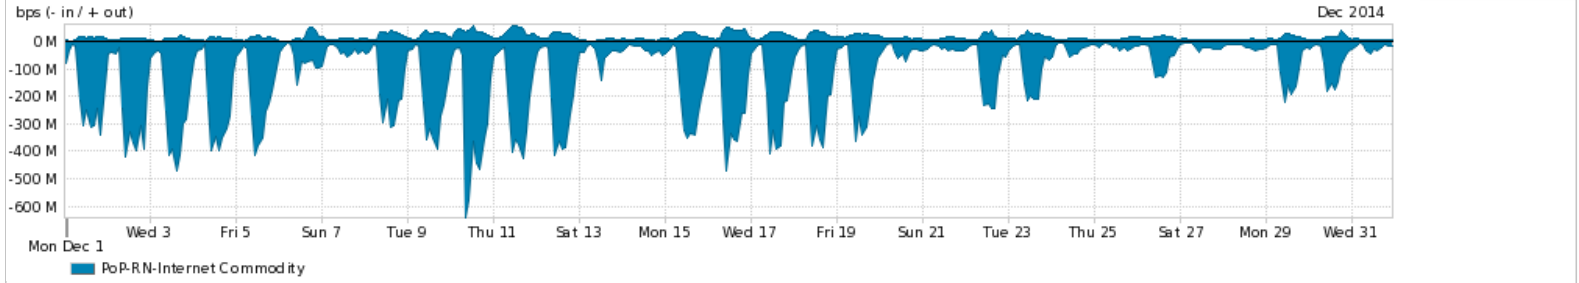

Os gráficos apresentados neste relatório de tráfego estão em formato stack, o que significa que seu valor é uma composição da soma dos componentes listados nas legendas localizadas logo abaixo dos gráficos. Os gráficos estão em "bps x tempo" e possuem dois eixos verticais, Out (positivo) e In (negativo).

A primeira coluna da tabela define o ponto de referência para entendimento dos valores de In e Out.

A contabilização do tráfego é sob o ponto de vista do AS da RNP, AS1916.

Legenda:

PoP - Ponto de presença da RNP

Parceiros - Provedores comerciais que a RNP mantém acordos de troca de tráfego

Internet Acadêmica - Acesso às redes acadêmicas internacionais, serviço atualmente provido pela RedClara

Internet commodity - Acesso pago à Internet global que é oferecido gratuitamente pela RNP aos seus clientes

ASN - Número do sistema autônomo

Profile - Objeto gerenciável definido arbitrariamente no Peakflow através de diversos parâmetros (ex: bloco cidr, peer-as, as-path, bgp community, interface, etc)

Utilização do serviço de Internet Commodity pelo PoP-RN