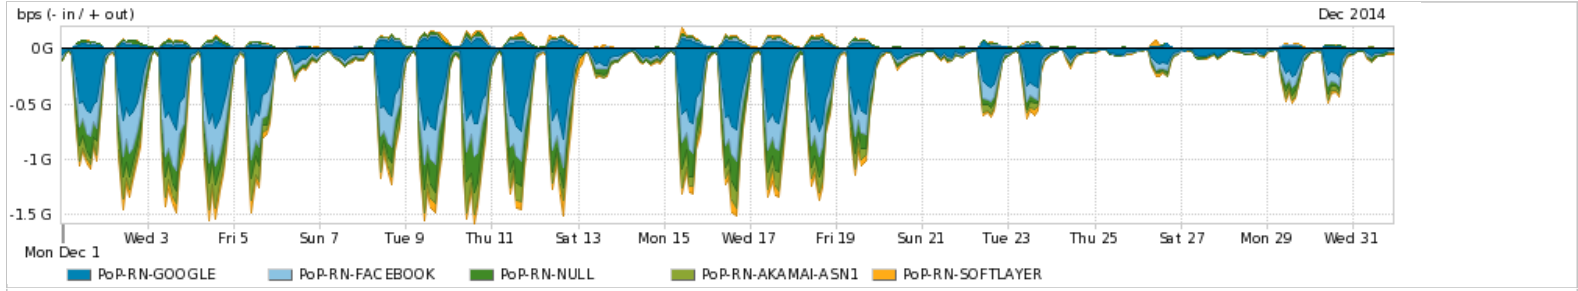

Os gráficos apresentados neste relatório de tráfego estão em formato stack, o que significa que seu valor é uma composição da soma dos componentes listados nas legendas localizadas logo abaixo dos gráficos. Os gráficos estão em "bps x tempo" e possuem dois eixos verticais, Out (positivo) e In (negativo).

PROFILE	PROFILE	IN	OUT	TOTAL	
<input checked="" type="checkbox"/>	PoP-RN	Internet Commodity	125.96 Mbps	15.23 Mbps	141.20 Mbps

Utilização das trocas de tráfego comerciais no Brasil pelo PoP-RN

PROFILE	PROFILE	IN	OUT	TOTAL	
<input checked="" type="checkbox"/>	PoP-RN	Parceiros	448.42 Mbps	105.03 Mbps	553.45 Mbps

Utilização do serviço de Internet acadêmica internacional pelo PoP-RN

PROFILE	PROFILE	IN	OUT	TOTAL	
<input checked="" type="checkbox"/>	PoP-RN	Internet Acadêmica	1.65 Mbps	336.73 Kbps	1.99 Mbps

Redes (AS's de origem) mais acessadas pelo PoP-RN