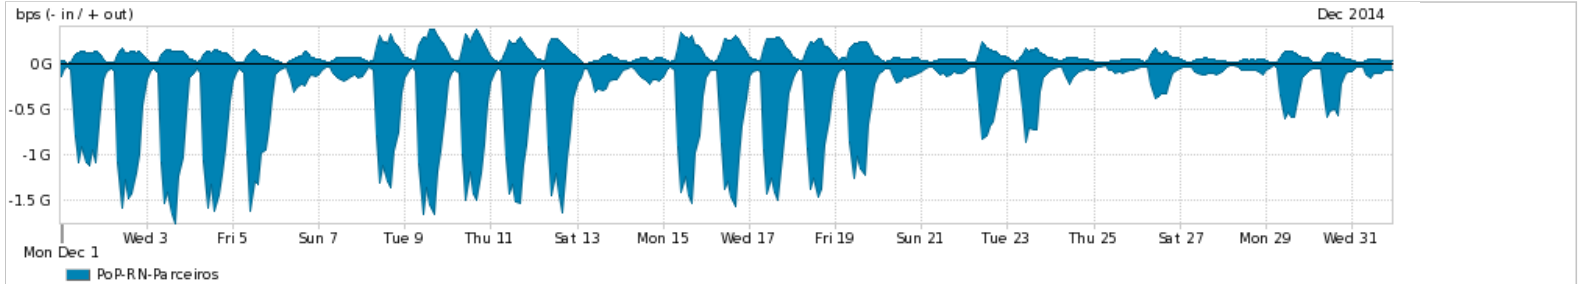

Os gráficos apresentados neste relatório de tráfego estão em formato stack, o que significa que seu valor é uma composição da soma dos componentes listados nas legendas localizadas logo abaixo dos gráficos. Os gráficos estão em "bps x tempo" e possuem dois eixos verticais, Out (positivo) e In (negativo).

ASN - Número do sistema autônomo

Profile - Objeto gerenciável definido arbitrariamente no Peakflow através de diversos parâmetros (ex: bloco cidr, peer-as, as-path, bgp community, interface, etc)

Utilização do serviço de Internet Commodity pelo PoP-RN

PROFILE	PROFILE	IN	OUT	TOTAL	
<input checked="" type="checkbox"/>	PoP-RN	Internet Commodity	125.96 Mbps	15.23 Mbps	141.20 Mbps

Utilização das trocas de tráfego comerciais no Brasil pelo PoP-RN

PROFILE	PROFILE	IN	OUT	TOTAL	
<input checked="" type="checkbox"/>	PoP-RN	Parceiros	448.42 Mbps	105.03 Mbps	553.45 Mbps