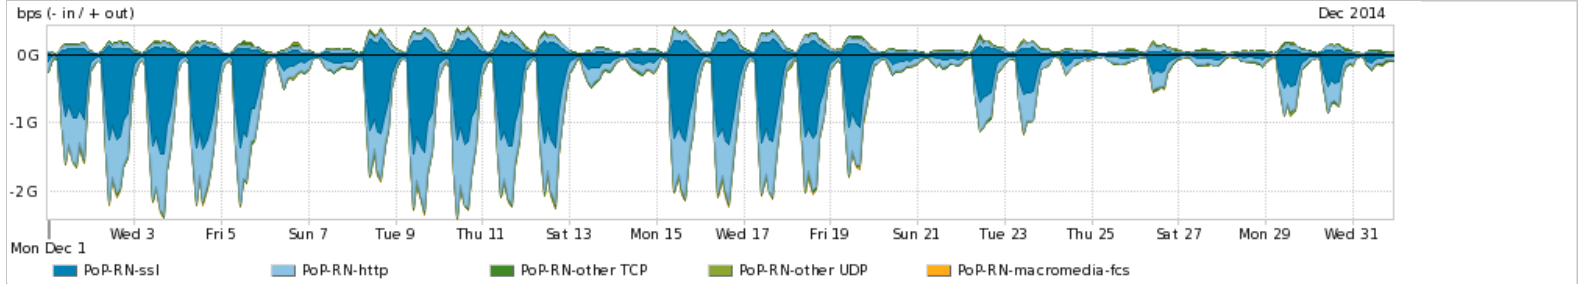

Distribuição do tráfego do PoP-RN por aplicação (análise em camada 3 e 4)

Average | Max | PCT95

PROFILE	APPLICATION	IN	OUT	TOTAL	
☒	PoP-RN	ssl	368.10 Mbps	58.83 Mbps	426.93 Mbps
☒	PoP-RN	http	262.83 Mbps	45.46 Mbps	308.30 Mbps
☒	PoP-RN	other TCP	12.18 Mbps	11.91 Mbps	24.08 Mbps
☒	PoP-RN	other UDP	11.75 Mbps	8.61 Mbps	20.36 Mbps
☐	PoP-RN	smtp	1.27 Mbps	1.98 Mbps	3.25 Mbps