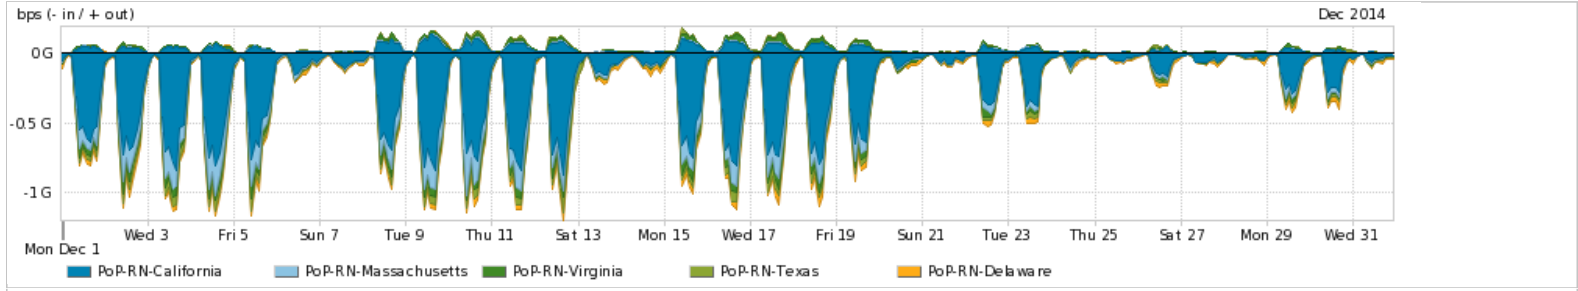

Distribuição do tráfego do PoP-RN por estado, província ou similar

Average | Max | PCT95

PROFILE	REGION	IN	OUT	TOTAL	
☒	PoP-RN	California	216.47 Mbps	23.48 Mbps	239.96 Mbps
☒	PoP-RN	Massachusetts	39.85 Mbps	1.96 Mbps	41.80 Mbps
☒	PoP-RN	Virginia	15.90 Mbps	8.49 Mbps	24.39 Mbps
☒	PoP-RN	Texas	19.34 Mbps	2.73 Mbps	22.07 Mbps
☐	PoP-RN	Rio Grande do Norte	4.46 Mbps	15.53 Mbps	19.99 Mbps
☒	PoP-RN	Delaware	18.57 Mbps	230.56 Kbps	18.80 Mbps
☐	PoP-RN	Washington	13.34 Mbps	4.79 Mbps	18.14 Mbps
☐	PoP-RN	Sao Paulo	6.39 Mbps	3.22 Mbps	9.61 Mbps
☐	PoP-RN	Florida	6.37 Mbps	302.15 Kbps	6.68 Mbps
☐	PoP-RN	Distrito Federal	3.99 Mbps	2.64 Mbps	6.63 Mbps
☐	PoP-RN	Colorado	5.19 Mbps	80.64 Kbps	5.27 Mbps
☐	PoP-RN	Arizona	4.46 Mbps	224.99 Kbps	4.69 Mbps
☐	PoP-RN	Noord-Holland	4.47 Mbps	52.44 Kbps	4.52 Mbps
☐	PoP-RN	District of Columbia	3.74 Mbps	250.09 Kbps	3.99 Mbps
☐	PoP-RN	Quebec	3.71 Mbps	169.84 Kbps	3.88 Mbps