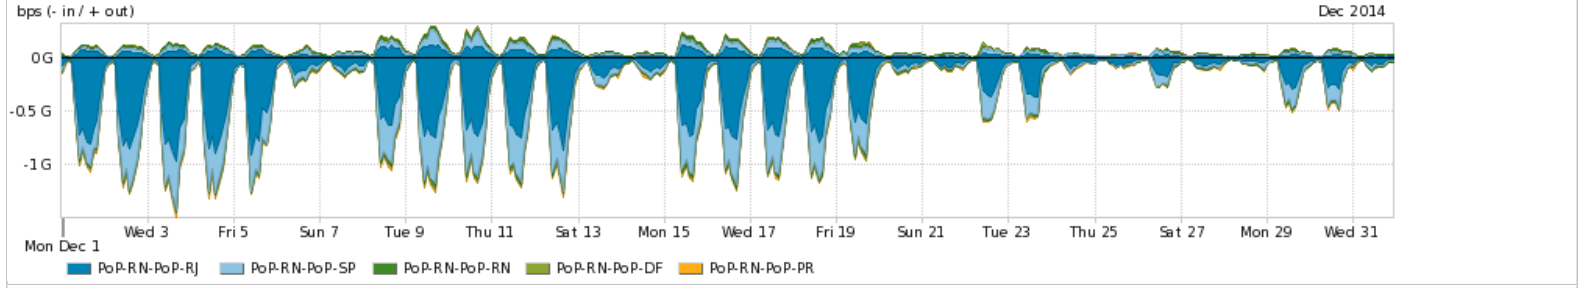

Interesse de tráfego do PoP-RN com os outros PoPs da RNP

Average | Max | PCT95

PROFILE	PROFILE	IN	OUT	TOTAL	
☒	PoP-RN	PoP-RJ	226.64 Mbps	28.89 Mbps	255.53 Mbps
☒	PoP-RN	PoP-SP	117.11 Mbps	25.69 Mbps	142.79 Mbps
☒	PoP-RN	PoP-RN	12.79 Mbps	12.79 Mbps	25.58 Mbps
☒	PoP-RN	PoP-DF	5.48 Mbps	6.23 Mbps	11.71 Mbps
☒	PoP-RN	PoP-PR	10.67 Mbps	405.92 Kbps	11.07 Mbps
☐	PoP-RN	PoP-CE	2.20 Mbps	8.32 Mbps	10.52 Mbps
☐	PoP-RN	PoP-PA	1.65 Mbps	1.69 Mbps	3.34 Mbps
☐	PoP-RN	PoP-SC	1.48 Mbps	749.76 Kbps	2.23 Mbps
☐	PoP-RN	PoP-MG	1.10 Mbps	420.05 Kbps	1.52 Mbps
☐	PoP-RN	PoP-RS	1.06 Mbps	361.05 Kbps	1.42 Mbps