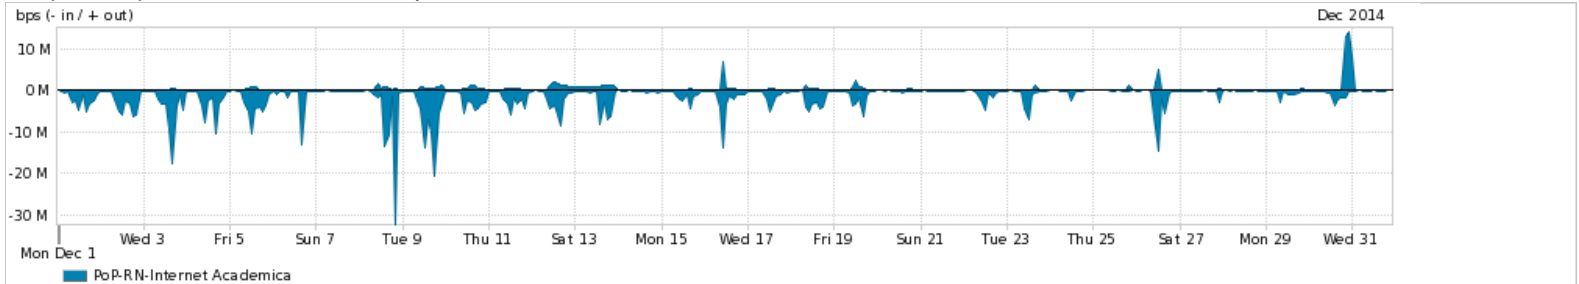

Utilização do serviço de Internet acadêmica internacional pelo PoP-RN

PROFILE	PROFILE	IN	OUT	TOTAL	
☒	PoP-RN	Internet Acadêmica	1.65 Mbps	336.73 Kbps	1.99 Mbps