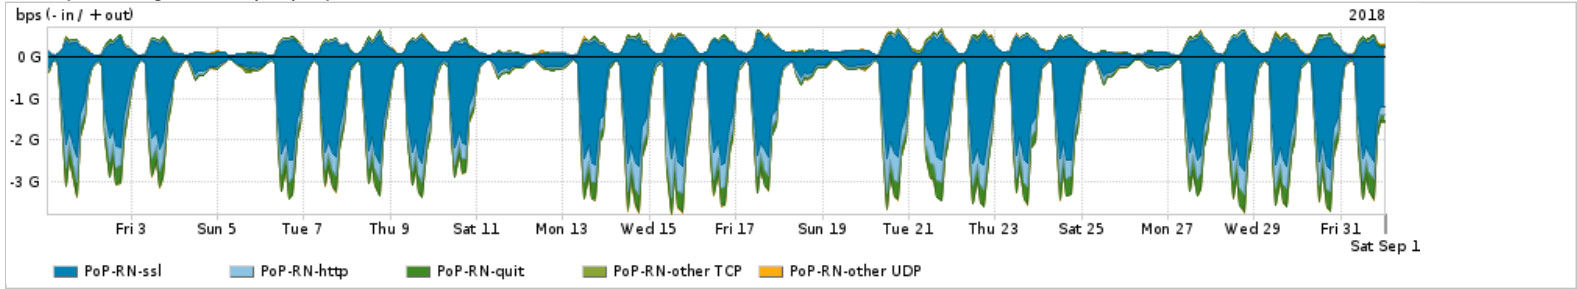

Distribuição do tráfego do PoP-RN por aplicação (análise em camada 3 e 4)

Average | Max | PCT95

	PROFILE	APPLICATION	IN	OUT	TOTAL
☒	PoP-RN	ssl	971.20 Mbps	192.35 Mbps	1.16 Gbps
☒	PoP-RN	http	205.78 Mbps	20.41 Mbps	226.19 Mbps