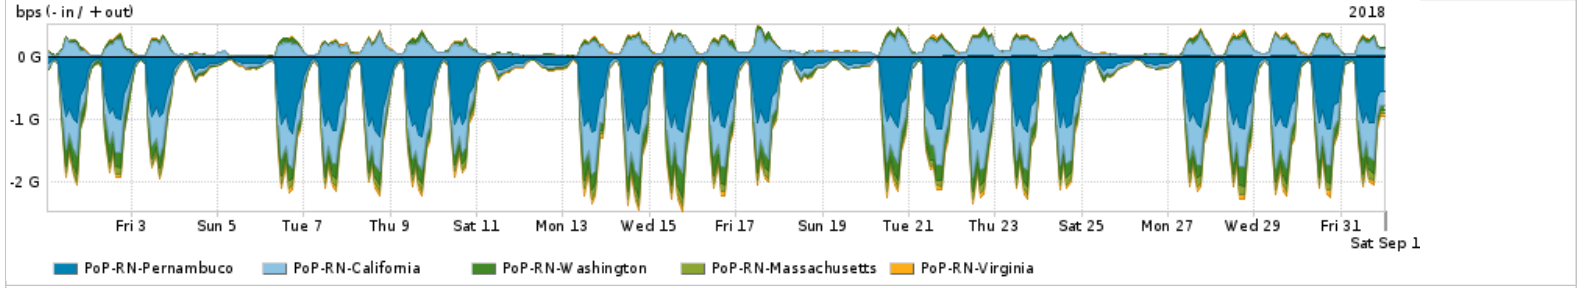

PROFILE	PROFILE	IN	OUT	TOTAL
☐	PoP-RN	PoP-RN	38.00 bps	38.00 bps	76.00 bps

Distribuição do tráfego do PoP-RN por estado, província ou similar

Average | Max | PCT95

	PROFILE	REGION	IN	OUT	TOTAL
☒	PoP-RN	Pernambuco	454.25 Mbps	5.44 Mbps	459.70 Mbps
☒	PoP-RN	California	226.35 Mbps	125.39 Mbps	351.74 Mbps
☒	PoP-RN	Washington	97.87 Mbps	17.91 Mbps	115.78 Mbps
☒	PoP-RN	Massachusetts	43.79 Mbps	1.68 Mbps	45.47 Mbps
☒	PoP-RN	Virginia	32.72 Mbps	9.18 Mbps	41.90 Mbps
☐	PoP-RN	Rio Grande do Norte	9.00 Mbps	19.80 Mbps	28.80 Mbps
☐	PoP-RN	Rio de Janeiro	25.64 Mbps	2.23 Mbps	27.88 Mbps
☐	PoP-RN	Sao Paulo	15.30 Mbps	6.55 Mbps	21.85 Mbps
☐	PoP-RN	Paraiba	12.33 Mbps	1.07 Mbps	13.40 Mbps
☐	PoP-RN	Arizona	12.28 Mbps	220.77 Kbps	12.50 Mbps
☐	PoP-RN	Delaware	9.00 Mbps	259.76 Kbps	9.26 Mbps
☐	PoP-RN	Florida	6.31 Mbps	402.62 Kbps	6.71 Mbps
☐	PoP-RN	Texas	4.14 Mbps	836.03 Kbps	4.98 Mbps
☐	PoP-RN	Ceara	1.28 Mbps	3.46 Mbps	4.74 Mbps
☐	PoP-RN	Oregon	1.97 Mbps	2.39 Mbps	4.36 Mbps