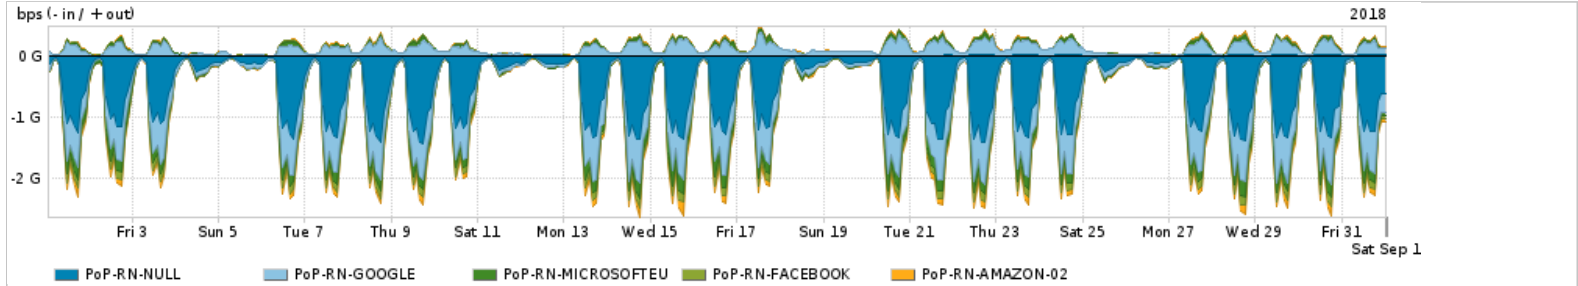

Redes (AS's de origem) mais acessadas pelo PoP-RN

Average | Max | PCT95

PROFILE	AS NAME	ASN	IN	OUT	TOTAL
☒ PoP-RN	NULL	0	513.71 Mbps	3.96 Mbps	517.68 Mbps
☒ PoP-RN	GOOGLE	15169	246.01 Mbps	107.47 Mbps	353.48 Mbps
☒ PoP-RN	MICROSOFTEU	8068	73.21 Mbps	13.62 Mbps	86.83 Mbps
☒ PoP-RN	FACEBOOK	32934	49.48 Mbps	9.94 Mbps	59.42 Mbps
☒ PoP-RN	AMAZON-02	16509	38.53 Mbps	6.64 Mbps	45.17 Mbps
☐ PoP-RN	ASSOCIAO-NACIONAL-PARA-INCLUSO-DIGITAL-ANID-BR	28135	37.81 Mbps	8.39 Kbps	37.82 Mbps
☐ PoP-RN	AKAMAI-ASN1	20940	35.36 Mbps	1.31 Mbps	36.67 Mbps
☐ PoP-RN	EDGECAST	15133	26.75 Mbps	506.43 Kbps	27.26 Mbps
☐ PoP-RN	MICROSOFT-CORP-MSN-AS-BLOCK	8075	13.69 Mbps	10.14 Mbps	23.84 Mbps
☐ PoP-RN	GCEPSA-BR	28604	21.37 Mbps	666.78 Kbps	22.04 Mbps