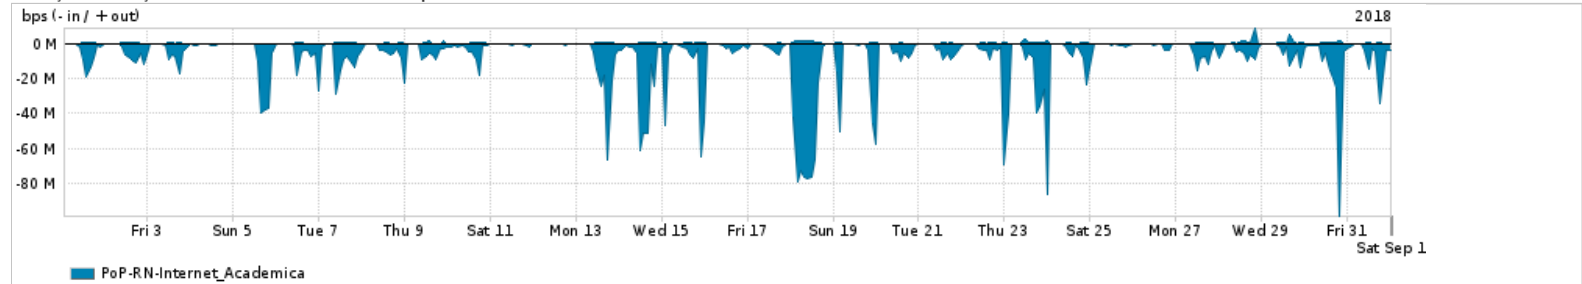

Os gráficos apresentados neste relatório de tráfego estão em formato stack, o que significa que seu valor é uma composição da soma dos componentes listados nas legendas localizadas logo abaixo dos gráficos. Os gráficos estão em "bps x tempo" e possuem dois eixos verticais, Out (positivo) e In (negativo).

A primeira coluna da tabela define o ponto de referência para entendimento dos valores de In e Out.
A contabilização do tráfego é sob o ponto de vista do AS da RNP, AS1916.

Legenda:

- PoP - Ponto de presença da RNP
- Parceiros - Provedores comerciais que a RNP mantém acordos de troca de tráfego
- Internet Acadêmica - Acesso às redes acadêmicas internacionais, serviço atualmente provido pela RedClara
- Internet commodity - Acesso pago à Internet global que é oferecido pela RNP aos seus clientes
- ASN - Número do sistema autônomo
- Profile - Objeto gerenciável definido arbitrariamente no Peakflow através de diversos parâmetros (ex: bloco cidr, peer-as, as-path, bgp community, interface, etc)

Utilização do serviço de Internet Commodity pelo PoP-RN

PROFILE	PROFILE	IN	OUT	TOTAL
<input checked="" type="checkbox"/> PoP-RN	Internet_Commodity	81.42 Mbps	16.77 Mbps	98.18 Mbps

Utilização das trocas de tráfego comerciais no Brasil pelo PoP-RN

PROFILE	PROFILE	IN	OUT	TOTAL
<input checked="" type="checkbox"/> PoP-RN	Parceiros	745.46 Mbps	224.07 Mbps	969.54 Mbps

Utilização do serviço de Internet acadêmica internacional pelo PoP-RN

PROFILE	PROFILE	IN	OUT	TOTAL
<input checked="" type="checkbox"/> PoP-RN	Internet_Academica	7.81 Mbps	266.33 Kbps	8.08 Mbps