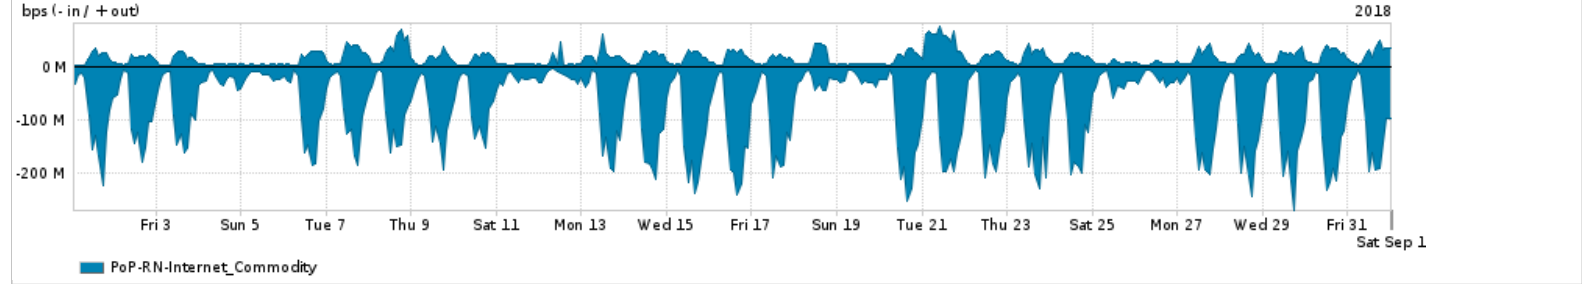

Os gráficos apresentados neste relatório de tráfego estão em formato stack, o que significa que seu valor é uma composição da soma dos componentes listados nas legendas localizadas logo abaixo dos gráficos. Os gráficos estão em "bps x tempo" e possuem dois eixos verticais, Out (positivo) e In (negativo).

A primeira coluna da tabela define o ponto de referência para entendimento dos valores de In e Out.
A contabilização do tráfego é sob o ponto de vista do AS da RNP, AS1916.

Legenda:

- PoP - Ponto de presença da RNP
- Parceiros - Provedores comerciais que a RNP mantém acordos de troca de tráfego
- Internet Acadêmica - Acesso às redes acadêmicas internacionais, serviço atualmente provido pela RedClara
- Internet commodity - Acesso pago à Internet global que é oferecido pela RNP aos seus clientes
- ASN - Número do sistema autônomo
- Profile - Objeto gerenciável definido arbitrariamente no Peakflow através de diversos parâmetros (ex: bloco cidr, peer-as, as-path, bgp community, interface, etc)

Utilização do serviço de Internet Commodity pelo PoP-RN

PROFILE	PROFILE	IN	OUT	TOTAL
<input checked="" type="checkbox"/> PoP-RN	Internet_Commodity	81.42 Mbps	16.77 Mbps	98.18 Mbps

Utilização das trocas de tráfego comerciais no Brasil pelo PoP-RN