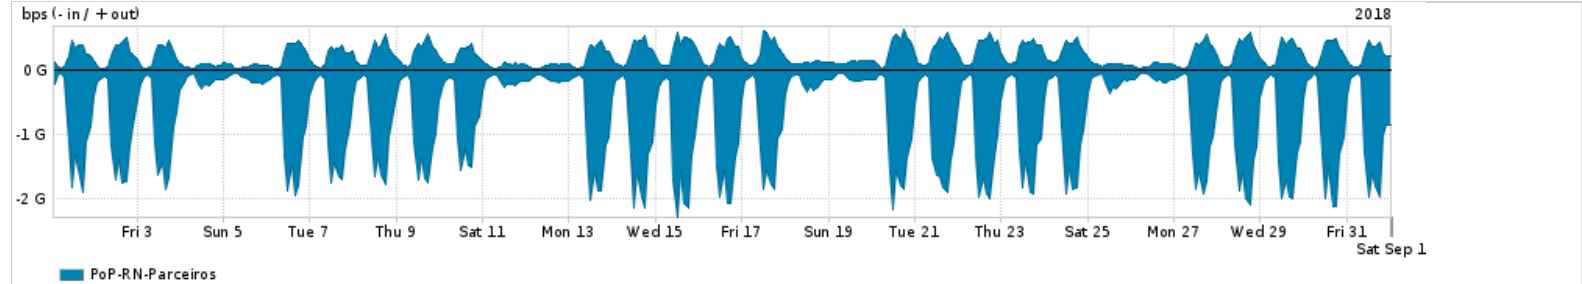

Os gráficos apresentados neste relatório de tráfego estão em formato stack, o que significa que seu valor é uma composição da soma dos componentes listados nas legendas localizadas logo abaixo dos gráficos. Os gráficos estão em "bps x tempo" e possuem dois eixos verticais, Out (positivo) e In (negativo).

A primeira coluna da tabela define o ponto de referência para entendimento dos valores de In e Out.
A contabilização do tráfego é sob o ponto de vista do AS da RNP, AS1916.

Legenda:

- PoP - Ponto de presença da RNP
- Parceiros - Provedores comerciais que a RNP mantém acordos de troca de tráfego
- Internet Acadêmica - Acesso às redes acadêmicas internacionais, serviço atualmente provido pela RedClara
- Internet commodity - Acesso pago à Internet global que é oferecido pela RNP aos seus clientes
- ASN - Número do sistema autônomo
- Profile - Objeto gerenciável definido arbitrariamente no Peakflow através de diversos parâmetros (ex: bloco cidr, peer-as, as-path, bgp community, interface, etc)

Utilização do serviço de Internet Commodity pelo PoP-RN

PROFILE	PROFILE	IN	OUT	TOTAL
<input checked="" type="checkbox"/> PoP-RN	Internet_Commodity	81.42 Mbps	16.77 Mbps	98.18 Mbps

Utilização das trocas de tráfego comerciais no Brasil pelo PoP-RN