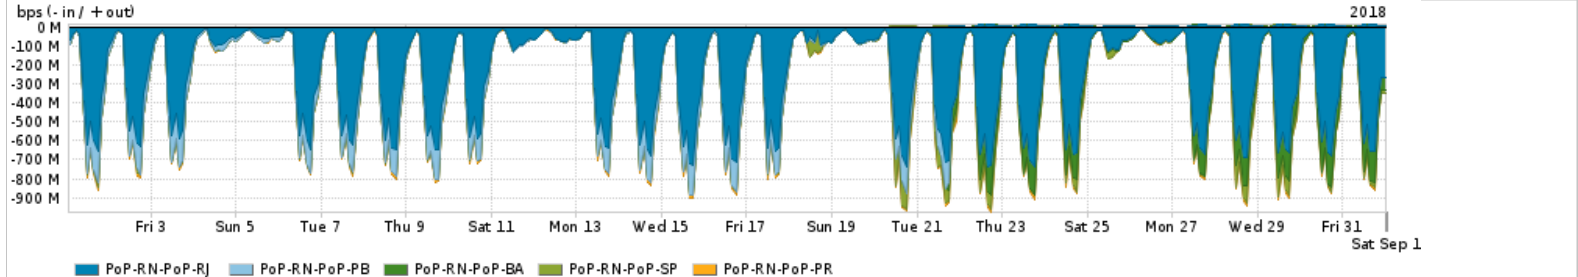

Os gráficos apresentados neste relatório de tráfego estão em formato stack, o que significa que seu valor é uma composição da soma dos componentes listados nas legendas localizadas logo abaixo dos gráficos. Os gráficos estão em "bps x tempo" e possuem dois eixos verticais, Out (positivo) e In (negativo).

Utilização do serviço de Internet Commodity pelo PoP-RN

PROFILE	PROFILE	IN	OUT	TOTAL
<input checked="" type="checkbox"/> PoP-RN	Internet_Commodity	81.42 Mbps	16.77 Mbps	98.18 Mbps

Utilização das trocas de tráfego comerciais no Brasil pelo PoP-RN

PROFILE	PROFILE	IN	OUT	TOTAL
<input checked="" type="checkbox"/> PoP-RN	Parceiros	745.46 Mbps	224.07 Mbps	969.54 Mbps

Utilização do serviço de Internet acadêmica internacional pelo PoP-RN

PROFILE	PROFILE	IN	OUT	TOTAL
<input checked="" type="checkbox"/> PoP-RN	Internet_Academica	7.81 Mbps	266.33 Kbps	8.08 Mbps

Interesse de tráfego do PoP-RN com os outros PoPs da RNP

Average | Max | PCT95

PROFILE	PROFILE	IN	OUT	TOTAL
<input checked="" type="checkbox"/> PoP-RN	PoP-RJ	253.89 Mbps	1.43 Mbps	255.32 Mbps
<input checked="" type="checkbox"/> PoP-RN	PoP-PB	32.71 Mbps	173.00 bps	32.71 Mbps
<input checked="" type="checkbox"/> PoP-RN	PoP-BA	19.15 Mbps	404.50 Kbps	19.55 Mbps
<input checked="" type="checkbox"/> PoP-RN	PoP-SP	10.32 Mbps	173.79 Kbps	10.50 Mbps
<input checked="" type="checkbox"/> PoP-RN	PoP-PR	5.71 Mbps	0.00 bps	5.71 Mbps
<input type="checkbox"/> PoP-RN	PoP-RS	412.75 Kbps	151.00 bps	412.90 Kbps
<input type="checkbox"/> PoP-RN	PoP-SC	3.58 Kbps	1.76 Kbps	5.34 Kbps
<input type="checkbox"/> PoP-RN	PoP-DF	4.14 Kbps	110.00 bps	4.25 Kbps
<input type="checkbox"/> PoP-RN	PoP-PE	2.07 Kbps	825.00 bps	2.90 Kbps