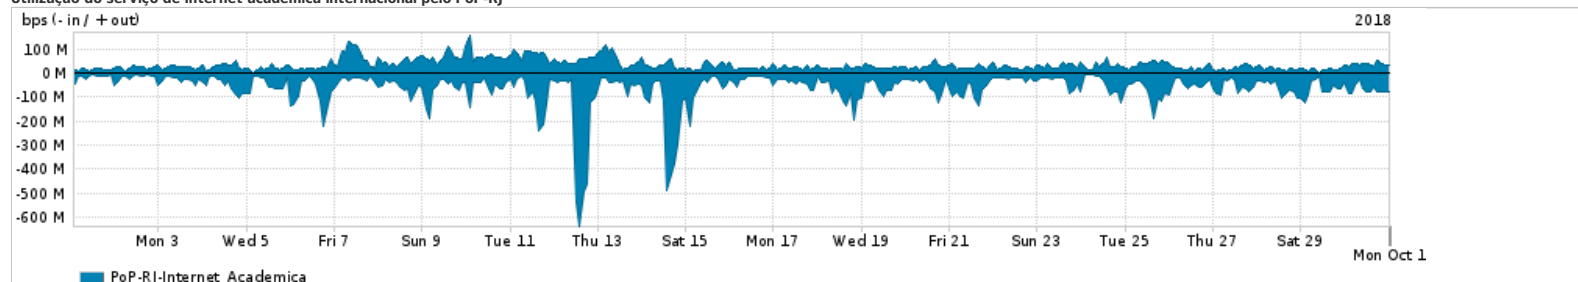

Utilização do serviço de Internet acadêmica internacional pelo PoP-RJ

Average | Max | PCT95

	PROFILE	PROFILE	IN	OUT	TOTAL
☒	PoP-RJ	Internet_Academica	61.66 Mbps	34.74 Mbps	96.39 Mbps