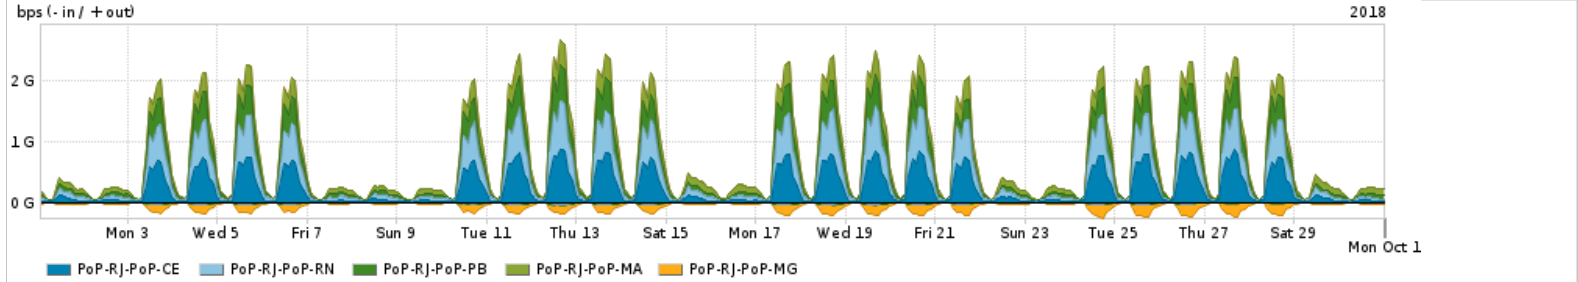

Interesse de tráfego do PoP-RJ com os outros PoPs da RNP

Average | Max | PCT95

	PROFILE	PROFILE	IN	OUT	TOTAL
☒	PoP-RJ	PoP-CE	3.68 Mbps	232.69 Mbps	236.37 Mbps
☒	PoP-RJ	PoP-RN	2.94 Mbps	221.77 Mbps	224.71 Mbps
☒	PoP-RJ	PoP-PB	2.61 Mbps	161.60 Mbps	164.22 Mbps
☒	PoP-RJ	PoP-MA	2.70 Mbps	134.15 Mbps	136.85 Mbps
☒	PoP-RJ	PoP-MG	53.47 Mbps	481.50 Kbps	53.96 Mbps
☐	PoP-RJ	PoP-SP	25.31 Mbps	1.47 Mbps	26.78 Mbps
☐	PoP-RJ	PoP-PR	25.65 Mbps	2.33 Kbps	25.65 Mbps
☐	PoP-RJ	PoP-DF	16.62 Mbps	4.99 Mbps	21.60 Mbps
☐	PoP-RJ	PoP-RS	5.36 Mbps	45.13 Kbps	5.40 Mbps