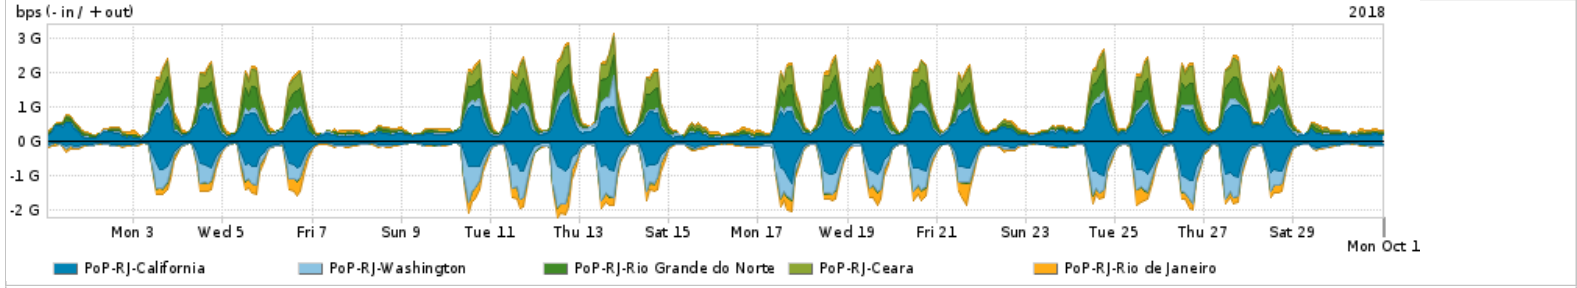

PROFILE	PROFILE	IN	OUT	TOTAL
☐	PoP-RJ	PoP-RO	96.66 Kbps	4.74 Mbps	4.83 Mbps

Distribuição do tráfego do PoP-RJ por estado, província ou similar

Average | Max | PCT95

	PROFILE	REGION	IN	OUT	TOTAL
☒	PoP-RJ	California	303.90 Mbps	399.15 Mbps	703.04 Mbps
☒	PoP-RJ	Washington	189.09 Mbps	53.91 Mbps	242.99 Mbps
☒	PoP-RJ	Rio Grande do Norte	3.07 Mbps	202.46 Mbps	205.53 Mbps
☒	PoP-RJ	Ceara	3.61 Mbps	157.81 Mbps	161.42 Mbps
☒	PoP-RJ	Rio de Janeiro	94.35 Mbps	60.22 Mbps	154.57 Mbps
☐	PoP-RJ	Pernambuco	9.44 Mbps	126.40 Mbps	135.84 Mbps
☐	PoP-RJ	Maranhao	2.85 Mbps	132.74 Mbps	135.59 Mbps
☐	PoP-RJ	Massachusetts	99.37 Mbps	5.35 Mbps	104.73 Mbps
☐	PoP-RJ	Sao Paulo	43.29 Mbps	44.03 Mbps	87.32 Mbps
☐	PoP-RJ	Virginia	54.62 Mbps	29.42 Mbps	84.04 Mbps
☐	PoP-RJ	Paraiba	7.86 Mbps	74.16 Mbps	82.02 Mbps
☐	PoP-RJ	Minas Gerais	57.16 Mbps	14.31 Mbps	71.46 Mbps
☐	PoP-RJ	Arizona	51.38 Mbps	972.89 Kbps	52.36 Mbps
☐	PoP-RJ	Maryland	32.80 Mbps	439.58 Kbps	33.24 Mbps
☐	PoP-RJ	Distrito Federal	19.87 Mbps	10.24 Mbps	30.12 Mbps