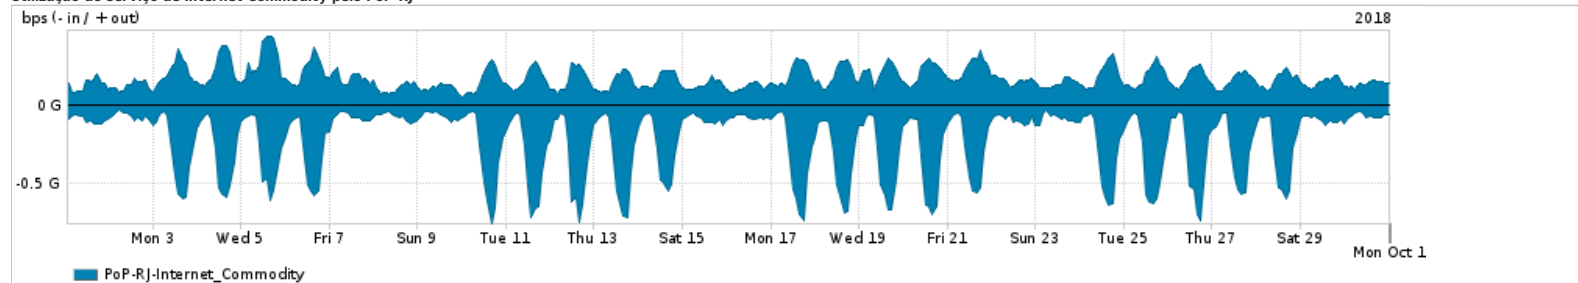

Os gráficos apresentados neste relatório de tráfego estão em formato stack, o que significa que seu valor é uma composição da soma dos componentes listados nas legendas localizadas logo abaixo dos gráficos. Os gráficos estão em "bps x tempo" e possuem dois eixos verticais, Out (positivo) e In (negativo).
 A primeira coluna da tabela define o ponto de referência para entendimento dos valores de In e Out.
 A contabilização do tráfego é sob o ponto de vista do AS da RNP, AS1916.

Legenda:

- PoP - Ponto de presença da RNP
- Parceiros - Provedores comerciais que a RNP mantém acordos de troca de tráfego
- Internet Acadêmica - Acesso às redes acadêmicas internacionais, serviço atualmente provido pela RedClara
- Internet commodity - Acesso pago à Internet global que é oferecido pela RNP aos seus clientes
- ASN - Número do sistema autônomo
- Profile - Objeto gerenciável definido arbitrariamente no Peakflow através de diversos parâmetros (ex: bloco cidr, peer-as, as-path, bgp community, interface, etc)

Utilização do serviço de Internet Commodity pelo PoP-RJ

Average | Max | PCT95

	PROFILE	PROFILE	IN	OUT	TOTAL
<input checked="" type="checkbox"/>	PoP-RJ	Internet_Commodity	226.17 Mbps	162.37 Mbps	388.55 Mbps