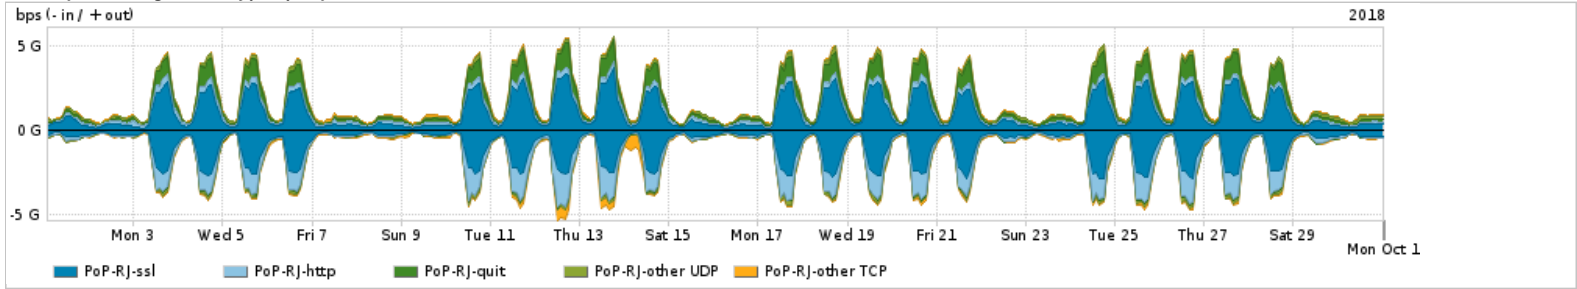

	PROFILE	PROFILE	IN	OUT	TOTAL
<input type="checkbox"/>	PoP-RJ	PoP-RO	96.66 Kbps	4.74 Mbps	4.83 Mbps

Distribuição do tráfego do PoP-RJ por estado, província ou similar

Average | Max | PCT95

	PROFILE	REGION	IN	OUT	TOTAL
<input checked="" type="checkbox"/>	PoP-RJ	California	303.90 Mbps	399.15 Mbps	703.04 Mbps
<input checked="" type="checkbox"/>	PoP-RJ	Washington	189.09 Mbps	53.91 Mbps	242.99 Mbps
<input checked="" type="checkbox"/>	PoP-RJ	Rio Grande do Norte	3.07 Mbps	202.46 Mbps	205.53 Mbps
<input checked="" type="checkbox"/>	PoP-RJ	Ceara	3.61 Mbps	157.81 Mbps	161.42 Mbps
<input checked="" type="checkbox"/>	PoP-RJ	Rio de Janeiro	94.35 Mbps	60.22 Mbps	154.57 Mbps
<input type="checkbox"/>	PoP-RJ	Pernambuco	9.44 Mbps	126.40 Mbps	135.84 Mbps
<input type="checkbox"/>	PoP-RJ	Maranhao	2.85 Mbps	132.74 Mbps	135.59 Mbps
<input type="checkbox"/>	PoP-RJ	Massachusetts	99.37 Mbps	5.35 Mbps	104.73 Mbps
<input type="checkbox"/>	PoP-RJ	Sao Paulo	43.29 Mbps	44.03 Mbps	87.32 Mbps
<input type="checkbox"/>	PoP-RJ	Virginia	54.62 Mbps	29.42 Mbps	84.04 Mbps
<input type="checkbox"/>	PoP-RJ	Paraiba	7.86 Mbps	74.16 Mbps	82.02 Mbps
<input type="checkbox"/>	PoP-RJ	Minas Gerais	57.16 Mbps	14.31 Mbps	71.46 Mbps
<input type="checkbox"/>	PoP-RJ	Arizona	51.38 Mbps	972.89 Kbps	52.36 Mbps
<input type="checkbox"/>	PoP-RJ	Maryland	32.80 Mbps	439.58 Kbps	33.24 Mbps
<input type="checkbox"/>	PoP-RJ	Distrito Federal	19.87 Mbps	10.24 Mbps	30.12 Mbps

Distribuição do tráfego do PoP-RJ por aplicação (análise em camada 3 e 4)

Average | Max | PCT95

	PROFILE	APPLICATION	IN	OUT	TOTAL
<input checked="" type="checkbox"/>	PoP-RJ	ssl	902.34 Mbps	1.01 Gbps	1.91 Gbps
<input checked="" type="checkbox"/>	PoP-RJ	http	436.53 Mbps	191.21 Mbps	627.75 Mbps