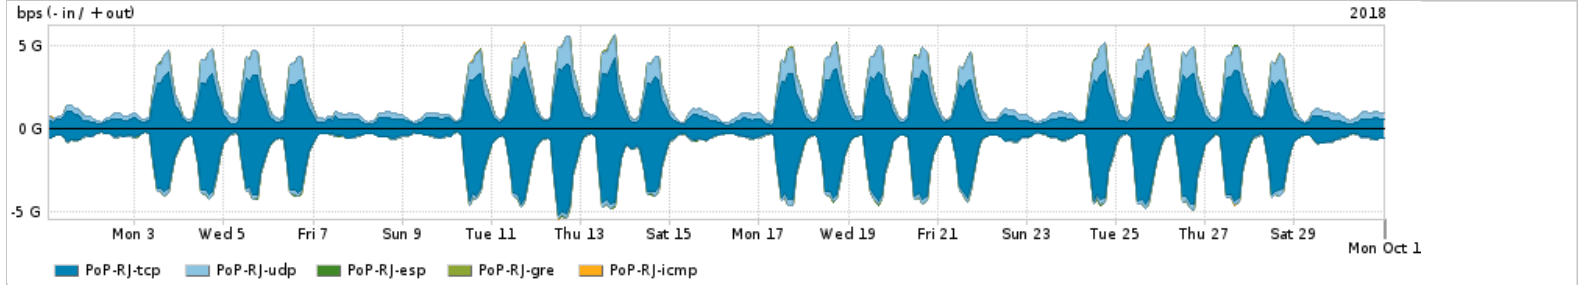

Distribuição do tráfego do PoP-RJ por aplicação (análise em camada 3 e 4)

Average | Max | PCT95

	PROFILE	APPLICATION	IN	OUT	TOTAL
<input checked="" type="checkbox"/>	PoP-RJ	ssl	902.34 Mbps	1.01 Gbps	1.91 Gbps
<input checked="" type="checkbox"/>	PoP-RJ	http	436.53 Mbps	191.21 Mbps	627.75 Mbps

	PROFILE	APPLICATION	IN	OUT	TOTAL
<input checked="" type="checkbox"/>	PoP-RJ	quit	27.21 Mbps	420.03 Mbps	447.24 Mbps
<input checked="" type="checkbox"/>	PoP-RJ	other UDP	63.70 Mbps	136.63 Mbps	200.34 Mbps
<input checked="" type="checkbox"/>	PoP-RJ	other TCP	89.25 Mbps	68.18 Mbps	157.43 Mbps
<input type="checkbox"/>	PoP-RJ	ldap	1.70 Mbps	23.32 Mbps	25.02 Mbps
<input type="checkbox"/>	PoP-RJ	ssh	15.25 Mbps	7.01 Mbps	22.26 Mbps
<input type="checkbox"/>	PoP-RJ	rsync	17.32 Mbps	39.51 Kbps	17.36 Mbps
<input type="checkbox"/>	PoP-RJ	smtp	3.53 Mbps	5.47 Mbps	9.00 Mbps
<input type="checkbox"/>	PoP-RJ	ntp	4.54 Mbps	3.64 Mbps	8.17 Mbps

Distribuição do tráfego do PoP-RJ por protocolo

Average | Max | PCT95

	PROFILE	PROTOCOL	IN	OUT	TOTAL
<input checked="" type="checkbox"/>	PoP-RJ	tcp	1.47 Gbps	1.29 Gbps	2.76 Gbps
<input checked="" type="checkbox"/>	PoP-RJ	udp	102.42 Mbps	594.72 Mbps	697.15 Mbps
<input checked="" type="checkbox"/>	PoP-RJ	esp	3.80 Mbps	1.55 Mbps	5.36 Mbps
<input checked="" type="checkbox"/>	PoP-RJ	gre	481.28 Kbps	2.85 Mbps	3.34 Mbps
<input checked="" type="checkbox"/>	PoP-RJ	icmp	730.94 Kbps	1.40 Mbps	2.13 Mbps
<input type="checkbox"/>	PoP-RJ	ipv6	1.17 Mbps	455.99 Kbps	1.63 Mbps
<input type="checkbox"/>	PoP-RJ	ipv6-icmp	4.97 Kbps	369.00 bps	5.34 Kbps
<input type="checkbox"/>	PoP-RJ	ipencap	478.00 bps	0.00 bps	478.00 bps
<input type="checkbox"/>	PoP-RJ	rsvp	0.00 bps	1.00 bps	1.00 bps
<input type="checkbox"/>	PoP-RJ	sctp	0.00 bps	0.00 bps	0.00 bps