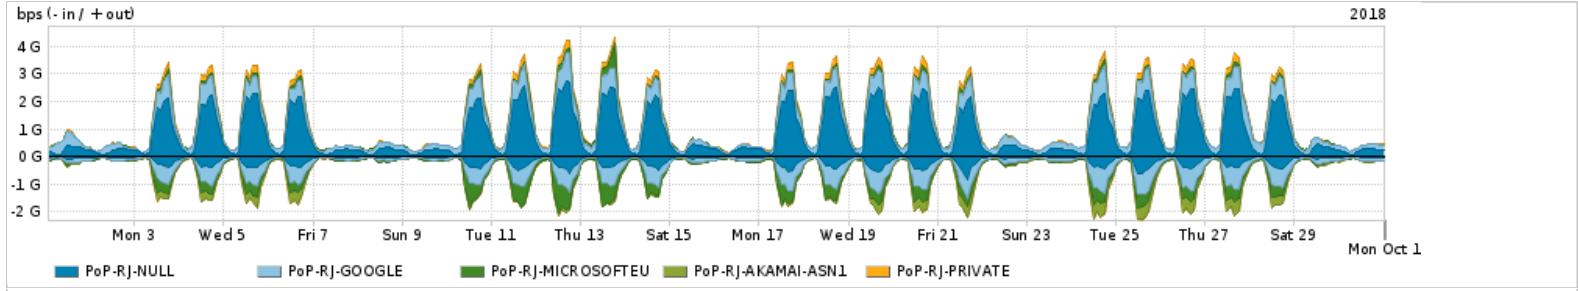

Redes (AS's de origem) mais acessadas pelo PoP-RJ

Average | Max | PCT95

	PROFILE	AS NAME	ASN	IN	OUT	TOTAL
☒	PoP-RJ	NULL	0	151.81 Mbps	780.15 Mbps	931.96 Mbps
☒	PoP-RJ	GOOGLE	15169	259.33 Mbps	325.35 Mbps	584.68 Mbps
☒	PoP-RJ	MICROSOFTEU	8068	149.32 Mbps	42.29 Mbps	191.62 Mbps
☒	PoP-RJ	AKAMAI-ASN1	20940	80.26 Mbps	3.79 Mbps	84.06 Mbps
☒	PoP-RJ	PRIVATE	65085	1.36 Mbps	80.19 Mbps	81.56 Mbps
☐	PoP-RJ	AMAZON-02	16509	57.25 Mbps	23.29 Mbps	80.53 Mbps
☐	PoP-RJ	APPLE	714	25.48 Mbps	39.60 Mbps	65.08 Mbps
☐	PoP-RJ	UNIVERSIDADE	262857	979.79 Kbps	63.09 Mbps	64.07 Mbps
☐	PoP-RJ	CLARO	28573	12.36 Mbps	47.21 Mbps	59.57 Mbps
☐	PoP-RJ	DROPBOX	19679	37.21 Mbps	19.59 Mbps	56.80 Mbps