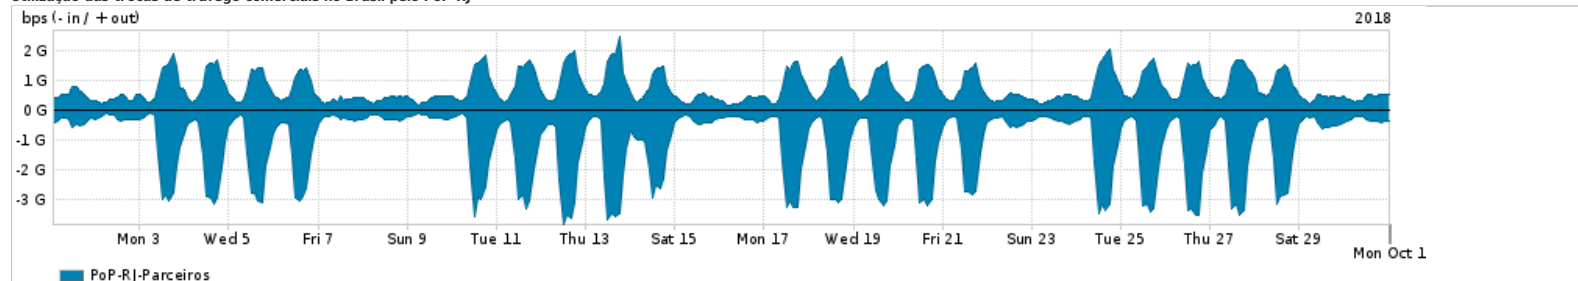

Utilização das trocas de tráfego comerciais no Brasil pelo PoP-RJ

Average | Max | PCT95

	PROFILE	PROFILE	IN	OUT	TOTAL
☒	PoP-RJ	Parceiros	1.11 Gbps	744.49 Mbps	1.85 Gbps