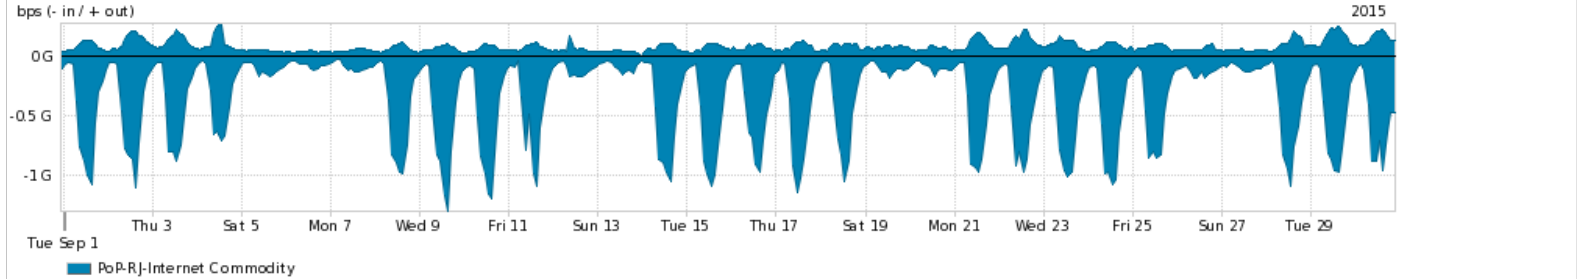

Os gráficos apresentados neste relatório de tráfego estão em formato stack, o que significa que seu valor é uma composição da soma dos componentes listados nas legendas localizadas logo abaixo dos gráficos. Os gráficos estão em "bps x tempo" e possuem dois eixos verticais, Out (positivo) e In (negativo).
 A primeira coluna da tabela define o ponto de referência para entendimento dos valores de In e Out.
 A contabilização do tráfego é sob o ponto de vista do AS da RNP, AS1916.

- Legenda:
- PoP - Ponto de presença da RNP
 - Parceiros - Provedores comerciais que a RNP mantém acordos de troca de tráfego
 - Internet Acadêmica - Acesso às redes acadêmicas internacionais, serviço atualmente provido pela RedClara
 - Internet commodity - Acesso pago à Internet global que é oferecido pela RNP aos seus clientes
 - ASN - Número do sistema autônomo
 - Profile - Objeto gerenciável definido arbitrariamente no Peakflow através de diversos parâmetros (ex: bloco cidr, peer-as, as-path, bgp community, interface, etc)

Utilização do serviço de Internet Commodity pelo PoP-RJ

Average | Max | PCT95

PROFILE	PROFILE	IN	OUT	TOTAL	
<input checked="" type="checkbox"/>	PoP-RJ	Internet Commodity	352.01 Mbps	85.07 Mbps	437.08 Mbps