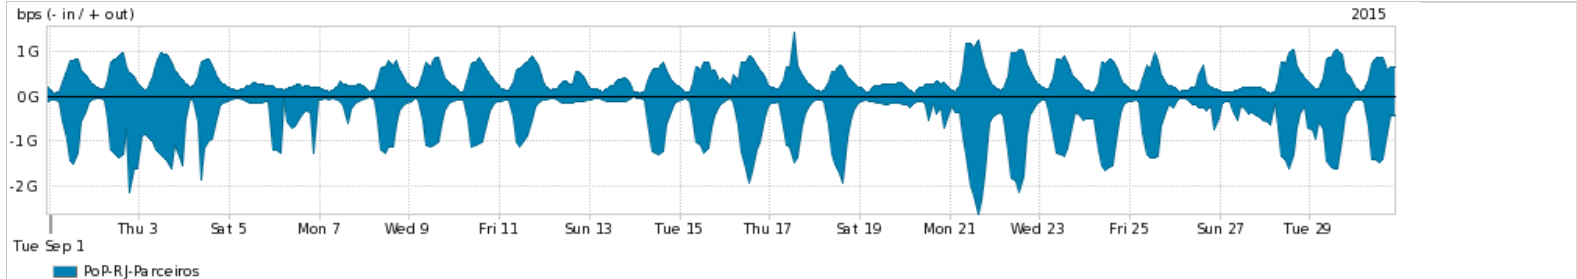

Utilização das trocas de tráfego comerciais no Brasil pelo PoP-RJ

Average | Max | PCT95

PROFILE	PROFILE	IN	OUT	TOTAL	
☒	PoP-RJ	Parceiros	602.97 Mbps	396.30 Mbps	999.27 Mbps