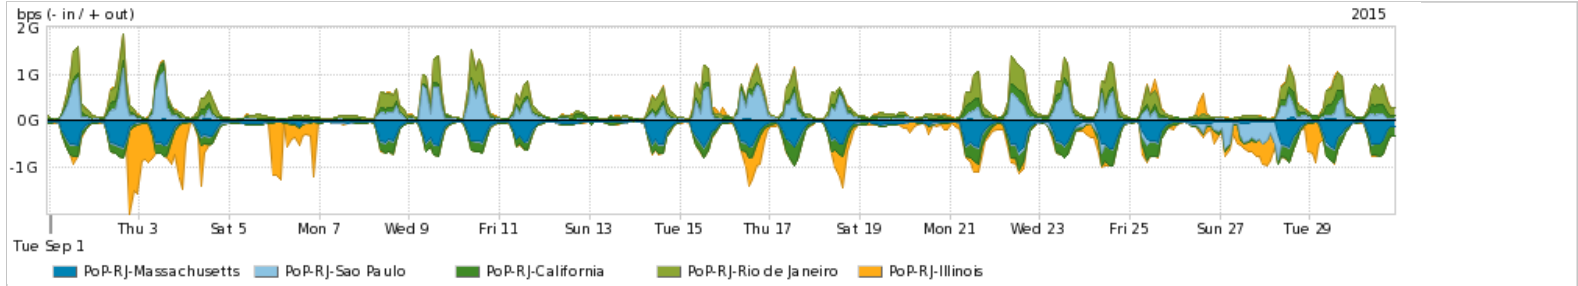

Distribuição do tráfego do PoP-RJ por estado, província ou similar

Average | Max | PCT95

PROFILE	REGION	IN	OUT	TOTAL	
☒	PoP-RJ	Massachusetts	163.51 Mbps	8.83 Mbps	172.34 Mbps
☒	PoP-RJ	Sao Paulo	31.30 Mbps	121.51 Mbps	152.81 Mbps
☒	PoP-RJ	California	89.66 Mbps	61.49 Mbps	151.16 Mbps
☒	PoP-RJ	Rio de Janeiro	1.56 Mbps	128.09 Mbps	129.65 Mbps
☒	PoP-RJ	Illinois	105.67 Mbps	8.15 Mbps	113.82 Mbps
☐	PoP-RJ	Minas Gerais	709.61 Kbps	105.01 Mbps	105.72 Mbps
☐	PoP-RJ	Distrito Federal	5.97 Mbps	86.10 Mbps	92.07 Mbps
☐	PoP-RJ	Baden-Wurttemberg	47.88 Mbps	13.55 Mbps	61.43 Mbps
☐	PoP-RJ	Geneve	44.58 Mbps	11.80 Mbps	56.37 Mbps
☐	PoP-RJ	Oxfordshire	36.16 Mbps	4.34 Mbps	40.51 Mbps
☐	PoP-RJ	Goias	819.91 Kbps	38.92 Mbps	39.74 Mbps
☐	PoP-RJ	Tennessee	36.76 Mbps	2.52 Mbps	39.28 Mbps
☐	PoP-RJ	Amazonas	871.85 Kbps	34.53 Mbps	35.40 Mbps
☐	PoP-RJ	Nebraska	32.39 Mbps	2.27 Mbps	34.66 Mbps
☐	PoP-RJ	Virginia	20.33 Mbps	10.94 Mbps	31.27 Mbps