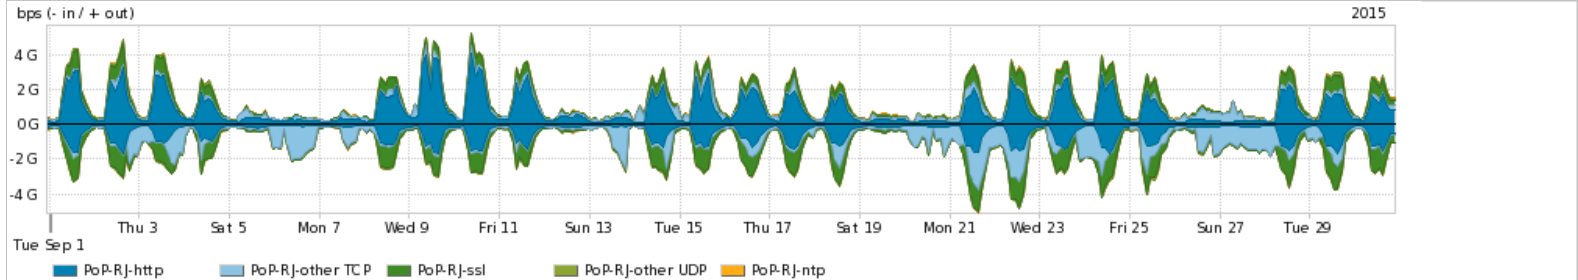

Distribuição do tráfego do PoP-RJ por aplicação (análise em camada 3 e 4)

Average | Max | PCT95

PROFILE	APPLICATION	IN	OUT	TOTAL	
☒	PoP-RJ	http	464.24 Mbps	829.16 Mbps	1.29 Gbps
☒	PoP-RJ	other TCP	501.50 Mbps	181.76 Mbps	683.25 Mbps
☒	PoP-RJ	ssl	408.37 Mbps	256.63 Mbps	665.01 Mbps
☒	PoP-RJ	other UDP	29.28 Mbps	59.75 Mbps	89.03 Mbps
☒	PoP-RJ	ntp	1.98 Mbps	11.67 Mbps	13.65 Mbps