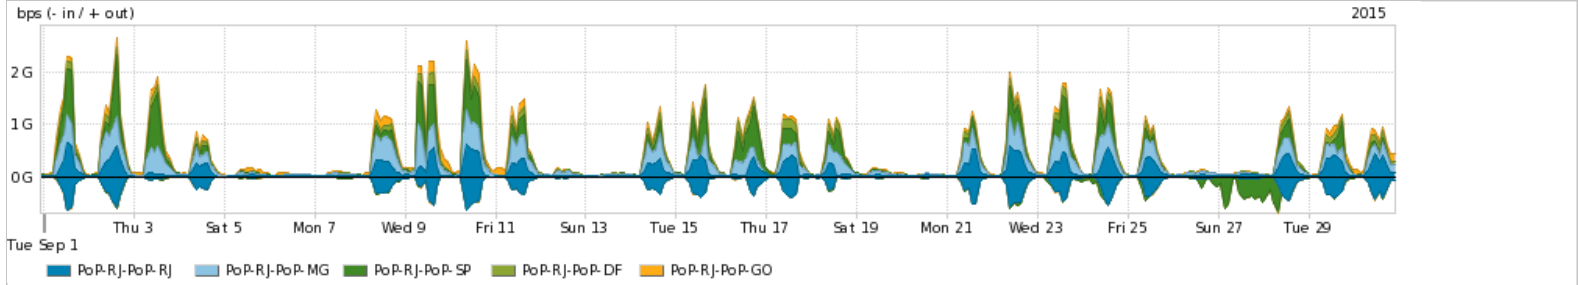

Interesse de tráfego do PoP-RJ com os outros PoPs da RNP

Average | Max | PCT95

PROFILE	PROFILE	IN	OUT	TOTAL	
☒	PoP-RJ	PoP-RJ	104.63 Mbps	104.63 Mbps	209.26 Mbps
☒	PoP-RJ	PoP-MG	43.52 Kbps	144.90 Mbps	144.95 Mbps
☒	PoP-RJ	PoP-SP	23.74 Mbps	109.90 Mbps	133.63 Mbps
☒	PoP-RJ	PoP-DF	94.31 Kbps	50.21 Mbps	50.30 Mbps
☒	PoP-RJ	PoP-GO	1.07 Mbps	48.56 Mbps	49.62 Mbps
☐	PoP-RJ	PoP-AM	687.47 Kbps	27.09 Mbps	27.78 Mbps
☐	PoP-RJ	PoP-CE	569.96 Kbps	23.75 Mbps	24.32 Mbps
☐	PoP-RJ	PoP-MA	453.00 Kbps	19.06 Mbps	19.51 Mbps
☐	PoP-RJ	PoP-RS	683.41 Kbps	17.26 Mbps	17.94 Mbps
☐	PoP-RJ	PoP-ES	42.18 Kbps	16.49 Mbps	16.53 Mbps