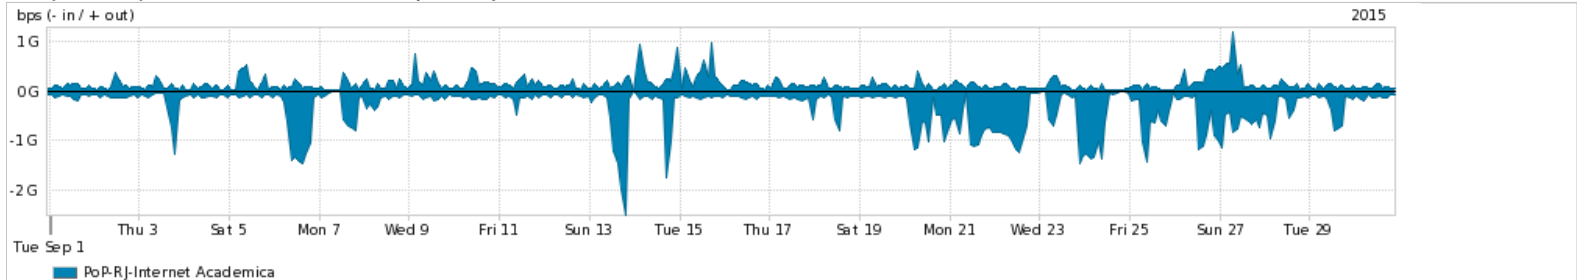

Utilização do serviço de Internet acadêmica internacional pelo PoP-RJ

Average | Max | PCT95

PROFILE	PROFILE	IN	OUT	TOTAL	
☒	PoP-RJ	Internet Acadêmica	327.63 Mbps	136.17 Mbps	463.80 Mbps