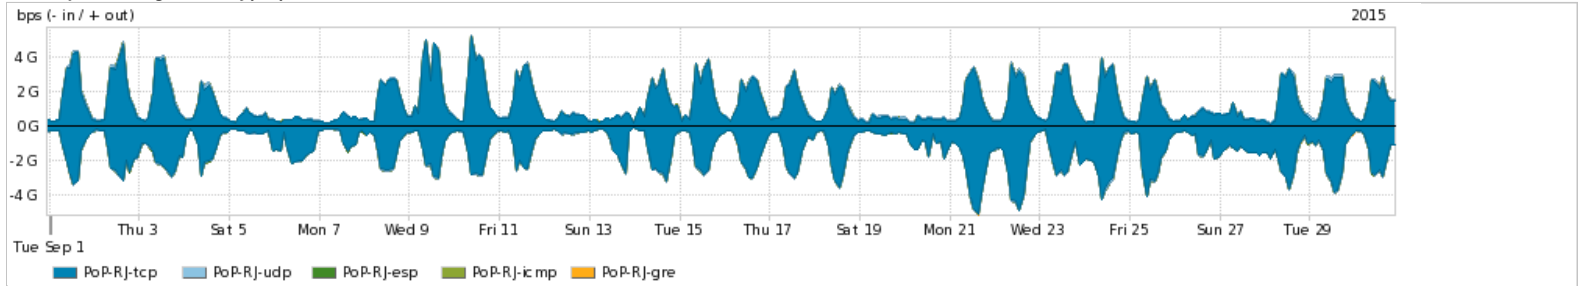

Distribuição do tráfego do PoP-RJ por aplicação (análise em camada 3 e 4)

Average | Max | PCT95

PROFILE	APPLICATION	IN	OUT	TOTAL	
<input checked="" type="checkbox"/>	PoP-RJ	http	464.24 Mbps	829.16 Mbps	1.29 Gbps
<input checked="" type="checkbox"/>	PoP-RJ	other TCP	501.50 Mbps	181.76 Mbps	683.25 Mbps
<input checked="" type="checkbox"/>	PoP-RJ	ssl	408.37 Mbps	256.63 Mbps	665.01 Mbps
<input checked="" type="checkbox"/>	PoP-RJ	other UDP	29.28 Mbps	59.75 Mbps	89.03 Mbps
<input checked="" type="checkbox"/>	PoP-RJ	ntp	1.98 Mbps	11.67 Mbps	13.65 Mbps

PROFILE	APPLICATION	IN	OUT	TOTAL	
<input type="checkbox"/>	PoP-RJ	macromedia-fcs	6.73 Mbps	3.96 Mbps	10.69 Mbps
<input type="checkbox"/>	PoP-RJ	ssh	2.96 Mbps	3.94 Mbps	6.90 Mbps
<input type="checkbox"/>	PoP-RJ	rdp	297.81 Kbps	5.06 Mbps	5.36 Mbps
<input type="checkbox"/>	PoP-RJ	smtp	2.31 Mbps	3.04 Mbps	5.35 Mbps
<input type="checkbox"/>	PoP-RJ	dns	1.94 Mbps	1.89 Mbps	3.83 Mbps

Distribuição do tráfego do PoP-RJ por protocolo

Average | Max | PCT95

PROFILE	PROTOCOL	IN	OUT	TOTAL	
<input checked="" type="checkbox"/>	PoP-RJ	tcp	1.39 Gbps	1.29 Gbps	2.68 Gbps
<input checked="" type="checkbox"/>	PoP-RJ	udp	34.49 Mbps	73.23 Mbps	107.73 Mbps
<input checked="" type="checkbox"/>	PoP-RJ	esp	2.86 Mbps	92.59 Kbps	2.96 Mbps
<input checked="" type="checkbox"/>	PoP-RJ	icmp	806.30 Kbps	1.14 Mbps	1.94 Mbps
<input checked="" type="checkbox"/>	PoP-RJ	gre	532.86 Kbps	787.07 Kbps	1.32 Mbps
<input type="checkbox"/>	PoP-RJ	ipv6	561.14 Kbps	558.69 Kbps	1.12 Mbps
<input type="checkbox"/>	PoP-RJ	ipv6-icmp	508.00 bps	33.00 bps	541.00 bps
<input type="checkbox"/>	PoP-RJ	ipv6-frag	134.00 bps	0.00 bps	134.00 bps
<input type="checkbox"/>	PoP-RJ	pim	22.00 bps	0.00 bps	22.00 bps
<input type="checkbox"/>	PoP-RJ	rsvp	1.00 bps	0.00 bps	1.00 bps