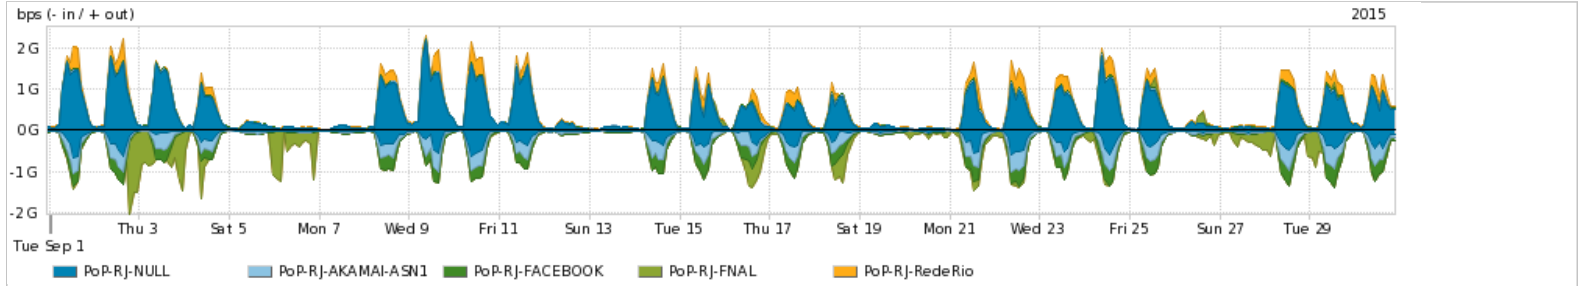

Redes (AS's de origem) mais acessadas pelo PoP-RJ

Average | Max | PCT95

PROFILE	AS NAME	ASN	IN	OUT	TOTAL	
☒	PoP-RJ	NULL	0	111.15 Mbps	413.32 Mbps	524.47 Mbps
☒	PoP-RJ	AKAMAI-ASN1	20940	123.48 Mbps	3.76 Mbps	127.24 Mbps
☒	PoP-RJ	FACEBOOK	32934	106.28 Mbps	14.60 Mbps	120.88 Mbps
☒	PoP-RJ	FNAL	3152	99.21 Mbps	5.77 Mbps	104.98 Mbps
☒	PoP-RJ	RedeRio	2715	44.49 Kbps	85.92 Mbps	85.97 Mbps
☐	PoP-RJ	JANET	786	39.51 Mbps	35.32 Mbps	74.83 Mbps
☐	PoP-RJ	KIT	34878	46.50 Mbps	12.60 Mbps	59.10 Mbps
☐	PoP-RJ	CERN	513	43.87 Mbps	10.59 Mbps	54.46 Mbps
☐	PoP-RJ	NET	28573	1.45 Mbps	43.98 Mbps	45.44 Mbps
☐	PoP-RJ	FUDB	21506	0.00 bps	43.26 Mbps	43.26 Mbps