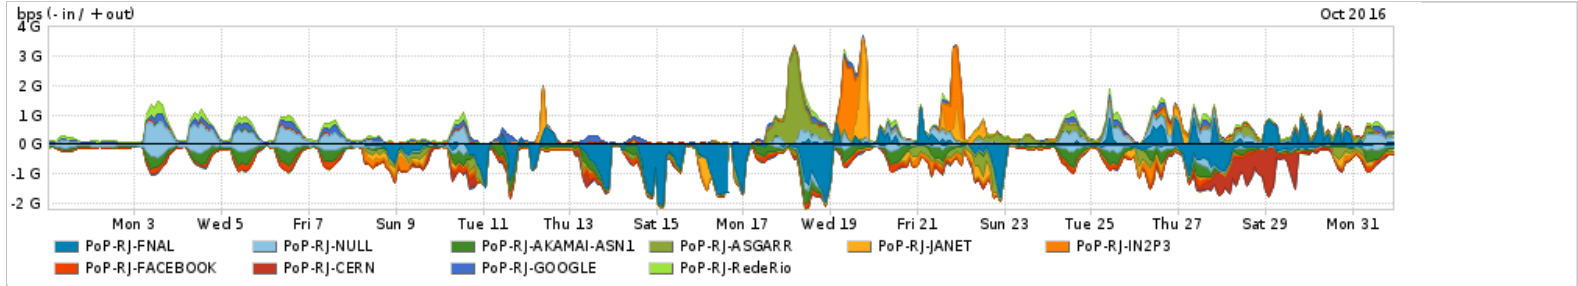

Os gráficos apresentados neste relatório de tráfego estão em formato stack, o que significa que seu valor é uma composição da soma dos componentes listados nas legendas localizadas logo abaixo dos gráficos. Os gráficos estão em "bps x tempo" e possuem dois eixos verticais, Out (positivo) e In (negativo).  
 A primeira coluna da tabela define o ponto de referência para entendimento dos valores de In e Out.  
 A contabilização do tráfego é sob o ponto de vista do AS da RNP, AS1916.

Average | Max | PCT95

PROFILE	PROFILE	IN	OUT	TOTAL	
<input type="checkbox"/>	PoP-RJ	Parceiros	761.81 Mbps	385.36 Mbps	1.15 Gbps

Utilização do serviço de Internet acadêmica internacional pelo PoP-RJ

Average | Max | PCT95

PROFILE	PROFILE	IN	OUT	TOTAL	
<input type="checkbox"/>	PoP-RJ	Internet Acadêmica	358.04 Mbps	327.65 Mbps	685.68 Mbps

Redes (AS's de origem) mais acessadas pelo PoP-RJ

Average | Max | PCT95

PROFILE	AS NAME	ASN	IN	OUT	TOTAL	
<input type="checkbox"/>	PoP-RJ	FNAL	3152	198.41 Mbps	71.02 Mbps	269.43 Mbps
<input type="checkbox"/>	PoP-RJ	NULL	0	62.59 Mbps	123.59 Mbps	186.18 Mbps
<input type="checkbox"/>	PoP-RJ	AKAMAI-ASN1	20940	131.87 Mbps	4.30 Mbps	136.16 Mbps
<input type="checkbox"/>	PoP-RJ	ASGARR	137	47.66 Mbps	80.36 Mbps	128.01 Mbps
<input type="checkbox"/>	PoP-RJ	JANET	786	42.70 Mbps	49.22 Mbps	91.92 Mbps
<input type="checkbox"/>	PoP-RJ	IN2P3	789	28.24 Mbps	57.65 Mbps	85.89 Mbps
<input type="checkbox"/>	PoP-RJ	FACEBOOK	32934	77.28 Mbps	7.13 Mbps	84.41 Mbps
<input type="checkbox"/>	PoP-RJ	CERN	513	65.70 Mbps	5.65 Mbps	71.35 Mbps
<input type="checkbox"/>	PoP-RJ	GOOGLE	15169	7.09 Mbps	61.37 Mbps	68.46 Mbps
<input type="checkbox"/>	PoP-RJ	RedeRio	2715	961.90 Kbps	56.24 Mbps	57.20 Mbps