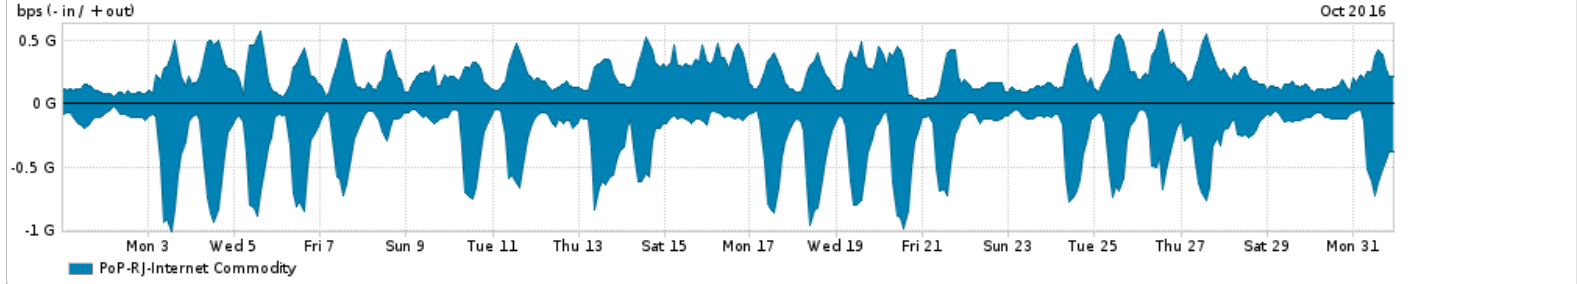

Os gráficos apresentados neste relatório de tráfego estão em formato stack, o que significa que seu valor é uma composição da soma dos componentes listados nas legendas localizadas logo abaixo dos gráficos. Os gráficos estão em "bps x tempo" e possuem dois eixos verticais, Out (positivo) e In (negativo).  
 A primeira coluna da tabela define o ponto de referência para entendimento dos valores de In e Out.  
 A contabilização do tráfego é sob o ponto de vista do AS da RNP, AS1916.

Legenda:  
 PoP - Ponto de presença da RNP  
 Parceiros - Provedores comerciais que a RNP mantém acordos de troca de tráfego  
 Internet Acadêmica - Acesso às redes acadêmicas internacionais, serviço atualmente provido pela RedClara  
 Internet commodity - Acesso pago à Internet global que é oferecido pela RNP aos seus clientes  
 ASN - Número do sistema autônomo  
 Profile - Objeto gerenciável definido arbitrariamente no Peakflow através de diversos parâmetros (ex: bloco cidr, peer-as, as-path, bgp community, interface, etc)

Utilização do serviço de Internet Commodity pelo PoP-RJ

Average | Max | PCT95

PROFILE	PROFILE	IN	OUT	TOTAL	
<input type="checkbox"/>	PoP-RJ	Internet Commodity	287.47 Mbps	232.93 Mbps	520.39 Mbps

Utilização das trocas de tráfego comerciais no Brasil pelo PoP-RJ