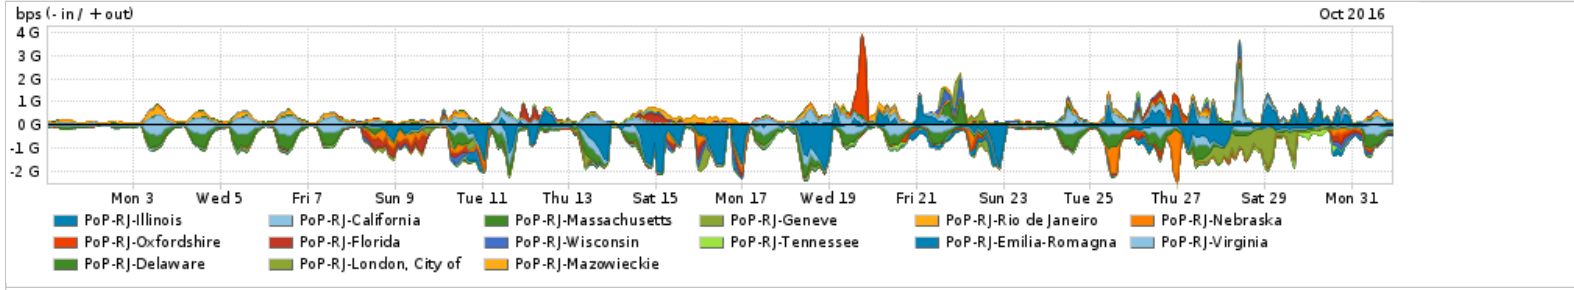

PROFILE	PROFILE	IN	OUT	TOTAL	
☐	PoP-RJ	PoP-MT	66.19 Kbps	5.14 Mbps	5.21 Mbps

Distribuição do tráfego do PoP-RJ por estado, província ou similar

Average | Max | PCT95

PROFILE	REGION	IN	OUT	TOTAL	
☐	PoP-RJ	Illinois	200.97 Mbps	74.46 Mbps	275.43 Mbps
☐	PoP-RJ	California	132.38 Mbps	131.07 Mbps	263.46 Mbps
☐	PoP-RJ	Massachusetts	172.22 Mbps	21.32 Mbps	193.54 Mbps
☐	PoP-RJ	Geneve	66.24 Mbps	6.35 Mbps	72.60 Mbps
☐	PoP-RJ	Rio de Janeiro	3.45 Mbps	66.73 Mbps	70.18 Mbps
☐	PoP-RJ	Nebraska	51.31 Mbps	3.33 Mbps	54.64 Mbps
☐	PoP-RJ	Oxfordshire	25.66 Mbps	28.90 Mbps	54.56 Mbps
☐	PoP-RJ	Florida	30.81 Mbps	19.05 Mbps	49.86 Mbps
☐	PoP-RJ	Wisconsin	18.34 Mbps	20.54 Mbps	38.88 Mbps
☐	PoP-RJ	Tennessee	24.44 Mbps	8.45 Mbps	32.88 Mbps
☐	PoP-RJ	Emilia-Romagna	28.13 Mbps	150.08 Kbps	28.28 Mbps
☐	PoP-RJ	Virginia	18.87 Mbps	7.93 Mbps	26.80 Mbps
☐	PoP-RJ	Delaware	14.34 Mbps	10.47 Mbps	24.82 Mbps
☐	PoP-RJ	London, City of	13.64 Mbps	10.51 Mbps	24.15 Mbps
☐	PoP-RJ	Mazowieckie	132.94 Kbps	20.83 Mbps	20.97 Mbps