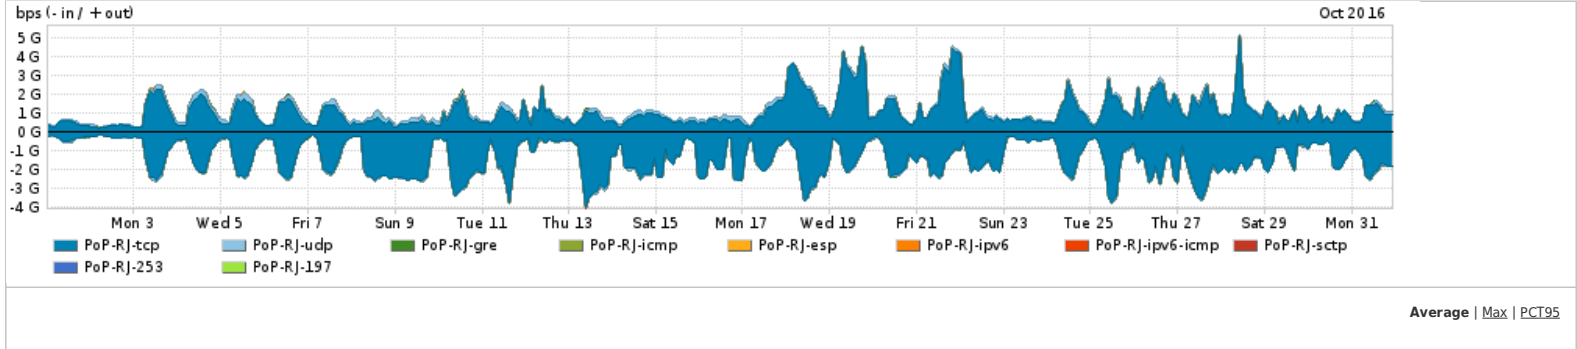

PROFILE	APPLICATION	IN	OUT	TOTAL	
☐	PoP-RJ	ssl	374.04 Mbps	140.62 Mbps	514.67 Mbps
☐	PoP-RJ	other UDP	27.68 Mbps	113.31 Mbps	140.98 Mbps
☐	PoP-RJ	ssh	10.36 Mbps	5.15 Mbps	15.51 Mbps
☐	PoP-RJ	smtp	2.45 Mbps	4.69 Mbps	7.14 Mbps
☐	PoP-RJ	dns	2.04 Mbps	4.92 Mbps	6.96 Mbps
☐	PoP-RJ	rdp	627.81 Kbps	6.14 Mbps	6.77 Mbps
☐	PoP-RJ	macromedia-fcs	3.36 Mbps	1.36 Mbps	4.73 Mbps
☐	PoP-RJ	afs	18.94 Kbps	3.47 Mbps	3.49 Mbps

Distribuição do tráfego do PoP-RJ por protocolo

PROFILE	PROTOCOL	IN	OUT	TOTAL	
☐	PoP-RJ	tcp	1.45 Gbps	1.06 Gbps	2.51 Gbps
☐	PoP-RJ	udp	31.97 Mbps	127.74 Mbps	159.71 Mbps
☐	PoP-RJ	gre	411.22 Kbps	1.96 Mbps	2.37 Mbps
☐	PoP-RJ	icmp	781.89 Kbps	1.13 Mbps	1.91 Mbps
☐	PoP-RJ	esp	164.06 Kbps	476.70 Kbps	640.76 Kbps
☐	PoP-RJ	ipv6	277.22 Kbps	77.59 Kbps	354.81 Kbps
☐	PoP-RJ	ipv6-icmp	35.62 Kbps	40.82 Kbps	76.44 Kbps
☐	PoP-RJ	sctp	14.00 bps	0.00 bps	14.00 bps
☐	PoP-RJ	253	13.00 bps	0.00 bps	13.00 bps
☐	PoP-RJ	197	1.00 bps	0.00 bps	1.00 bps

For assistance with this product, please contact support@arbornetworks.com.