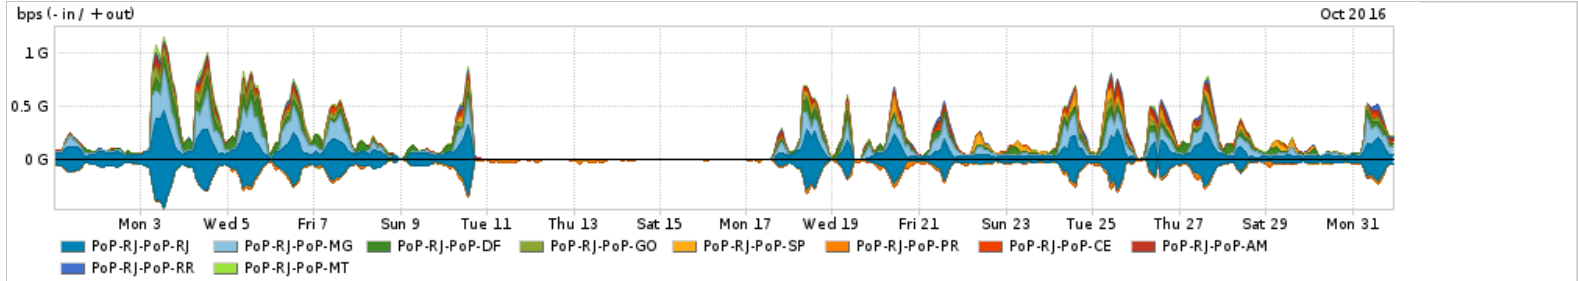

PROFILE	PROFILE	IN	OUT	TOTAL	
<input type="checkbox"/>	PoP-RJ	Internet Acadêmica	358.04 Mbps	327.65 Mbps	685.68 Mbps

Redes (AS's de origem) mais acessadas pelo PoP-RJ

Average | Max | PCT95

PROFILE	AS NAME	ASN	IN	OUT	TOTAL	
<input type="checkbox"/>	PoP-RJ	FNAL	3152	198.41 Mbps	71.02 Mbps	269.43 Mbps
<input type="checkbox"/>	PoP-RJ	NULL	0	62.59 Mbps	123.59 Mbps	186.18 Mbps
<input type="checkbox"/>	PoP-RJ	AKAMAI-ASN1	20940	131.87 Mbps	4.30 Mbps	136.16 Mbps
<input type="checkbox"/>	PoP-RJ	ASGARR	137	47.66 Mbps	80.36 Mbps	128.01 Mbps
<input type="checkbox"/>	PoP-RJ	JANET	786	42.70 Mbps	49.22 Mbps	91.92 Mbps
<input type="checkbox"/>	PoP-RJ	IN2P3	789	28.24 Mbps	57.65 Mbps	85.89 Mbps
<input type="checkbox"/>	PoP-RJ	FACEBOOK	32934	77.28 Mbps	7.13 Mbps	84.41 Mbps
<input type="checkbox"/>	PoP-RJ	CERN	513	65.70 Mbps	5.65 Mbps	71.35 Mbps
<input type="checkbox"/>	PoP-RJ	GOOGLE	15169	7.09 Mbps	61.37 Mbps	68.46 Mbps
<input type="checkbox"/>	PoP-RJ	RedeRio	2715	961.90 Kbps	56.24 Mbps	57.20 Mbps

Interesse de tráfego do PoP-RJ com os outros PoPs da RNP

Average | Max | PCT95

PROFILE	PROFILE	IN	OUT	TOTAL	
<input type="checkbox"/>	PoP-RJ	PoP-RJ	61.46 Mbps	61.46 Mbps	122.93 Mbps
<input type="checkbox"/>	PoP-RJ	PoP-MG	792.99 Kbps	55.72 Mbps	56.52 Mbps
<input type="checkbox"/>	PoP-RJ	PoP-DF	443.52 Kbps	30.14 Mbps	30.58 Mbps
<input type="checkbox"/>	PoP-RJ	PoP-GO	201.51 Kbps	13.38 Mbps	13.59 Mbps
<input type="checkbox"/>	PoP-RJ	PoP-SP	1.84 Mbps	9.76 Mbps	11.60 Mbps
<input type="checkbox"/>	PoP-RJ	PoP-PR	10.69 Mbps	25.37 Kbps	10.71 Mbps
<input type="checkbox"/>	PoP-RJ	PoP-CE	151.82 Kbps	9.47 Mbps	9.62 Mbps
<input type="checkbox"/>	PoP-RJ	PoP-AM	304.11 Kbps	8.07 Mbps	8.37 Mbps
<input type="checkbox"/>	PoP-RJ	PoP-RR	142.20 Kbps	5.11 Mbps	5.25 Mbps