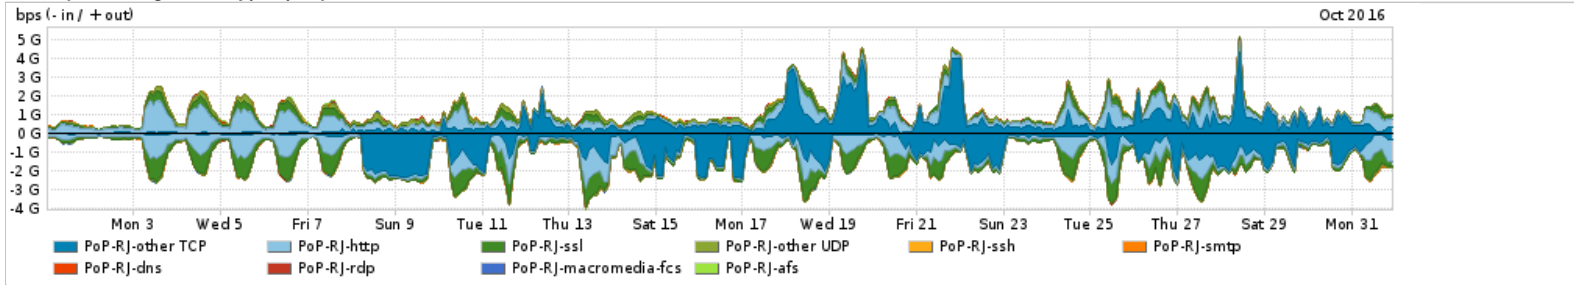

PROFILE	PROFILE	IN	OUT	TOTAL	
<input type="checkbox"/>	PoP-RJ	PoP-MT	66.19 Kbps	5.14 Mbps	5.21 Mbps

Distribuição do tráfego do PoP-RJ por estado, província ou similar

Average | Max | PCT95

PROFILE	REGION	IN	OUT	TOTAL	
<input type="checkbox"/>	PoP-RJ	Illinois	200.97 Mbps	74.46 Mbps	275.43 Mbps
<input type="checkbox"/>	PoP-RJ	California	132.38 Mbps	131.07 Mbps	263.46 Mbps
<input type="checkbox"/>	PoP-RJ	Massachusetts	172.22 Mbps	21.32 Mbps	193.54 Mbps
<input type="checkbox"/>	PoP-RJ	Geneve	66.24 Mbps	6.35 Mbps	72.60 Mbps
<input type="checkbox"/>	PoP-RJ	Rio de Janeiro	3.45 Mbps	66.73 Mbps	70.18 Mbps
<input type="checkbox"/>	PoP-RJ	Nebraska	51.31 Mbps	3.33 Mbps	54.64 Mbps
<input type="checkbox"/>	PoP-RJ	Oxfordshire	25.66 Mbps	28.90 Mbps	54.56 Mbps
<input type="checkbox"/>	PoP-RJ	Florida	30.81 Mbps	19.05 Mbps	49.86 Mbps
<input type="checkbox"/>	PoP-RJ	Wisconsin	18.34 Mbps	20.54 Mbps	38.88 Mbps
<input type="checkbox"/>	PoP-RJ	Tennessee	24.44 Mbps	8.45 Mbps	32.88 Mbps
<input type="checkbox"/>	PoP-RJ	Emilia-Romagna	28.13 Mbps	150.08 Kbps	28.28 Mbps
<input type="checkbox"/>	PoP-RJ	Virginia	18.87 Mbps	7.93 Mbps	26.80 Mbps
<input type="checkbox"/>	PoP-RJ	Delaware	14.34 Mbps	10.47 Mbps	24.82 Mbps
<input type="checkbox"/>	PoP-RJ	London, City of	13.64 Mbps	10.51 Mbps	24.15 Mbps
<input type="checkbox"/>	PoP-RJ	Mazowieckie	132.94 Kbps	20.83 Mbps	20.97 Mbps

Distribuição do tráfego do PoP-RJ por aplicação (análise em camada 3 e 4)

Average | Max | PCT95

PROFILE	APPLICATION	IN	OUT	TOTAL	
<input type="checkbox"/>	PoP-RJ	other TCP	656.86 Mbps	508.81 Mbps	1.17 Gbps
<input type="checkbox"/>	PoP-RJ	http	397.29 Mbps	390.94 Mbps	788.23 Mbps