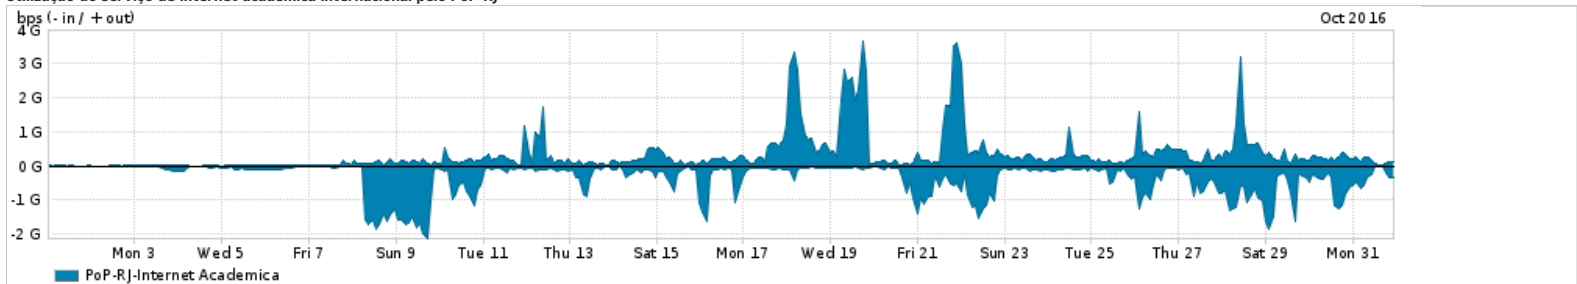

Os gráficos apresentados neste relatório de tráfego estão em formato stack, o que significa que seu valor é uma composição da soma dos componentes listados nas legendas localizadas logo abaixo dos gráficos. Os gráficos estão em "bps x tempo" e possuem dois eixos verticais, Out (positivo) e In (negativo).  
 A primeira coluna da tabela define o ponto de referência para entendimento dos valores de In e Out.  
 A contabilização do tráfego é sob o ponto de vista do AS da RNP, AS1916.

Utilização do serviço de Internet Commodity pelo PoP-RJ

Average | Max | PCT95

PROFILE	PROFILE	IN	OUT	TOTAL	
<input type="checkbox"/>	PoP-RJ	Internet Commodity	287.47 Mbps	232.93 Mbps	520.39 Mbps

Utilização das trocas de tráfego comerciais no Brasil pelo PoP-RJ

Average | Max | PCT95

PROFILE	PROFILE	IN	OUT	TOTAL	
<input type="checkbox"/>	PoP-RJ	Parceiros	761.81 Mbps	385.36 Mbps	1.15 Gbps

Utilização do serviço de Internet acadêmica internacional pelo PoP-RJ

Average | Max | PCT95