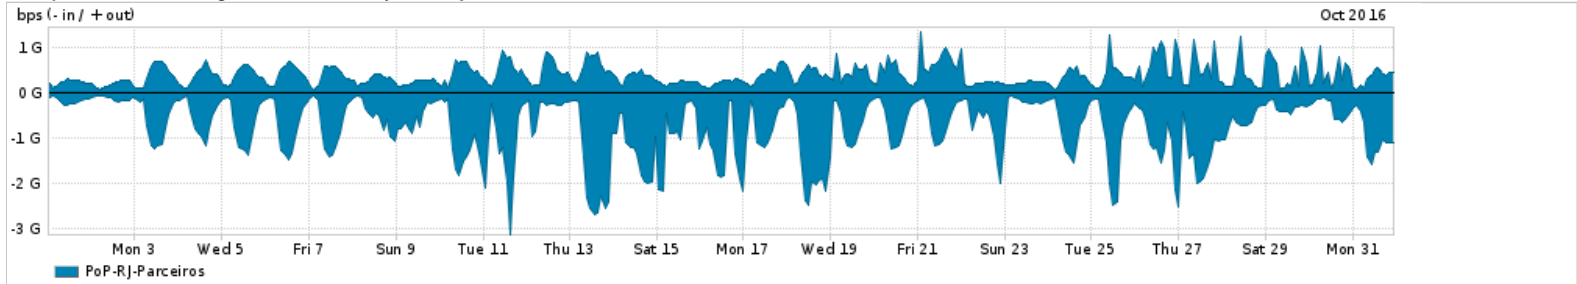

Os gráficos apresentados neste relatório de tráfego estão em formato stack, o que significa que seu valor é uma composição da soma dos componentes listados nas legendas localizadas logo abaixo dos gráficos. Os gráficos estão em "bps x tempo" e possuem dois eixos verticais, Out (positivo) e In (negativo).  
 A primeira coluna da tabela define o ponto de referência para entendimento dos valores de In e Out.  
 A contabilização do tráfego é sob o ponto de vista do AS da RNP, AS1916.

Legenda:  
 PoP - Ponto de presença da RNP  
 Parceiros - Provedores comerciais que a RNP mantém acordos de troca de tráfego  
 Internet Acadêmica - Acesso às redes acadêmicas internacionais, serviço atualmente provido pela RedClara  
 Internet commodity - Acesso pago à Internet global que é oferecido pela RNP aos seus clientes  
 ASN - Número do sistema autônomo  
 Profile - Objeto gerenciável definido arbitrariamente no Peakflow através de diversos parâmetros (ex: bloco cidr, peer-as, as-path, bgp community, interface, etc)

Utilização do serviço de Internet Commodity pelo PoP-RJ

Average | Max | PCT95

PROFILE	PROFILE	IN	OUT	TOTAL	
<input type="checkbox"/>	PoP-RJ	Internet Commodity	287.47 Mbps	232.93 Mbps	520.39 Mbps

Utilização das trocas de tráfego comerciais no Brasil pelo PoP-RJ