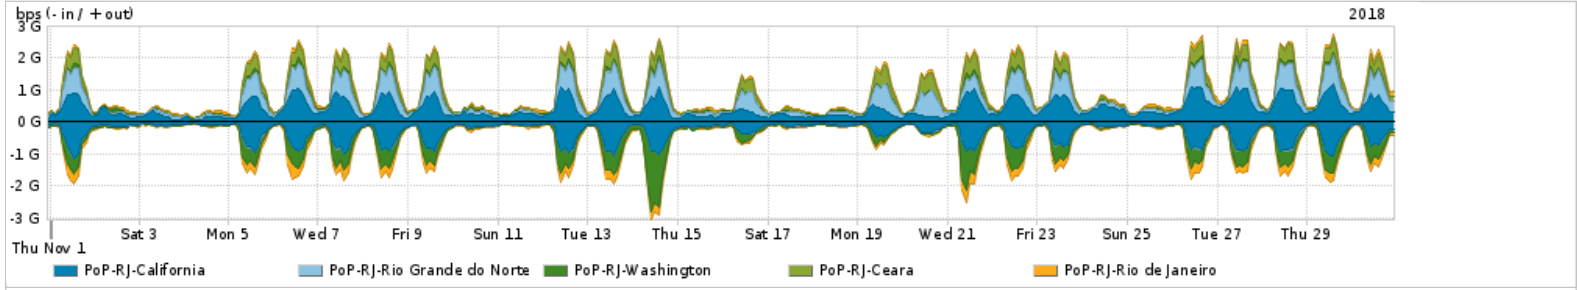

PROFILE	PROFILE	IN	OUT	TOTAL
☐	PoP-RJ	PoP-RO	113.48 Kbps	5.66 Mbps	5.78 Mbps

Distribuição do tráfego do PoP-RJ por estado, província ou similar

Average | Max | PCT95

	PROFILE	REGION	IN	OUT	TOTAL
☒	PoP-RJ	California	301.15 Mbps	399.36 Mbps	700.51 Mbps
☒	PoP-RJ	Rio Grande do Norte	5.46 Mbps	273.02 Mbps	278.48 Mbps
☒	PoP-RJ	Washington	185.23 Mbps	42.21 Mbps	227.44 Mbps
☒	PoP-RJ	Ceara	3.38 Mbps	158.27 Mbps	161.65 Mbps
☒	PoP-RJ	Rio de Janeiro	91.73 Mbps	57.53 Mbps	149.26 Mbps
☐	PoP-RJ	Pernambuco	4.68 Mbps	133.02 Mbps	137.69 Mbps
☐	PoP-RJ	Massachusetts	130.12 Mbps	7.19 Mbps	137.31 Mbps
☐	PoP-RJ	Maranhao	2.25 Mbps	114.97 Mbps	117.22 Mbps
☐	PoP-RJ	Sao Paulo	37.97 Mbps	40.69 Mbps	78.66 Mbps
☐	PoP-RJ	Virginia	47.97 Mbps	23.16 Mbps	71.13 Mbps
☐	PoP-RJ	Minas Gerais	56.91 Mbps	11.93 Mbps	68.85 Mbps
☐	PoP-RJ	Paraiba	1.39 Mbps	67.11 Mbps	68.50 Mbps
☐	PoP-RJ	Distrito Federal	20.45 Mbps	20.43 Mbps	40.88 Mbps
☐	PoP-RJ	Arizona	36.86 Mbps	1.14 Mbps	37.99 Mbps
☐	PoP-RJ	Florida	14.76 Mbps	6.43 Mbps	21.18 Mbps