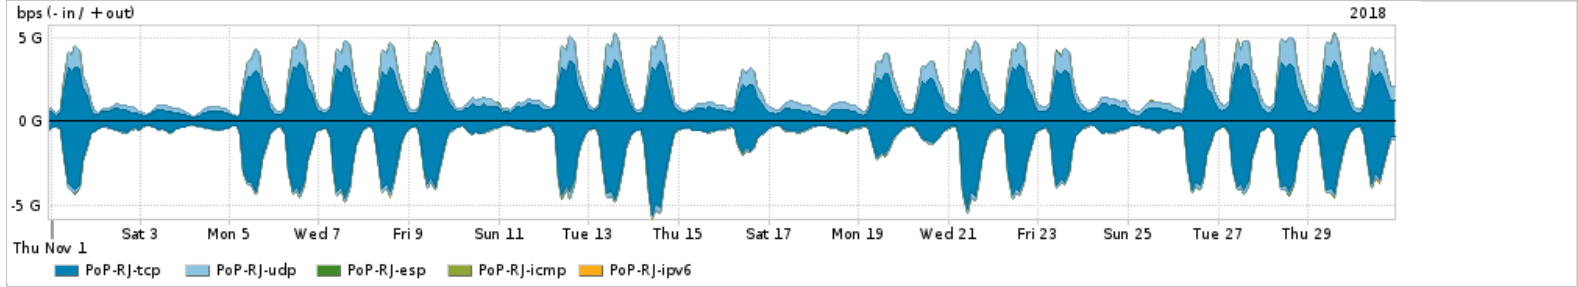

PROFILE	APPLICATION	IN	OUT	TOTAL
☒	PoP-RJ	quit	24.60 Mbps	404.11 Mbps	428.72 Mbps
☒	PoP-RJ	other UDP	67.63 Mbps	139.52 Mbps	207.15 Mbps
☒	PoP-RJ	other TCP	58.77 Mbps	95.01 Mbps	153.78 Mbps
☐	PoP-RJ	ldap	2.74 Mbps	38.90 Mbps	41.63 Mbps
☐	PoP-RJ	ssh	11.83 Mbps	7.76 Mbps	19.59 Mbps
☐	PoP-RJ	rsync	16.49 Mbps	6.13 Kbps	16.50 Mbps
☐	PoP-RJ	smtp	3.88 Mbps	5.96 Mbps	9.84 Mbps
☐	PoP-RJ	dns	2.66 Mbps	3.65 Mbps	6.30 Mbps

Distribuição do tráfego do PoP-RJ por protocolo

Average | Max | PCT95

	PROFILE	PROTOCOL	IN	OUT	TOTAL
☒	PoP-RJ	tcp	1.38 Gbps	1.35 Gbps	2.73 Gbps
☒	PoP-RJ	udp	102.75 Mbps	593.89 Mbps	696.64 Mbps
☒	PoP-RJ	esp	5.87 Mbps	1.76 Mbps	7.63 Mbps
☒	PoP-RJ	icmp	788.82 Kbps	1.23 Mbps	2.01 Mbps
☒	PoP-RJ	ipv6	1.40 Mbps	509.12 Kbps	1.91 Mbps
☐	PoP-RJ	gre	239.95 Kbps	411.23 Kbps	651.17 Kbps
☐	PoP-RJ	ipv6-icmp	910.00 bps	397.00 bps	1.31 Kbps
☐	PoP-RJ	ipencap	453.00 bps	0.00 bps	453.00 bps
☐	PoP-RJ	wsn	1.00 bps	0.00 bps	1.00 bps
☐	PoP-RJ	ipcomp	0.00 bps	0.00 bps	0.00 bps

For assistance with this product, please contact support at <https://support.arbornetworks.com>