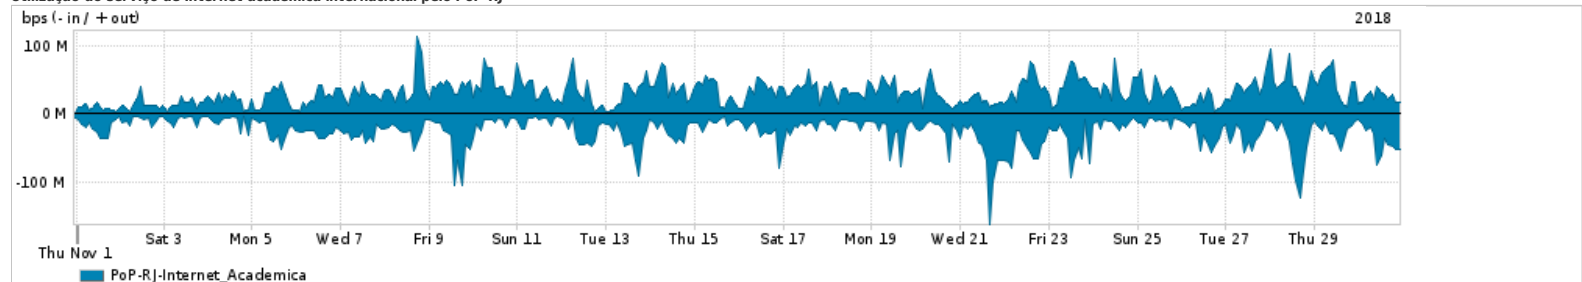

Os gráficos apresentados neste relatório de tráfego estão em formato stack, o que significa que seu valor é uma composição da soma dos componentes listados nas legendas localizadas logo abaixo dos gráficos. Os gráficos estão em "bps x tempo" e possuem dois eixos verticais, Out (positivo) e In (negativo).

Average | Max | PCT95

PROFILE	PROFILE	IN	OUT	TOTAL
<input checked="" type="checkbox"/> PoP-RJ	Internet_Commodity	271.85 Mbps	215.24 Mbps	487.09 Mbps

Utilização das trocas de tráfego comerciais no Brasil pelo PoP-RJ

Average | Max | PCT95

PROFILE	PROFILE	IN	OUT	TOTAL
<input checked="" type="checkbox"/> PoP-RJ	Parceiros	996.45 Mbps	701.87 Mbps	1.70 Gbps

Utilização do serviço de Internet acadêmica internacional pelo PoP-RJ