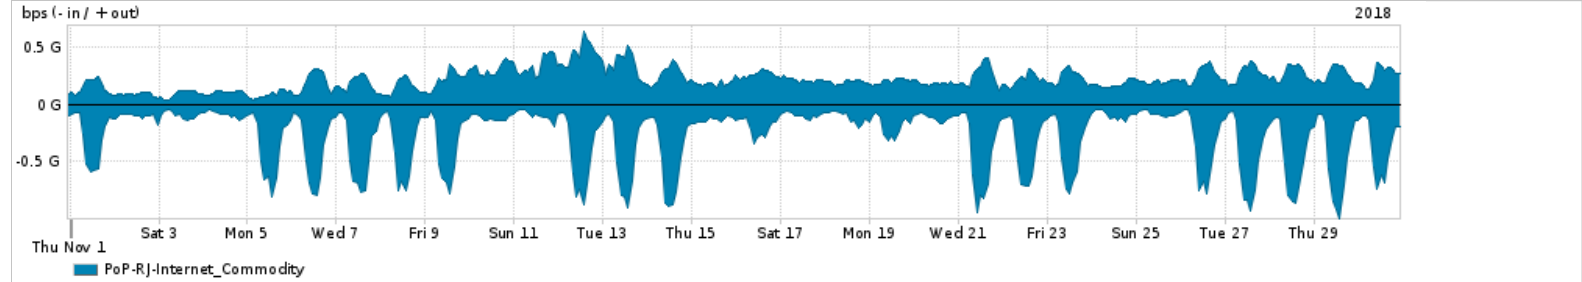

Os gráficos apresentados neste relatório de tráfego estão em formato stack, o que significa que seu valor é uma composição da soma dos componentes listados nas legendas localizadas logo abaixo dos gráficos. Os gráficos estão em "bps x tempo" e possuem dois eixos verticais, Out (positivo) e In (negativo).

A primeira coluna da tabela define o ponto de referência para entendimento dos valores de In e Out.

A contabilização do tráfego é sob o ponto de vista do AS da RNP, AS1916.

Legenda:

PoP - Ponto de presença da RNP

ASN - Número do sistema autônomo

Profile - Objeto gerenciável definido arbitrariamente no Peakflow através de diversos parâmetros (ex: bloco cidr, peer-as, as-path, bgp community, interface, etc)

Utilização do serviço de Internet Commodity pelo PoP-RJ

Average | Max | PCT95

PROFILE	PROFILE	IN	OUT	TOTAL
<input checked="" type="checkbox"/> PoP-RJ	Internet_Commodity	271.85 Mbps	215.24 Mbps	487.09 Mbps

Utilização das trocas de tráfego comerciais no Brasil pelo PoP-RJ