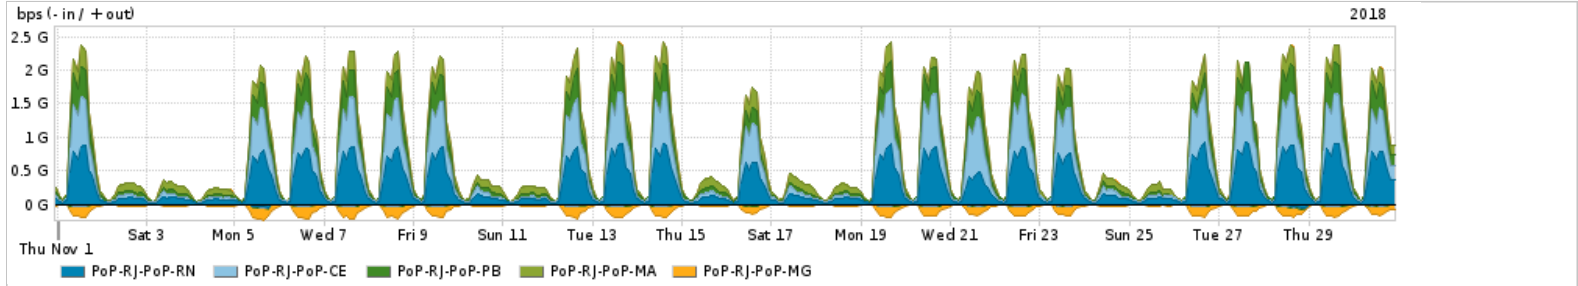

Interesse de tráfego do PoP-RJ com os outros PoPs da RNP

Average | Max | PCT95

	PROFILE	PROFILE	IN	OUT	TOTAL
☒	PoP-RJ	PoP-RN	5.41 Mbps	289.27 Mbps	294.68 Mbps
☒	PoP-RJ	PoP-CE	3.80 Mbps	232.98 Mbps	236.78 Mbps
☒	PoP-RJ	PoP-PB	2.46 Mbps	141.04 Mbps	143.50 Mbps
☒	PoP-RJ	PoP-MA	2.19 Mbps	116.87 Mbps	119.06 Mbps
☒	PoP-RJ	PoP-MG	53.81 Mbps	363.84 Kbps	54.17 Mbps
☐	PoP-RJ	PoP-DF	16.32 Mbps	14.95 Mbps	31.27 Mbps
☐	PoP-RJ	PoP-PR	29.35 Mbps	3.61 Kbps	29.35 Mbps
☐	PoP-RJ	PoP-SP	27.47 Mbps	815.11 Kbps	28.29 Mbps
☐	PoP-RJ	PoP-AM	5.50 Mbps	5.44 Mbps	10.93 Mbps