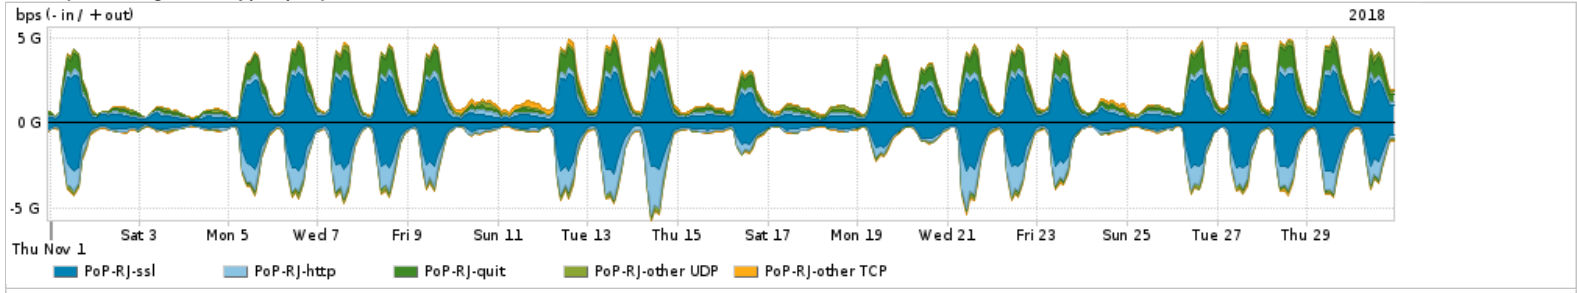

	PROFILE	PROFILE	IN	OUT	TOTAL
<input type="checkbox"/>	PoP-RJ	PoP-RO	113.48 Kbps	5.66 Mbps	5.78 Mbps

Distribuição do tráfego do PoP-RJ por estado, província ou similar

Average | Max | PCT95

	PROFILE	REGION	IN	OUT	TOTAL
<input checked="" type="checkbox"/>	PoP-RJ	California	301.15 Mbps	399.36 Mbps	700.51 Mbps
<input checked="" type="checkbox"/>	PoP-RJ	Rio Grande do Norte	5.46 Mbps	273.02 Mbps	278.48 Mbps
<input checked="" type="checkbox"/>	PoP-RJ	Washington	185.23 Mbps	42.21 Mbps	227.44 Mbps
<input checked="" type="checkbox"/>	PoP-RJ	Ceara	3.38 Mbps	158.27 Mbps	161.65 Mbps
<input checked="" type="checkbox"/>	PoP-RJ	Rio de Janeiro	91.73 Mbps	57.53 Mbps	149.26 Mbps
<input type="checkbox"/>	PoP-RJ	Pernambuco	4.68 Mbps	133.02 Mbps	137.69 Mbps
<input type="checkbox"/>	PoP-RJ	Massachusetts	130.12 Mbps	7.19 Mbps	137.31 Mbps
<input type="checkbox"/>	PoP-RJ	Maranhao	2.25 Mbps	114.97 Mbps	117.22 Mbps
<input type="checkbox"/>	PoP-RJ	Sao Paulo	37.97 Mbps	40.69 Mbps	78.66 Mbps
<input type="checkbox"/>	PoP-RJ	Virginia	47.97 Mbps	23.16 Mbps	71.13 Mbps
<input type="checkbox"/>	PoP-RJ	Minas Gerais	56.91 Mbps	11.93 Mbps	68.85 Mbps
<input type="checkbox"/>	PoP-RJ	Paraiba	1.39 Mbps	67.11 Mbps	68.50 Mbps
<input type="checkbox"/>	PoP-RJ	Distrito Federal	20.45 Mbps	20.43 Mbps	40.88 Mbps
<input type="checkbox"/>	PoP-RJ	Arizona	36.86 Mbps	1.14 Mbps	37.99 Mbps
<input type="checkbox"/>	PoP-RJ	Florida	14.76 Mbps	6.43 Mbps	21.18 Mbps

Distribuição do tráfego do PoP-RJ por aplicação (análise em camada 3 e 4)

Average | Max | PCT95

	PROFILE	APPLICATION	IN	OUT	TOTAL
<input checked="" type="checkbox"/>	PoP-RJ	ssl	873.99 Mbps	1.05 Gbps	1.93 Gbps
<input checked="" type="checkbox"/>	PoP-RJ	http	407.83 Mbps	176.97 Mbps	584.81 Mbps