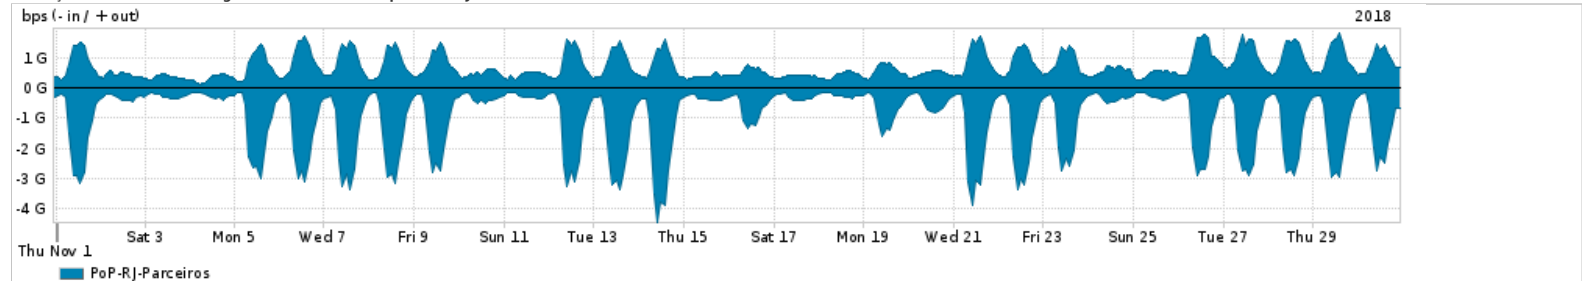

Os gráficos apresentados neste relatório de tráfego estão em formato stack, o que significa que seu valor é uma composição da soma dos componentes listados nas legendas localizadas logo abaixo dos gráficos. Os gráficos estão em "bps x tempo" e possuem dois eixos verticais, Out (positivo) e In (negativo).

A primeira coluna da tabela define o ponto de referência para entendimento dos valores de In e Out.

A contabilização do tráfego é sob o ponto de vista do AS da RNP, AS1916.

Legenda:

PoP - Ponto de presença da RNP

ASN - Número do sistema autônomo

Profile - Objeto gerenciável definido arbitrariamente no Peakflow através de diversos parâmetros (ex: bloco cidr, peer-as, as-path, bgp community, interface, etc)

Utilização do serviço de Internet Commodity pelo PoP-RJ

Average | Max | PCT95

PROFILE	PROFILE	IN	OUT	TOTAL
<input checked="" type="checkbox"/> PoP-RJ	Internet_Commodity	271.85 Mbps	215.24 Mbps	487.09 Mbps

Utilização das trocas de tráfego comerciais no Brasil pelo PoP-RJ