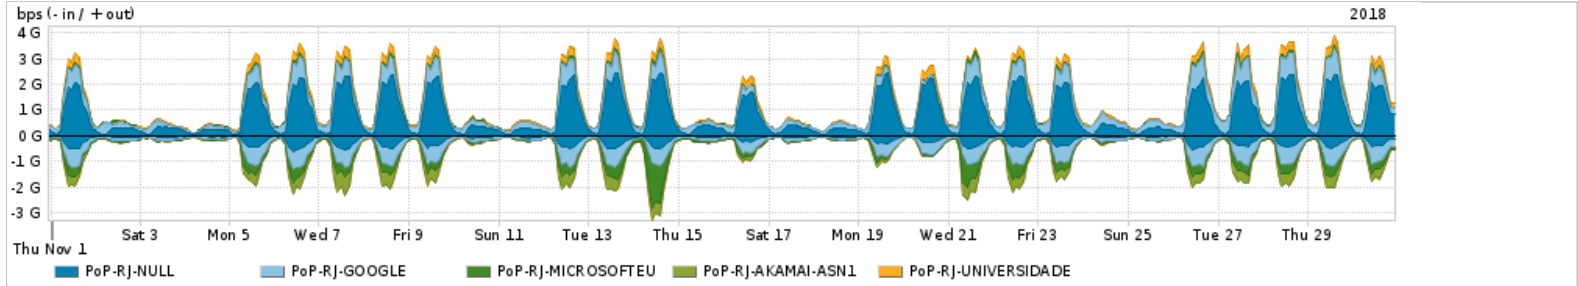

Os gráficos apresentados neste relatório de tráfego estão em formato stack, o que significa que seu valor é uma composição da soma dos componentes listados nas legendas localizadas logo abaixo dos gráficos. Os gráficos estão em "bps x tempo" e possuem dois eixos verticais, Out (positivo) e In (negativo).

Average | Max | PCT95

PROFILE	PROFILE	IN	OUT	TOTAL
<input checked="" type="checkbox"/> PoP-RJ	Internet_Commodity	271.85 Mbps	215.24 Mbps	487.09 Mbps

Utilização das trocas de tráfego comerciais no Brasil pelo PoP-RJ

Average | Max | PCT95

PROFILE	PROFILE	IN	OUT	TOTAL
<input checked="" type="checkbox"/> PoP-RJ	Parceiros	996.45 Mbps	701.87 Mbps	1.70 Gbps

Utilização do serviço de Internet acadêmica internacional pelo PoP-RJ

Average | Max | PCT95

PROFILE	PROFILE	IN	OUT	TOTAL
<input checked="" type="checkbox"/> PoP-RJ	Internet_Academica	25.51 Mbps	31.22 Mbps	56.73 Mbps

Redes (AS's de origem) mais acessadas pelo PoP-RJ

Average | Max | PCT95