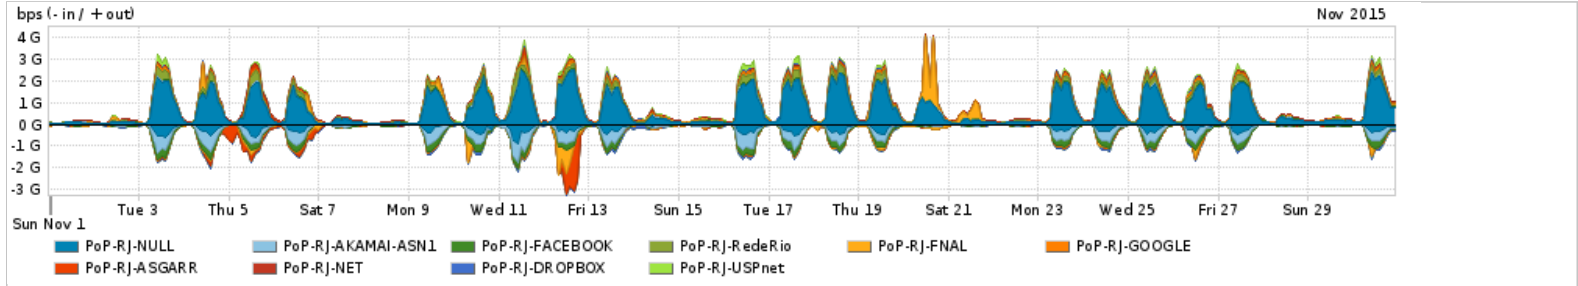

Os gráficos apresentados neste relatório de tráfego estão em formato stack, o que significa que seu valor é uma composição da soma dos componentes listados nas legendas localizadas logo abaixo dos gráficos. Os gráficos estão em "bps x tempo" e possuem dois eixos verticais, Out (positivo) e In (negativo).
 A primeira coluna da tabela define o ponto de referência para entendimento dos valores de In e Out.
 A contabilização do tráfego é sob o ponto de vista do AS da RNP, AS1916.

Utilização do serviço de Internet Commodity pelo PoP-RJ

Average | Max | PCT95

PROFILE	PROFILE	IN	OUT	TOTAL	
<input type="checkbox"/>	PoP-RJ	Internet Commodity	372.06 Mbps	122.80 Mbps	494.86 Mbps

Utilização das trocas de tráfego comerciais no Brasil pelo PoP-RJ

Average | Max | PCT95

PROFILE	PROFILE	IN	OUT	TOTAL	
<input type="checkbox"/>	PoP-RJ	Parceiros	503.03 Mbps	415.59 Mbps	918.63 Mbps

Utilização do serviço de Internet acadêmica internacional pelo PoP-RJ

Average | Max | PCT95

PROFILE	PROFILE	IN	OUT	TOTAL	
<input type="checkbox"/>	PoP-RJ	Internet Acadêmica	180.38 Mbps	66.23 Mbps	246.61 Mbps

Redes (AS's de origem) mais acessadas pelo PoP-RJ

Average | Max | PCT95

PROFILE	AS NAME	ASN	IN	OUT	TOTAL	
<input type="checkbox"/>	PoP-RJ	NULL	0	118.07 Mbps	643.40 Mbps	761.47 Mbps
<input type="checkbox"/>	PoP-RJ	AKAMAI-ASN1	20940	161.70 Mbps	4.75 Mbps	166.44 Mbps
<input type="checkbox"/>	PoP-RJ	FACEBOOK	32934	93.28 Mbps	15.01 Mbps	108.30 Mbps
<input type="checkbox"/>	PoP-RJ	RedeRio	2715	32.14 Kbps	85.10 Mbps	85.13 Mbps
<input type="checkbox"/>	PoP-RJ	FNAL	3152	31.14 Mbps	45.74 Mbps	76.88 Mbps
<input type="checkbox"/>	PoP-RJ	GOOGLE	15169	9.74 Mbps	41.90 Mbps	51.65 Mbps
<input type="checkbox"/>	PoP-RJ	ASGARR	137	38.05 Mbps	9.32 Mbps	47.37 Mbps
<input type="checkbox"/>	PoP-RJ	NET	28573	1.53 Mbps	43.53 Mbps	45.06 Mbps
<input type="checkbox"/>	PoP-RJ	DROPBOX	19679	31.78 Mbps	7.95 Mbps	39.73 Mbps
<input type="checkbox"/>	PoP-RJ	USPnet	28571	3.02 Kbps	38.84 Mbps	38.84 Mbps