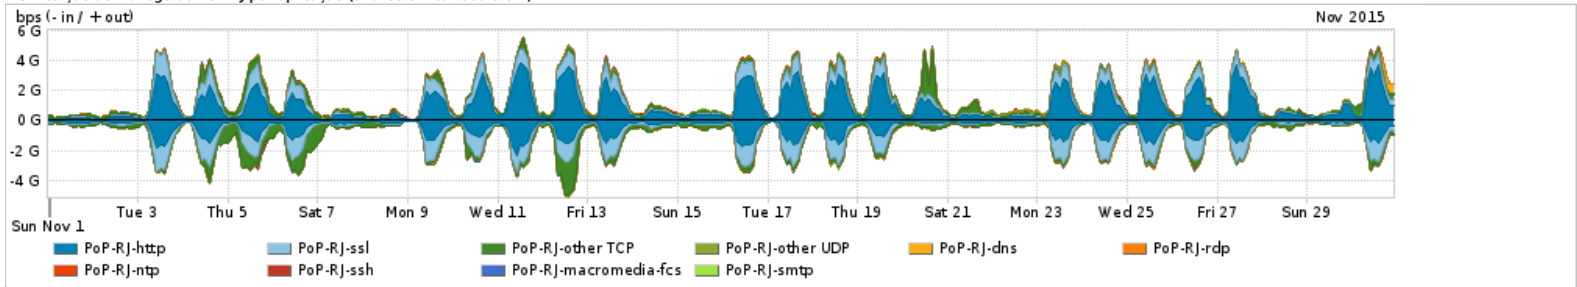

PROFILE	PROFILE	IN	OUT	TOTAL	
<input type="checkbox"/>	PoP-RJ	PoP-PI	771.86 Kbps	29.41 Mbps	30.18 Mbps

Distribuição do tráfego do PoP-RJ por estado, província ou similar

Average | Max | PCT95

PROFILE	REGION	IN	OUT	TOTAL	
<input type="checkbox"/>	PoP-RJ	Massachusetts	210.51 Mbps	12.54 Mbps	223.05 Mbps
<input type="checkbox"/>	PoP-RJ	California	101.88 Mbps	71.40 Mbps	173.28 Mbps
<input type="checkbox"/>	PoP-RJ	Rio de Janeiro	4.49 Mbps	111.93 Mbps	116.42 Mbps
<input type="checkbox"/>	PoP-RJ	Sao Paulo	9.42 Mbps	86.81 Mbps	96.22 Mbps
<input type="checkbox"/>	PoP-RJ	Illinois	35.13 Mbps	49.34 Mbps	84.47 Mbps
<input type="checkbox"/>	PoP-RJ	Virginia	46.01 Mbps	16.87 Mbps	62.87 Mbps
<input type="checkbox"/>	PoP-RJ	Minas Gerais	405.17 Kbps	54.77 Mbps	55.17 Mbps
<input type="checkbox"/>	PoP-RJ	Distrito Federal	5.53 Mbps	46.06 Mbps	51.58 Mbps
<input type="checkbox"/>	PoP-RJ	Tennessee	37.84 Mbps	5.68 Mbps	43.52 Mbps
<input type="checkbox"/>	PoP-RJ	Colorado	40.45 Mbps	1.19 Mbps	41.64 Mbps
<input type="checkbox"/>	PoP-RJ	Emilia-Romagna	33.90 Mbps	3.86 Mbps	37.76 Mbps
<input type="checkbox"/>	PoP-RJ	Pernambuco	699.65 Kbps	33.18 Mbps	33.87 Mbps
<input type="checkbox"/>	PoP-RJ	Ceara	5.03 Mbps	27.37 Mbps	32.40 Mbps
<input type="checkbox"/>	PoP-RJ	Para	913.48 Kbps	29.15 Mbps	30.06 Mbps
<input type="checkbox"/>	PoP-RJ	Rio Grande do Norte	791.90 Kbps	27.02 Mbps	27.81 Mbps

Distribuição do tráfego do PoP-RJ por aplicação (análise em camada 3 e 4)

Average | Max | PCT95

PROFILE	APPLICATION	IN	OUT	TOTAL	
<input type="checkbox"/>	PoP-RJ	http	459.82 Mbps	950.65 Mbps	1.41 Gbps
<input type="checkbox"/>	PoP-RJ	ssl	414.53 Mbps	325.24 Mbps	739.78 Mbps