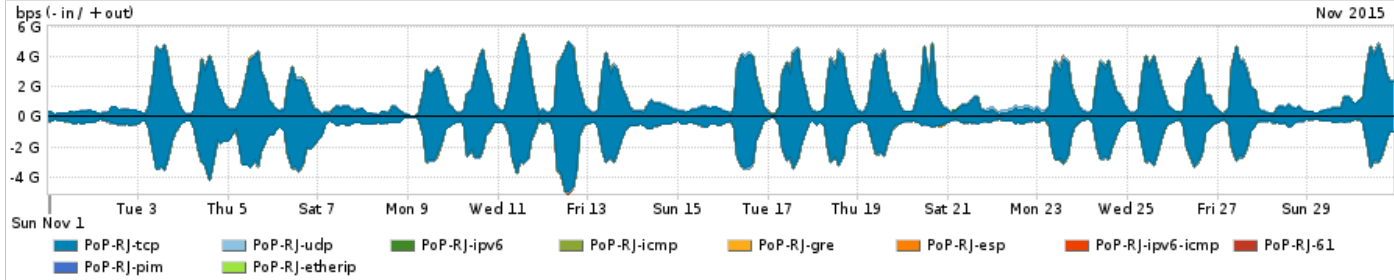

Distribuição do tráfego do PoP-RJ por aplicação (análise em camada 3 e 4)

Average | Max | PCT95

PROFILE	APPLICATION	IN	OUT	TOTAL	
<input type="checkbox"/>	PoP-RJ	http	459.82 Mbps	950.65 Mbps	1.41 Gbps
<input type="checkbox"/>	PoP-RJ	ssl	414.53 Mbps	325.24 Mbps	739.78 Mbps

	PROFILE	APPLICATION	IN	OUT	TOTAL	
<input type="checkbox"/>	PoP-RJ		other TCP	264.23 Mbps	169.01 Mbps	433.24 Mbps
<input type="checkbox"/>	PoP-RJ		other UDP	35.64 Mbps	75.54 Mbps	111.19 Mbps
<input type="checkbox"/>	PoP-RJ		dns	2.30 Mbps	10.88 Mbps	13.17 Mbps
<input type="checkbox"/>	PoP-RJ		rdp	2.30 Mbps	10.41 Mbps	12.71 Mbps
<input type="checkbox"/>	PoP-RJ		ntp	2.12 Mbps	10.05 Mbps	12.17 Mbps
<input type="checkbox"/>	PoP-RJ		ssh	4.09 Mbps	6.02 Mbps	10.11 Mbps
<input type="checkbox"/>	PoP-RJ		macromedia-fcs	5.76 Mbps	1.42 Mbps	7.18 Mbps
<input type="checkbox"/>	PoP-RJ		smtp	2.29 Mbps	3.89 Mbps	6.19 Mbps

Distribuição do tráfego do PoP-RJ por protocolo

Average | Max | PCT95

	PROFILE	PROTOCOL	IN	OUT	TOTAL	
<input type="checkbox"/>	PoP-RJ		tcp	1.16 Gbps	1.48 Gbps	2.64 Gbps
<input type="checkbox"/>	PoP-RJ		udp	40.46 Mbps	89.90 Mbps	130.36 Mbps
<input type="checkbox"/>	PoP-RJ		ipv6	904.13 Kbps	1.32 Mbps	2.22 Mbps
<input type="checkbox"/>	PoP-RJ		icmp	712.49 Kbps	1.02 Mbps	1.73 Mbps
<input type="checkbox"/>	PoP-RJ		gre	564.32 Kbps	692.23 Kbps	1.26 Mbps
<input type="checkbox"/>	PoP-RJ		esp	87.12 Kbps	197.71 Kbps	284.83 Kbps
<input type="checkbox"/>	PoP-RJ		ipv6-icmp	1.11 Kbps	15.00 bps	1.12 Kbps
<input type="checkbox"/>	PoP-RJ		61	217.00 bps	0.00 bps	217.00 bps
<input type="checkbox"/>	PoP-RJ		pim	16.00 bps	0.00 bps	16.00 bps
<input type="checkbox"/>	PoP-RJ		etherip	1.00 bps	0.00 bps	1.00 bps