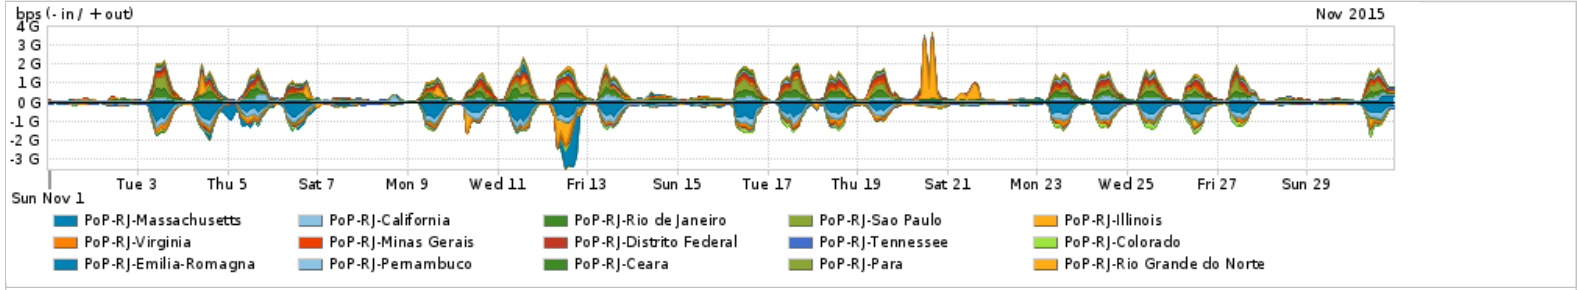

PROFILE	PROFILE	IN	OUT	TOTAL	
☐	PoP-RJ	PoP-PI	771.86 Kbps	29.41 Mbps	30.18 Mbps

Distribuição do tráfego do PoP-RJ por estado, província ou similar

Average | Max | PCT95

PROFILE	REGION	IN	OUT	TOTAL	
☐	PoP-RJ	Massachusetts	210.51 Mbps	12.54 Mbps	223.05 Mbps
☐	PoP-RJ	California	101.88 Mbps	71.40 Mbps	173.28 Mbps
☐	PoP-RJ	Rio de Janeiro	4.49 Mbps	111.93 Mbps	116.42 Mbps
☐	PoP-RJ	Sao Paulo	9.42 Mbps	86.81 Mbps	96.22 Mbps
☐	PoP-RJ	Illinois	35.13 Mbps	49.34 Mbps	84.47 Mbps
☐	PoP-RJ	Virginia	46.01 Mbps	16.87 Mbps	62.87 Mbps
☐	PoP-RJ	Minas Gerais	405.17 Kbps	54.77 Mbps	55.17 Mbps
☐	PoP-RJ	Distrito Federal	5.53 Mbps	46.06 Mbps	51.58 Mbps
☐	PoP-RJ	Tennessee	37.84 Mbps	5.68 Mbps	43.52 Mbps
☐	PoP-RJ	Colorado	40.45 Mbps	1.19 Mbps	41.64 Mbps
☐	PoP-RJ	Emilia-Romagna	33.90 Mbps	3.86 Mbps	37.76 Mbps
☐	PoP-RJ	Pernambuco	699.65 Kbps	33.18 Mbps	33.87 Mbps
☐	PoP-RJ	Ceara	5.03 Mbps	27.37 Mbps	32.40 Mbps
☐	PoP-RJ	Para	913.48 Kbps	29.15 Mbps	30.06 Mbps
☐	PoP-RJ	Rio Grande do Norte	791.90 Kbps	27.02 Mbps	27.81 Mbps