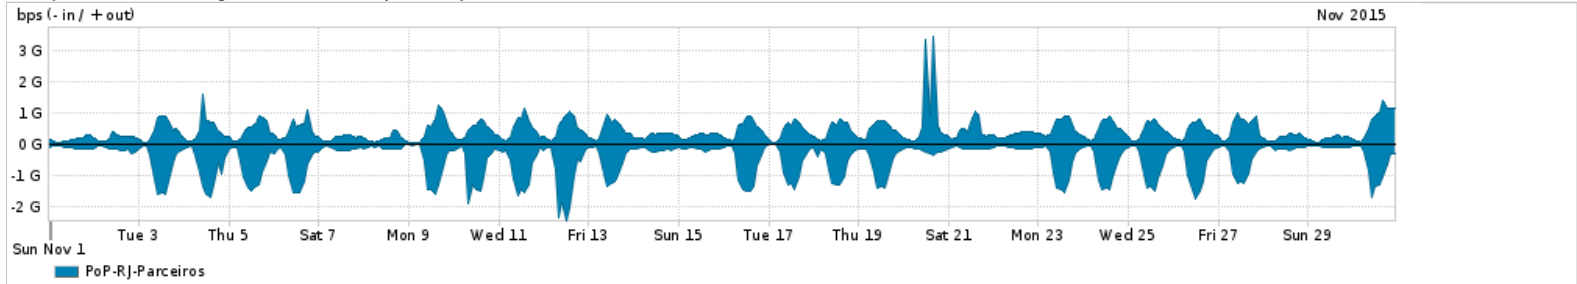

Os gráficos apresentados neste relatório de tráfego estão em formato stack, o que significa que seu valor é uma composição da soma dos componentes listados nas legendas localizadas logo abaixo dos gráficos. Os gráficos estão em "bps x tempo" e possuem dois eixos verticais, Out (positivo) e In (negativo).
 A primeira coluna da tabela define o ponto de referência para entendimento dos valores de In e Out.
 A contabilização do tráfego é sob o ponto de vista do AS da RNP, AS1916.

- Legenda:
- PoP - Ponto de presença da RNP
 - Parceiros - Provedores comerciais que a RNP mantém acordos de troca de tráfego
 - Internet Acadêmica - Acesso às redes acadêmicas internacionais, serviço atualmente provido pela RedClara
 - Internet commodity - Acesso pago à Internet global que é oferecido pela RNP aos seus clientes
 - ASN - Número do sistema autônomo
 - Profile - Objeto gerenciável definido arbitrariamente no Peakflow através de diversos parâmetros (ex: bloco cidr, peer-as, as-path, bgp community, interface, etc)

Utilização do serviço de Internet Commodity pelo PoP-RJ

Average | Max | PCT95

PROFILE	PROFILE	IN	OUT	TOTAL	
<input type="checkbox"/>	PoP-RJ	Internet Commodity	372.06 Mbps	122.80 Mbps	494.86 Mbps

Utilização das trocas de tráfego comerciais no Brasil pelo PoP-RJ