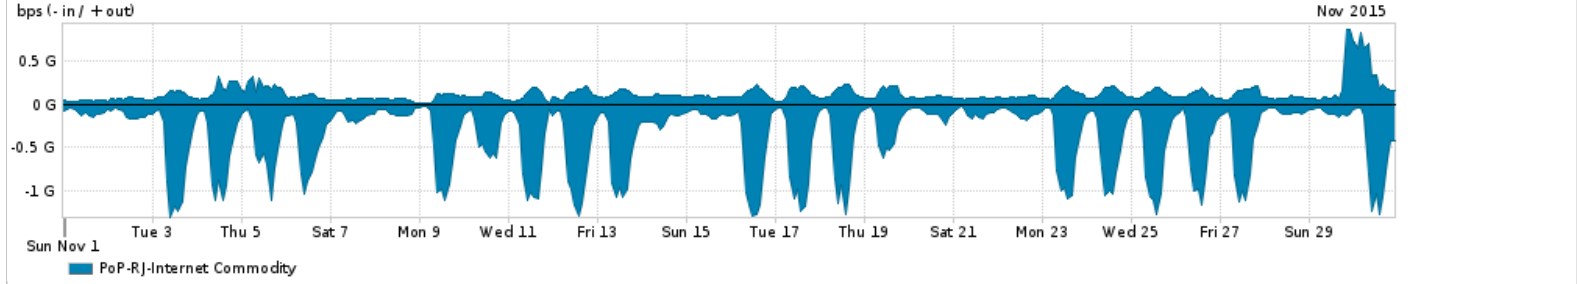

Os gráficos apresentados neste relatório de tráfego estão em formato stack, o que significa que seu valor é uma composição da soma dos componentes listados nas legendas localizadas logo abaixo dos gráficos. Os gráficos estão em "bps x tempo" e possuem dois eixos verticais, Out (positivo) e In (negativo).
 A primeira coluna da tabela define o ponto de referência para entendimento dos valores de In e Out.
 A contabilização do tráfego é sob o ponto de vista do AS da RNP, AS1916.

- Legenda:
- PoP - Ponto de presença da RNP
 - Parceiros - Provedores comerciais que a RNP mantém acordos de troca de tráfego
 - Internet Acadêmica - Acesso às redes acadêmicas internacionais, serviço atualmente provido pela RedClara
 - Internet commodity - Acesso pago à Internet global que é oferecido pela RNP aos seus clientes
 - ASN - Número do sistema autônomo
 - Profile - Objeto gerenciável definido arbitrariamente no Peakflow através de diversos parâmetros (ex: bloco cidr, peer-as, as-path, bgp community, interface, etc)

Utilização do serviço de Internet Commodity pelo PoP-RJ

Average | Max | PCT95

PROFILE	PROFILE	IN	OUT	TOTAL	
<input type="checkbox"/>	PoP-RJ	Internet Commodity	372.06 Mbps	122.80 Mbps	494.86 Mbps

Utilização das trocas de tráfego comerciais no Brasil pelo PoP-RJ