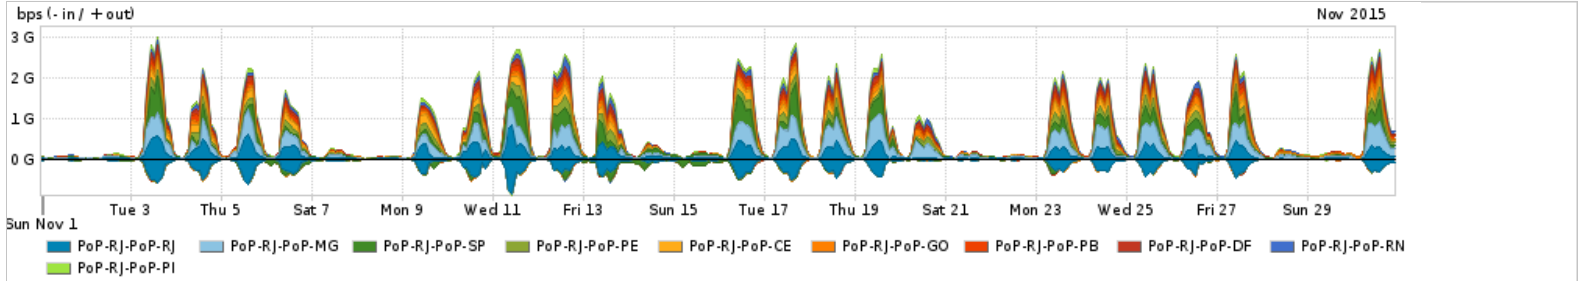

PROFILE	PROFILE	IN	OUT	TOTAL	
<input type="checkbox"/>	PoP-RJ	Internet Acadêmica	180.38 Mbps	66.23 Mbps	246.61 Mbps

Redes (AS's de origem) mais acessadas pelo PoP-RJ

Average | Max | PCT95

PROFILE	AS NAME	ASN	IN	OUT	TOTAL	
<input type="checkbox"/>	PoP-RJ	NULL	0	118.07 Mbps	643.40 Mbps	761.47 Mbps
<input type="checkbox"/>	PoP-RJ	AKAMAI-ASN1	20940	161.70 Mbps	4.75 Mbps	166.44 Mbps
<input type="checkbox"/>	PoP-RJ	FACEBOOK	32934	93.28 Mbps	15.01 Mbps	108.30 Mbps
<input type="checkbox"/>	PoP-RJ	RedeRio	2715	32.14 Kbps	85.10 Mbps	85.13 Mbps
<input type="checkbox"/>	PoP-RJ	FNAL	3152	31.14 Mbps	45.74 Mbps	76.88 Mbps
<input type="checkbox"/>	PoP-RJ	GOOGLE	15169	9.74 Mbps	41.90 Mbps	51.65 Mbps
<input type="checkbox"/>	PoP-RJ	ASGARR	137	38.05 Mbps	9.32 Mbps	47.37 Mbps
<input type="checkbox"/>	PoP-RJ	NET	28573	1.53 Mbps	43.53 Mbps	45.06 Mbps
<input type="checkbox"/>	PoP-RJ	DROPBOX	19679	31.78 Mbps	7.95 Mbps	39.73 Mbps
<input type="checkbox"/>	PoP-RJ	USPnet	28571	3.02 Kbps	38.84 Mbps	38.84 Mbps

Interesse de tráfego do PoP-RJ com os outros PoPs da RNP

Average | Max | PCT95

PROFILE	PROFILE	IN	OUT	TOTAL	
<input type="checkbox"/>	PoP-RJ	PoP-RJ	106.26 Mbps	106.26 Mbps	212.51 Mbps
<input type="checkbox"/>	PoP-RJ	PoP-MG	30.91 Kbps	157.69 Mbps	157.72 Mbps
<input type="checkbox"/>	PoP-RJ	PoP-SP	17.25 Mbps	95.46 Mbps	112.71 Mbps
<input type="checkbox"/>	PoP-RJ	PoP-PE	1.41 Mbps	64.79 Mbps	66.20 Mbps
<input type="checkbox"/>	PoP-RJ	PoP-CE	1.41 Mbps	61.73 Mbps	63.14 Mbps
<input type="checkbox"/>	PoP-RJ	PoP-GO	1.01 Mbps	45.60 Mbps	46.61 Mbps
<input type="checkbox"/>	PoP-RJ	PoP-PB	1.00 Mbps	42.34 Mbps	43.34 Mbps
<input type="checkbox"/>	PoP-RJ	PoP-DF	40.95 Kbps	39.22 Mbps	39.26 Mbps
<input type="checkbox"/>	PoP-RJ	PoP-RN	1.10 Mbps	35.51 Mbps	36.61 Mbps