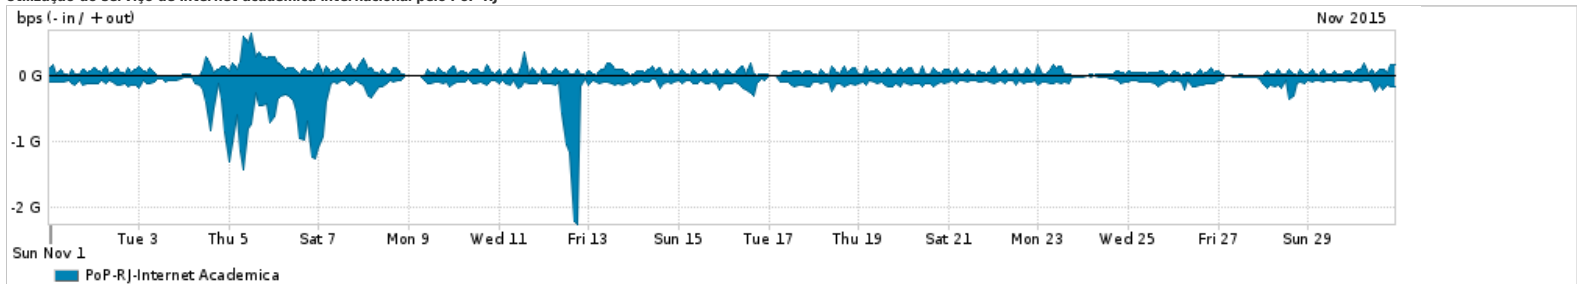

Os gráficos apresentados neste relatório de tráfego estão em formato stack, o que significa que seu valor é uma composição da soma dos componentes listados nas legendas localizadas logo abaixo dos gráficos. Os gráficos estão em "bps x tempo" e possuem dois eixos verticais, Out (positivo) e In (negativo).
 A primeira coluna da tabela define o ponto de referência para entendimento dos valores de In e Out.
 A contabilização do tráfego é sob o ponto de vista do AS da RNP, AS1916.

- Legenda:
- PoP - Ponto de presença da RNP
 - Parceiros - Provedores comerciais que a RNP mantém acordos de troca de tráfego
 - Internet Acadêmica - Acesso às redes acadêmicas internacionais, serviço atualmente provido pela RedClara
 - Internet commodity - Acesso pago à Internet global que é oferecido pela RNP aos seus clientes
 - ASN - Número do sistema autônomo
 - Profile - Objeto gerenciável definido arbitrariamente no Peakflow através de diversos parâmetros (ex: bloco cidr, peer-as, as-path, bgp community, interface, etc)

Utilização do serviço de Internet Commodity pelo PoP-RJ

Average | Max | PCT95

PROFILE	PROFILE	IN	OUT	TOTAL	
<input type="checkbox"/>	PoP-RJ	Internet Commodity	372.06 Mbps	122.80 Mbps	494.86 Mbps

Utilização das trocas de tráfego comerciais no Brasil pelo PoP-RJ

Average | Max | PCT95

PROFILE	PROFILE	IN	OUT	TOTAL	
<input type="checkbox"/>	PoP-RJ	Parceiros	503.03 Mbps	415.59 Mbps	918.63 Mbps

Utilização do serviço de Internet acadêmica internacional pelo PoP-RJ

Average | Max | PCT95