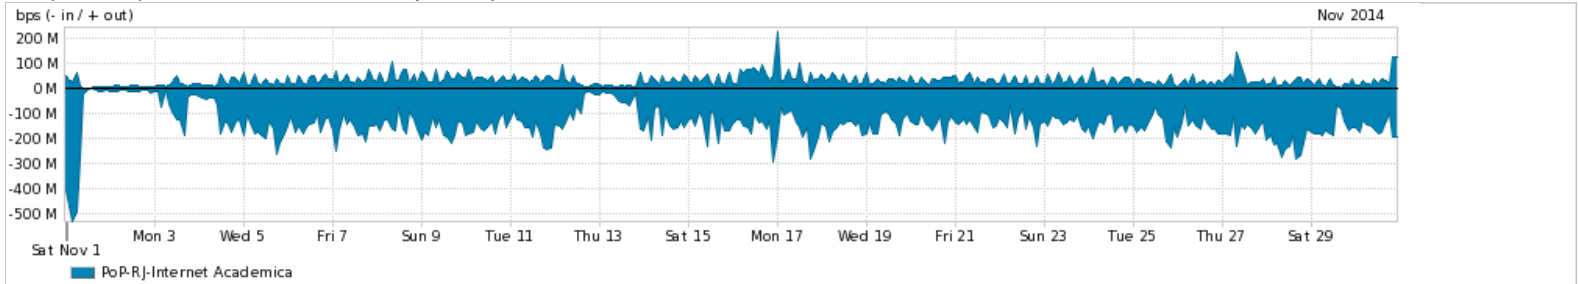

Os gráficos apresentados neste relatório de tráfego estão em formato stack, o que significa que seu valor é uma composição da soma dos componentes listados nas legendas localizadas logo abaixo dos gráficos. Os gráficos estão em "bps x tempo" e possuem dois eixos verticais, Out (positivo) e In (negativo).

Average | Max | PCT95

PROFILE	PROFILE	IN	OUT	TOTAL	
<input checked="" type="checkbox"/>	PoP-RJ	Internet Commodity	402.87 Mbps	472.46 Mbps	875.33 Mbps

Utilização das trocas de tráfego comerciais no Brasil pelo PoP-RJ

Average | Max | PCT95

PROFILE	PROFILE	IN	OUT	TOTAL	
<input checked="" type="checkbox"/>	PoP-RJ	Parceiros	731.13 Mbps	727.63 Mbps	1.46 Gbps

Utilização do serviço de Internet acadêmica internacional pelo PoP-RJ