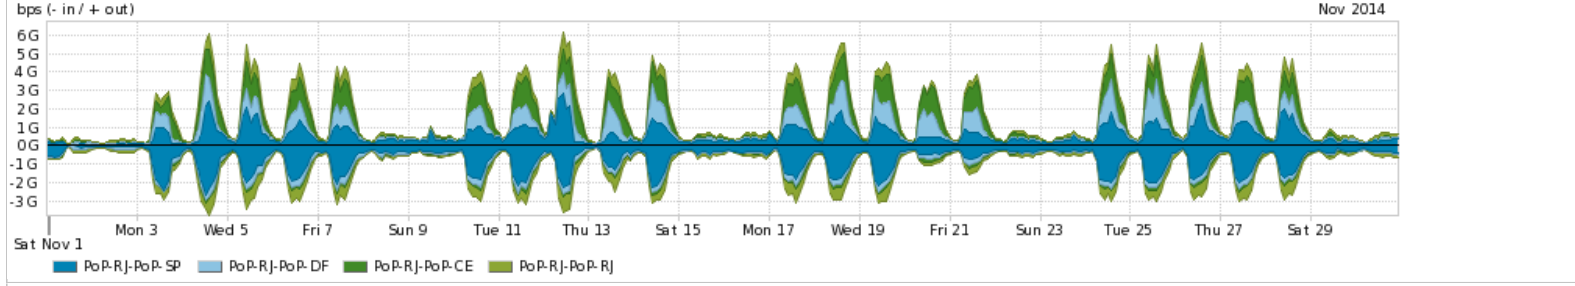

Average | Max | PCT95

PROFILE	PROFILE	IN	OUT	TOTAL	
<input checked="" type="checkbox"/>	PoP-RJ	Parceiros	731.13 Mbps	727.63 Mbps	1.46 Gbps

Utilização do serviço de Internet acadêmica internacional pelo PoP-RJ

Average | Max | PCT95

PROFILE	PROFILE	IN	OUT	TOTAL	
<input checked="" type="checkbox"/>	PoP-RJ	Internet Academica	139.45 Mbps	31.72 Mbps	171.17 Mbps

Redes (AS's de origem) mais acessadas pelo PoP-RJ

Average | Max | PCT95

PROFILE	AS NAME	ASN	IN	OUT	TOTAL
<input checked="" type="checkbox"/>	PoP-RJ	NULL	0	985.37 Mbps	3.70 Gbps
<input checked="" type="checkbox"/>	PoP-RJ	PoP-BA/RNP	53164	32.20 Mbps	289.71 Mbps
<input type="checkbox"/>	PoP-RJ	OVH	16276	12.93 Mbps	267.53 Mbps
<input type="checkbox"/>	PoP-RJ	CHINANET-BACKBONE	4134	840.84 Kbps	237.37 Mbps
<input checked="" type="checkbox"/>	PoP-RJ	FACEBOOK	32934	202.01 Mbps	215.56 Mbps
<input checked="" type="checkbox"/>	PoP-RJ	UFDP	262511	27.84 Mbps	182.79 Mbps
<input checked="" type="checkbox"/>	PoP-RJ	FUDB	21506	14.39 Mbps	140.86 Mbps
<input type="checkbox"/>	PoP-RJ	RedeRio	2715	30.98 Mbps	128.84 Mbps
<input type="checkbox"/>	PoP-RJ	USPnet	28571	10.03 Mbps	124.21 Mbps
<input type="checkbox"/>	PoP-RJ	AMAZON-AES	14618	64.86 Mbps	95.62 Mbps

Interesse de tráfego do PoP-RJ com os outros PoPs da RNP

Average | Max | PCT95

PROFILE	PROFILE	IN	OUT	TOTAL
<input checked="" type="checkbox"/>	PoP-RJ	PoP-SP	722.31 Mbps	535.71 Mbps
<input type="checkbox"/>	PoP-RJ	PoP-PE	102.76 Mbps	459.05 Mbps
<input checked="" type="checkbox"/>	PoP-RJ	PoP-DF	142.44 Mbps	388.60 Mbps
<input checked="" type="checkbox"/>	PoP-RJ	PoP-CE	62.21 Mbps	466.46 Mbps
<input checked="" type="checkbox"/>	PoP-RJ	PoP-RJ	249.57 Mbps	249.57 Mbps
<input type="checkbox"/>	PoP-RJ	PoP-PA	62.91 Mbps	356.32 Mbps
<input type="checkbox"/>	PoP-RJ	PoP-RN	25.96 Mbps	311.73 Mbps
<input type="checkbox"/>	PoP-RJ	PoP-PB	54.37 Mbps	281.00 Mbps
<input type="checkbox"/>	PoP-RJ	PoP-GO	30.18 Mbps	299.72 Mbps
<input type="checkbox"/>	PoP-RJ	PoP-MA	29.58 Mbps	250.49 Mbps