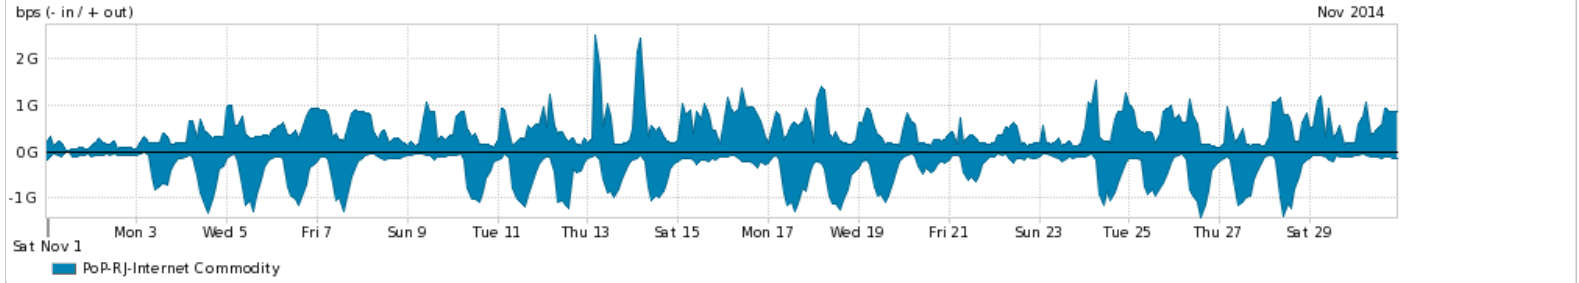

Os gráficos apresentados neste relatório de tráfego estão em formato stack, o que significa que seu valor é uma composição da soma dos componentes listados nas legendas localizadas logo abaixo dos gráficos. Os gráficos estão em "bps x tempo" e possuem dois eixos verticais, Out (positivo) e In (negativo).

A primeira coluna da tabela define o ponto de referência para entendimento dos valores de In e Out.

A contabilização do tráfego é sob o ponto de vista do AS da RNP, AS1916.

Legenda:

PoP - Ponto de presença da RNP

Parceiros - Provedores comerciais que a RNP mantém acordos de troca de tráfego

Internet Acadêmica - Acesso às redes acadêmicas internacionais, serviço atualmente provido pela RedClara

Internet commodity - Acesso pago à Internet global que é oferecido gratuitamente pela RNP aos seus clientes

ASN - Número do sistema autônomo

Profile - Objeto gerenciável definido arbitrariamente no Peakflow através de diversos parâmetros (ex: bloco cidr, peer-as, as-path, bgp community, interface, etc)

Utilização do serviço de Internet Commodity pelo PoP-RJ