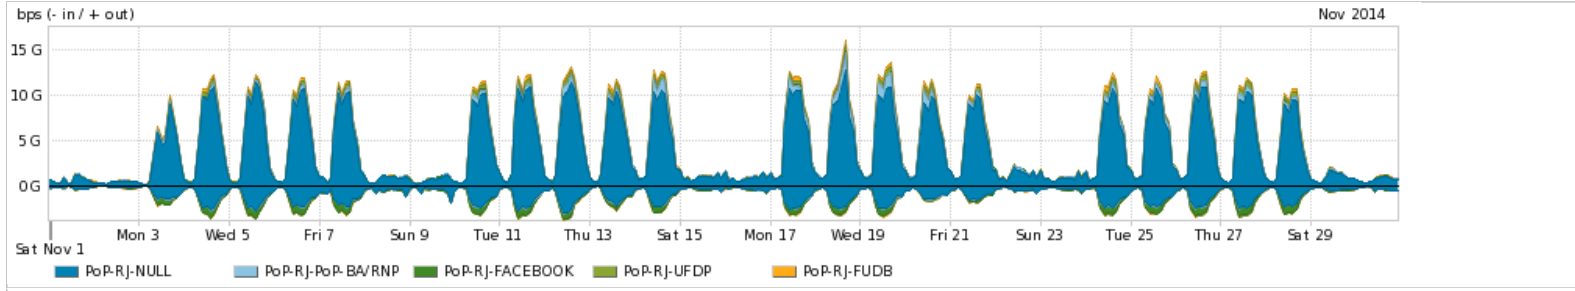

Os gráficos apresentados neste relatório de tráfego estão em formato stack, o que significa que seu valor é uma composição da soma dos componentes listados nas legendas localizadas logo abaixo dos gráficos. Os gráficos estão em "bps x tempo" e possuem dois eixos verticais, Out (positivo) e In (negativo).

Average | Max | PCT95

PROFILE	PROFILE	IN	OUT	TOTAL	
<input checked="" type="checkbox"/>	PoP-RJ	Internet Commodity	402.87 Mbps	472.46 Mbps	875.33 Mbps

Utilização das trocas de tráfego comerciais no Brasil pelo PoP-RJ

Average | Max | PCT95

PROFILE	PROFILE	IN	OUT	TOTAL	
<input checked="" type="checkbox"/>	PoP-RJ	Parceiros	731.13 Mbps	727.63 Mbps	1.46 Gbps

Utilização do serviço de Internet acadêmica internacional pelo PoP-RJ

Average | Max | PCT95

PROFILE	PROFILE	IN	OUT	TOTAL	
<input checked="" type="checkbox"/>	PoP-RJ	Internet Academica	139.45 Mbps	31.72 Mbps	171.17 Mbps

Redes (AS's de origem) mais acessadas pelo PoP-RJ

Average | Max | PCT95