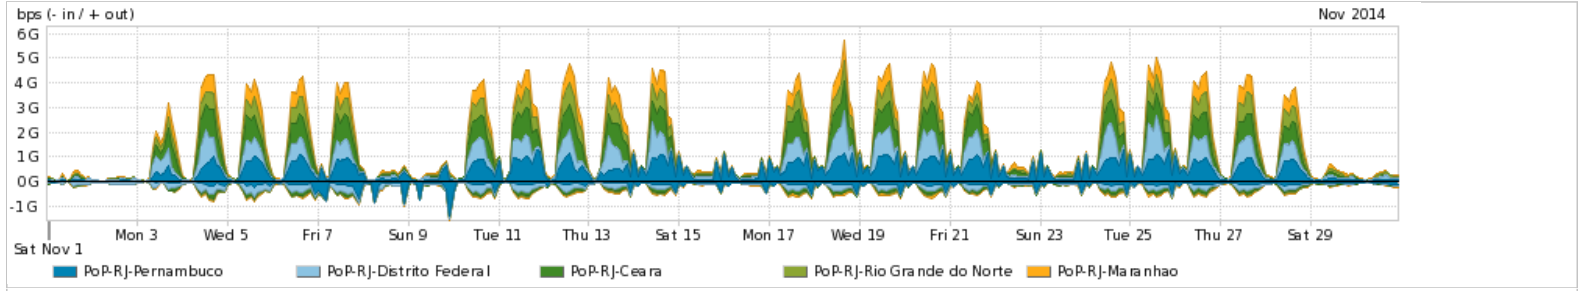

Distribuição do tráfego do PoP-RJ por estado, província ou similar

Average | Max | PCT95

PROFILE	REGION	IN	OUT	TOTAL
☒	PoP-RJ Pernambuco	101.30 Mbps	437.77 Mbps	539.07 Mbps
☒	PoP-RJ Distrito Federal	111.09 Mbps	307.12 Mbps	418.21 Mbps
☒	PoP-RJ Ceara	44.73 Mbps	340.91 Mbps	385.64 Mbps
☐	PoP-RJ Sao Paulo	63.74 Mbps	305.21 Mbps	368.95 Mbps
☐	PoP-RJ Goias	25.78 Mbps	246.93 Mbps	272.71 Mbps
☒	PoP-RJ Rio Grande do Norte	19.45 Mbps	252.72 Mbps	272.17 Mbps
☒	PoP-RJ Maranhao	28.86 Mbps	242.92 Mbps	271.78 Mbps
☐	PoP-RJ Rio de Janeiro	72.06 Mbps	142.51 Mbps	214.57 Mbps
☐	PoP-RJ Paraiba	42.94 Mbps	165.41 Mbps	208.35 Mbps
☐	PoP-RJ Para	16.41 Mbps	181.99 Mbps	198.40 Mbps
☐	PoP-RJ California	146.58 Mbps	51.57 Mbps	198.14 Mbps
☐	PoP-RJ Quebec	5.83 Mbps	185.99 Mbps	191.82 Mbps
☐	PoP-RJ Espirito Santo	63.77 Mbps	113.36 Mbps	177.14 Mbps
☐	PoP-RJ Amazonas	12.63 Mbps	148.31 Mbps	160.93 Mbps
☐	PoP-RJ Minas Gerais	7.03 Mbps	151.01 Mbps	158.04 Mbps