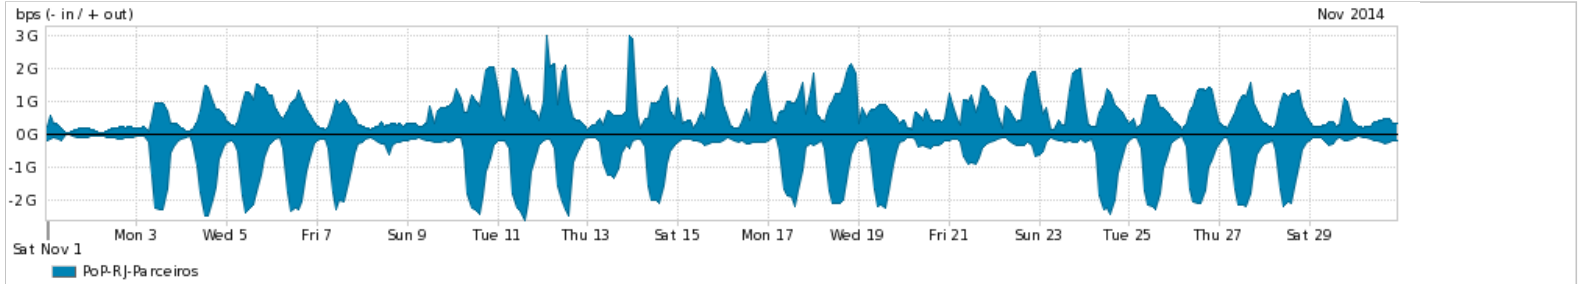

Os gráficos apresentados neste relatório de tráfego estão em formato stack, o que significa que seu valor é uma composição da soma dos componentes listados nas legendas localizadas logo abaixo dos gráficos. Os gráficos estão em "bps x tempo" e possuem dois eixos verticais, Out (positivo) e In (negativo).

ASN - Número do sistema autônomo

Profile - Objeto gerenciável definido arbitrariamente no Peakflow através de diversos parâmetros (ex: bloco cidr, peer-as, as-path, bgp community, interface, etc)

Utilização do serviço de Internet Commodity pelo PoP-RJ

Average | Max | PCT95

PROFILE	PROFILE	IN	OUT	TOTAL	
<input checked="" type="checkbox"/>	PoP-RJ	Internet Commodity	402.87 Mbps	472.46 Mbps	875.33 Mbps

Utilização das trocas de tráfego comerciais no Brasil pelo PoP-RJ