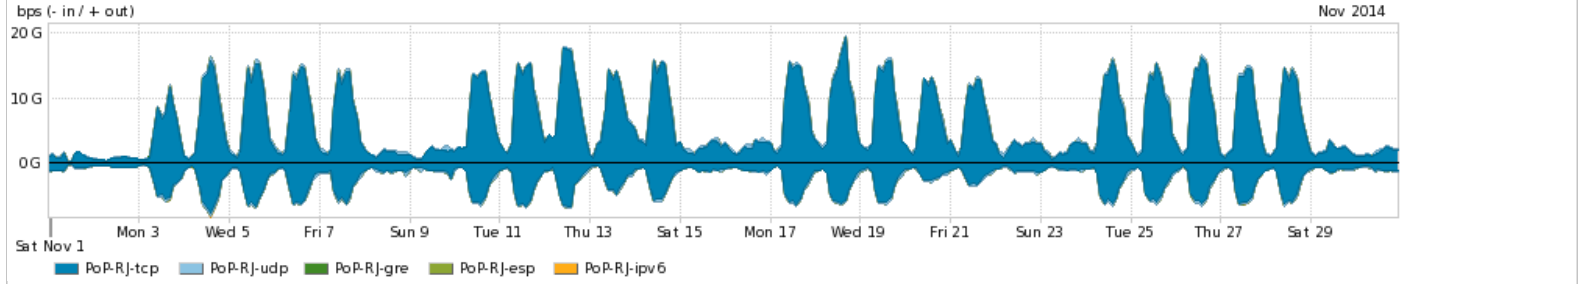

Distribuição do tráfego do PoP-RJ por aplicação (análise em camada 3 e 4)

Average | Max | PCT95

PROFILE	APPLICATION	IN	OUT	TOTAL
<input checked="" type="checkbox"/>	PoP-RJ http	1.16 Gbps	3.24 Gbps	4.41 Gbps
<input checked="" type="checkbox"/>	PoP-RJ ssl	774.09 Mbps	2.13 Gbps	2.90 Gbps
<input checked="" type="checkbox"/>	PoP-RJ other TCP	280.52 Mbps	375.16 Mbps	655.68 Mbps
<input checked="" type="checkbox"/>	PoP-RJ other UDP	201.90 Mbps	232.91 Mbps	434.82 Mbps
<input type="checkbox"/>	PoP-RJ ntp	2.31 Mbps	64.11 Mbps	66.41 Mbps

PROFILE	APPLICATION	IN	OUT	TOTAL	
<input type="checkbox"/>	PoP-RJ	dns	6.00 Mbps	50.75 Mbps	56.74 Mbps
<input checked="" type="checkbox"/>	PoP-RJ	macromedia-fcs	23.21 Mbps	14.65 Mbps	37.85 Mbps
<input type="checkbox"/>	PoP-RJ	rsync	22.85 Mbps	1.77 Mbps	24.62 Mbps
<input type="checkbox"/>	PoP-RJ	ssh	8.43 Mbps	9.64 Mbps	18.07 Mbps
<input type="checkbox"/>	PoP-RJ	smtp	9.98 Mbps	8.09 Mbps	18.07 Mbps

Distribuição do tráfego do PoP-RJ por protocolo

Average | Max | PCT95

PROFILE	PROTOCOL	IN	OUT	TOTAL	
<input checked="" type="checkbox"/>	PoP-RJ	tcp	2.31 Gbps	5.83 Gbps	8.13 Gbps
<input checked="" type="checkbox"/>	PoP-RJ	udp	210.97 Mbps	310.45 Mbps	521.42 Mbps
<input type="checkbox"/>	PoP-RJ	icmp	1.41 Mbps	1.48 Mbps	2.89 Mbps
<input checked="" type="checkbox"/>	PoP-RJ	gre	1.88 Mbps	806.32 Kbps	2.68 Mbps
<input checked="" type="checkbox"/>	PoP-RJ	esp	1.13 Mbps	655.34 Kbps	1.78 Mbps
<input checked="" type="checkbox"/>	PoP-RJ	ipv6	551.13 Kbps	370.39 Kbps	921.52 Kbps
<input type="checkbox"/>	PoP-RJ	ah	26.39 Kbps	22.25 Kbps	48.64 Kbps
<input type="checkbox"/>	PoP-RJ	pim	936.00 bps	32.79 Kbps	33.73 Kbps
<input type="checkbox"/>	PoP-RJ	rsvp	88.00 bps	14.00 bps	102.00 bps
<input type="checkbox"/>	PoP-RJ	222	21.00 bps	2.00 bps	23.00 bps