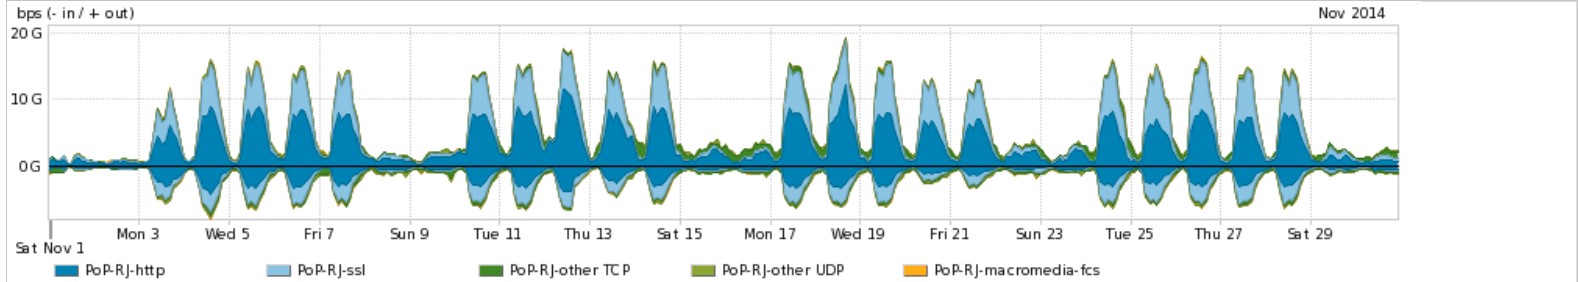

Distribuição do tráfego do PoP-RJ por aplicação (análise em camada 3 e 4)

Average | Max | PCT95

PROFILE	APPLICATION	IN	OUT	TOTAL
☒	PoP-RJ http	1.16 Gbps	3.24 Gbps	4.41 Gbps
☒	PoP-RJ ssl	774.09 Mbps	2.13 Gbps	2.90 Gbps
☒	PoP-RJ other TCP	280.52 Mbps	375.16 Mbps	655.68 Mbps
☒	PoP-RJ other UDP	201.90 Mbps	232.91 Mbps	434.82 Mbps
☐	PoP-RJ ntp	2.31 Mbps	64.11 Mbps	66.41 Mbps