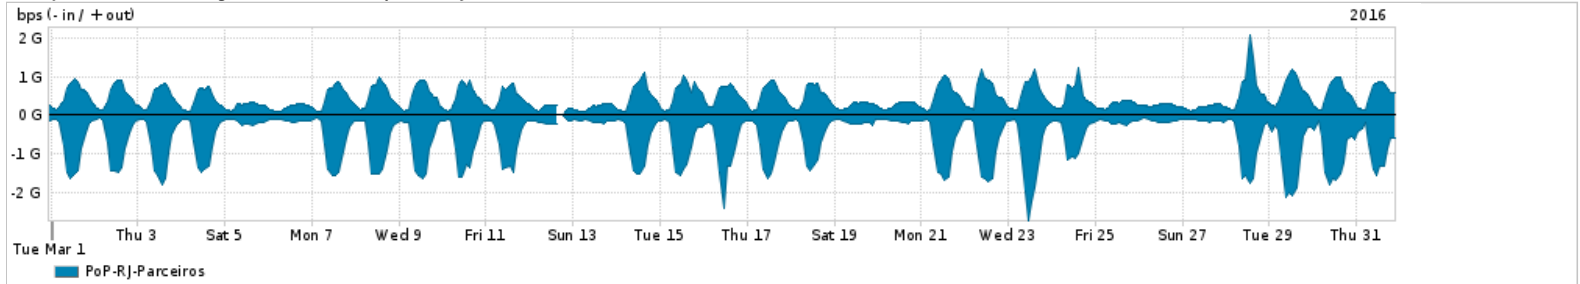

Os gráficos apresentados neste relatório de tráfego estão em formato stack, o que significa que seu valor é uma composição da soma dos componentes listados nas legendas localizadas logo abaixo dos gráficos. Os gráficos estão em "bps x tempo" e possuem dois eixos verticais, Out (positivo) e In (negativo).
 A primeira coluna da tabela define o ponto de referência para entendimento dos valores de In e Out.
 A contabilização do tráfego é sob o ponto de vista do AS da RNP, AS1916.

Legenda:
 PoP - Ponto de presença da RNP
 Parceiros - Provedores comerciais que a RNP mantém acordos de troca de tráfego
 Internet Acadêmica - Acesso às redes acadêmicas internacionais, serviço atualmente provido pela RedClara
 Internet commodity - Acesso pago à Internet global que é oferecido pela RNP aos seus clientes
 ASN - Número do sistema autônomo
 Profile - Objeto gerenciável definido arbitrariamente no Peakflow através de diversos parâmetros (ex: bloco cidr, peer-as, as-path, bgp community, interface, etc)

Utilização do serviço de Internet Commodity pelo PoP-RJ

Average | Max | PCT95

PROFILE	PROFILE	IN	OUT	TOTAL	
<input type="checkbox"/>	PoP-RJ	Internet Commodity	337.33 Mbps	137.99 Mbps	475.32 Mbps

Utilização das trocas de tráfego comerciais no Brasil pelo PoP-RJ