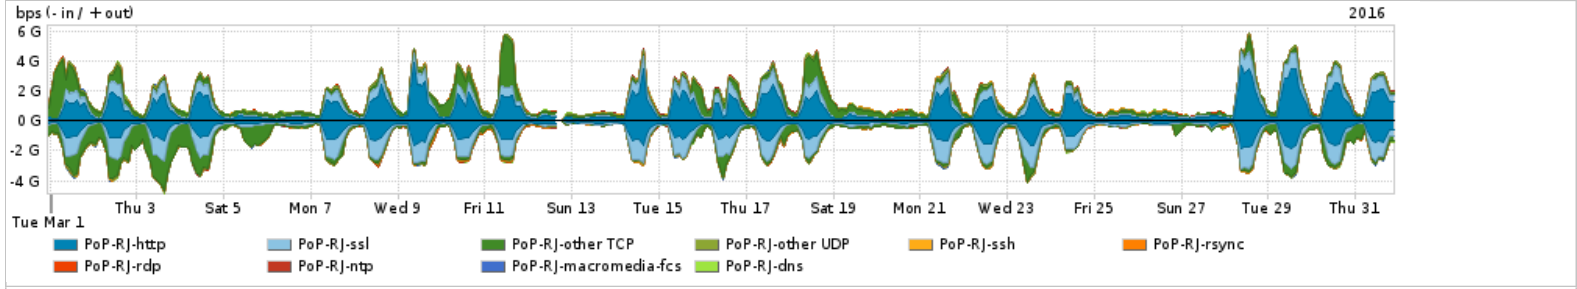

PROFILE	PROFILE	IN	OUT	TOTAL	
<input type="checkbox"/>	PoP-RJ	PoP-PA	453.37 Kbps	19.44 Mbps	19.89 Mbps

Distribuição do tráfego do PoP-RJ por estado, província ou similar

Average | Max | PCT95

PROFILE	REGION	IN	OUT	TOTAL	
<input type="checkbox"/>	PoP-RJ	California	162.32 Mbps	123.37 Mbps	285.69 Mbps
<input type="checkbox"/>	PoP-RJ	Massachusetts	173.45 Mbps	55.52 Mbps	228.98 Mbps
<input type="checkbox"/>	PoP-RJ	Rio de Janeiro	2.27 Mbps	97.95 Mbps	100.22 Mbps
<input type="checkbox"/>	PoP-RJ	Sao Paulo	7.23 Mbps	71.65 Mbps	78.89 Mbps
<input type="checkbox"/>	PoP-RJ	Virginia	28.55 Mbps	23.50 Mbps	52.05 Mbps
<input type="checkbox"/>	PoP-RJ	Oxfordshire	46.67 Mbps	4.34 Mbps	51.01 Mbps
<input type="checkbox"/>	PoP-RJ	Tennessee	28.89 Mbps	16.93 Mbps	45.81 Mbps
<input type="checkbox"/>	PoP-RJ	Distrito Federal	4.24 Mbps	39.88 Mbps	44.12 Mbps
<input type="checkbox"/>	PoP-RJ	Illinois	25.55 Mbps	15.92 Mbps	41.47 Mbps
<input type="checkbox"/>	PoP-RJ	Colorado	38.87 Mbps	1.57 Mbps	40.43 Mbps
<input type="checkbox"/>	PoP-RJ	Rio Grande do Sul	5.69 Mbps	24.91 Mbps	30.60 Mbps
<input type="checkbox"/>	PoP-RJ	Minas Gerais	443.08 Kbps	29.67 Mbps	30.11 Mbps
<input type="checkbox"/>	PoP-RJ	Florida	6.84 Mbps	21.35 Mbps	28.19 Mbps
<input type="checkbox"/>	PoP-RJ	Indiana	2.50 Mbps	24.83 Mbps	27.33 Mbps
<input type="checkbox"/>	PoP-RJ	Para	769.17 Kbps	26.42 Mbps	27.19 Mbps

Distribuição do tráfego do PoP-RJ por aplicação (análise em camada 3 e 4)

Average | Max | PCT95

PROFILE	APPLICATION	IN	OUT	TOTAL	
<input type="checkbox"/>	PoP-RJ	http	498.00 Mbps	753.75 Mbps	1.25 Gbps
<input type="checkbox"/>	PoP-RJ	ssl	447.67 Mbps	289.18 Mbps	736.85 Mbps