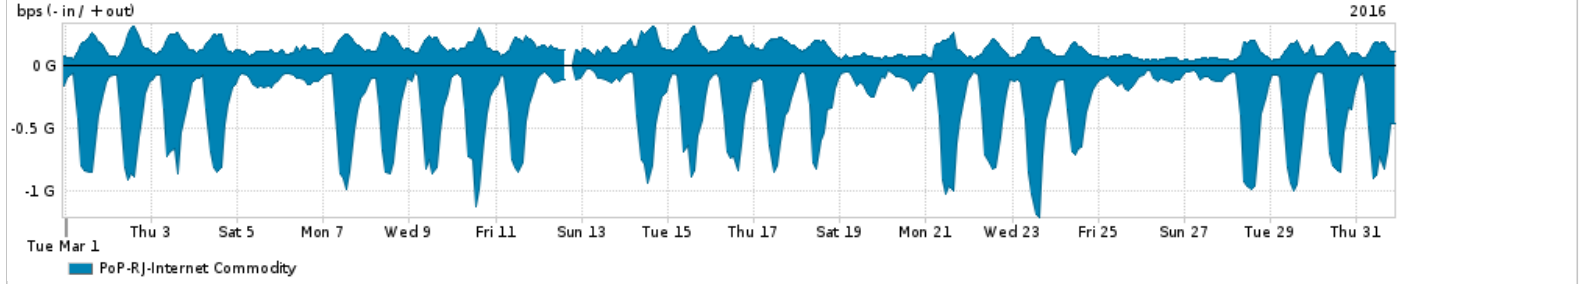

Os gráficos apresentados neste relatório de tráfego estão em formato stack, o que significa que seu valor é uma composição da soma dos componentes listados nas legendas localizadas logo abaixo dos gráficos. Os gráficos estão em "bps x tempo" e possuem dois eixos verticais, Out (positivo) e In (negativo).
 A primeira coluna da tabela define o ponto de referência para entendimento dos valores de In e Out.
 A contabilização do tráfego é sob o ponto de vista do AS da RNP, AS1916.

Legenda:
 PoP - Ponto de presença da RNP
 Parceiros - Provedores comerciais que a RNP mantém acordos de troca de tráfego
 Internet Acadêmica - Acesso às redes acadêmicas internacionais, serviço atualmente provido pela RedClara
 Internet commodity - Acesso pago à Internet global que é oferecido pela RNP aos seus clientes
 ASN - Número do sistema autônomo
 Profile - Objeto gerenciável definido arbitrariamente no Peakflow através de diversos parâmetros (ex: bloco cidr, peer-as, as-path, bgp community, interface, etc)

Utilização do serviço de Internet Commodity pelo PoP-RJ

Average | Max | PCT95

PROFILE	PROFILE	IN	OUT	TOTAL	
<input type="checkbox"/>	PoP-RJ	Internet Commodity	337.33 Mbps	137.99 Mbps	475.32 Mbps

Utilização das trocas de tráfego comerciais no Brasil pelo PoP-RJ