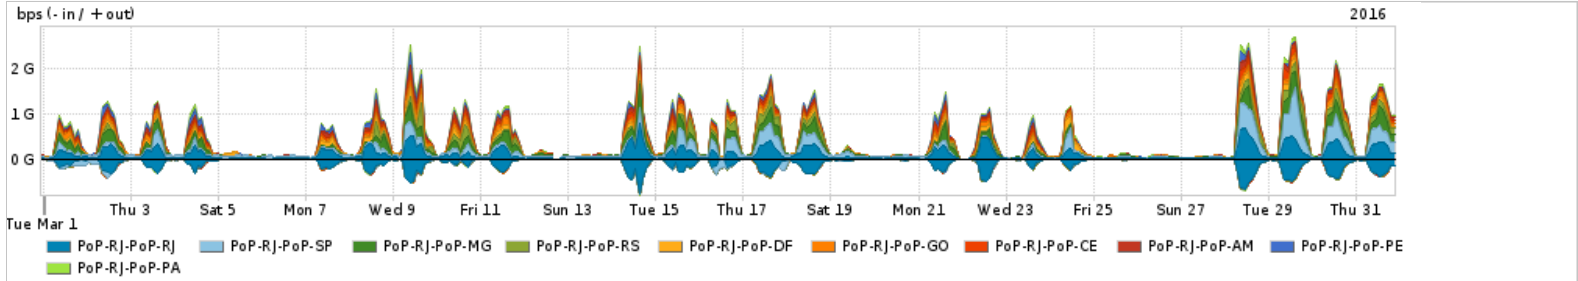

PROFILE	PROFILE	IN	OUT	TOTAL	
<input type="checkbox"/>	PoP-RJ	Internet Acadêmica	320.54 Mbps	286.12 Mbps	606.66 Mbps

Redes (AS's de origem) mais acessadas pelo PoP-RJ

Average | Max | PCT95

PROFILE	AS NAME	ASN	IN	OUT	TOTAL	
<input type="checkbox"/>	PoP-RJ	NULL	0	108.52 Mbps	376.21 Mbps	484.74 Mbps
<input type="checkbox"/>	PoP-RJ	AKAMAI-ASN1	20940	133.14 Mbps	6.29 Mbps	139.43 Mbps
<input type="checkbox"/>	PoP-RJ	FACEBOOK	32934	111.81 Mbps	14.48 Mbps	126.28 Mbps
<input type="checkbox"/>	PoP-RJ	RedeRio	2715	336.00 bps	84.71 Mbps	84.71 Mbps
<input type="checkbox"/>	PoP-RJ	GOOGLE	15169	8.92 Mbps	68.38 Mbps	77.31 Mbps
<input type="checkbox"/>	PoP-RJ	NET	28573	27.08 Mbps	45.94 Mbps	73.02 Mbps
<input type="checkbox"/>	PoP-RJ	JANET	786	52.76 Mbps	16.47 Mbps	69.23 Mbps
<input type="checkbox"/>	PoP-RJ	IN2P3	789	63.48 Mbps	4.44 Mbps	67.92 Mbps
<input type="checkbox"/>	PoP-RJ	DROPBOX	19679	39.45 Mbps	14.14 Mbps	53.59 Mbps
<input type="checkbox"/>	PoP-RJ	APPLE-AUSTIN	6185	46.12 Mbps	988.61 Kbps	47.10 Mbps

Interesse de tráfego do PoP-RJ com os outros PoPs da RNP

Average | Max | PCT95

PROFILE	PROFILE	IN	OUT	TOTAL	
<input type="checkbox"/>	PoP-RJ	PoP-RJ	99.41 Mbps	99.41 Mbps	198.82 Mbps
<input type="checkbox"/>	PoP-RJ	PoP-SP	7.98 Mbps	96.92 Mbps	104.90 Mbps
<input type="checkbox"/>	PoP-RJ	PoP-MG	62.43 Kbps	74.49 Mbps	74.55 Mbps
<input type="checkbox"/>	PoP-RJ	PoP-RS	1.83 Mbps	37.90 Mbps	39.74 Mbps
<input type="checkbox"/>	PoP-RJ	PoP-DF	27.40 Kbps	37.03 Mbps	37.06 Mbps
<input type="checkbox"/>	PoP-RJ	PoP-GO	777.44 Kbps	35.79 Mbps	36.56 Mbps
<input type="checkbox"/>	PoP-RJ	PoP-CE	642.71 Kbps	29.44 Mbps	30.09 Mbps
<input type="checkbox"/>	PoP-RJ	PoP-AM	670.78 Kbps	25.80 Mbps	26.47 Mbps
<input type="checkbox"/>	PoP-RJ	PoP-PE	399.00 Kbps	21.84 Mbps	22.24 Mbps