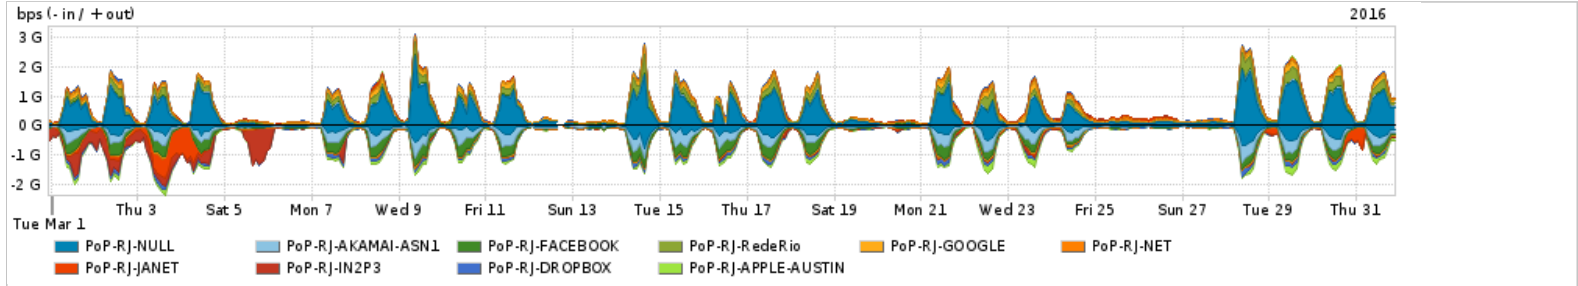

Os gráficos apresentados neste relatório de tráfego estão em formato stack, o que significa que seu valor é uma composição da soma dos componentes listados nas legendas localizadas logo abaixo dos gráficos. Os gráficos estão em "bps x tempo" e possuem dois eixos verticais, Out (positivo) e In (negativo).
 A primeira coluna da tabela define o ponto de referência para entendimento dos valores de In e Out.
 A contabilização do tráfego é sob o ponto de vista do AS da RNP, AS1916.

Utilização do serviço de Internet Commodity pelo PoP-RJ

Average | Max | PCT95

PROFILE	PROFILE	IN	OUT	TOTAL	
<input type="checkbox"/>	PoP-RJ	Internet Commodity	337.33 Mbps	137.99 Mbps	475.32 Mbps

Utilização das trocas de tráfego comerciais no Brasil pelo PoP-RJ

Average | Max | PCT95

PROFILE	PROFILE	IN	OUT	TOTAL	
<input type="checkbox"/>	PoP-RJ	Parceiros	592.95 Mbps	437.88 Mbps	1.03 Gbps

Utilização do serviço de Internet acadêmica internacional pelo PoP-RJ

Average | Max | PCT95

PROFILE	PROFILE	IN	OUT	TOTAL	
<input type="checkbox"/>	PoP-RJ	Internet Acadêmica	320.54 Mbps	286.12 Mbps	606.66 Mbps

Redes (AS's de origem) mais acessadas pelo PoP-RJ

Average | Max | PCT95

PROFILE	AS NAME	ASN	IN	OUT	TOTAL	
<input type="checkbox"/>	PoP-RJ	NULL	0	108.52 Mbps	376.21 Mbps	484.74 Mbps
<input type="checkbox"/>	PoP-RJ	AKAMAI-ASN1	20940	133.14 Mbps	6.29 Mbps	139.43 Mbps
<input type="checkbox"/>	PoP-RJ	FACEBOOK	32934	111.81 Mbps	14.48 Mbps	126.28 Mbps
<input type="checkbox"/>	PoP-RJ	RedeRio	2715	336.00 bps	84.71 Mbps	84.71 Mbps
<input type="checkbox"/>	PoP-RJ	GOOGLE	15169	8.92 Mbps	68.38 Mbps	77.31 Mbps
<input type="checkbox"/>	PoP-RJ	NET	28573	27.08 Mbps	45.94 Mbps	73.02 Mbps
<input type="checkbox"/>	PoP-RJ	JANET	786	52.76 Mbps	16.47 Mbps	69.23 Mbps
<input type="checkbox"/>	PoP-RJ	IN2P3	789	63.48 Mbps	4.44 Mbps	67.92 Mbps
<input type="checkbox"/>	PoP-RJ	DROPBOX	19679	39.45 Mbps	14.14 Mbps	53.59 Mbps
<input type="checkbox"/>	PoP-RJ	APPLE-AUSTIN	6185	46.12 Mbps	988.61 Kbps	47.10 Mbps