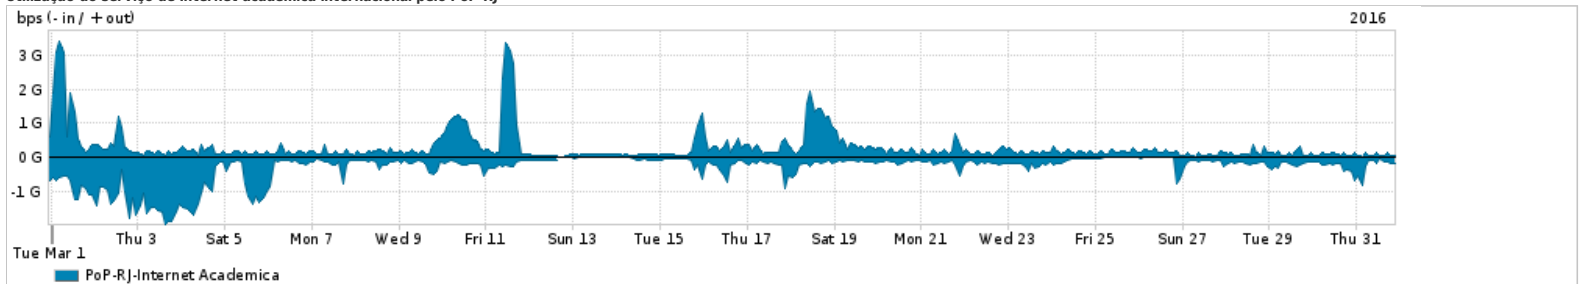

Os gráficos apresentados neste relatório de tráfego estão em formato stack, o que significa que seu valor é uma composição da soma dos componentes listados nas legendas localizadas logo abaixo dos gráficos. Os gráficos estão em "bps x tempo" e possuem dois eixos verticais, Out (positivo) e In (negativo).
 A primeira coluna da tabela define o ponto de referência para entendimento dos valores de In e Out.
 A contabilização do tráfego é sob o ponto de vista do AS da RNP, AS1916.

Utilização do serviço de Internet Commodity pelo PoP-RJ

Average | Max | PCT95

PROFILE	PROFILE	IN	OUT	TOTAL	
<input type="checkbox"/>	PoP-RJ	Internet Commodity	337.33 Mbps	137.99 Mbps	475.32 Mbps

Utilização das trocas de tráfego comerciais no Brasil pelo PoP-RJ

Average | Max | PCT95

PROFILE	PROFILE	IN	OUT	TOTAL	
<input type="checkbox"/>	PoP-RJ	Parceiros	592.95 Mbps	437.88 Mbps	1.03 Gbps

Utilização do serviço de Internet acadêmica internacional pelo PoP-RJ

Average | Max | PCT95