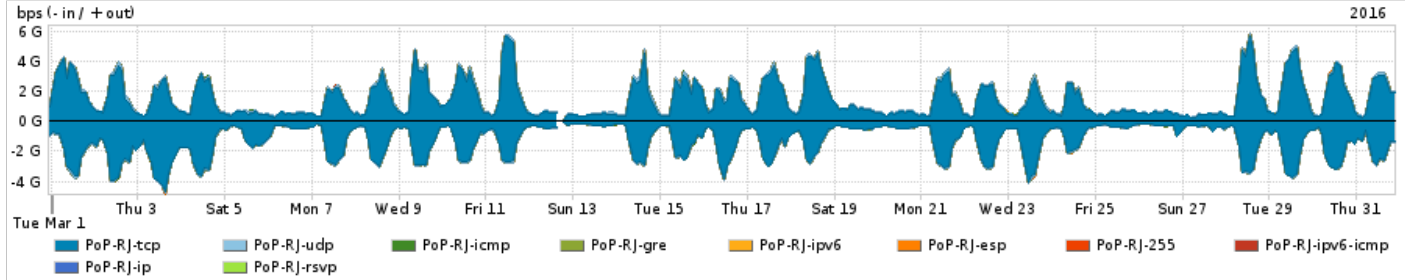

Distribuição do tráfego do PoP-RJ por aplicação (análise em camada 3 e 4)

Average | Max | PCT95

PROFILE	APPLICATION	IN	OUT	TOTAL	
<input type="checkbox"/>	PoP-RJ	http	498.00 Mbps	753.75 Mbps	1.25 Gbps
<input type="checkbox"/>	PoP-RJ	ssl	447.67 Mbps	289.18 Mbps	736.85 Mbps

	PROFILE	APPLICATION	IN	OUT	TOTAL	
<input type="checkbox"/>	PoP-RJ		other TCP	348.83 Mbps	362.09 Mbps	710.92 Mbps
<input type="checkbox"/>	PoP-RJ		other UDP	34.00 Mbps	99.32 Mbps	133.32 Mbps
<input type="checkbox"/>	PoP-RJ		ssh	12.10 Mbps	20.58 Mbps	32.68 Mbps
<input type="checkbox"/>	PoP-RJ		rsync	14.54 Mbps	112.92 Kbps	14.65 Mbps
<input type="checkbox"/>	PoP-RJ		rdp	1.43 Mbps	11.01 Mbps	12.44 Mbps
<input type="checkbox"/>	PoP-RJ		ntp	1.99 Mbps	10.33 Mbps	12.32 Mbps
<input type="checkbox"/>	PoP-RJ	macromedia-fcs		8.32 Mbps	1.66 Mbps	9.98 Mbps
<input type="checkbox"/>	PoP-RJ		dns	3.32 Mbps	6.58 Mbps	9.90 Mbps

Distribuição do tráfego do PoP-RJ por protocolo

Average | Max | PCT95

	PROFILE	PROTOCOL	IN	OUT	TOTAL	
<input type="checkbox"/>	PoP-RJ		tcp	1.34 Gbps	1.45 Gbps	2.79 Gbps
<input type="checkbox"/>	PoP-RJ		udp	39.68 Mbps	115.26 Mbps	154.94 Mbps
<input type="checkbox"/>	PoP-RJ		icmp	875.00 Kbps	1.55 Mbps	2.42 Mbps
<input type="checkbox"/>	PoP-RJ		gre	471.65 Kbps	694.57 Kbps	1.17 Mbps
<input type="checkbox"/>	PoP-RJ		ipv6	482.12 Kbps	394.65 Kbps	876.77 Kbps
<input type="checkbox"/>	PoP-RJ		esp	324.43 Kbps	340.15 Kbps	664.58 Kbps
<input type="checkbox"/>	PoP-RJ		255	0.00 bps	130.42 Kbps	130.42 Kbps
<input type="checkbox"/>	PoP-RJ		ipv6-icmp	54.00 bps	110.00 bps	164.00 bps
<input type="checkbox"/>	PoP-RJ		rsvp	0.00 bps	1.00 bps	1.00 bps
<input type="checkbox"/>	PoP-RJ		ip	1.00 bps	0.00 bps	1.00 bps