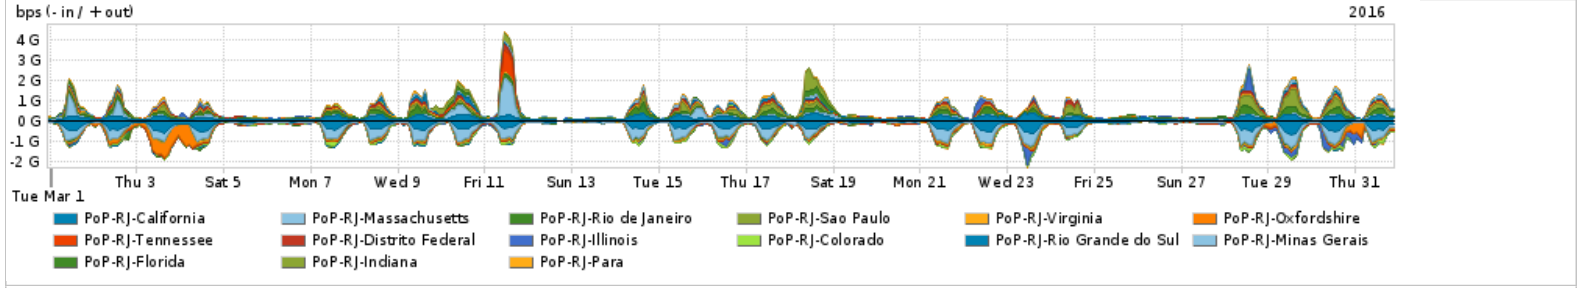

PROFILE	PROFILE	IN	OUT	TOTAL	
☐	PoP-RJ	PoP-PA	453.37 Kbps	19.44 Mbps	19.89 Mbps

Distribuição do tráfego do PoP-RJ por estado, província ou similar

Average | Max | PCT95

PROFILE	REGION	IN	OUT	TOTAL	
☐	PoP-RJ	California	162.32 Mbps	123.37 Mbps	285.69 Mbps
☐	PoP-RJ	Massachusetts	173.45 Mbps	55.52 Mbps	228.98 Mbps
☐	PoP-RJ	Rio de Janeiro	2.27 Mbps	97.95 Mbps	100.22 Mbps
☐	PoP-RJ	Sao Paulo	7.23 Mbps	71.65 Mbps	78.89 Mbps
☐	PoP-RJ	Virginia	28.55 Mbps	23.50 Mbps	52.05 Mbps
☐	PoP-RJ	Oxfordshire	46.67 Mbps	4.34 Mbps	51.01 Mbps
☐	PoP-RJ	Tennessee	28.89 Mbps	16.93 Mbps	45.81 Mbps
☐	PoP-RJ	Distrito Federal	4.24 Mbps	39.88 Mbps	44.12 Mbps
☐	PoP-RJ	Illinois	25.55 Mbps	15.92 Mbps	41.47 Mbps
☐	PoP-RJ	Colorado	38.87 Mbps	1.57 Mbps	40.43 Mbps
☐	PoP-RJ	Rio Grande do Sul	5.69 Mbps	24.91 Mbps	30.60 Mbps
☐	PoP-RJ	Minas Gerais	443.08 Kbps	29.67 Mbps	30.11 Mbps
☐	PoP-RJ	Florida	6.84 Mbps	21.35 Mbps	28.19 Mbps
☐	PoP-RJ	Indiana	2.50 Mbps	24.83 Mbps	27.33 Mbps
☐	PoP-RJ	Para	769.17 Kbps	26.42 Mbps	27.19 Mbps