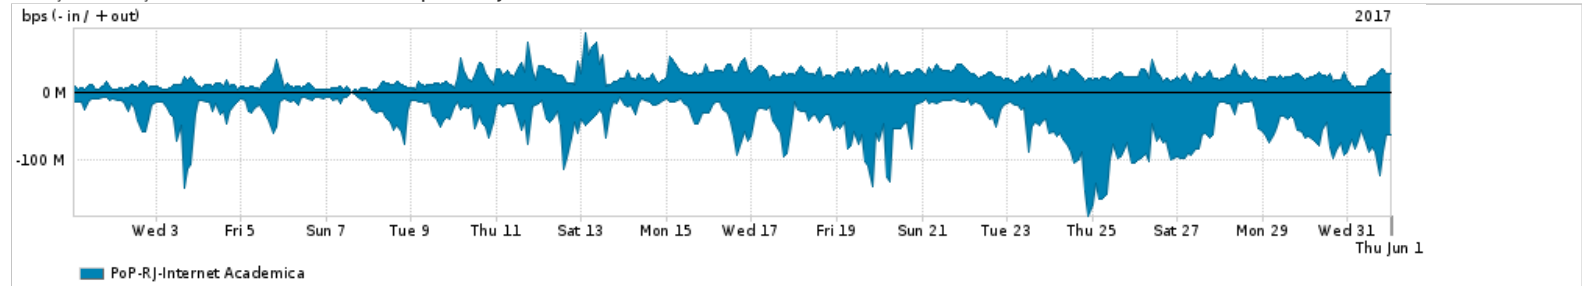

Os gráficos apresentados neste relatório de tráfego estão em formato stack, o que significa que seu valor é uma composição da soma dos componentes listados nas legendas localizadas logo abaixo dos gráficos. Os gráficos estão em "bps x tempo" e possuem dois eixos verticais, Out (positivo) e In (negativo).  
 A primeira coluna da tabela define o ponto de referência para entendimento dos valores de In e Out.  
 A contabilização do tráfego é sob o ponto de vista do AS da RNP, AS1916.

Utilização do serviço de Internet Commodity pelo PoP-RJ

Average | Max | PCT95

PROFILE	PROFILE	IN	OUT	TOTAL	
<input checked="" type="checkbox"/>	PoP-RJ	Internet Commodity	438.25 Mbps	277.55 Mbps	715.80 Mbps

Utilização das trocas de tráfego comerciais no Brasil pelo PoP-RJ

Average | Max | PCT95

PROFILE	PROFILE	IN	OUT	TOTAL	
<input checked="" type="checkbox"/>	PoP-RJ	Parceiros	761.99 Mbps	380.17 Mbps	1.14 Gbps

Utilização do serviço de Internet acadêmica internacional pelo PoP-RJ

Average | Max | PCT95

PROFILE	PROFILE	IN	OUT	TOTAL	
<input checked="" type="checkbox"/>	PoP-RJ	Internet Academica	43.34 Mbps	23.99 Mbps	67.34 Mbps