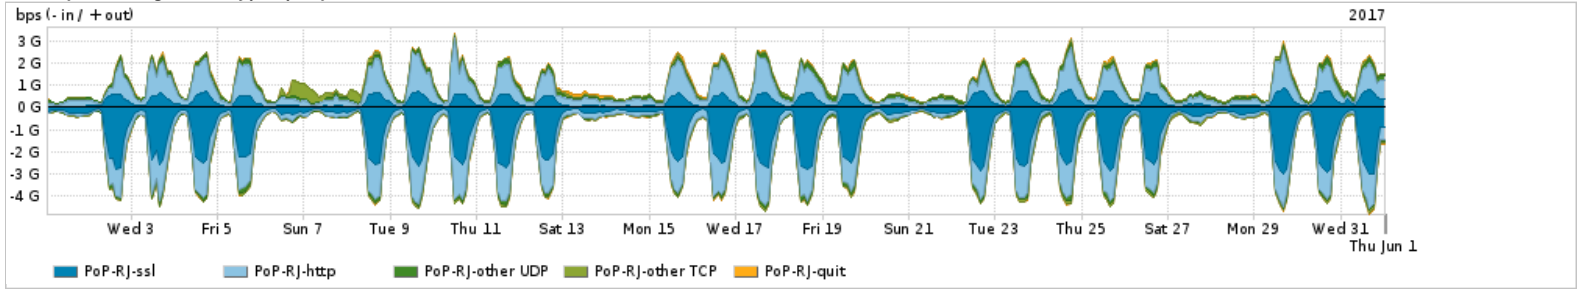

PROFILE	PROFILE	IN	OUT	TOTAL	
<input type="checkbox"/>	PoP-RJ	PoP-CE	117.57 Kbps	12.81 Mbps	12.93 Mbps

Distribuição do tráfego do PoP-RJ por estado, província ou similar

Average | Max | PCT95

PROFILE	REGION	IN	OUT	TOTAL	
<input checked="" type="checkbox"/>	PoP-RJ	California	143.61 Mbps	149.19 Mbps	292.81 Mbps
<input checked="" type="checkbox"/>	PoP-RJ	Massachusetts	180.33 Mbps	12.78 Mbps	193.10 Mbps
<input checked="" type="checkbox"/>	PoP-RJ	New York	107.14 Mbps	14.26 Mbps	121.40 Mbps
<input checked="" type="checkbox"/>	PoP-RJ	Texas	54.37 Mbps	30.31 Mbps	84.68 Mbps
<input checked="" type="checkbox"/>	PoP-RJ	Washington	53.35 Mbps	7.45 Mbps	60.80 Mbps
<input type="checkbox"/>	PoP-RJ	Rio de Janeiro	4.05 Mbps	52.67 Mbps	56.72 Mbps
<input type="checkbox"/>	PoP-RJ	Minas Gerais	686.52 Kbps	39.20 Mbps	39.89 Mbps
<input type="checkbox"/>	PoP-RJ	Distrito Federal	3.65 Mbps	33.51 Mbps	37.16 Mbps
<input type="checkbox"/>	PoP-RJ	Arizona	31.79 Mbps	1.29 Mbps	33.07 Mbps
<input type="checkbox"/>	PoP-RJ	Virginia	20.46 Mbps	12.29 Mbps	32.75 Mbps
<input type="checkbox"/>	PoP-RJ	New Hampshire	29.61 Mbps	1.57 Mbps	31.18 Mbps
<input type="checkbox"/>	PoP-RJ	Sao Paulo	8.15 Mbps	20.70 Mbps	28.86 Mbps
<input type="checkbox"/>	PoP-RJ	Connecticut	20.81 Mbps	724.38 Kbps	21.54 Mbps
<input type="checkbox"/>	PoP-RJ	Delaware	13.01 Mbps	6.25 Mbps	19.25 Mbps
<input type="checkbox"/>	PoP-RJ	Zhejiang	2.10 Mbps	15.99 Mbps	18.09 Mbps

Distribuição do tráfego do PoP-RJ por aplicação (análise em camada 3 e 4)

Average | Max | PCT95

PROFILE	APPLICATION	IN	OUT	TOTAL	
<input checked="" type="checkbox"/>	PoP-RJ	ssl	901.92 Mbps	251.47 Mbps	1.15 Gbps
<input checked="" type="checkbox"/>	PoP-RJ	http	556.30 Mbps	568.99 Mbps	1.13 Gbps