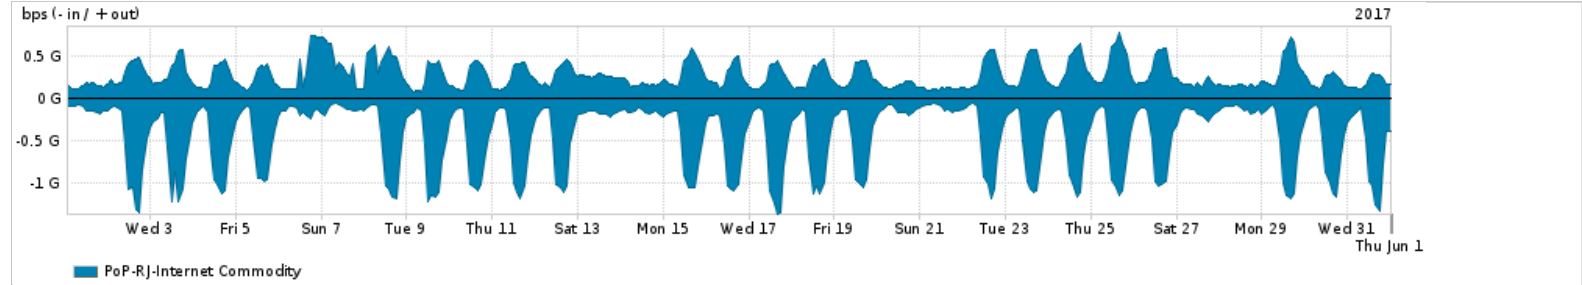

Os gráficos apresentados neste relatório de tráfego estão em formato stack, o que significa que seu valor é uma composição da soma dos componentes listados nas legendas localizadas logo abaixo dos gráficos. Os gráficos estão em "bps x tempo" e possuem dois eixos verticais, Out (positivo) e In (negativo).  
 A primeira coluna da tabela define o ponto de referência para entendimento dos valores de In e Out.  
 A contabilização do tráfego é sob o ponto de vista do AS da RNP, AS1916.

Legenda:  
 PoP - Ponto de presença da RNP  
 Parceiros - Provedores comerciais que a RNP mantém acordos de troca de tráfego  
 Internet Acadêmica - Acesso às redes acadêmicas internacionais, serviço atualmente provido pela RedClara  
 Internet commodity - Acesso pago à Internet global que é oferecido pela RNP aos seus clientes  
 ASN - Número do sistema autônomo  
 Profile - Objeto gerenciável definido arbitrariamente no Peakflow através de diversos parâmetros (ex: bloco cidr, peer-as, as-path, bgp community, interface, etc)

Utilização do serviço de Internet Commodity pelo PoP-RJ

Average | Max | PCT95

PROFILE	PROFILE	IN	OUT	TOTAL	
<input checked="" type="checkbox"/>	PoP-RJ	Internet Commodity	438.25 Mbps	277.55 Mbps	715.80 Mbps