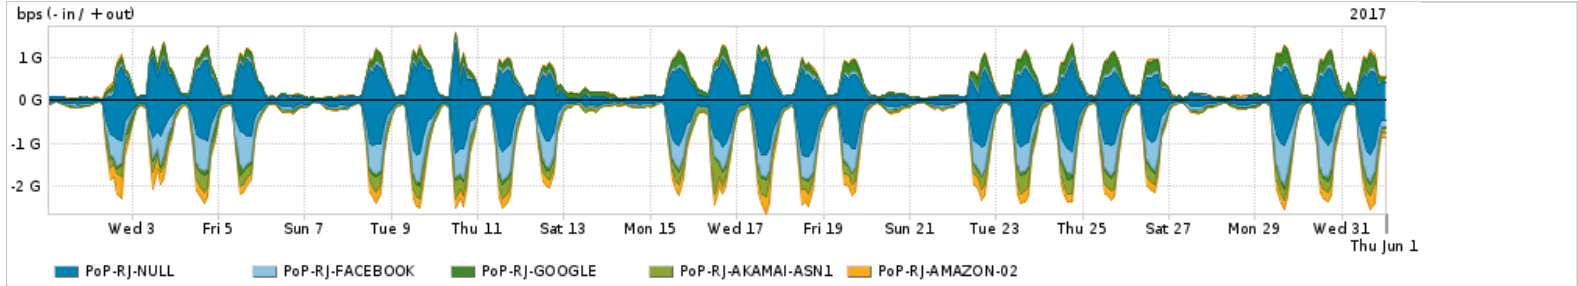

Redes (AS's de origem) mais acessadas pelo PoP-RJ

Average | Max | PCT95

PROFILE	AS NAME	ASN	IN	OUT	TOTAL	
☒	PoP-RJ	NULL	0	368.03 Mbps	277.84 Mbps	645.87 Mbps
☒	PoP-RJ	FACEBOOK	32934	202.06 Mbps	25.70 Mbps	227.76 Mbps
☒	PoP-RJ	GOOGLE	15169	32.70 Mbps	96.81 Mbps	129.51 Mbps
☒	PoP-RJ	AKAMAI-ASN1	20940	120.49 Mbps	4.11 Mbps	124.60 Mbps
☒	PoP-RJ	AMAZON-02	16509	83.30 Mbps	16.93 Mbps	100.23 Mbps
☐	PoP-RJ	TASCOM	52871	63.98 Mbps	2.69 Mbps	66.67 Mbps
☐	PoP-RJ	DROPBOX	19679	40.26 Mbps	25.03 Mbps	65.29 Mbps
☐	PoP-RJ	NET	28573	10.11 Mbps	52.79 Mbps	62.90 Mbps
☐	PoP-RJ	APPLE	714	22.08 Mbps	28.81 Mbps	50.89 Mbps
☐	PoP-RJ	FDAAPRJBR	2715	547.27 Kbps	48.52 Mbps	49.07 Mbps