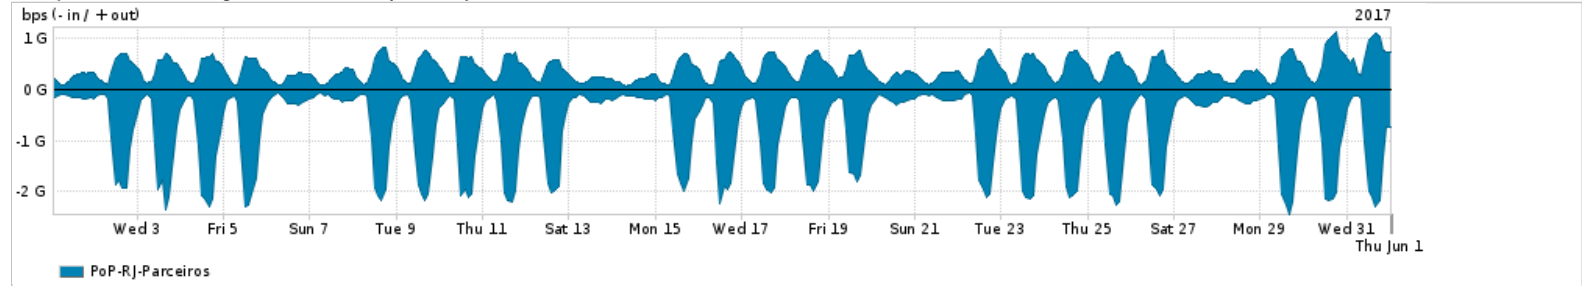

Utilização das trocas de tráfego comerciais no Brasil pelo PoP-RJ

Average | Max | PCT95

PROFILE	PROFILE	IN	OUT	TOTAL	
☒	PoP-RJ	Parceiros	761.99 Mbps	380.17 Mbps	1.14 Gbps