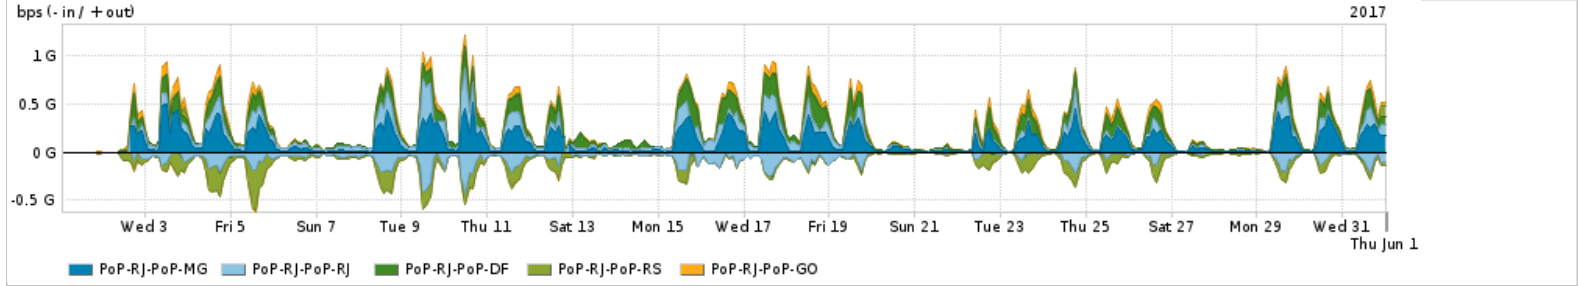

Interesse de tráfego do PoP-RJ com os outros PoPs da RNP

Average | Max | PCT95

PROFILE	PROFILE	IN	OUT	TOTAL	
☒	PoP-RJ	PoP-MG	1.04 Mbps	110.75 Mbps	111.78 Mbps
☒	PoP-RJ	PoP-RJ	52.97 Mbps	52.97 Mbps	105.94 Mbps
☒	PoP-RJ	PoP-DF	599.26 Kbps	68.45 Mbps	69.05 Mbps
☒	PoP-RJ	PoP-RS	46.54 Mbps	5.26 Mbps	51.80 Mbps
☒	PoP-RJ	PoP-GO	214.66 Kbps	27.52 Mbps	27.73 Mbps
☐	PoP-RJ	PoP-SP	1.49 Mbps	22.00 Mbps	23.49 Mbps
☐	PoP-RJ	PoP-AM	396.96 Kbps	18.24 Mbps	18.64 Mbps
☐	PoP-RJ	PoP-PR	15.99 Mbps	196.85 Kbps	16.19 Mbps
☐	PoP-RJ	PoP-PA	111.68 Kbps	14.75 Mbps	14.86 Mbps