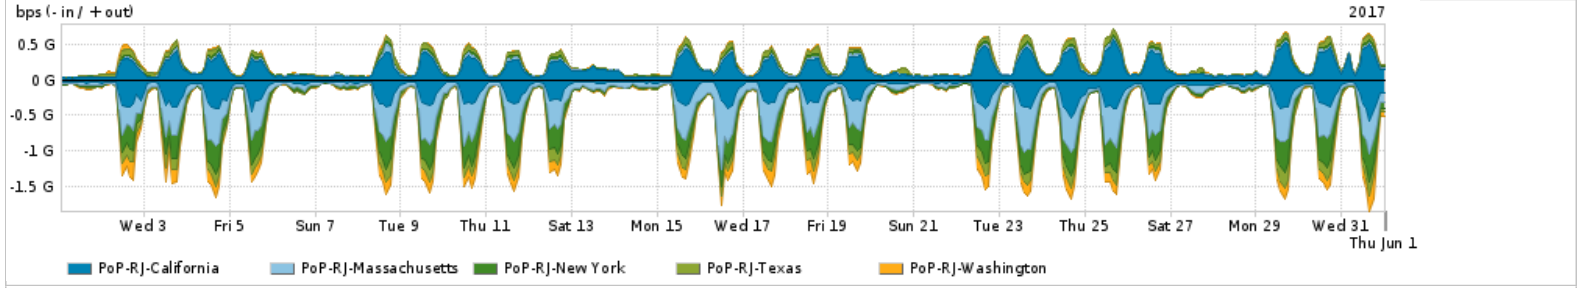

PROFILE	PROFILE	IN	OUT	TOTAL	
☐	PoP-RJ	PoP-CE	117.57 Kbps	12.81 Mbps	12.93 Mbps

Distribuição do tráfego do PoP-RJ por estado, província ou similar

Average | Max | PCT95

PROFILE	REGION	IN	OUT	TOTAL	
☒	PoP-RJ	California	143.61 Mbps	149.19 Mbps	292.81 Mbps
☒	PoP-RJ	Massachusetts	180.33 Mbps	12.78 Mbps	193.10 Mbps
☒	PoP-RJ	New York	107.14 Mbps	14.26 Mbps	121.40 Mbps
☒	PoP-RJ	Texas	54.37 Mbps	30.31 Mbps	84.68 Mbps
☒	PoP-RJ	Washington	53.35 Mbps	7.45 Mbps	60.80 Mbps
☐	PoP-RJ	Rio de Janeiro	4.05 Mbps	52.67 Mbps	56.72 Mbps
☐	PoP-RJ	Minas Gerais	686.52 Kbps	39.20 Mbps	39.89 Mbps
☐	PoP-RJ	Distrito Federal	3.65 Mbps	33.51 Mbps	37.16 Mbps
☐	PoP-RJ	Arizona	31.79 Mbps	1.29 Mbps	33.07 Mbps
☐	PoP-RJ	Virginia	20.46 Mbps	12.29 Mbps	32.75 Mbps
☐	PoP-RJ	New Hampshire	29.61 Mbps	1.57 Mbps	31.18 Mbps
☐	PoP-RJ	Sao Paulo	8.15 Mbps	20.70 Mbps	28.86 Mbps
☐	PoP-RJ	Connecticut	20.81 Mbps	724.38 Kbps	21.54 Mbps
☐	PoP-RJ	Delaware	13.01 Mbps	6.25 Mbps	19.25 Mbps
☐	PoP-RJ	Zhejiang	2.10 Mbps	15.99 Mbps	18.09 Mbps