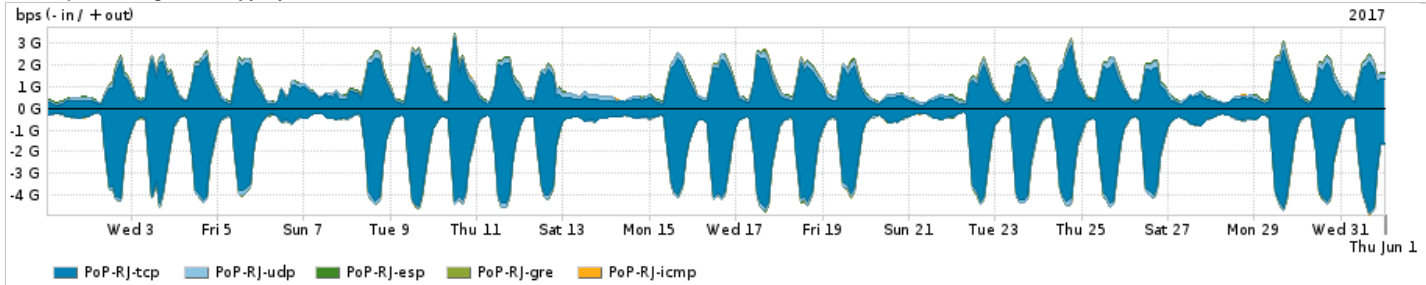

PROFILE	APPLICATION	IN	OUT	TOTAL
☒	PoP-RJ	other UDP	55.51 Mbps	118.08 Mbps	173.59 Mbps
☒	PoP-RJ	other TCP	69.48 Mbps	88.08 Mbps	157.56 Mbps
☒	PoP-RJ	quit	7.48 Mbps	25.07 Mbps	32.55 Mbps
☐	PoP-RJ	ssh	10.67 Mbps	5.30 Mbps	15.97 Mbps
☐	PoP-RJ	smtp	3.70 Mbps	8.47 Mbps	12.17 Mbps
☐	PoP-RJ	dns	3.39 Mbps	8.57 Mbps	11.96 Mbps
☐	PoP-RJ	rdp	1.53 Mbps	6.88 Mbps	8.40 Mbps
☐	PoP-RJ	macromedia-fcs	4.94 Mbps	3.13 Mbps	8.07 Mbps

Distribuição do tráfego do PoP-RJ por protocolo

Average | Max | PCT95

	PROFILE	PROTOCOL	IN	OUT	TOTAL
☒	PoP-RJ	tcp	1.56 Gbps	937.37 Mbps	2.49 Gbps
☒	PoP-RJ	udp	70.75 Mbps	159.50 Mbps	230.25 Mbps
☒	PoP-RJ	esp	2.63 Mbps	32.51 Mbps	35.14 Mbps
☒	PoP-RJ	gre	1.24 Mbps	4.98 Mbps	6.22 Mbps
☒	PoP-RJ	icmp	885.62 Kbps	1.48 Mbps	2.37 Mbps
☐	PoP-RJ	ipv6	686.75 Kbps	97.25 Kbps	784.00 Kbps
☐	PoP-RJ	ipv6-icmp	3.23 Kbps	4.00 Kbps	7.22 Kbps
☐	PoP-RJ	ipencap	437.00 bps	0.00 bps	437.00 bps
☐	PoP-RJ	255	0.00 bps	4.00 bps	4.00 bps
☐	PoP-RJ	rsvp	2.00 bps	1.00 bps	3.00 bps

For assistance with this product, please contact support@arbornetworks.com.