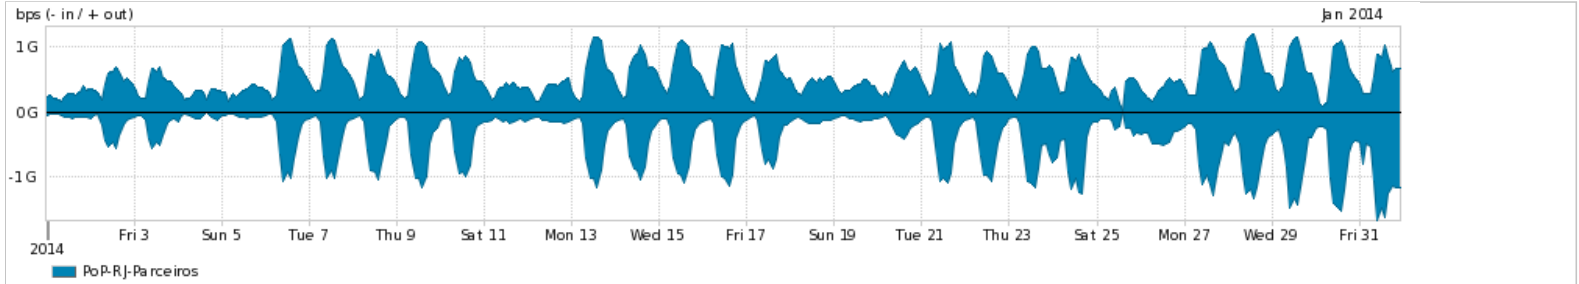

Os gráficos apresentados neste relatório de tráfego estão em formato stack, o que significa que seu valor é uma composição da soma dos componentes listados nas legendas localizadas logo abaixo dos gráficos. Os gráficos estão em "bps x tempo" e possuem dois eixos verticais, Out (positivo) e In (negativo).

ASN - Número do sistema autônomo

Profile - Objeto gerenciável definido arbitrariamente no Peakflow através de diversos parâmetros (ex: bloco cidr, peer-as, as-path, bgp community, interface, etc)

Utilização do serviço de Internet Commodity pelo PoP-RJ

Average | Max | PCT95

PROFILE	PROFILE	IN	OUT	TOTAL	
<input checked="" type="checkbox"/>	PoP-RJ	Internet Commodity	339.11 Mbps	28.22 Mbps	367.32 Mbps

Utilização das trocas de tráfego comerciais no Brasil pelo PoP-RJ