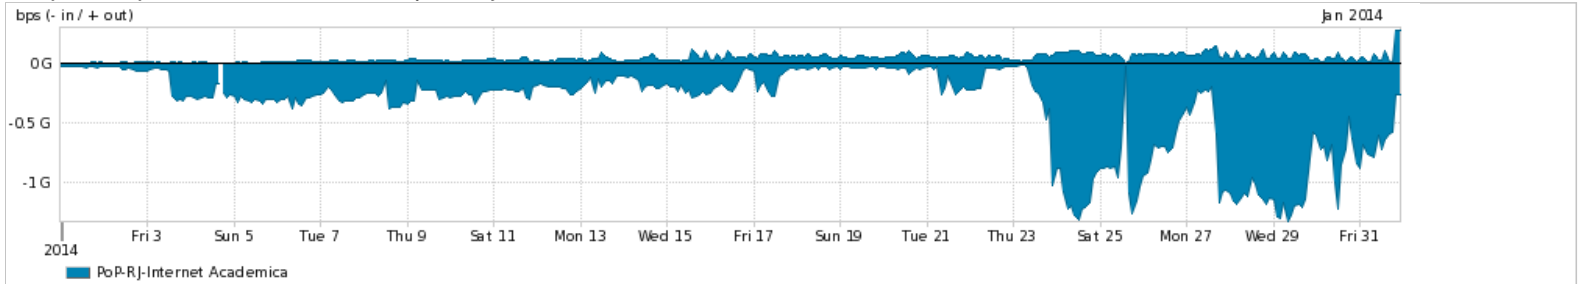

Os gráficos apresentados neste relatório de tráfego estão em formato stack, o que significa que seu valor é uma composição da soma dos componentes listados nas legendas localizadas logo abaixo dos gráficos. Os gráficos estão em "bps x tempo" e possuem dois eixos verticais, Out (positivo) e In (negativo).

Average | Max | PCT95

PROFILE	PROFILE	IN	OUT	TOTAL	
<input checked="" type="checkbox"/>	PoP-RJ	Internet Commodity	339.11 Mbps	28.22 Mbps	367.32 Mbps

Utilização das trocas de tráfego comerciais no Brasil pelo PoP-RJ

Average | Max | PCT95

PROFILE	PROFILE	IN	OUT	TOTAL	
<input checked="" type="checkbox"/>	PoP-RJ	Parceiros	423.02 Mbps	538.48 Mbps	961.50 Mbps

Utilização do serviço de Internet acadêmica internacional pelo PoP-RJ