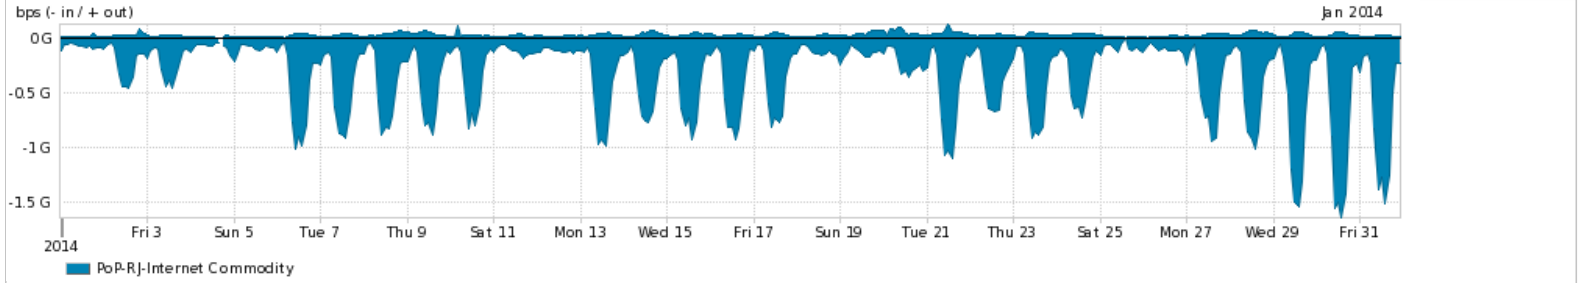

Os gráficos apresentados neste relatório de tráfego estão em formato stack, o que significa que seu valor é uma composição da soma dos componentes listados nas legendas localizadas logo abaixo dos gráficos. Os gráficos estão em "bps x tempo" e possuem dois eixos verticais, Out (positivo) e In (negativo).

A primeira coluna da tabela define o ponto de referência para entendimento dos valores de In e Out.

A contabilização do tráfego é sob o ponto de vista do AS da RNP, AS1916.

Legenda:

PoP - Ponto de presença da RNP

Parceiros - Provedores comerciais que a RNP mantém acordos de troca de tráfego

Internet Acadêmica - Acesso às redes acadêmicas internacionais, serviço atualmente provido pela RedClara

Internet commodity - Acesso pago à Internet global que é oferecido gratuitamente pela RNP aos seus clientes

ASN - Número do sistema autônomo

Profile - Objeto gerenciável definido arbitrariamente no Peakflow através de diversos parâmetros (ex: bloco cidr, peer-as, as-path, bgp community, interface, etc)

Utilização do serviço de Internet Commodity pelo PoP-RJ