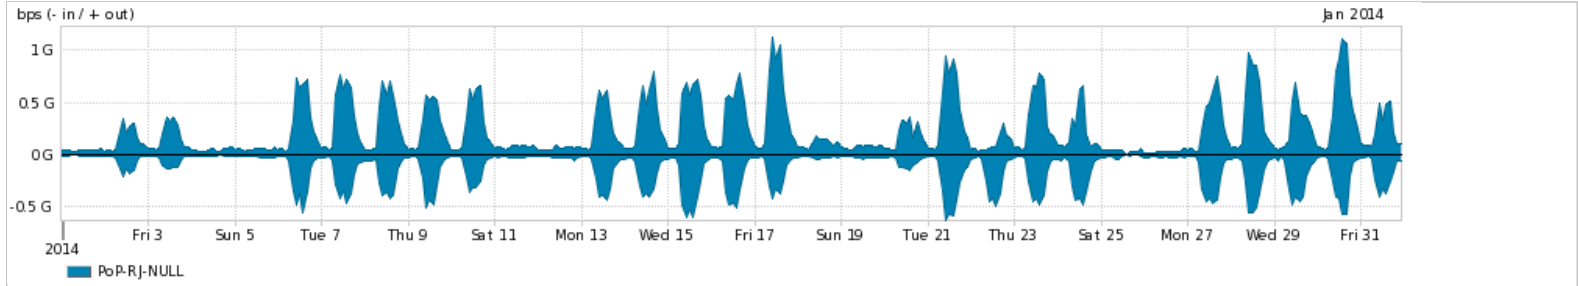

Os gráficos apresentados neste relatório de tráfego estão em formato stack, o que significa que seu valor é uma composição da soma dos componentes listados nas legendas localizadas logo abaixo dos gráficos. Os gráficos estão em "bps x tempo" e possuem dois eixos verticais, Out (positivo) e In (negativo).

Average | Max | PCT95

PROFILE	PROFILE	IN	OUT	TOTAL	
<input checked="" type="checkbox"/>	PoP-RJ	Internet Commodity	339.11 Mbps	28.22 Mbps	367.32 Mbps

Utilização das trocas de tráfego comerciais no Brasil pelo PoP-RJ

Average | Max | PCT95

PROFILE	PROFILE	IN	OUT	TOTAL	
<input checked="" type="checkbox"/>	PoP-RJ	Parceiros	423.02 Mbps	538.48 Mbps	961.50 Mbps

Utilização do serviço de Internet acadêmica internacional pelo PoP-RJ

Average | Max | PCT95

PROFILE	PROFILE	IN	OUT	TOTAL	
<input checked="" type="checkbox"/>	PoP-RJ	Internet Acadêmica	352.61 Mbps	46.85 Mbps	399.46 Mbps

Redes (AS's de origem) mais acessadas pelo PoP-RJ

Average | Max | PCT95