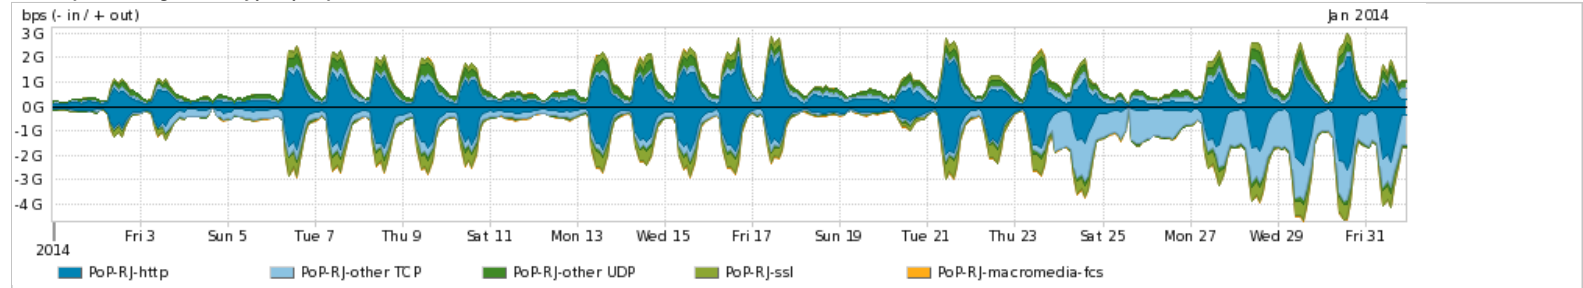

Distribuição do tráfego do PoP-RJ por aplicação (análise em camada 3 e 4)

Average | Max | PCT95

PROFILE	APPLICATION	IN	OUT	TOTAL	
☒	PoP-RJ	http	584.53 Mbps	505.89 Mbps	1.09 Gbps
☒	PoP-RJ	other TCP	432.29 Mbps	131.19 Mbps	563.47 Mbps
☒	PoP-RJ	other UDP	53.53 Mbps	212.33 Mbps	265.87 Mbps
☒	PoP-RJ	ssl	171.11 Mbps	87.13 Mbps	258.25 Mbps
☒	PoP-RJ	macromedia-fcs	19.50 Mbps	3.17 Mbps	22.67 Mbps