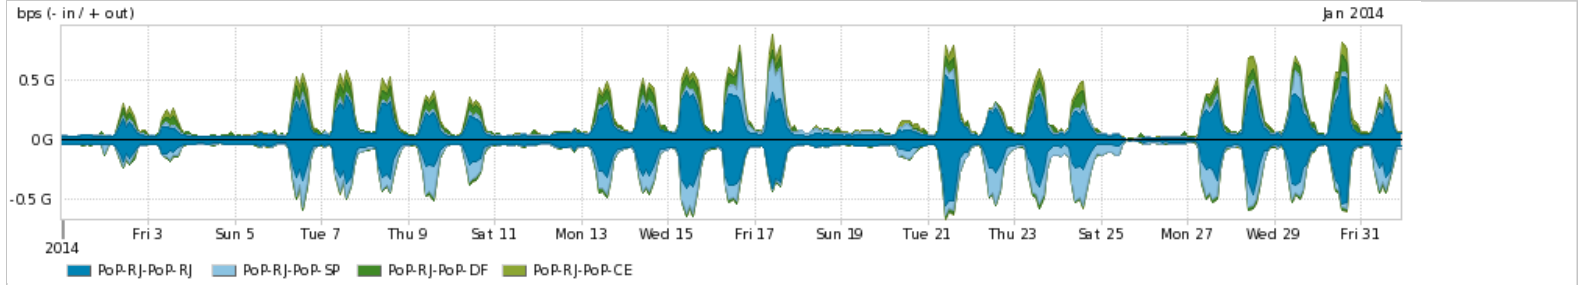

Average | Max | PCT95

PROFILE	PROFILE	IN	OUT	TOTAL	
<input checked="" type="checkbox"/>	PoP-RJ	Parceiros	423.02 Mbps	538.48 Mbps	961.50 Mbps

Utilização do serviço de Internet acadêmica internacional pelo PoP-RJ

Average | Max | PCT95

PROFILE	PROFILE	IN	OUT	TOTAL	
<input checked="" type="checkbox"/>	PoP-RJ	Internet Acadêmica	352.61 Mbps	46.85 Mbps	399.46 Mbps

Redes (AS's de origem) mais acessadas pelo PoP-RJ

Average | Max | PCT95

PROFILE	AS NAME	ASN	IN	OUT	TOTAL
<input checked="" type="checkbox"/>	PoP-RJ	NULL	0	142.16 Mbps	230.09 Mbps
<input type="checkbox"/>	PoP-RJ	NET	28573	7.89 Mbps	91.19 Mbps
<input type="checkbox"/>	PoP-RJ	JANET	786	87.08 Mbps	4.11 Mbps
<input type="checkbox"/>	PoP-RJ	RedeRio	2715	4.73 Mbps	69.37 Mbps
<input type="checkbox"/>	PoP-RJ	Oi	7738	11.45 Mbps	57.43 Mbps
<input type="checkbox"/>	PoP-RJ	GVT	18881	1.72 Mbps	61.81 Mbps
<input type="checkbox"/>	PoP-RJ	FNAL	3152	60.82 Mbps	679.25 Kbps
<input type="checkbox"/>	PoP-RJ	LEVEL3	3356	58.88 Mbps	77.43 Kbps
<input type="checkbox"/>	PoP-RJ	IN2P3	789	47.67 Mbps	1.85 Mbps
<input type="checkbox"/>	PoP-RJ	AMAZON-AES	14618	46.90 Mbps	327.66 Kbps

Interesse de tráfego do PoP-RJ com os outros PoPs da RNP

Average | Max | PCT95

PROFILE	PROFILE	IN	OUT	TOTAL
<input checked="" type="checkbox"/>	PoP-RJ	PoP-RJ	110.25 Mbps	110.25 Mbps
<input checked="" type="checkbox"/>	PoP-RJ	PoP-SP	48.32 Mbps	22.15 Mbps
<input type="checkbox"/>	PoP-RJ	PoP-MG	2.43 Mbps	42.32 Mbps
<input checked="" type="checkbox"/>	PoP-RJ	PoP-DF	7.09 Mbps	27.29 Mbps
<input type="checkbox"/>	PoP-RJ	PoP-PA	1.28 Mbps	26.28 Mbps
<input checked="" type="checkbox"/>	PoP-RJ	PoP-CE	846.73 Kbps	21.58 Mbps
<input type="checkbox"/>	PoP-RJ	PoP-PR	19.84 Mbps	1.14 Mbps
<input type="checkbox"/>	PoP-RJ	PoP-MA	1.30 Mbps	16.80 Mbps
<input type="checkbox"/>	PoP-RJ	PoP-PE	711.05 Kbps	17.19 Mbps
<input type="checkbox"/>	PoP-RJ	PoP-PI	448.10 Kbps	14.33 Mbps