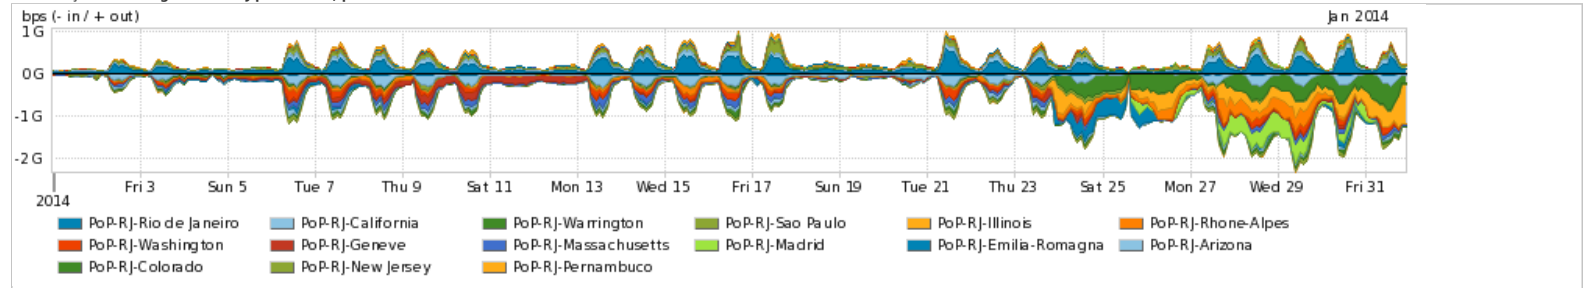

Distribuição do tráfego do PoP-RJ por estado, província ou similar

Average | Max | PCT95

PROFILE	REGION	IN	OUT	TOTAL	
☐	PoP-RJ	Rio de Janeiro	21.55 Mbps	124.47 Mbps	146.02 Mbps
☐	PoP-RJ	California	76.13 Mbps	38.61 Mbps	114.74 Mbps
☐	PoP-RJ	Warrington	91.53 Mbps	3.78 Mbps	95.30 Mbps
☐	PoP-RJ	Sao Paulo	18.37 Mbps	58.38 Mbps	76.75 Mbps
☐	PoP-RJ	Illinois	72.67 Mbps	2.99 Mbps	75.66 Mbps
☐	PoP-RJ	Rhone-Alpes	60.35 Mbps	3.01 Mbps	63.37 Mbps
☐	PoP-RJ	Washington	44.70 Mbps	7.58 Mbps	52.28 Mbps
☐	PoP-RJ	Geneve	42.95 Mbps	1.21 Mbps	44.15 Mbps
☐	PoP-RJ	Massachusetts	40.09 Mbps	3.32 Mbps	43.42 Mbps
☐	PoP-RJ	Madrid	40.41 Mbps	1.64 Mbps	42.04 Mbps
☐	PoP-RJ	Emilia-Romagna	32.85 Mbps	9.02 Mbps	41.87 Mbps
☐	PoP-RJ	Arizona	30.10 Mbps	719.09 Kbps	30.82 Mbps
☐	PoP-RJ	Colorado	26.08 Mbps	661.50 Kbps	26.75 Mbps
☐	PoP-RJ	New Jersey	25.31 Mbps	1.43 Mbps	26.74 Mbps
☐	PoP-RJ	Pernambuco	1.14 Mbps	23.46 Mbps	24.60 Mbps