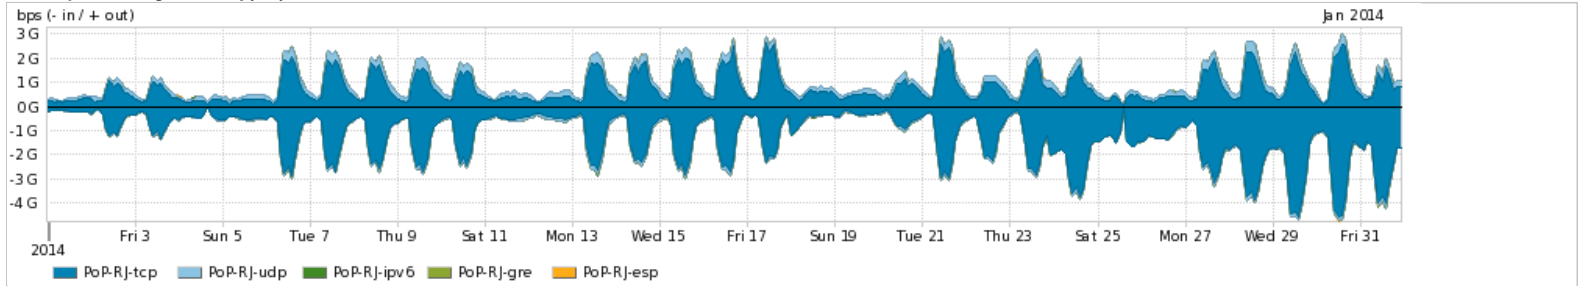

Distribuição do tráfego do PoP-RJ por aplicação (análise em camada 3 e 4)

Average | Max | PCT95

PROFILE	APPLICATION	IN	OUT	TOTAL	
<input checked="" type="checkbox"/>	PoP-RJ	http	584.53 Mbps	505.89 Mbps	1.09 Gbps
<input checked="" type="checkbox"/>	PoP-RJ	other TCP	432.29 Mbps	131.19 Mbps	563.47 Mbps
<input checked="" type="checkbox"/>	PoP-RJ	other UDP	53.53 Mbps	212.33 Mbps	265.87 Mbps
<input checked="" type="checkbox"/>	PoP-RJ	ssl	171.11 Mbps	87.13 Mbps	258.25 Mbps
<input checked="" type="checkbox"/>	PoP-RJ	macromedia-fcs	19.50 Mbps	3.17 Mbps	22.67 Mbps

PROFILE	APPLICATION	IN	OUT	TOTAL	
<input type="checkbox"/>	PoP-RJ	rsync	11.26 Mbps	7.42 Mbps	18.68 Mbps
<input type="checkbox"/>	PoP-RJ	ntp	12.05 Mbps	6.19 Mbps	18.24 Mbps
<input type="checkbox"/>	PoP-RJ	ssh	7.21 Mbps	7.62 Mbps	14.83 Mbps
<input type="checkbox"/>	PoP-RJ	rdp	6.48 Mbps	8.07 Mbps	14.55 Mbps
<input type="checkbox"/>	PoP-RJ	smtp	4.59 Mbps	4.01 Mbps	8.60 Mbps

Distribuição do tráfego do PoP-RJ por protocolo

Average | Max | PCT95

PROFILE	PROTOCOL	IN	OUT	TOTAL	
<input checked="" type="checkbox"/>	PoP-RJ	tcp	1.24 Gbps	762.01 Mbps	2.01 Gbps
<input checked="" type="checkbox"/>	PoP-RJ	udp	68.87 Mbps	221.11 Mbps	289.98 Mbps
<input type="checkbox"/>	PoP-RJ	icmp	1.10 Mbps	1.08 Mbps	2.18 Mbps
<input checked="" type="checkbox"/>	PoP-RJ	ipv6	427.65 Kbps	482.70 Kbps	910.35 Kbps
<input checked="" type="checkbox"/>	PoP-RJ	gre	127.98 Kbps	536.15 Kbps	664.12 Kbps
<input checked="" type="checkbox"/>	PoP-RJ	esp	171.11 Kbps	439.37 Kbps	610.48 Kbps
<input type="checkbox"/>	PoP-RJ	pim	5.97 Kbps	5.97 Kbps	11.94 Kbps
<input type="checkbox"/>	PoP-RJ	ipv6-icmp	0.00 bps	1.33 Kbps	1.33 Kbps
<input type="checkbox"/>	PoP-RJ	sctp	149.00 bps	0.00 bps	149.00 bps
<input type="checkbox"/>	PoP-RJ	cbt	58.00 bps	0.00 bps	58.00 bps