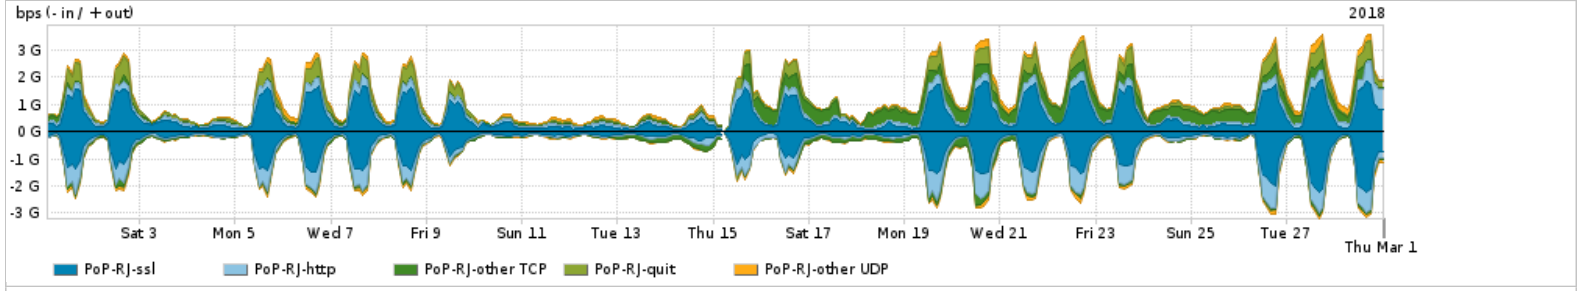

	PROFILE	PROFILE	IN	OUT	TOTAL
<input type="checkbox"/>	PoP-RJ	PoP-AM	1.45 Mbps	3.06 Mbps	4.50 Mbps

Distribuição do tráfego do PoP-RJ por estado, província ou similar

Average | Max | PCT95

	PROFILE	REGION	IN	OUT	TOTAL
<input checked="" type="checkbox"/>	PoP-RJ	California	159.50 Mbps	219.84 Mbps	379.34 Mbps
<input checked="" type="checkbox"/>	PoP-RJ	Ceara	3.46 Mbps	155.73 Mbps	159.20 Mbps
<input checked="" type="checkbox"/>	PoP-RJ	Zhejiang	315.67 Kbps	103.96 Mbps	104.28 Mbps
<input checked="" type="checkbox"/>	PoP-RJ	Rio de Janeiro	54.47 Mbps	44.77 Mbps	99.24 Mbps
<input checked="" type="checkbox"/>	PoP-RJ	Rio Grande do Norte	2.41 Mbps	94.78 Mbps	97.19 Mbps
<input type="checkbox"/>	PoP-RJ	Minas Gerais	37.83 Mbps	37.59 Mbps	75.42 Mbps
<input type="checkbox"/>	PoP-RJ	Maranhao	2.13 Mbps	72.99 Mbps	75.13 Mbps
<input type="checkbox"/>	PoP-RJ	Pernambuco	1.87 Mbps	71.24 Mbps	73.11 Mbps
<input type="checkbox"/>	PoP-RJ	Sao Paulo	19.41 Mbps	27.47 Mbps	46.88 Mbps
<input type="checkbox"/>	PoP-RJ	Oxfordshire	29.72 Mbps	14.43 Mbps	44.15 Mbps
<input type="checkbox"/>	PoP-RJ	Virginia	25.21 Mbps	10.34 Mbps	35.55 Mbps
<input type="checkbox"/>	PoP-RJ	Washington	27.56 Mbps	2.04 Mbps	29.59 Mbps
<input type="checkbox"/>	PoP-RJ	Massachusetts	24.22 Mbps	2.49 Mbps	26.71 Mbps
<input type="checkbox"/>	PoP-RJ	Guangdong	89.11 Kbps	22.73 Mbps	22.82 Mbps
<input type="checkbox"/>	PoP-RJ	Parana	15.28 Mbps	6.50 Mbps	21.77 Mbps

Distribuição do tráfego do PoP-RJ por aplicação (análise em camada 3 e 4)

Average | Max | PCT95

	PROFILE	APPLICATION	IN	OUT	TOTAL
<input checked="" type="checkbox"/>	PoP-RJ	ssl	456.66 Mbps	566.75 Mbps	1.02 Gbps
<input checked="" type="checkbox"/>	PoP-RJ	http	203.18 Mbps	153.58 Mbps	356.76 Mbps