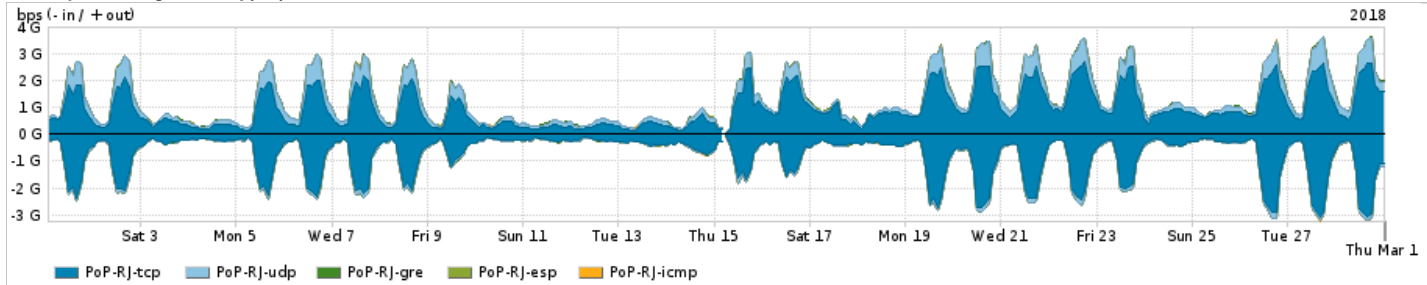

PROFILE	APPLICATION	IN	OUT	TOTAL
☒	PoP-RJ	other TCP	76.90 Mbps	224.09 Mbps	300.99 Mbps
☒	PoP-RJ	quit	10.41 Mbps	198.01 Mbps	208.42 Mbps
☒	PoP-RJ	other UDP	37.46 Mbps	87.72 Mbps	125.18 Mbps
☐	PoP-RJ	ntp	3.71 Mbps	9.69 Mbps	13.40 Mbps
☐	PoP-RJ	ssh	8.13 Mbps	3.52 Mbps	11.65 Mbps
☐	PoP-RJ	ldap	850.49 Kbps	9.00 Mbps	9.85 Mbps
☐	PoP-RJ	smtp	3.63 Mbps	4.75 Mbps	8.38 Mbps
☐	PoP-RJ	rsync	6.50 Mbps	42.09 Kbps	6.54 Mbps

Distribuição do tráfego do PoP-RJ por protocolo

Average | Max | PCT95

	PROFILE	PROTOCOL	IN	OUT	TOTAL
☒	PoP-RJ	tcp	760.87 Mbps	960.20 Mbps	1.72 Gbps
☒	PoP-RJ	udp	57.03 Mbps	308.61 Mbps	365.65 Mbps
☒	PoP-RJ	gre	1.48 Mbps	8.70 Mbps	10.18 Mbps
☒	PoP-RJ	esp	929.63 Kbps	2.69 Mbps	3.62 Mbps
☒	PoP-RJ	icmp	466.62 Kbps	847.97 Kbps	1.31 Mbps
☐	PoP-RJ	ipv6	675.74 Kbps	302.90 Kbps	978.64 Kbps
☐	PoP-RJ	ipv6-icmp	2.03 Kbps	802.00 bps	2.83 Kbps
☐	PoP-RJ	ipencap	482.00 bps	0.00 bps	482.00 bps
☐	PoP-RJ	pim	48.00 bps	0.00 bps	48.00 bps
☐	PoP-RJ	sctp	8.00 bps	0.00 bps	8.00 bps

For assistance with this product, please contact support at <https://support.arbornetworks.com>