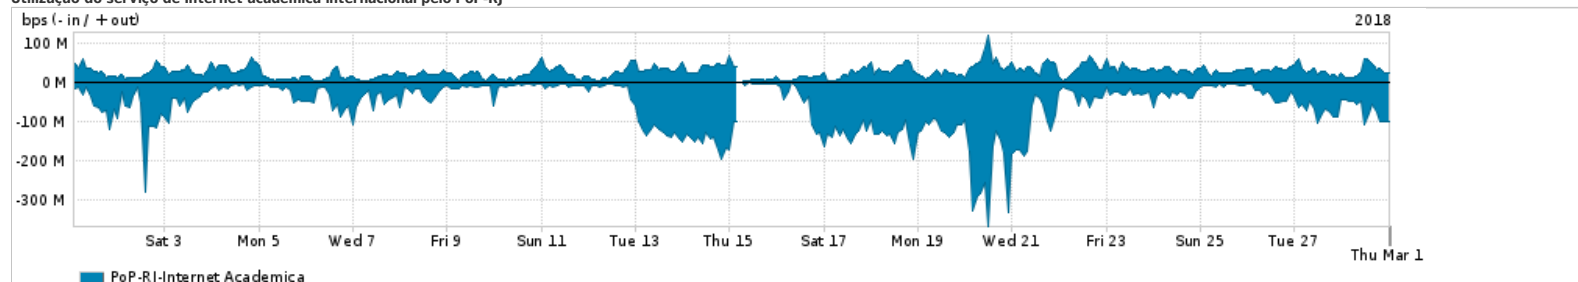

Os gráficos apresentados neste relatório de tráfego estão em formato stack, o que significa que seu valor é uma composição da soma dos componentes listados nas legendas localizadas logo abaixo dos gráficos. Os gráficos estão em "bps x tempo" e possuem dois eixos verticais, Out (positivo) e In (negativo).
 A primeira coluna da tabela define o ponto de referência para entendimento dos valores de In e Out.
 A contabilização do tráfego é sob o ponto de vista do AS da RNP, AS1916.

Utilização do serviço de Internet Commodity pelo PoP-RJ

PROFILE	PROFILE	IN	OUT	TOTAL
<input checked="" type="checkbox"/> PoP-RJ	Internet Commodity	211.15 Mbps	298.36 Mbps	509.52 Mbps

Utilização das trocas de tráfego comerciais no Brasil pelo PoP-RJ

PROFILE	PROFILE	IN	OUT	TOTAL
<input checked="" type="checkbox"/> PoP-RJ	Parceiros	423.41 Mbps	433.45 Mbps	856.85 Mbps

Utilização do serviço de Internet acadêmica internacional pelo PoP-RJ

PROFILE	PROFILE	IN	OUT	TOTAL
<input checked="" type="checkbox"/> PoP-RJ	Internet Academica	62.51 Mbps	25.50 Mbps	88.01 Mbps