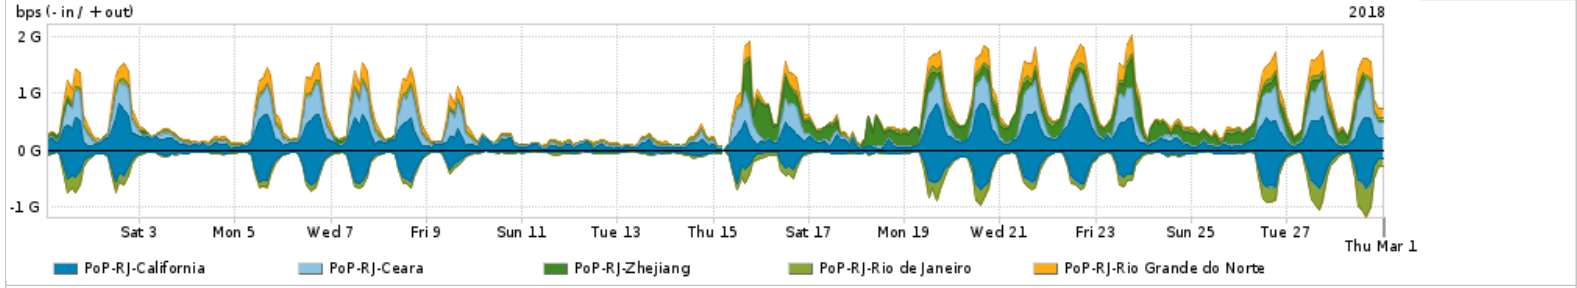

PROFILE	PROFILE	IN	OUT	TOTAL
☐	PoP-RJ	PoP-AM	1.45 Mbps	3.06 Mbps	4.50 Mbps

Distribuição do tráfego do PoP-RJ por estado, província ou similar

Average | Max | PCT95

	PROFILE	REGION	IN	OUT	TOTAL
☒	PoP-RJ	California	159.50 Mbps	219.84 Mbps	379.34 Mbps
☒	PoP-RJ	Ceara	3.46 Mbps	155.73 Mbps	159.20 Mbps
☒	PoP-RJ	Zhejiang	315.67 Kbps	103.96 Mbps	104.28 Mbps
☒	PoP-RJ	Rio de Janeiro	54.47 Mbps	44.77 Mbps	99.24 Mbps
☒	PoP-RJ	Rio Grande do Norte	2.41 Mbps	94.78 Mbps	97.19 Mbps
☐	PoP-RJ	Minas Gerais	37.83 Mbps	37.59 Mbps	75.42 Mbps
☐	PoP-RJ	Maranhao	2.13 Mbps	72.99 Mbps	75.13 Mbps
☐	PoP-RJ	Pernambuco	1.87 Mbps	71.24 Mbps	73.11 Mbps
☐	PoP-RJ	Sao Paulo	19.41 Mbps	27.47 Mbps	46.88 Mbps
☐	PoP-RJ	Oxfordshire	29.72 Mbps	14.43 Mbps	44.15 Mbps
☐	PoP-RJ	Virginia	25.21 Mbps	10.34 Mbps	35.55 Mbps
☐	PoP-RJ	Washington	27.56 Mbps	2.04 Mbps	29.59 Mbps
☐	PoP-RJ	Massachusetts	24.22 Mbps	2.49 Mbps	26.71 Mbps
☐	PoP-RJ	Guangdong	89.11 Kbps	22.73 Mbps	22.82 Mbps
☐	PoP-RJ	Parana	15.28 Mbps	6.50 Mbps	21.77 Mbps