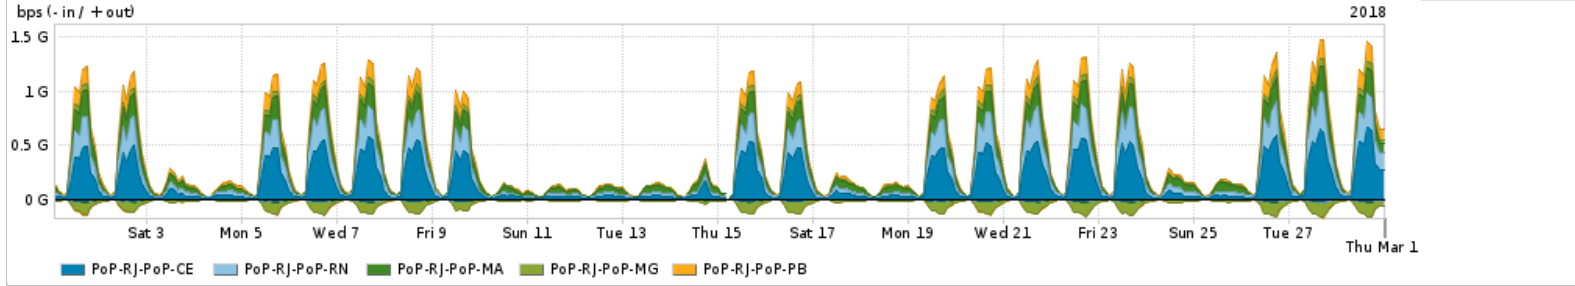

Redes (AS's de origem) mais acessadas pelo PoP-RJ

bps (- in / + out)

Average | Max | PCT95

	PROFILE	AS NAME	ASN	IN	OUT	TOTAL
<input checked="" type="checkbox"/>	PoP-RJ	NULL	0	101.32 Mbps	471.57 Mbps	572.88 Mbps
<input checked="" type="checkbox"/>	PoP-RJ	GOOGLE	15169	111.87 Mbps	180.29 Mbps	292.16 Mbps
<input checked="" type="checkbox"/>	PoP-RJ	PRIVATE	65085	1.39 Mbps	50.41 Mbps	51.81 Mbps
<input checked="" type="checkbox"/>	PoP-RJ	DROPBOX	19679	34.20 Mbps	13.81 Mbps	48.01 Mbps
<input checked="" type="checkbox"/>	PoP-RJ	AMAZON-02	16509	36.15 Mbps	11.73 Mbps	47.88 Mbps
<input type="checkbox"/>	PoP-RJ	JANET	786	32.22 Mbps	15.66 Mbps	47.87 Mbps
<input type="checkbox"/>	PoP-RJ	CLARO	28573	5.89 Mbps	34.48 Mbps	40.37 Mbps
<input type="checkbox"/>	PoP-RJ	CNNIC-ALIBABA-CN-NET-AP	37963	104.39 Kbps	38.55 Mbps	38.65 Mbps
<input type="checkbox"/>	PoP-RJ	CHINA169-BACKBONE	4837	462.82 Kbps	33.87 Mbps	34.33 Mbps
<input type="checkbox"/>	PoP-RJ	AKAMAI-ASN1	20940	31.70 Mbps	777.98 Kbps	32.48 Mbps

Interesse de tráfego do PoP-RJ com os outros PoPs da RNP

bps (- in / + out)

Average | Max | PCT95

	PROFILE	PROFILE	IN	OUT	TOTAL
<input checked="" type="checkbox"/>	PoP-RJ	PoP-CE	3.16 Mbps	156.78 Mbps	159.93 Mbps
<input checked="" type="checkbox"/>	PoP-RJ	PoP-RN	2.16 Mbps	93.02 Mbps	95.18 Mbps
<input checked="" type="checkbox"/>	PoP-RJ	PoP-MA	1.75 Mbps	74.71 Mbps	76.46 Mbps
<input checked="" type="checkbox"/>	PoP-RJ	PoP-MG	35.12 Mbps	20.05 Mbps	55.16 Mbps
<input checked="" type="checkbox"/>	PoP-RJ	PoP-PB	992.27 Kbps	49.86 Mbps	50.85 Mbps
<input type="checkbox"/>	PoP-RJ	PoP-SP	19.76 Mbps	847.70 Kbps	20.61 Mbps
<input type="checkbox"/>	PoP-RJ	PoP-PR	18.11 Mbps	4.10 Kbps	18.12 Mbps
<input type="checkbox"/>	PoP-RJ	PoP-DF	9.31 Mbps	5.15 Mbps	14.46 Mbps
<input type="checkbox"/>	PoP-RJ	PoP-RS	4.47 Mbps	65.14 Kbps	4.54 Mbps