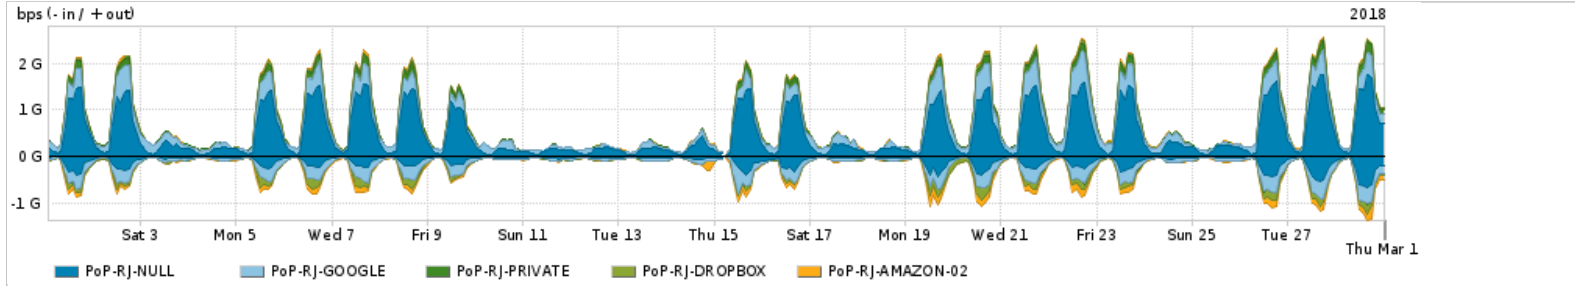

Os gráficos apresentados neste relatório de tráfego estão em formato stack, o que significa que seu valor é uma composição da soma dos componentes listados nas legendas localizadas logo abaixo dos gráficos. Os gráficos estão em "bps x tempo" e possuem dois eixos verticais, Out (positivo) e In (negativo).
 A primeira coluna da tabela define o ponto de referência para entendimento dos valores de In e Out.
 A contabilização do tráfego é sob o ponto de vista do AS da RNP, AS1916.

PROFILE	PROFILE	IN	OUT	TOTAL
<input checked="" type="checkbox"/> PoP-RJ	Parceiros	423.41 Mbps	433.45 Mbps	856.85 Mbps

Utilização do serviço de Internet acadêmica internacional pelo PoP-RJ

PROFILE	PROFILE	IN	OUT	TOTAL
<input checked="" type="checkbox"/> PoP-RJ	Internet Academica	62.51 Mbps	25.50 Mbps	88.01 Mbps

Redes (AS's de origem) mais acessadas pelo PoP-RJ

bps (- in / + out)

Average | Max | PCT95

	PROFILE	AS NAME	ASN	IN	OUT	TOTAL
<input checked="" type="checkbox"/>	PoP-RJ	NULL	0	101.32 Mbps	471.57 Mbps	572.88 Mbps
<input checked="" type="checkbox"/>	PoP-RJ	GOOGLE	15169	111.87 Mbps	180.29 Mbps	292.16 Mbps
<input checked="" type="checkbox"/>	PoP-RJ	PRIVATE	65085	1.39 Mbps	50.41 Mbps	51.81 Mbps
<input checked="" type="checkbox"/>	PoP-RJ	DROPBOX	19679	34.20 Mbps	13.81 Mbps	48.01 Mbps
<input checked="" type="checkbox"/>	PoP-RJ	AMAZON-02	16509	36.15 Mbps	11.73 Mbps	47.88 Mbps
<input type="checkbox"/>	PoP-RJ	JANET	786	32.22 Mbps	15.66 Mbps	47.87 Mbps
<input type="checkbox"/>	PoP-RJ	CLARO	28573	5.89 Mbps	34.48 Mbps	40.37 Mbps
<input type="checkbox"/>	PoP-RJ	CNNIC-ALIBABA-CN-NET-AP	37963	104.39 Kbps	38.55 Mbps	38.65 Mbps
<input type="checkbox"/>	PoP-RJ	CHINA169-BACKBONE	4837	462.82 Kbps	33.87 Mbps	34.33 Mbps
<input type="checkbox"/>	PoP-RJ	AKAMAI-ASN1	20940	31.70 Mbps	777.98 Kbps	32.48 Mbps