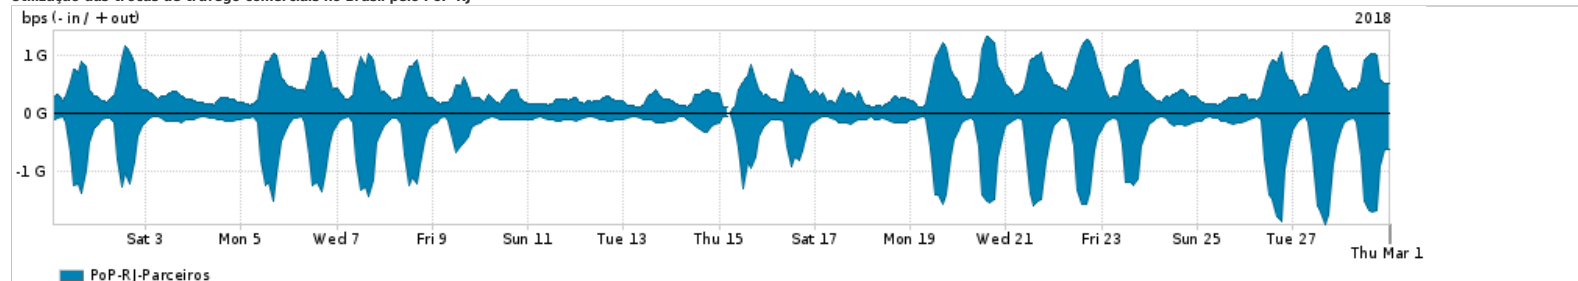

Utilização das trocas de tráfego comerciais no Brasil pelo PoP-RJ

PROFILE	PROFILE	IN	OUT	TOTAL
☒ PoP-RJ	Parceiros	423.41 Mbps	433.45 Mbps	856.85 Mbps