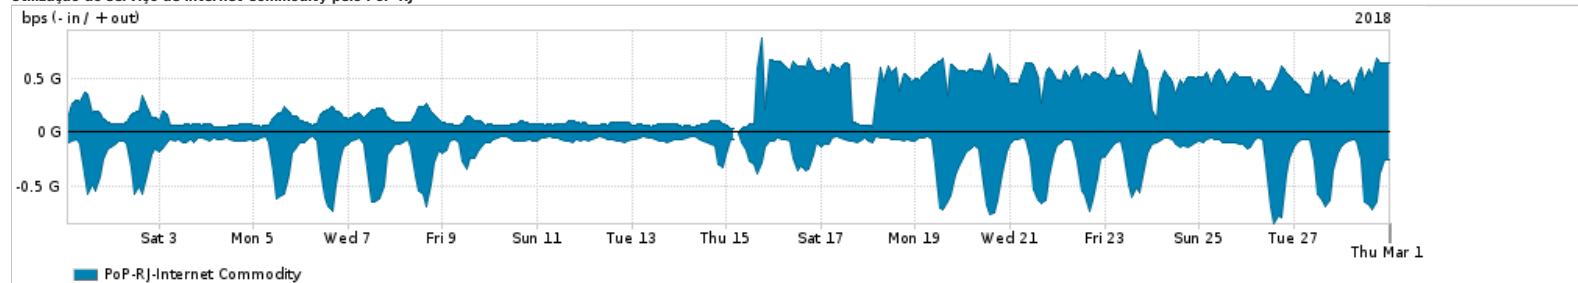

Os gráficos apresentados neste relatório de tráfego estão em formato stack, o que significa que seu valor é uma composição da soma dos componentes listados nas legendas localizadas logo abaixo dos gráficos. Os gráficos estão em "bps x tempo" e possuem dois eixos verticais, Out (positivo) e In (negativo).
 A primeira coluna da tabela define o ponto de referência para entendimento dos valores de In e Out.
 A contabilização do tráfego é sob o ponto de vista do AS da RNP, AS1916.

Legenda:
 PoP - Ponto de presença da RNP
 Parceiros - Provedores comerciais que a RNP mantém acordos de troca de tráfego
 Internet Acadêmica - Acesso às redes acadêmicas internacionais, serviço atualmente provido pela RedClara
 Internet commodity - Acesso pago à Internet global que é oferecido pela RNP aos seus clientes
 ASN - Número do sistema autônomo
 Profile - Objeto gerenciável definido arbitrariamente no Peakflow através de diversos parâmetros (ex: bloco cidr, peer-as, as-path, bgp community, interface, etc)

Utilização do serviço de Internet Commodity pelo PoP-RJ

PROFILE	PROFILE	IN	OUT	TOTAL
<input checked="" type="checkbox"/> PoP-RJ	Internet Commodity	211.15 Mbps	298.36 Mbps	509.52 Mbps

Utilização das trocas de tráfego comerciais no Brasil pelo PoP-RJ