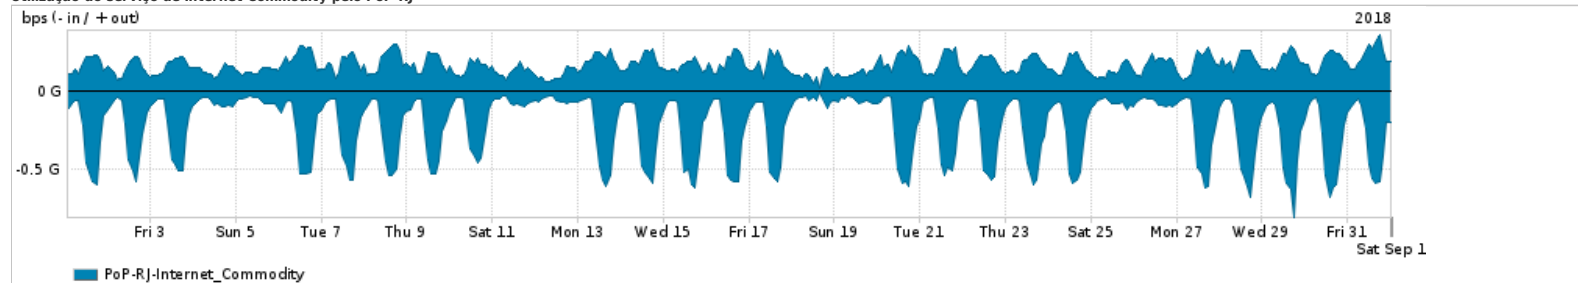

Os gráficos apresentados neste relatório de tráfego estão em formato stack, o que significa que seu valor é uma composição da soma dos componentes listados nas legendas localizadas logo abaixo dos gráficos. Os gráficos estão em "bps x tempo" e possuem dois eixos verticais, Out (positivo) e In (negativo).  
 A primeira coluna da tabela define o ponto de referência para entendimento dos valores de In e Out.  
 A contabilização do tráfego é sob o ponto de vista do AS da RNP, AS1916.

**Legenda:**

- PoP - Ponto de presença da RNP
- Parceiros - Provedores comerciais que a RNP mantém acordos de troca de tráfego
- Internet Acadêmica - Acesso às redes acadêmicas internacionais, serviço atualmente provido pela RedClara
- Internet commodity - Acesso pago à Internet global que é oferecido pela RNP aos seus clientes
- ASN - Número do sistema autônomo
- Profile - Objeto gerenciável definido arbitrariamente no Peakflow através de diversos parâmetros (ex: bloco cidr, peer-as, as-path, bgp community, interface, etc)

**Utilização do serviço de Internet Commodity pelo PoP-RJ**

PROFILE	PROFILE	IN	OUT	TOTAL
<input checked="" type="checkbox"/> PoP-RJ	Internet_Commodity	224.69 Mbps	161.45 Mbps	386.14 Mbps

**Utilização das trocas de tráfego comerciais no Brasil pelo PoP-RJ**