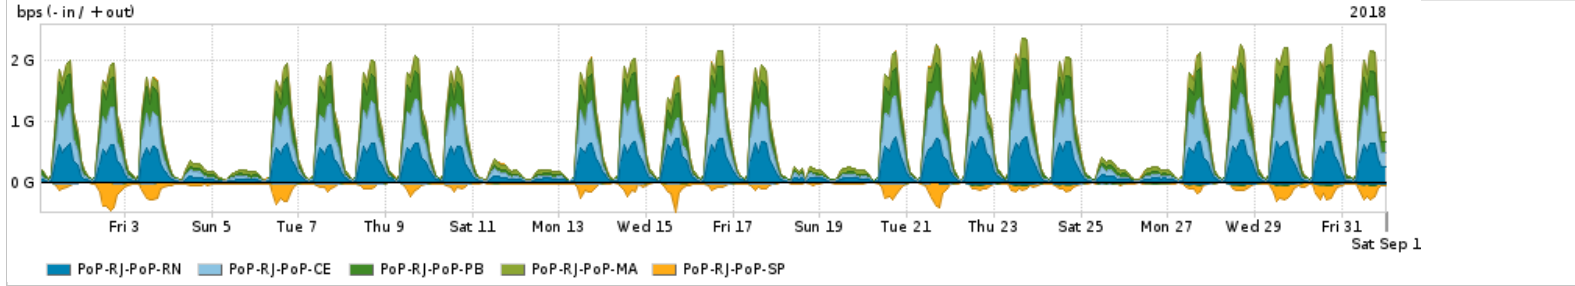

Interesse de tráfego do PoP-RJ com os outros PoPs da RNP

Average | Max | PCT95

	PROFILE	PROFILE	IN	OUT	TOTAL
☒	PoP-RJ	PoP-RN	1.43 Mbps	253.89 Mbps	255.32 Mbps
☒	PoP-RJ	PoP-CE	3.58 Mbps	235.25 Mbps	238.83 Mbps
☒	PoP-RJ	PoP-PB	1.13 Mbps	169.19 Mbps	170.32 Mbps
☒	PoP-RJ	PoP-MA	1.87 Mbps	106.51 Mbps	108.39 Mbps
☒	PoP-RJ	PoP-SP	53.79 Mbps	2.03 Mbps	55.81 Mbps
☐	PoP-RJ	PoP-MG	47.26 Mbps	329.11 Kbps	47.59 Mbps
☐	PoP-RJ	PoP-PR	31.33 Mbps	3.52 Kbps	31.33 Mbps
☐	PoP-RJ	PoP-DF	16.06 Mbps	13.35 Mbps	29.41 Mbps
☐	PoP-RJ	PoP-AM	3.62 Mbps	5.06 Mbps	8.68 Mbps