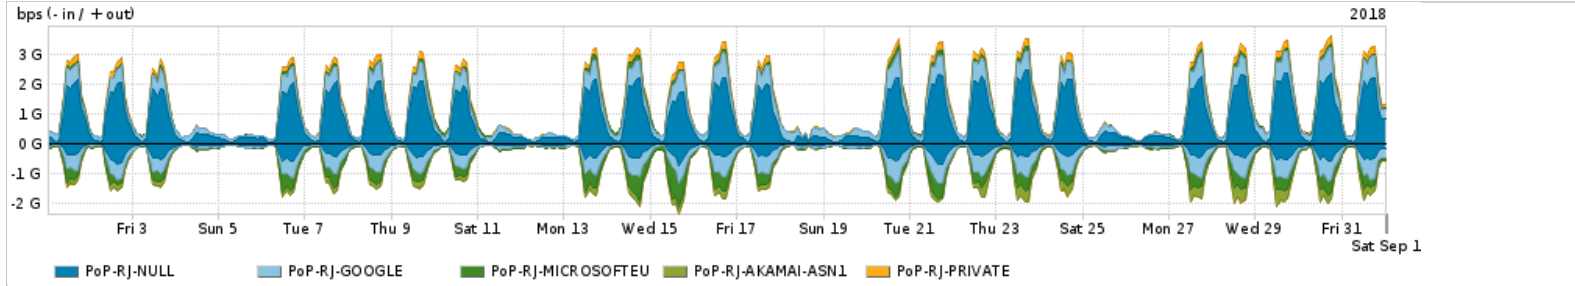

Redes (AS's de origem) mais acessadas pelo PoP-RJ

Average | Max | PCT95

	PROFILE	AS NAME	ASN	IN	OUT	TOTAL
☒	PoP-RJ	NULL	0	172.09 Mbps	798.85 Mbps	970.94 Mbps
☒	PoP-RJ	GOOGLE	15169	241.48 Mbps	311.44 Mbps	552.92 Mbps
☒	PoP-RJ	MICROSOFTEU	8068	156.01 Mbps	43.22 Mbps	199.23 Mbps
☒	PoP-RJ	AKAMAI-ASN1	20940	85.93 Mbps	3.15 Mbps	89.07 Mbps
☒	PoP-RJ	PRIVATE	65085	1.32 Mbps	83.72 Mbps	85.05 Mbps
☐	PoP-RJ	UNIVERSIDADE	262857	507.69 Kbps	77.50 Mbps	78.01 Mbps
☐	PoP-RJ	AMAZON-02	16509	57.57 Mbps	20.02 Mbps	77.58 Mbps
☐	PoP-RJ	AKAMAI-ASN1	16625	72.33 Mbps	3.53 Mbps	75.87 Mbps
☐	PoP-RJ	APPLE	714	30.25 Mbps	35.75 Mbps	66.00 Mbps
☐	PoP-RJ	DROPBOX	19679	48.05 Mbps	17.57 Mbps	65.62 Mbps