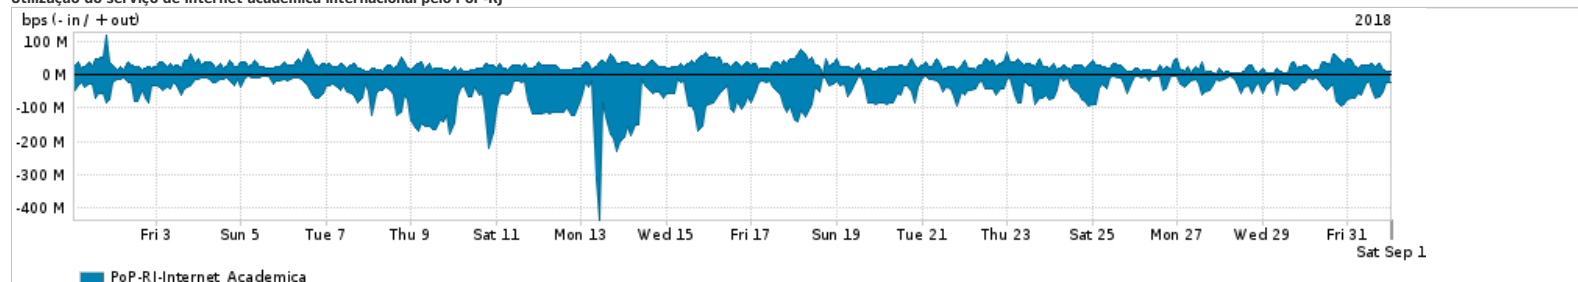

Os gráficos apresentados neste relatório de tráfego estão em formato stack, o que significa que seu valor é uma composição da soma dos componentes listados nas legendas localizadas logo abaixo dos gráficos. Os gráficos estão em "bps x tempo" e possuem dois eixos verticais, Out (positivo) e In (negativo).  
 A primeira coluna da tabela define o ponto de referência para entendimento dos valores de In e Out.  
 A contabilização do tráfego é sob o ponto de vista do AS da RNP, AS1916.

**Utilização do serviço de Internet Commodity pelo PoP-RJ**

PROFILE	PROFILE	IN	OUT	TOTAL
<input checked="" type="checkbox"/> PoP-RJ	Internet_Commodity	224.69 Mbps	161.45 Mbps	386.14 Mbps

**Utilização das trocas de tráfego comerciais no Brasil pelo PoP-RJ**

PROFILE	PROFILE	IN	OUT	TOTAL
<input checked="" type="checkbox"/> PoP-RJ	Parceiros	1.10 Gbps	718.19 Mbps	1.82 Gbps

**Utilização do serviço de Internet acadêmica internacional pelo PoP-RJ**

PROFILE	PROFILE	IN	OUT	TOTAL
<input checked="" type="checkbox"/> PoP-RJ	Internet_Academica	57.99 Mbps	26.46 Mbps	84.45 Mbps