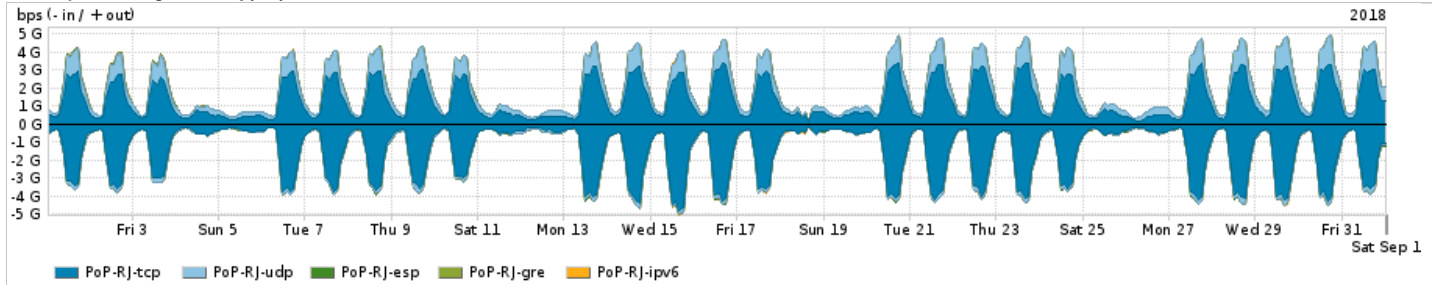

PROFILE	APPLICATION	IN	OUT	TOTAL
☒	PoP-RJ	quit	25.78 Mbps	397.59 Mbps	423.38 Mbps
☒	PoP-RJ	other UDP	68.56 Mbps	135.44 Mbps	204.00 Mbps
☒	PoP-RJ	other TCP	62.16 Mbps	50.73 Mbps	112.89 Mbps
☐	PoP-RJ	ldap	2.52 Mbps	30.79 Mbps	33.31 Mbps
☐	PoP-RJ	rsync	17.23 Mbps	11.42 Kbps	17.24 Mbps
☐	PoP-RJ	ssh	9.60 Mbps	6.46 Mbps	16.05 Mbps
☐	PoP-RJ	smtp	3.84 Mbps	7.14 Mbps	10.98 Mbps
☐	PoP-RJ	dns	3.30 Mbps	5.77 Mbps	9.06 Mbps

Distribuição do tráfego do PoP-RJ por protocolo

Average | Max | PCT95

	PROFILE	PROTOCOL	IN	OUT	TOTAL
☒	PoP-RJ	tcp	1.48 Gbps	1.30 Gbps	2.78 Gbps
☒	PoP-RJ	udp	107.09 Mbps	578.05 Mbps	685.14 Mbps
☒	PoP-RJ	esp	4.76 Mbps	2.50 Mbps	7.27 Mbps
☒	PoP-RJ	gre	423.98 Kbps	5.35 Mbps	5.77 Mbps
☒	PoP-RJ	ipv6	2.62 Mbps	755.94 Kbps	3.38 Mbps
☐	PoP-RJ	icmp	660.26 Kbps	1.34 Mbps	2.00 Mbps
☐	PoP-RJ	ipv6-icmp	3.01 Kbps	486.00 bps	3.50 Kbps
☐	PoP-RJ	ipencap	466.00 bps	0.00 bps	466.00 bps
☐	PoP-RJ	sctp	9.00 bps	0.00 bps	9.00 bps
☐	PoP-RJ	rsvp	0.00 bps	0.00 bps	0.00 bps

For assistance with this product, please contact support at <https://support.arbornetworks.com>