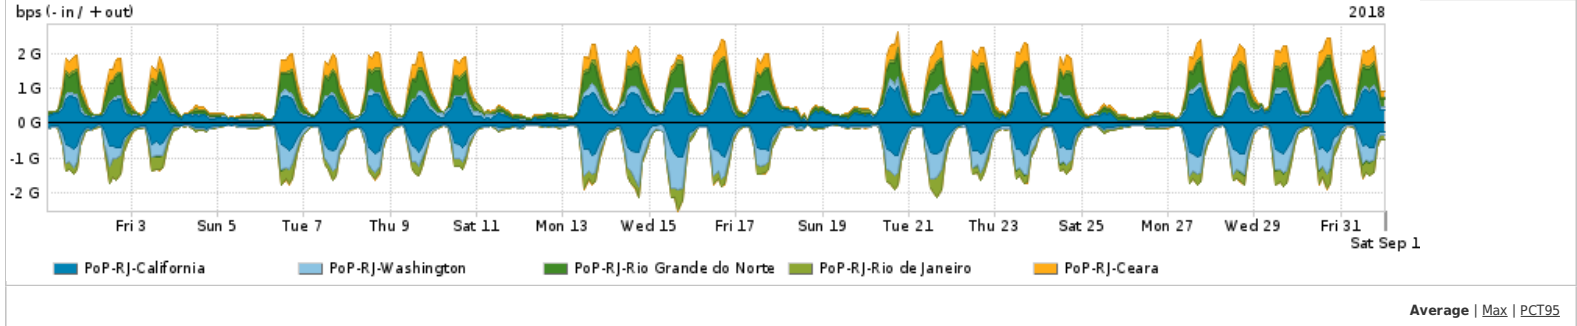

PROFILE	PROFILE	IN	OUT	TOTAL
☐	PoP-RJ	PoP-RO	102.15 Kbps	5.55 Mbps	5.65 Mbps

Distribuição do tráfego do PoP-RJ por estado, província ou similar

	PROFILE	REGION	IN	OUT	TOTAL
☒	PoP-RJ	California	308.70 Mbps	378.70 Mbps	687.40 Mbps
☒	PoP-RJ	Washington	198.01 Mbps	56.22 Mbps	254.24 Mbps
☒	PoP-RJ	Rio Grande do Norte	2.05 Mbps	234.64 Mbps	236.69 Mbps
☒	PoP-RJ	Rio de Janeiro	118.65 Mbps	60.16 Mbps	178.81 Mbps
☒	PoP-RJ	Ceara	3.08 Mbps	158.12 Mbps	161.20 Mbps
☐	PoP-RJ	Pernambuco	5.48 Mbps	139.90 Mbps	145.38 Mbps
☐	PoP-RJ	Massachusetts	120.63 Mbps	6.39 Mbps	127.02 Mbps
☐	PoP-RJ	Maranhao	2.01 Mbps	104.61 Mbps	106.62 Mbps
☐	PoP-RJ	Paraiba	2.71 Mbps	79.12 Mbps	81.83 Mbps
☐	PoP-RJ	Sao Paulo	42.54 Mbps	38.76 Mbps	81.30 Mbps
☐	PoP-RJ	Virginia	48.63 Mbps	26.46 Mbps	75.08 Mbps
☐	PoP-RJ	Minas Gerais	51.02 Mbps	11.64 Mbps	62.66 Mbps
☐	PoP-RJ	Arizona	39.90 Mbps	437.96 Kbps	40.34 Mbps
☐	PoP-RJ	Distrito Federal	19.65 Mbps	18.14 Mbps	37.79 Mbps
☐	PoP-RJ	Maryland	18.03 Mbps	480.34 Kbps	18.52 Mbps