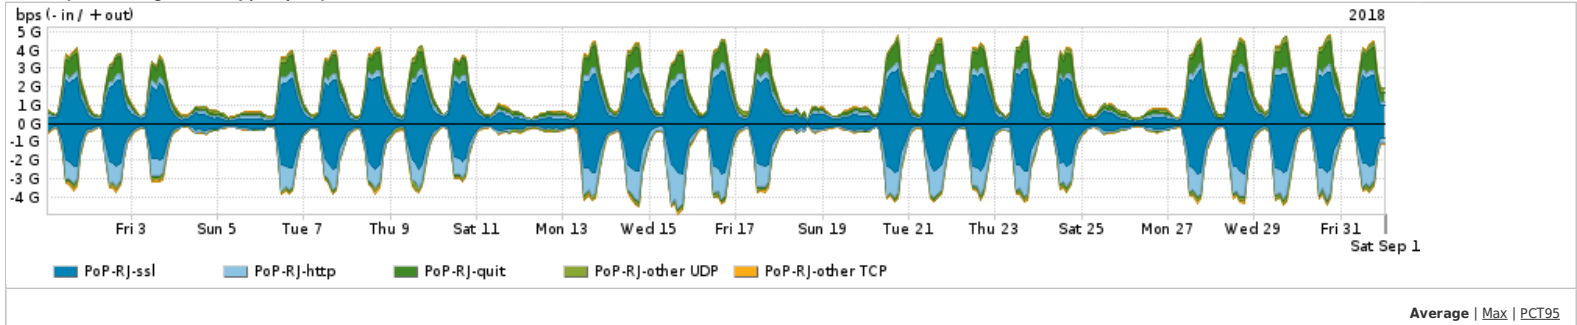

Distribuição do tráfego do PoP-RJ por aplicação (análise em camada 3 e 4)

	PROFILE	APPLICATION	IN	OUT	TOTAL
☒	PoP-RJ	ssl	929.52 Mbps	1.04 Gbps	1.97 Gbps
☒	PoP-RJ	http	446.49 Mbps	189.47 Mbps	635.95 Mbps