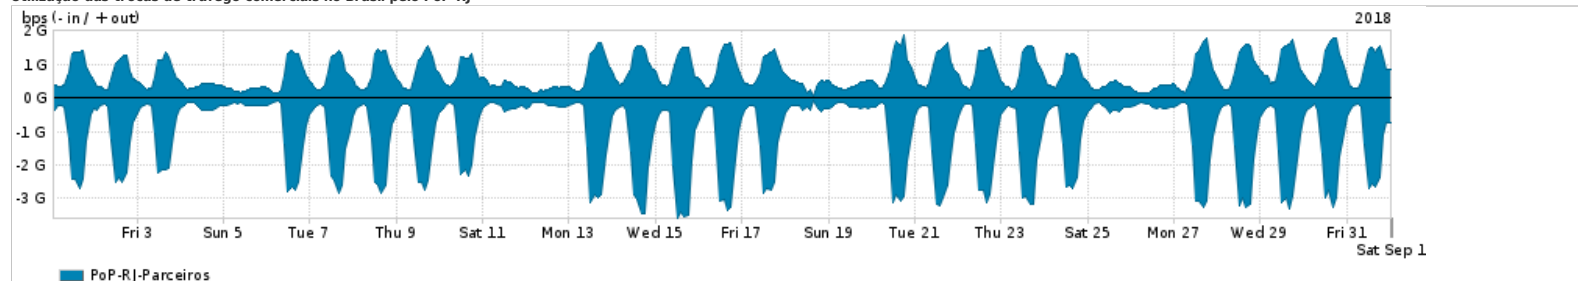

Os gráficos apresentados neste relatório de tráfego estão em formato stack, o que significa que seu valor é uma composição da soma dos componentes listados nas legendas localizadas logo abaixo dos gráficos. Os gráficos estão em "bps x tempo" e possuem dois eixos verticais, Out (positivo) e In (negativo).  
 A primeira coluna da tabela define o ponto de referência para entendimento dos valores de In e Out.  
 A contabilização do tráfego é sob o ponto de vista do AS da RNP, AS1916.

**Legenda:**

- PoP - Ponto de presença da RNP
- Parceiros - Provedores comerciais que a RNP mantém acordos de troca de tráfego
- Internet Acadêmica - Acesso às redes acadêmicas internacionais, serviço atualmente provido pela RedClara
- Internet commodity - Acesso pago à Internet global que é oferecido pela RNP aos seus clientes
- ASN - Número do sistema autônomo
- Profile - Objeto gerenciável definido arbitrariamente no Peakflow através de diversos parâmetros (ex: bloco cidr, peer-as, as-path, bgp community, interface, etc)

**Utilização do serviço de Internet Commodity pelo PoP-RJ**

PROFILE	PROFILE	IN	OUT	TOTAL
<input checked="" type="checkbox"/> PoP-RJ	Internet_Commodity	224.69 Mbps	161.45 Mbps	386.14 Mbps

**Utilização das trocas de tráfego comerciais no Brasil pelo PoP-RJ**